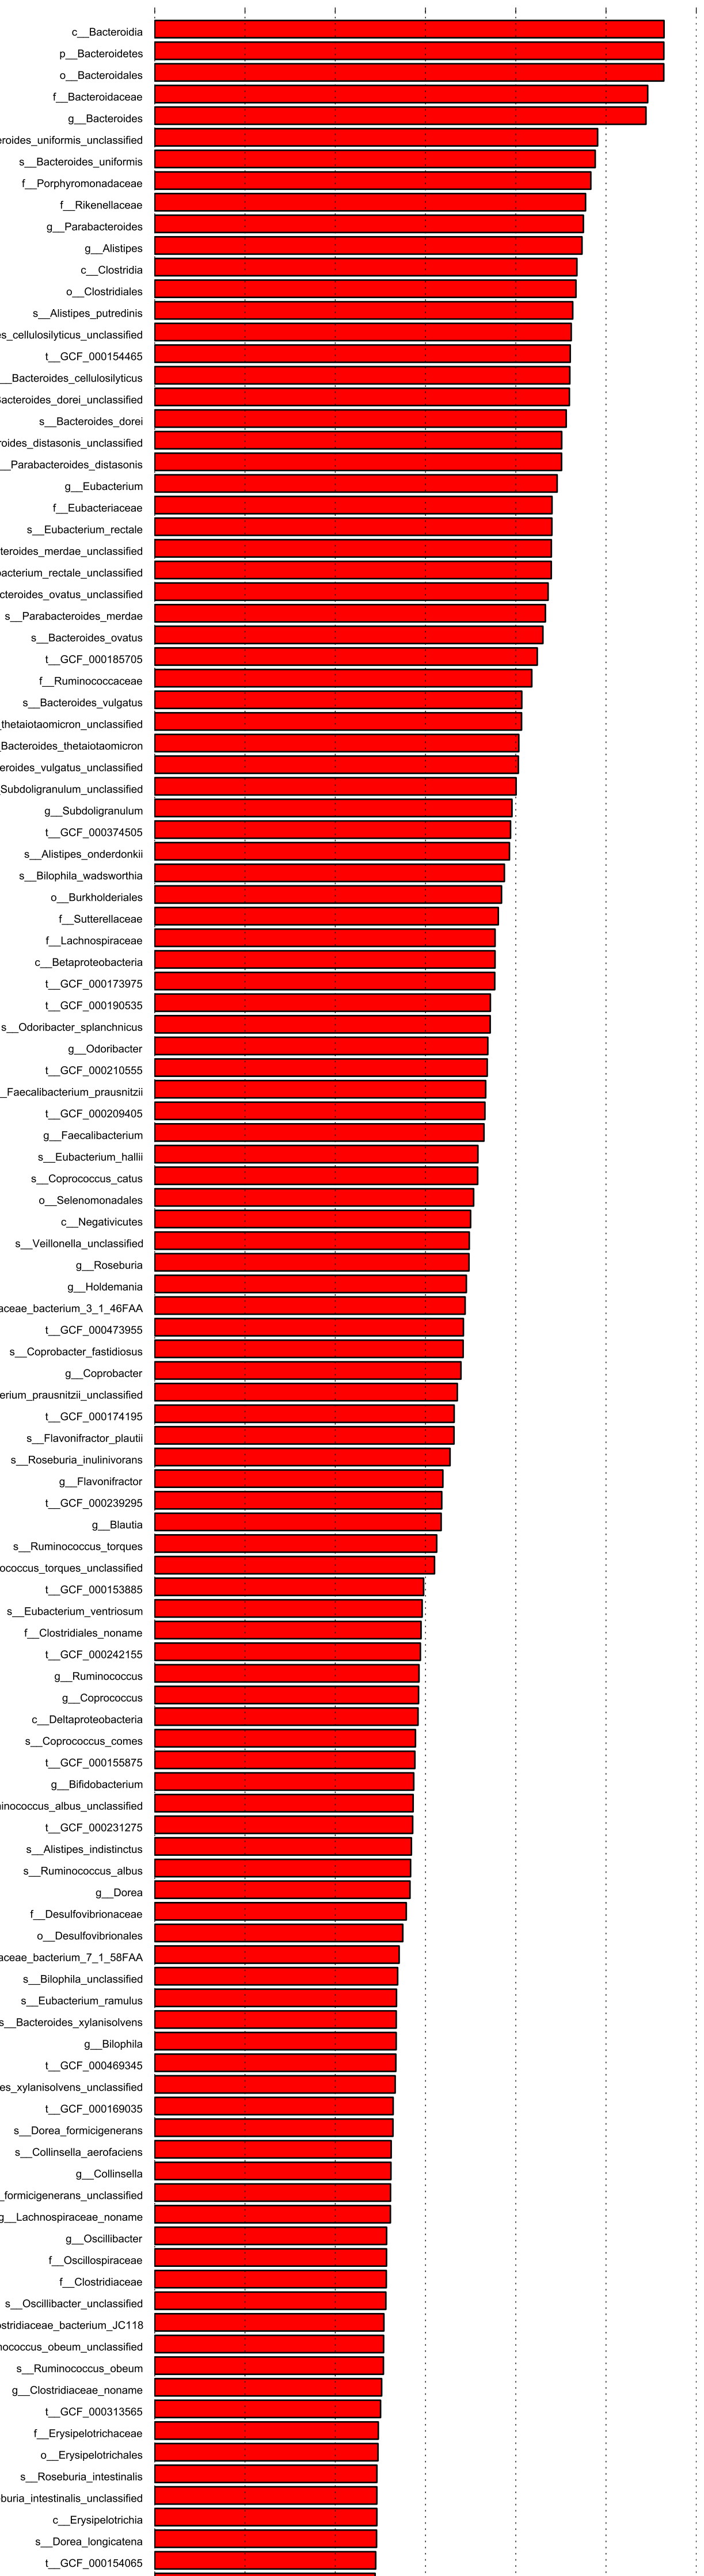

■ Stool

LDA SCORE (log 10)