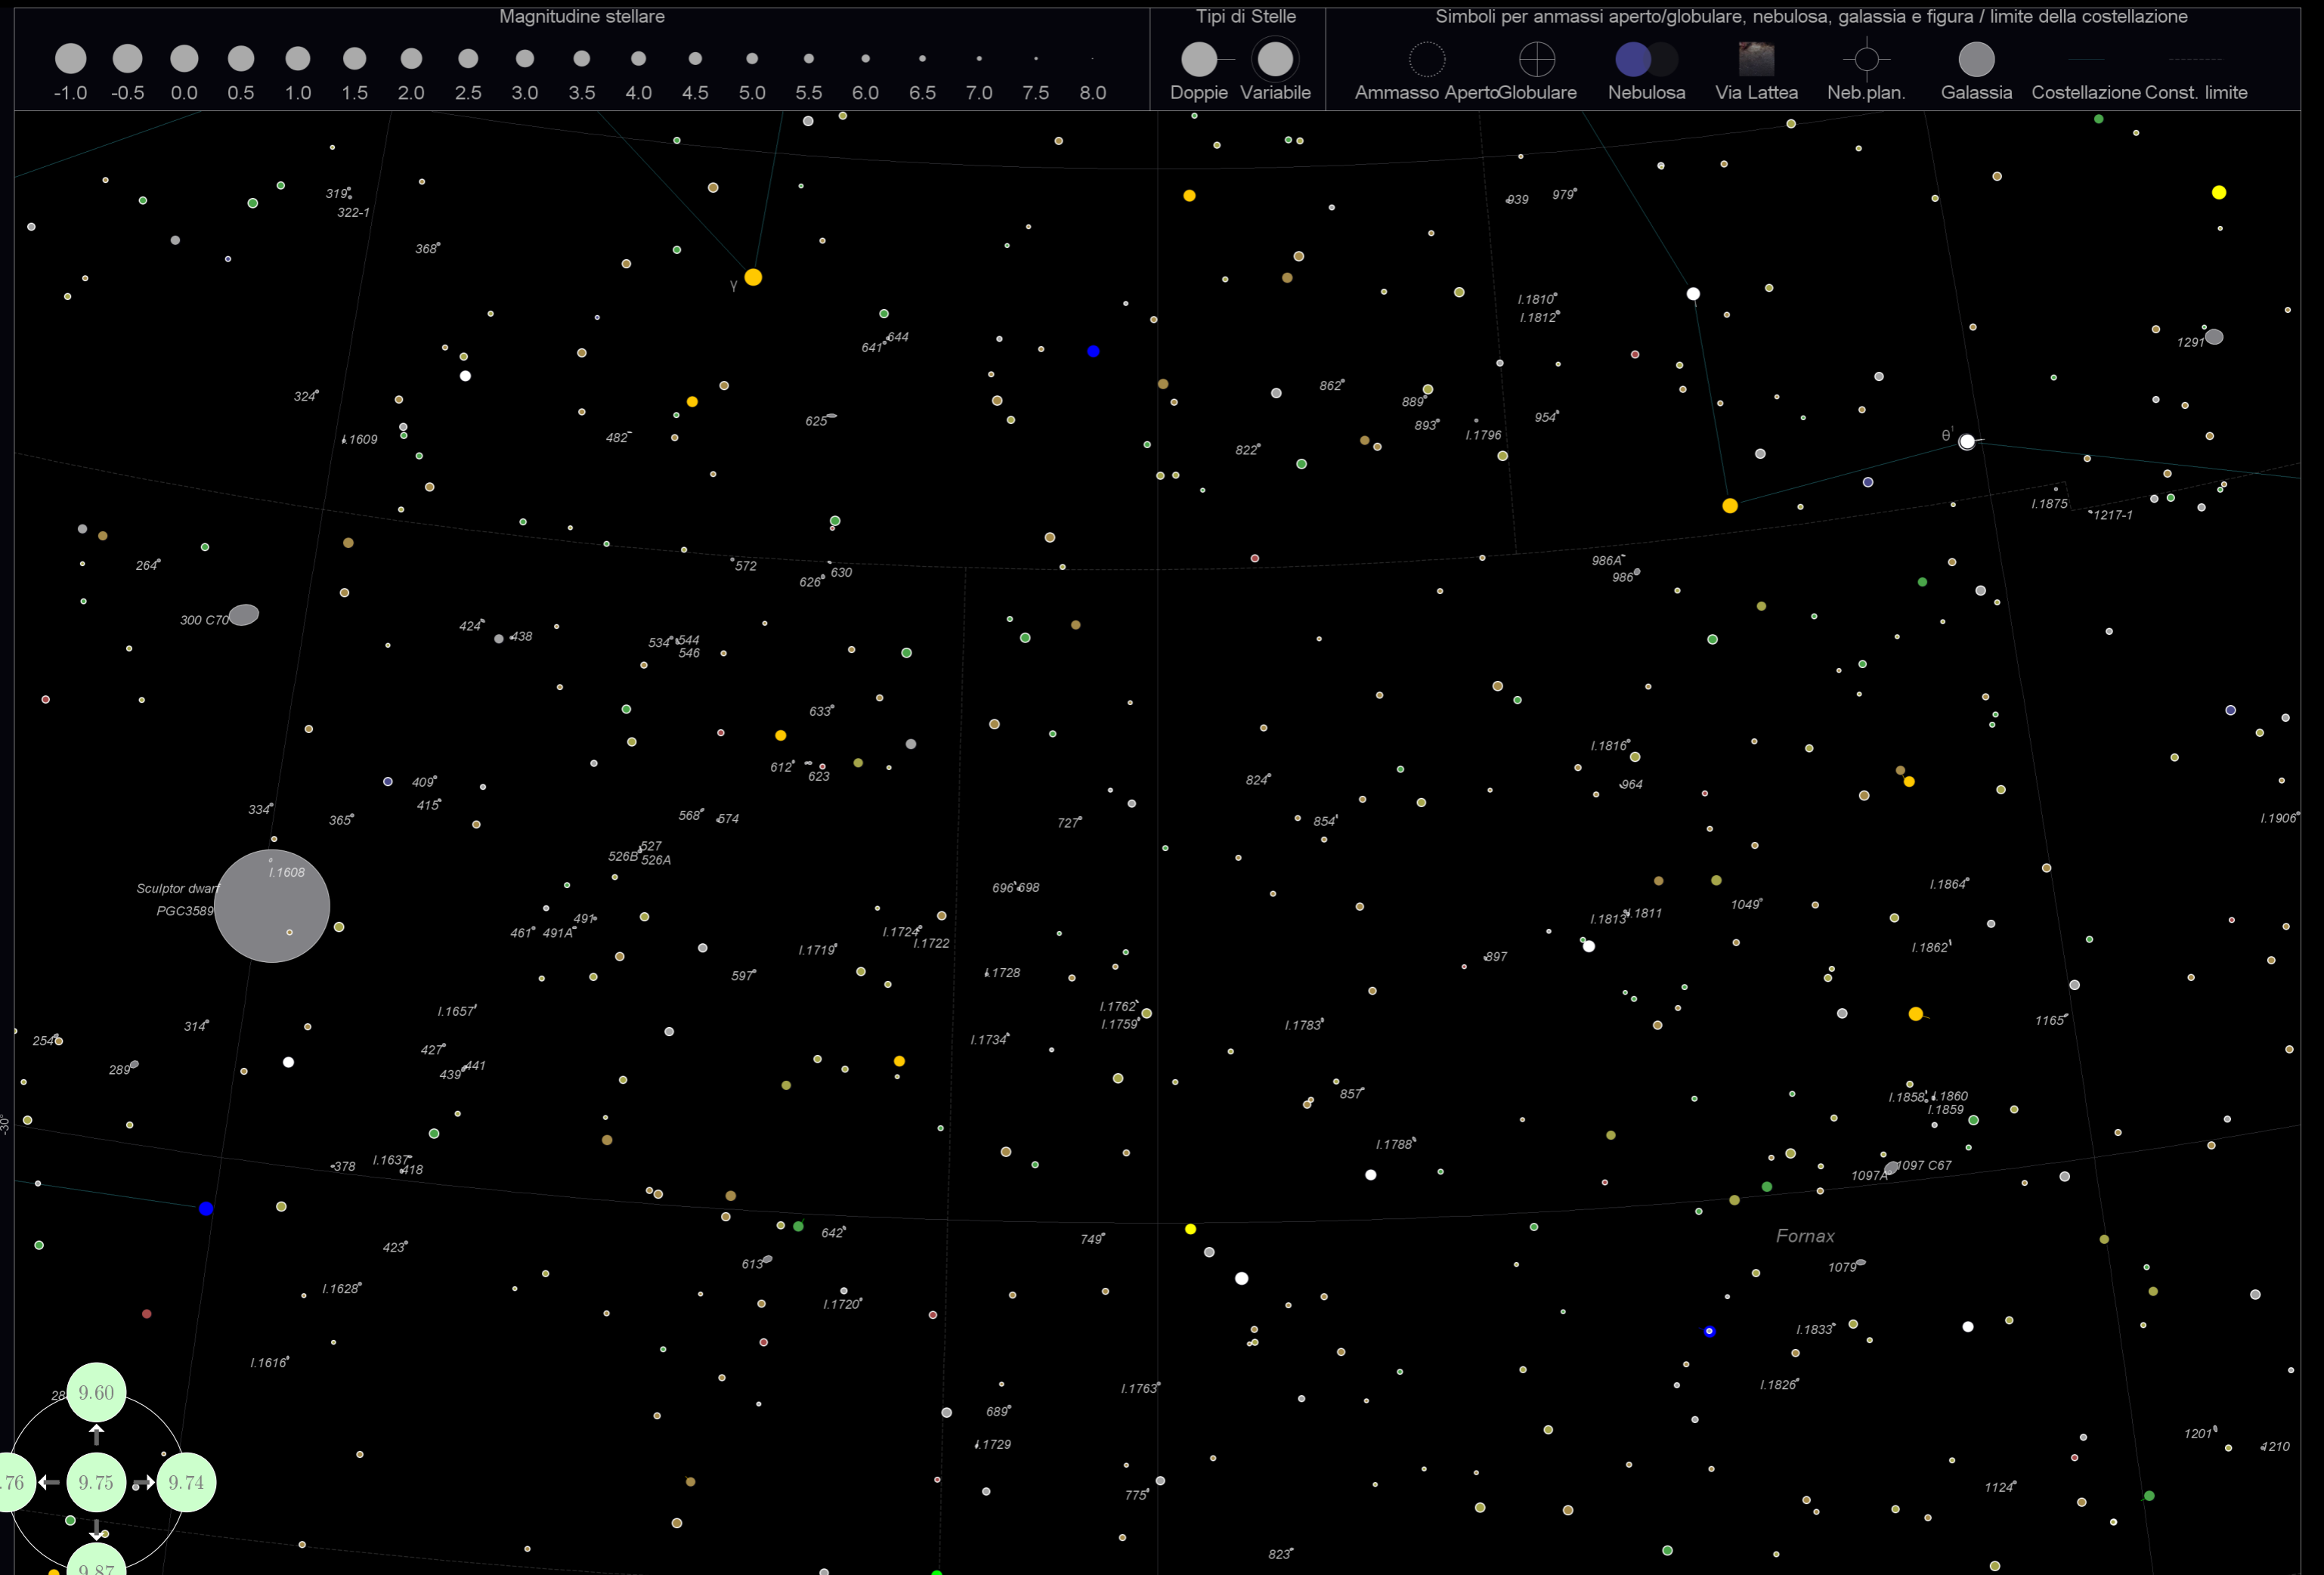

3115 C53 Spindle galaxy

3242 C59 Ghost of Jupiter

1.626°

Magnitudine stellare

Tipi di Stelle

Simboli per ammassi aperto/globulare, nebulosa, galassia e figura / limite della costellazione

Equ

9.77 Mappa 77 25° attorno 6.0h, -36.0° (Columba)