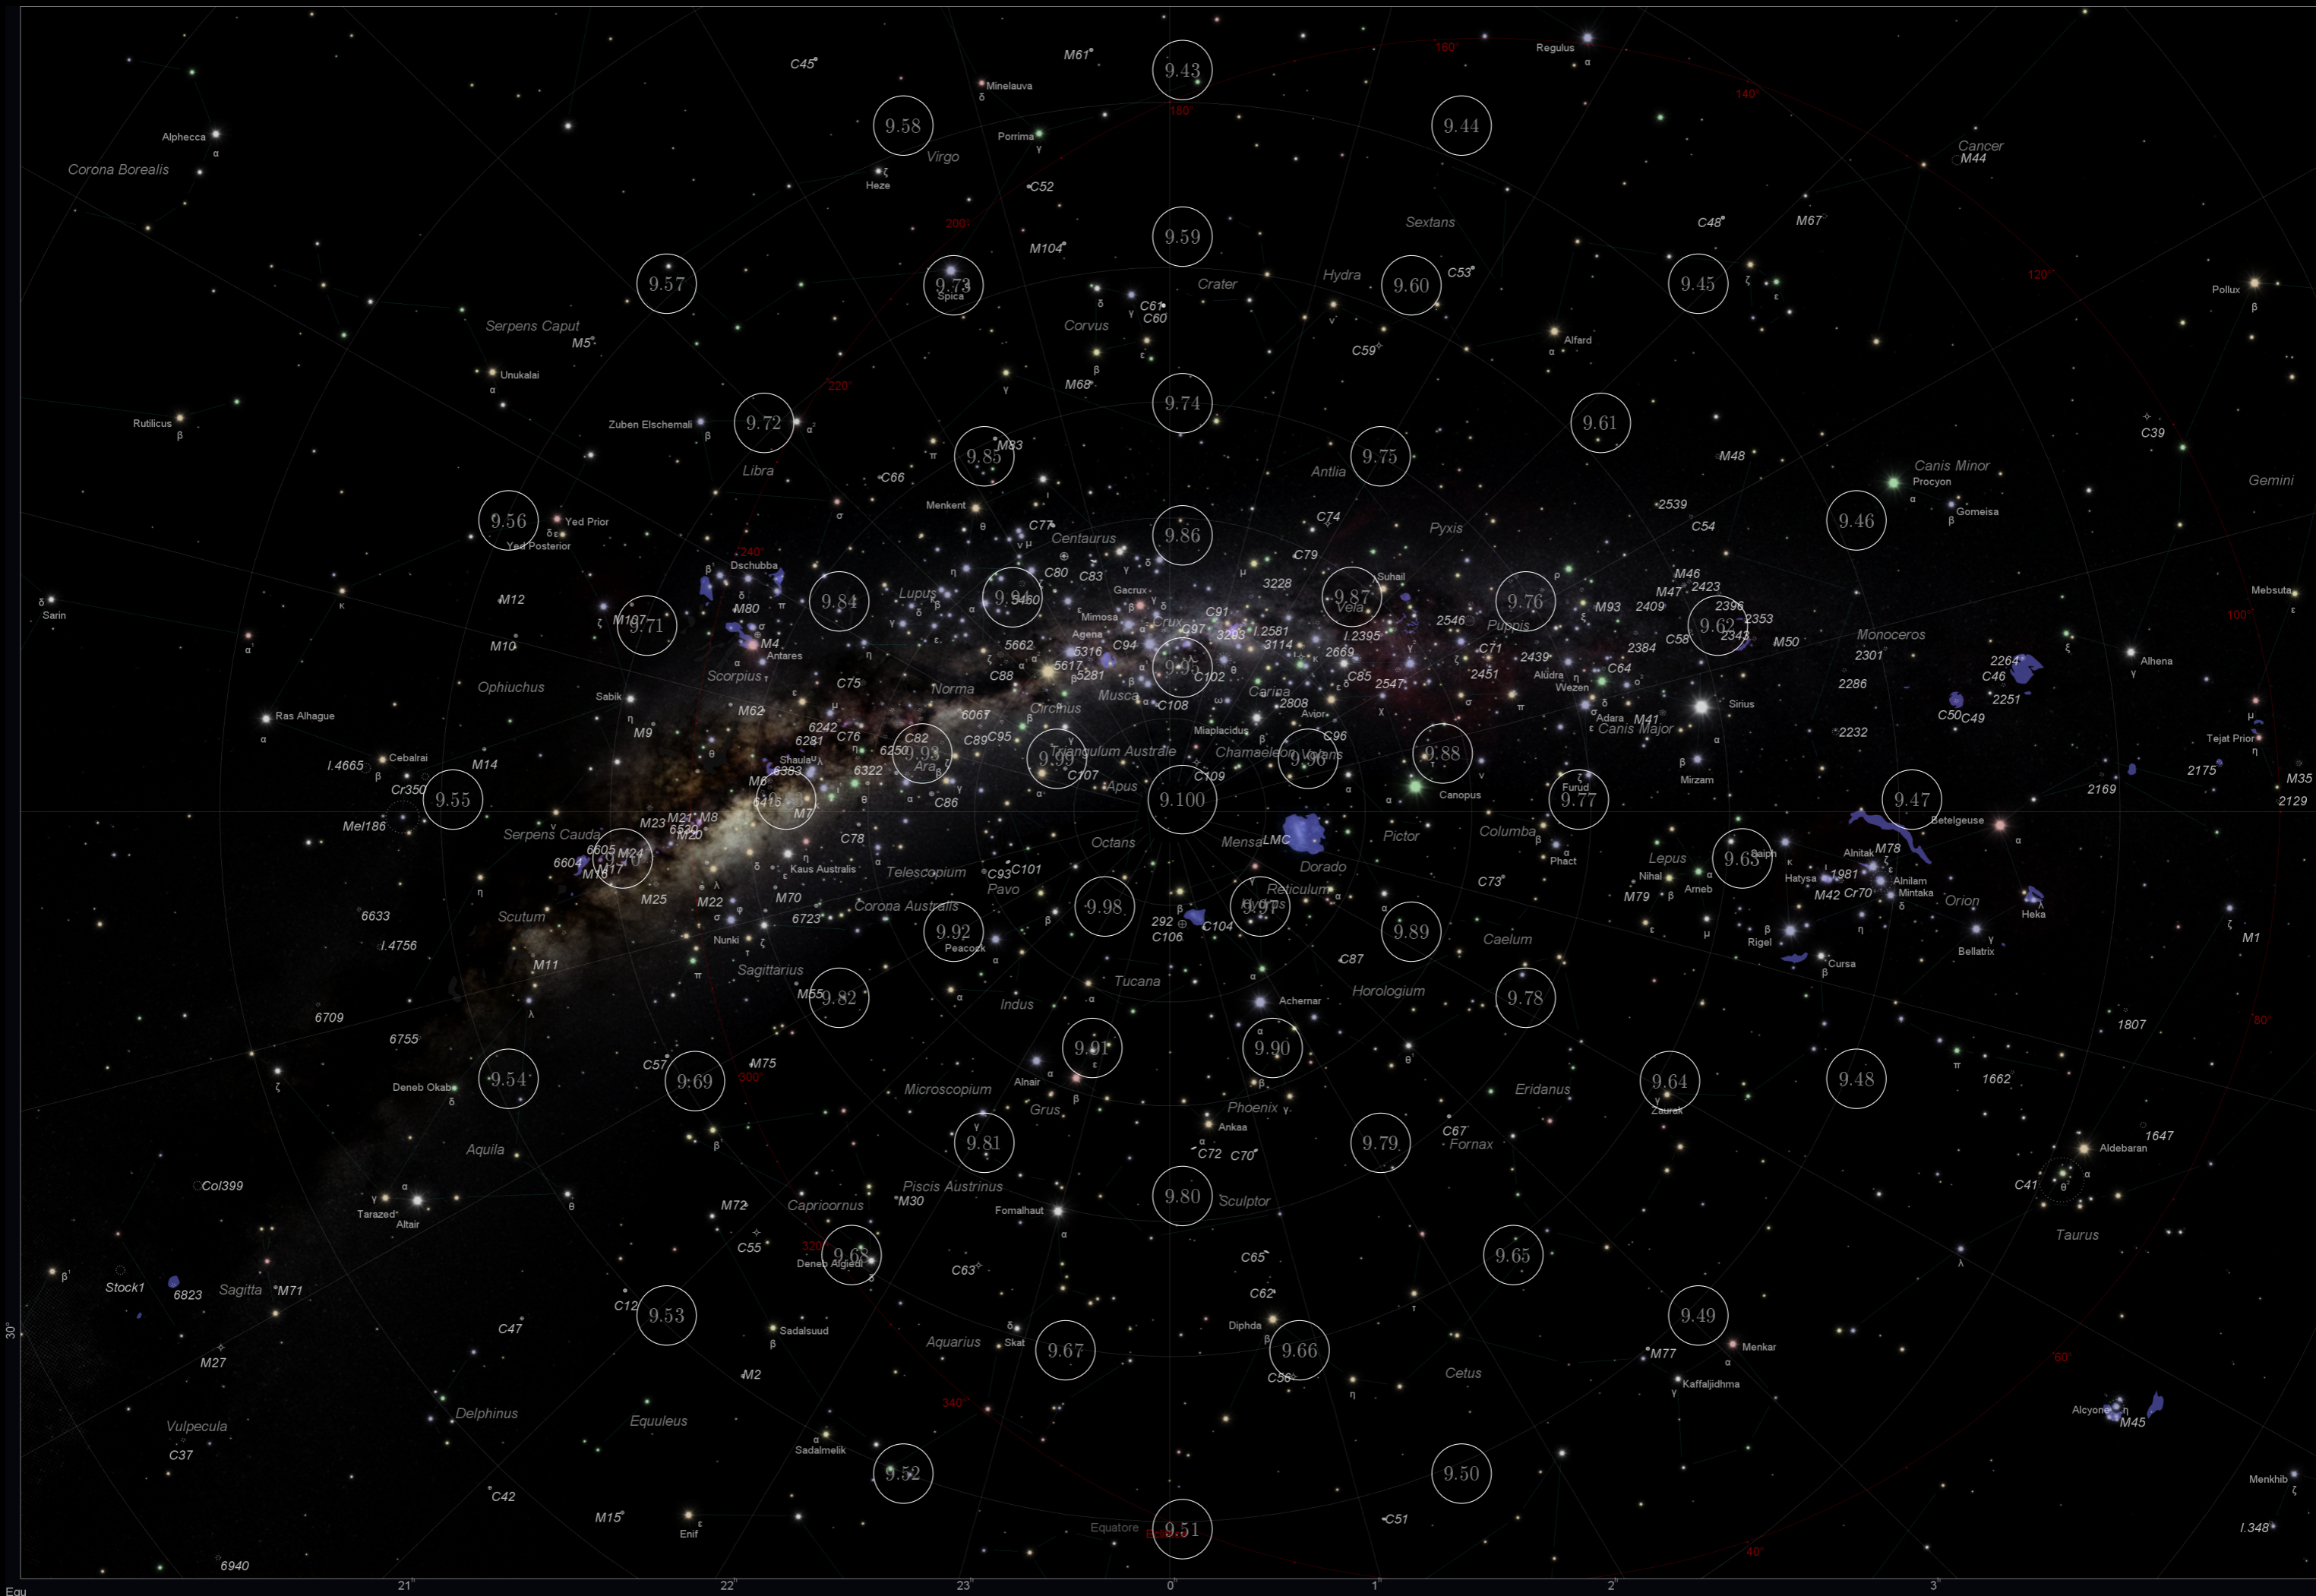

Equ 21 22 23 0 1 2 3 30'