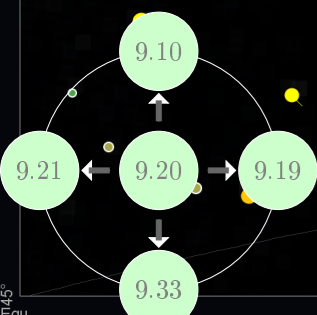

# 9.3 Mappa 3 25° attorno 4.8h, 72.0° (Camelopardalis)

9.4 Mappa 4 25° attorno 9.6h, 72.0° (Ursa Major)

Magnitudine stellare

Tipi di Stelle

Simboli per ammassi aperto/globulare, nebulosa, galassia e figura / limite della costellazione

Leo Minor

Tania Borealis  
1.598°

Magnitudine stellare

Tipi di Stelle

Simboli per ammassi aperto/globulare, nebulosa, galassia e figura / limite della costellazione

Magnitudine stellare																Tipi di Stelle		Simboli per ammassi aperto/globulare, nebulosa, galassia e figura / limite della costellazione										
-1.0	-0.5	0.0	0.5	1.0	1.5	2.0	2.5	3.0	3.5	4.0	4.5	5.0	5.5	6.0	6.5	7.0	7.5	8.0	Doppie	Variabile	Ammasso Aperto	Globulare	Nebulosa	Via Lattea	Neb.plan.	Galassia	Costellazione	Const. limite