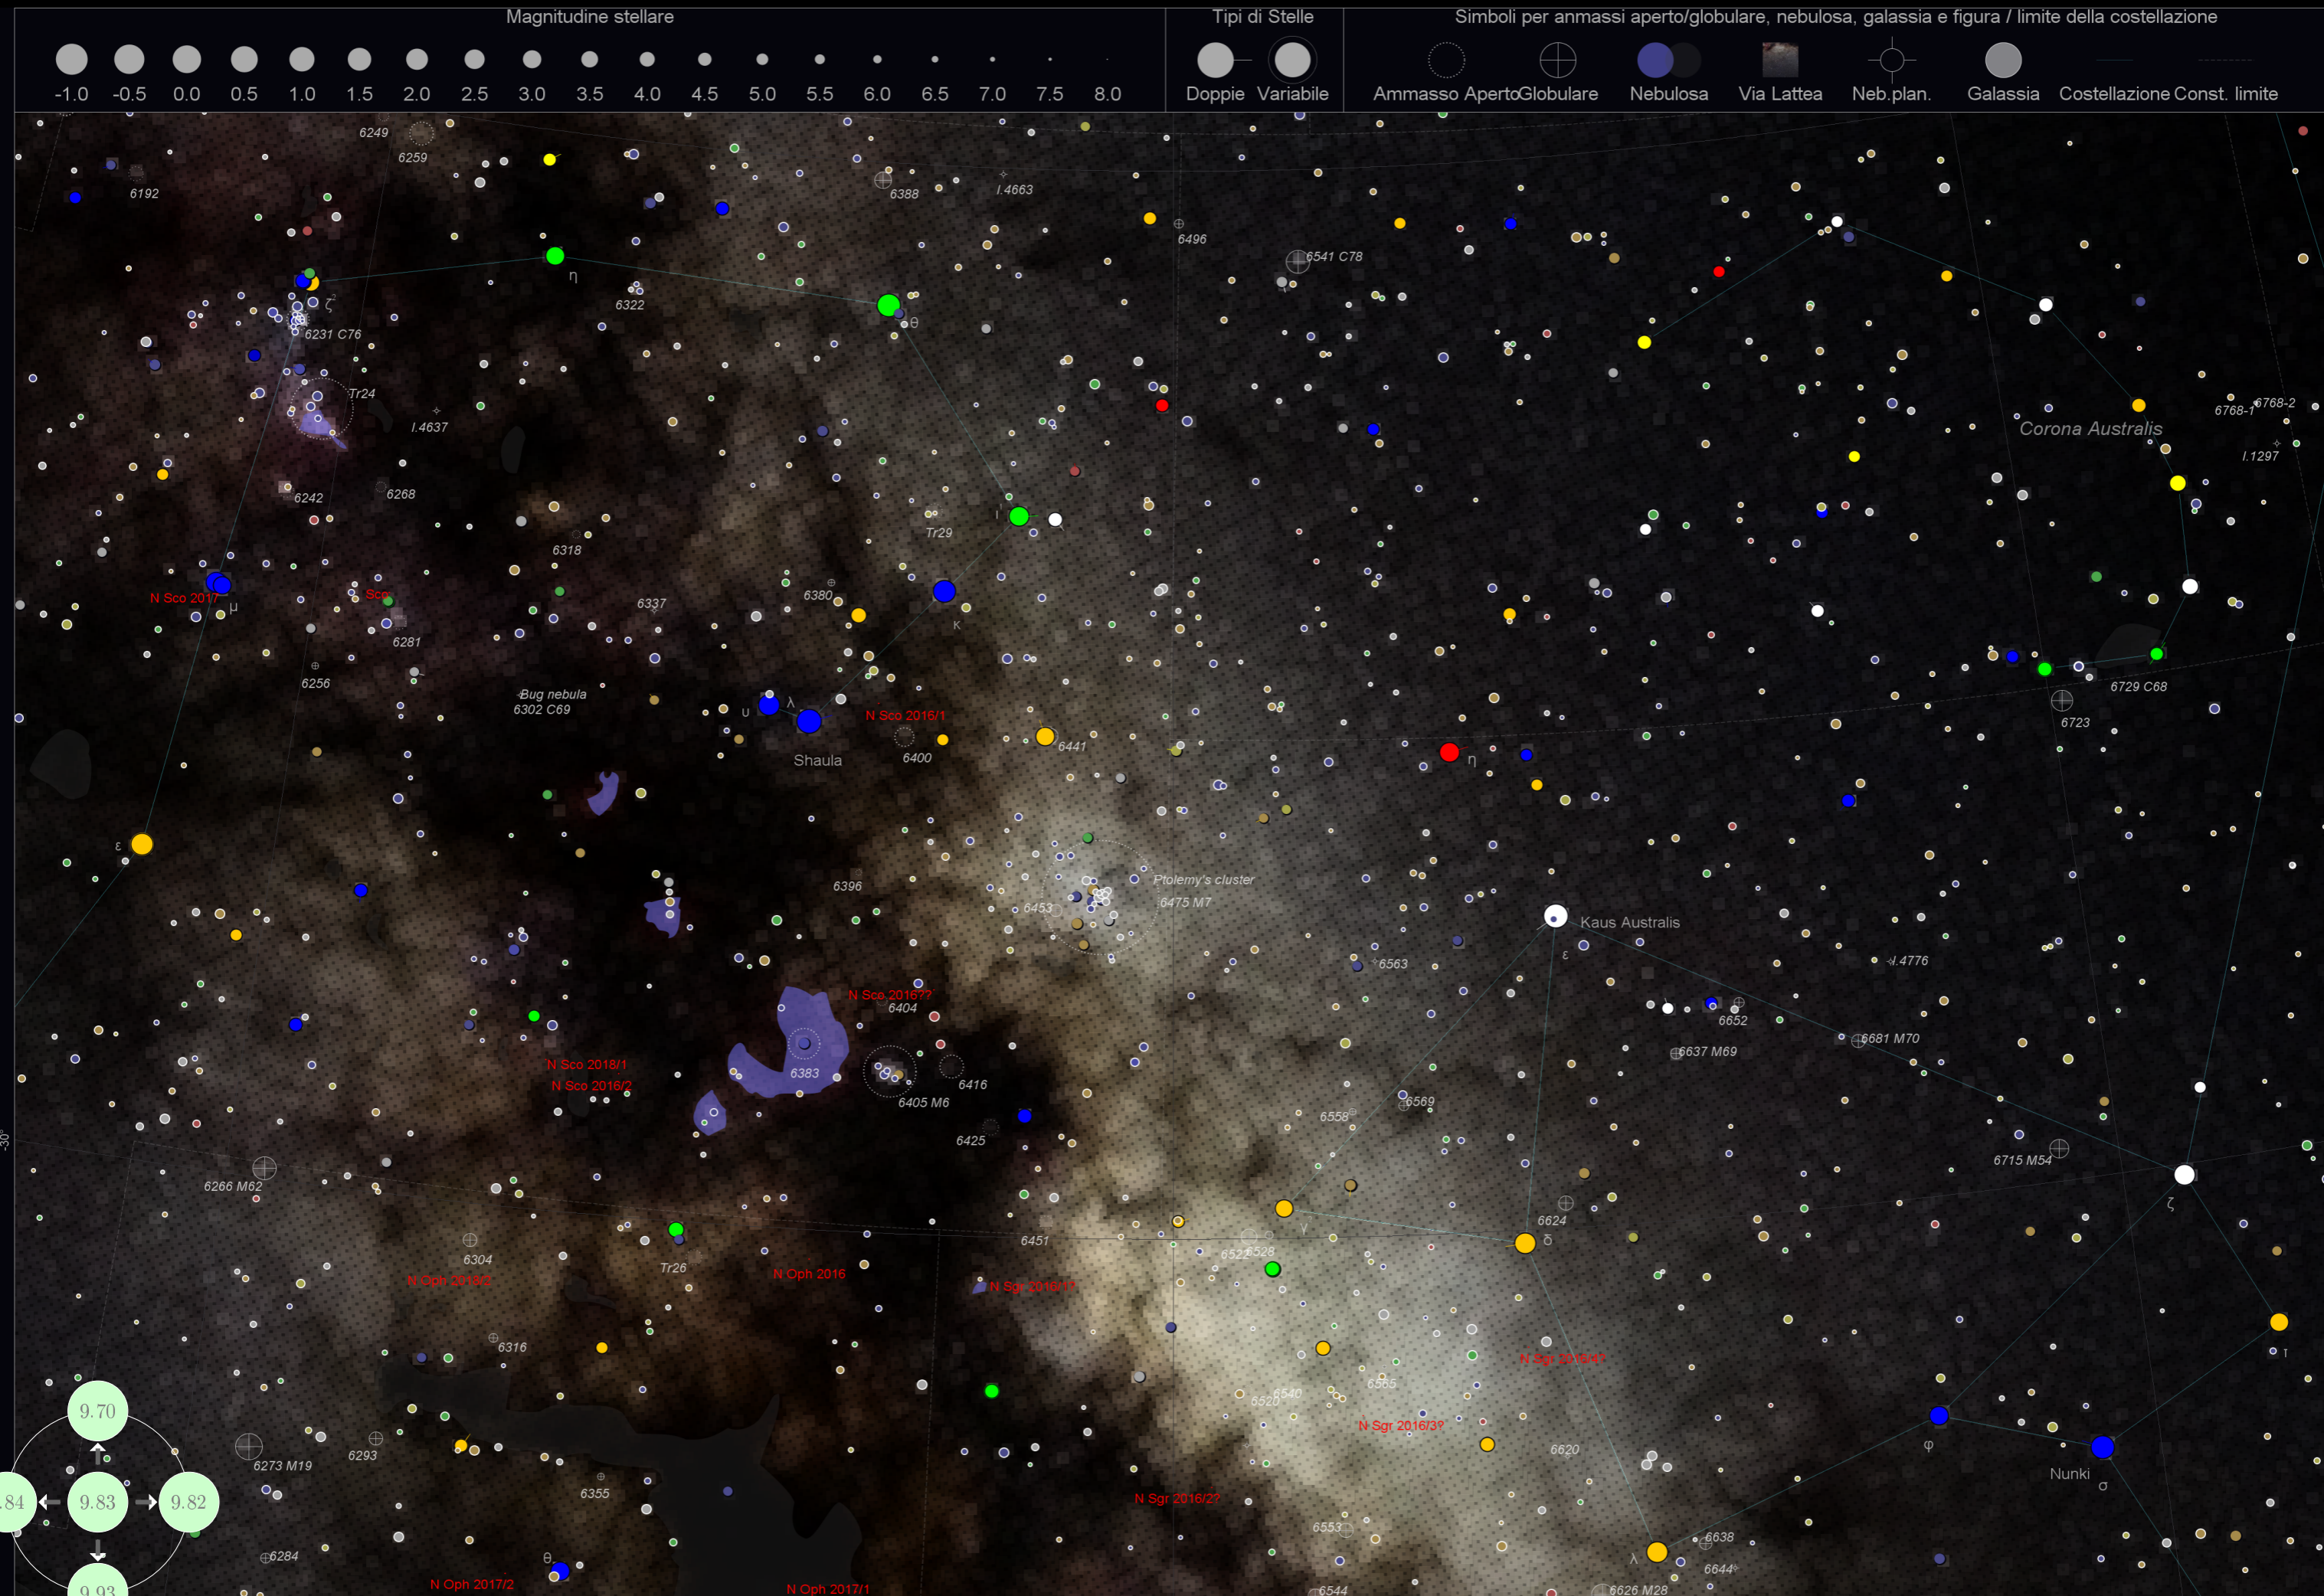

Magnitudine stellare

Tipi di Stelle

Simboli per ammassi aperto/globulare, nebulosa, galassia e figura / limite della costellazione

Magnitudine stellare

Tipi di Stelle

Simboli per ammassi aperto/globulare, nebulosa, galassia e figura / limite della costellazione