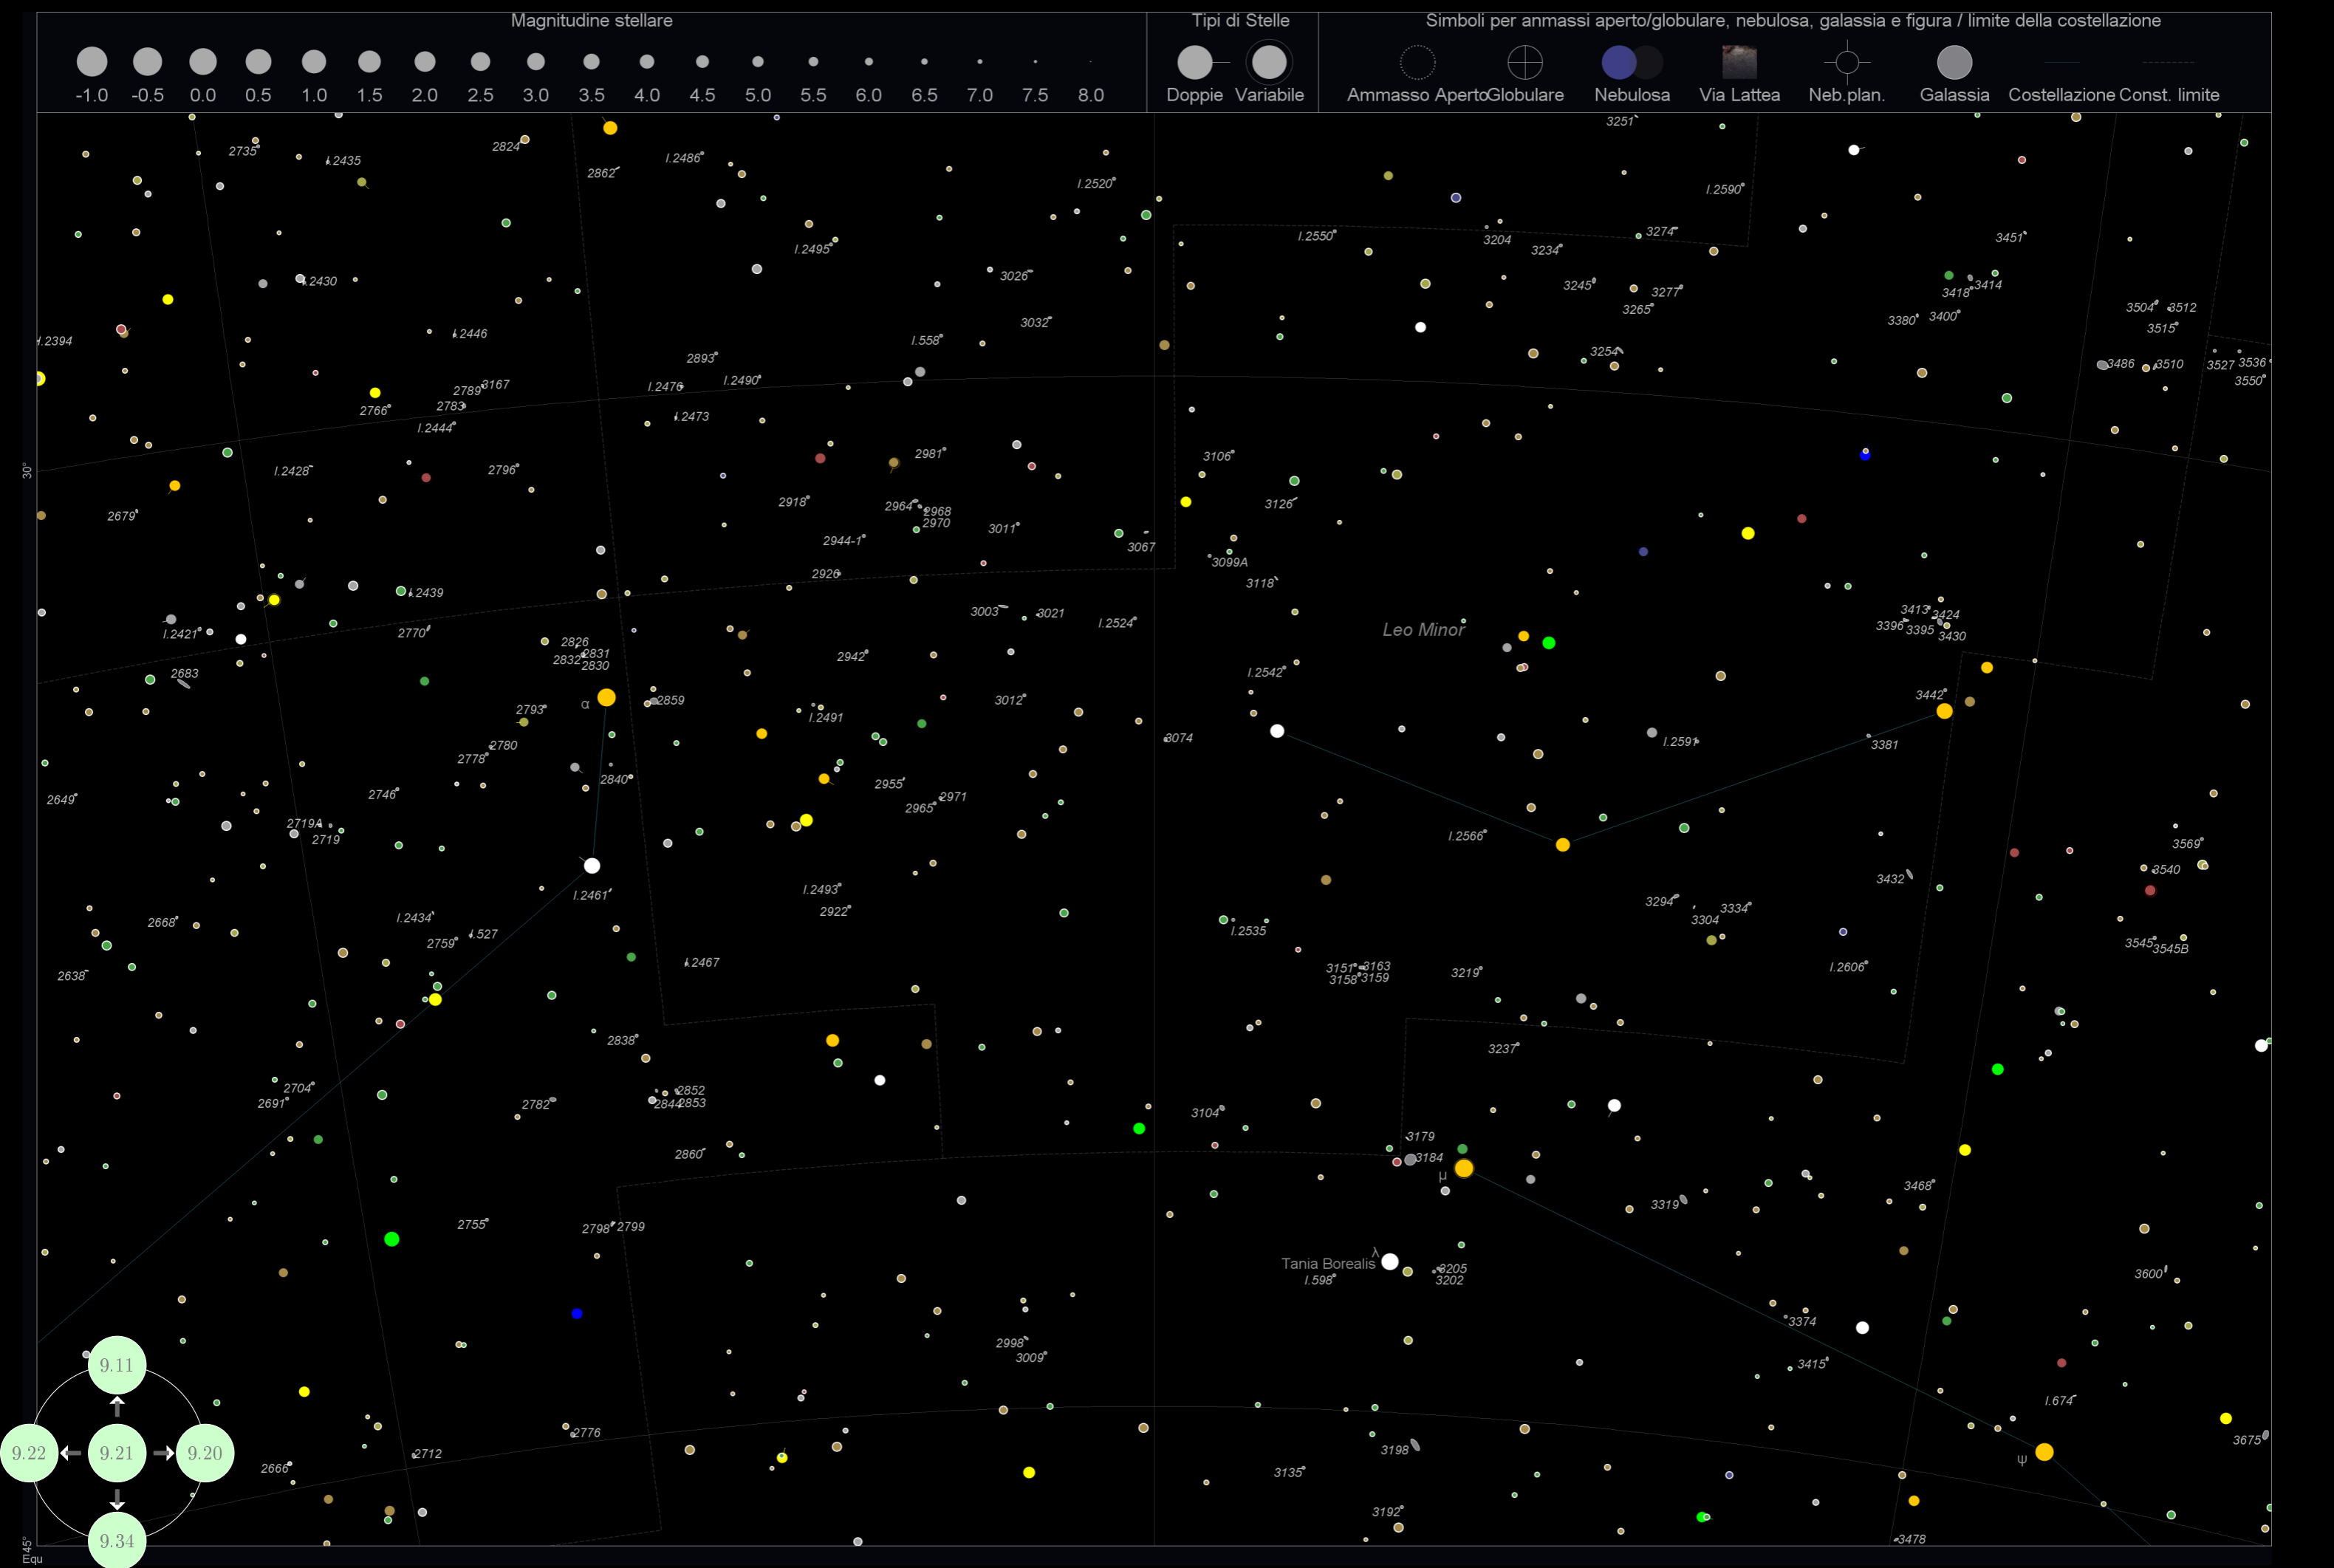

Magnitudine stellare