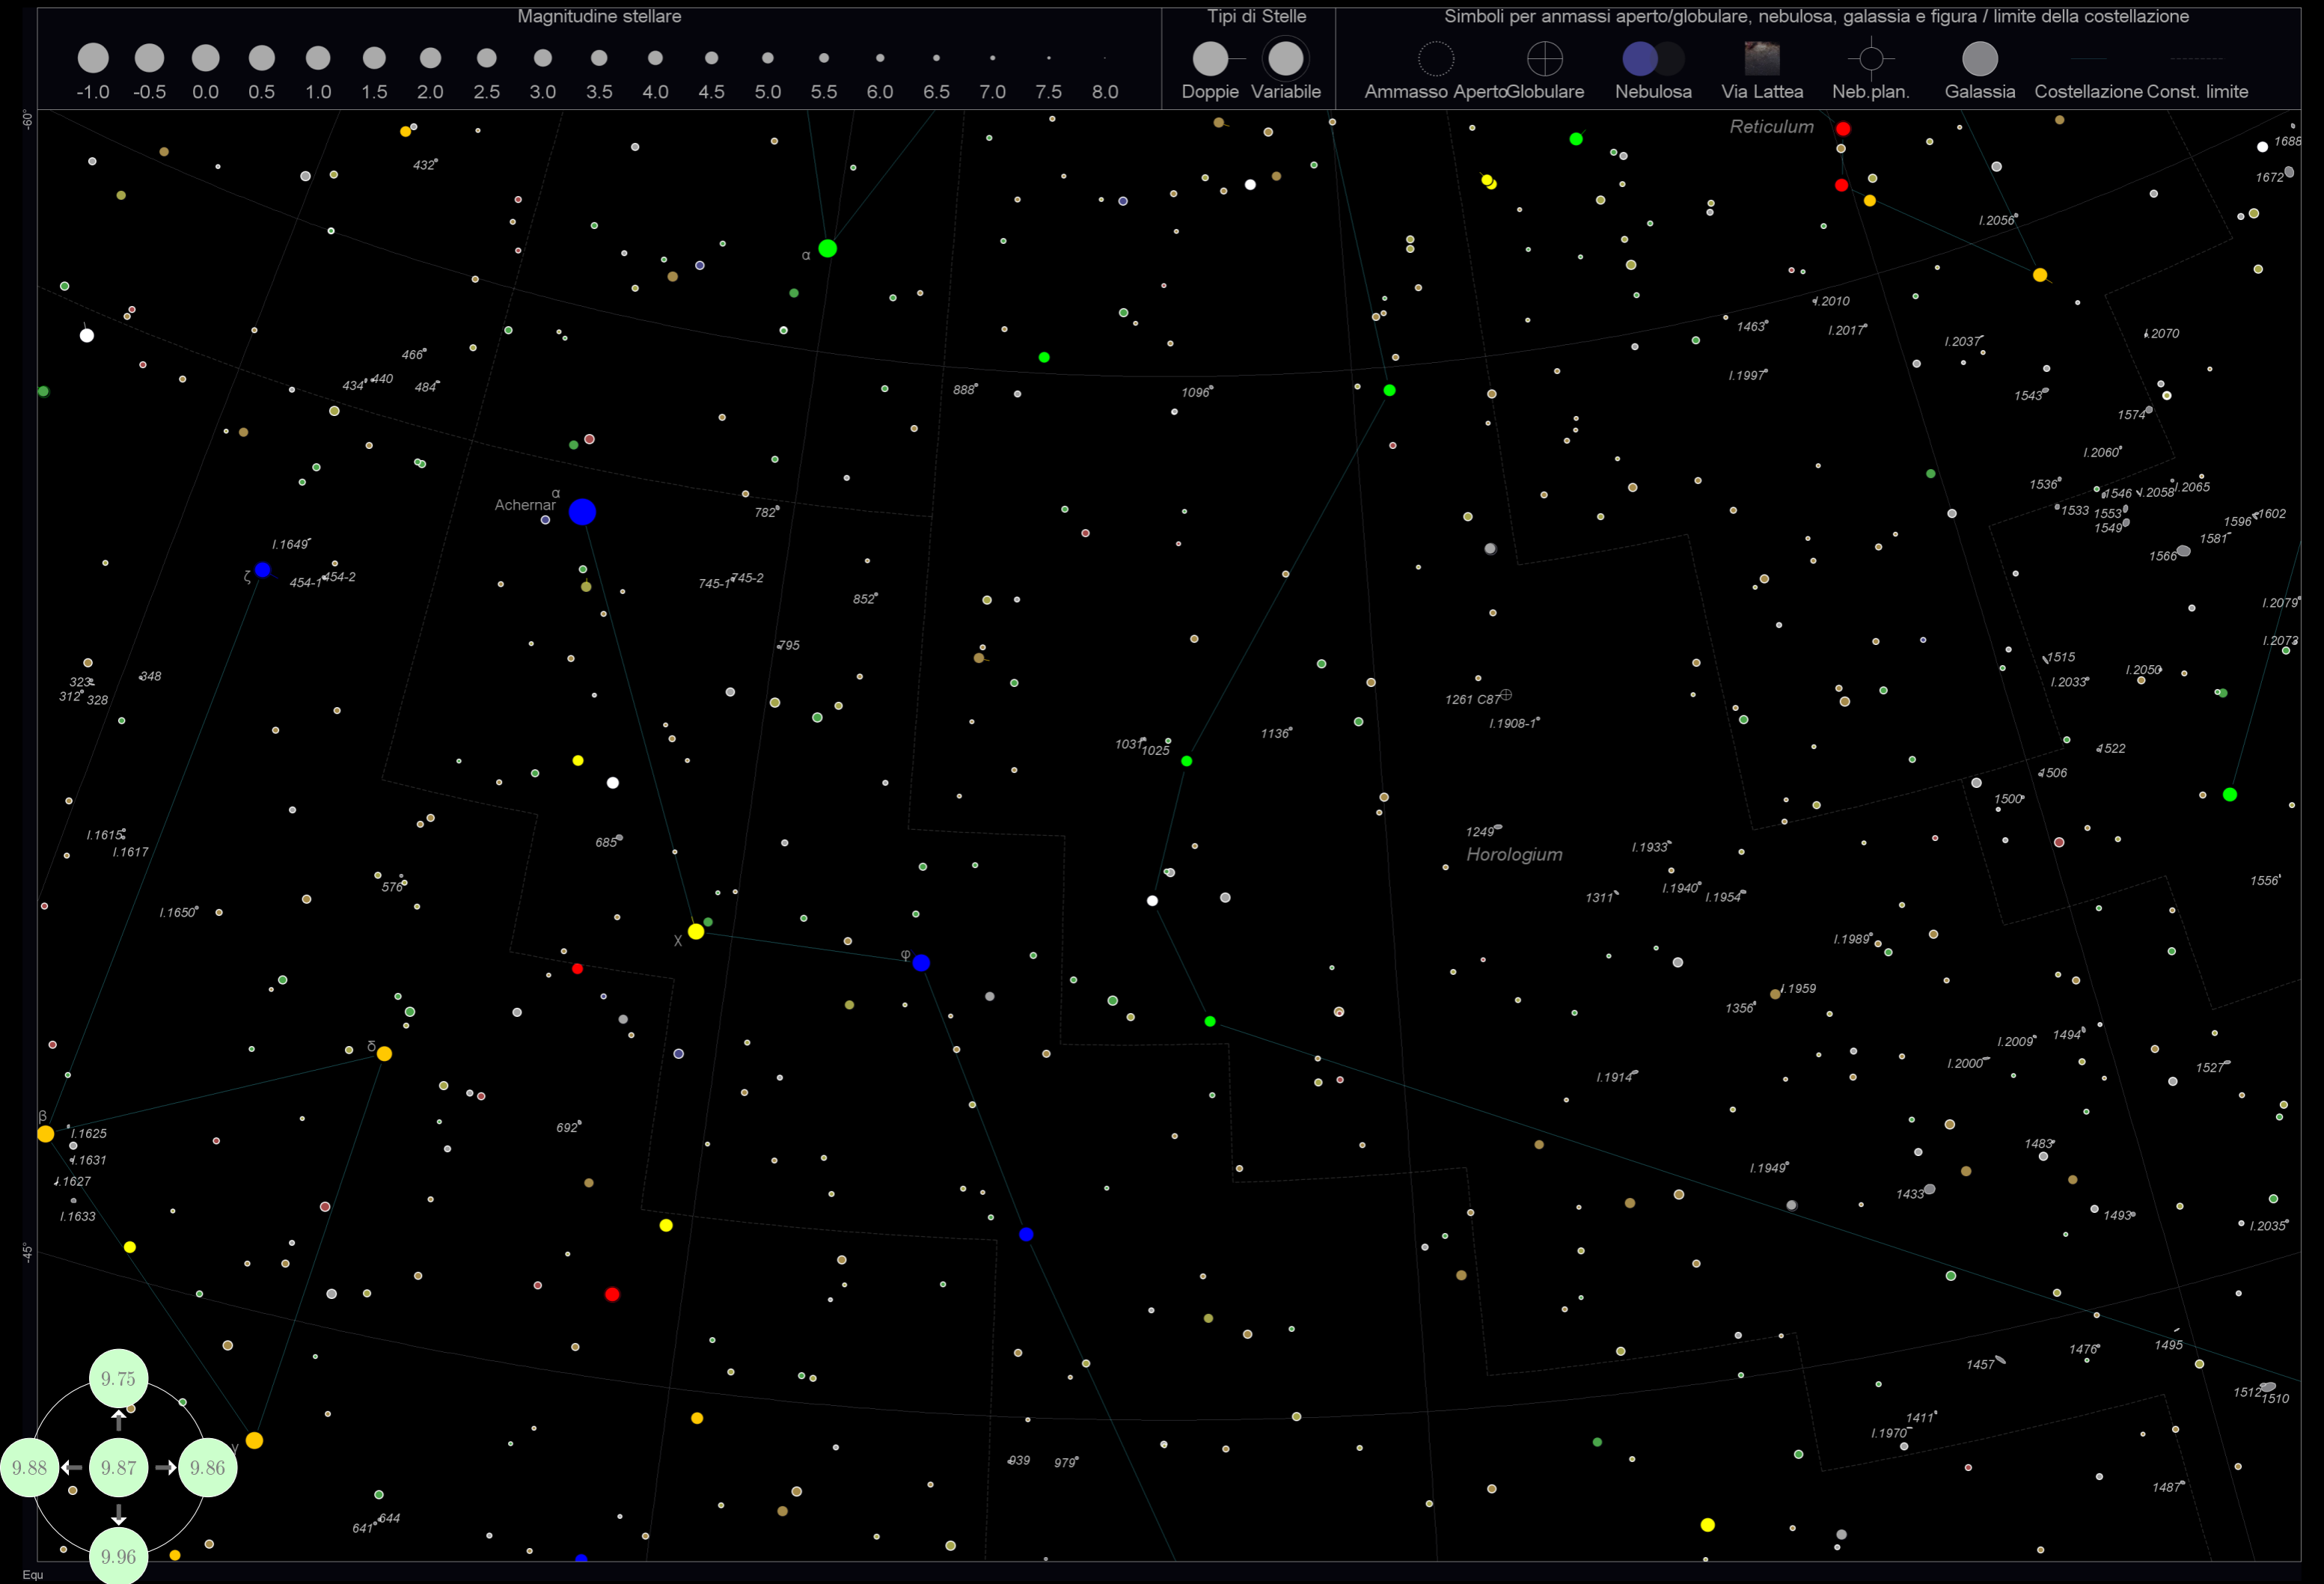

Magnitudine stellare

Tipi di Stelle

Simboli per ammassi aperto/globulare, nebulosa, galassia e figura / limite della costellazione

Magnitudine stellare

Tipi di Stelle

Simboli per ammassi aperto/globulare, nebulosa, galassia e figura / limite della costellazione