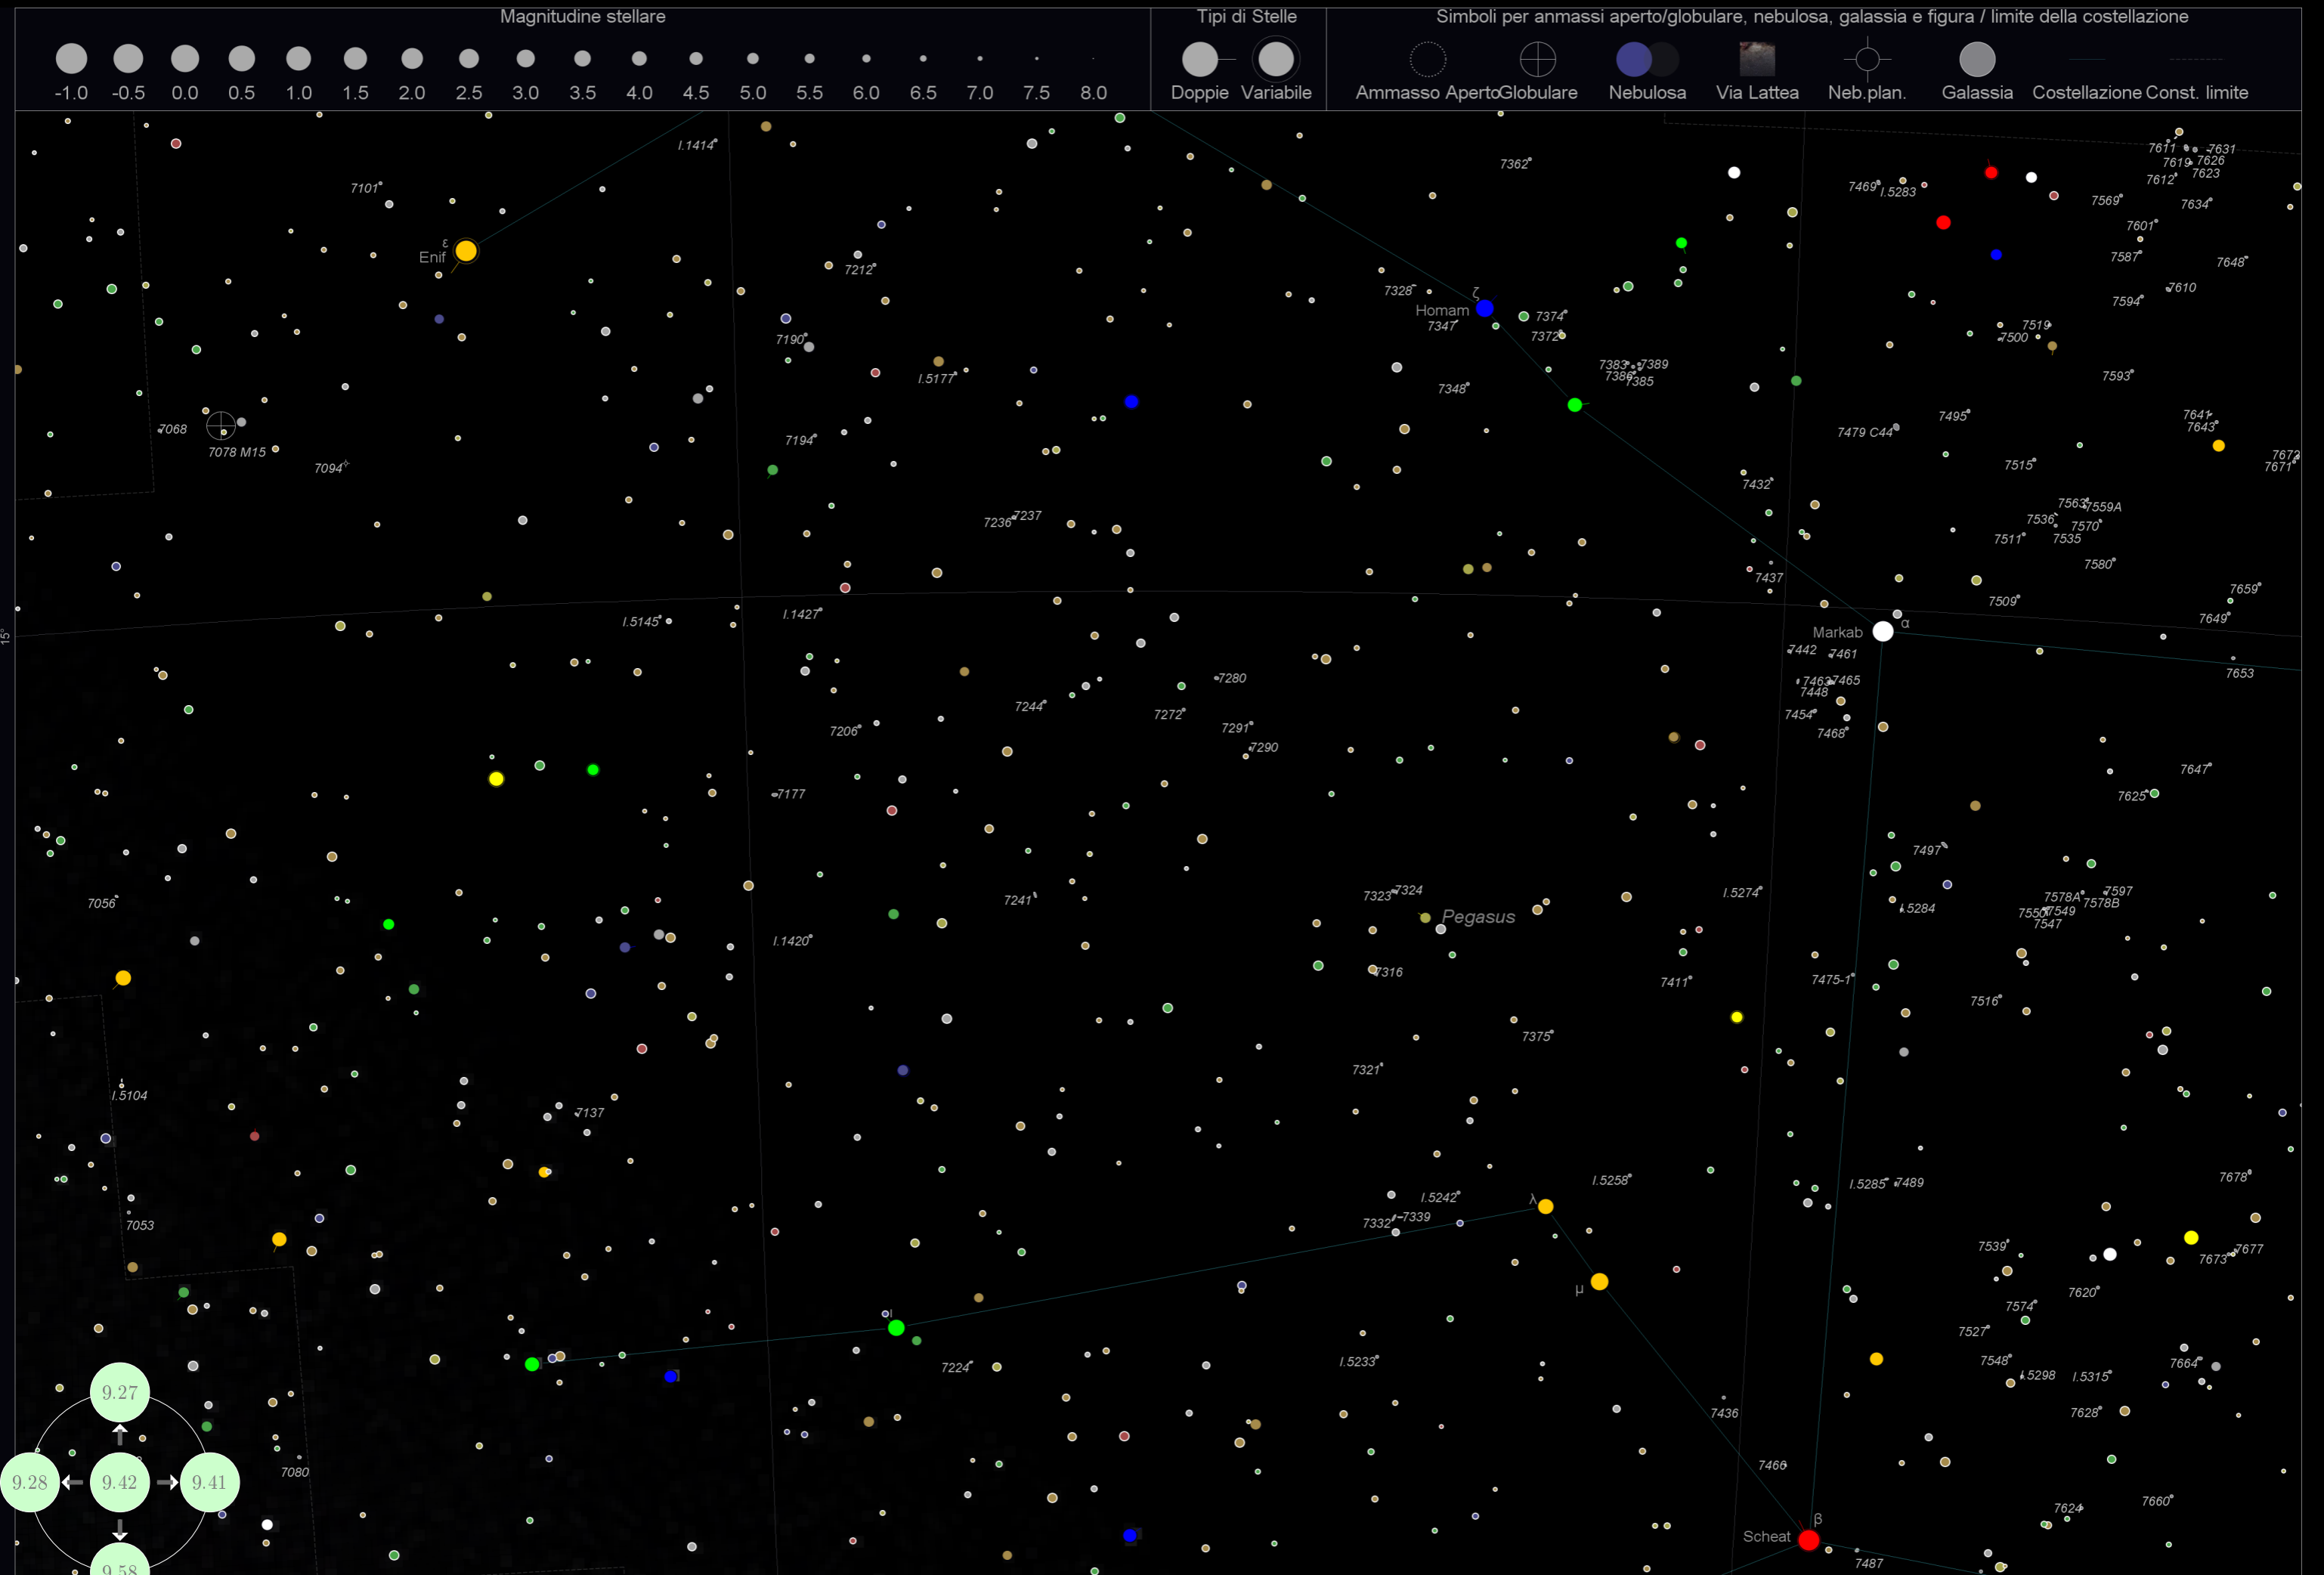

Equ

Magnitudine stellare

Tipi di Stelle

Simboli per ammassi aperto/globulare, nebulosa, galassia e figura / limite della costellazione

Magnitudine stellare

Tipi di Stelle

Simboli per ammassi aperto/globulare, nebulosa, galassia e figura / limite della costellazione