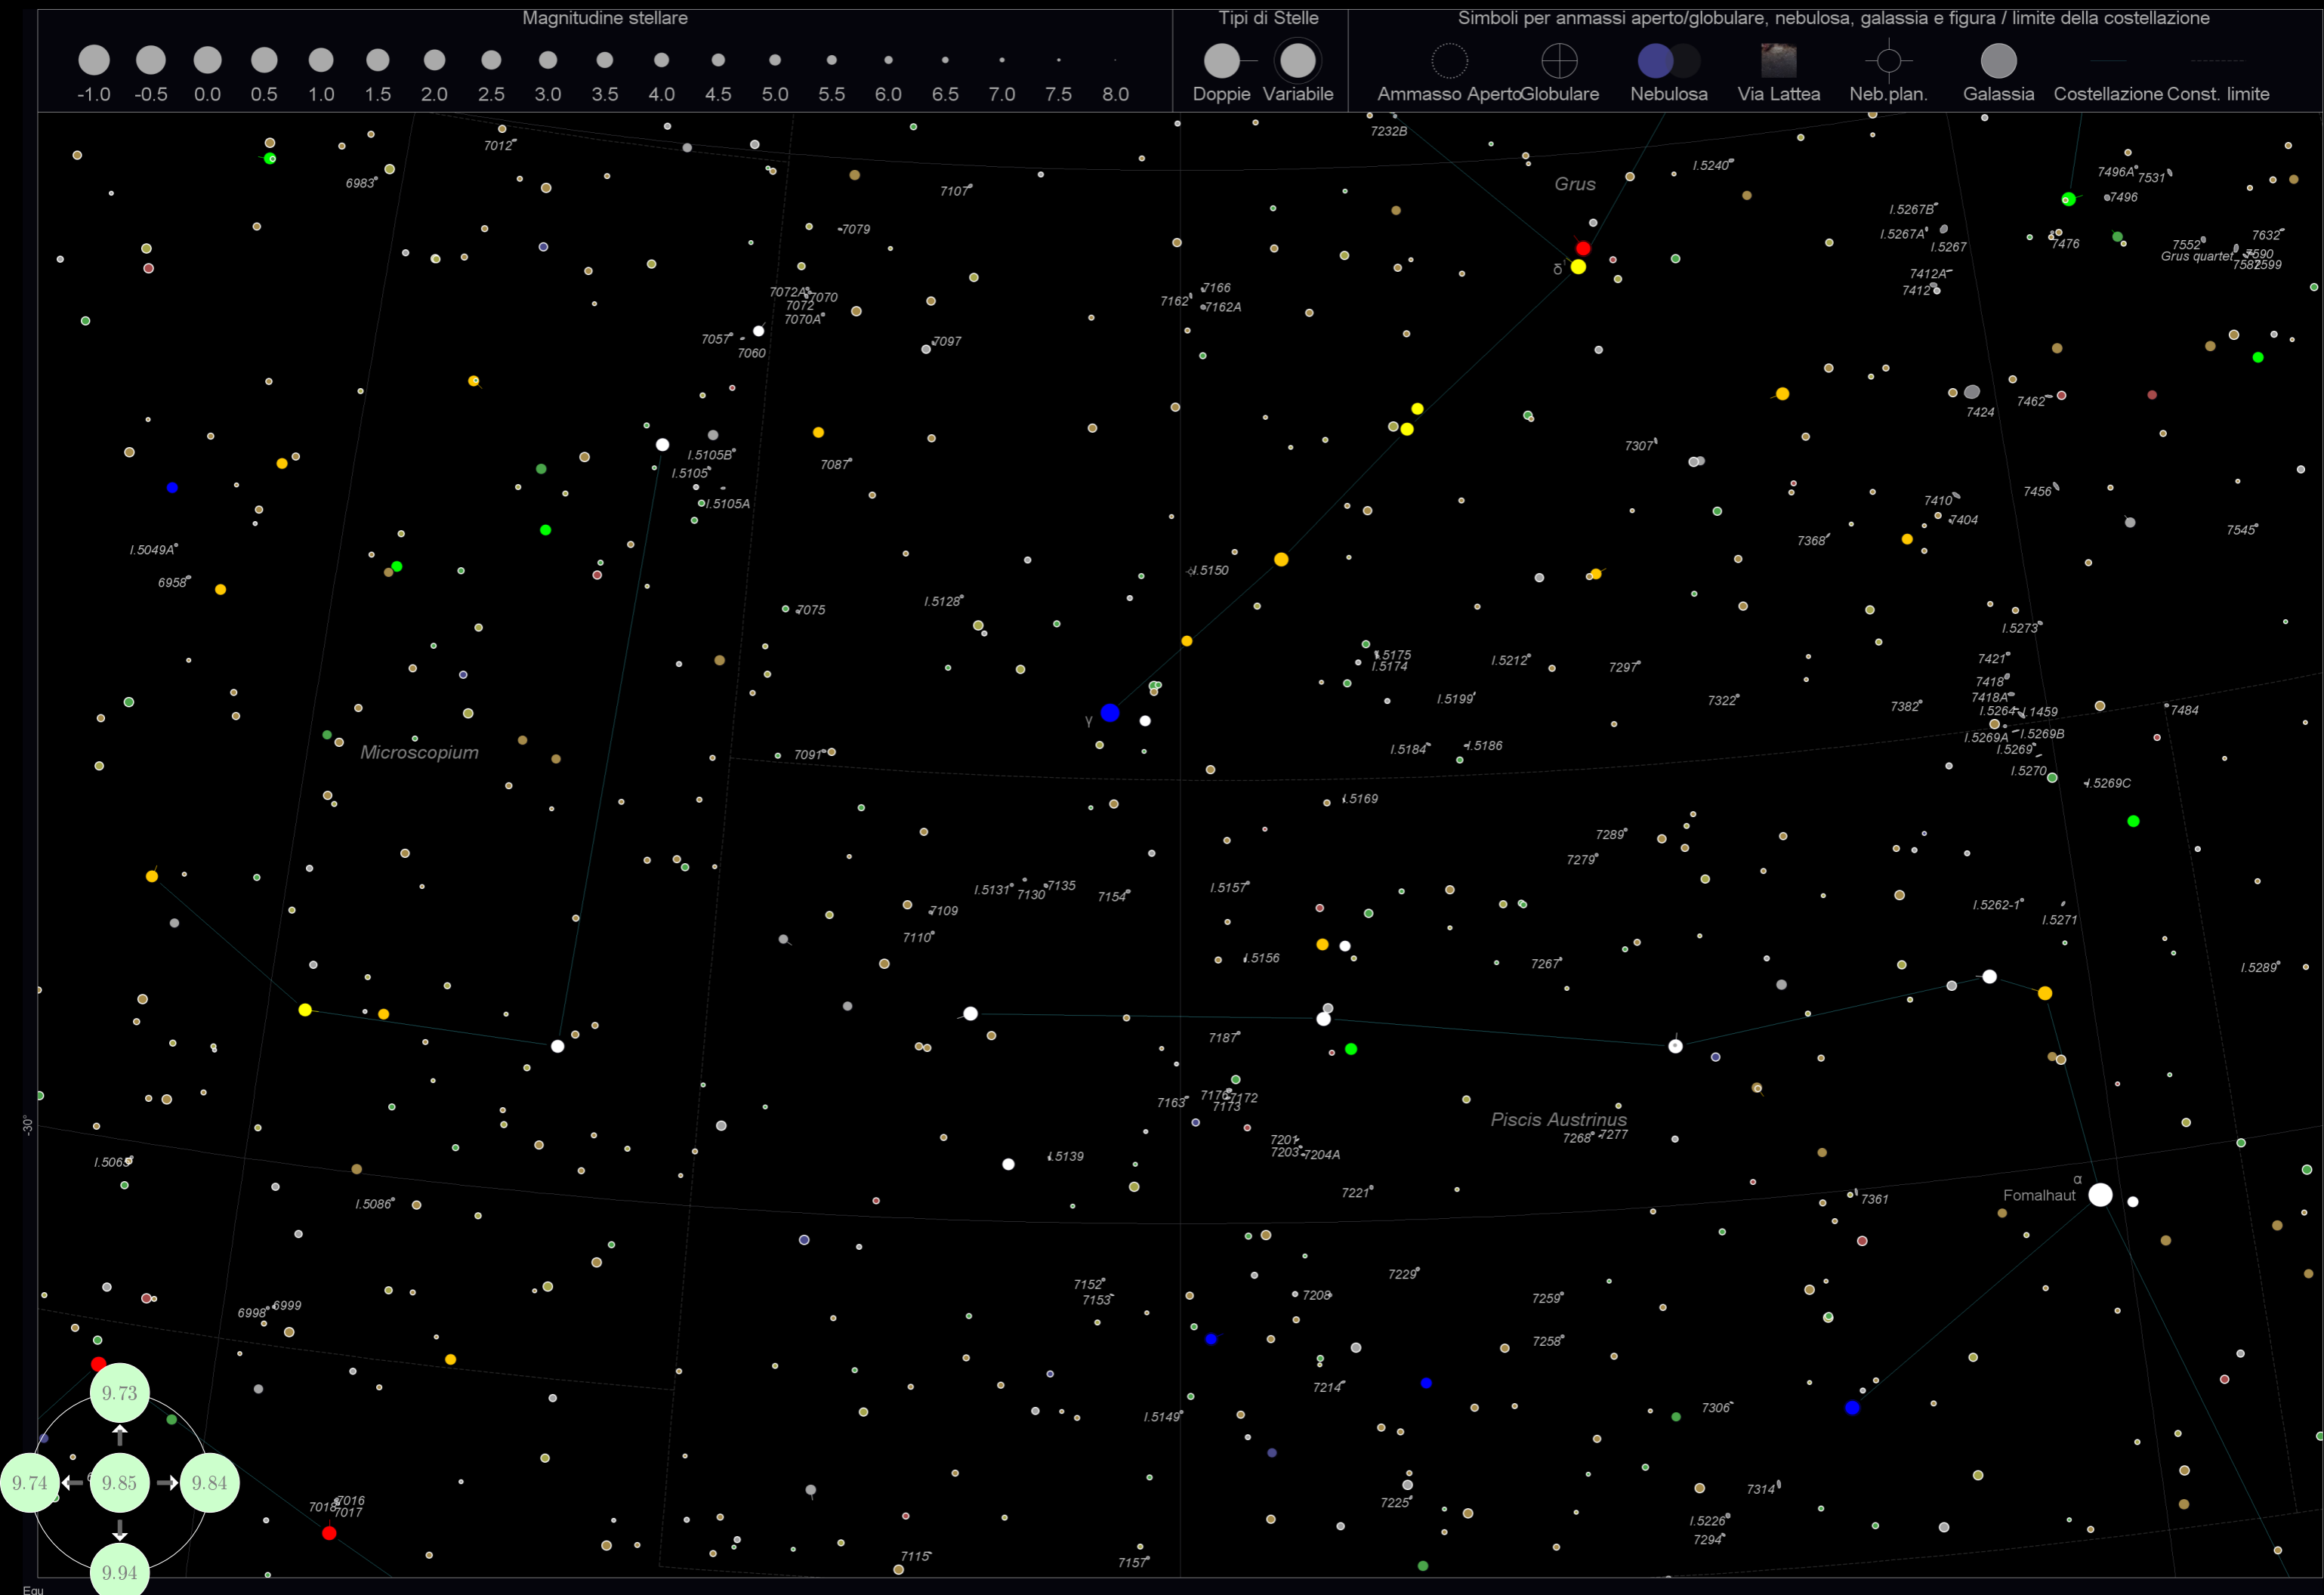

Magnitudine stellare

Tipi di Stelle

Simboli per ammassi aperto/globulare, nebulosa, galassia e figura / limite della costellazione

Magnitudine stellare

Tipi di Stelle

Simboli per ammassi aperto/globulare, nebulosa, galassia e figura / limite della costellazione