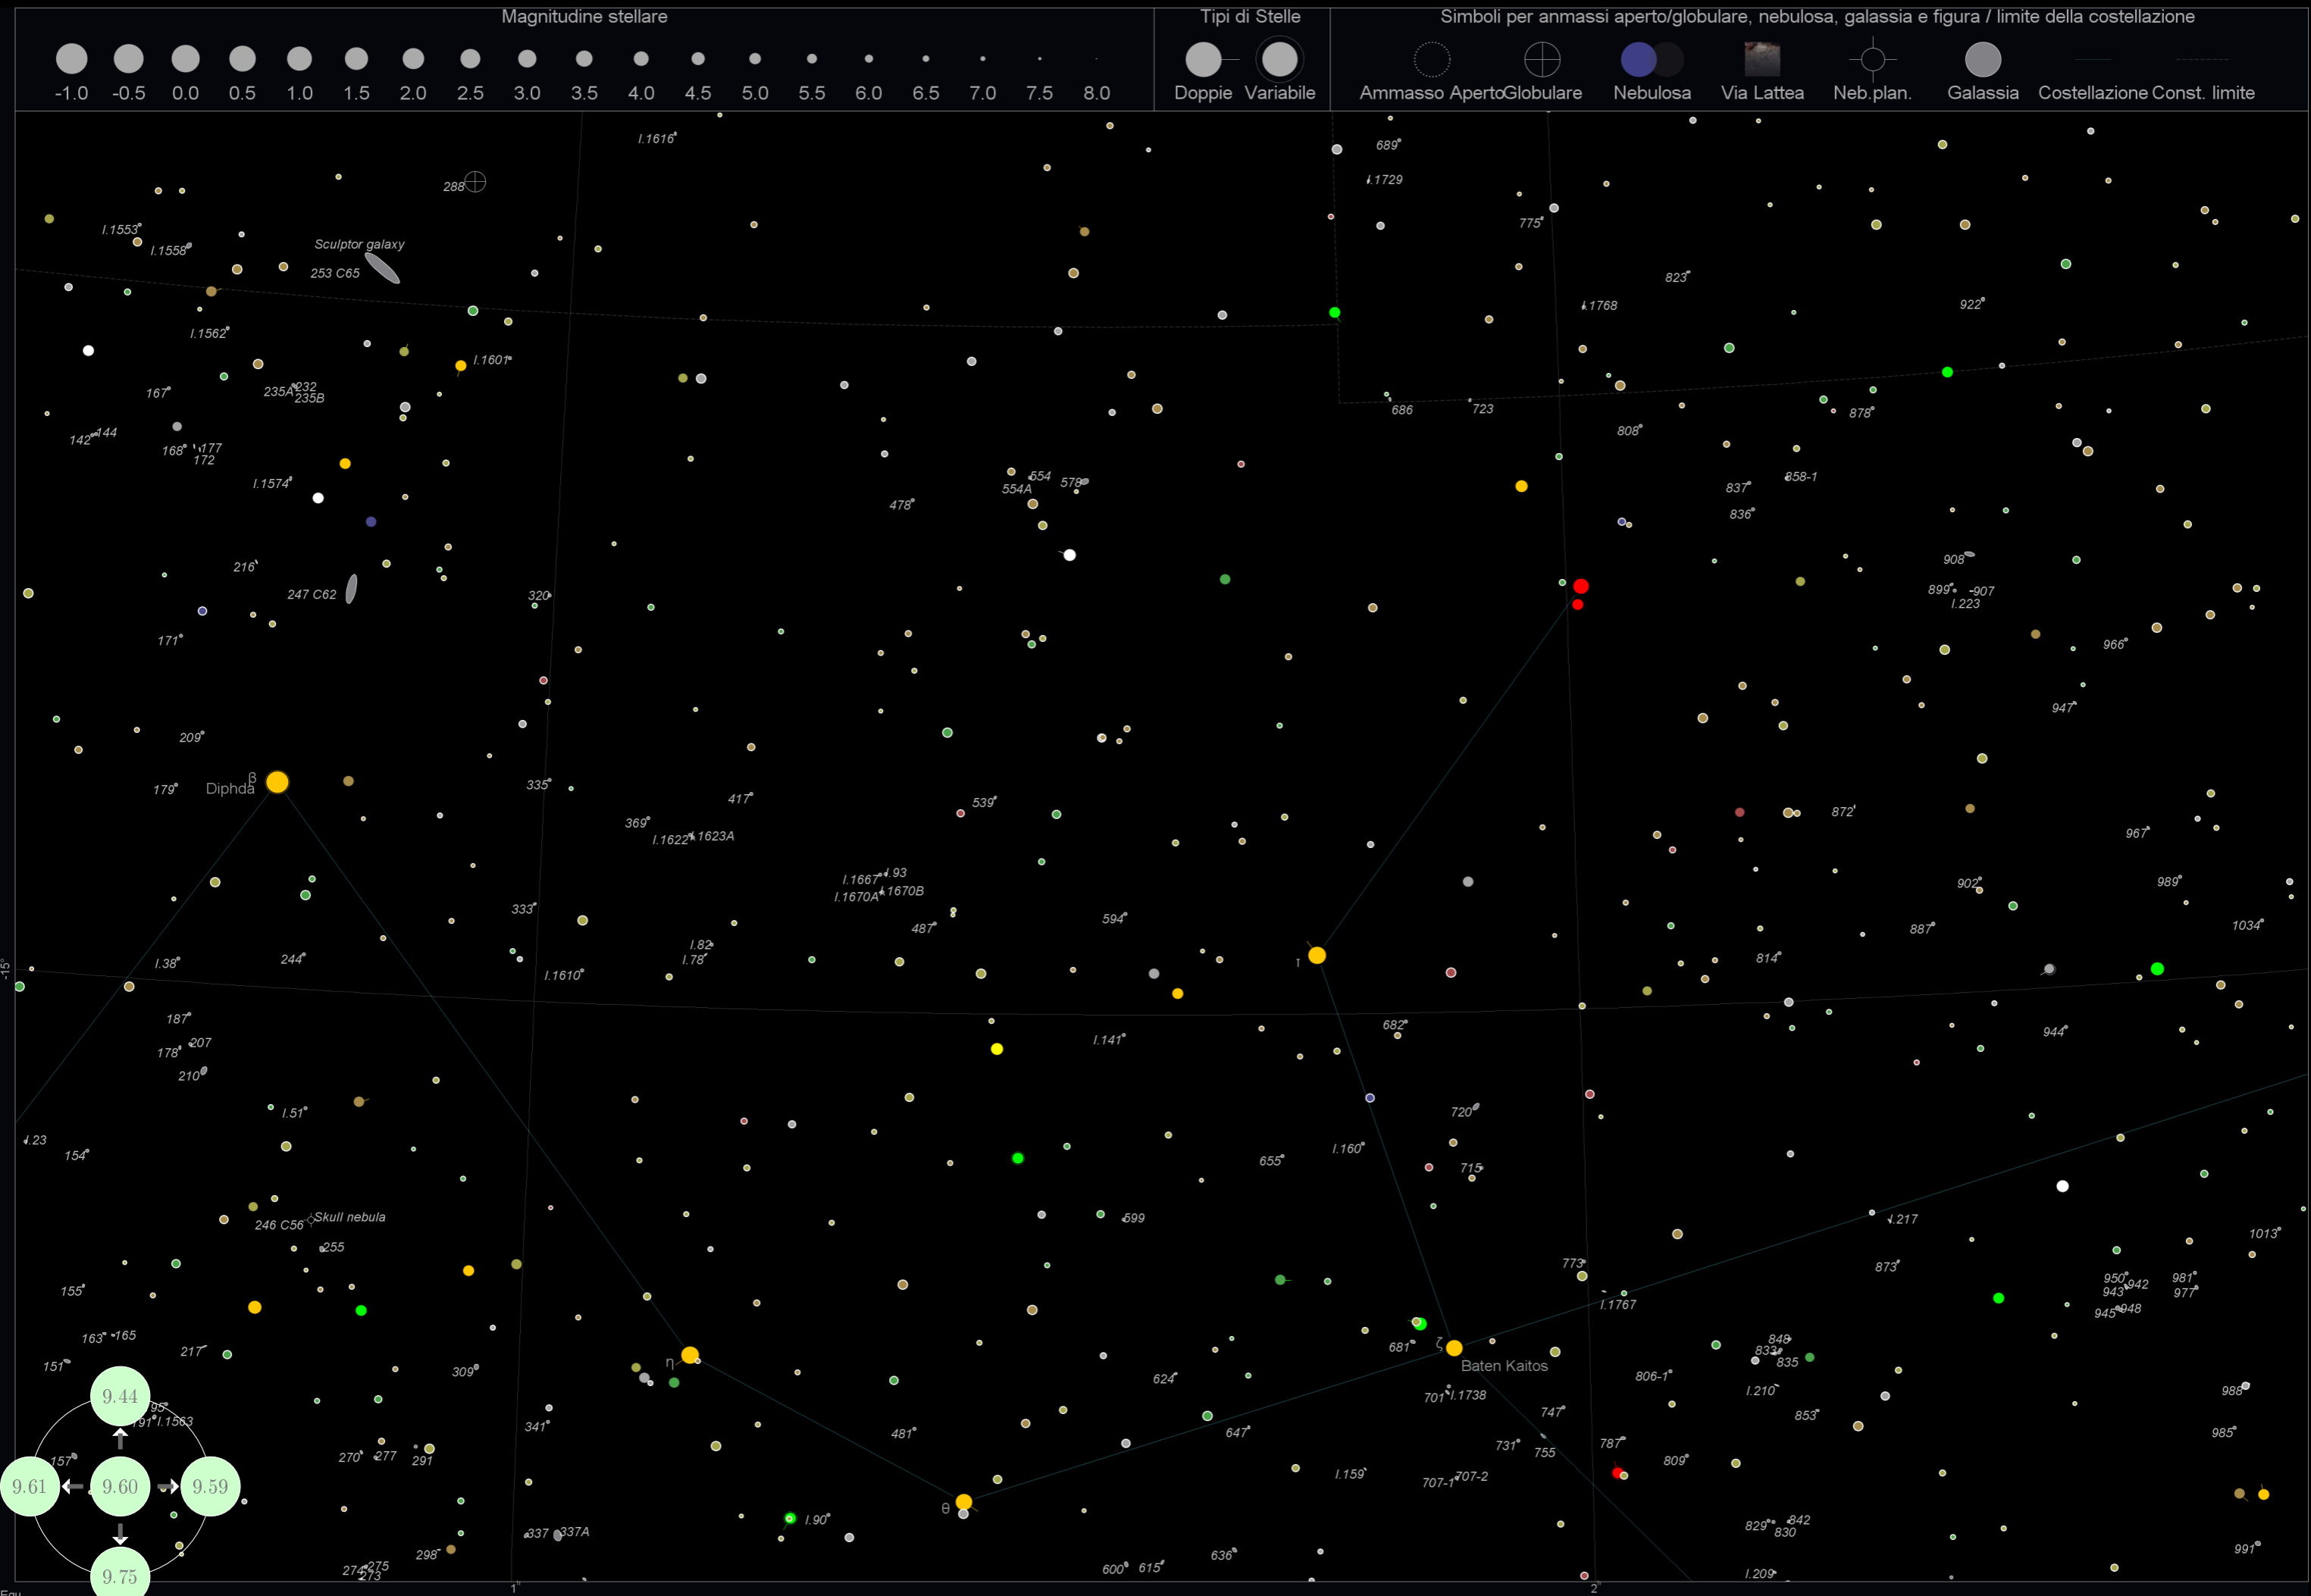

Equ

Magnitudine stellare

Tipi di Stelle

Simboli per ammassi aperto/globulare, nebulosa, galassia e figura / limite della costellazione

Magnitudine stellare

Tipi di Stelle

Simboli per ammassi aperto/globulare, nebulosa, galassia e figura / limite della costellazione