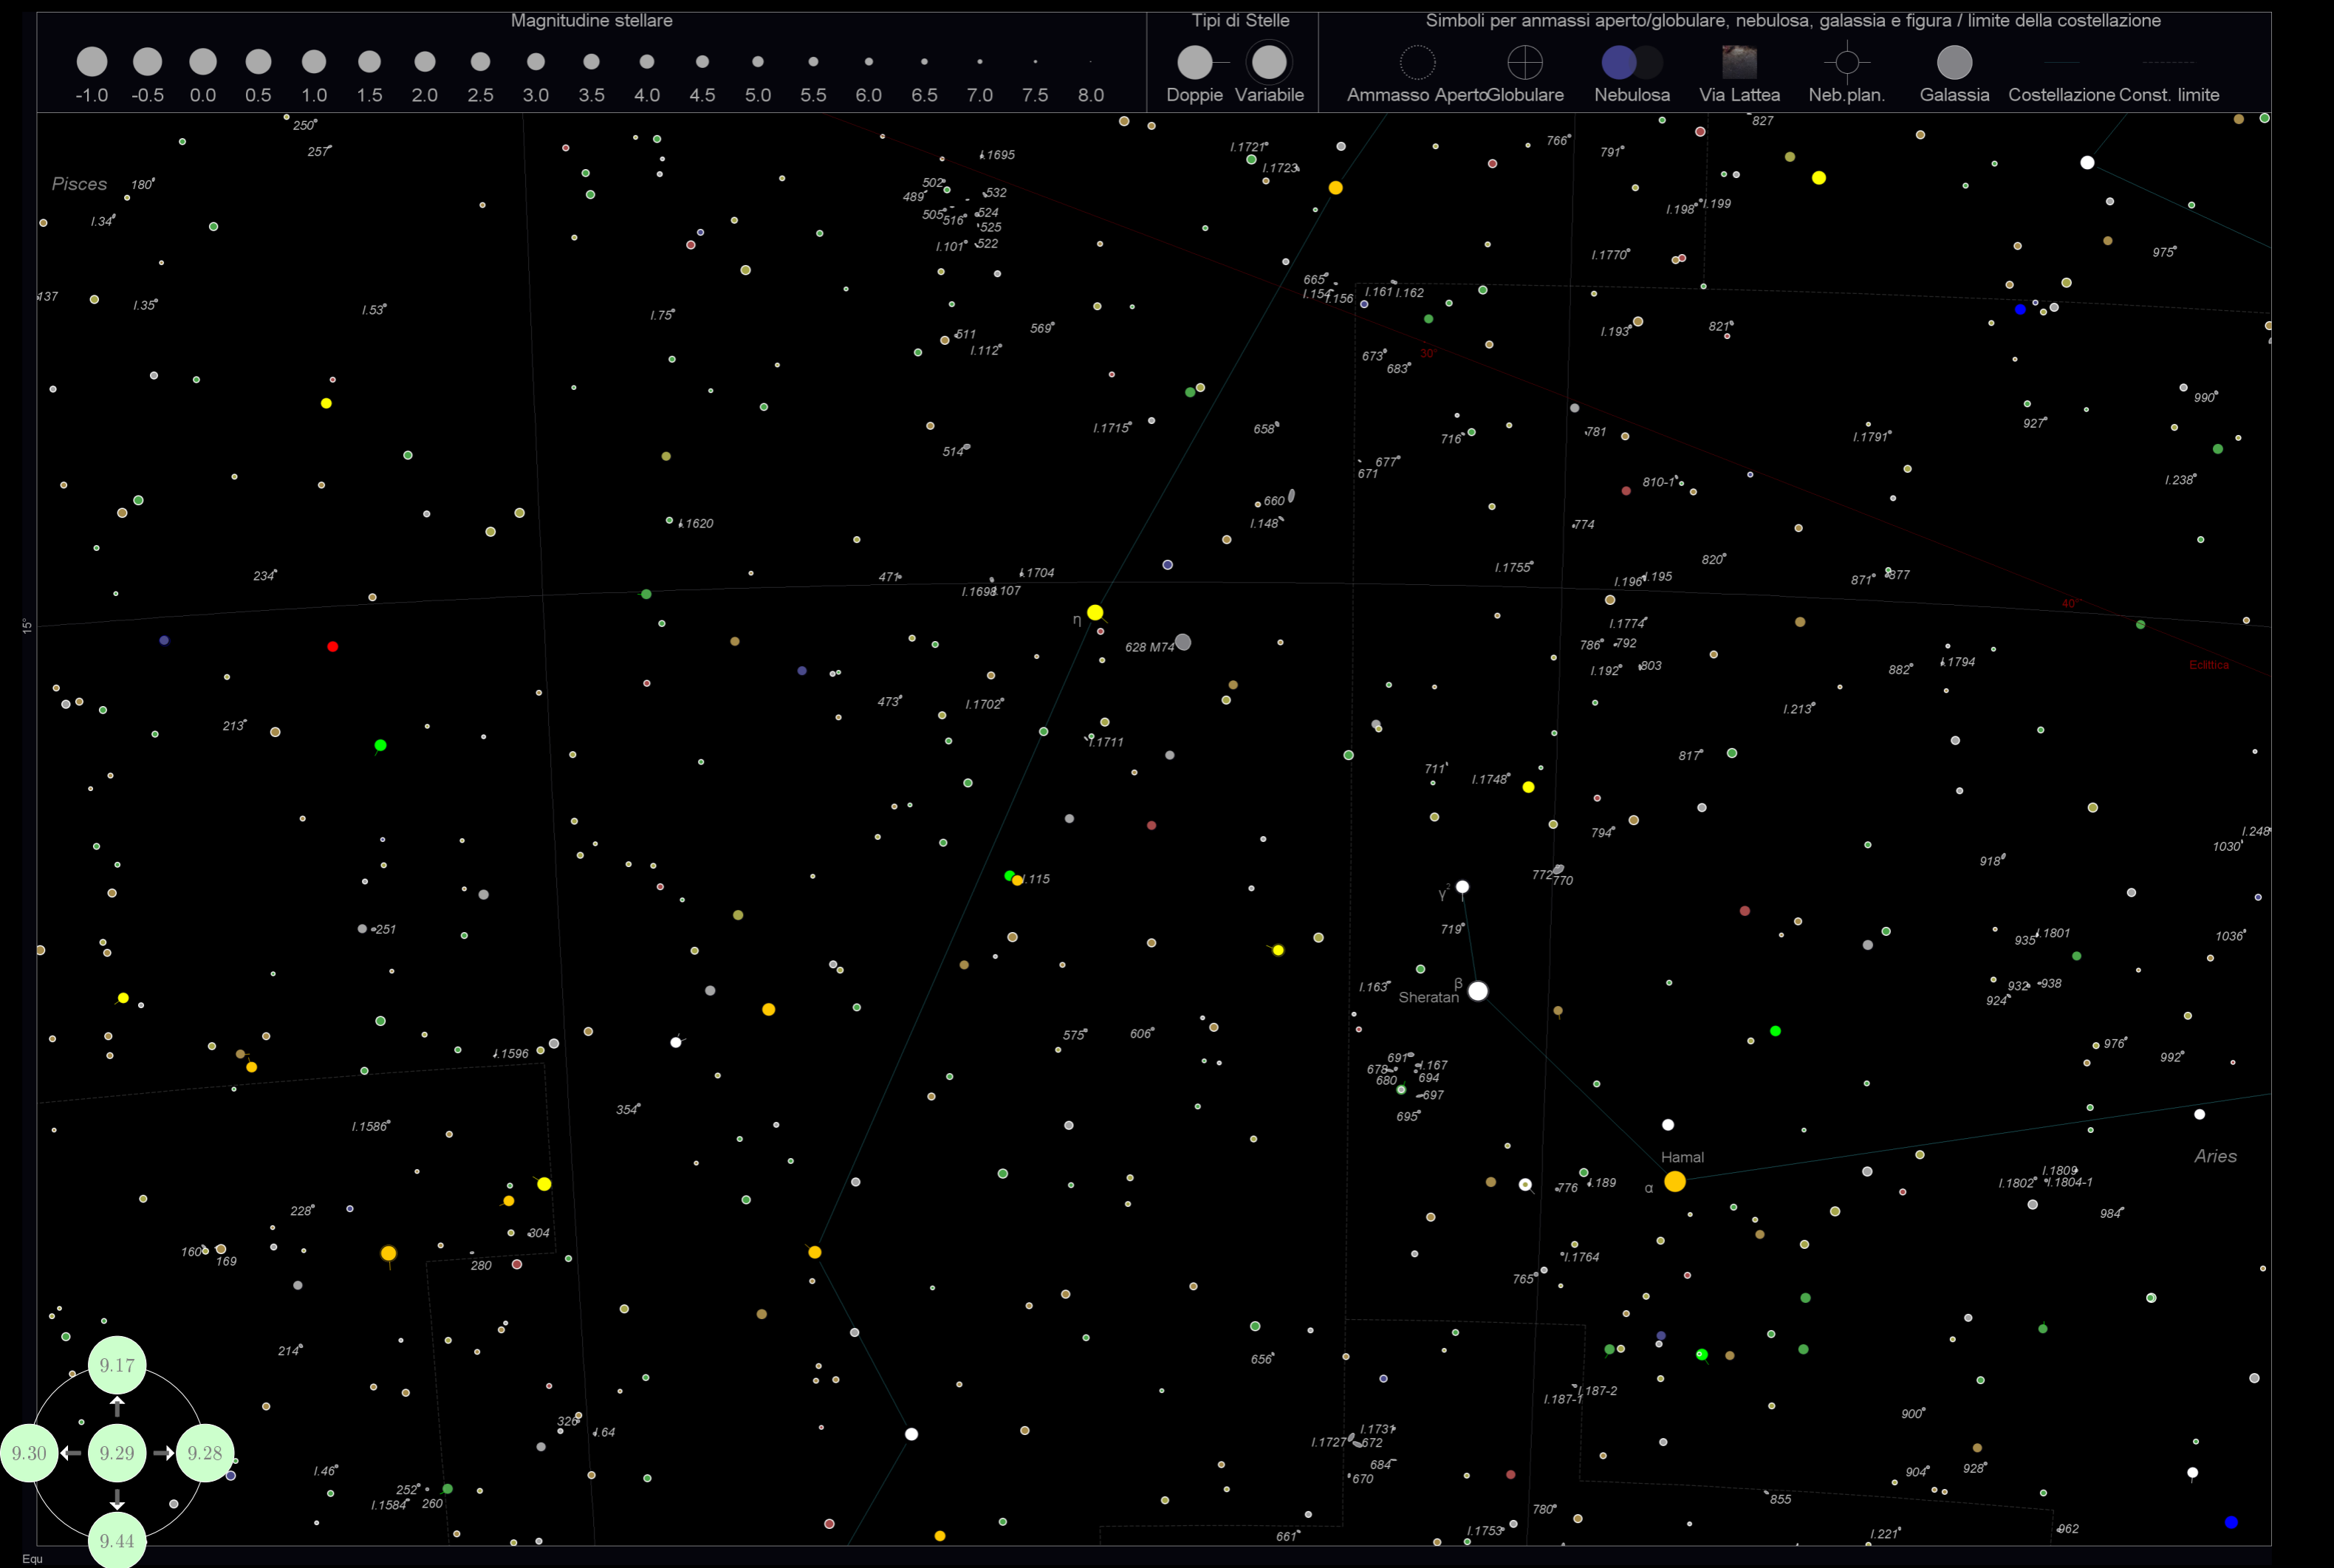

Magnitudine stellare

Tipi di Stelle

Simboli per ammassi aperto/globulare, nebulosa, galassia e figura / limite della costellazione

Magnitudine stellare

Tipi di Stelle

Simboli per ammassi aperto/globulare, nebulosa, galassia e figura / limite della costellazione