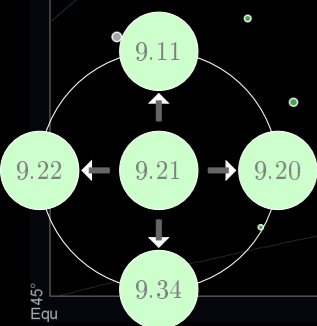

# 9.3 Mappa 3 25° attorno 4.8h, 72.0° (Camelopardalis)

9.4 Mappa 4 25° attorno 9.6h, 72.0° (Ursa Major)

Magnitudine stellare

Tipi di Stelle

Simboli per ammassi aperto/globulare, nebulosa, galassia e figura / limite della costellazione

Leo Minor

Tania Borealis  
1.598°

Magnitudine stellare

Tipi di Stelle

Simboli per ammassi aperto/globulare, nebulosa, galassia e figura / limite della costellazione

Magnitudine stellare																Tipi di Stelle		Simboli per ammassi aperto/globulare, nebulosa, galassia e figura / limite della costellazione										
-1.0	-0.5	0.0	0.5	1.0	1.5	2.0	2.5	3.0	3.5	4.0	4.5	5.0	5.5	6.0	6.5	7.0	7.5	8.0	Doppie	Variabile	Ammasso Aperto	Globulare	Nebulosa	Via Lattea	Neb.plan.	Galassia	Costellazione	Const. limite