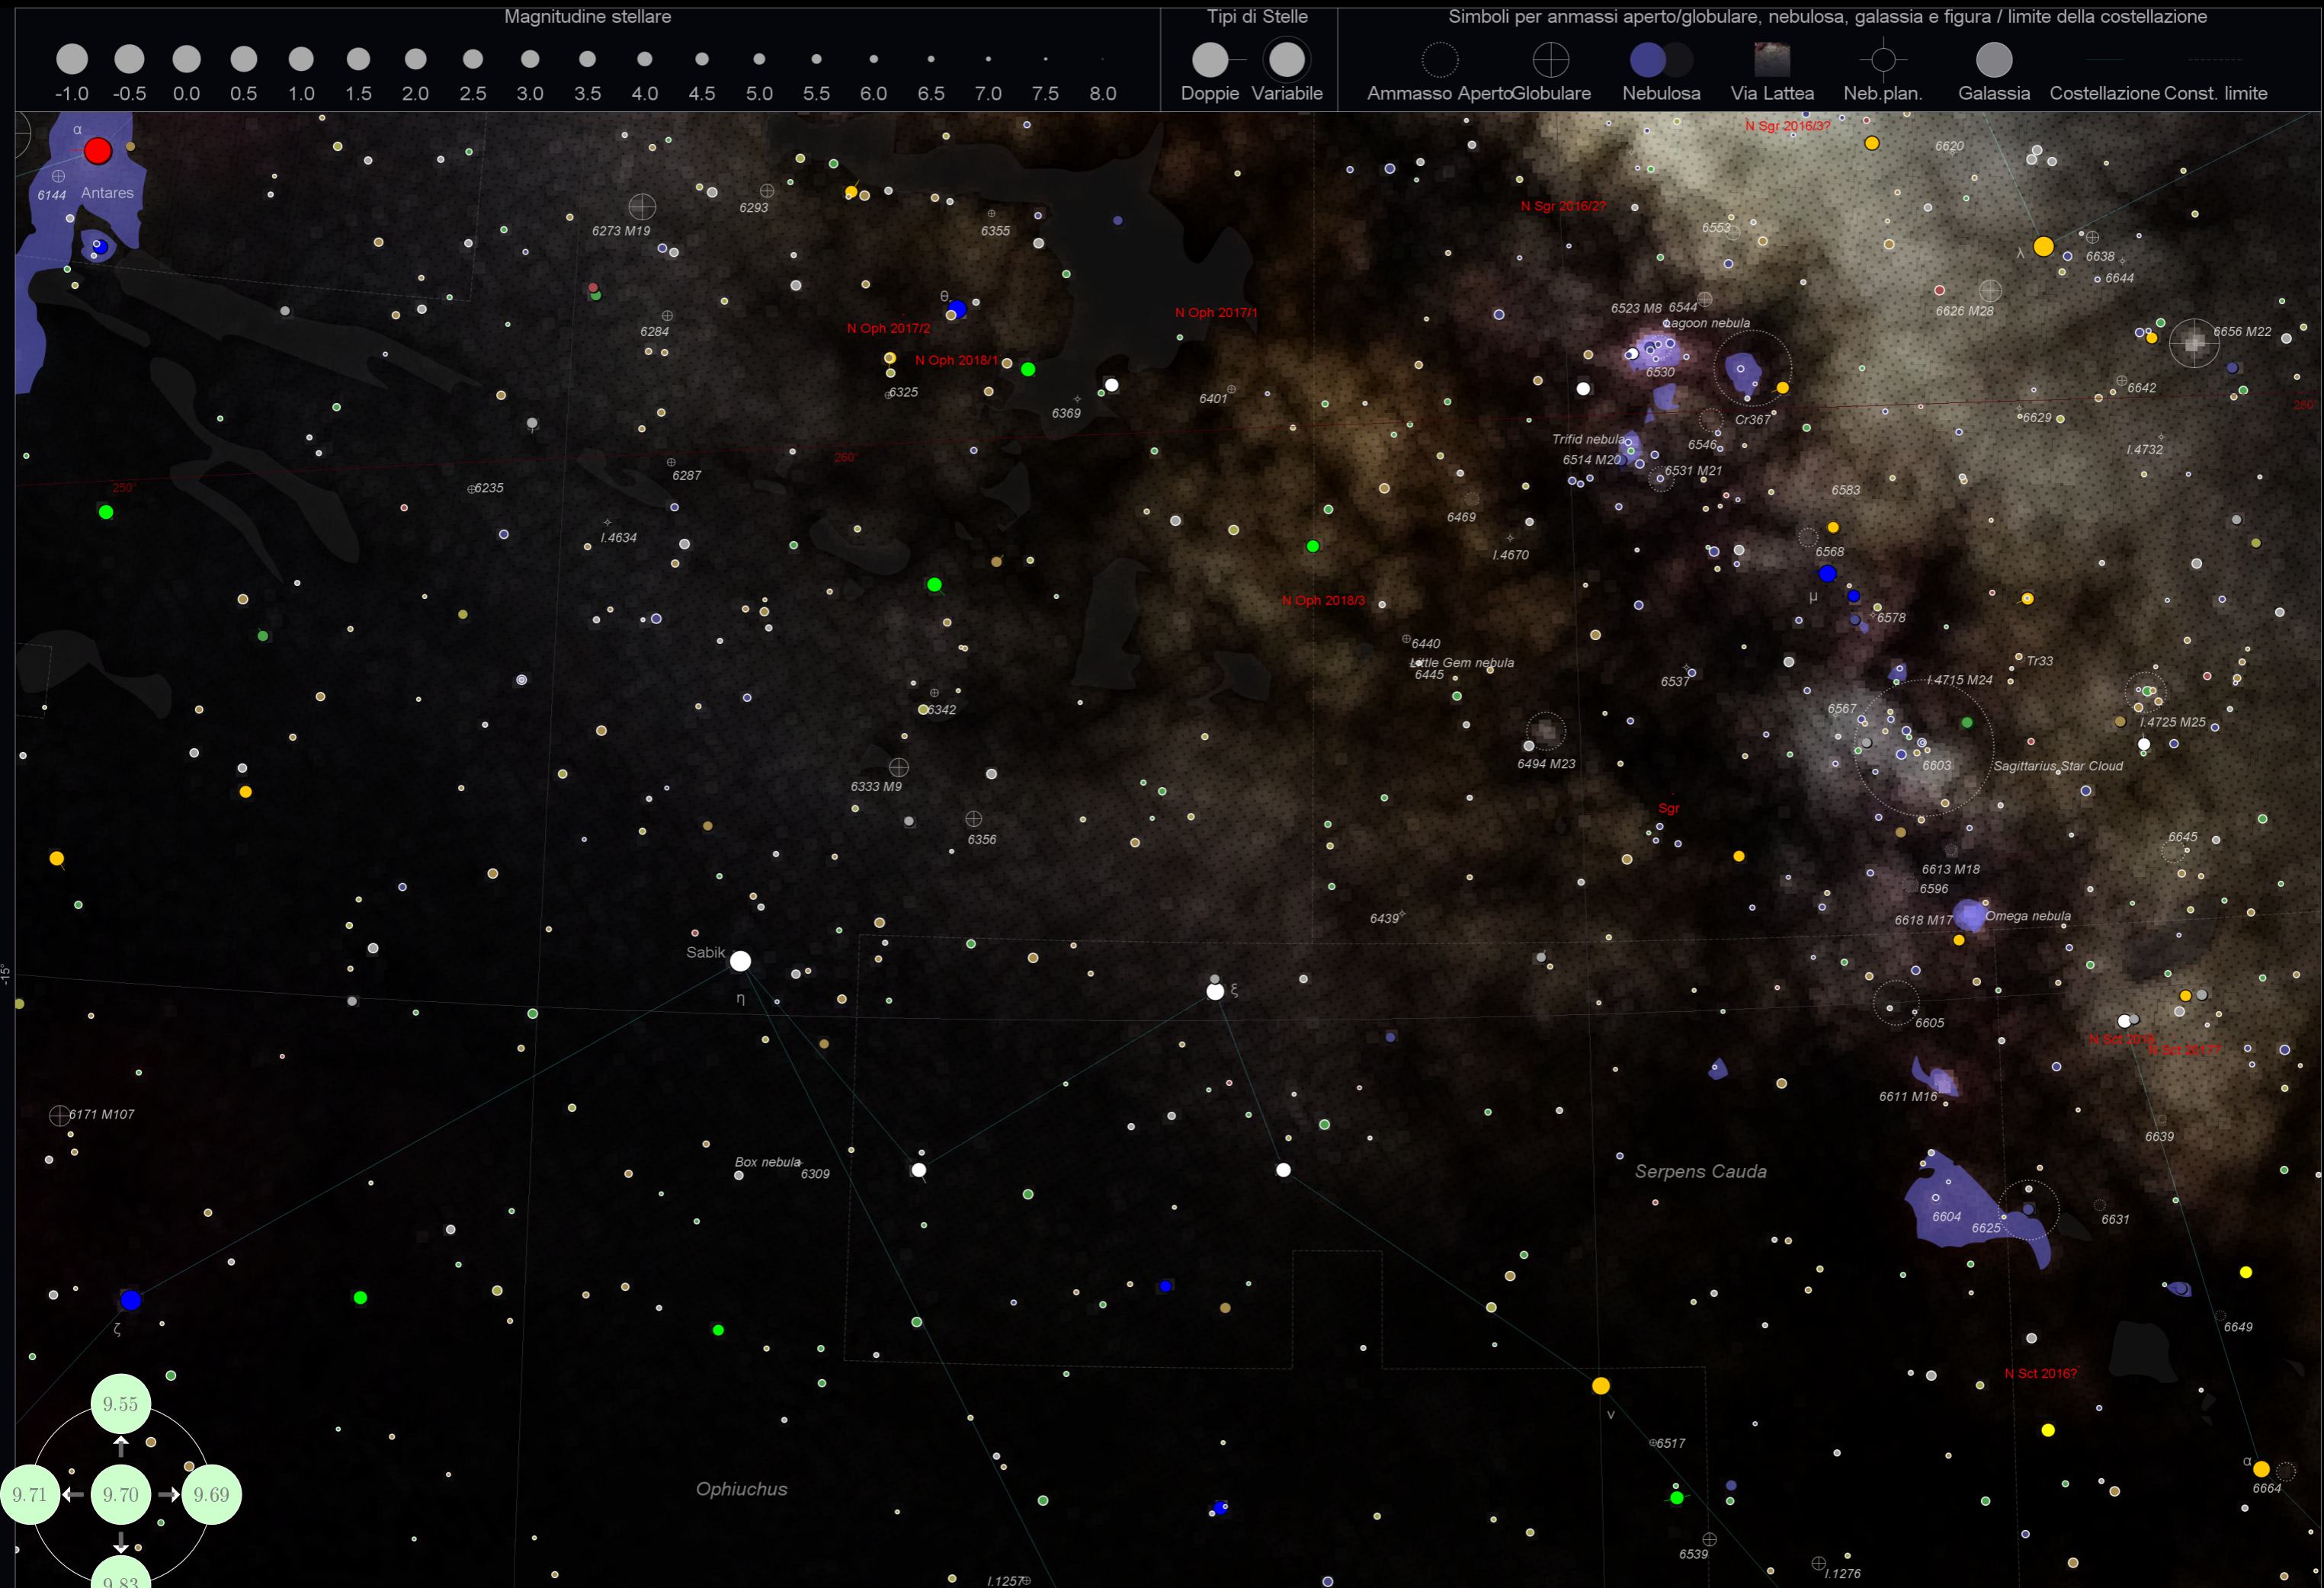

3115 C53 Spindle galaxy

3242 C59 Ghost of Jupiter

1.626°

Magnitudine stellare

Tipi di Stelle

Simboli per ammassi aperto/globulare, nebulosa, galassia e figura / limite della costellazione

Equ

9.77 Mappa 77 25° attorno 6.0h, -36.0° (Columba)