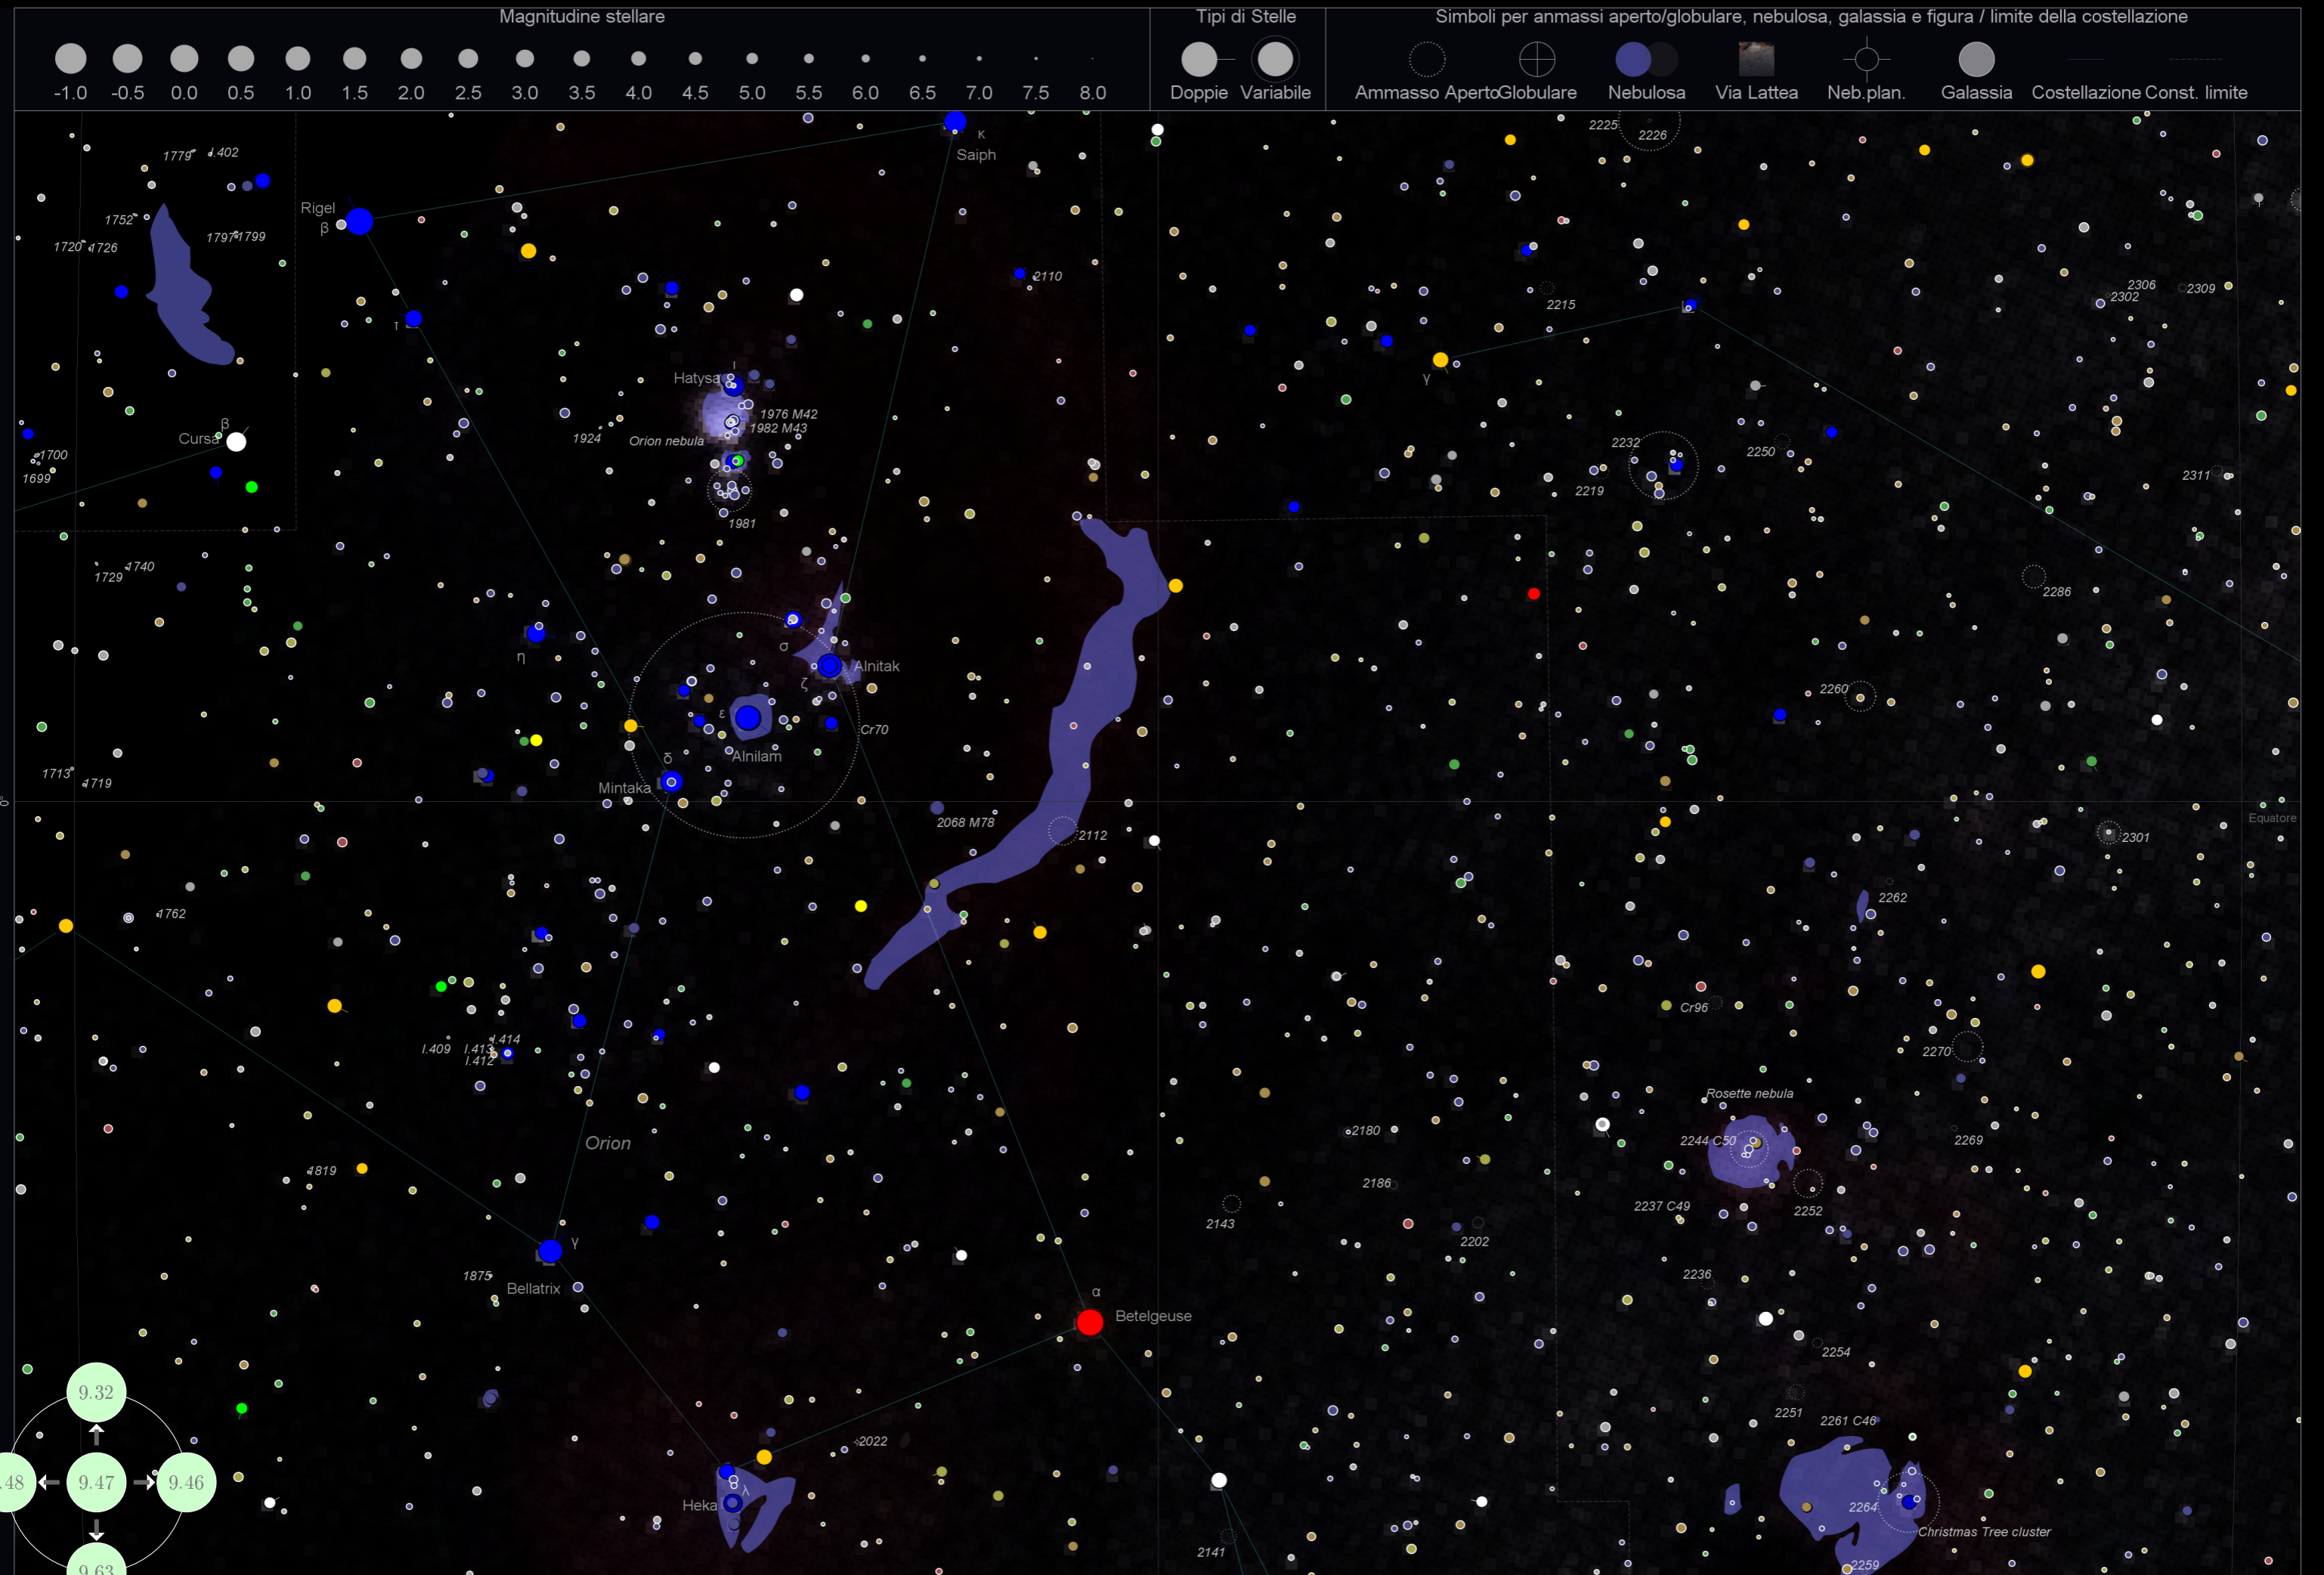

Equ

Magnitudine stellare

Tipi di Stelle

Simboli per ammassi aperto/globulare, nebulosa, galassia e figura / limite della costellazione

Magnitudine stellare

Tipi di Stelle

Simboli per ammassi aperto/globulare, nebulosa, galassia e figura / limite della costellazione