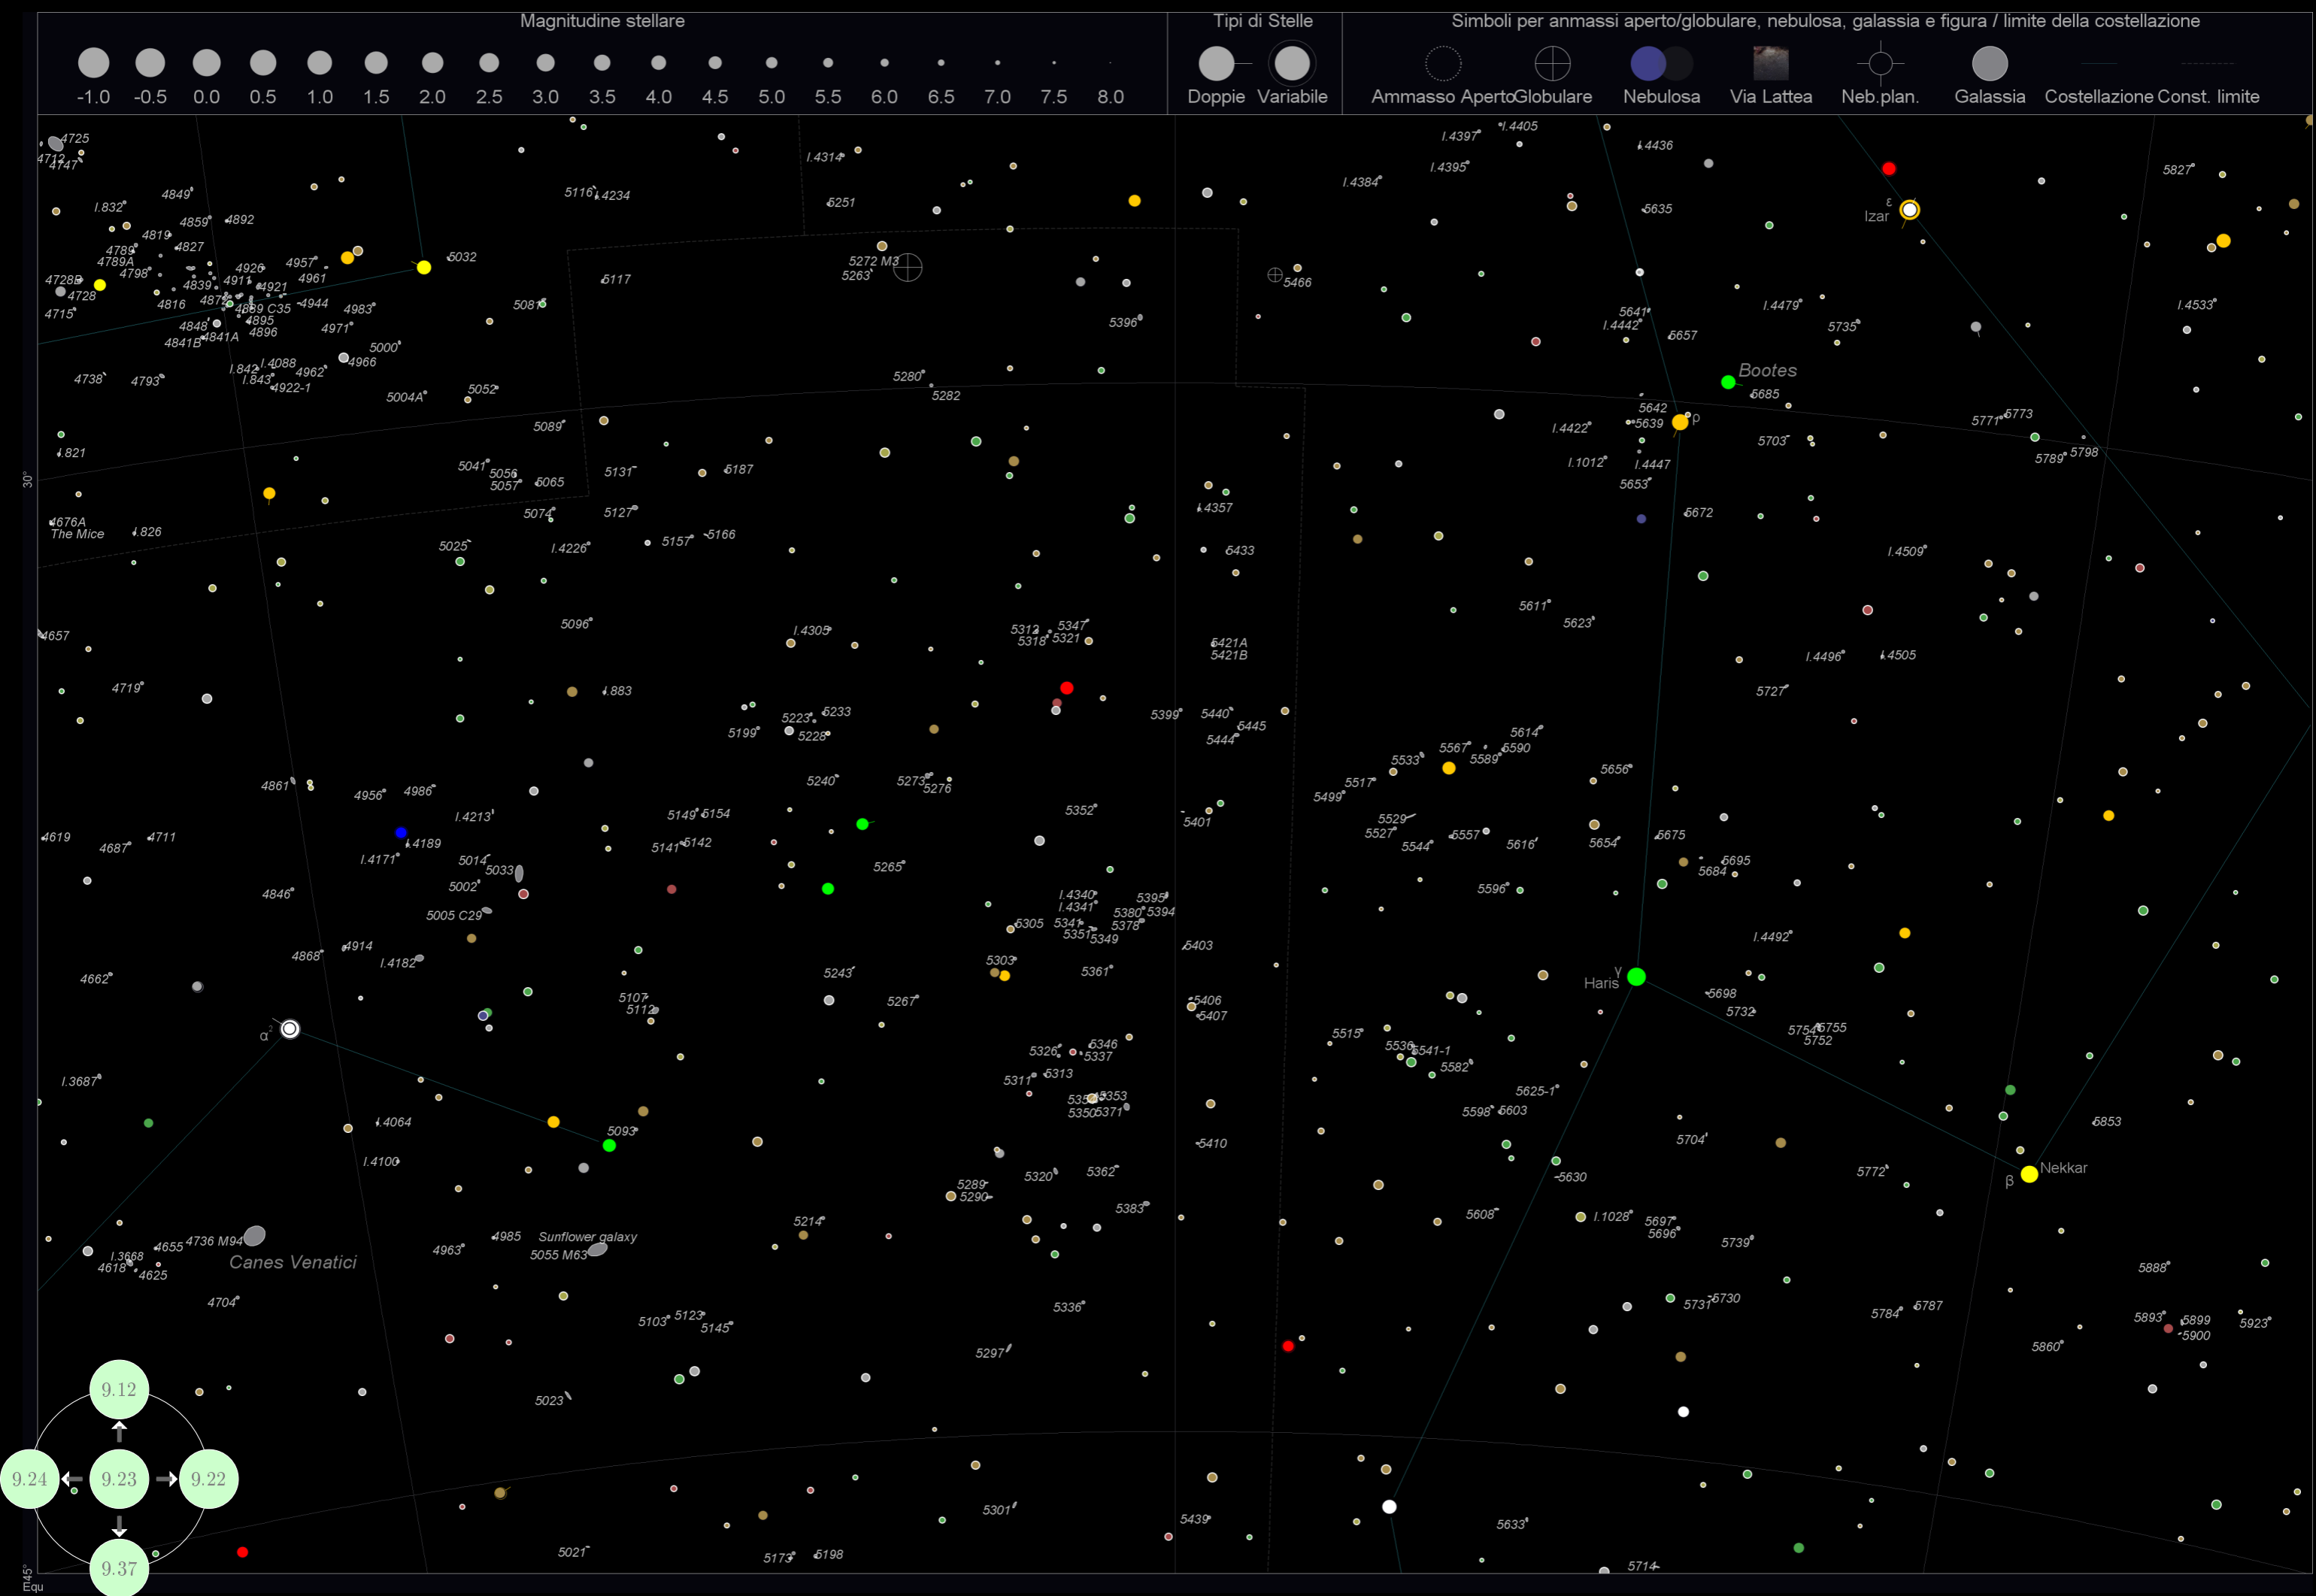

Tabella 6: L'indice delle Novae e Supernovae

Colonna	Descrizione
Nome	Il nome dell'oggetto
Genere	il tipo, Nova oppure Supernova
Ascensione Retta	La posizione RA, relativa all'anno in oggetto
Declinazione	La posizione DEC
Magnitudine	La Magnitudine, alla data della scoperta
Data di osservazione	la data in cui è stata scoperta
Costellazione	La costellazione alla quale la nova/supernova appartiene
Grafico	La mappa alla quale la nova/supernova appartiene

Leo Minor

Tania Borealis  
1.598°

Magnitudine stellare

Tipi di Stelle

Simboli per ammassi aperto/globulare, nebulosa, galassia e figura / limite della costellazione

Magnitudine stellare																Tipi di Stelle		Simboli per ammassi aperto/globulare, nebulosa, galassia e figura / limite della costellazione										
-1.0	-0.5	0.0	0.5	1.0	1.5	2.0	2.5	3.0	3.5	4.0	4.5	5.0	5.5	6.0	6.5	7.0	7.5	8.0	Doppie	Variabile	Ammasso Aperto	Globulare	Nebulosa	Via Lattea	Neb.plan.	Galassia	Costellazione	Const. limite