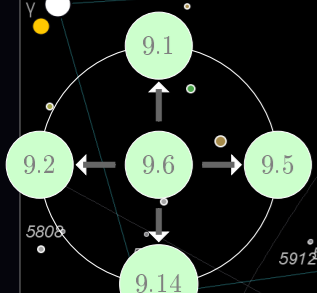

Tabella 6: L'indice delle Novae e Supernovae

Colonna	Descrizione
Nome	Il nome dell'oggetto
Genere	il tipo, Nova oppure Supernova
Ascensione Retta	La posizione RA, relativa all'anno in oggetto
Declinazione	La posizione DEC
Magnitudine	La Magnitudine, alla data della scoperta
Data di osservazione	la data in cui è stata scoperta
Costellazione	La costellazione alla quale la nova/supernova appartiene
Grafico	La mappa alla quale la nova/supernova appartiene

**7 Emisfero Nord**

**8 Emisfero Sud**

Equ 21 22 23 0 1 2 3 30'

**9** **Mappe**

9.1 Mappa 1 25° attorno 0.0h, 90.0° (Ursa Minor)

# 9.3 Mappa 3 25° attorno 4.8h, 72.0° (Camelopardalis)

9.4 Mappa 4 25° attorno 9.6h, 72.0° (Ursa Major)

Magnitudine stellare

Tipi di Stelle

Simboli per ammassi aperto/globulare, nebulosa, galassia e figura / limite della costellazione

Leo Minor

Tania Borealis  
1.598°

Magnitudine stellare

Tipi di Stelle

Simboli per ammassi aperto/globulare, nebulosa, galassia e figura / limite della costellazione

Magnitudine stellare																Tipi di Stelle		Simboli per ammassi aperto/globulare, nebulosa, galassia e figura / limite della costellazione										
-1.0	-0.5	0.0	0.5	1.0	1.5	2.0	2.5	3.0	3.5	4.0	4.5	5.0	5.5	6.0	6.5	7.0	7.5	8.0	Doppie	Variabile	Ammasso Aperto	Globulare	Nebulosa	Via Lattea	Neb.plan.	Galassia	Costellazione	Const. limite