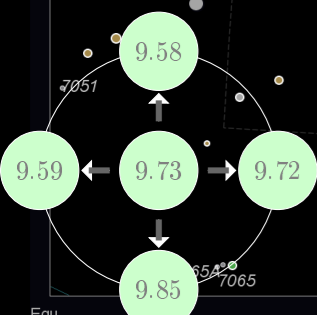

3115 C53 Spindle galaxy

3242 C59 Ghost of Jupiter

1.626°

Magnitudine stellare

Tipi di Stelle

Simboli per ammassi aperto/globulare, nebulosa, galassia e figura / limite della costellazione

Equ

9.77 Mappa 77 25° attorno 6.0h, -36.0° (Columba)

Magnitudine stellare															Tipi di Stelle		Simboli per ammassi aperto/globulare, nebulosa, galassia e figura / limite della costellazione											
-1.0	-0.5	0.0	0.5	1.0	1.5	2.0	2.5	3.0	3.5	4.0	4.5	5.0	5.5	6.0	6.5	7.0	7.5	8.0	Doppie	Variabile	Ammasso Aperto	Globulare	Nebulosa	Via Lattea	Neb.plan.	Galassia	Costellazione	Const. limite