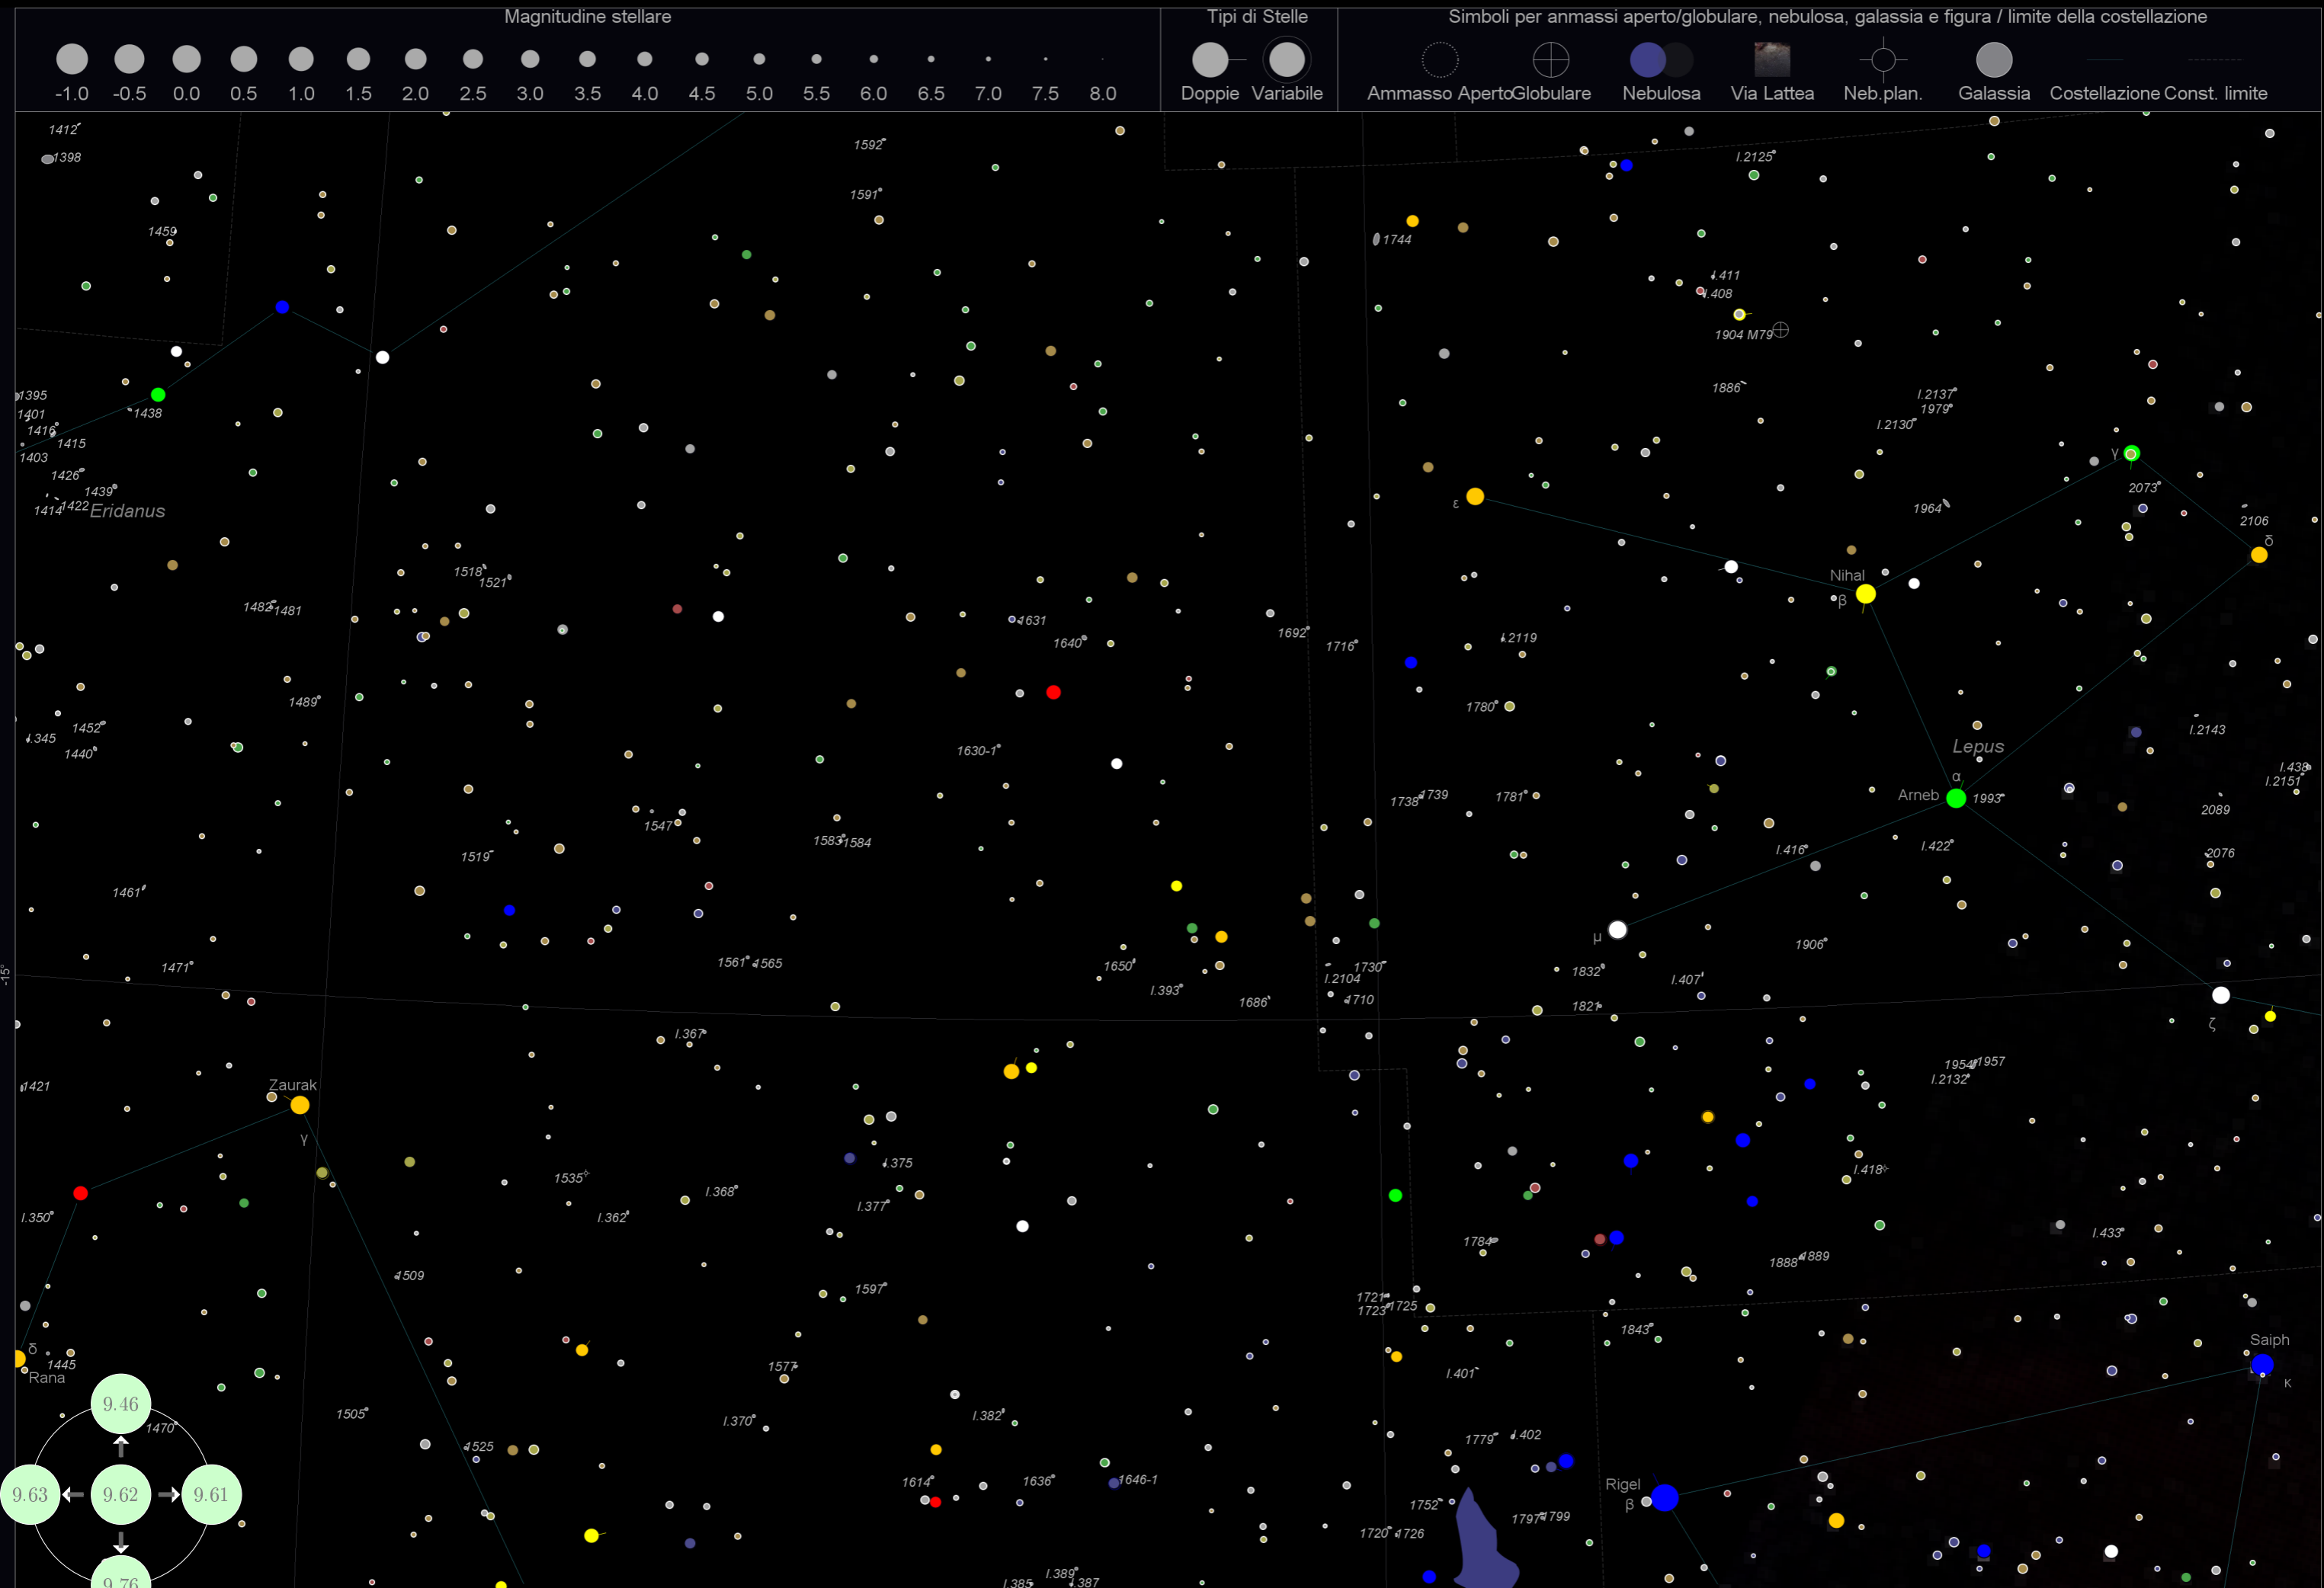

Equ

Magnitudine stellare

Tipi di Stelle

Simboli per ammassi aperto/globulare, nebulosa, galassia e figura / limite della costellazione

Magnitudine stellare

Tipi di Stelle

Simboli per ammassi aperto/globulare, nebulosa, galassia e figura / limite della costellazione