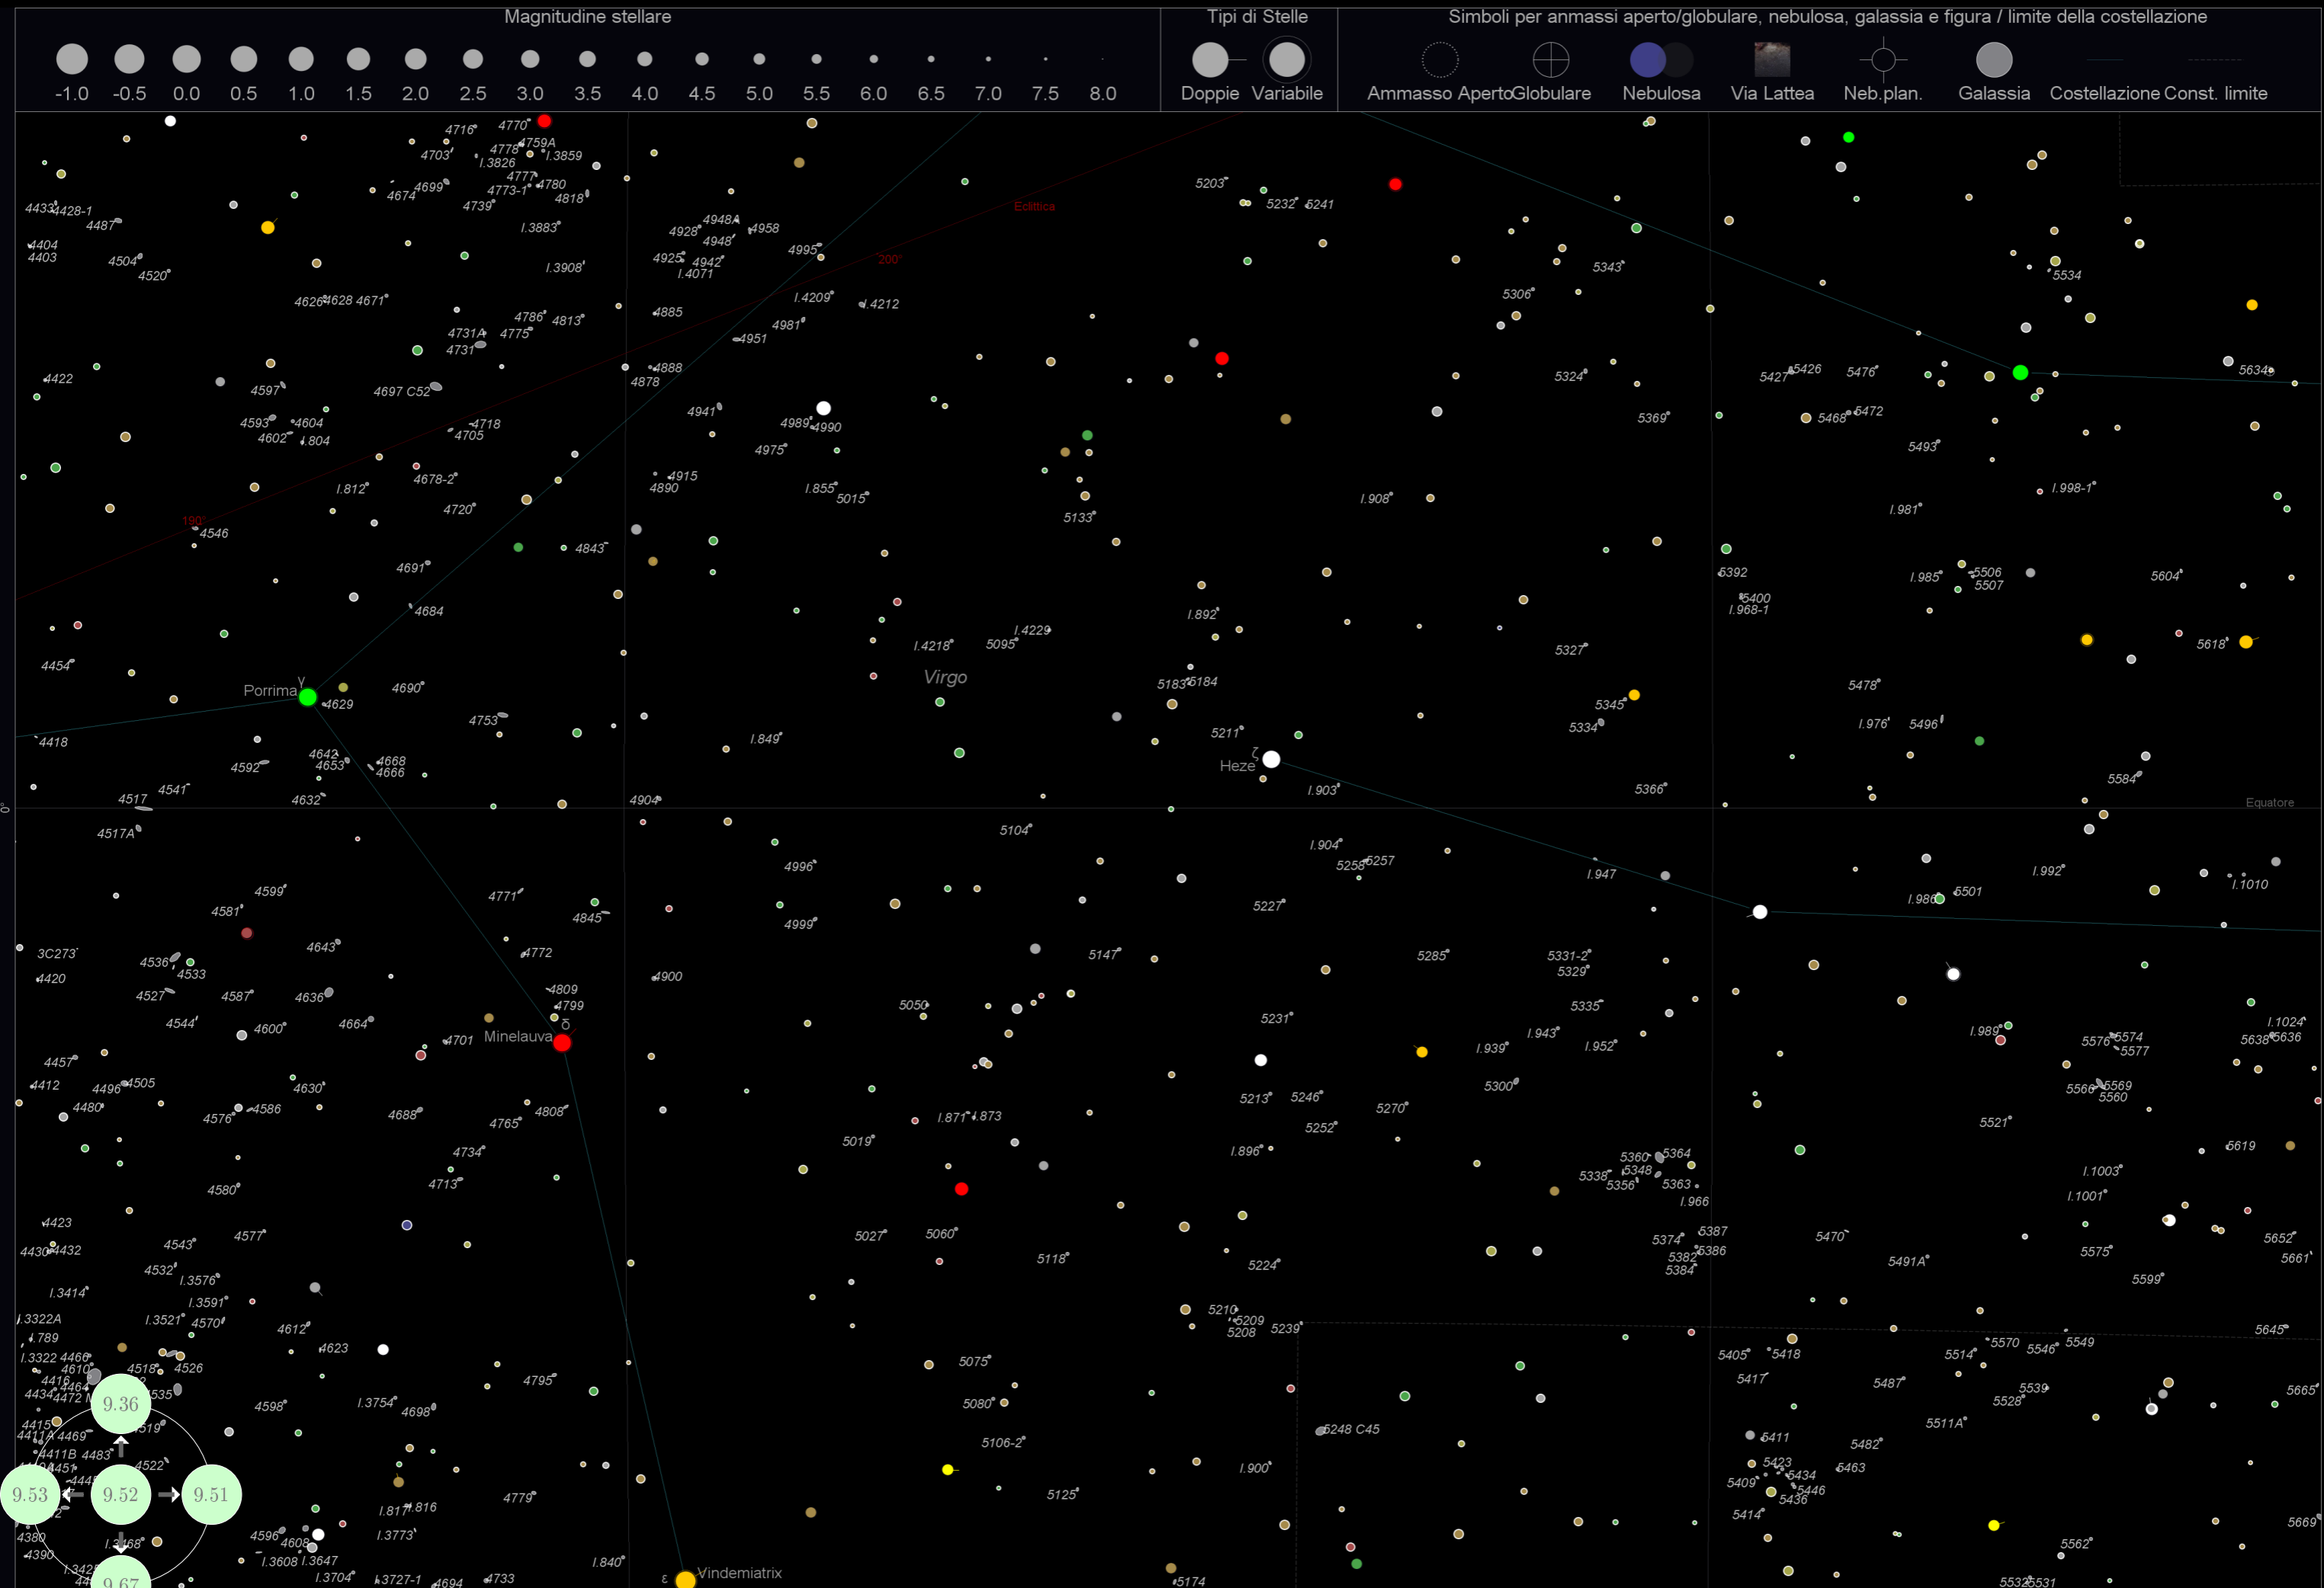

Equ

Magnitudine stellare

Tipi di Stelle

Simboli per ammassi aperto/globulare, nebulosa, galassia e figura / limite della costellazione

Magnitudine stellare

Tipi di Stelle

Simboli per ammassi aperto/globulare, nebulosa, galassia e figura / limite della costellazione