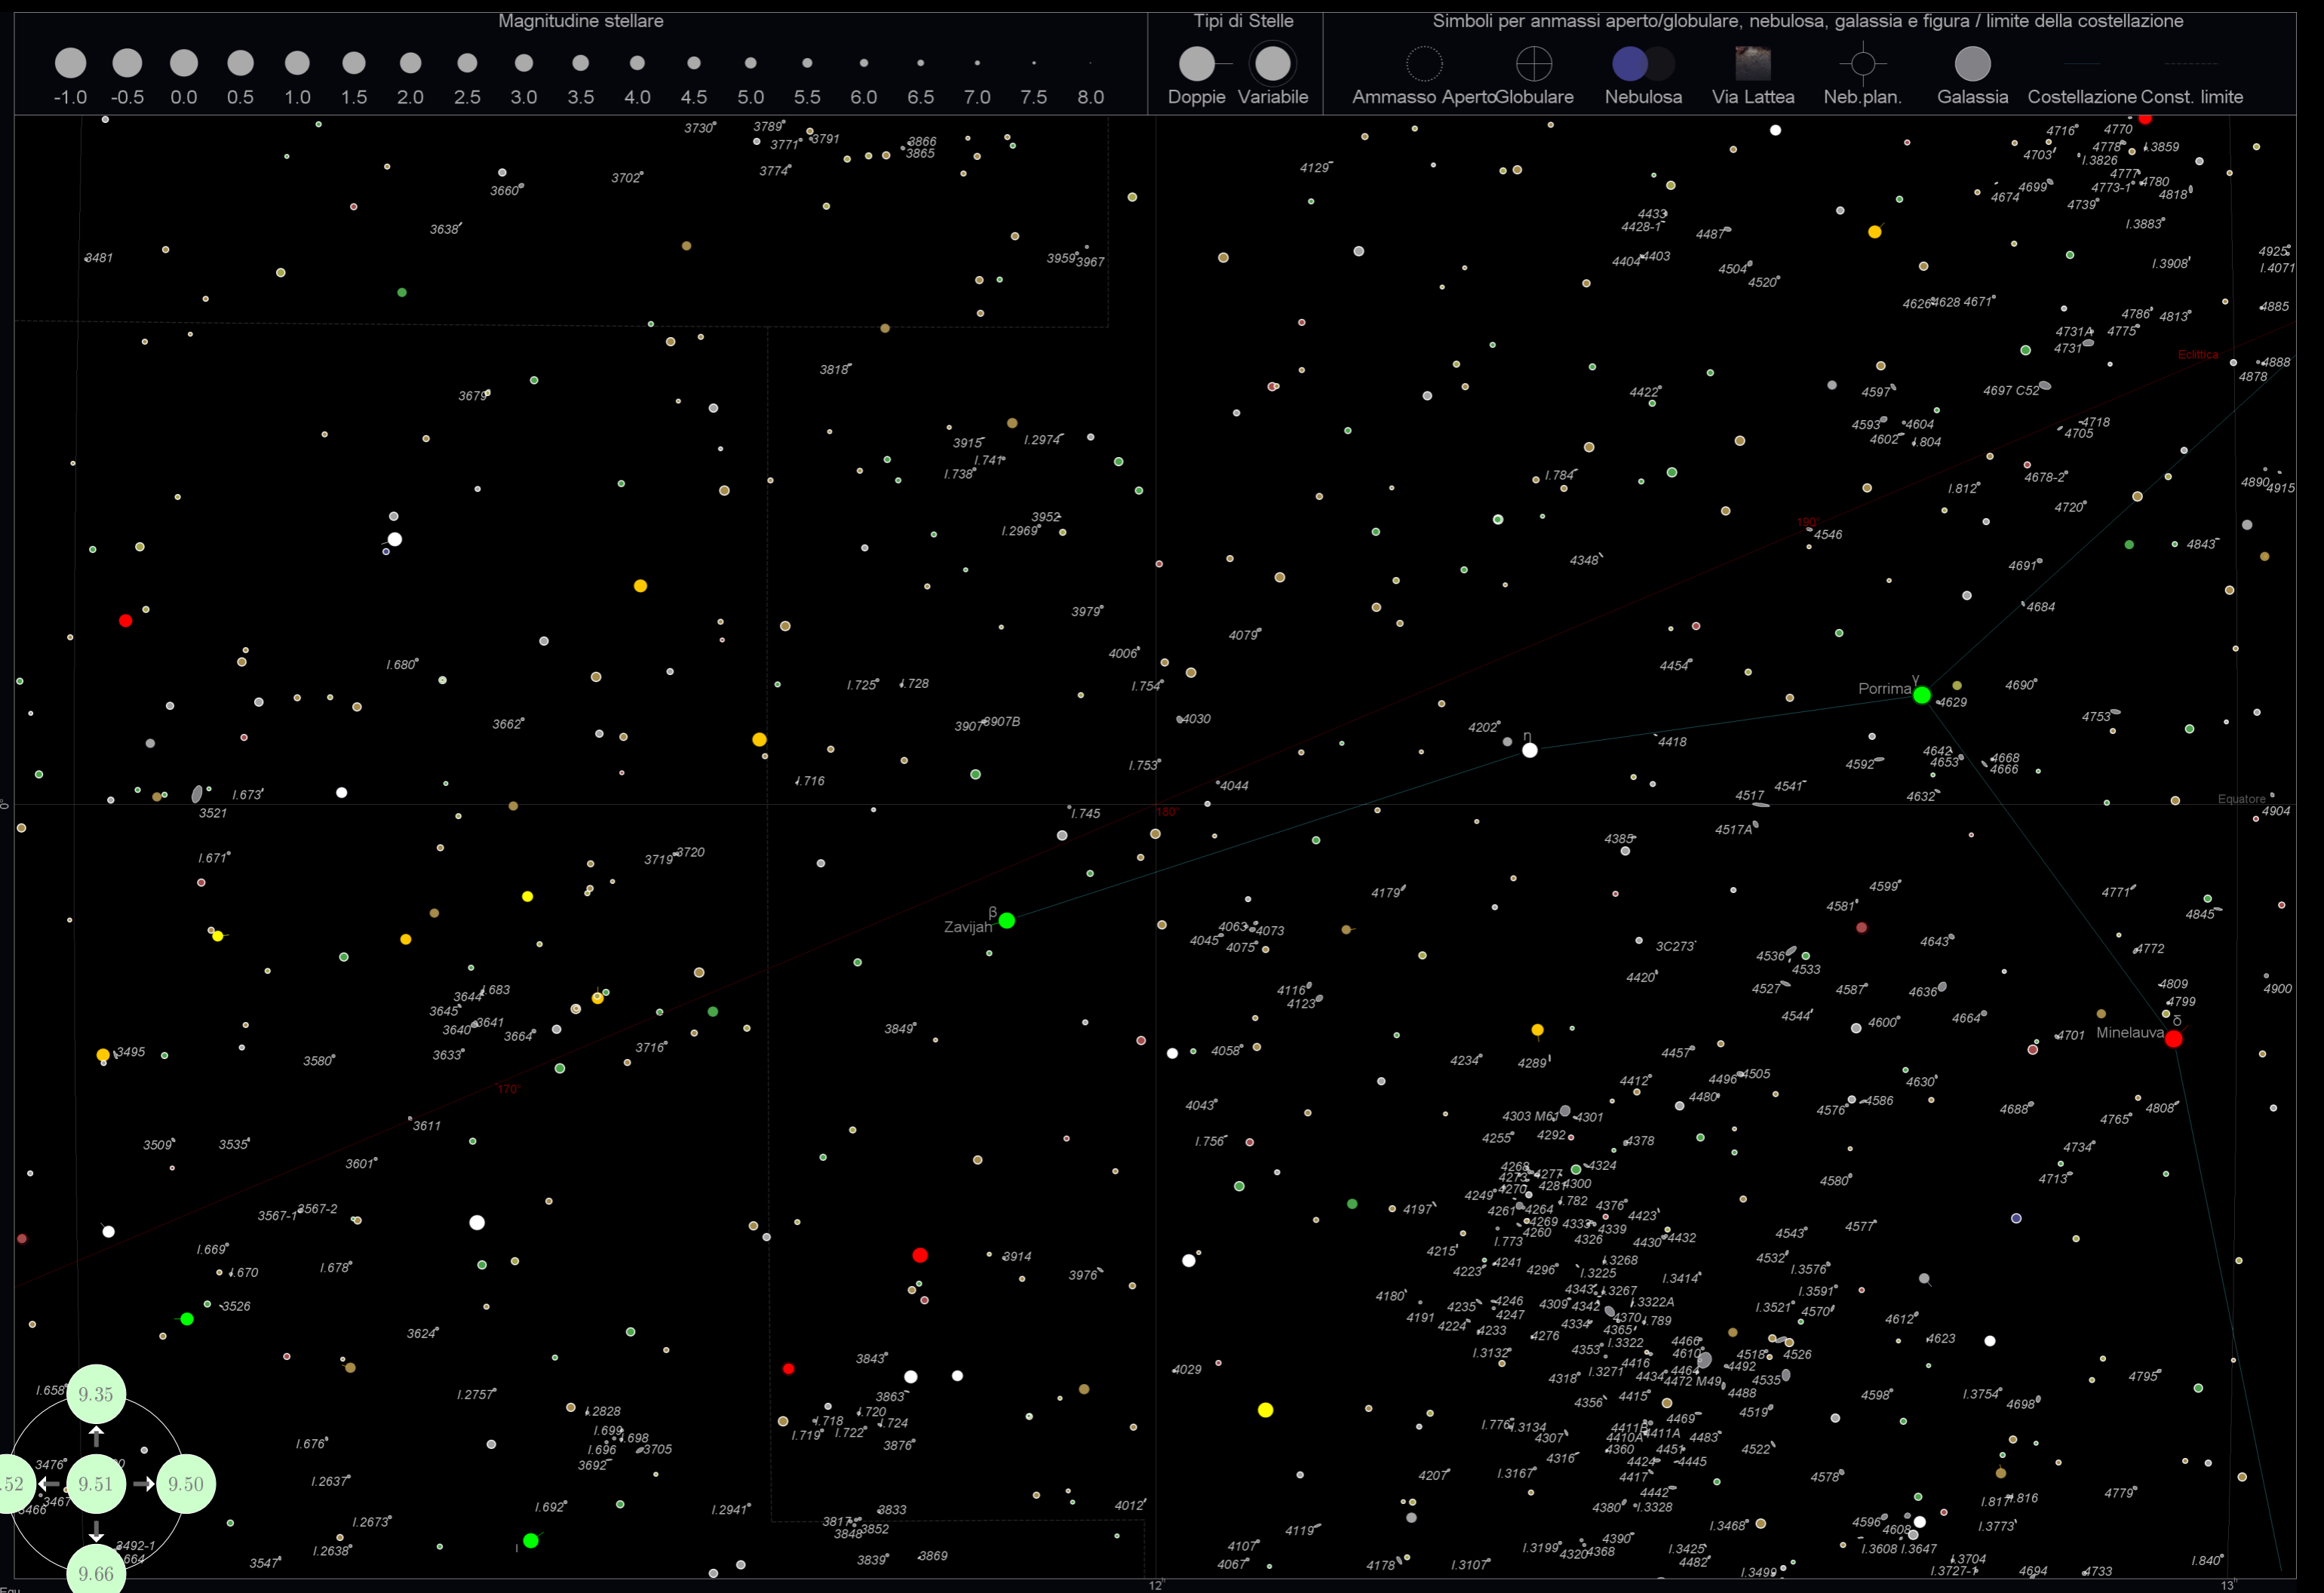

Equ

Magnitudine stellare

Tipi di Stelle

Simboli per ammassi aperto/globulare, nebulosa, galassia e figura / limite della costellazione

Magnitudine stellare

Tipi di Stelle

Simboli per ammassi aperto/globulare, nebulosa, galassia e figura / limite della costellazione