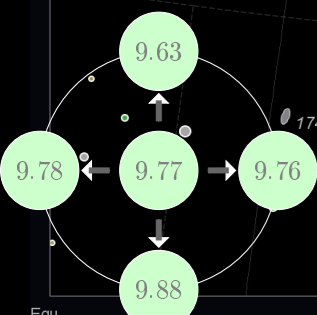

3115 C53 Spindle galaxy

3242 C59 Ghost of Jupiter

1.626°

Magnitudine stellare

Tipi di Stelle

Simboli per ammassi aperto/globulare, nebulosa, galassia e figura / limite della costellazione

Equ

9.77 Mappa 77 25° attorno 6.0h, -36.0° (Columba)

Magnitudine stellare															Tipi di Stelle		Simboli per ammassi aperto/globulare, nebulosa, galassia e figura / limite della costellazione											
-1.0	-0.5	0.0	0.5	1.0	1.5	2.0	2.5	3.0	3.5	4.0	4.5	5.0	5.5	6.0	6.5	7.0	7.5	8.0	Doppie	Variabile	Ammasso Aperto	Globulare	Nebulosa	Via Lattea	Neb.plan.	Galassia	Costellazione	Const. limite