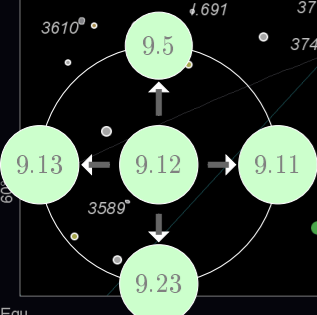

# 9.3 Mappa 3 25° attorno 4.8h, 72.0° (Camelopardalis)

9.4 Mappa 4 25° attorno 9.6h, 72.0° (Ursa Major)

Magnitudine stellare

Tipi di Stelle

Simboli per ammassi aperto/globulare, nebulosa, galassia e figura / limite della costellazione

Leo Minor

Tania Borealis  
1.598°

Magnitudine stellare

Tipi di Stelle

Simboli per ammassi aperto/globulare, nebulosa, galassia e figura / limite della costellazione

Magnitudine stellare																Tipi di Stelle		Simboli per ammassi aperto/globulare, nebulosa, galassia e figura / limite della costellazione										
-1.0	-0.5	0.0	0.5	1.0	1.5	2.0	2.5	3.0	3.5	4.0	4.5	5.0	5.5	6.0	6.5	7.0	7.5	8.0	Doppie	Variabile	Ammasso Aperto	Globulare	Nebulosa	Via Lattea	Neb.plan.	Galassia	Costellazione	Const. limite