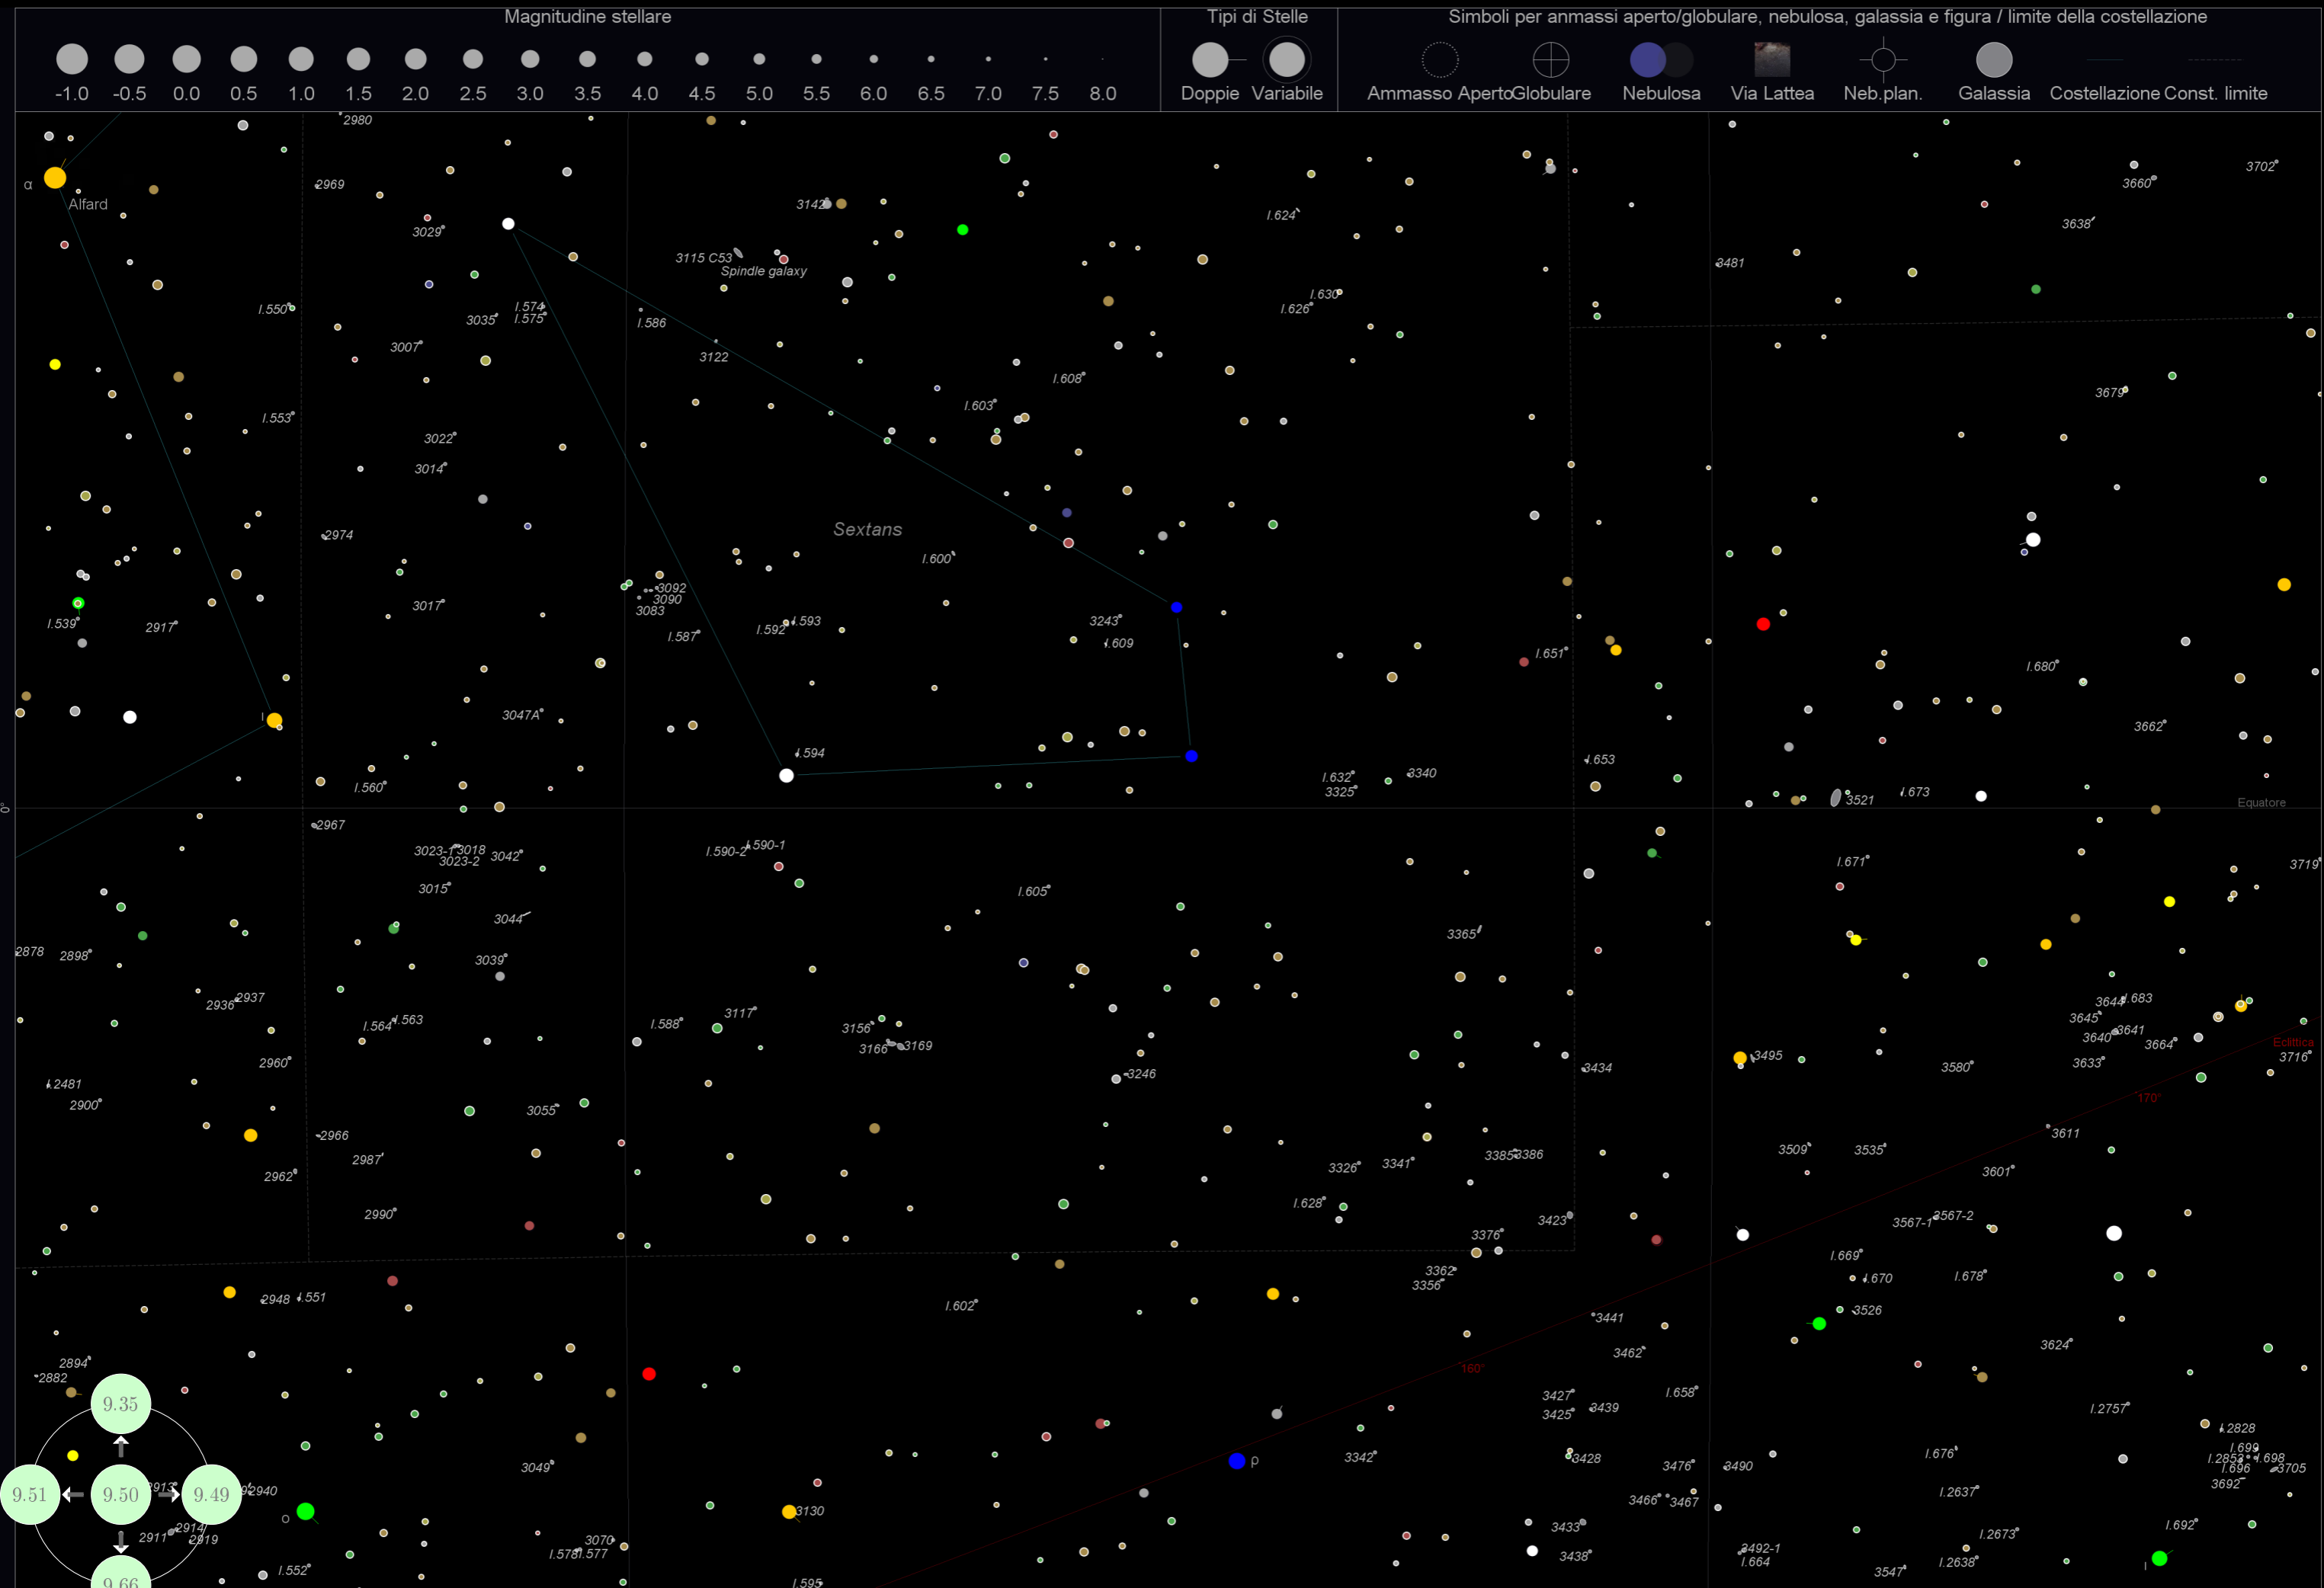

Equ

Magnitudine stellare

Tipi di Stelle

Simboli per ammassi aperto/globulare, nebulosa, galassia e figura / limite della costellazione

Magnitudine stellare

Tipi di Stelle

Simboli per ammassi aperto/globulare, nebulosa, galassia e figura / limite della costellazione