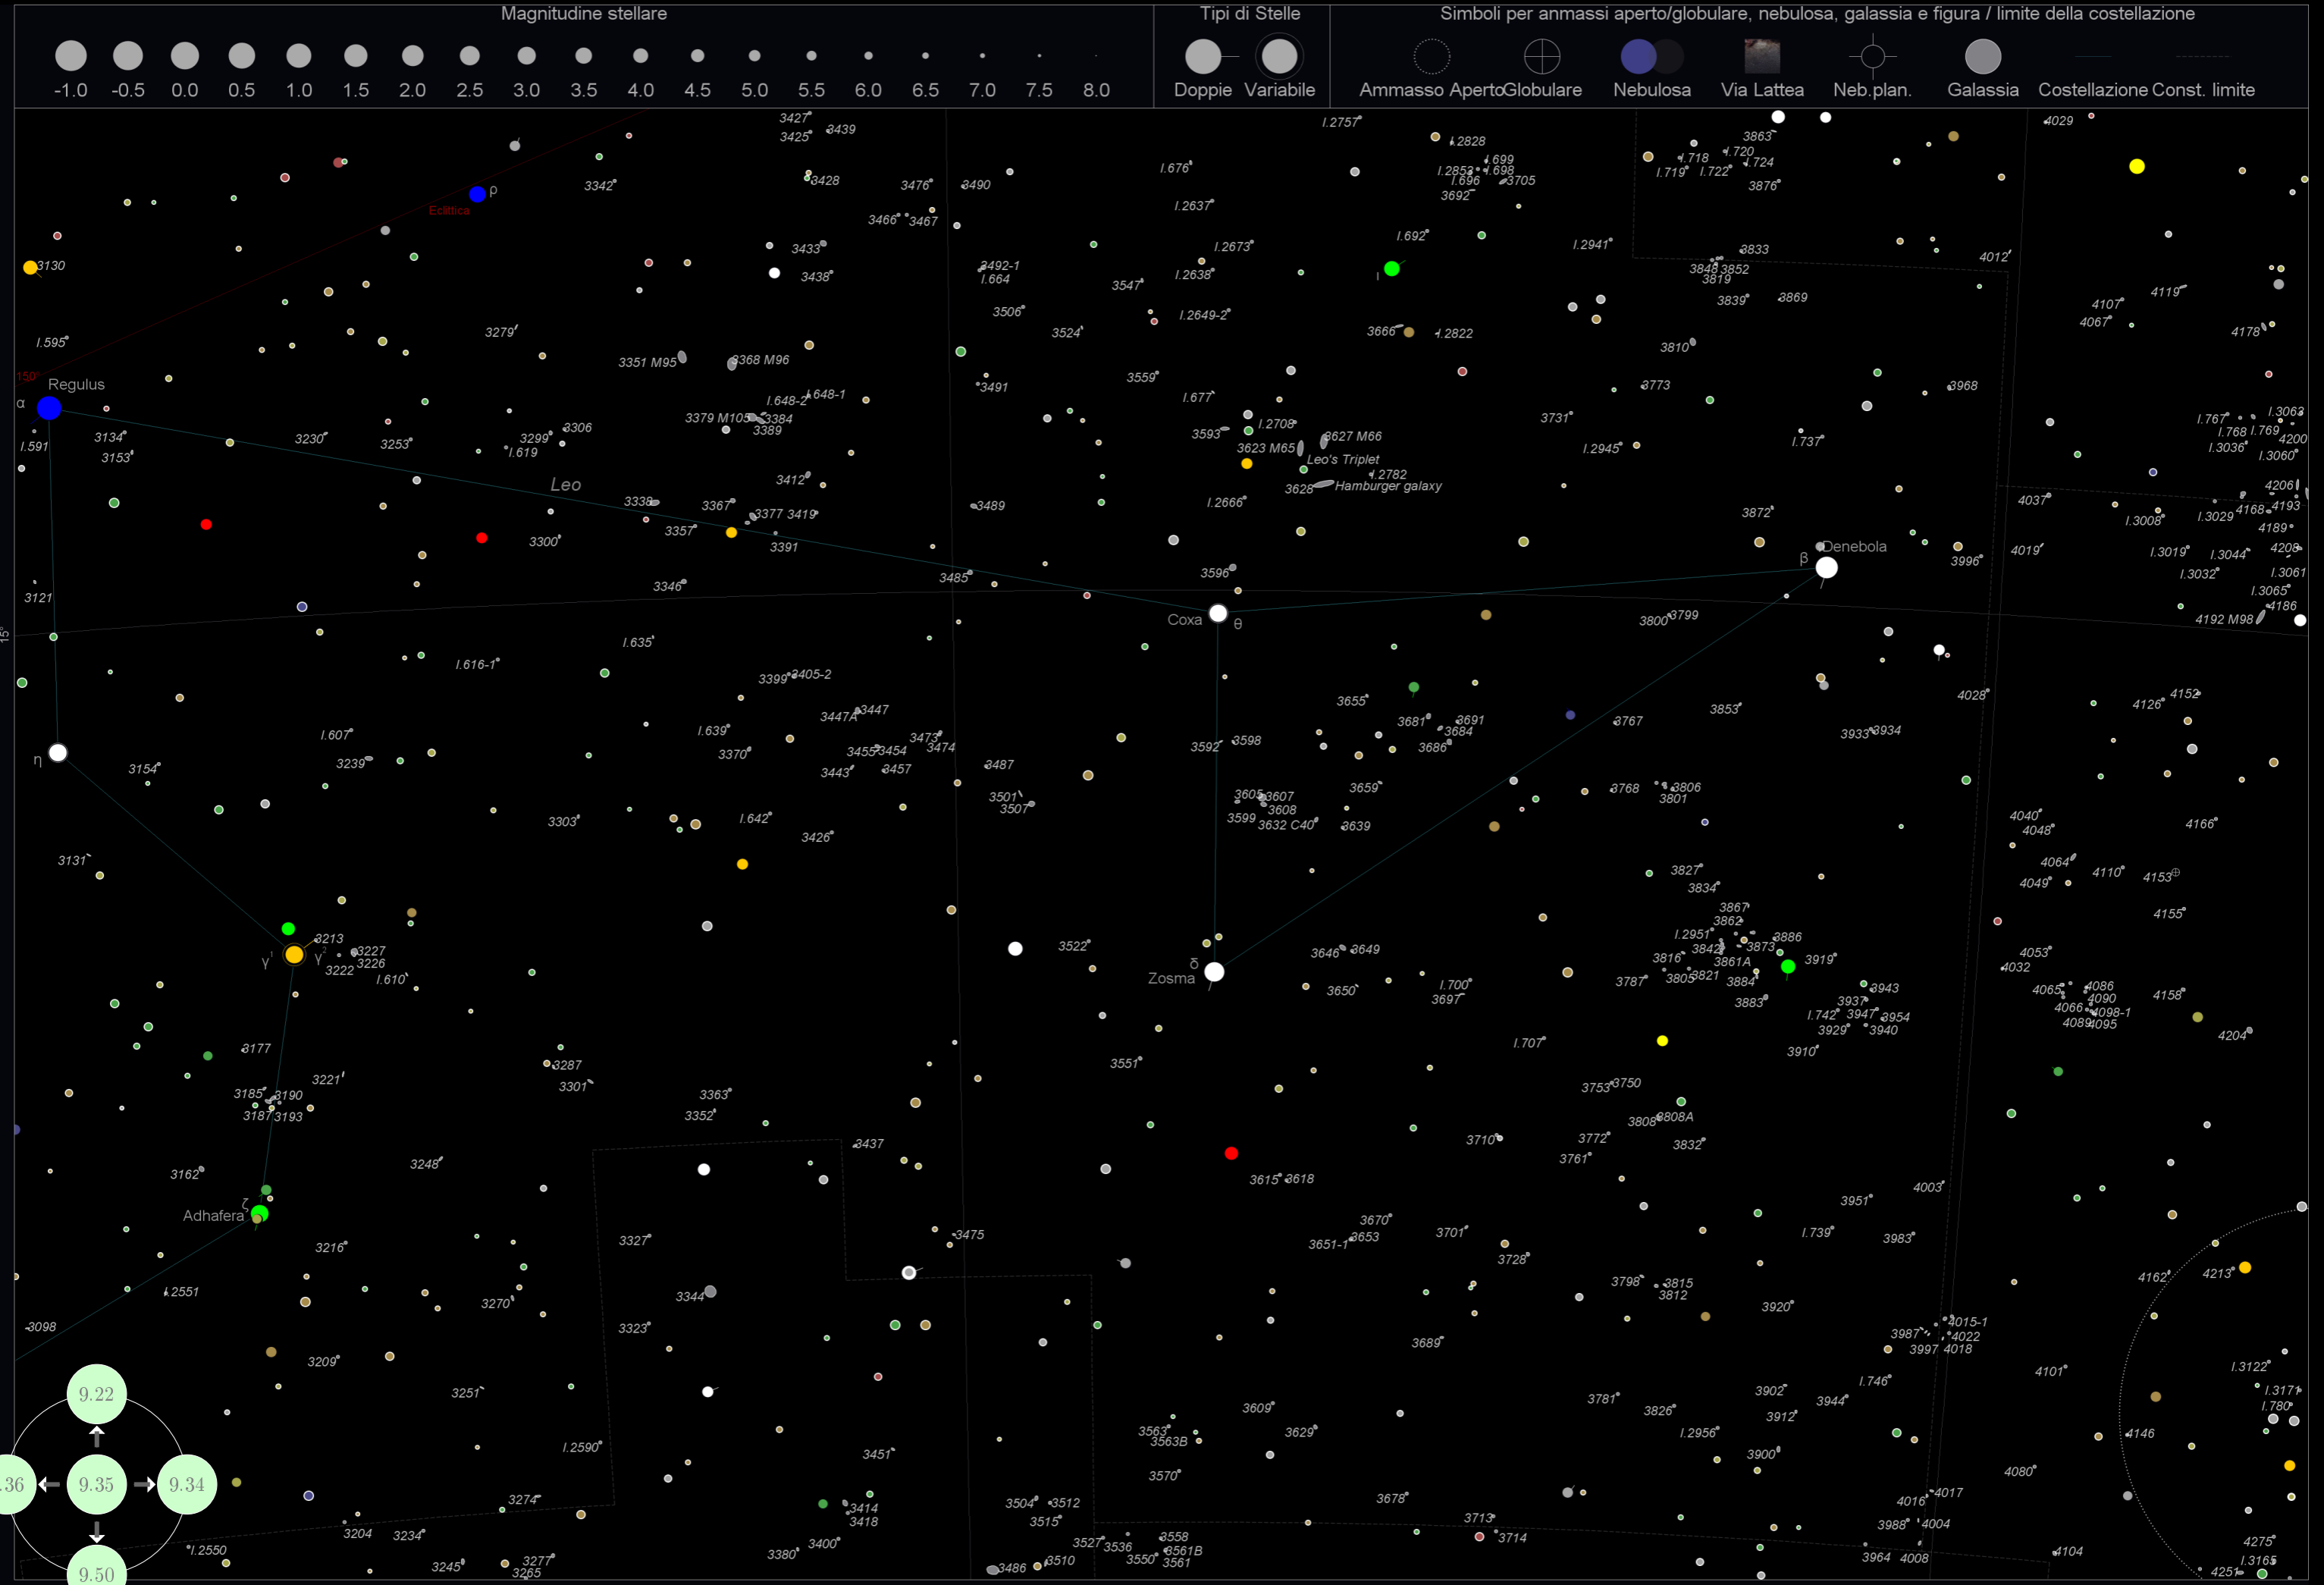

Magnitudine stellare

Tipi di Stelle

Simboli per ammassi aperto/globulare, nebulosa, galassia e figura / limite della costellazione

Magnitudine stellare

Tipi di Stelle

Simboli per ammassi aperto/globulare, nebulosa, galassia e figura / limite della costellazione