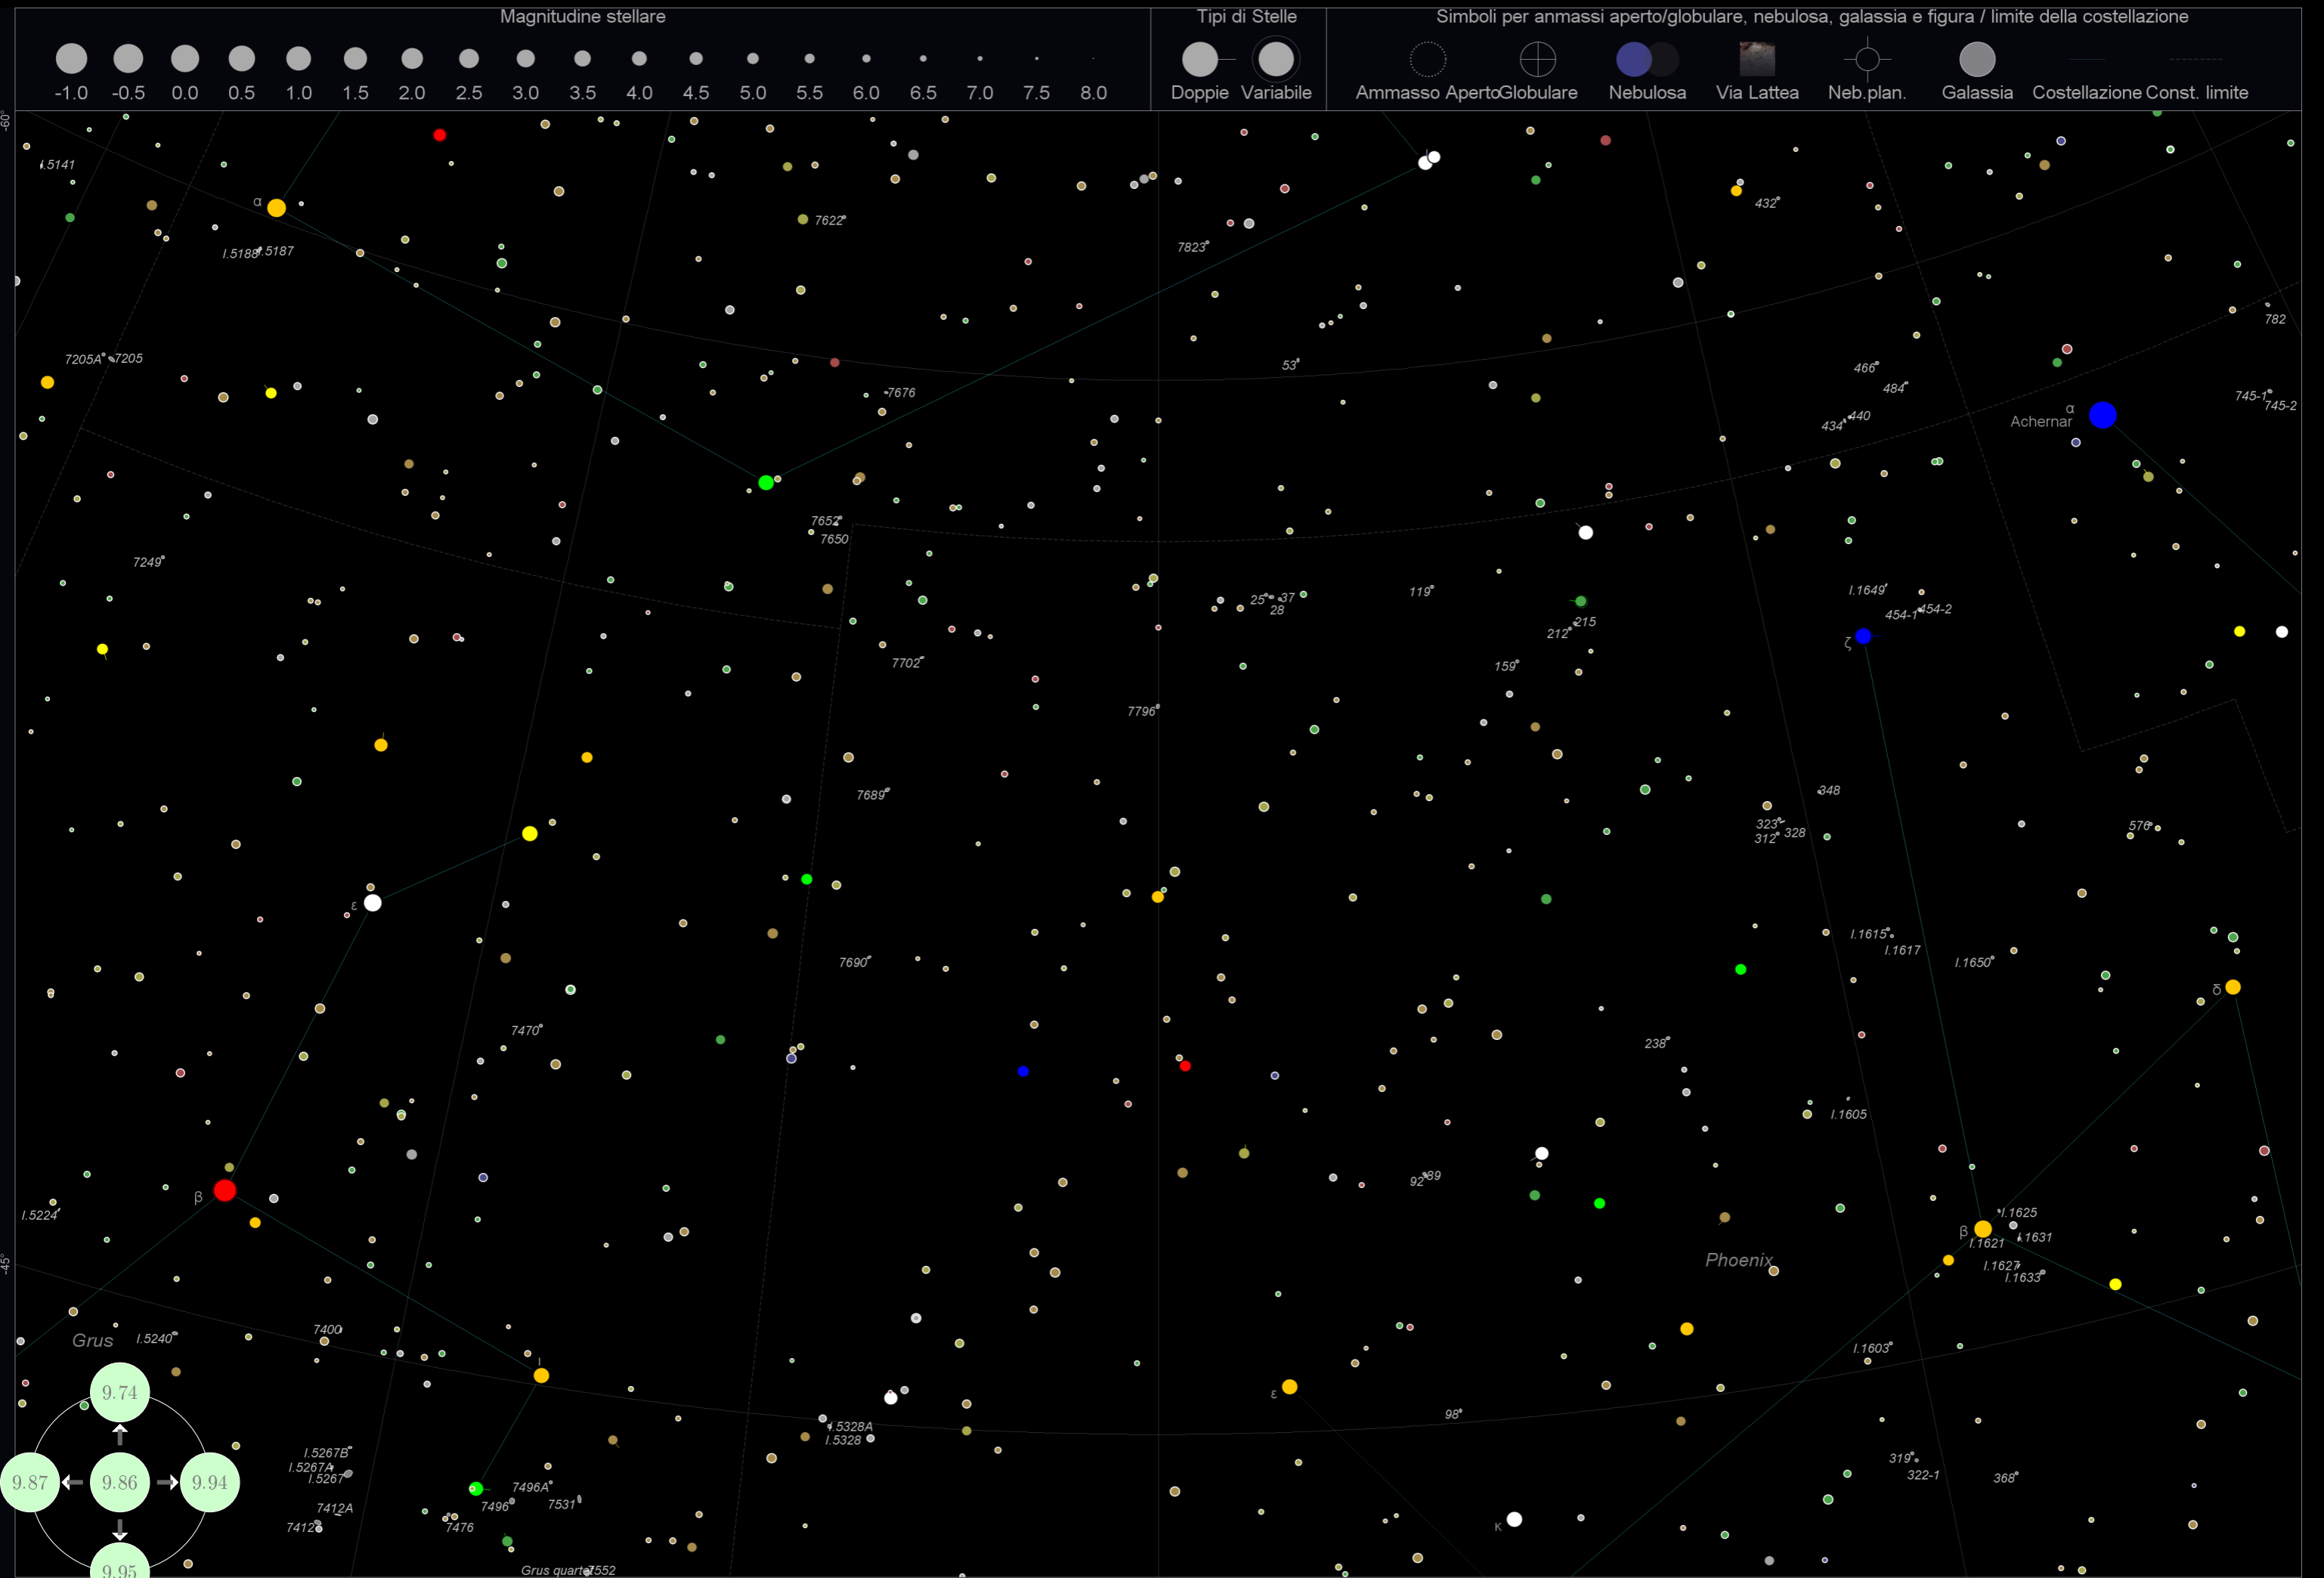

Magnitudine stellare

Tipi di Stelle

Simboli per ammassi aperto/globulare, nebulosa, galassia e figura / limite della costellazione

Magnitudine stellare

Tipi di Stelle

Simboli per ammassi aperto/globulare, nebulosa, galassia e figura / limite della costellazione