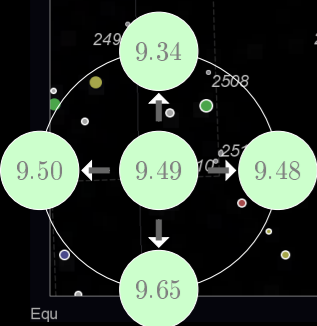

Equ

Magnitudine stellare

Tipi di Stelle

Simboli per ammassi aperto/globulare, nebulosa, galassia e figura / limite della costellazione

Magnitudine stellare

Tipi di Stelle

Simboli per ammassi aperto/globulare, nebulosa, galassia e figura / limite della costellazione