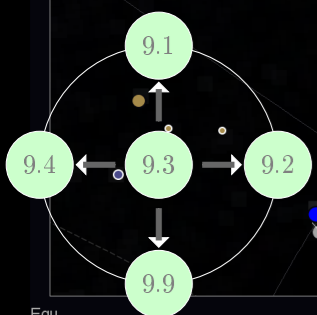

9.4 Mappa 4 25° attorno 9.6h, 72.0° (Ursa Major)

9.3 Mappa 3 25° attorno 4.8h, 72.0° (Camelopardalis)