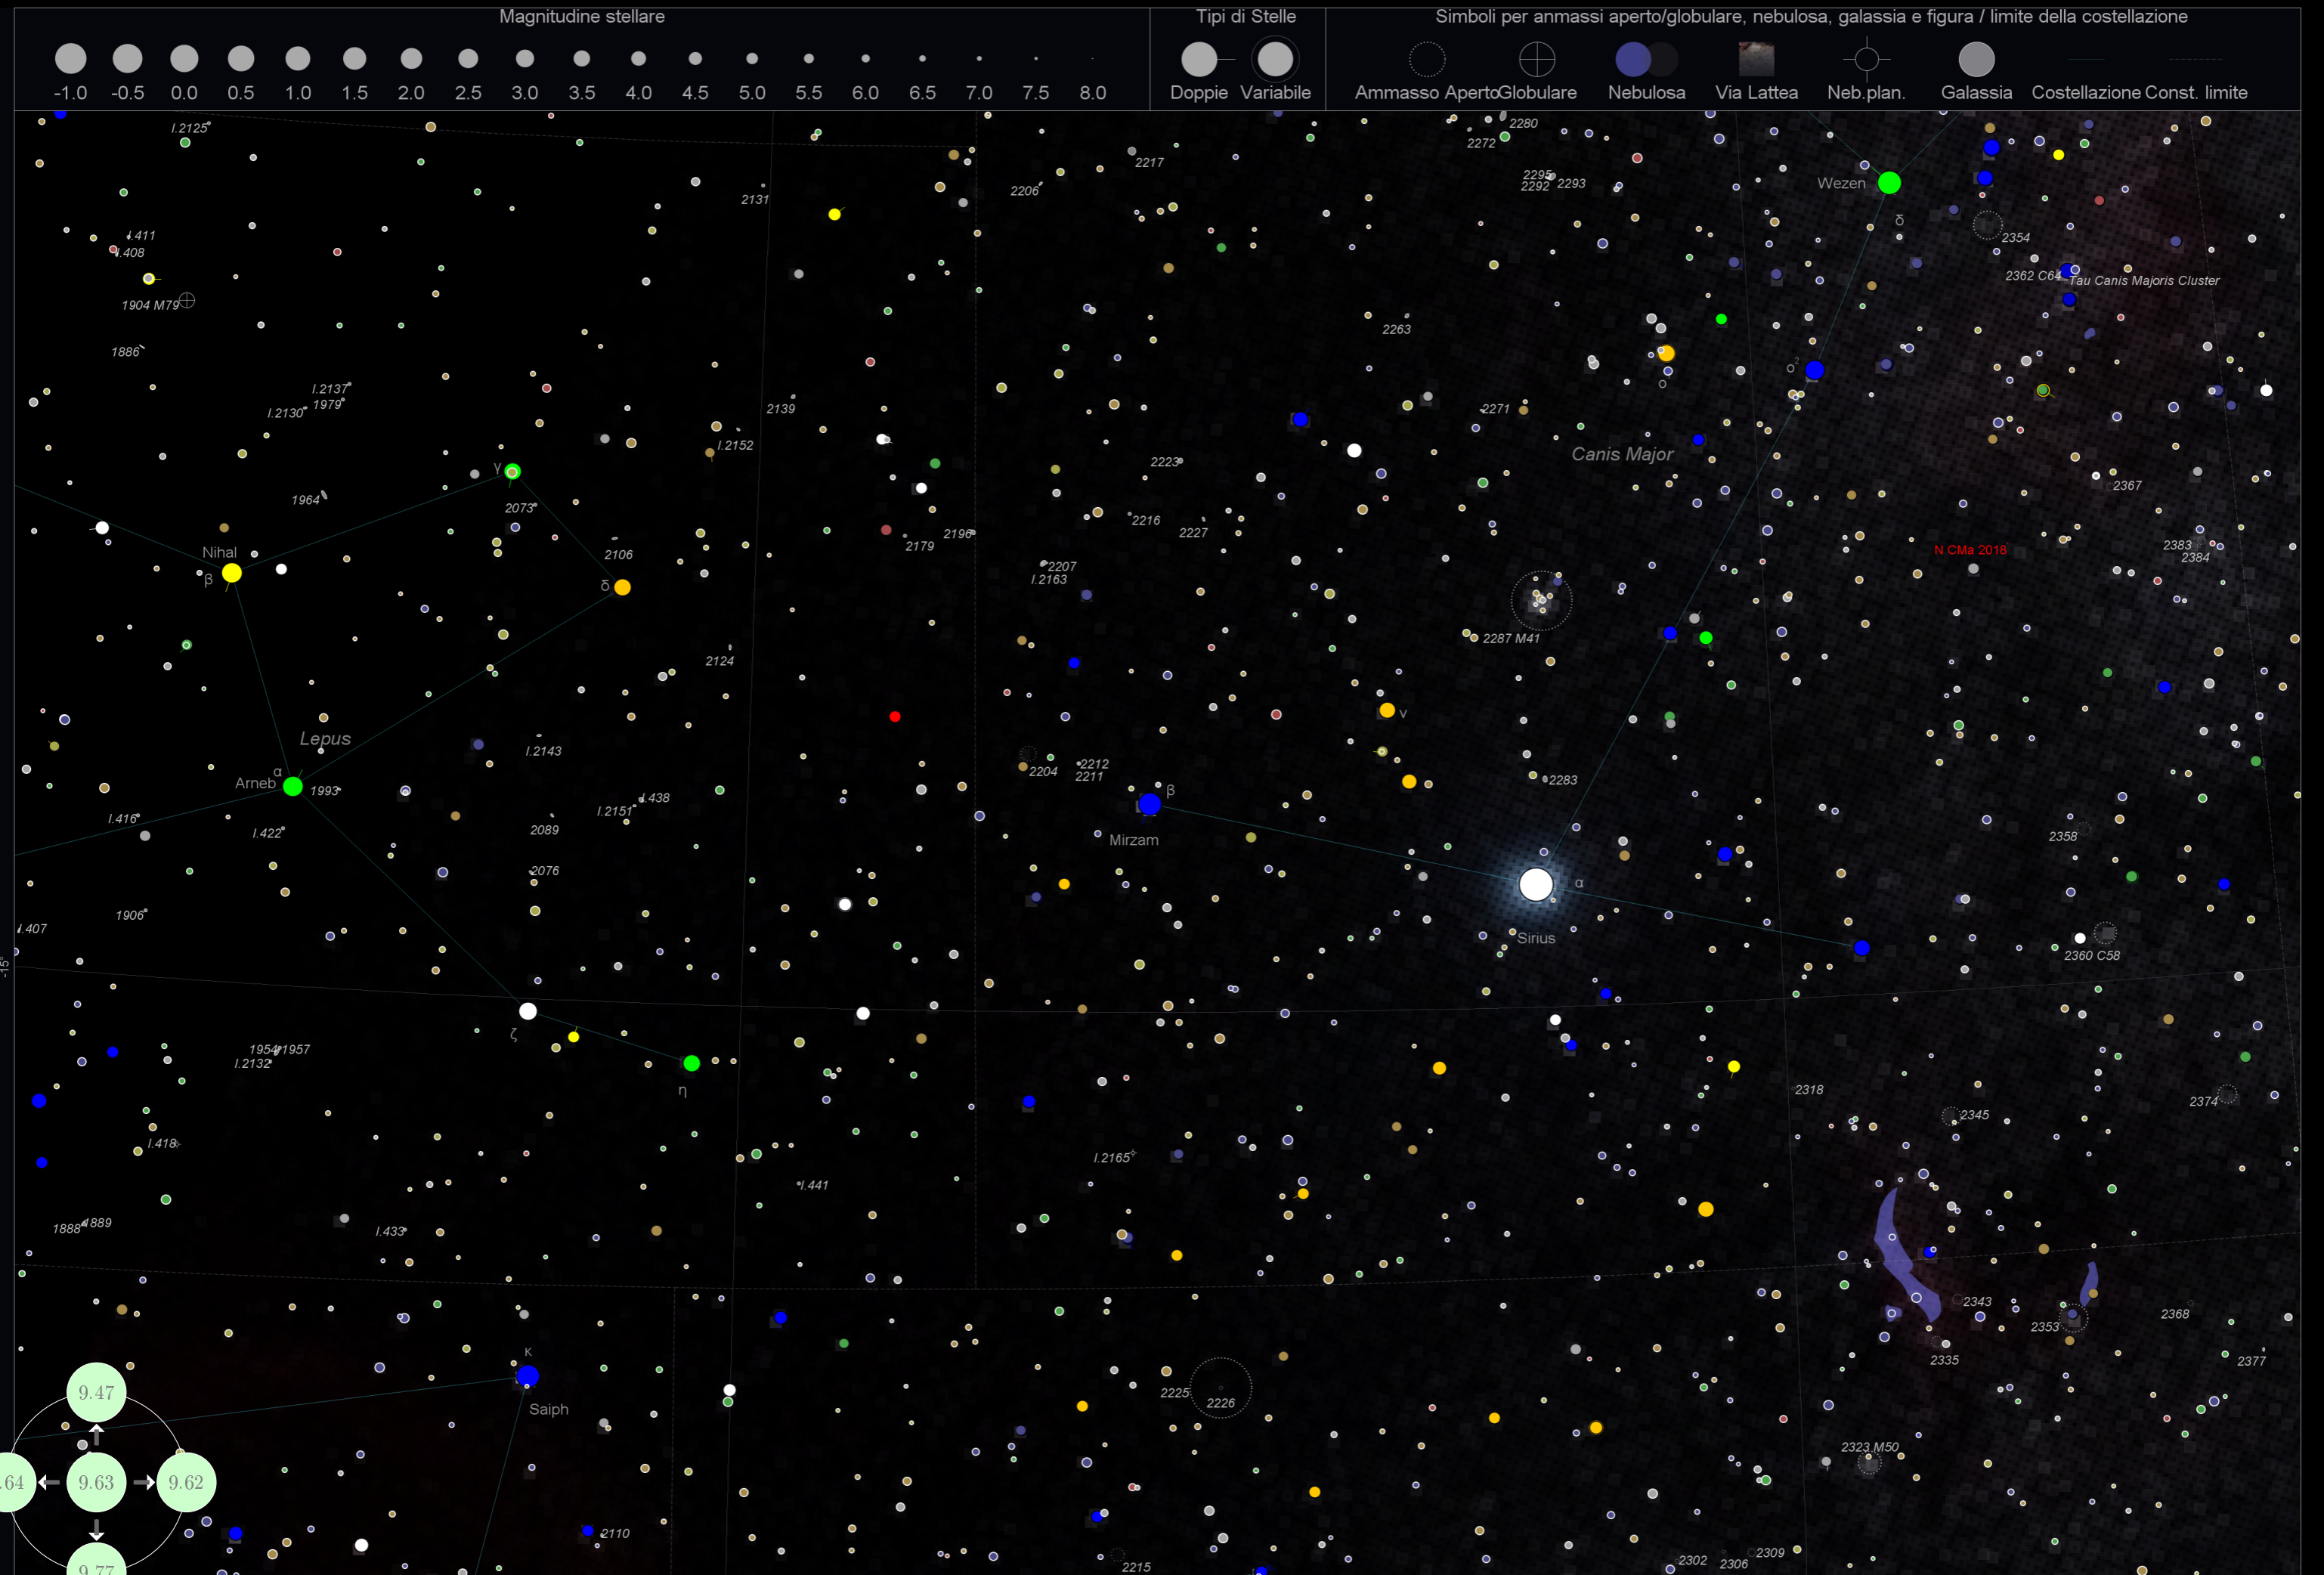

Equ

Magnitudine stellare

Tipi di Stelle

Simboli per ammassi aperto/globulare, nebulosa, galassia e figura / limite della costellazione

Magnitudine stellare

Tipi di Stelle

Simboli per ammassi aperto/globulare, nebulosa, galassia e figura / limite della costellazione