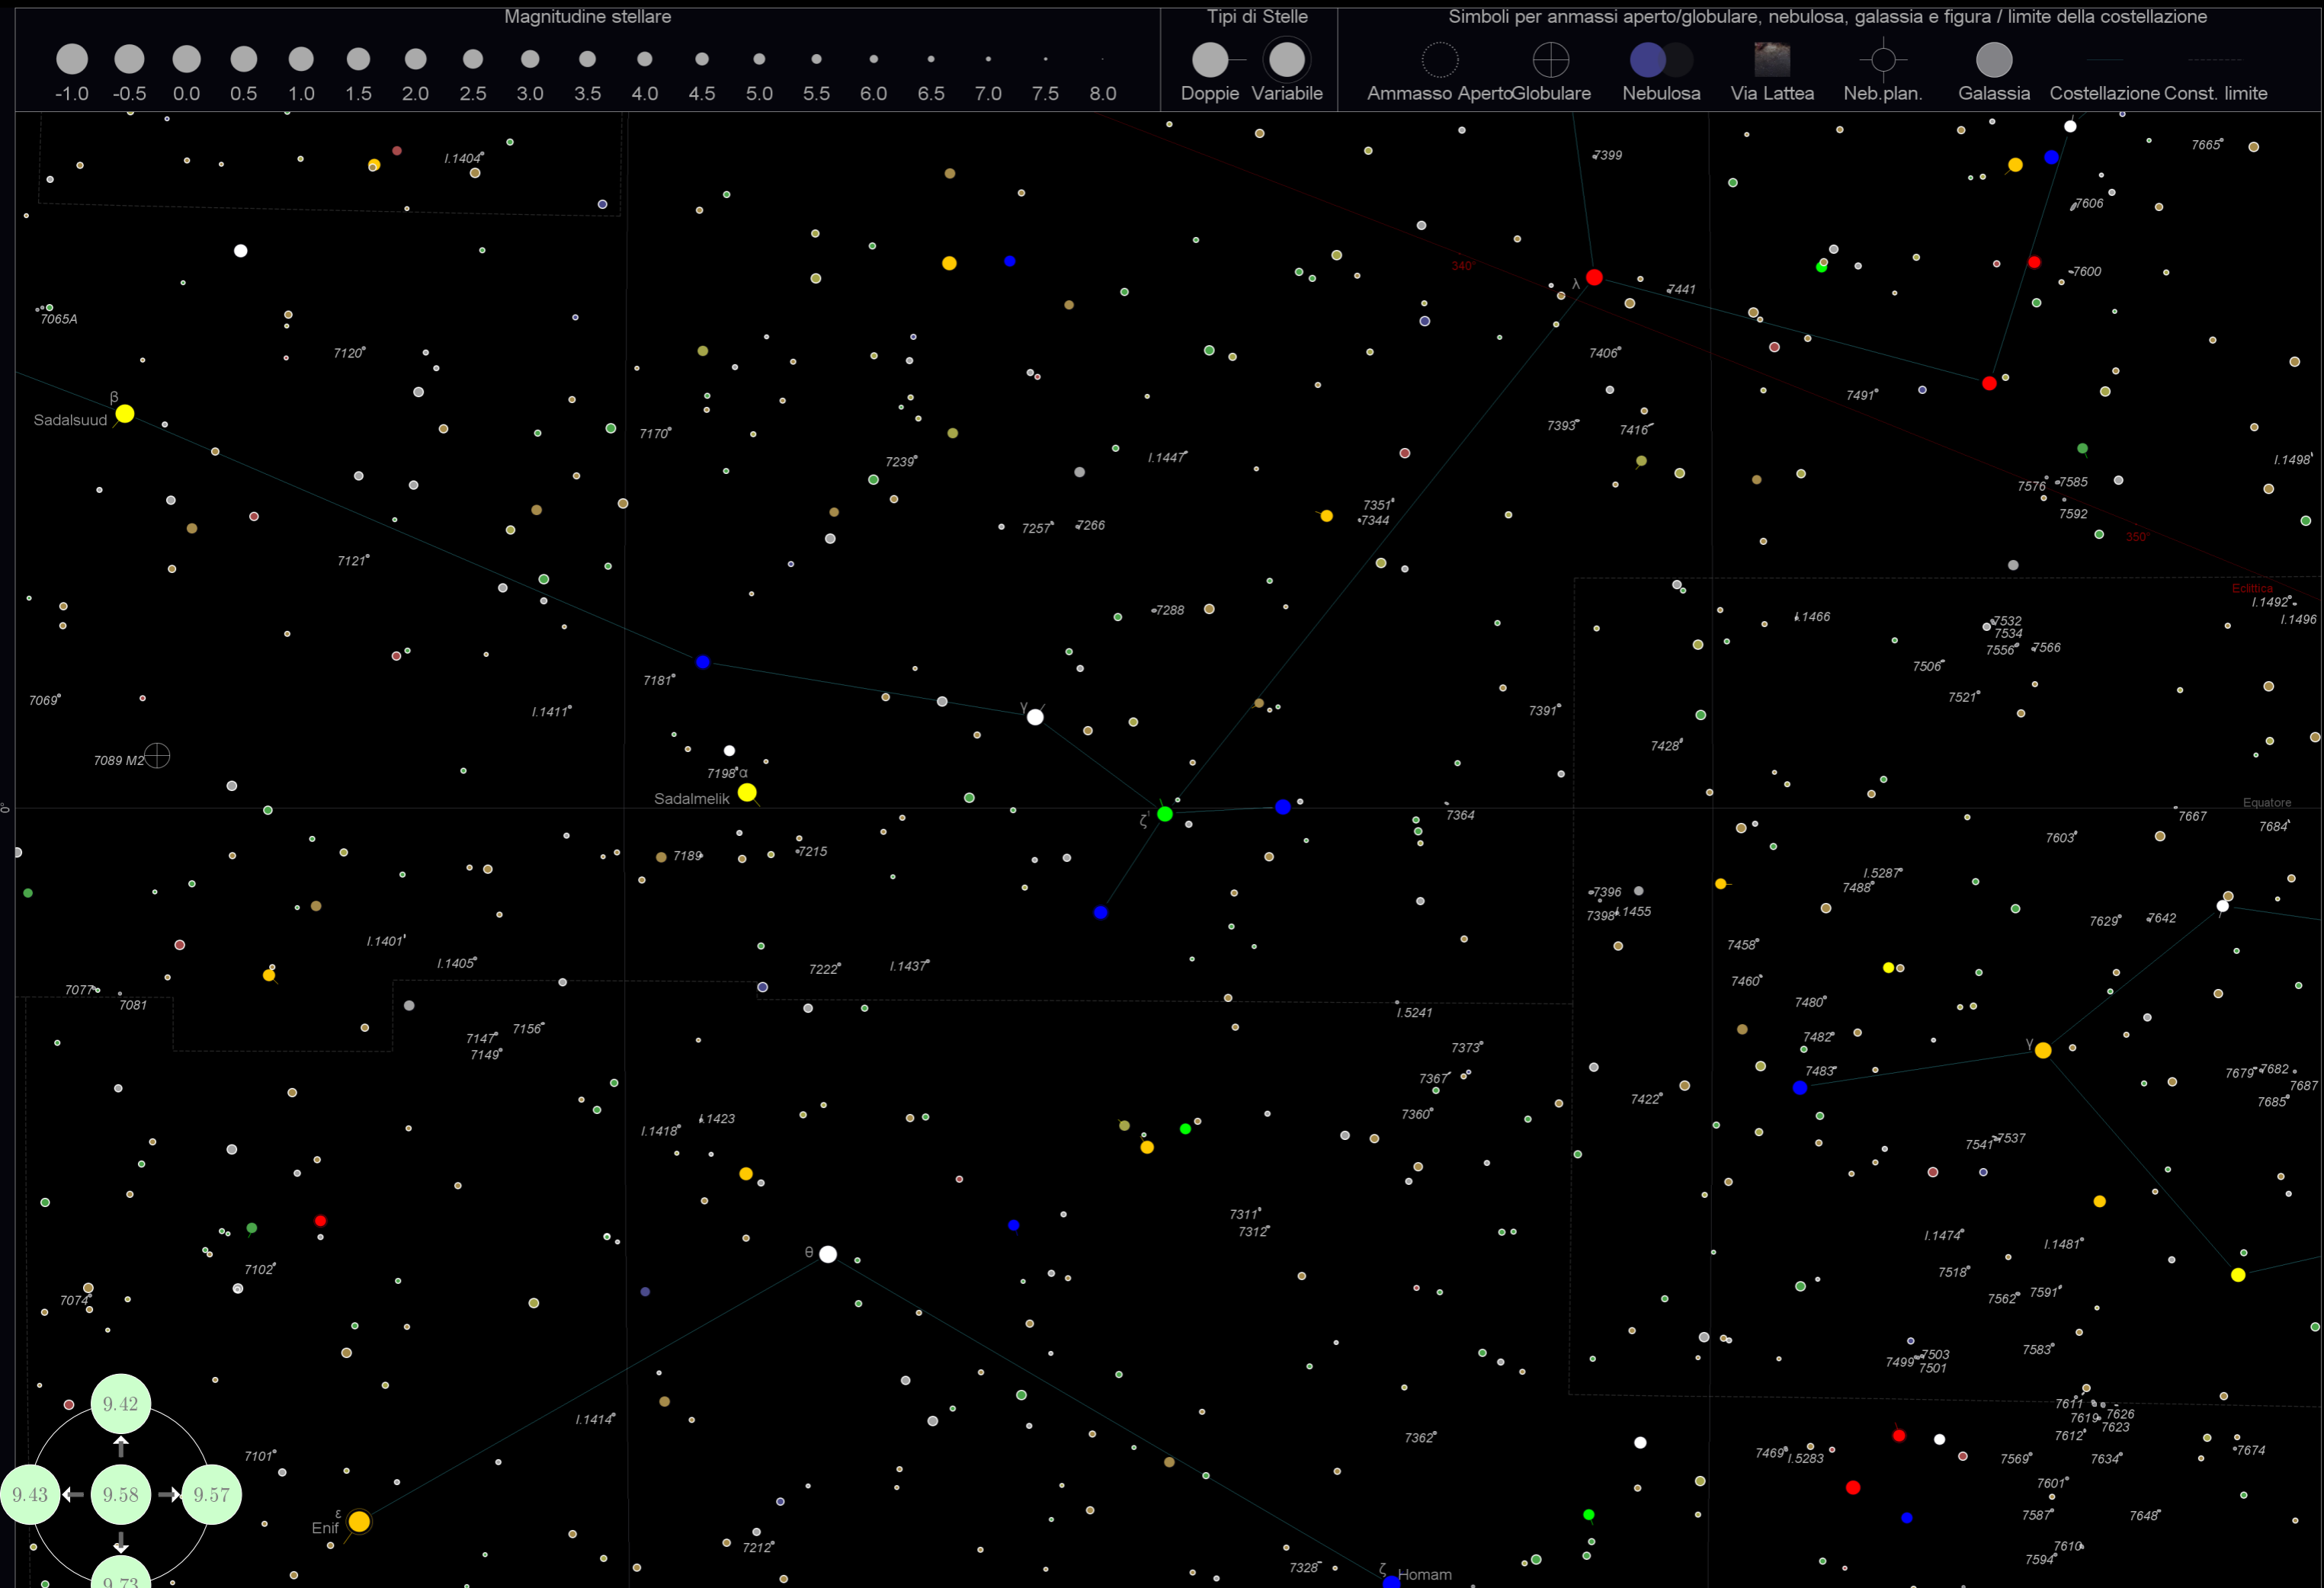

Equ

Magnitudine stellare

Tipi di Stelle

Simboli per ammassi aperto/globulare, nebulosa, galassia e figura / limite della costellazione

Magnitudine stellare

Tipi di Stelle

Simboli per ammassi aperto/globulare, nebulosa, galassia e figura / limite della costellazione