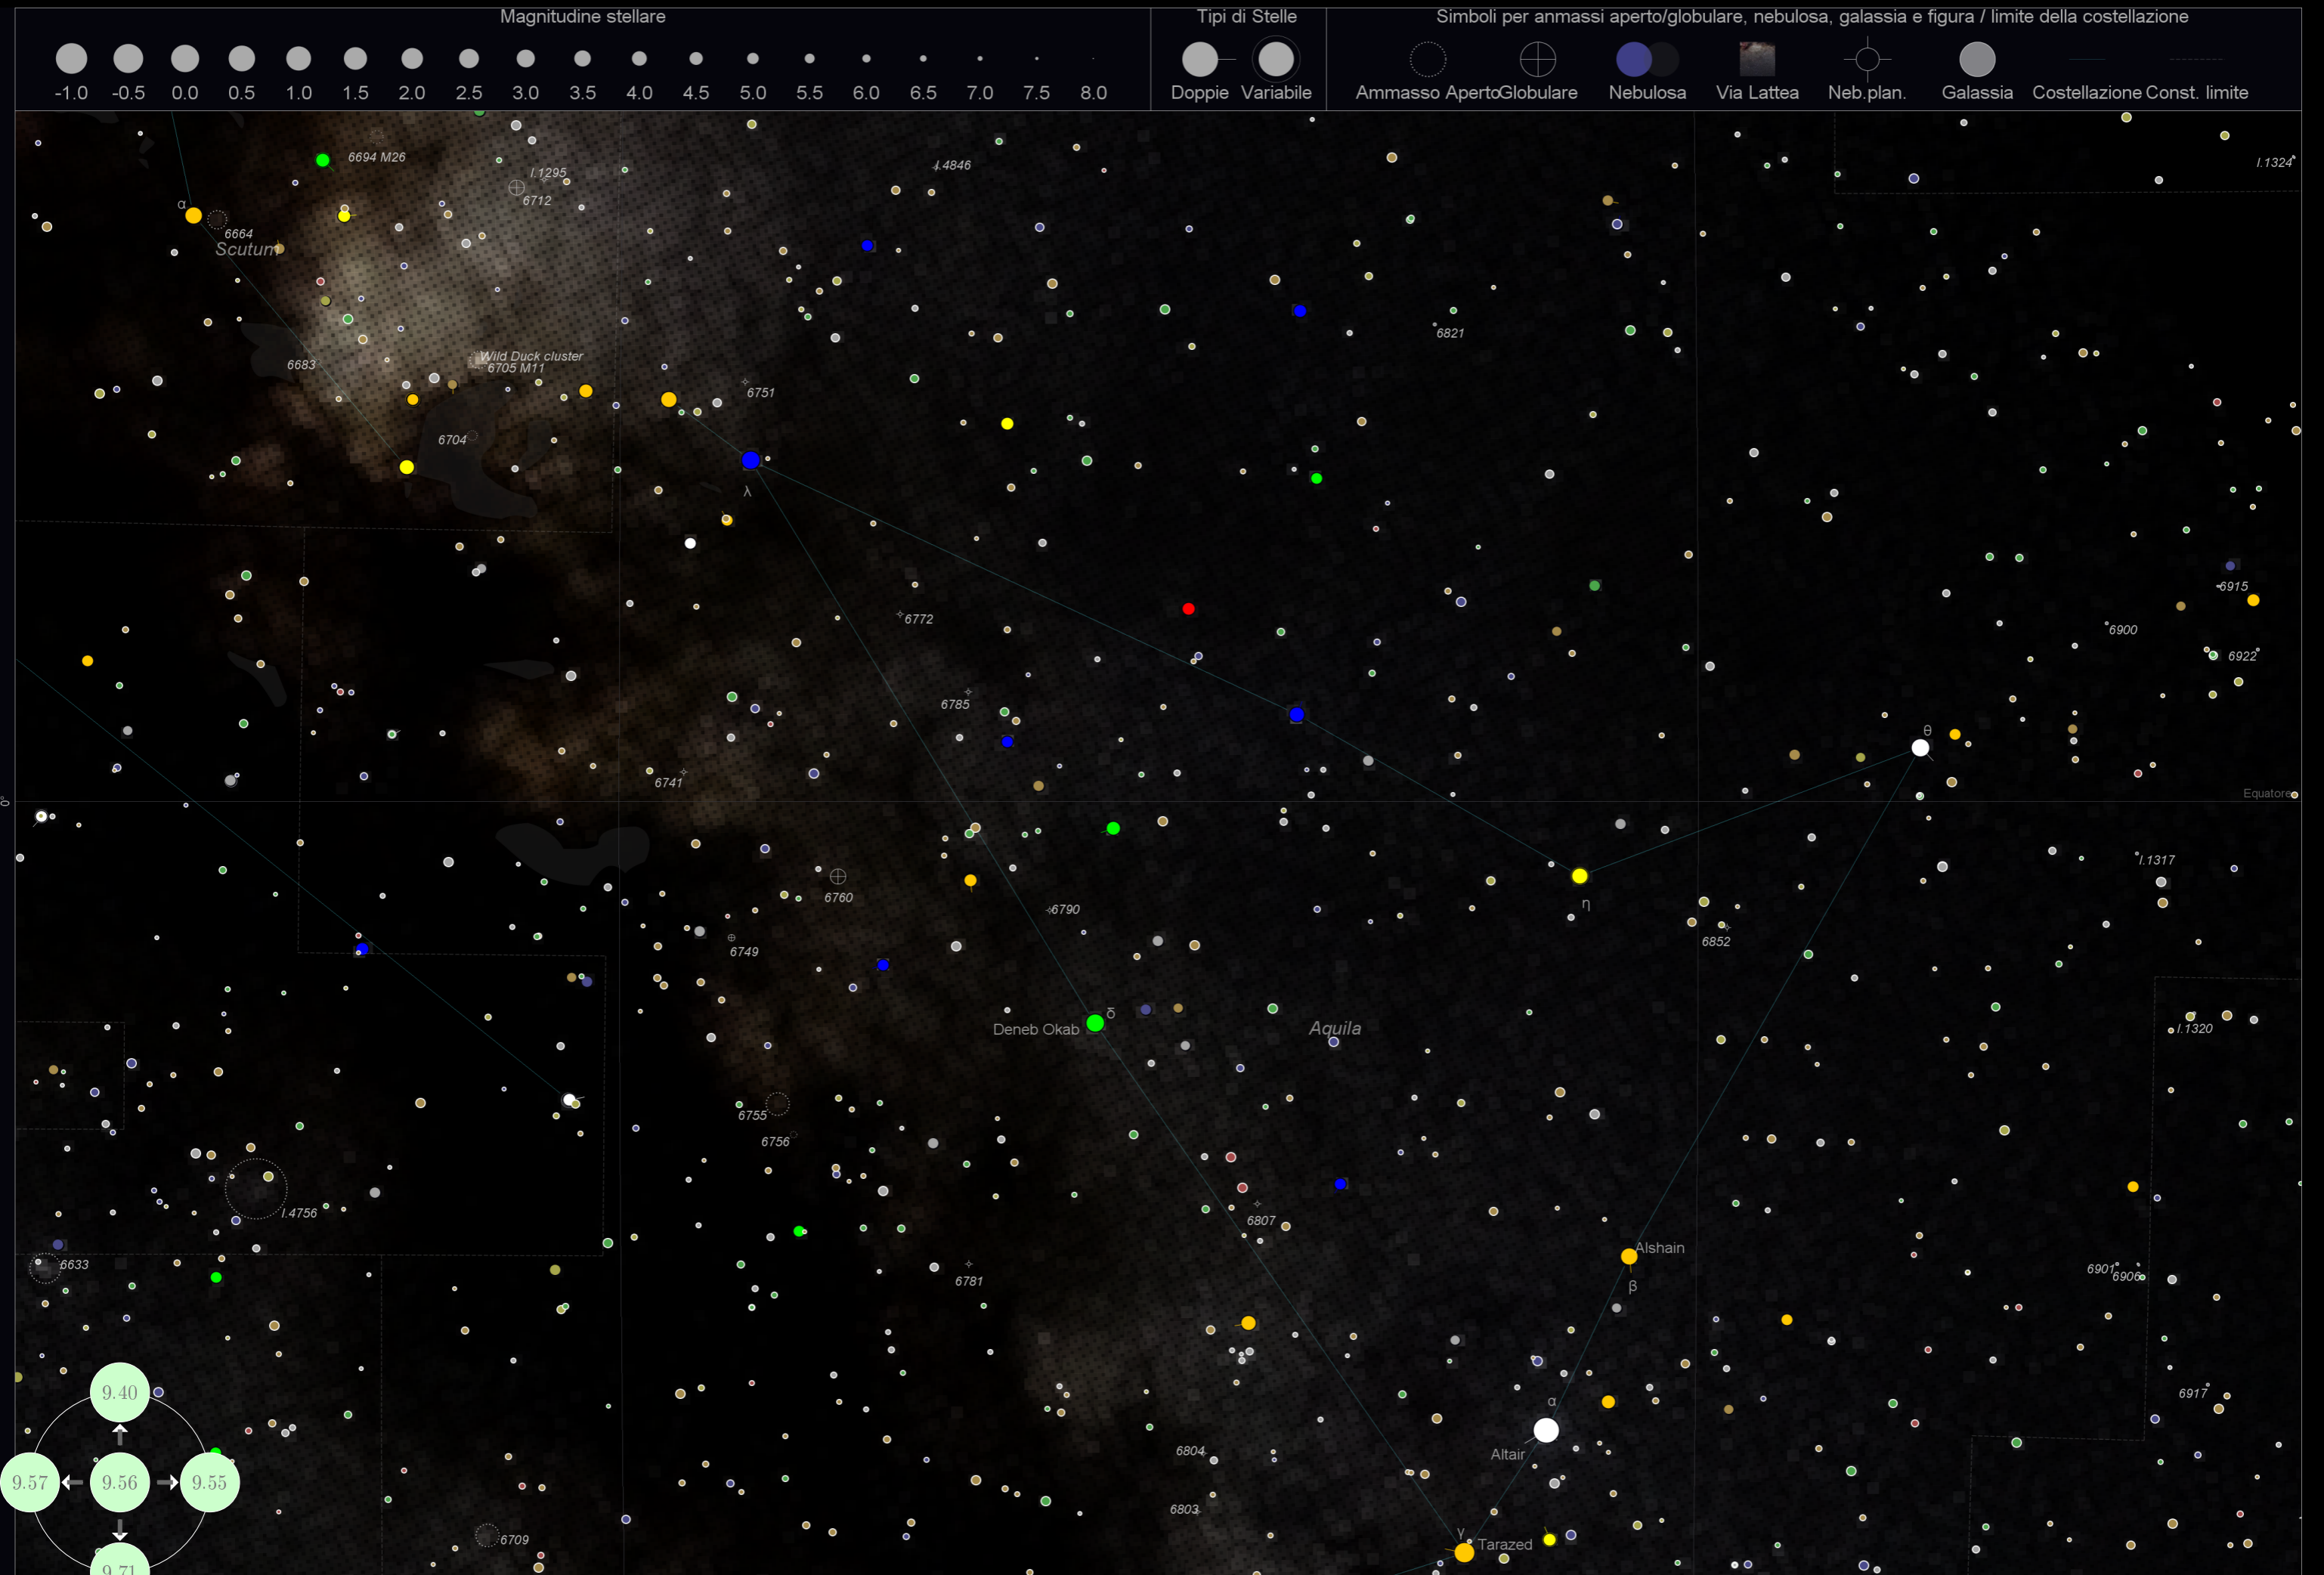

Equ

Magnitudine stellare

Tipi di Stelle

Simboli per ammassi aperto/globulare, nebulosa, galassia e figura / limite della costellazione

Magnitudine stellare

Tipi di Stelle

Simboli per ammassi aperto/globulare, nebulosa, galassia e figura / limite della costellazione