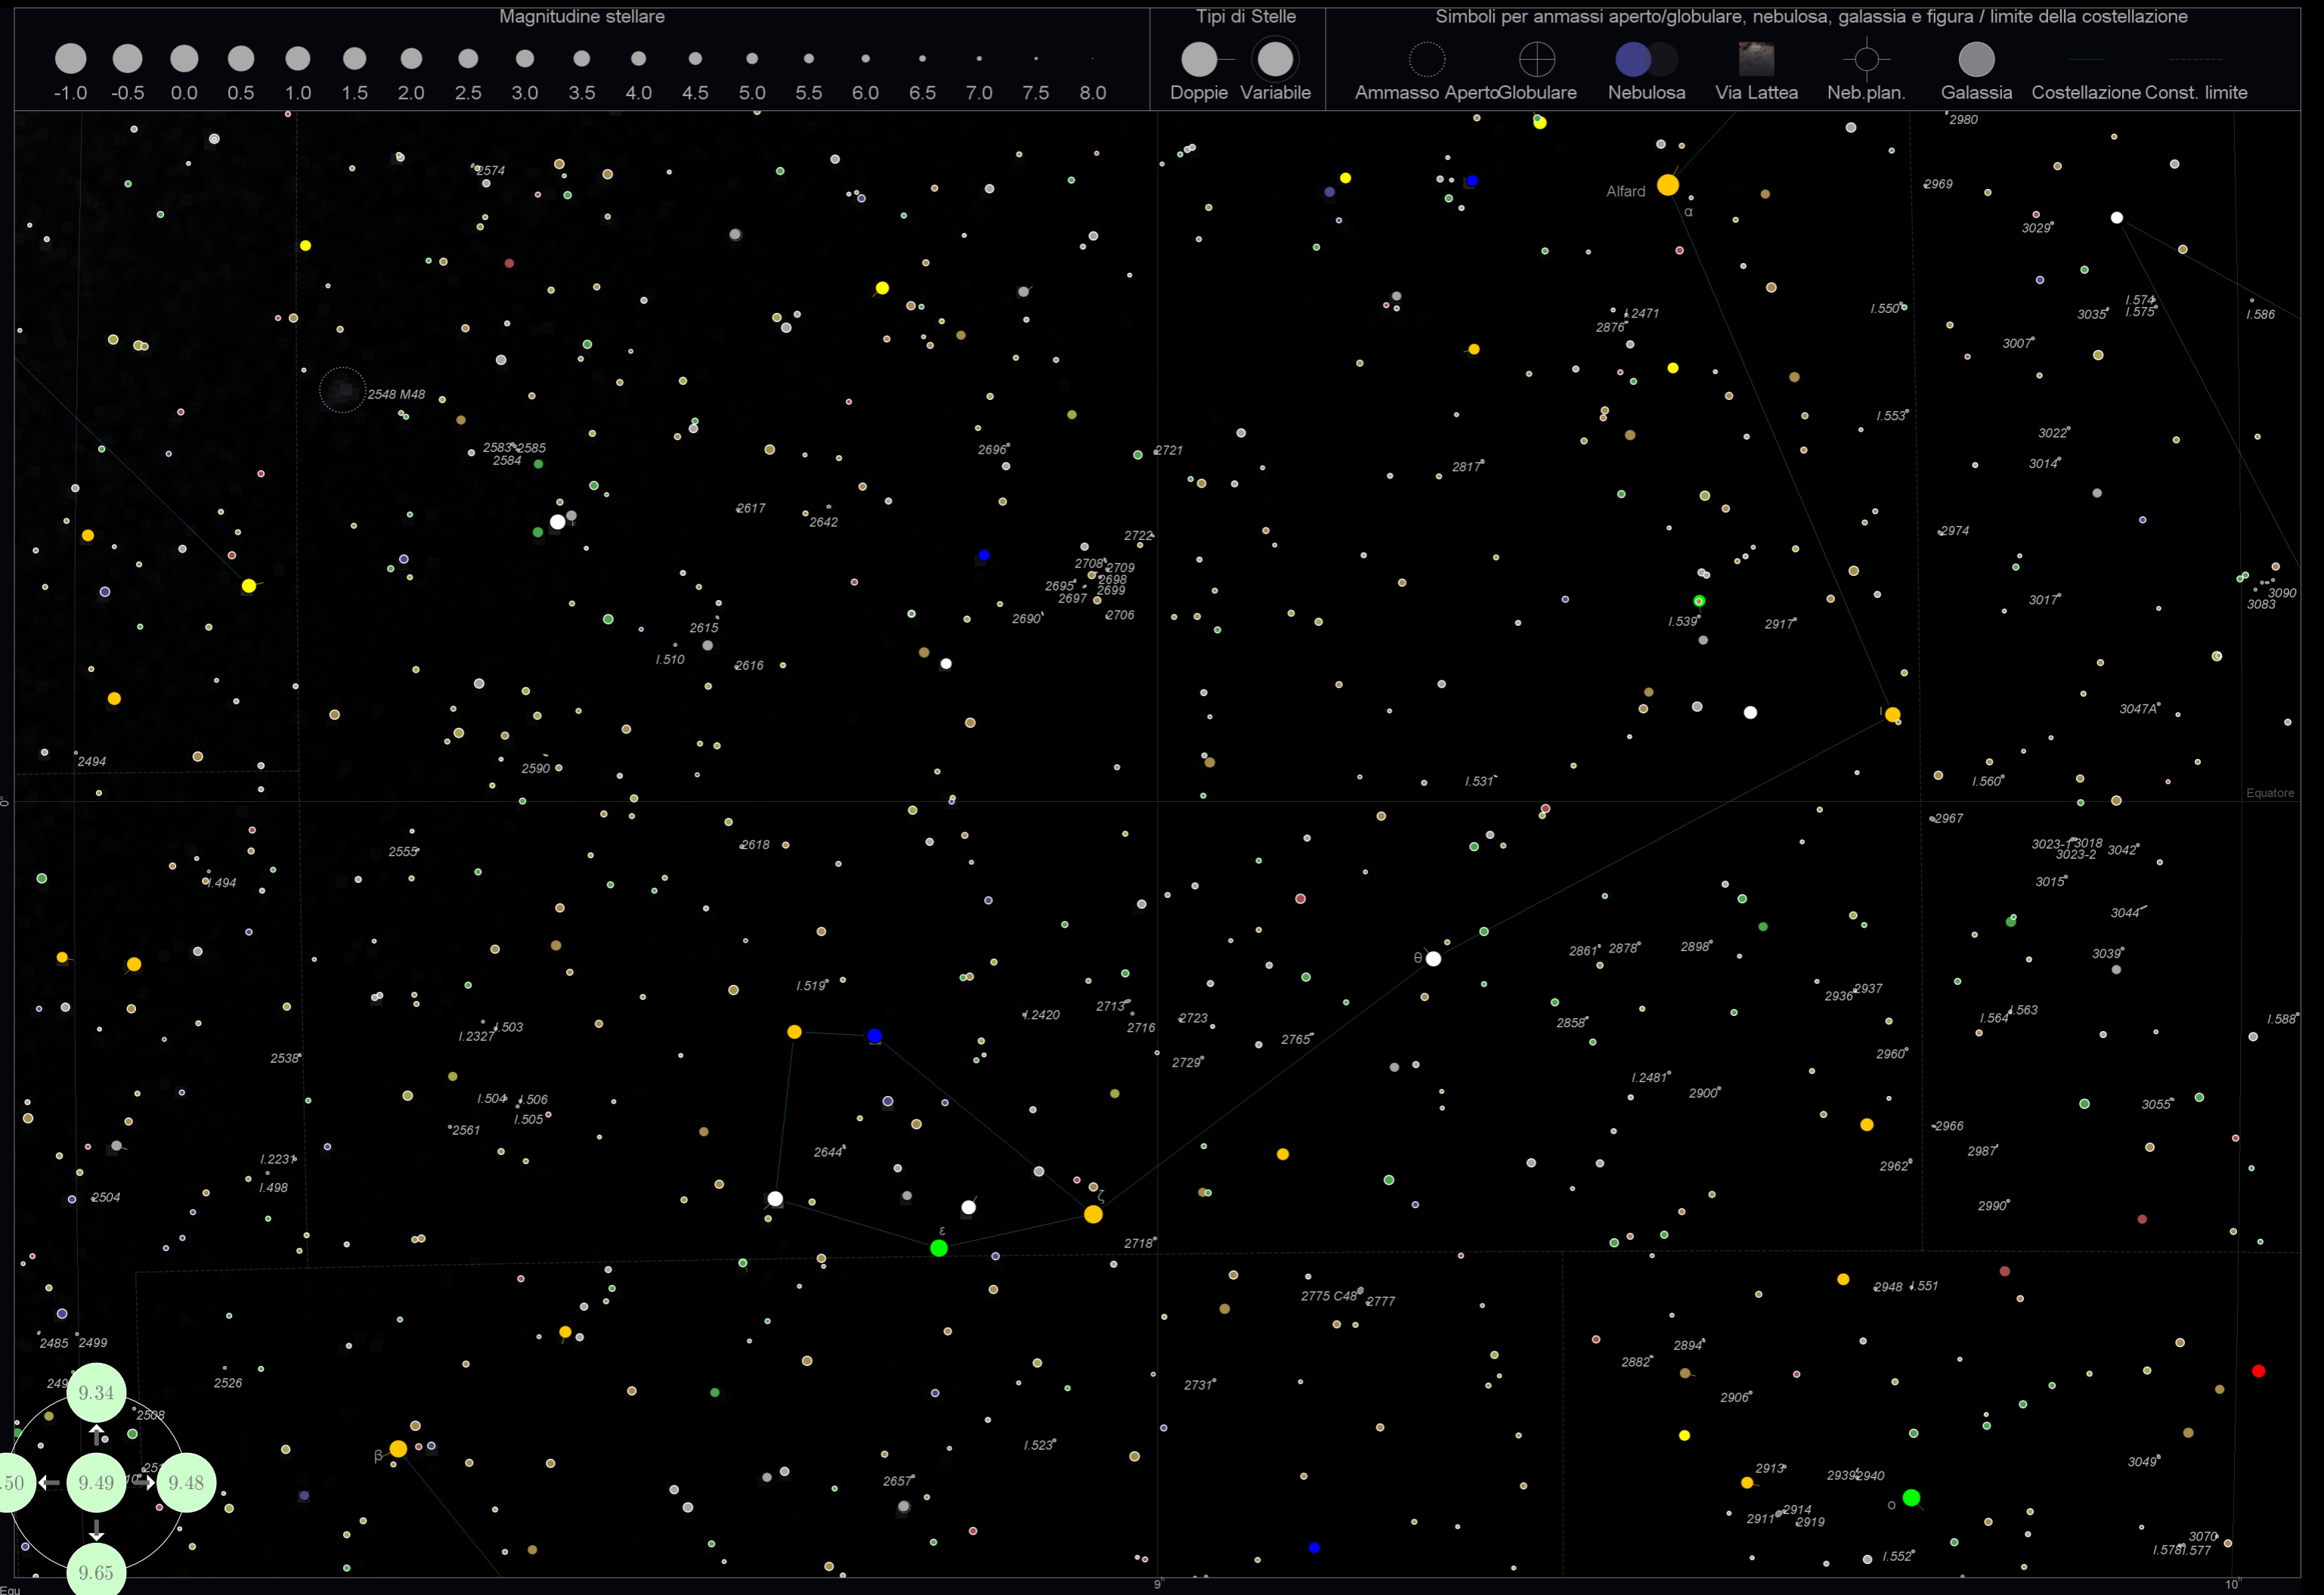

Equ

Magnitudine stellare

Tipi di Stelle

Simboli per ammassi aperto/globulare, nebulosa, galassia e figura / limite della costellazione

Magnitudine stellare

Tipi di Stelle

Simboli per ammassi aperto/globulare, nebulosa, galassia e figura / limite della costellazione