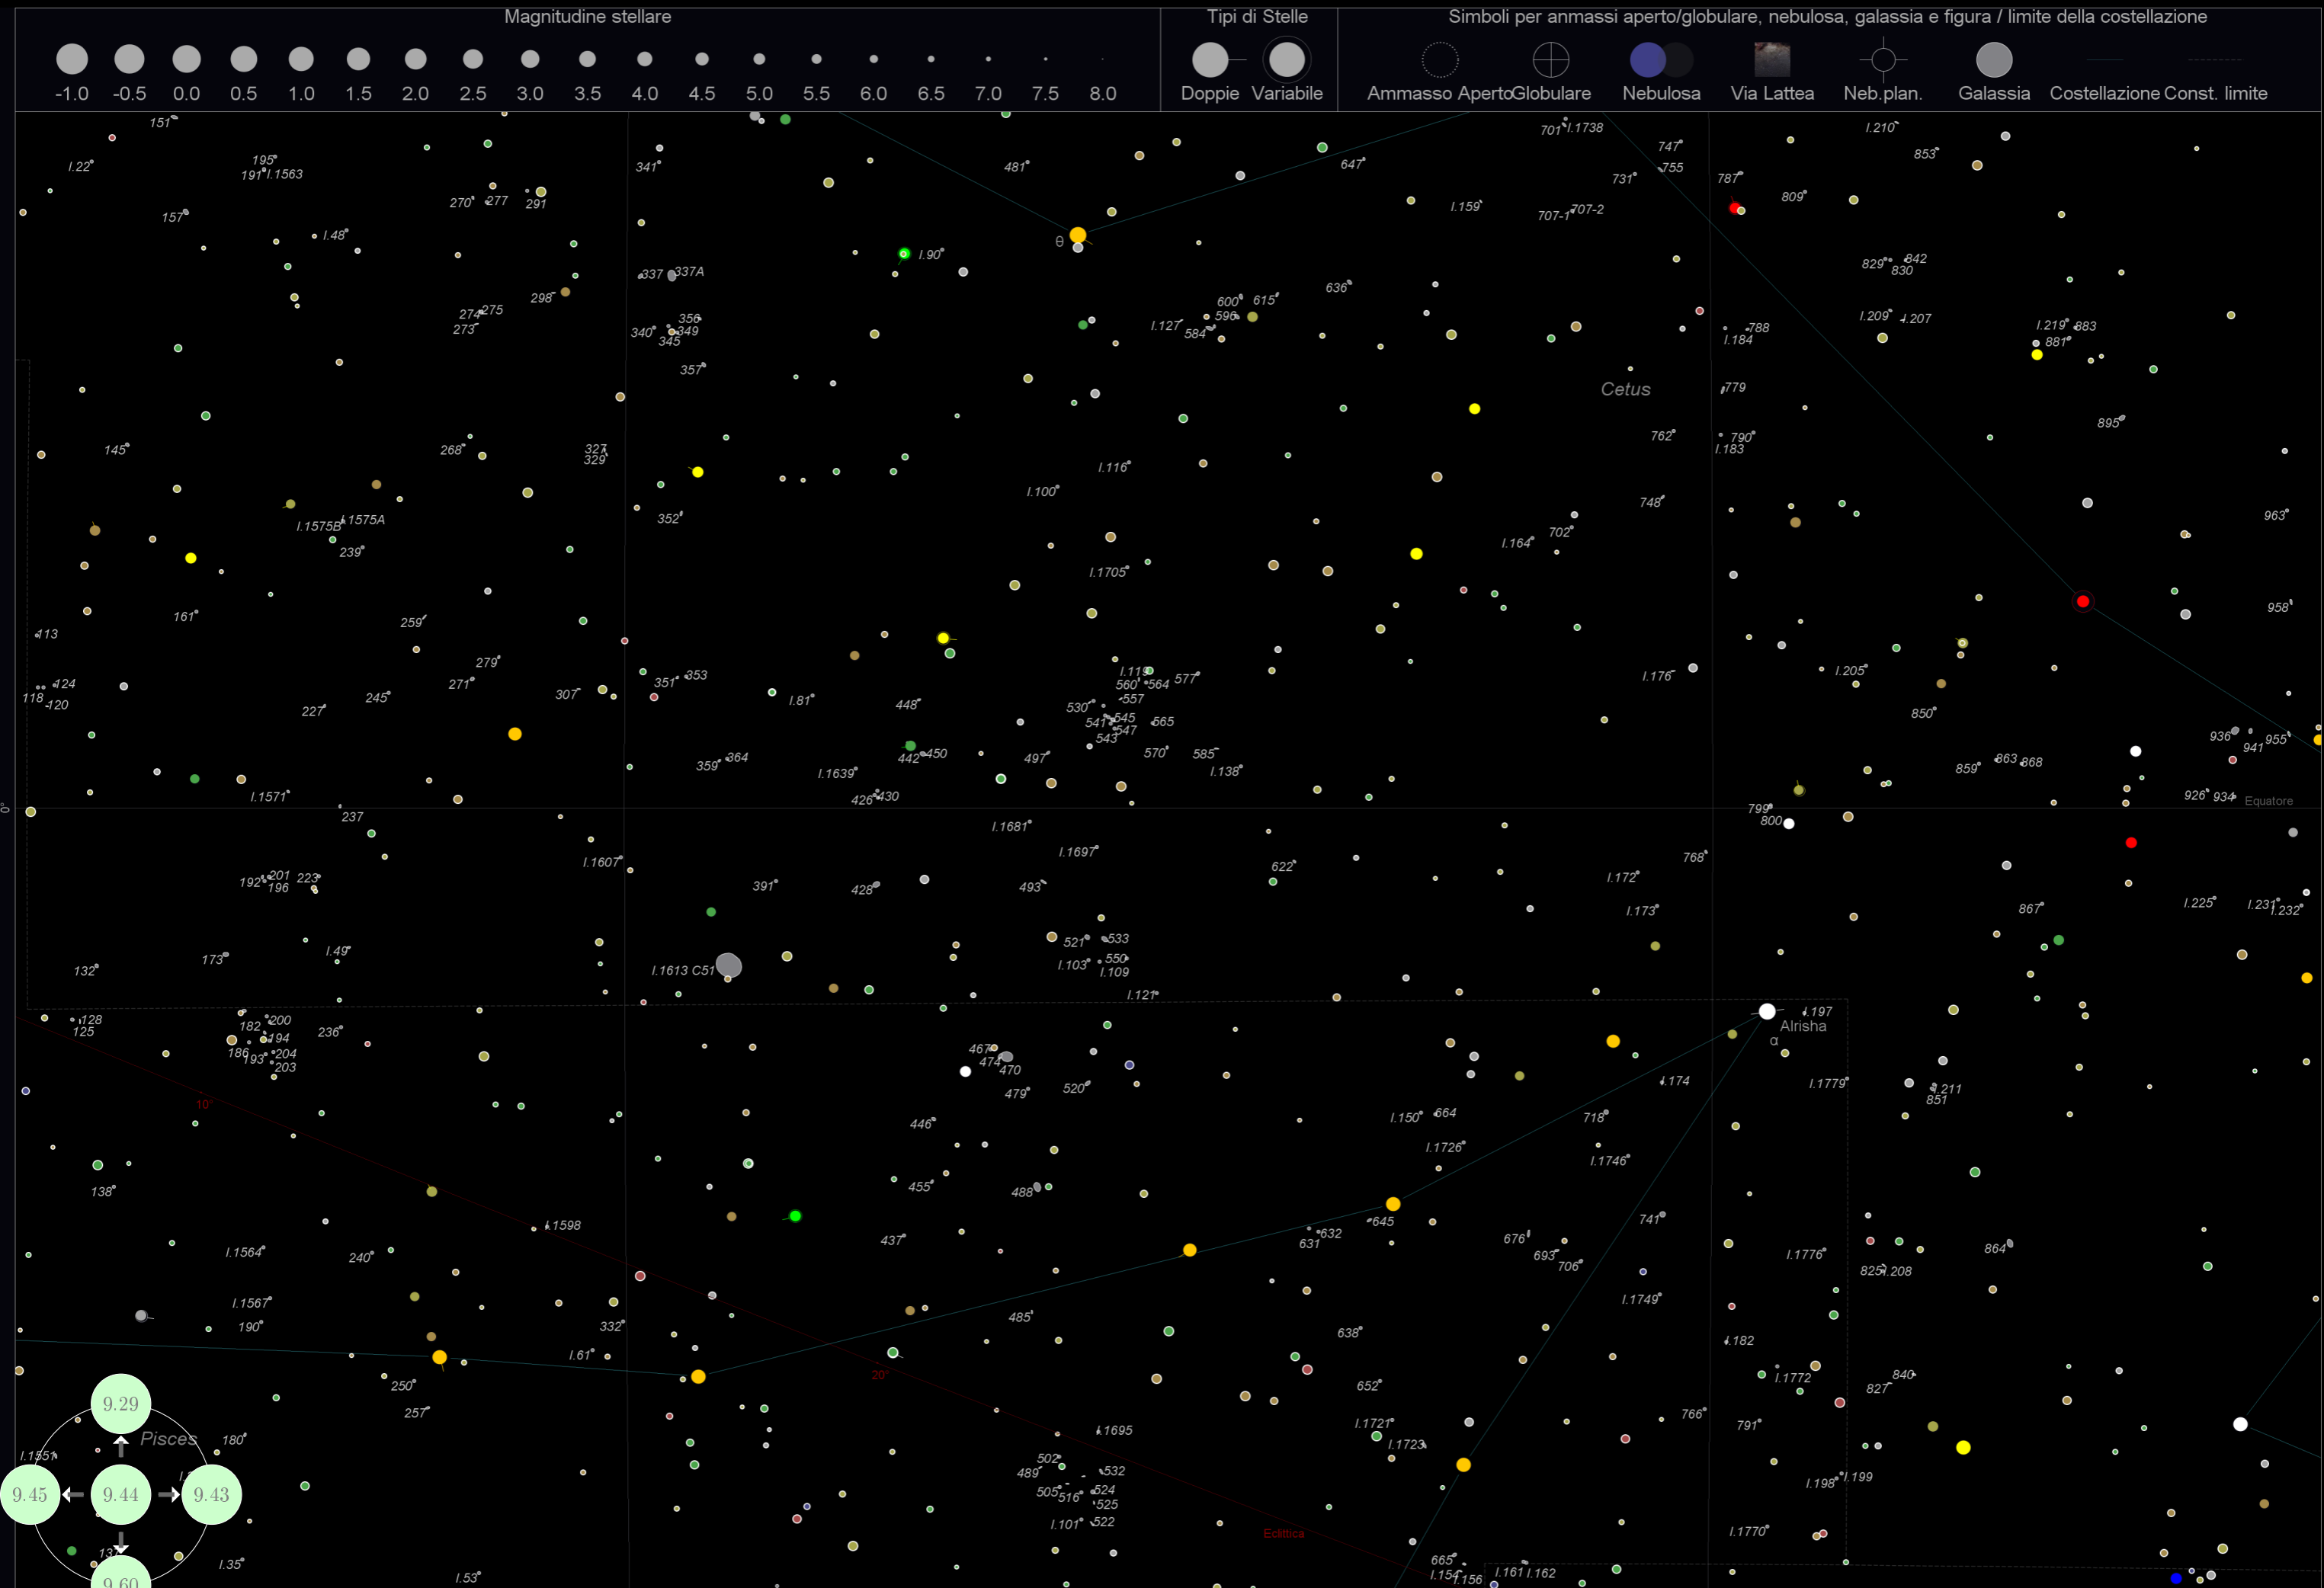

Equ

Magnitudine stellare

Tipi di Stelle

Simboli per ammassi aperto/globulare, nebulosa, galassia e figura / limite della costellazione

Magnitudine stellare

Tipi di Stelle

Simboli per ammassi aperto/globulare, nebulosa, galassia e figura / limite della costellazione