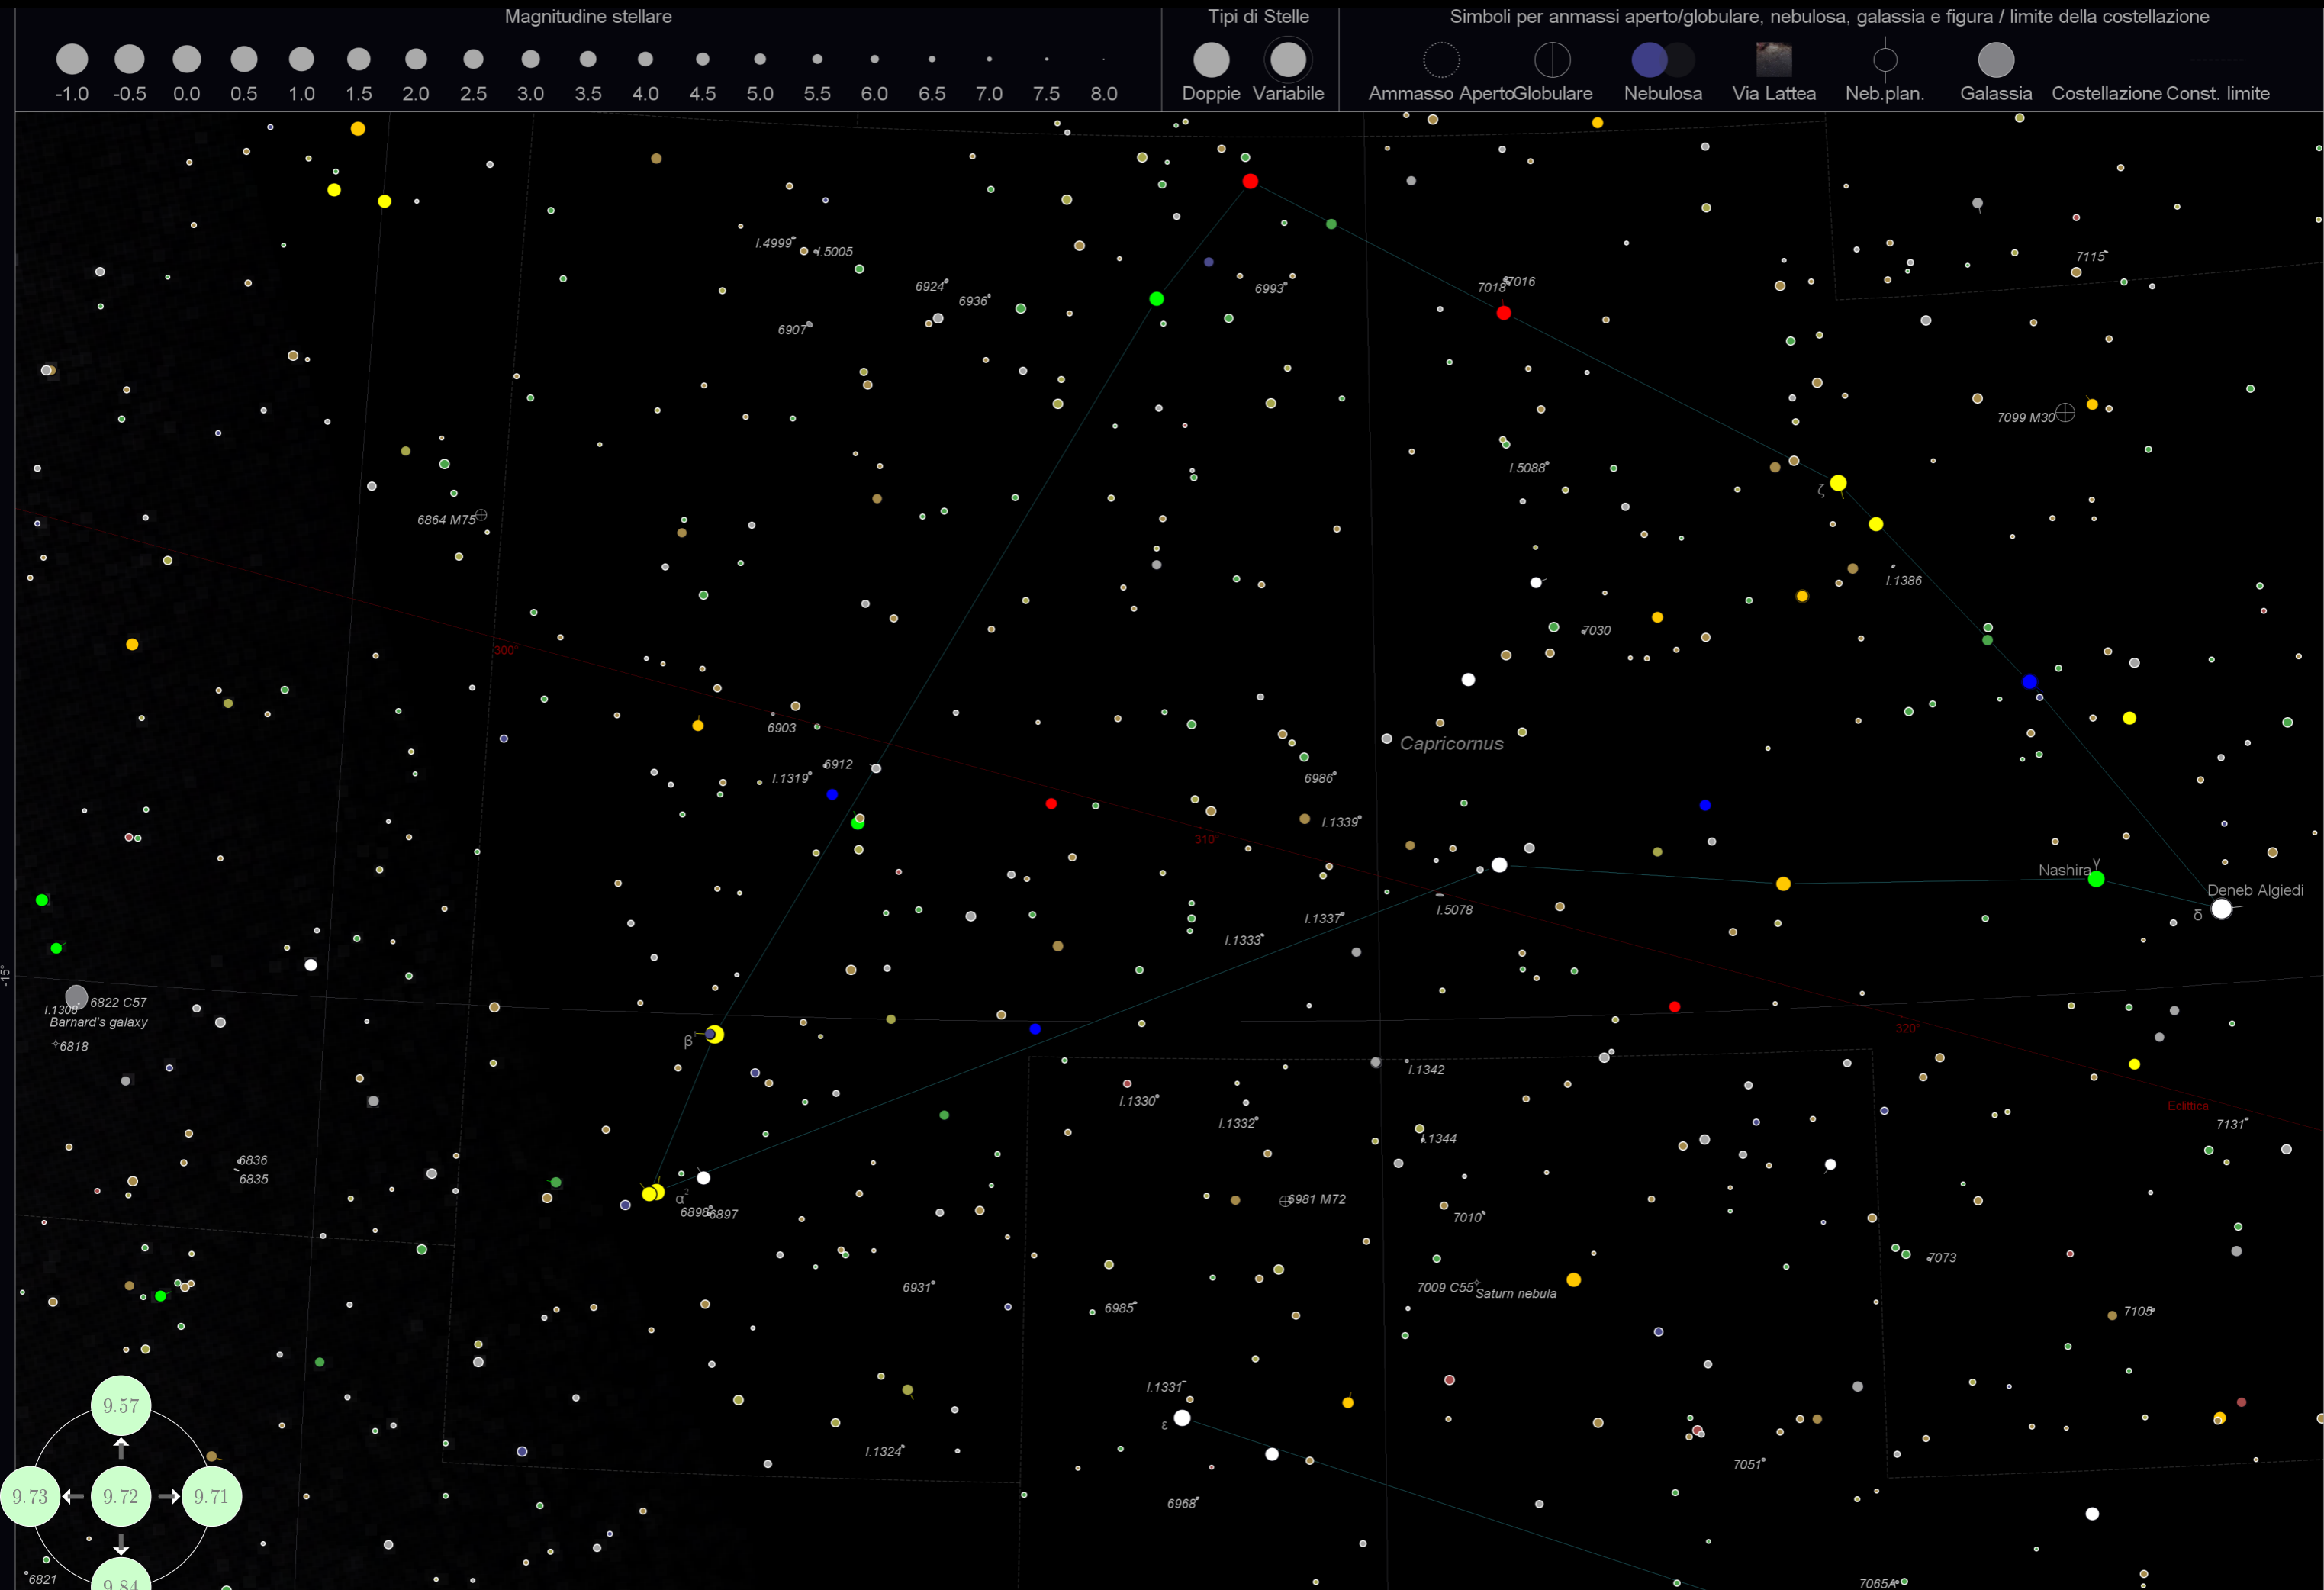

3115 C53 Spindle galaxy

3242 C59 Ghost of Jupiter

1.626°

Magnitudine stellare

Tipi di Stelle

Simboli per ammassi aperto/globulare, nebulosa, galassia e figura / limite della costellazione

Equ

9.77 Mappa 77 25° attorno 6.0h, -36.0° (Columba)