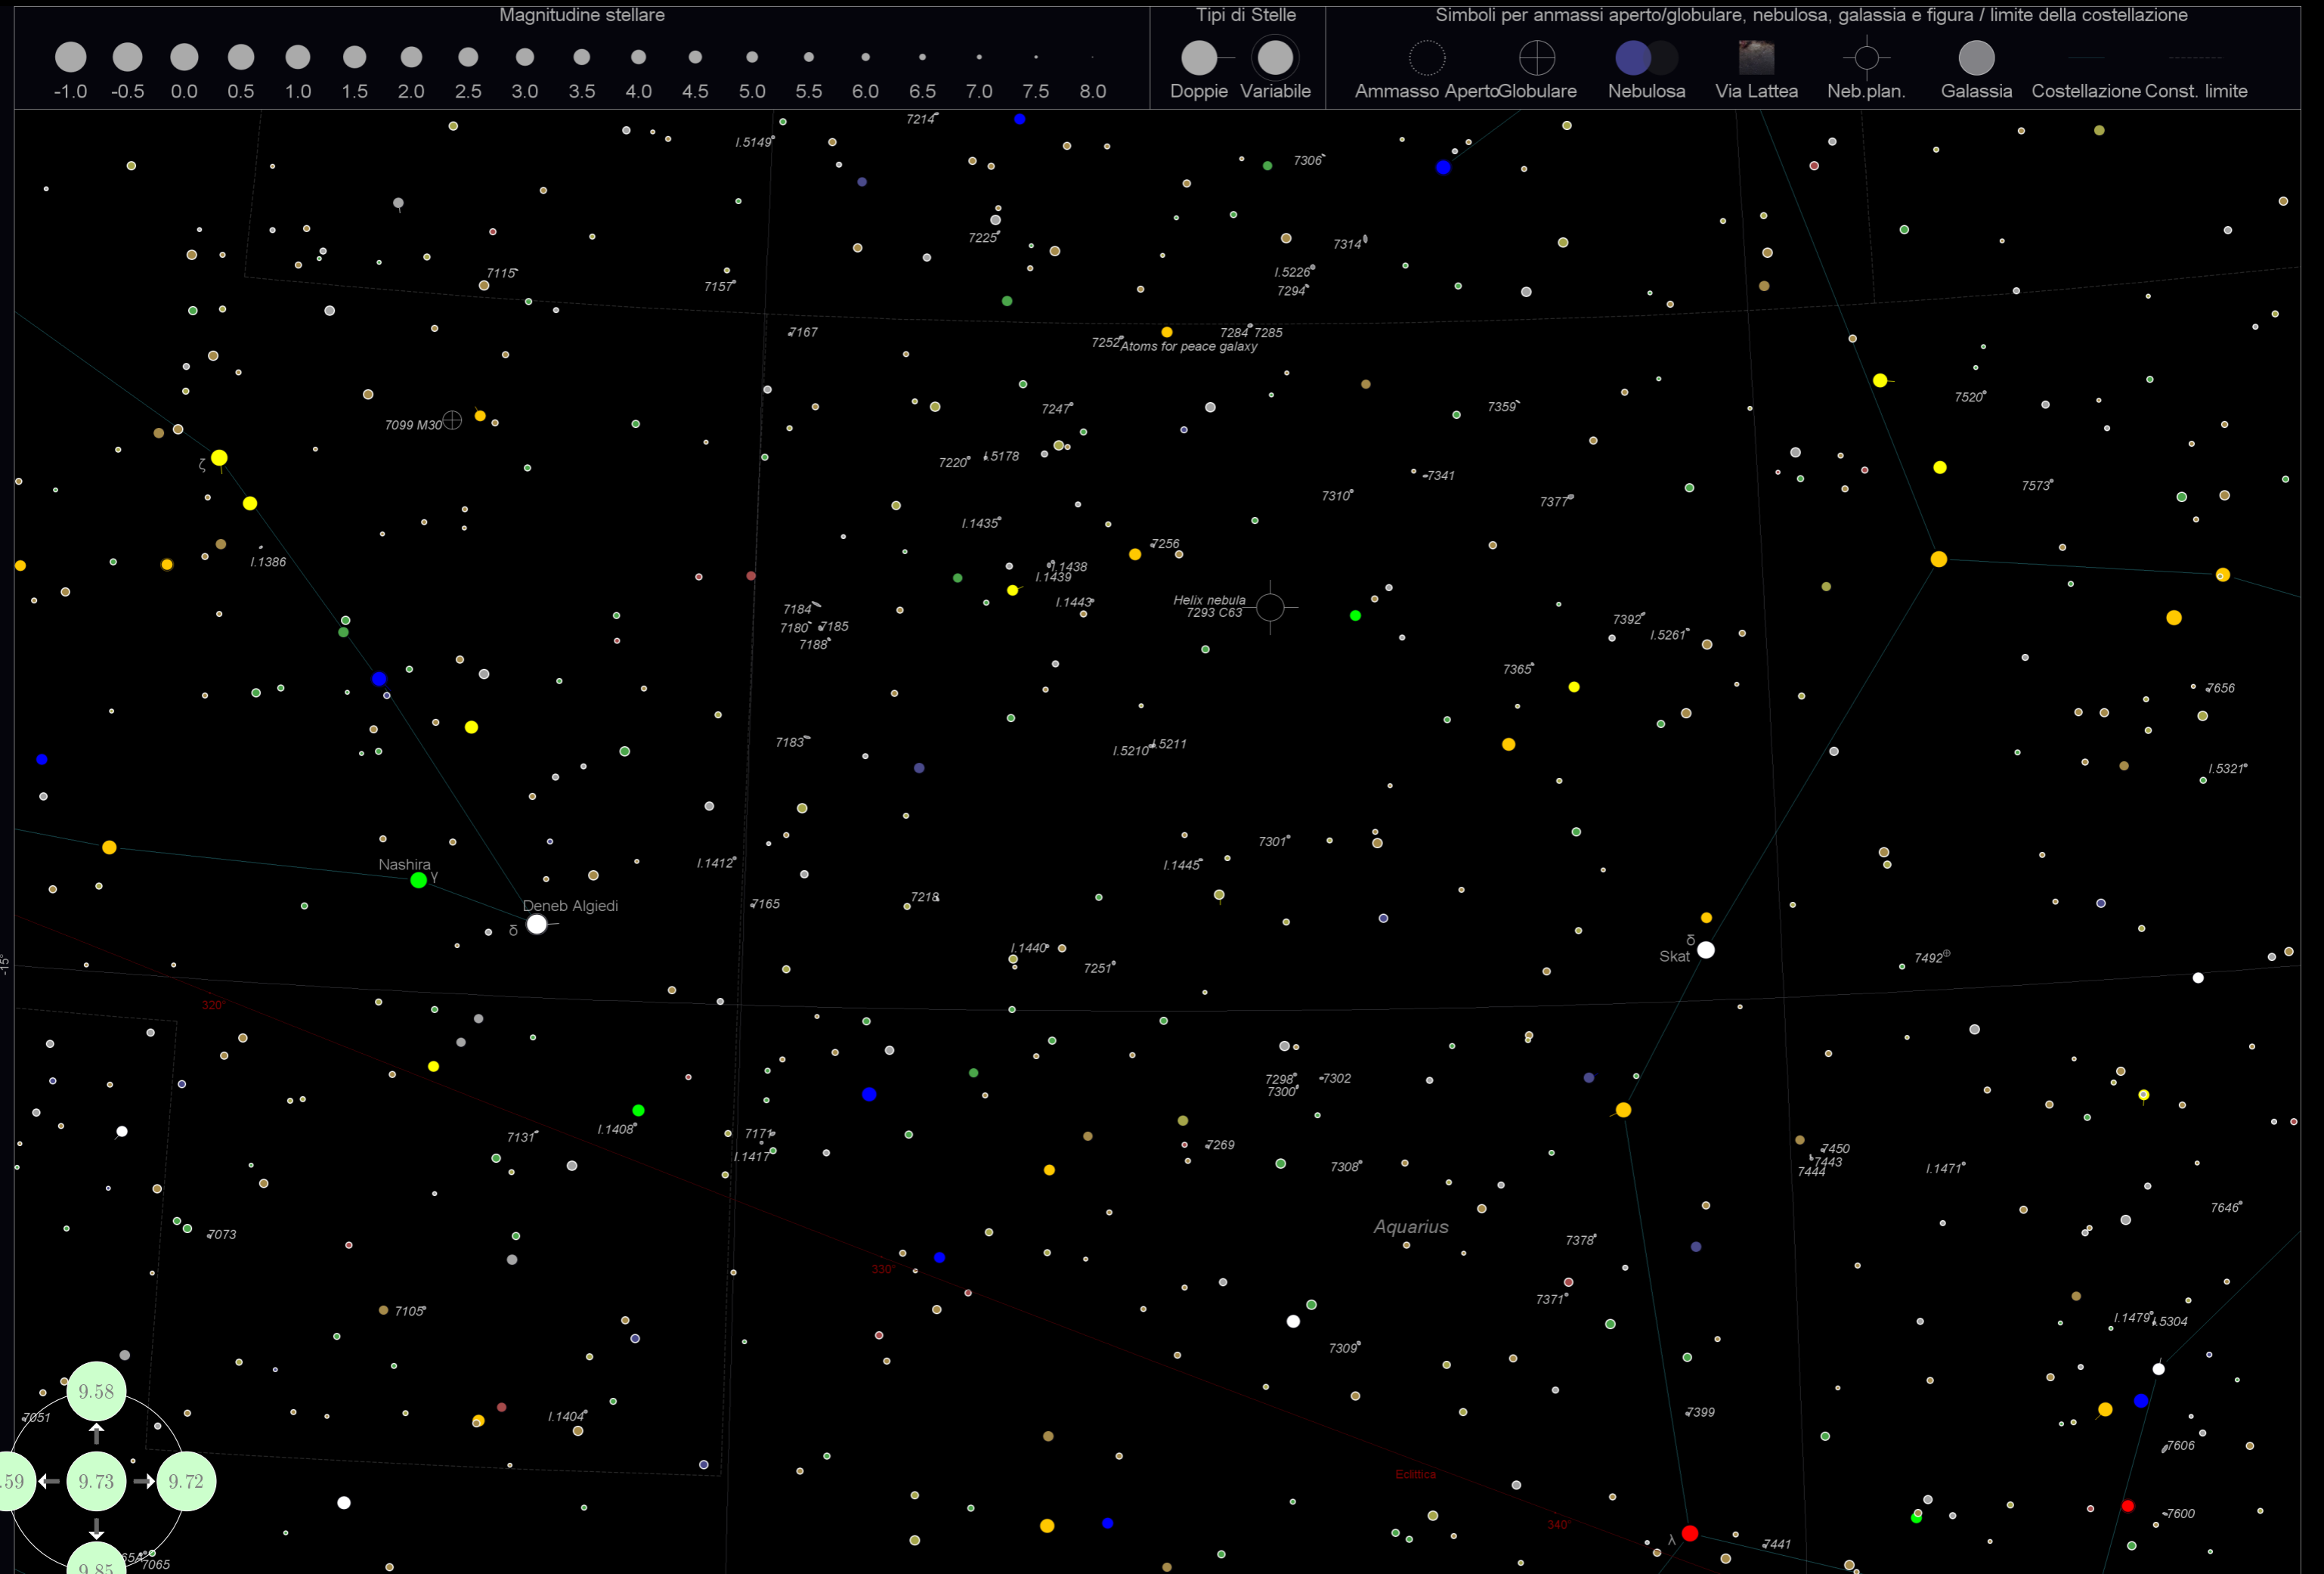

3115 C53 Spindle galaxy

3242 C59 Ghost of Jupiter

1.626°

Magnitudine stellare

Tipi di Stelle

Simboli per ammassi aperto/globulare, nebulosa, galassia e figura / limite della costellazione

Equ

9.77 Mappa 77 25° attorno 6.0h, -36.0° (Columba)