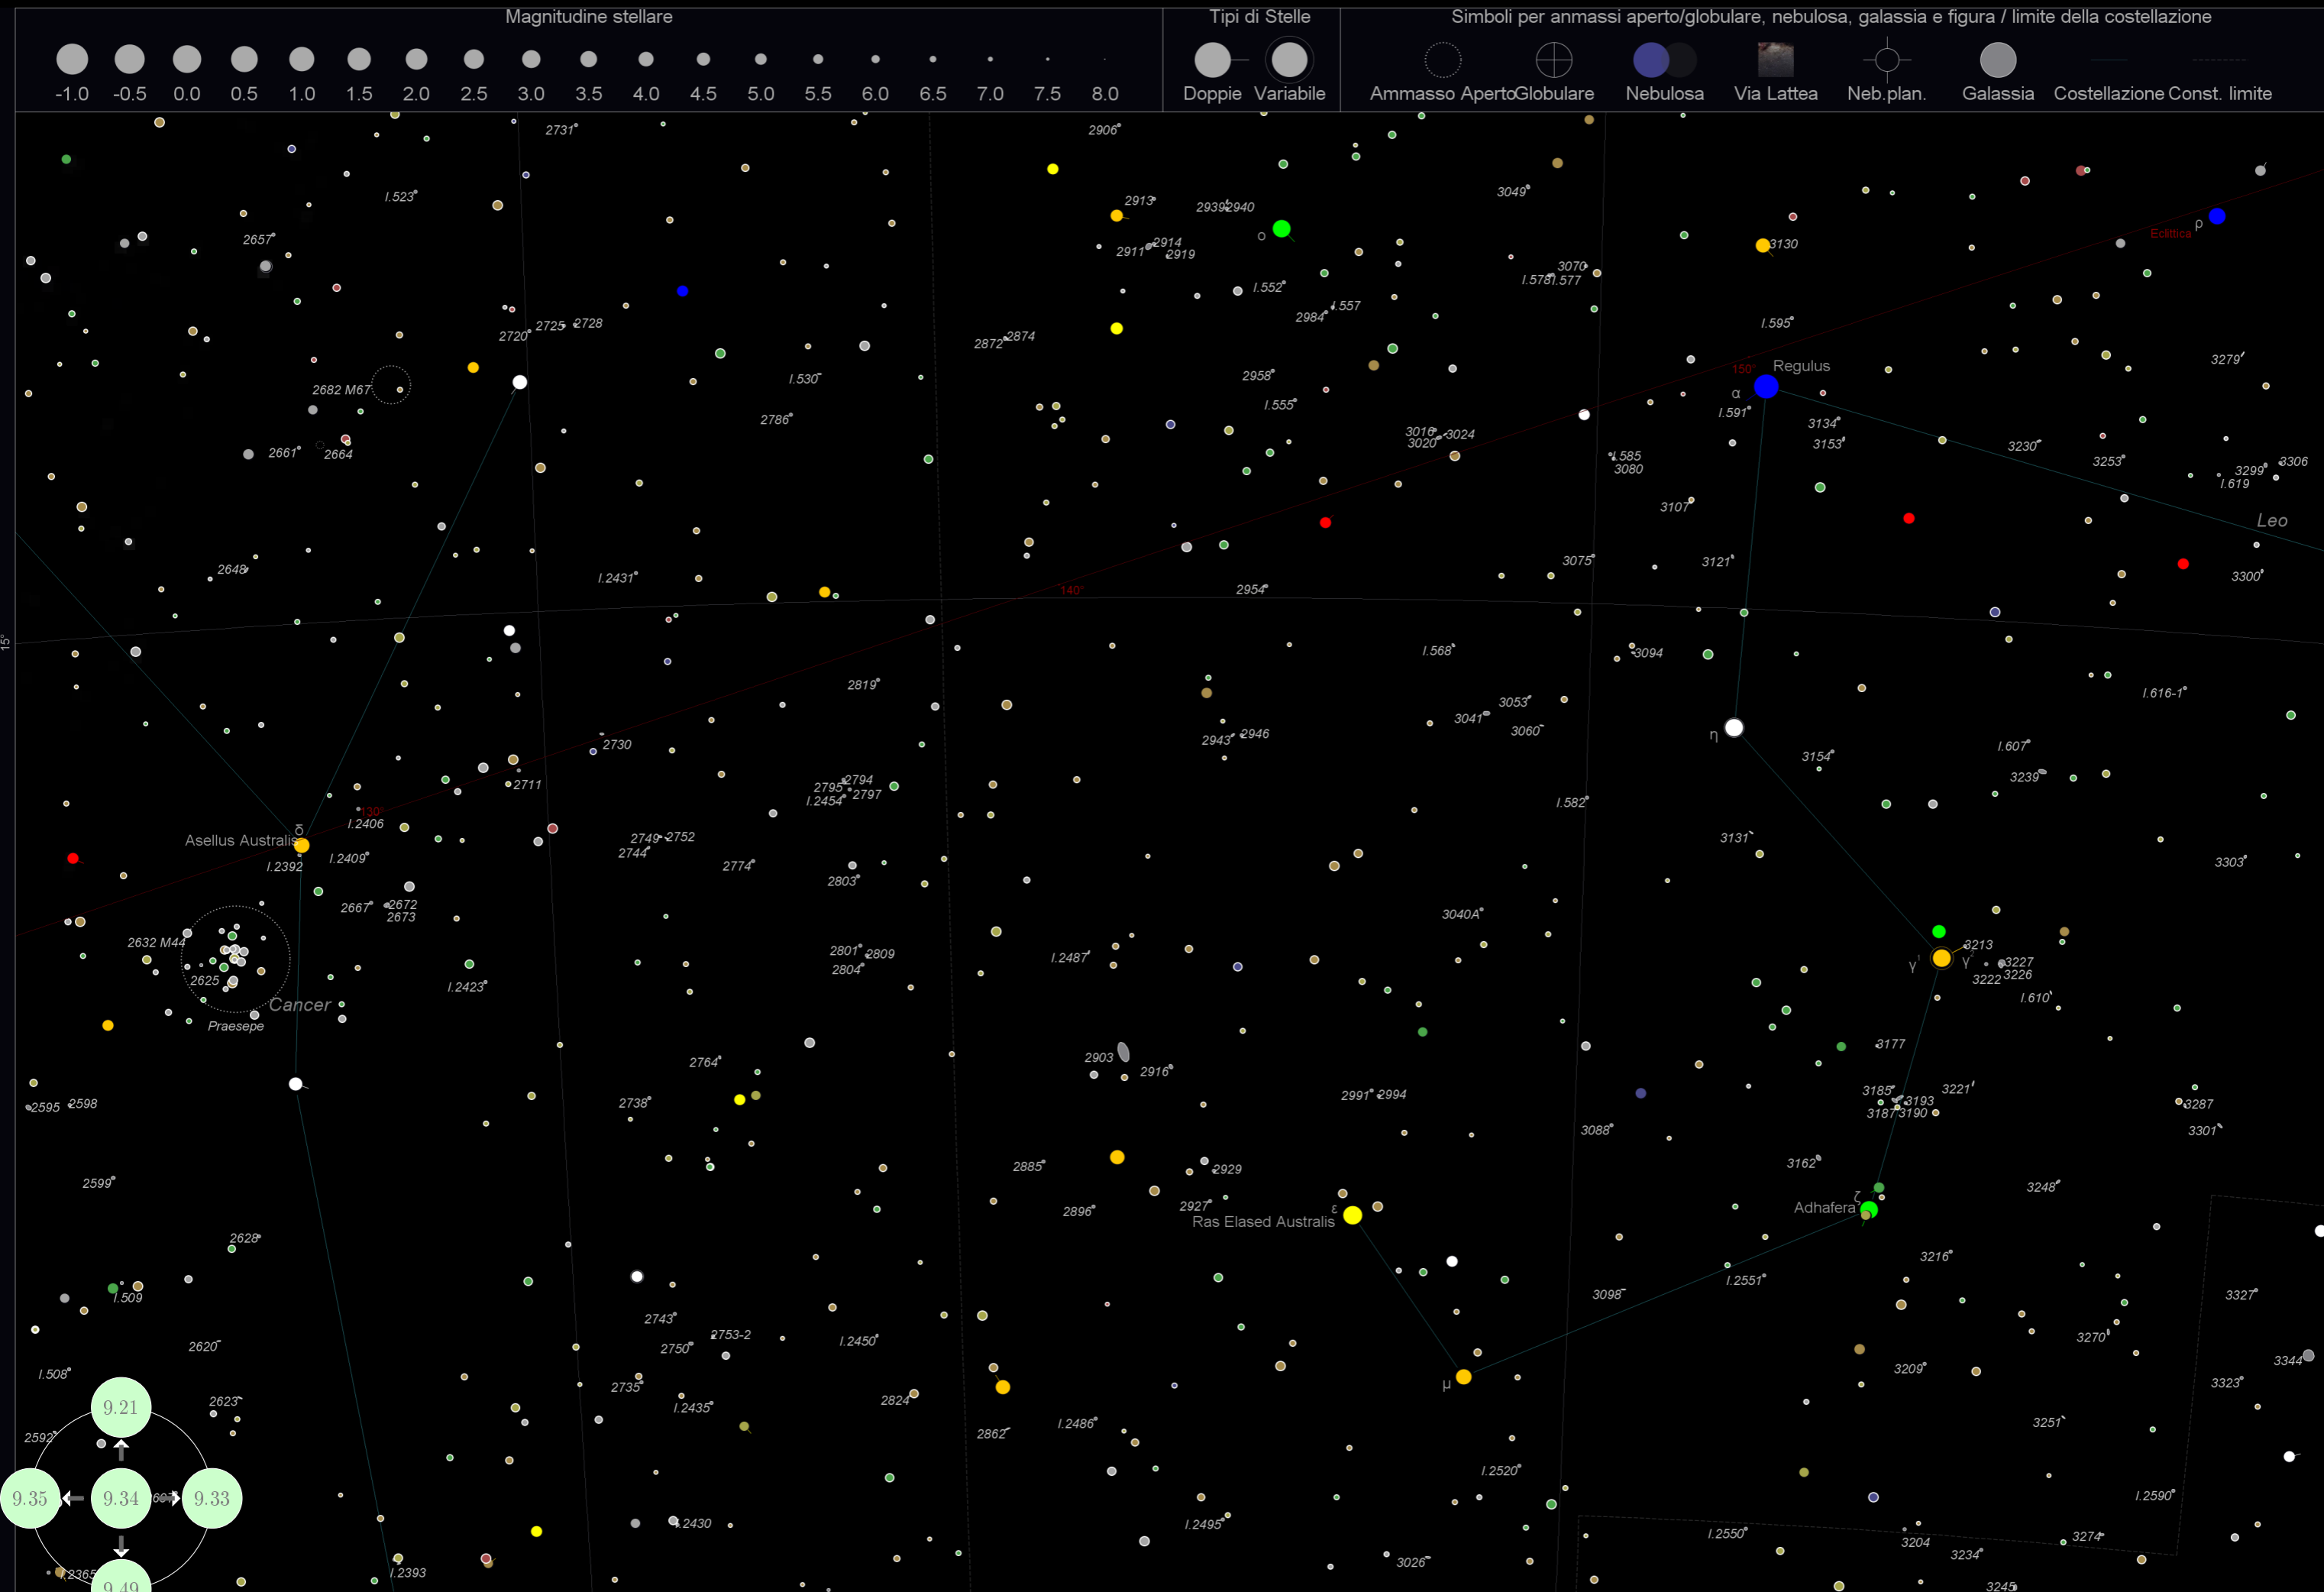

Magnitudine stellare

Tipi di Stelle

Simboli per ammassi aperto/globulare, nebulosa, galassia e figura / limite della costellazione

Magnitudine stellare

Tipi di Stelle

Simboli per ammassi aperto/globulare, nebulosa, galassia e figura / limite della costellazione