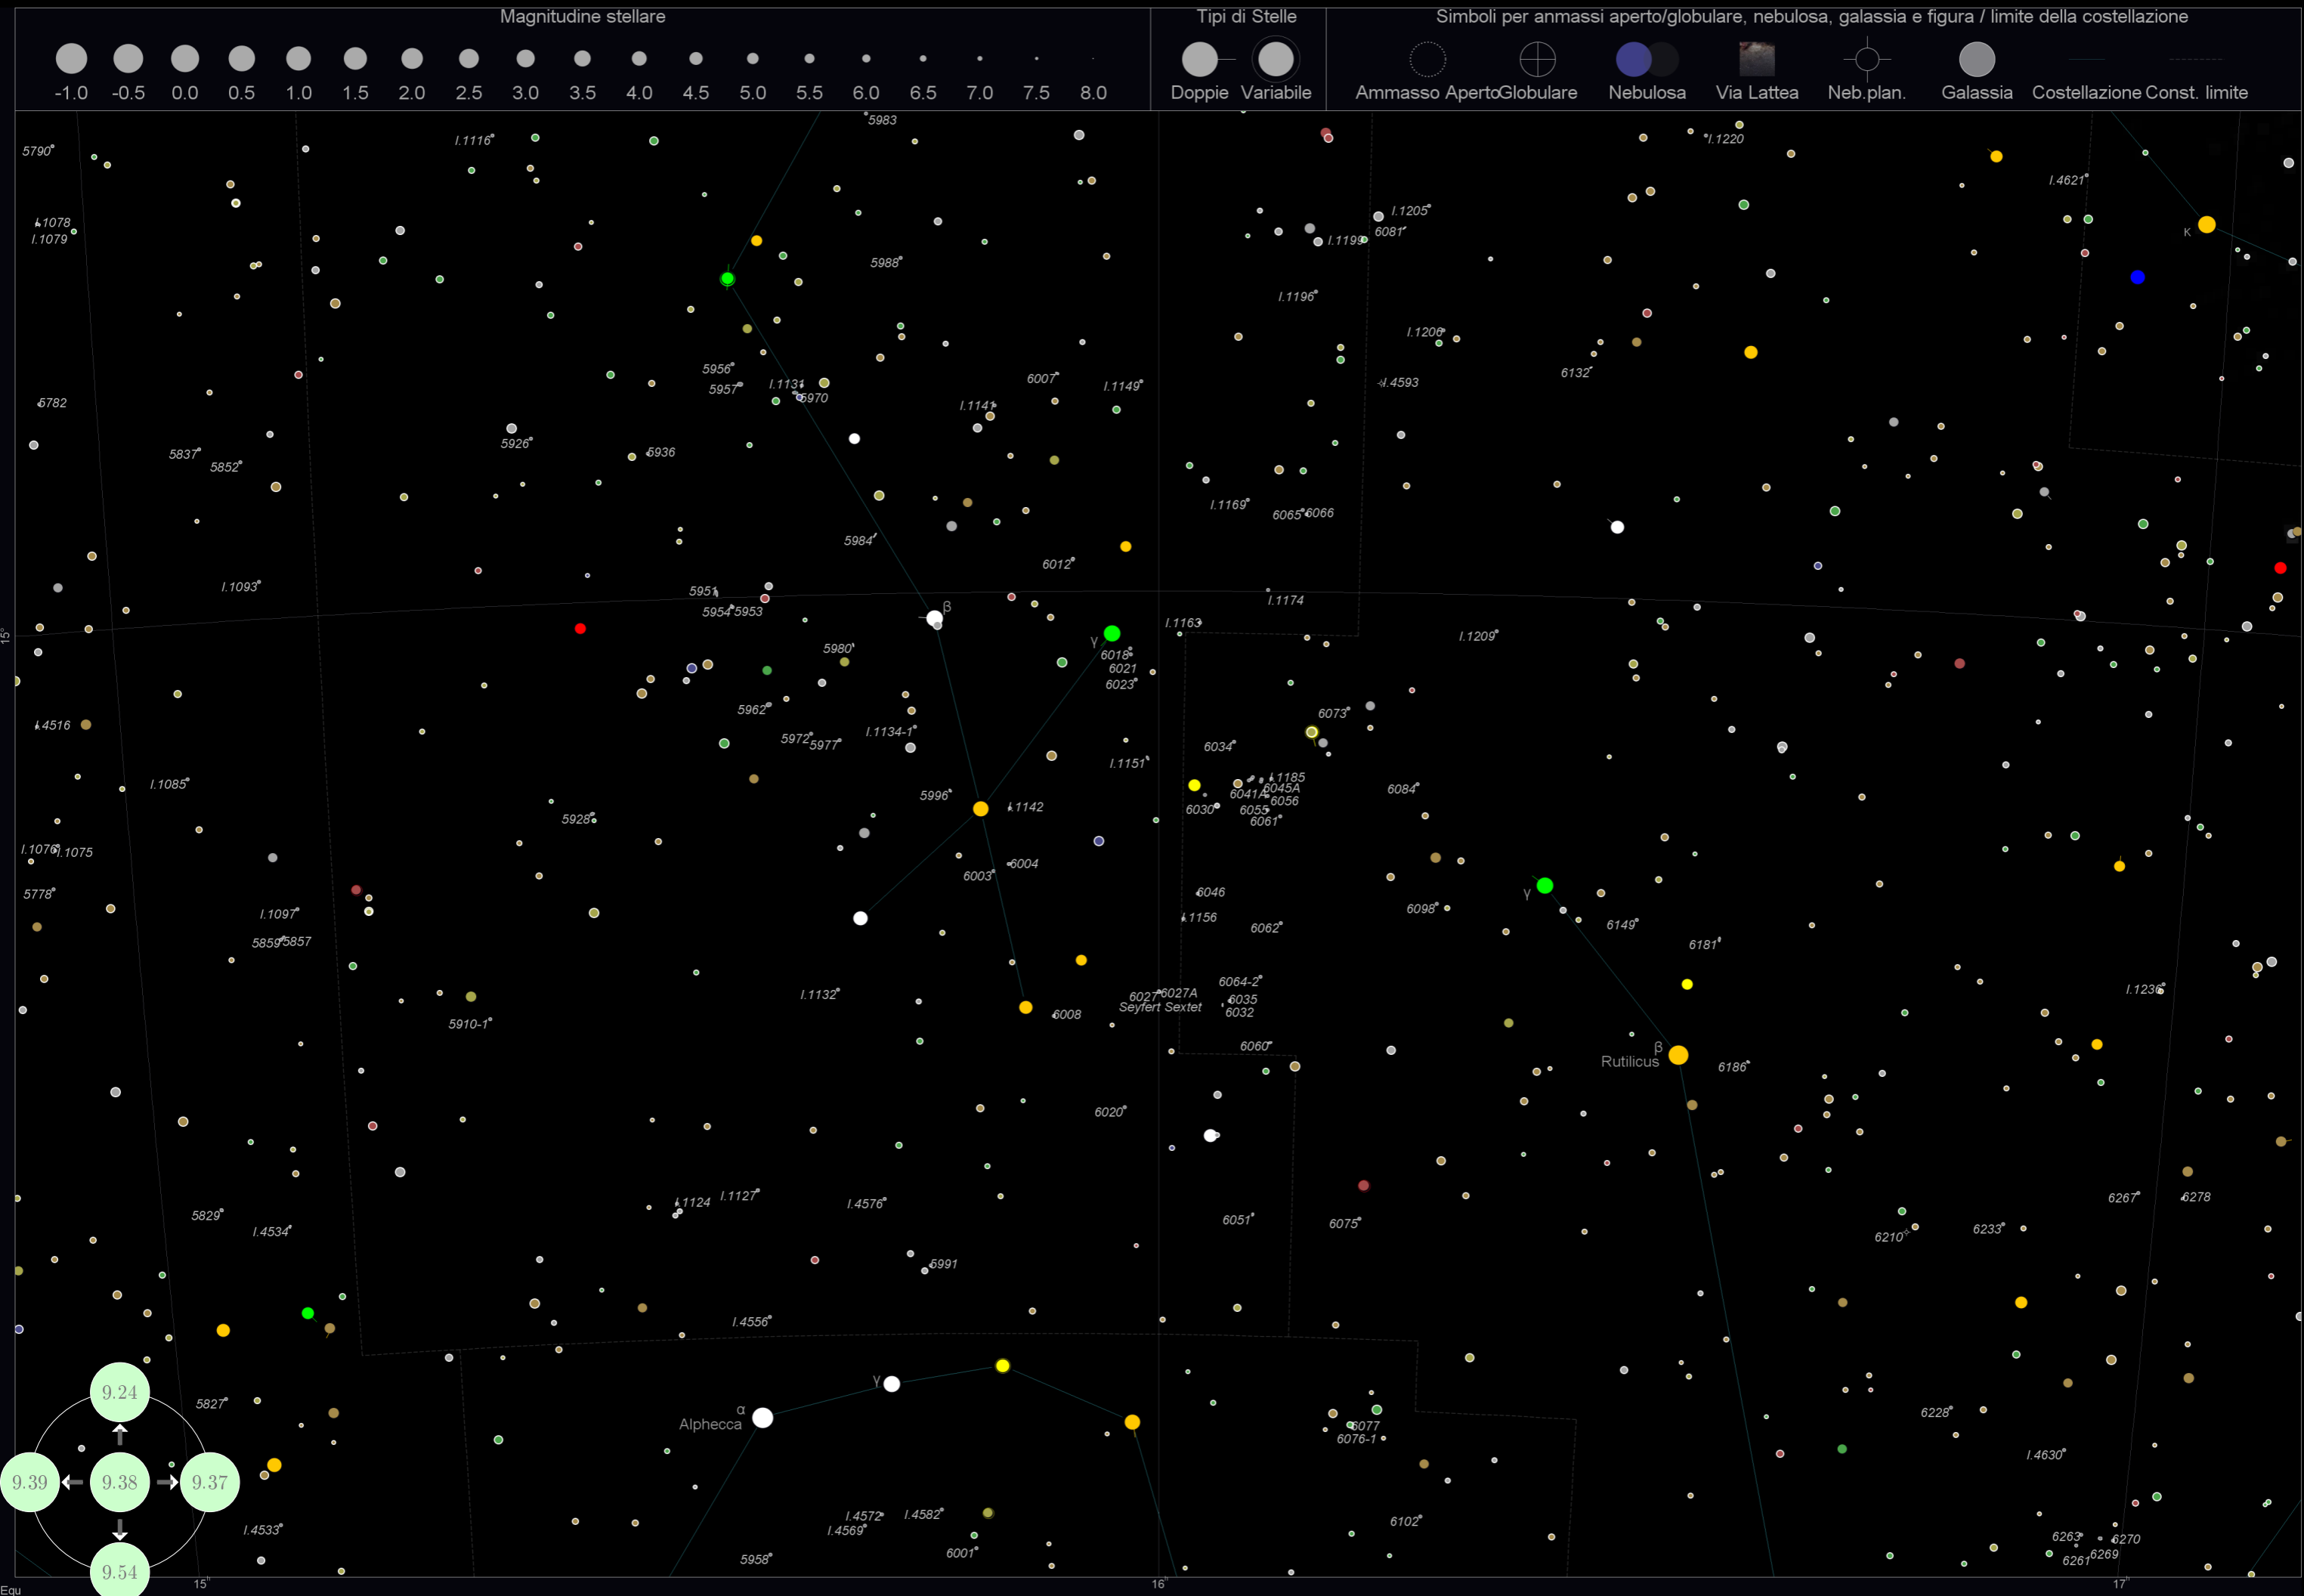

Equ

Magnitudine stellare

Tipi di Stelle

Simboli per ammassi aperto/globulare, nebulosa, galassia e figura / limite della costellazione

Magnitudine stellare

Tipi di Stelle

Simboli per ammassi aperto/globulare, nebulosa, galassia e figura / limite della costellazione