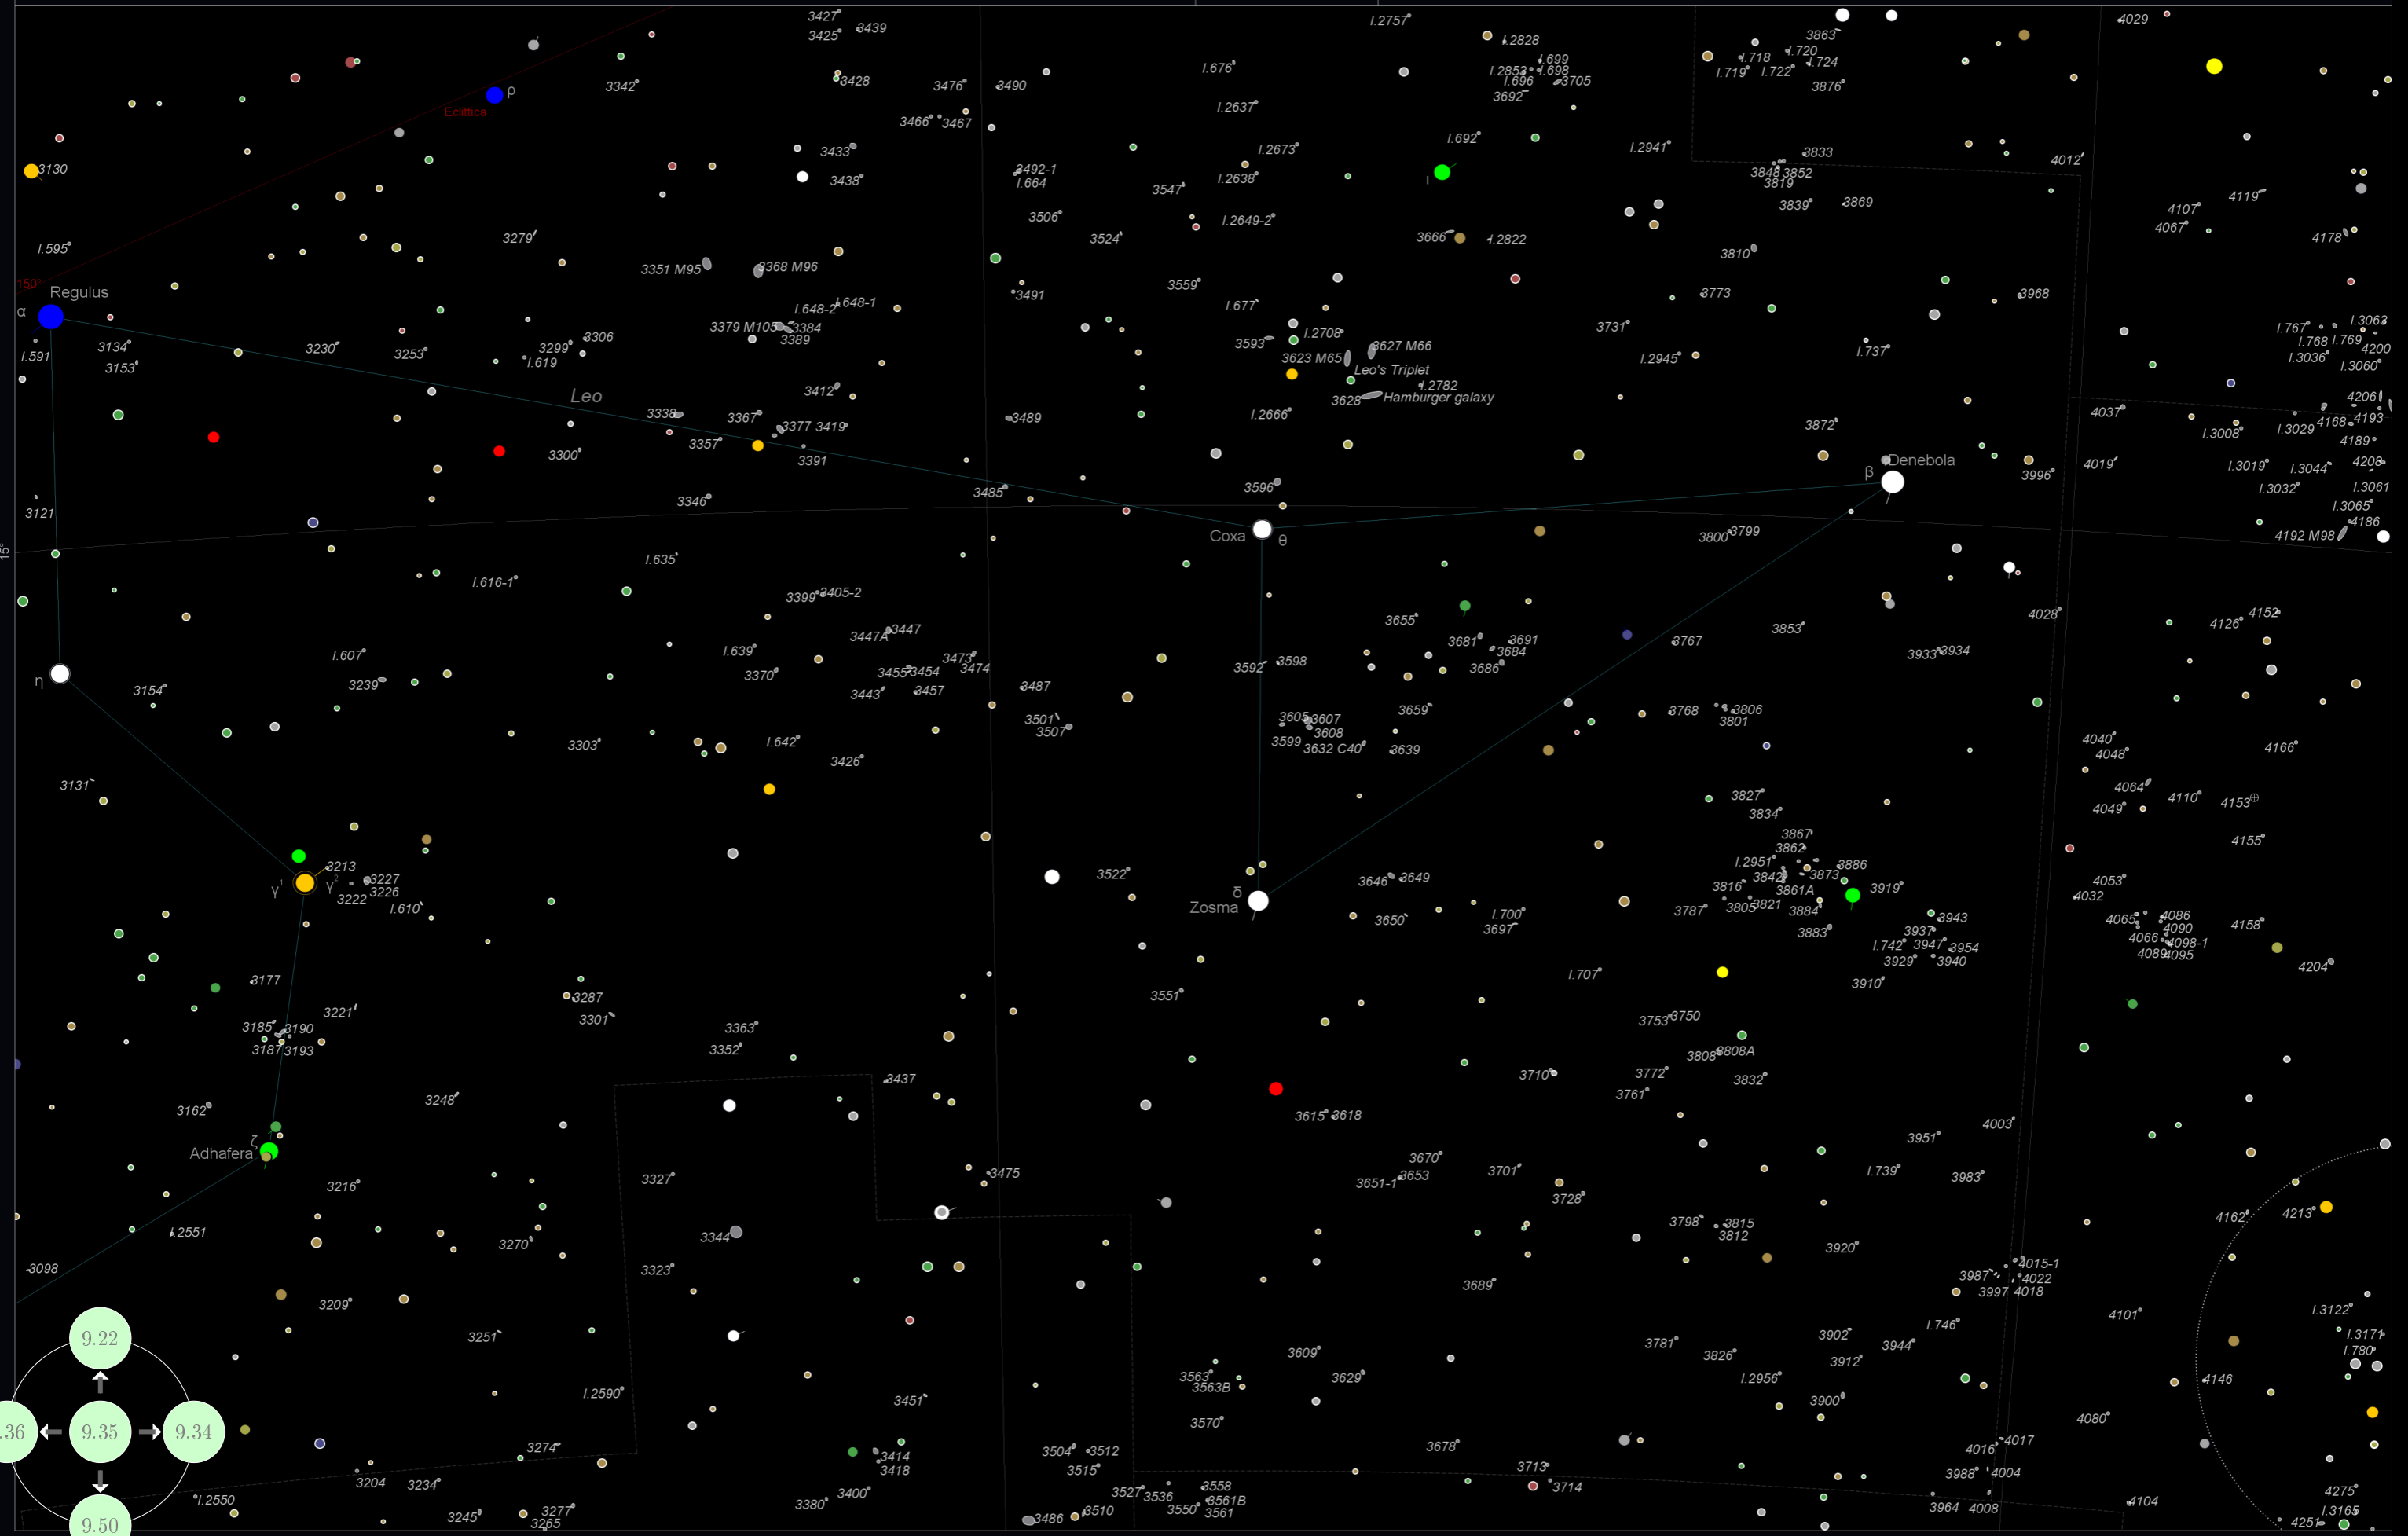

Magnitudine stellare

Tipi di Stelle

Simboli per ammassi aperto/globulare, nebulosa, galassia e figura / limite della costellazione

Magnitudine stellare

Tipi di Stelle

Simboli per ammassi aperto/globulare, nebulosa, galassia e figura / limite della costellazione