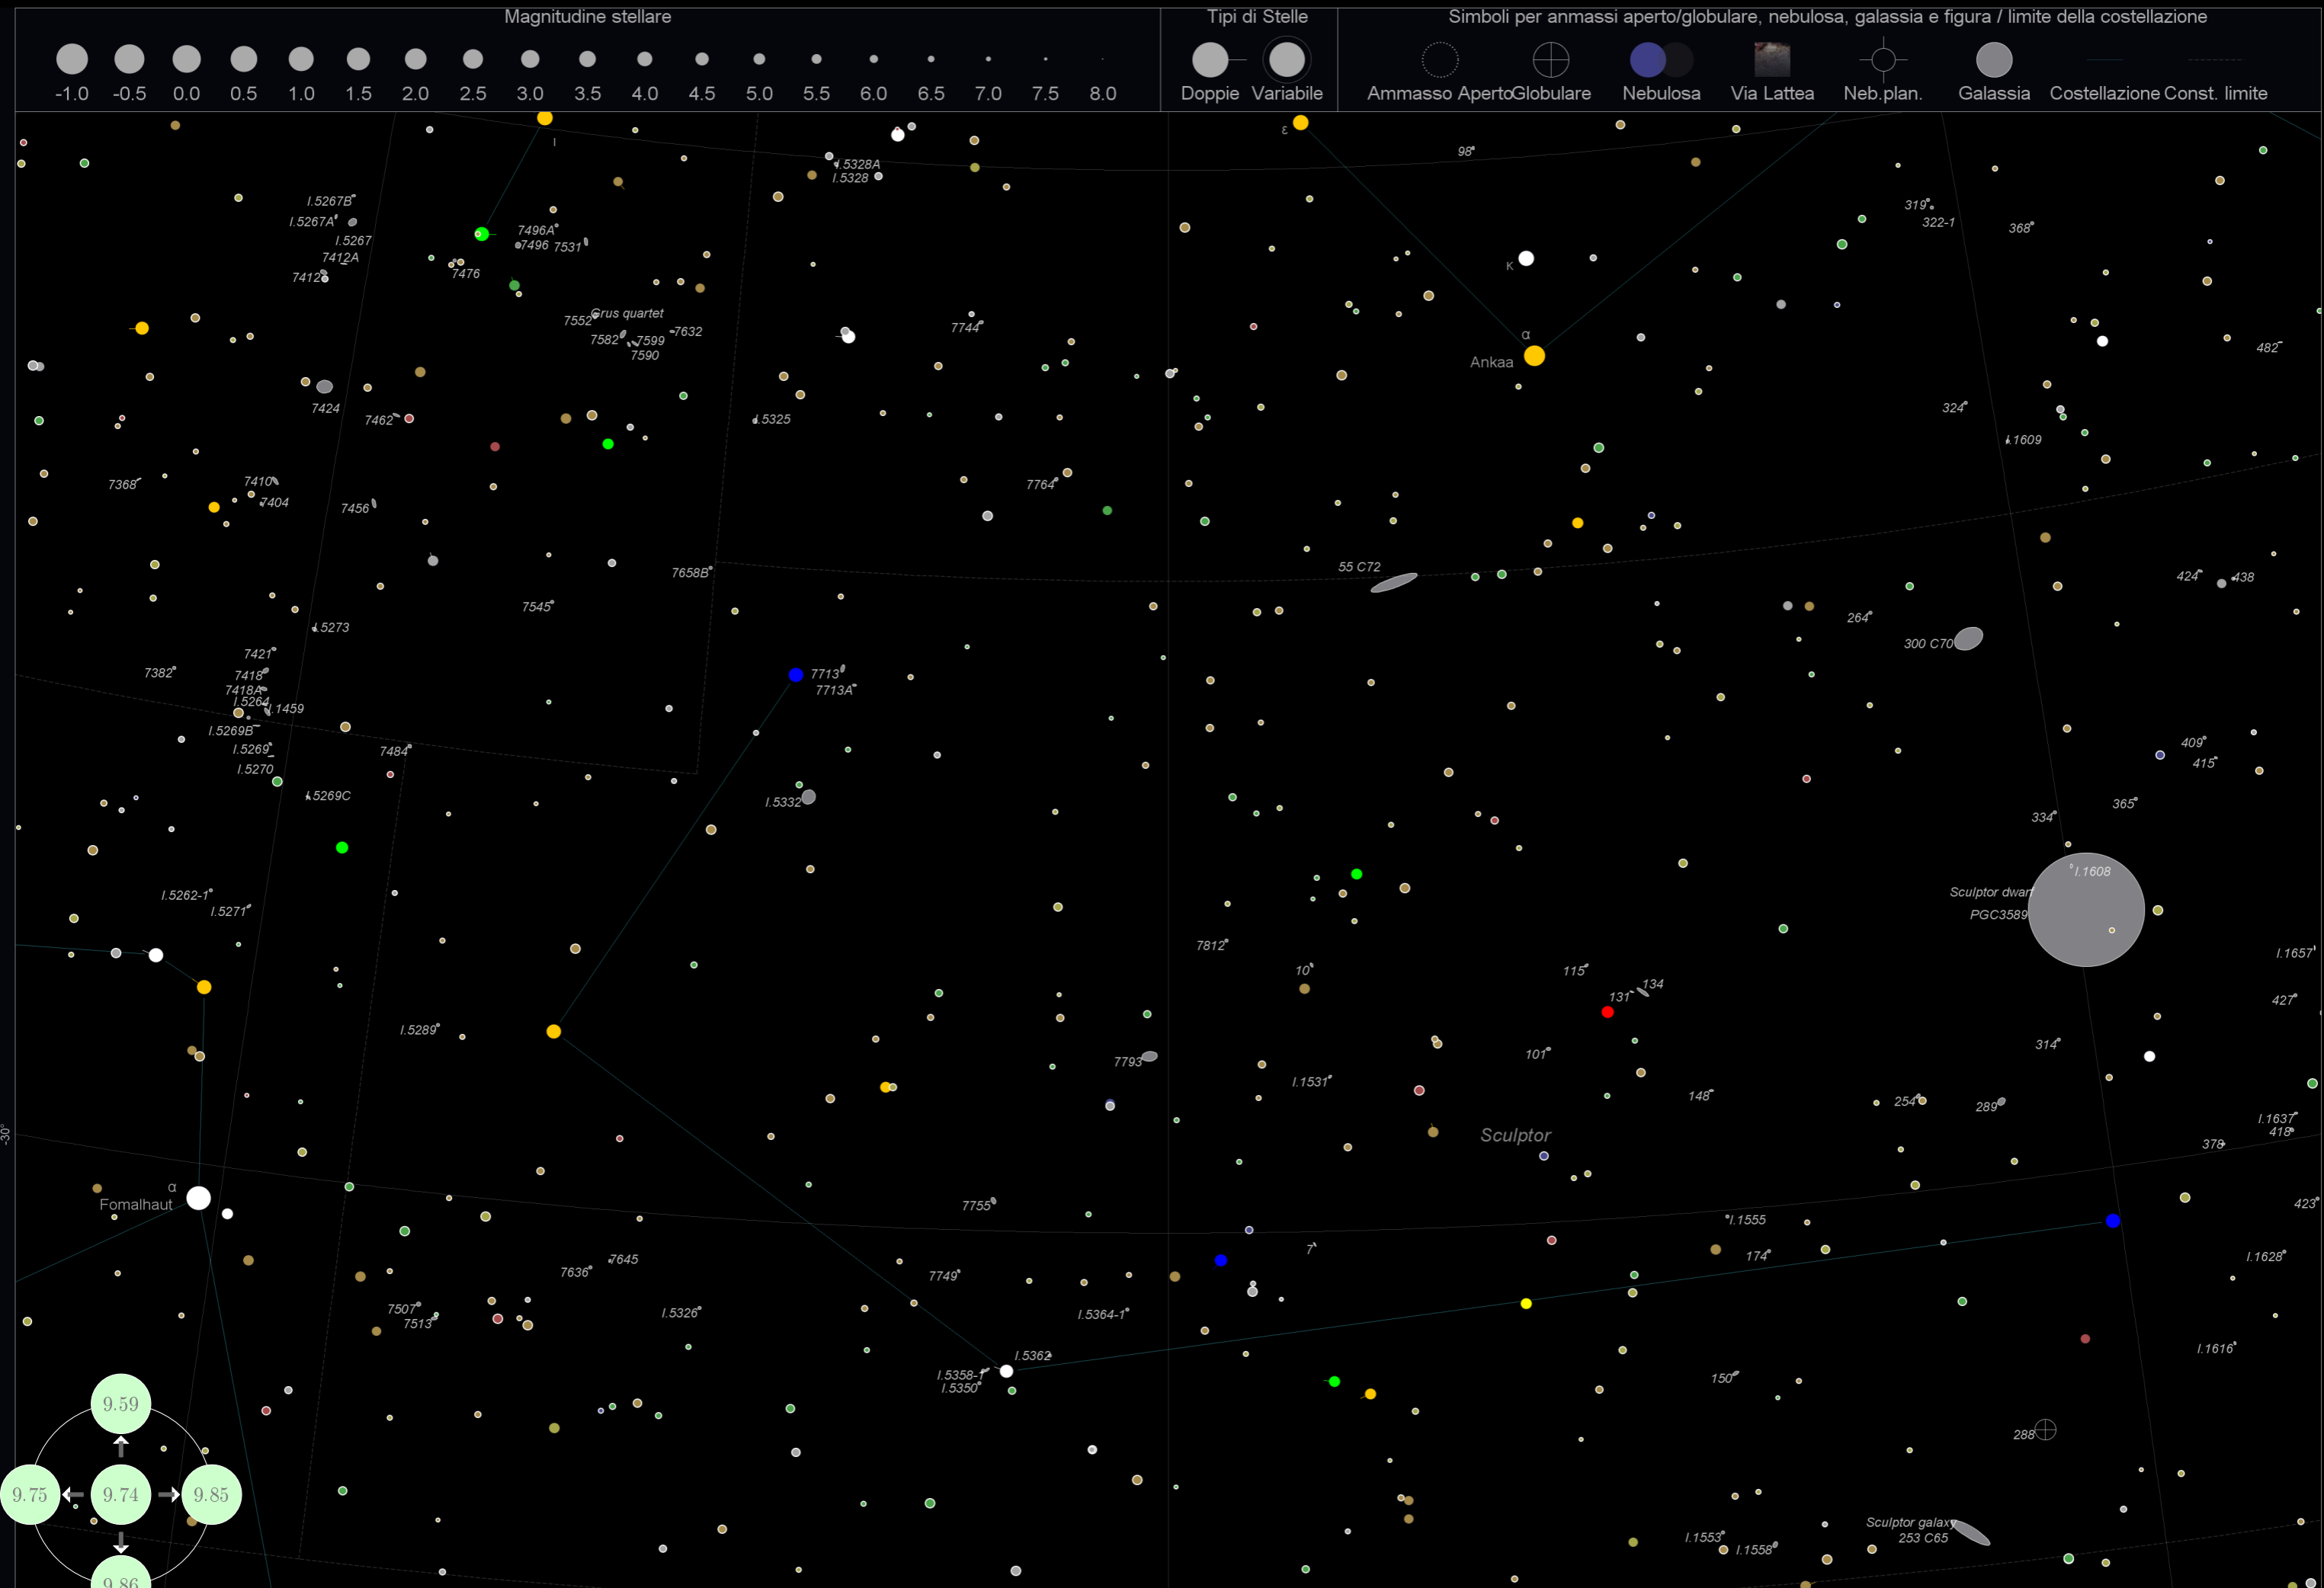

3115 C53 Spindle galaxy

3242 C59 Ghost of Jupiter

1.626°

Magnitudine stellare

Tipi di Stelle

Simboli per ammassi aperto/globulare, nebulosa, galassia e figura / limite della costellazione

Equ

9.77 Mappa 77 25° attorno 6.0h, -36.0° (Columba)