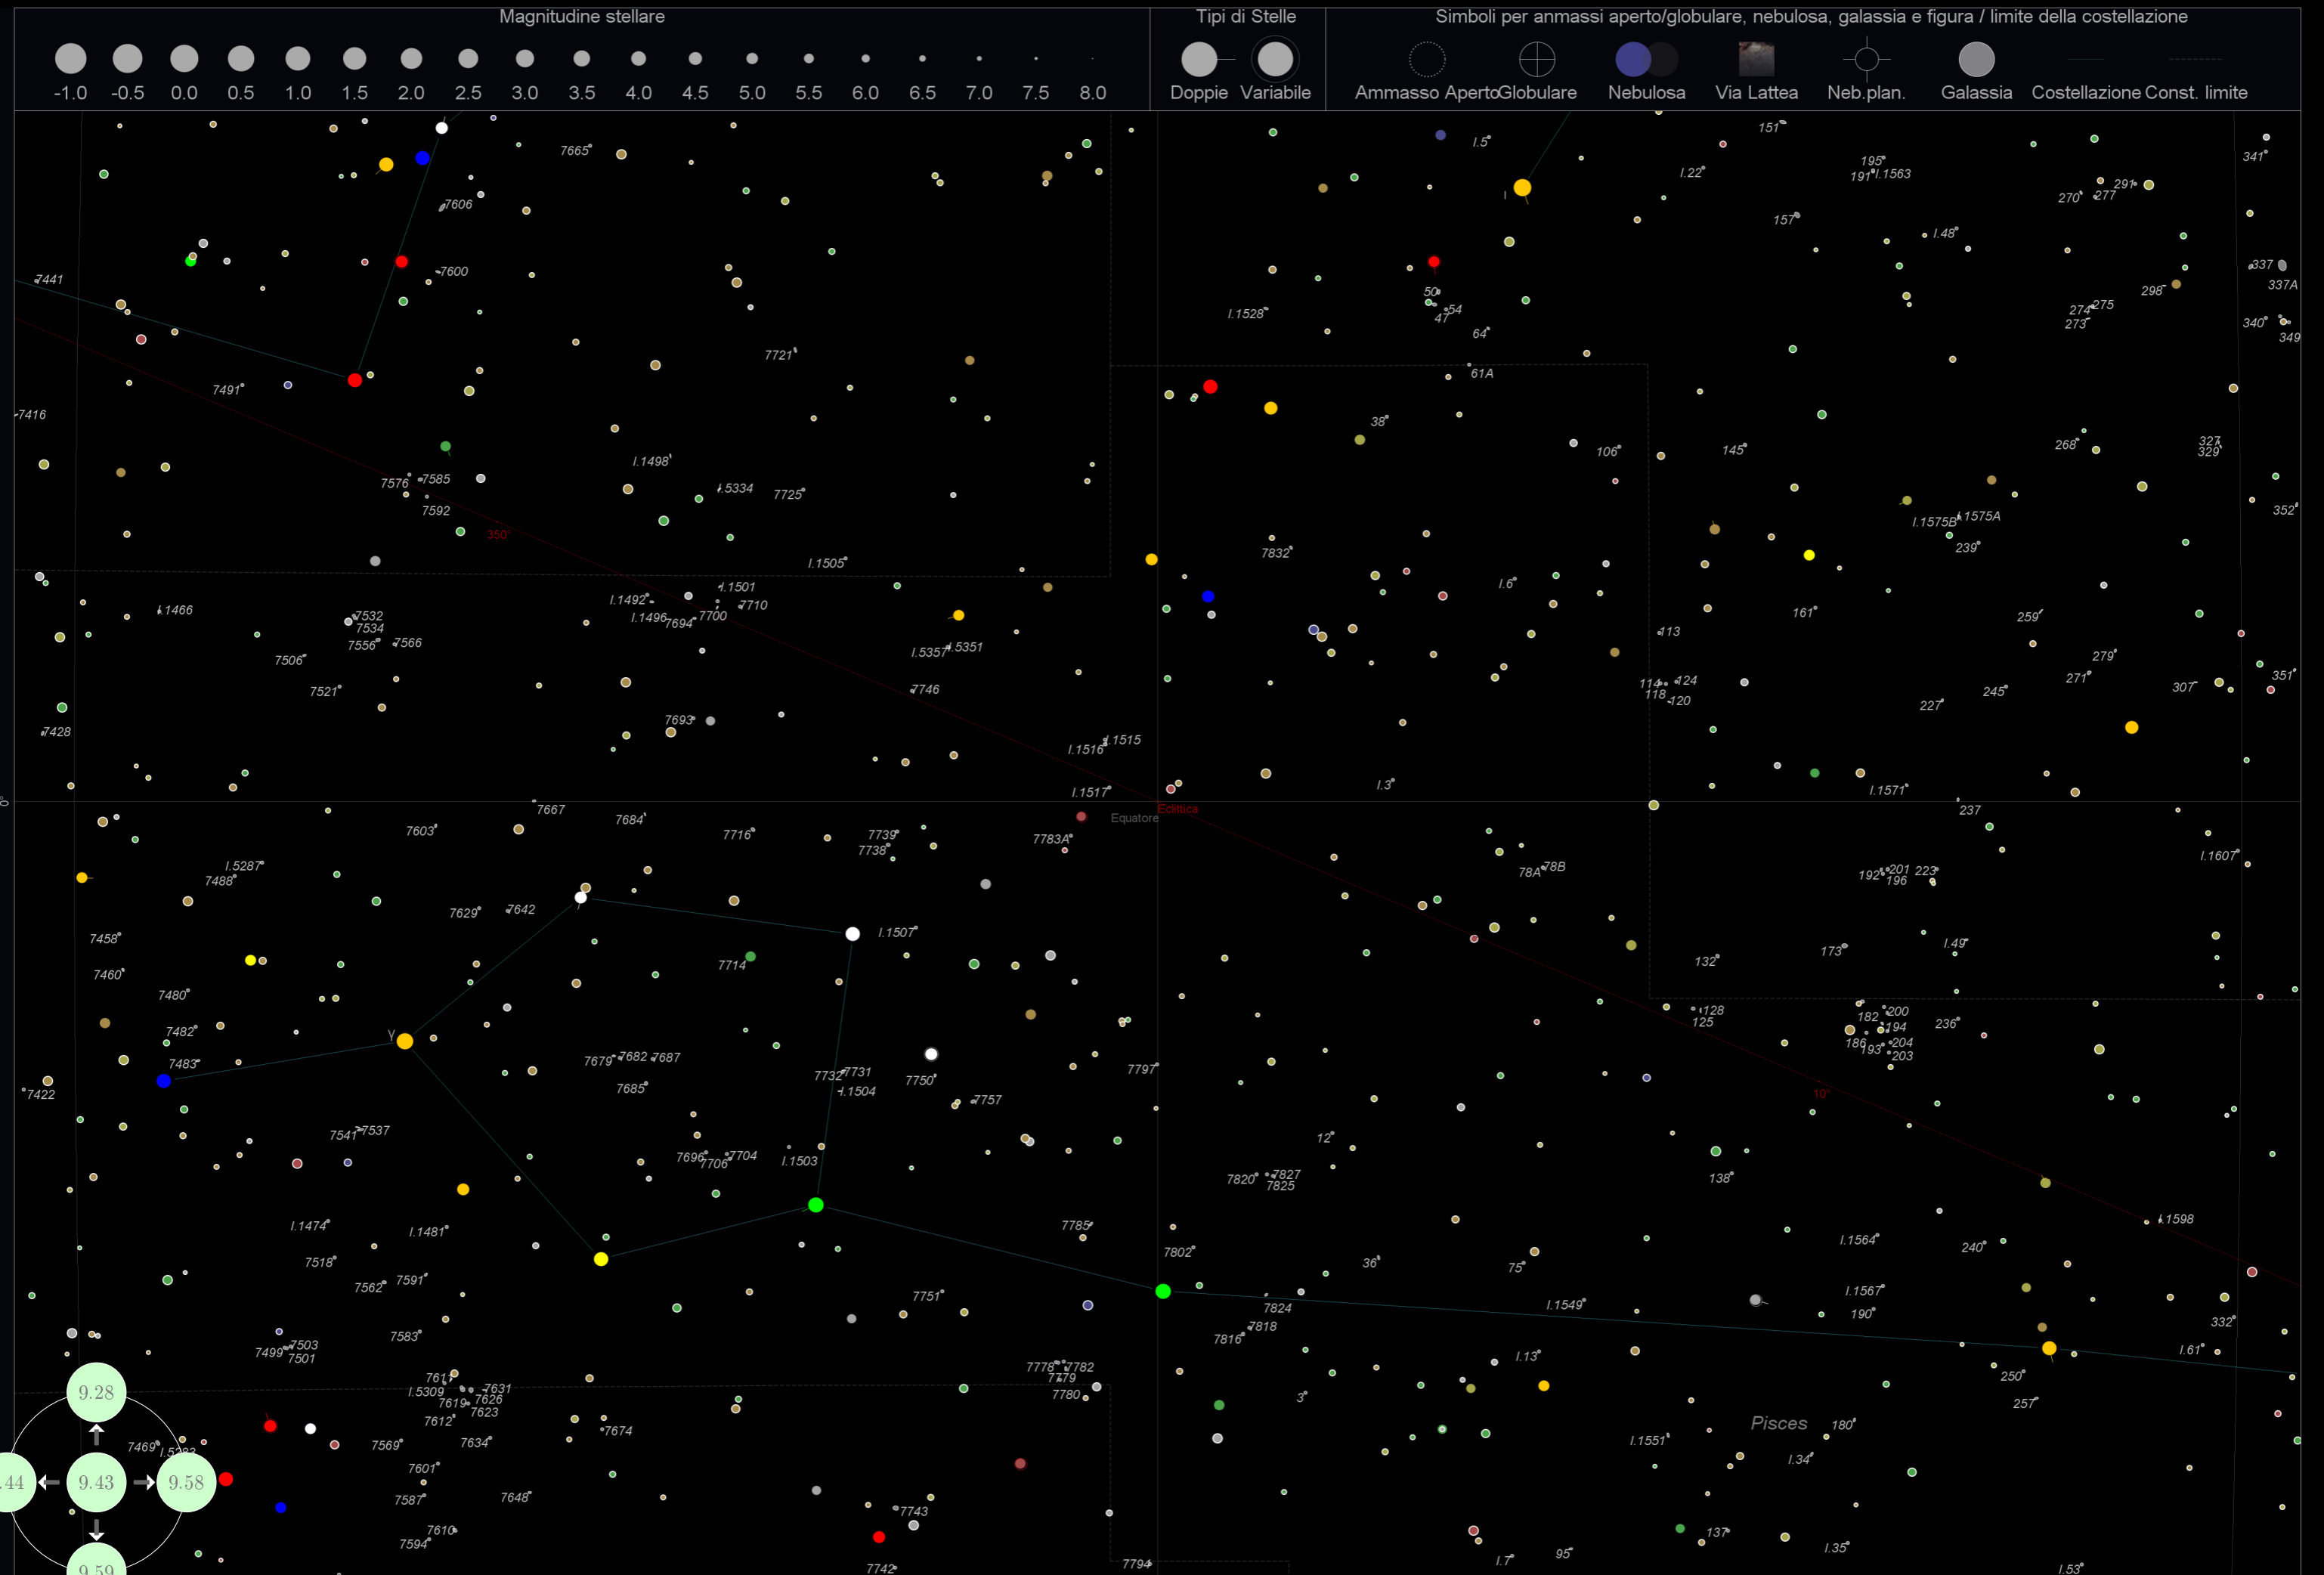

Equ

Magnitudine stellare

Tipi di Stelle

Simboli per ammassi aperto/globulare, nebulosa, galassia e figura / limite della costellazione

Magnitudine stellare

Tipi di Stelle

Simboli per ammassi aperto/globulare, nebulosa, galassia e figura / limite della costellazione