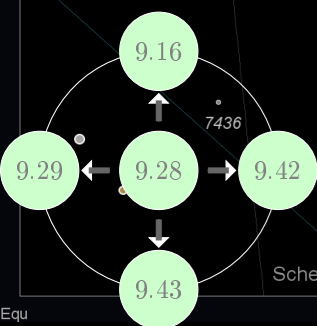

Leo Minor

Tania Borealis  
1.598°

Magnitudine stellare

Tipi di Stelle

Simboli per ammassi aperto/globulare, nebulosa, galassia e figura / limite della costellazione

Magnitudine stellare																Tipi di Stelle		Simboli per ammassi aperto/globulare, nebulosa, galassia e figura / limite della costellazione										
-1.0	-0.5	0.0	0.5	1.0	1.5	2.0	2.5	3.0	3.5	4.0	4.5	5.0	5.5	6.0	6.5	7.0	7.5	8.0	Doppie	Variabile	Ammasso Aperto	Globulare	Nebulosa	Via Lattea	Neb.plan.	Galassia	Costellazione	Const. limite

Magnitudine stellare

Tipi di Stelle

Simboli per ammassi aperto/globulare, nebulosa, galassia e figura / limite della costellazione

Magnitudine stellare

Tipi di Stelle

Simboli per ammassi aperto/globulare, nebulosa, galassia e figura / limite della costellazione