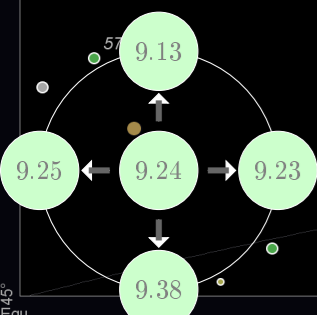

Leo Minor

Tania Borealis  
1.598°

Magnitudine stellare

Tipi di Stelle

Simboli per ammassi aperto/globulare, nebulosa, galassia e figura / limite della costellazione

Magnitudine stellare																Tipi di Stelle		Simboli per ammassi aperto/globulare, nebulosa, galassia e figura / limite della costellazione										
-1.0	-0.5	0.0	0.5	1.0	1.5	2.0	2.5	3.0	3.5	4.0	4.5	5.0	5.5	6.0	6.5	7.0	7.5	8.0	Doppie	Variabile	Ammasso Aperto	Globulare	Nebulosa	Via Lattea	Neb.plan.	Galassia	Costellazione	Const. limite