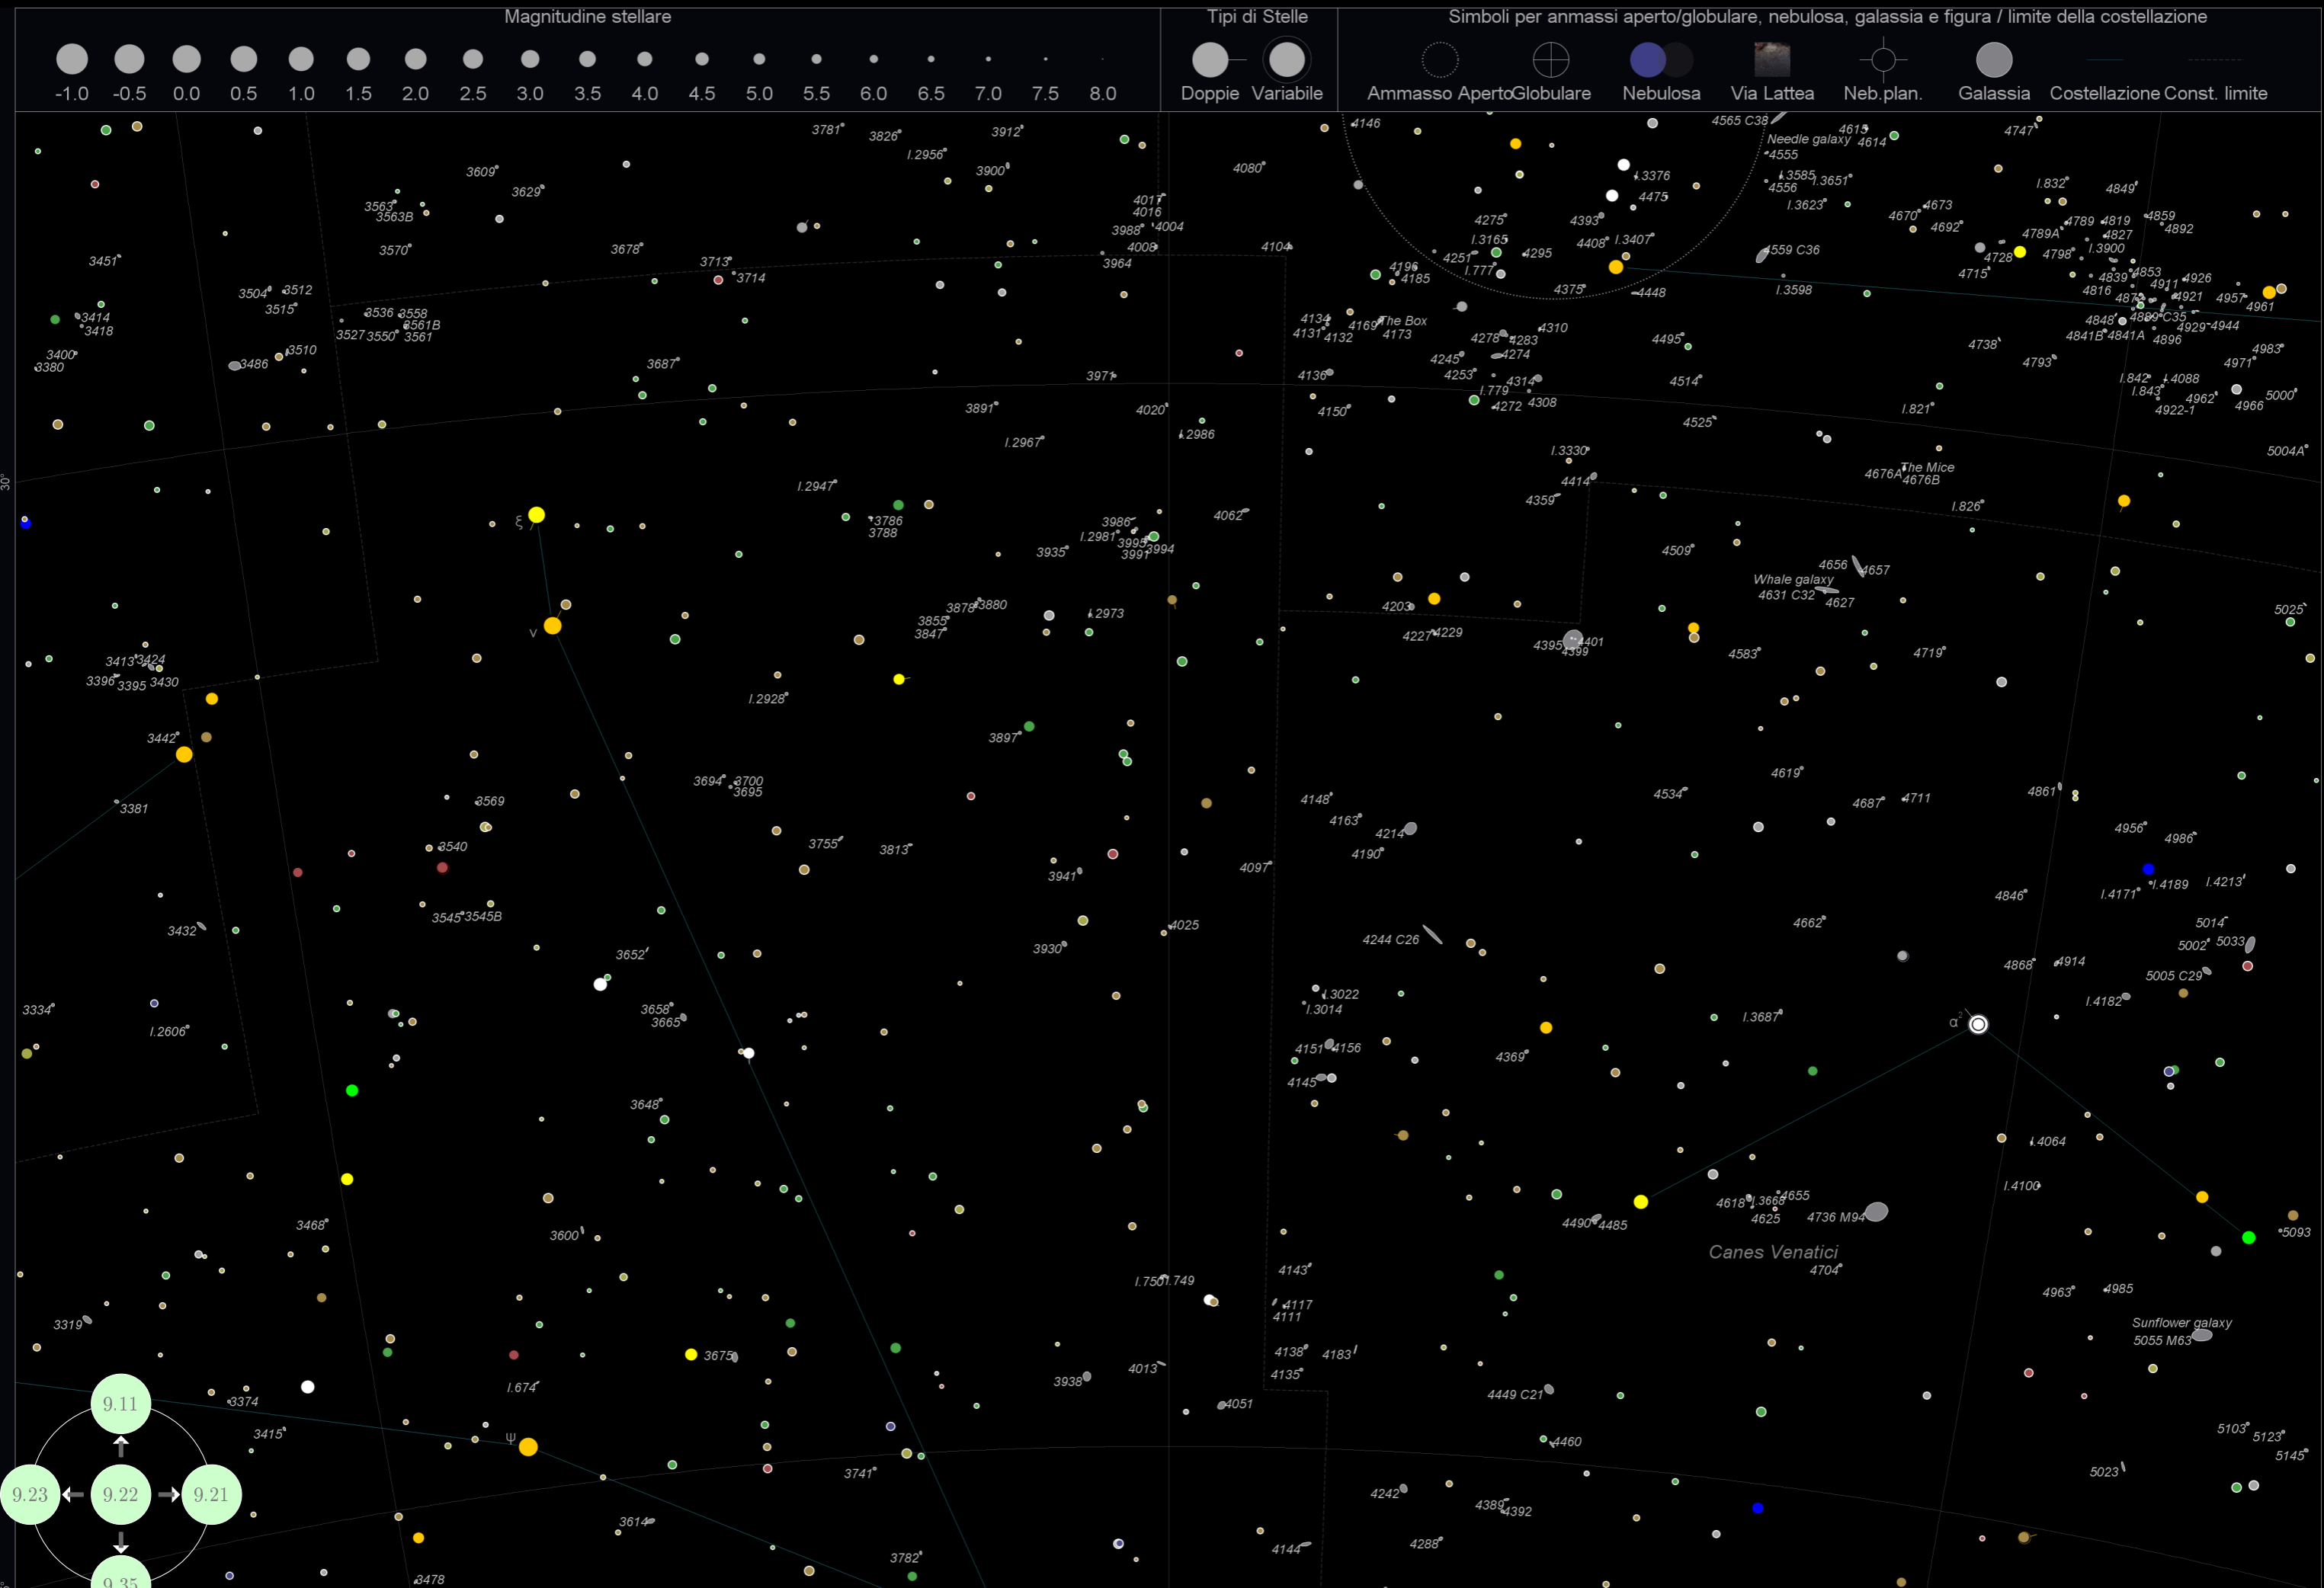

Magnitudine stellare

Tipi di Stelle

Simboli per ammassi aperto/globulare, nebulosa, galassia e figura / limite della costellazione