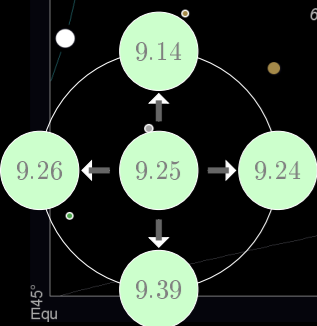

Magnitudine stellare

Tipi di Stelle

Simboli per ammassi aperto/globulare, nebulosa, galassia e figura / limite della costellazione