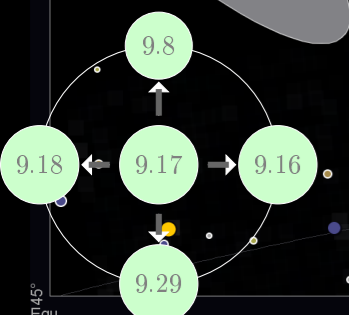

# 9.3 Mappa 3 25° attorno 4.8h, 72.0° (Camelopardalis)

9.4 Mappa 4 25° attorno 9.6h, 72.0° (Ursa Major)

Magnitudine stellare

Tipi di Stelle

Simboli per ammassi aperto/globulare, nebulosa, galassia e figura / limite della costellazione

Leo Minor

Tania Borealis  
1.598°

Magnitudine stellare

Tipi di Stelle

Simboli per ammassi aperto/globulare, nebulosa, galassia e figura / limite della costellazione

Magnitudine stellare																Tipi di Stelle		Simboli per ammassi aperto/globulare, nebulosa, galassia e figura / limite della costellazione										
-1.0	-0.5	0.0	0.5	1.0	1.5	2.0	2.5	3.0	3.5	4.0	4.5	5.0	5.5	6.0	6.5	7.0	7.5	8.0	Doppie	Variabile	Ammasso Aperto	Globulare	Nebulosa	Via Lattea	Neb.plan.	Galassia	Costellazione	Const. limite