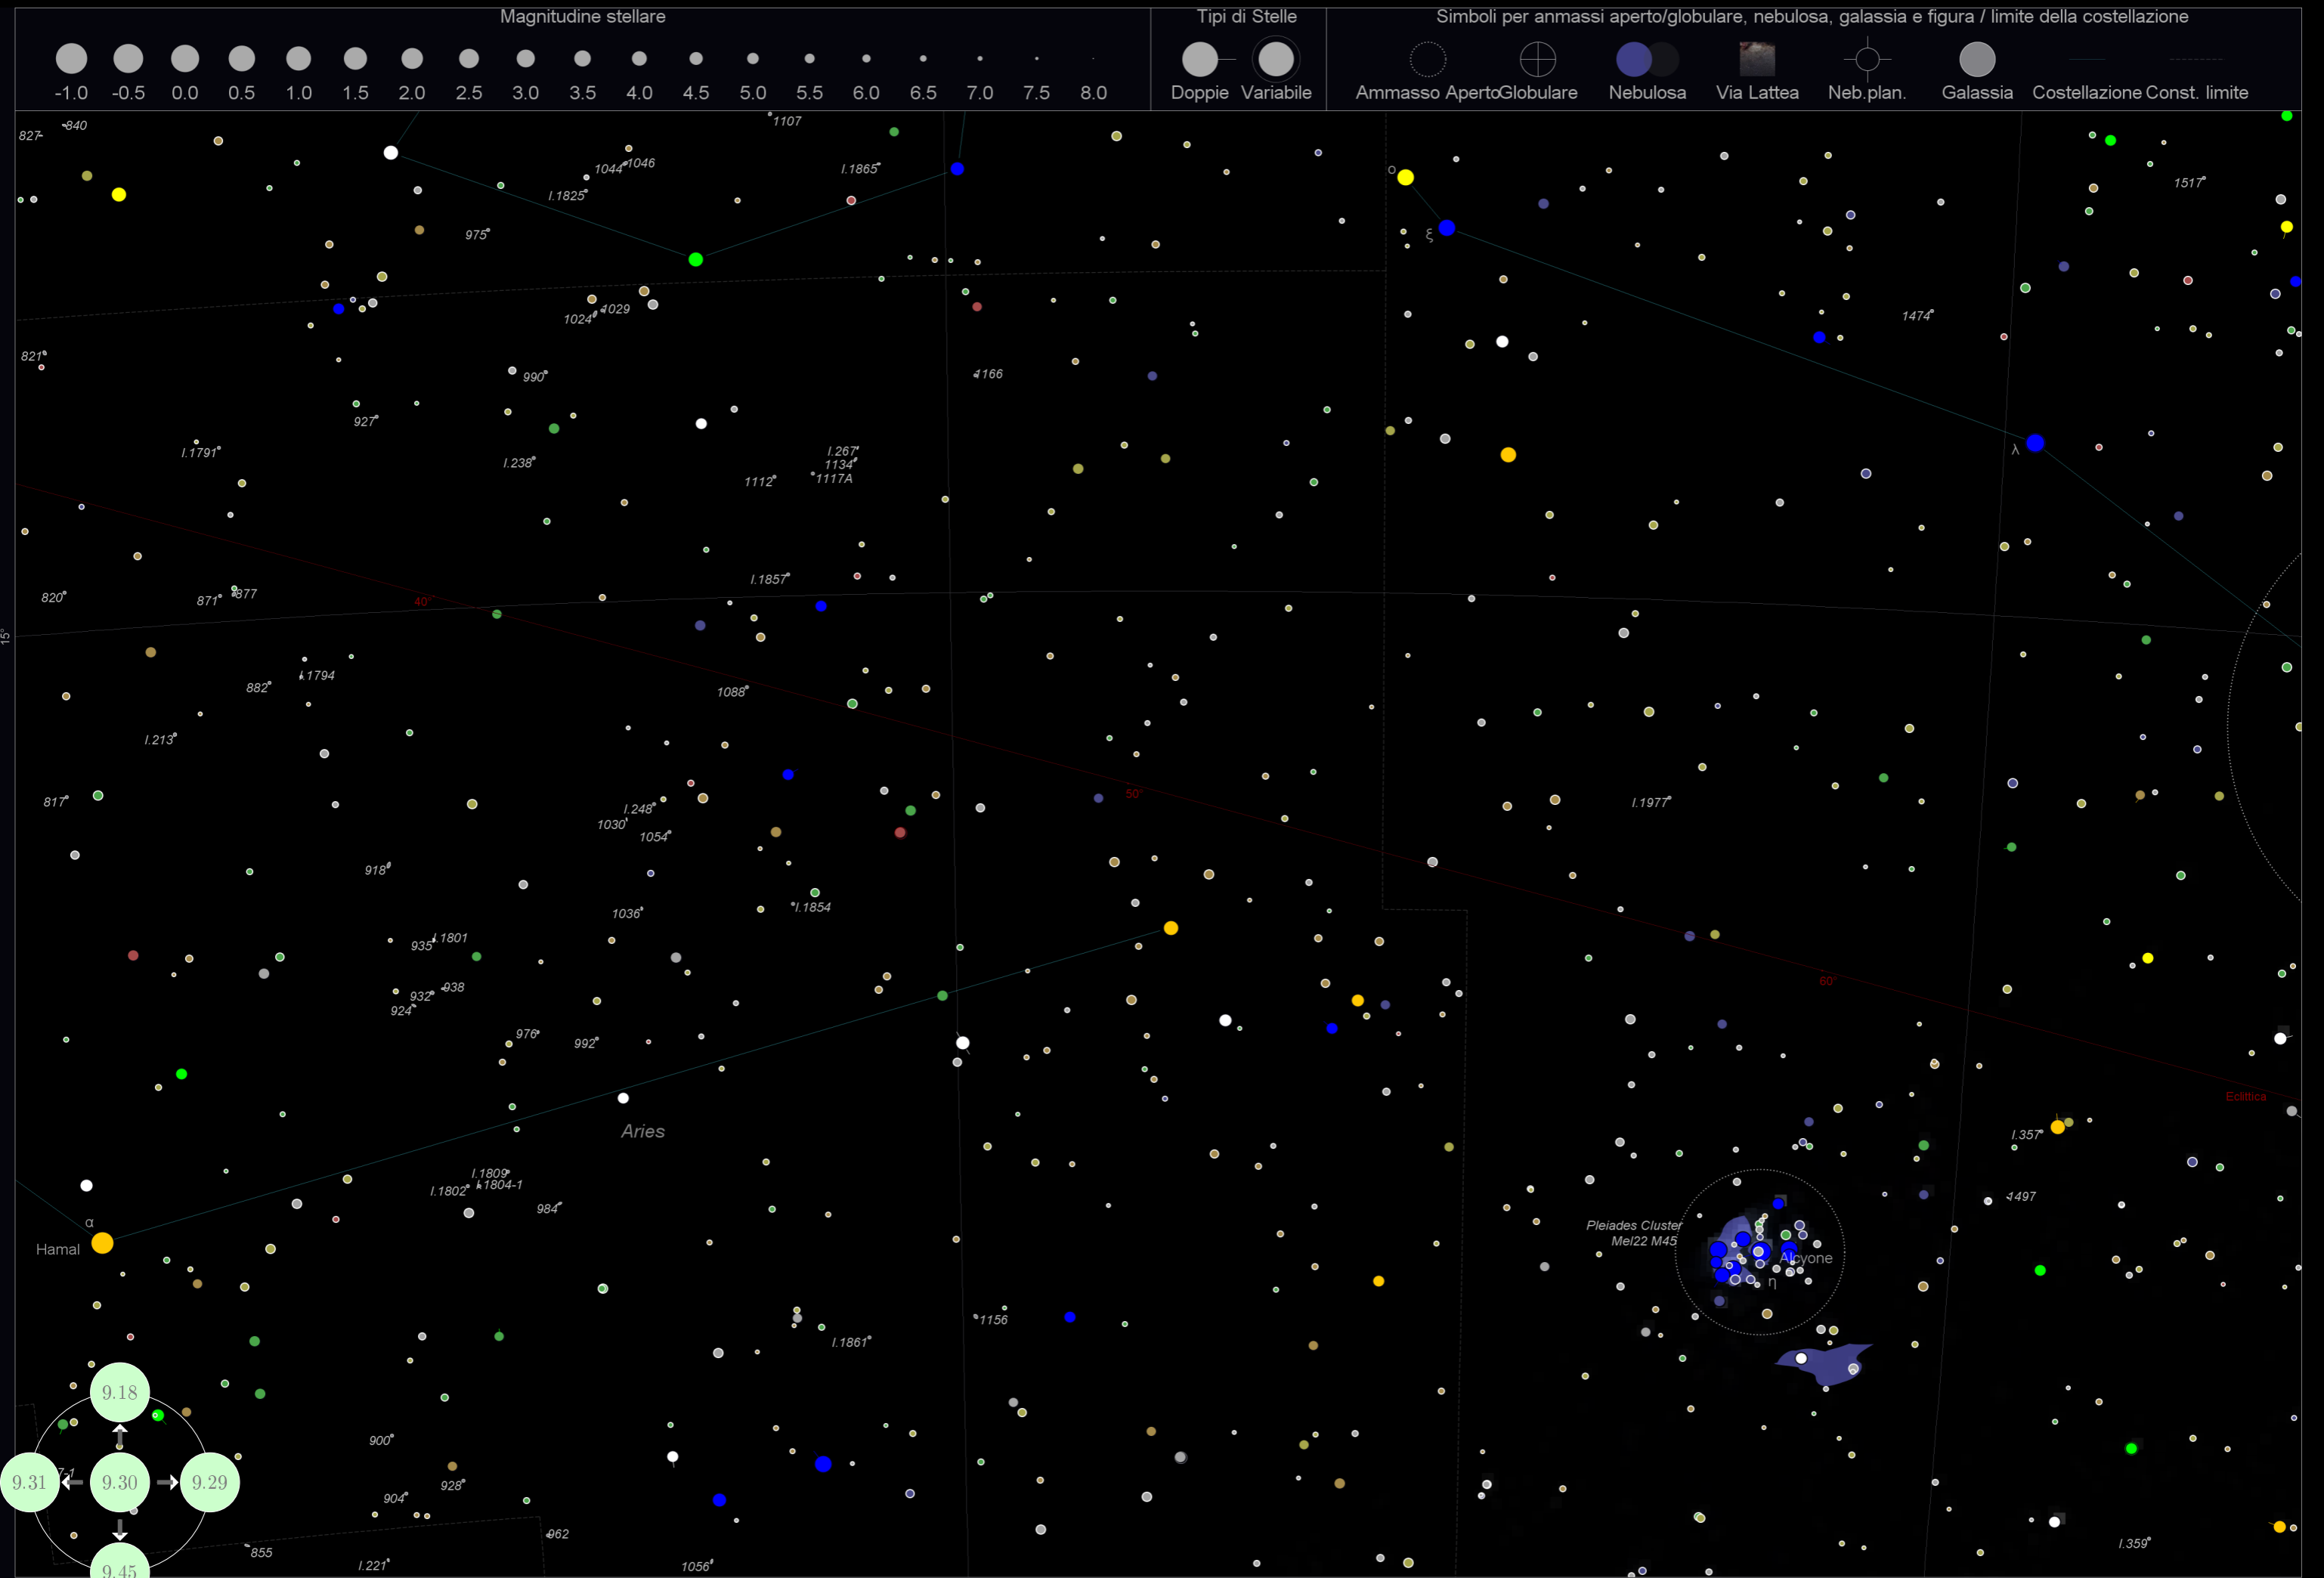

Magnitudine stellare

Tipi di Stelle

Simboli per ammassi aperto/globulare, nebulosa, galassia e figura / limite della costellazione

Magnitudine stellare

Tipi di Stelle

Simboli per ammassi aperto/globulare, nebulosa, galassia e figura / limite della costellazione