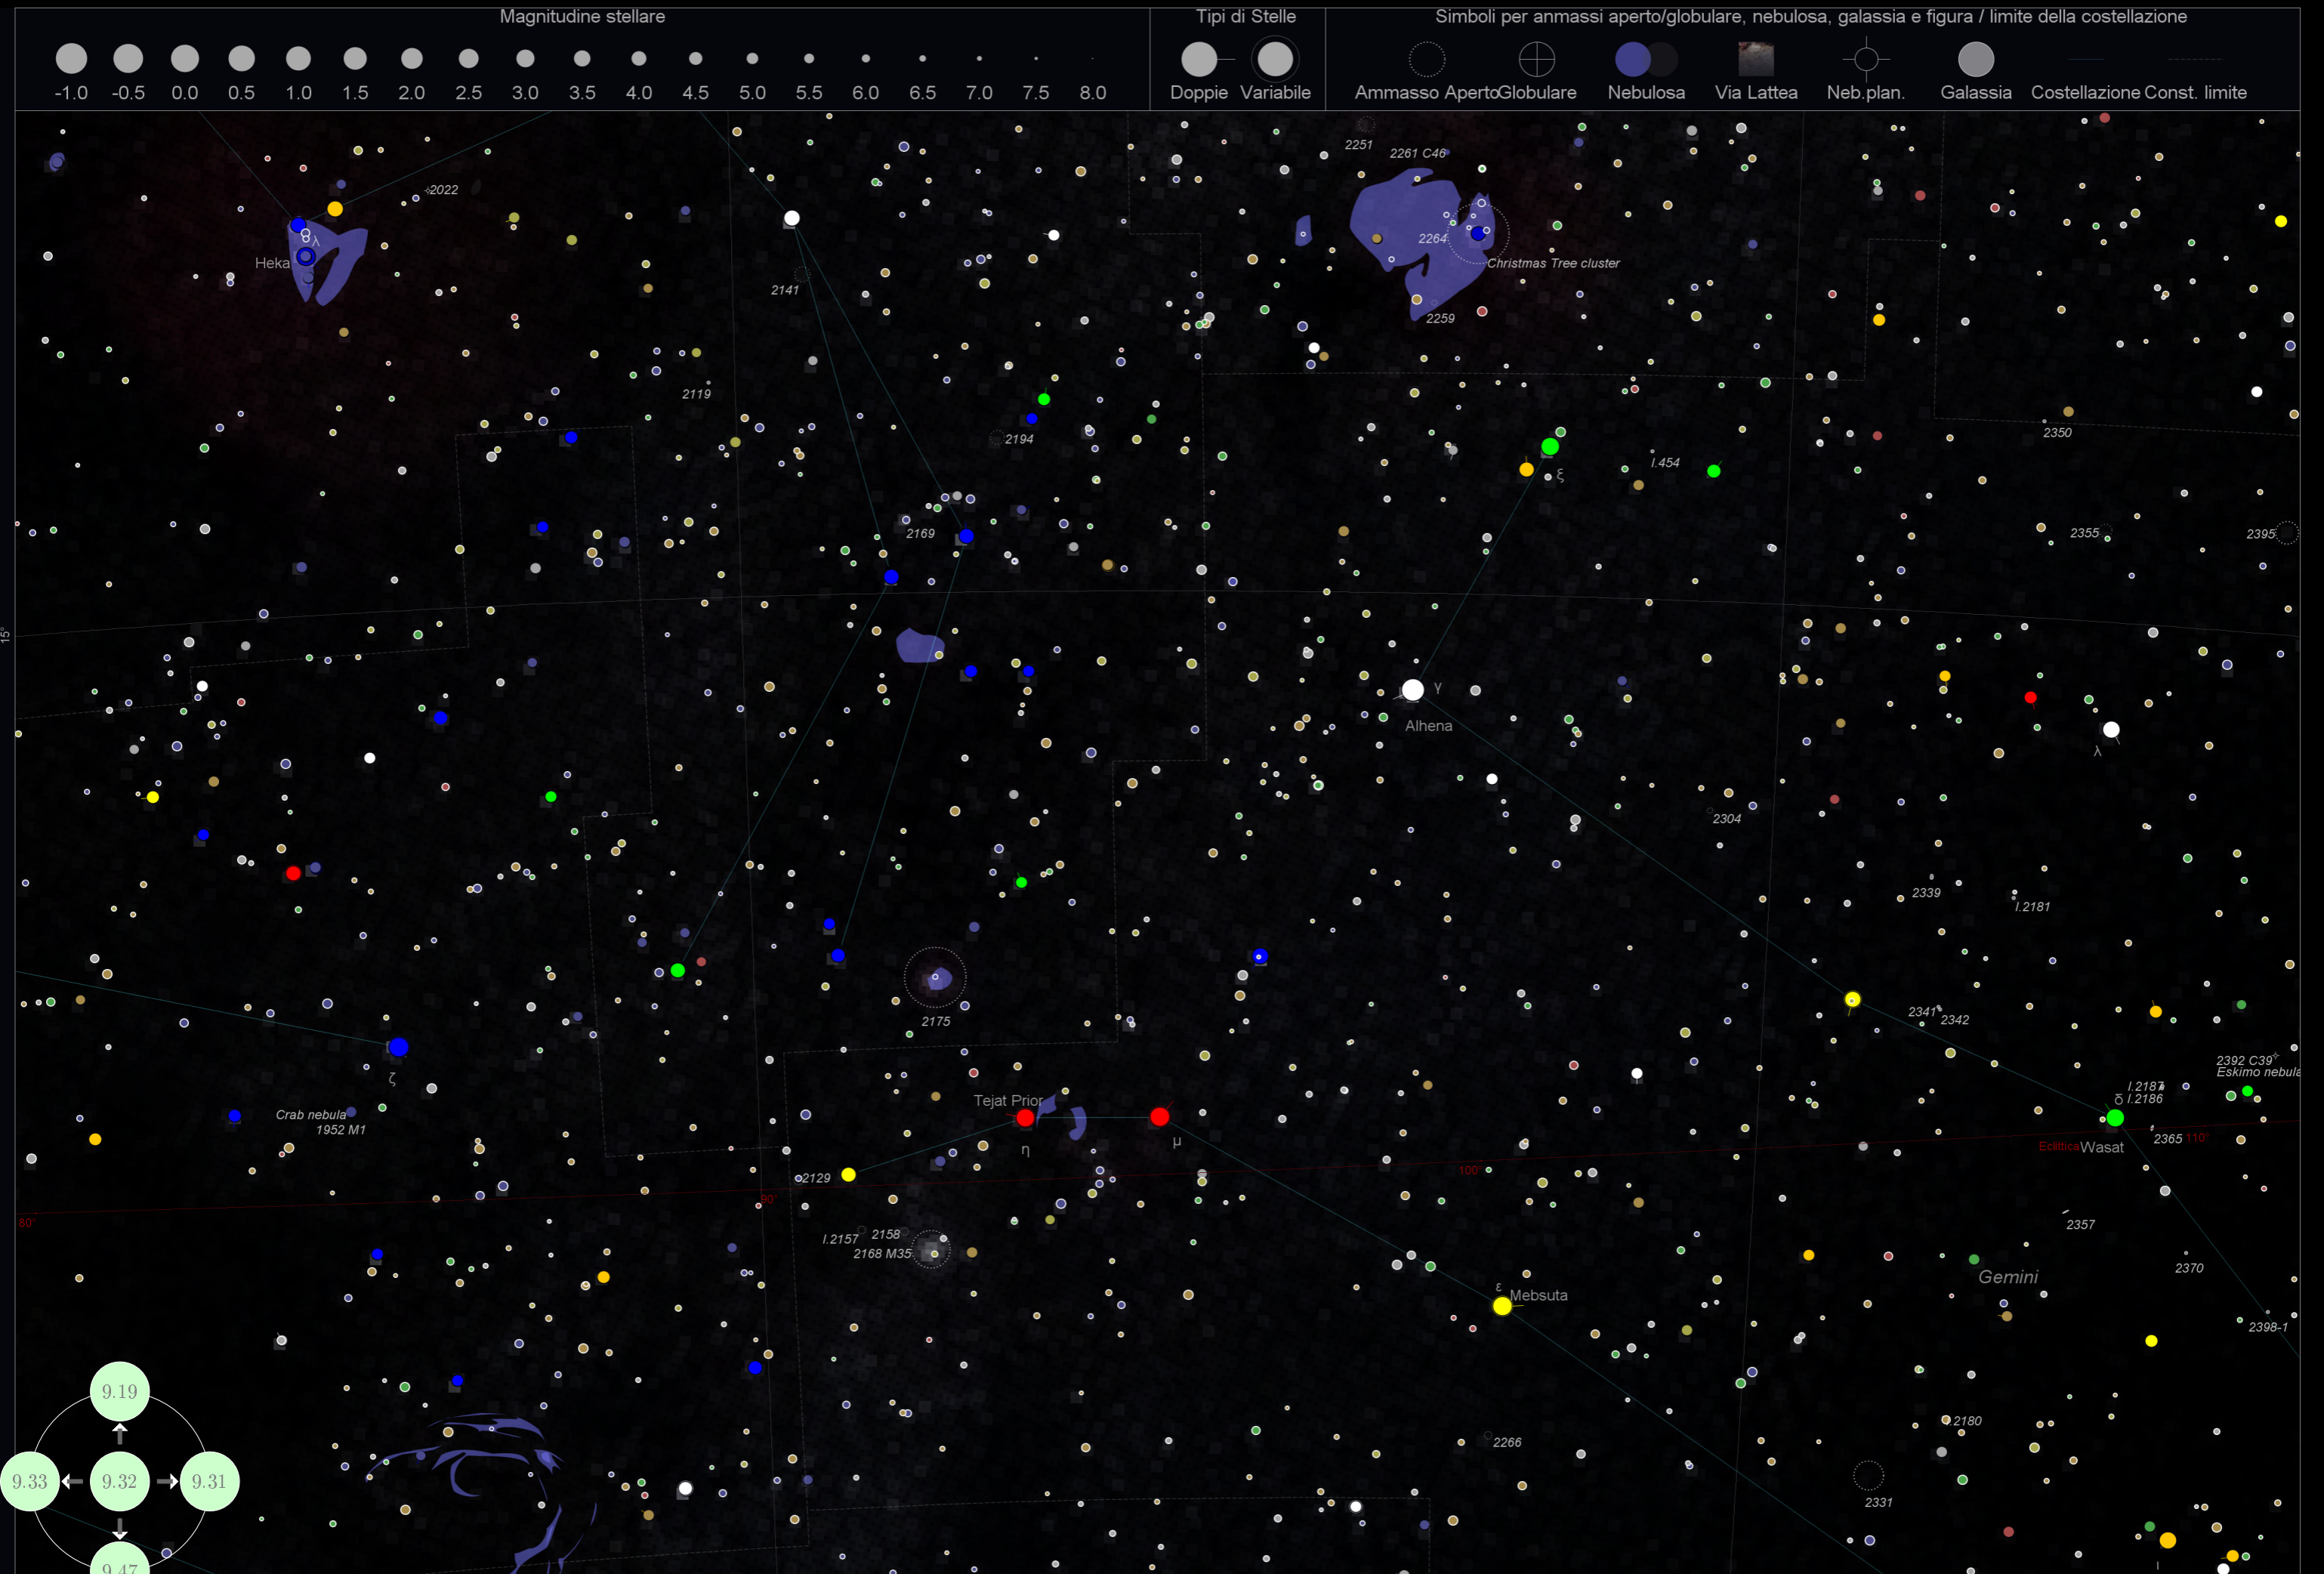

Magnitudine stellare

Tipi di Stelle

Simboli per ammassi aperto/globulare, nebulosa, galassia e figura / limite della costellazione

Magnitudine stellare

Tipi di Stelle

Simboli per ammassi aperto/globulare, nebulosa, galassia e figura / limite della costellazione