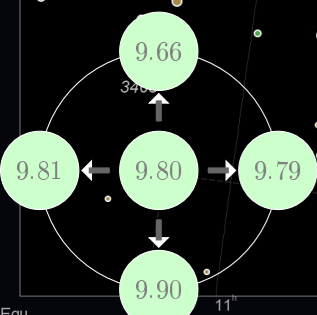

Magnitudine stellare

Tipi di Stelle

Simboli per ammassi aperto/globulare, nebulosa, galassia e figura / limite della costellazione