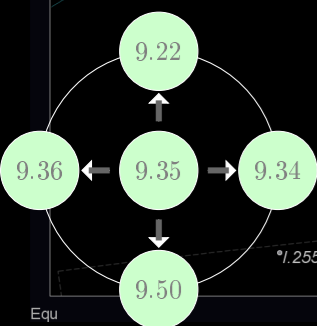

Magnitudine stellare

Tipi di Stelle

Simboli per ammassi aperto/globulare, nebulosa, galassia e figura / limite della costellazione

Equ