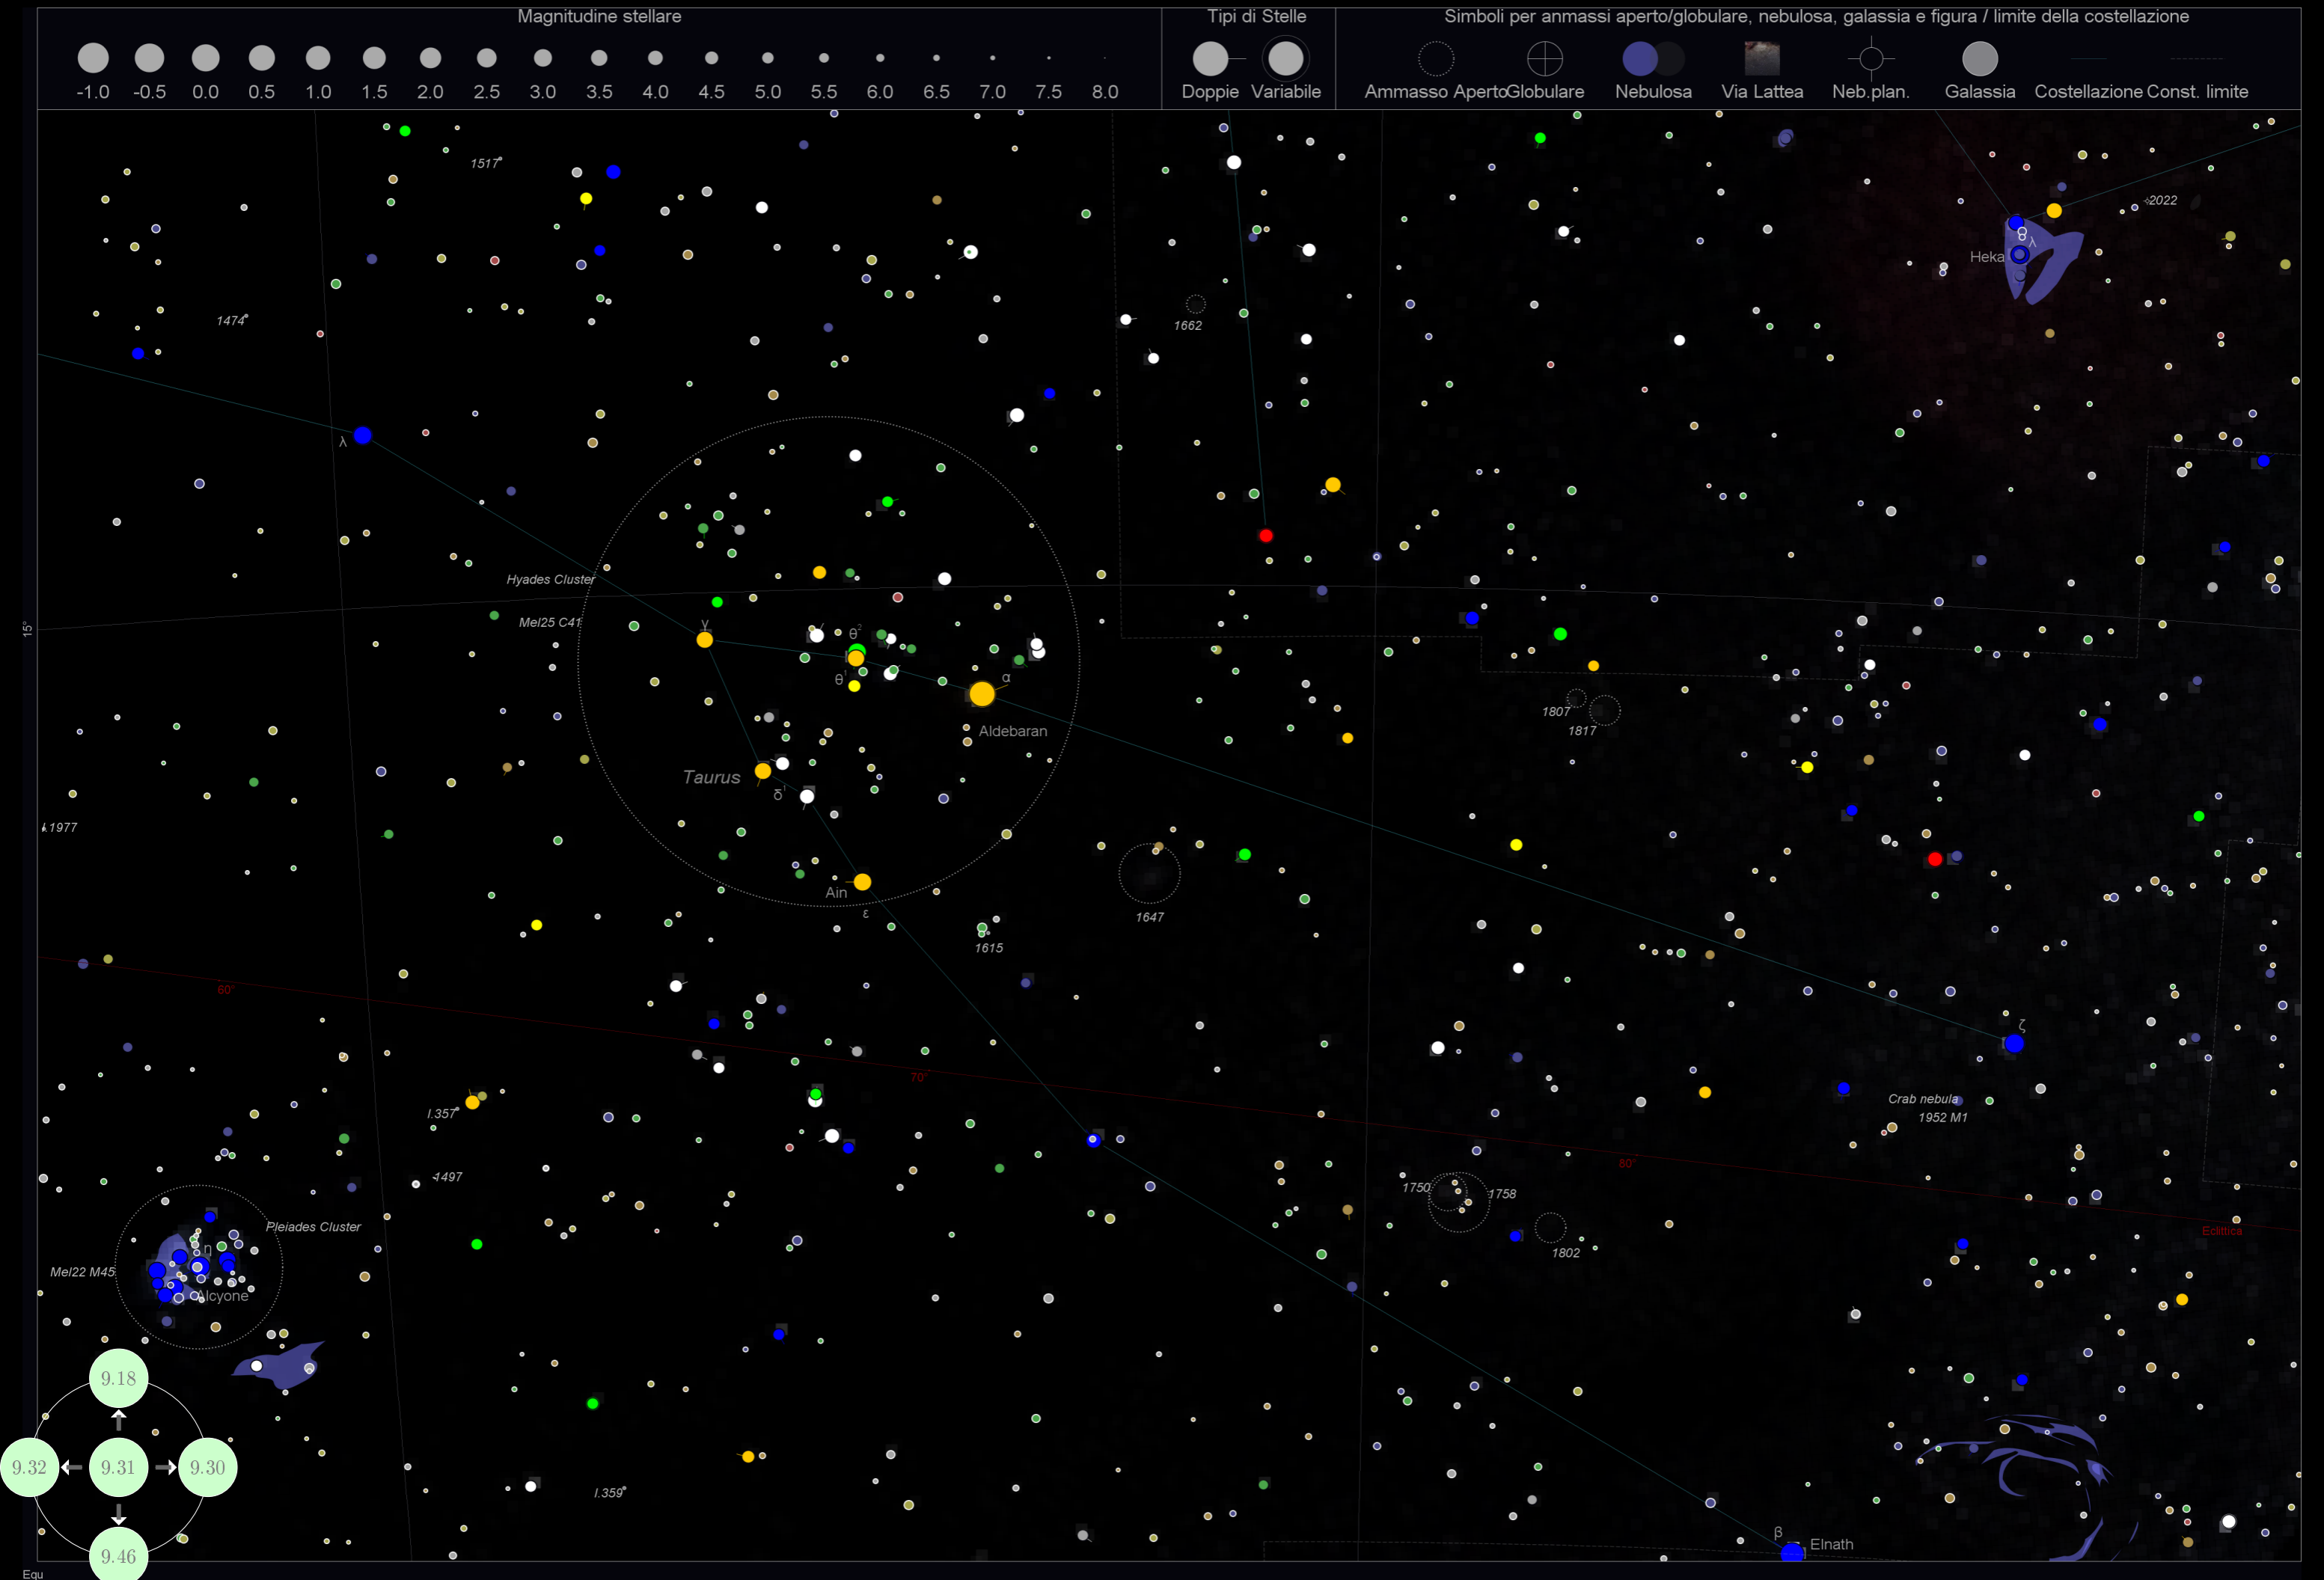

Magnitudine stellare

Tipi di Stelle

Simboli per ammassi aperto/globulare, nebulosa, galassia e figura / limite della costellazione

Magnitudine stellare

Tipi di Stelle

Simboli per ammassi aperto/globulare, nebulosa, galassia e figura / limite della costellazione