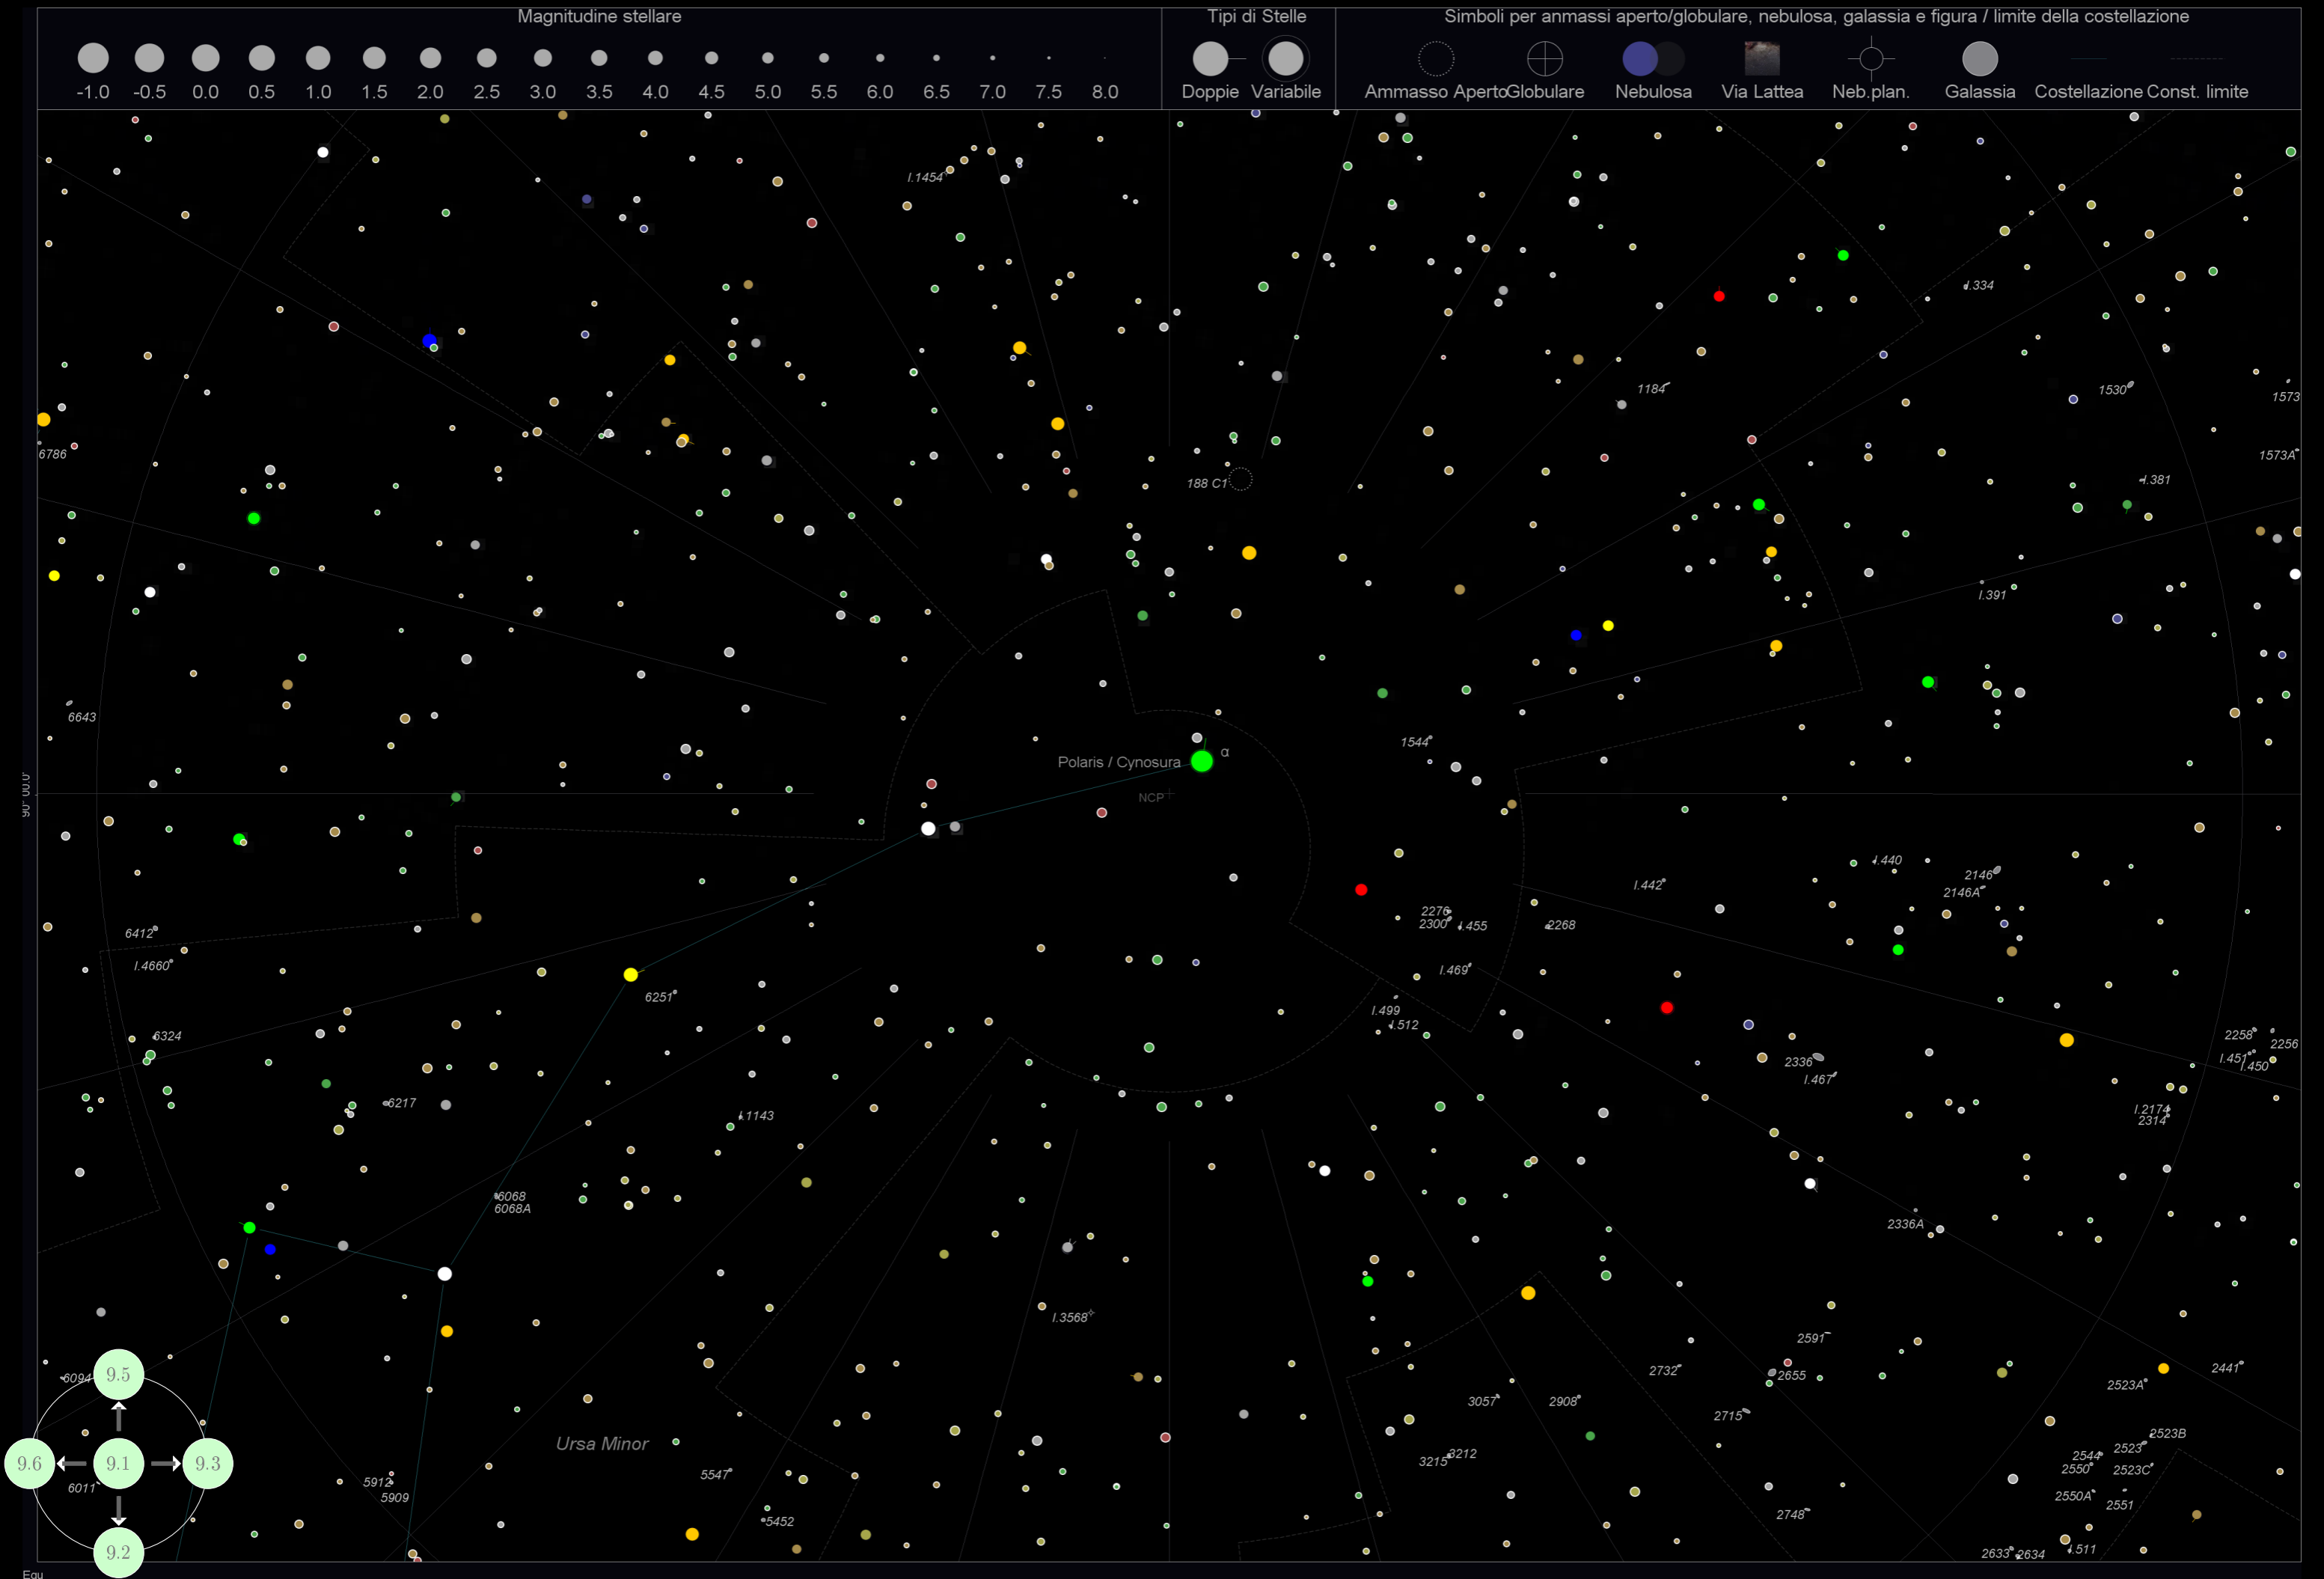

9.1 Mappa 1 25° attorno 0.0h, 90.0° (Ursa Minor)