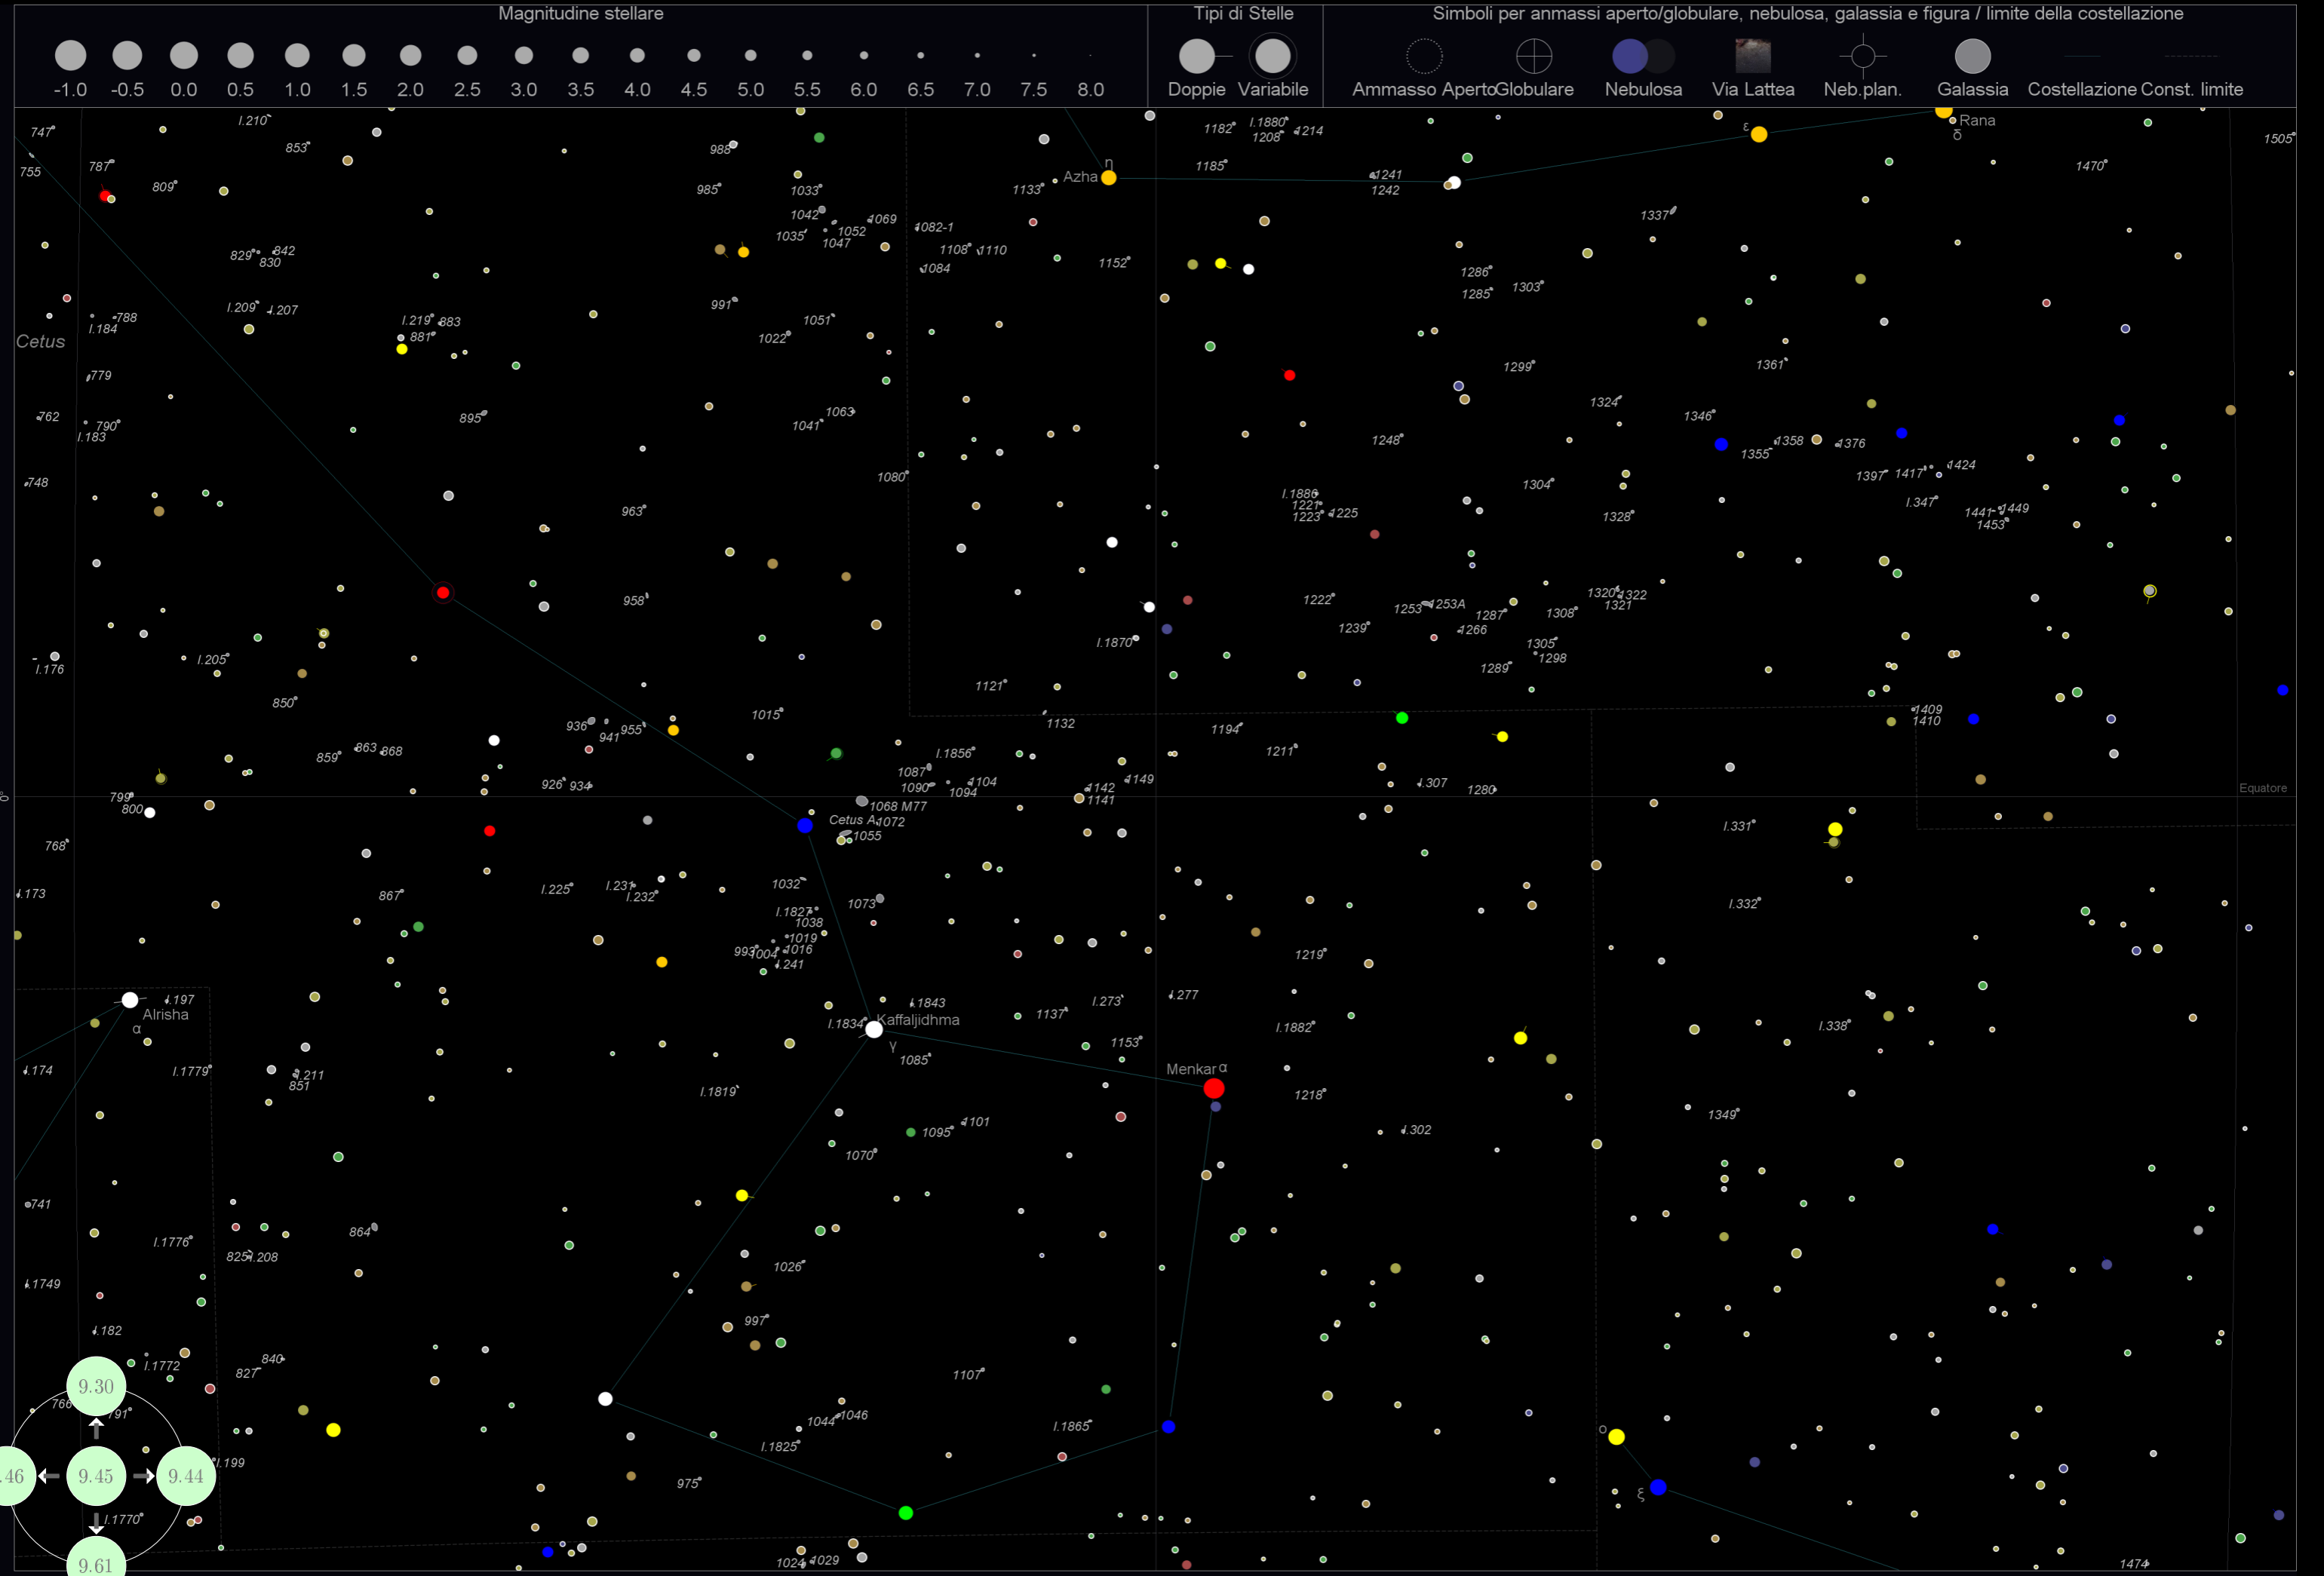

Equ

Magnitudine stellare

Tipi di Stelle

Simboli per ammassi aperto/globulare, nebulosa, galassia e figura / limite della costellazione

Magnitudine stellare

Tipi di Stelle

Simboli per ammassi aperto/globulare, nebulosa, galassia e figura / limite della costellazione