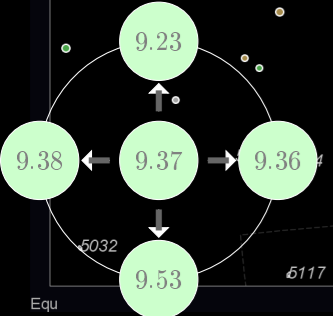

Equ

Magnitudine stellare

Tipi di Stelle

Simboli per ammassi aperto/globulare, nebulosa, galassia e figura / limite della costellazione

Magnitudine stellare

Tipi di Stelle

Simboli per ammassi aperto/globulare, nebulosa, galassia e figura / limite della costellazione