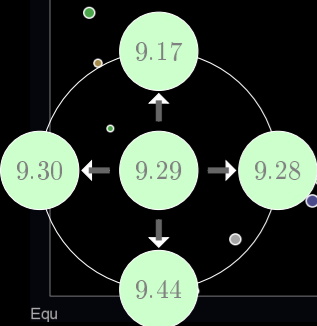

Leo Minor

Tania Borealis  
1.598°

Magnitudine stellare

Tipi di Stelle

Simboli per ammassi aperto/globulare, nebulosa, galassia e figura / limite della costellazione

Magnitudine stellare																Tipi di Stelle		Simboli per ammassi aperto/globulare, nebulosa, galassia e figura / limite della costellazione										
-1.0	-0.5	0.0	0.5	1.0	1.5	2.0	2.5	3.0	3.5	4.0	4.5	5.0	5.5	6.0	6.5	7.0	7.5	8.0	Doppie	Variabile	Ammasso Aperto	Globulare	Nebulosa	Via Lattea	Neb.plan.	Galassia	Costellazione	Const. limite

Magnitudine stellare

Tipi di Stelle

Simboli per ammassi aperto/globulare, nebulosa, galassia e figura / limite della costellazione

Magnitudine stellare

Tipi di Stelle

Simboli per ammassi aperto/globulare, nebulosa, galassia e figura / limite della costellazione