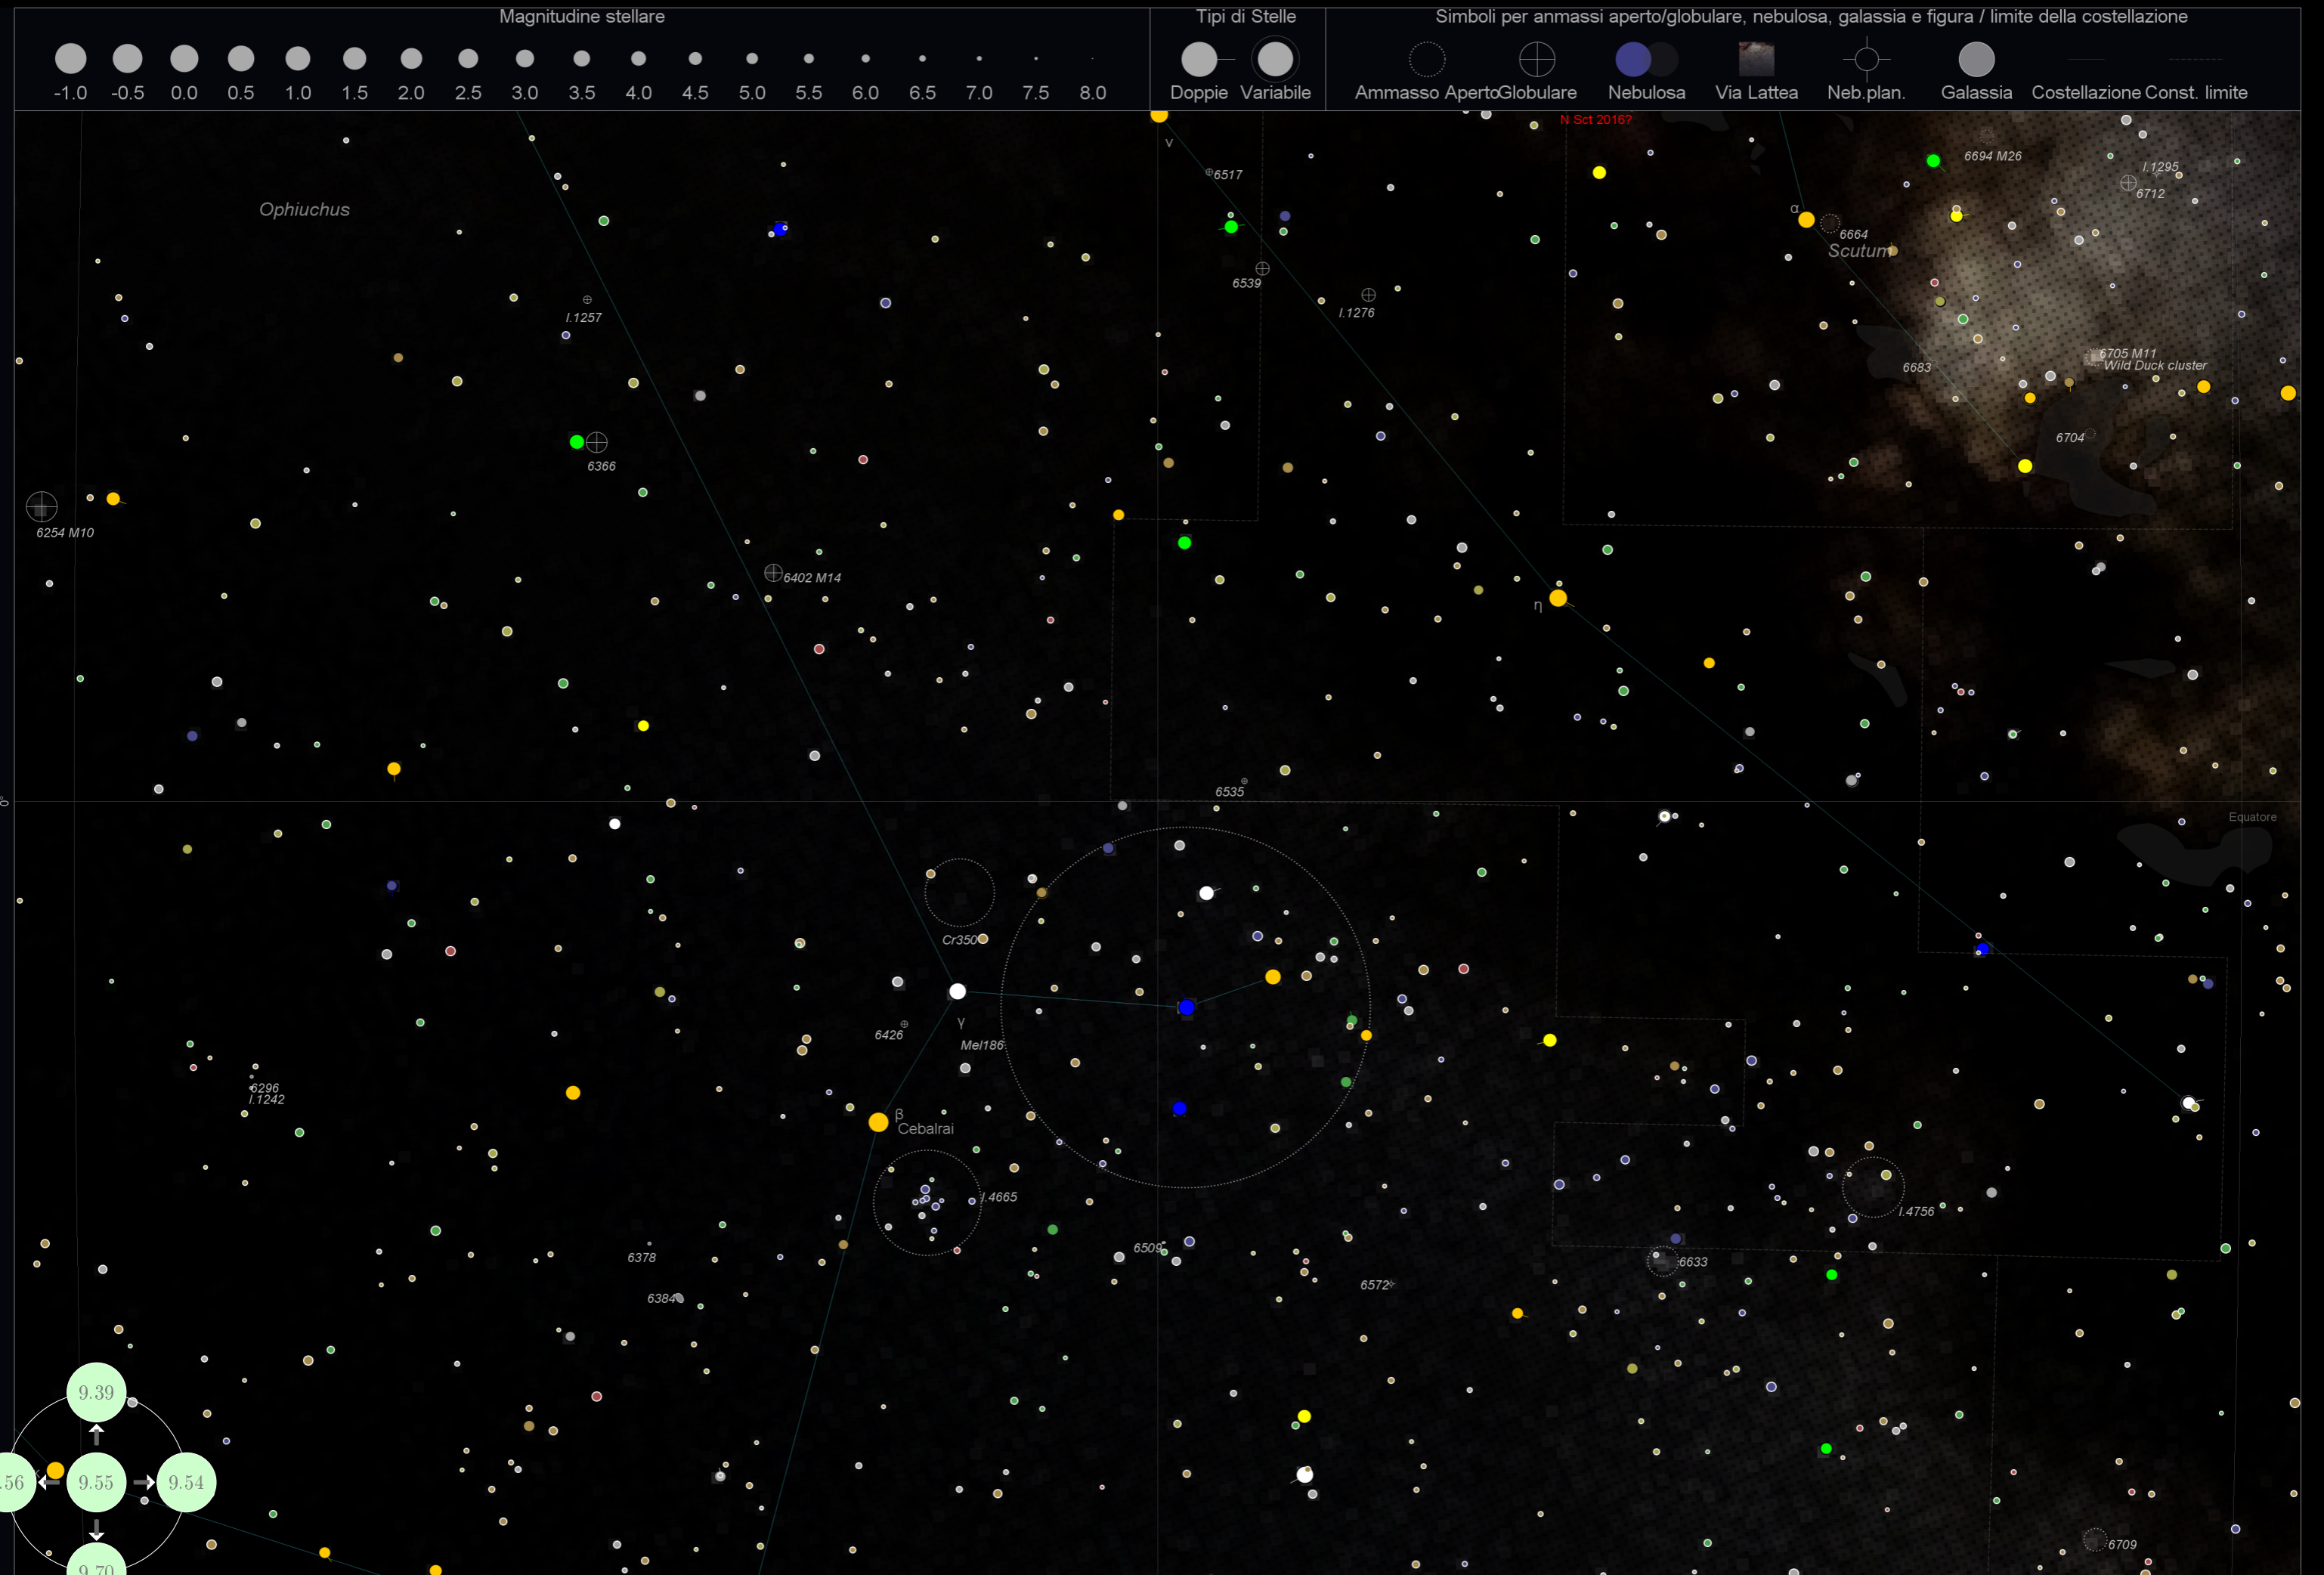

Equ

Magnitudine stellare

Tipi di Stelle

Simboli per ammassi aperto/globulare, nebulosa, galassia e figura / limite della costellazione

Magnitudine stellare

Tipi di Stelle

Simboli per ammassi aperto/globulare, nebulosa, galassia e figura / limite della costellazione