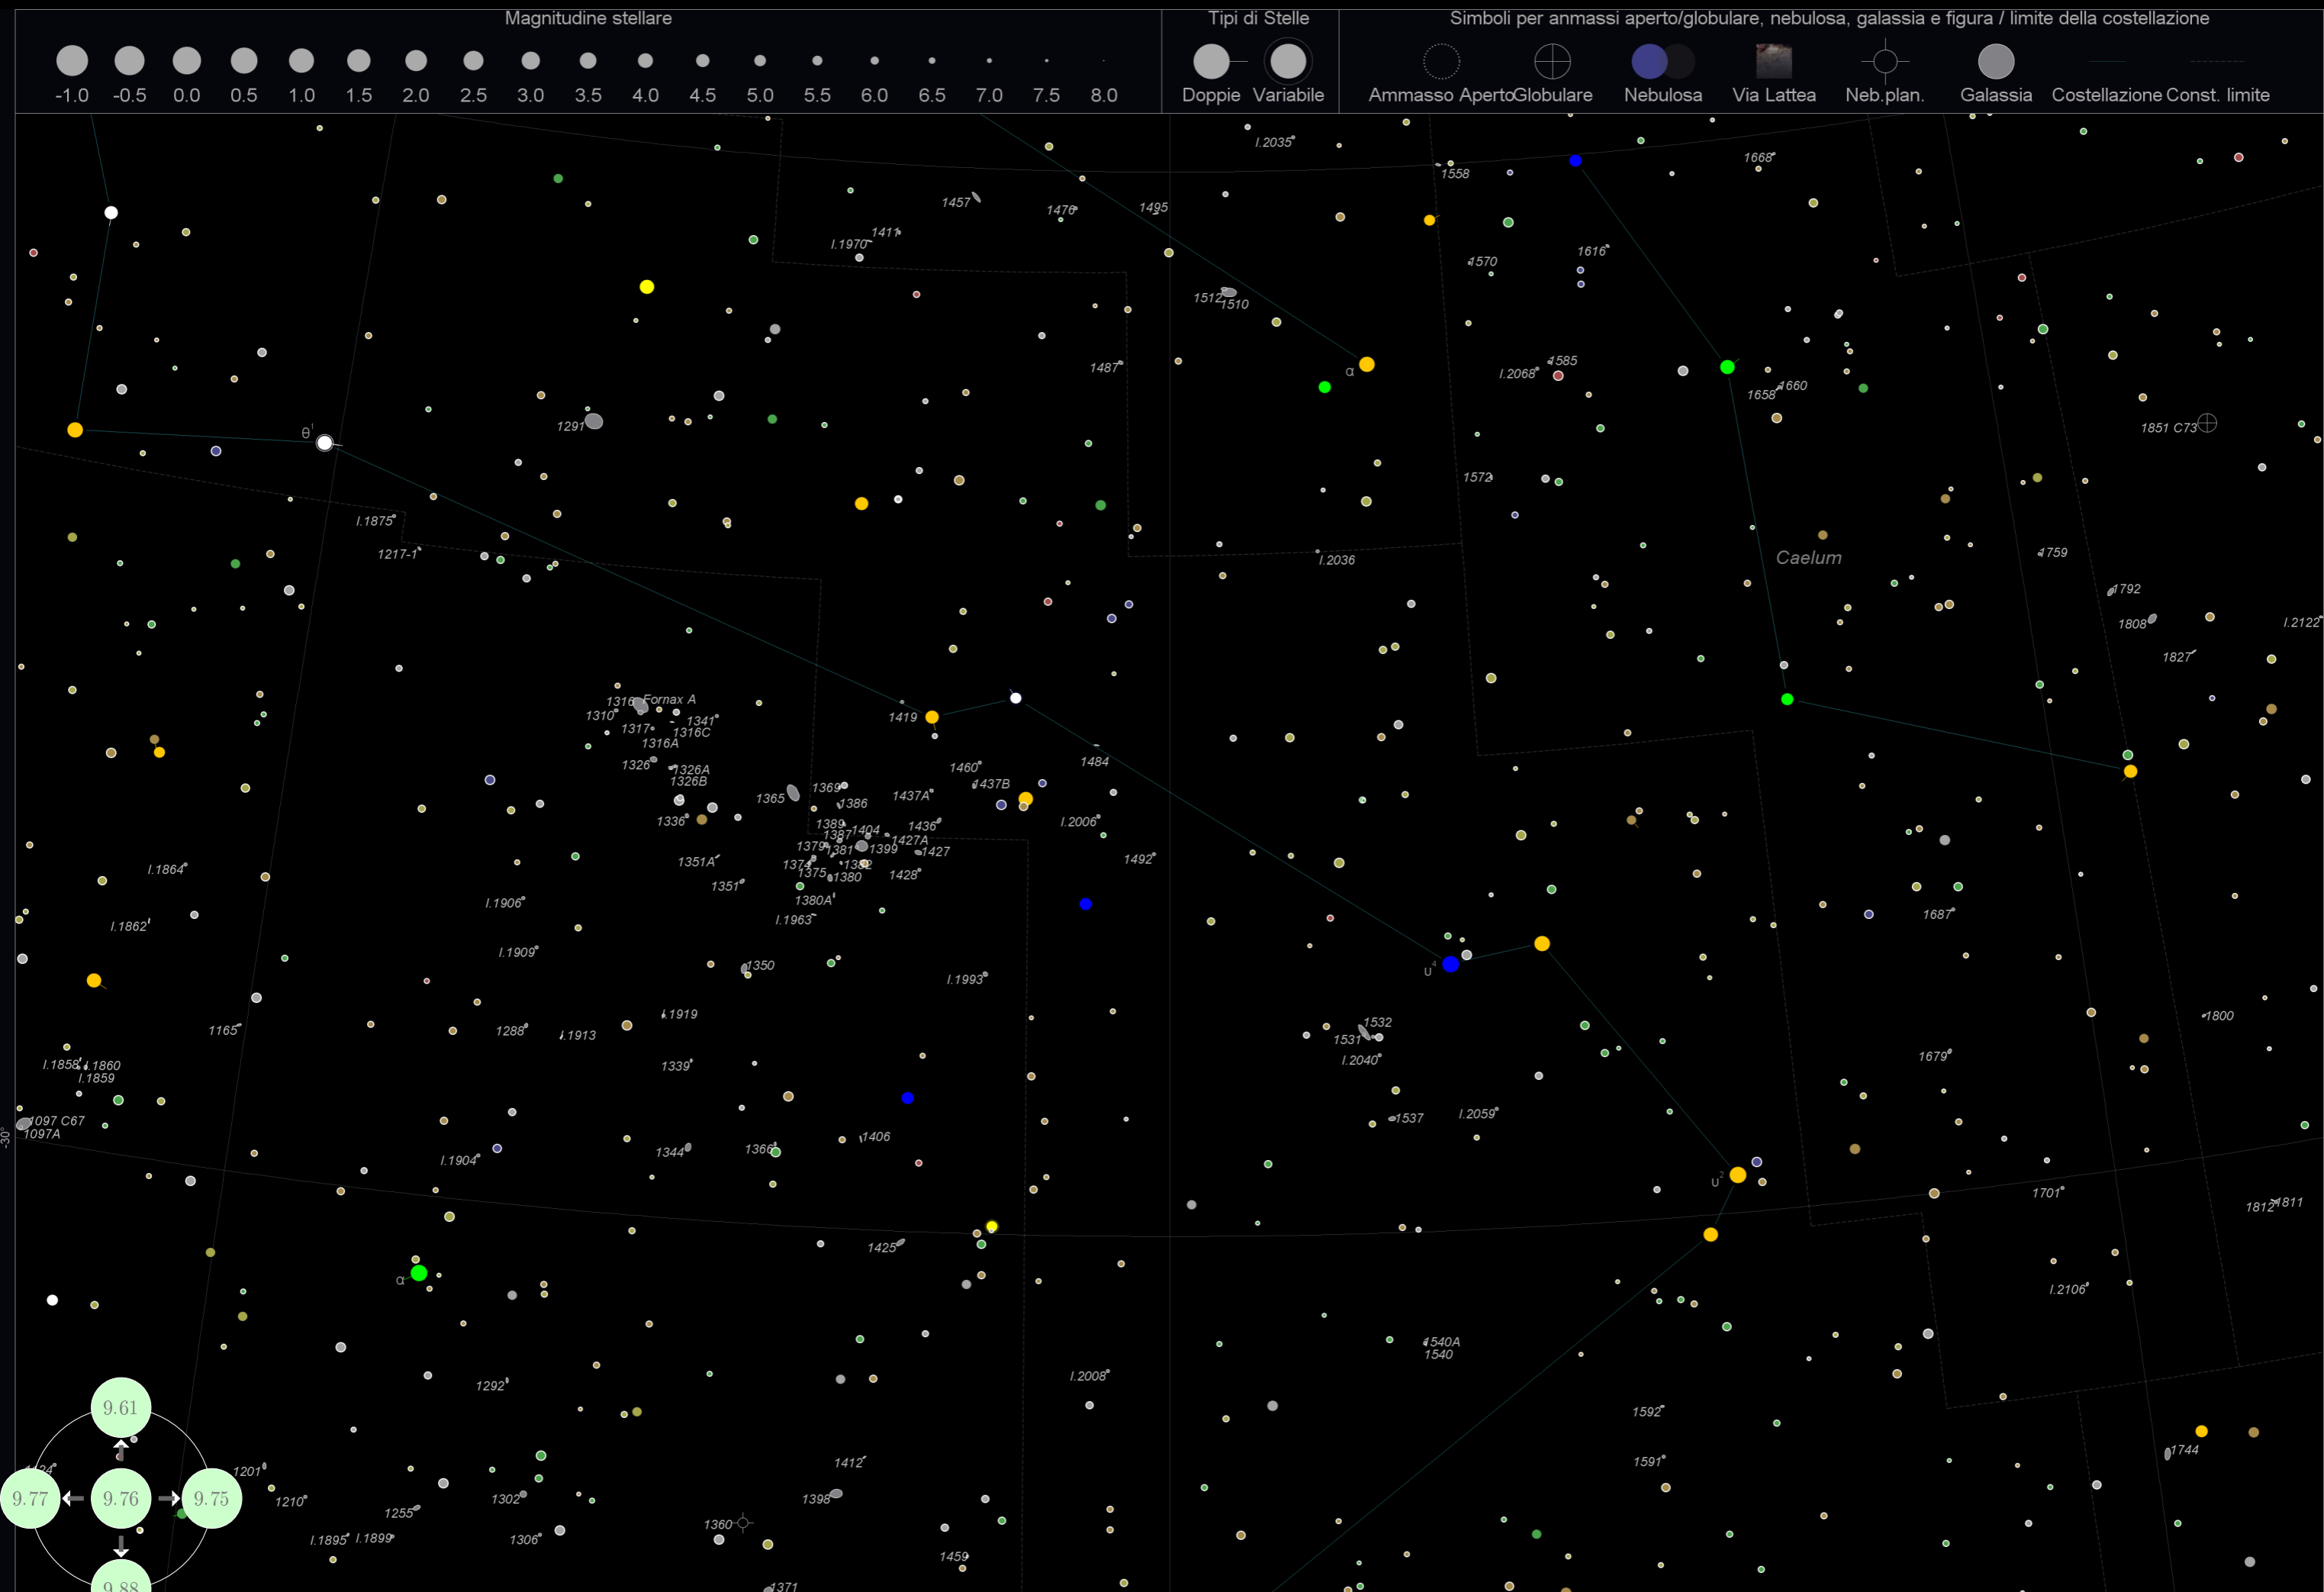

3115 C53 Spindle galaxy

3242 C59 Ghost of Jupiter

1.626°

Magnitudine stellare

Tipi di Stelle

Simboli per ammassi aperto/globulare, nebulosa, galassia e figura / limite della costellazione

Equ

9.77 Mappa 77 25° attorno 6.0h, -36.0° (Columba)