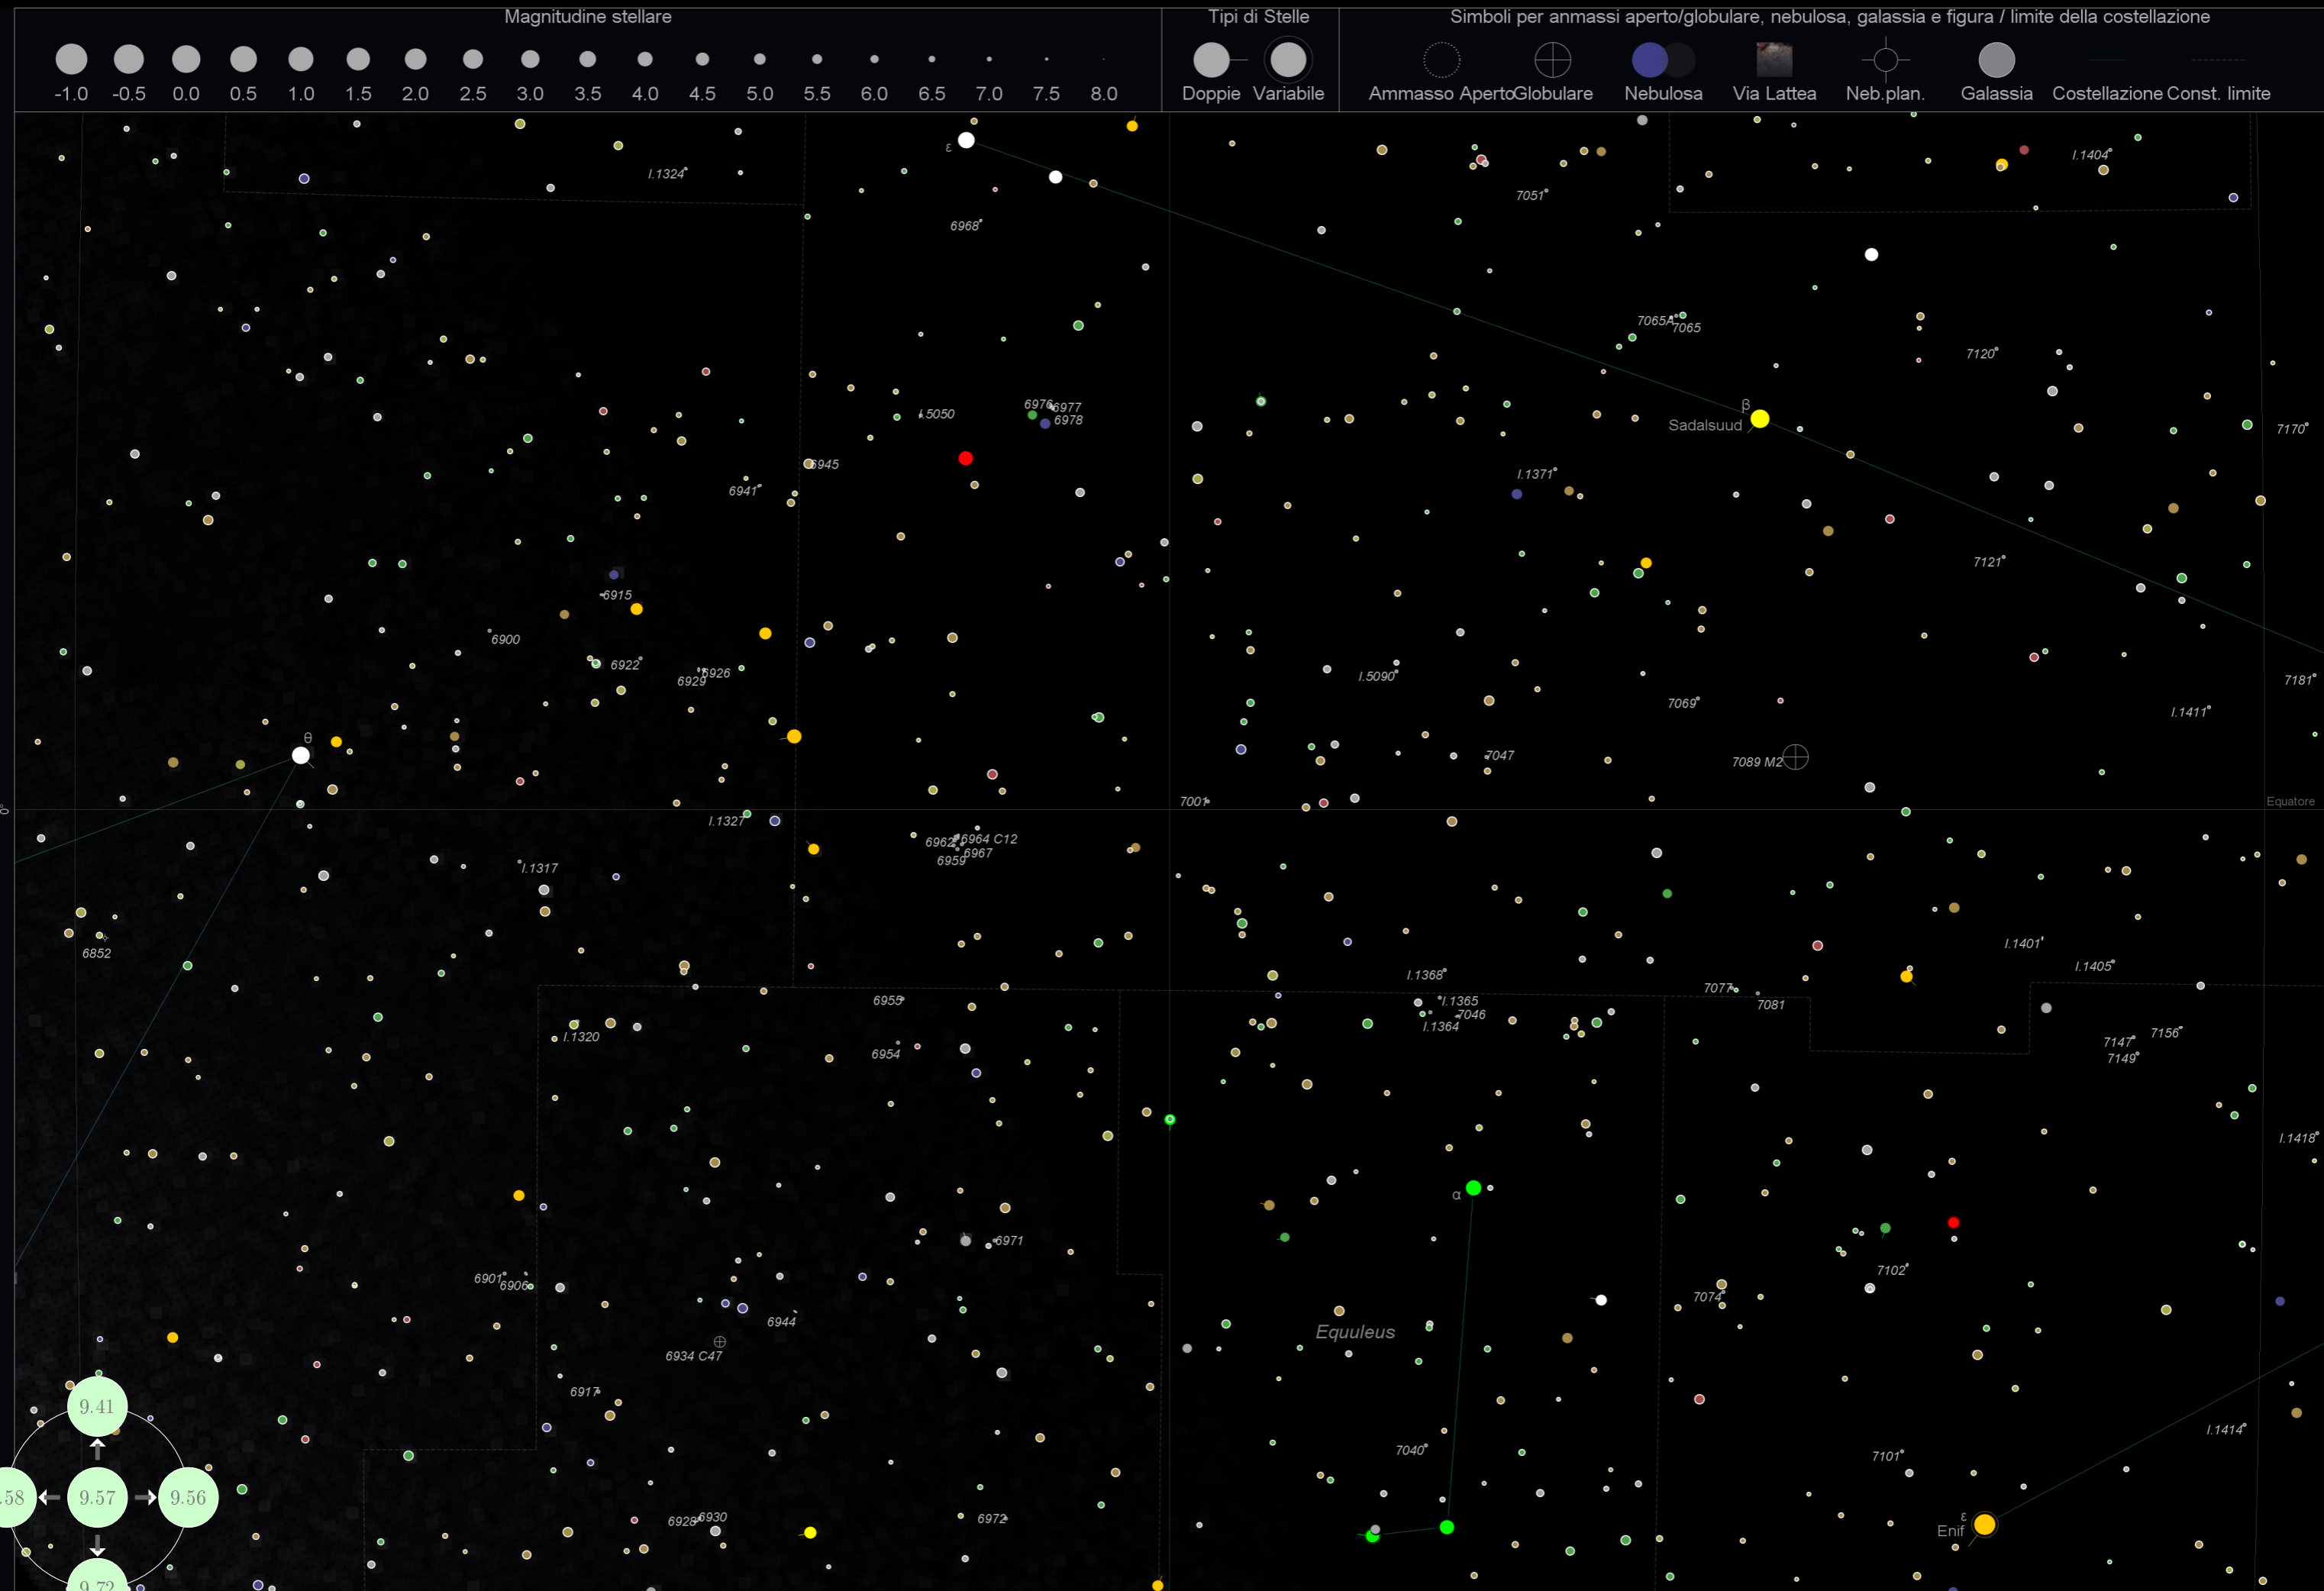

Equ

Magnitudine stellare

Tipi di Stelle

Simboli per ammassi aperto/globulare, nebulosa, galassia e figura / limite della costellazione

Magnitudine stellare

Tipi di Stelle

Simboli per ammassi aperto/globulare, nebulosa, galassia e figura / limite della costellazione