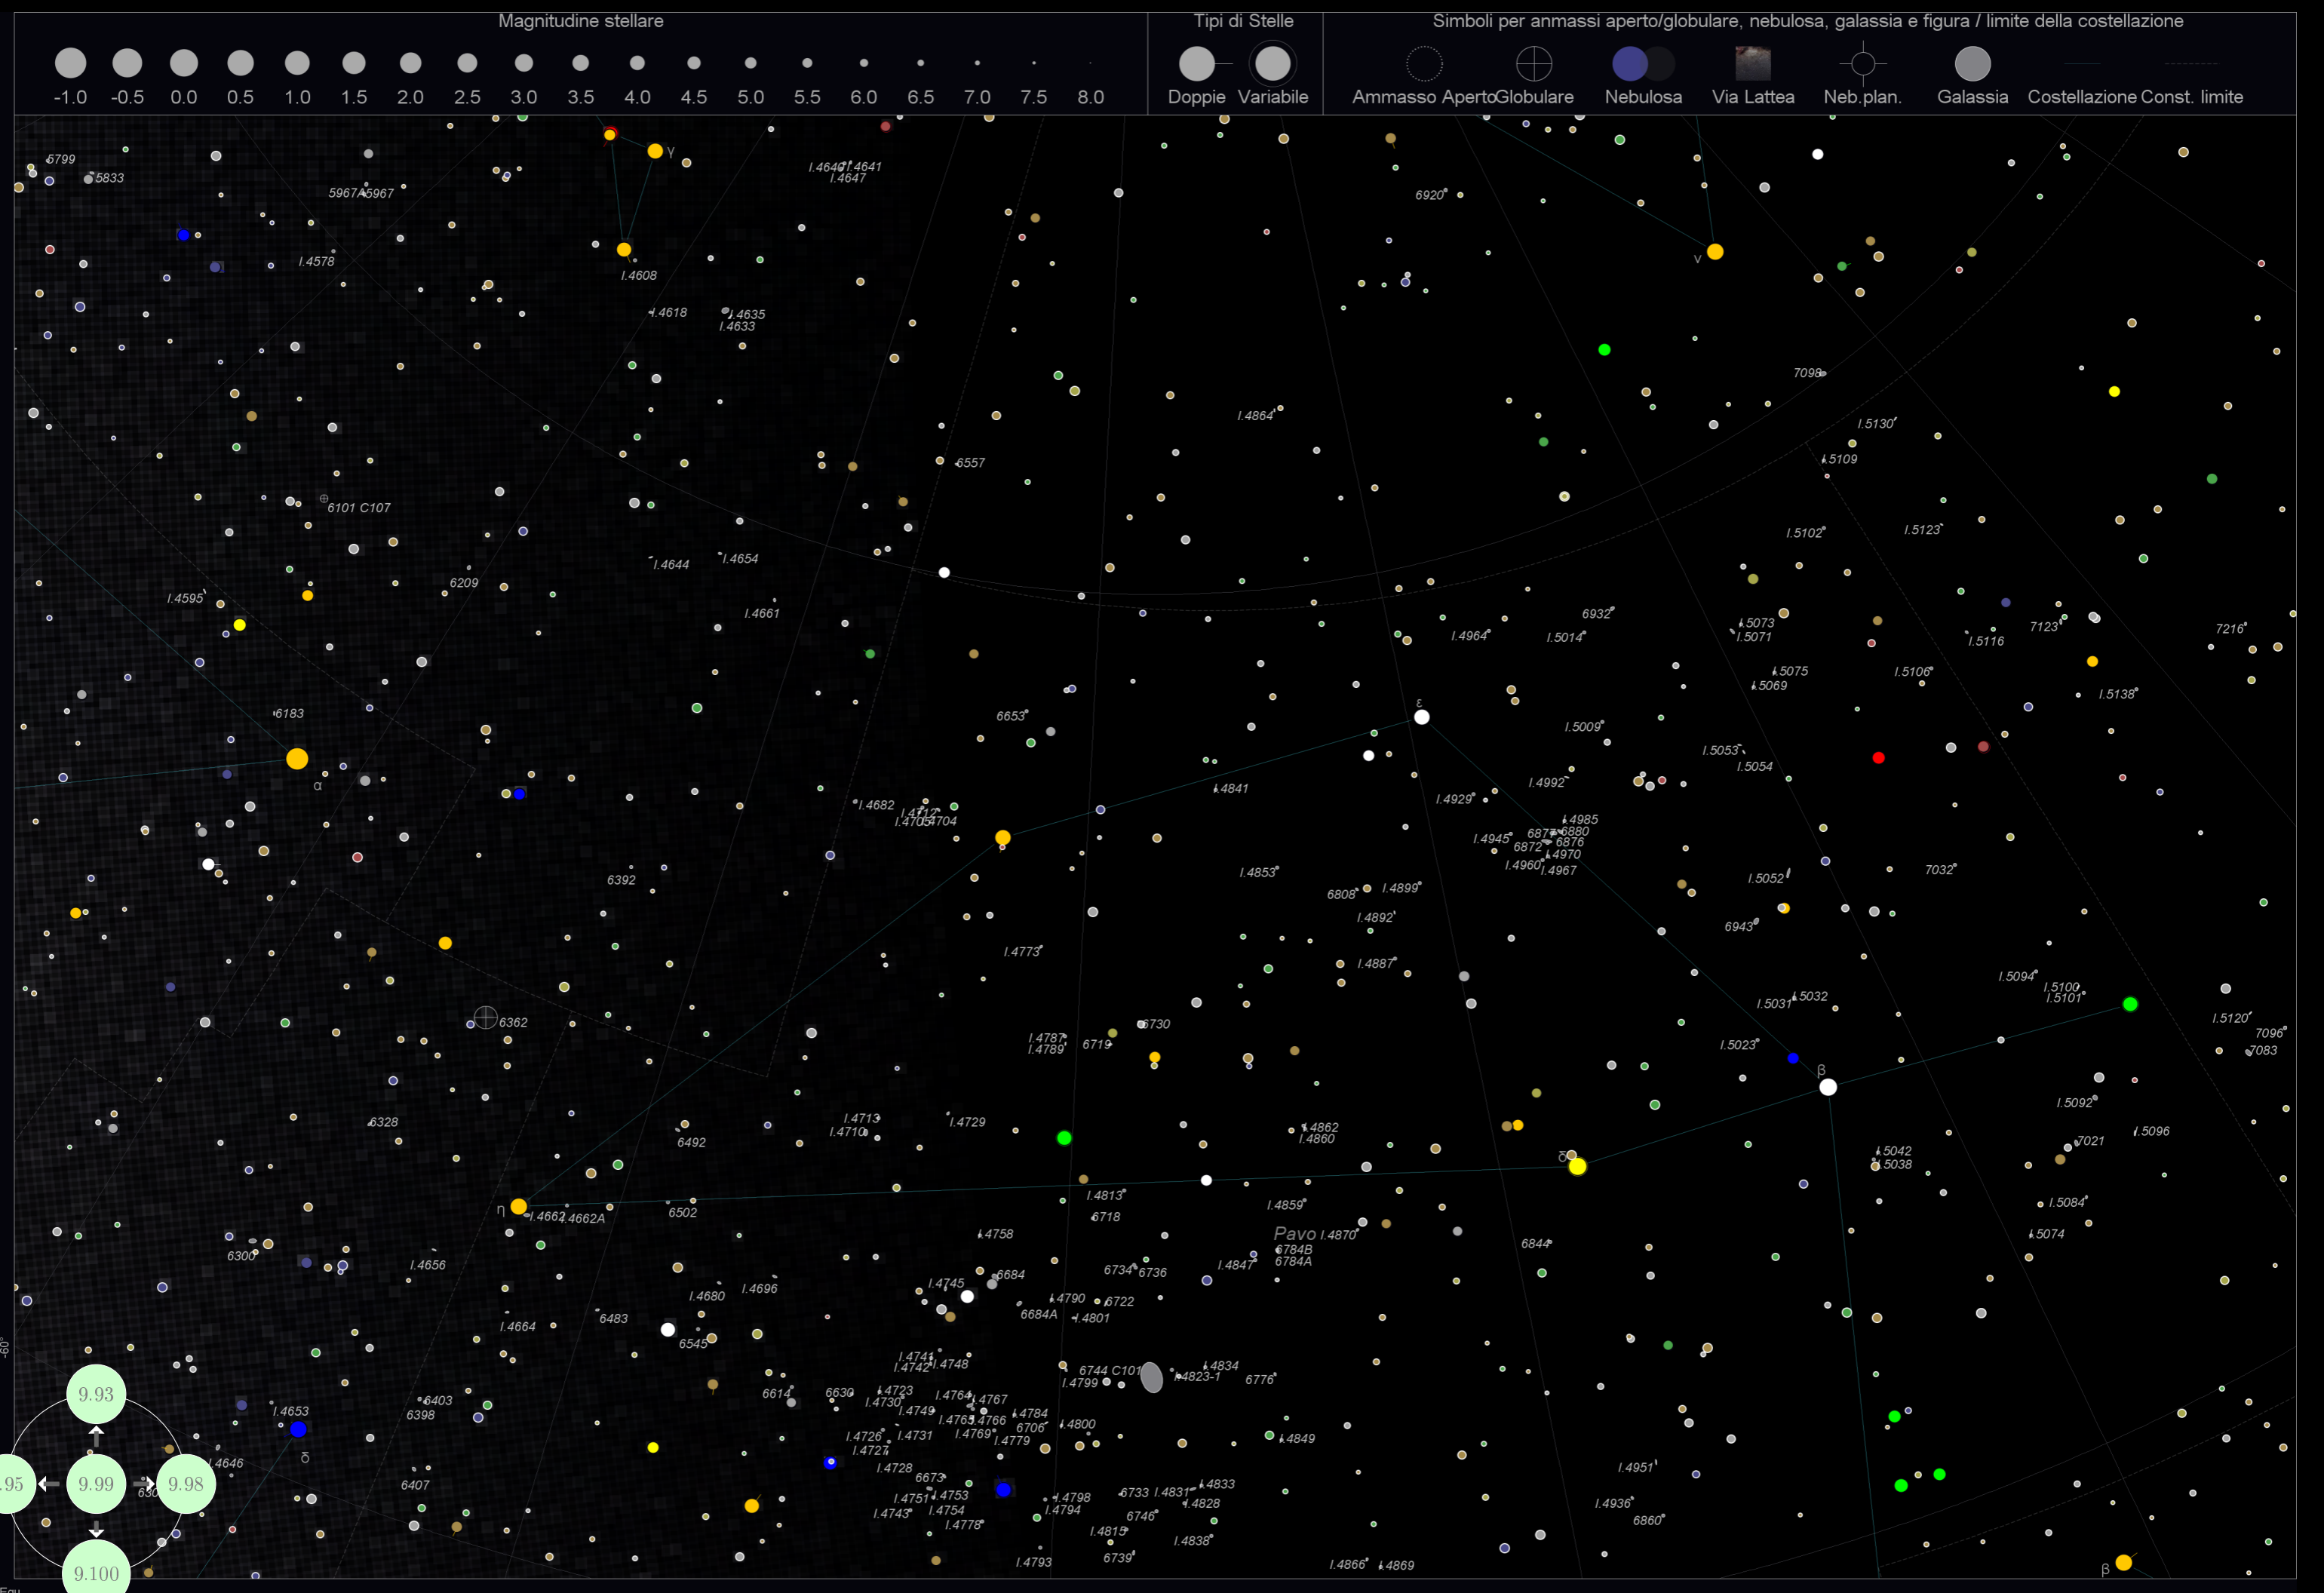

Magnitudine stellare

Tipi di Stelle

Simboli per ammassi aperto/globulare, nebulosa, galassia e figura / limite della costellazione

Magnitudine stellare

Tipi di Stelle

Simboli per ammassi aperto/globulare, nebulosa, galassia e figura / limite della costellazione