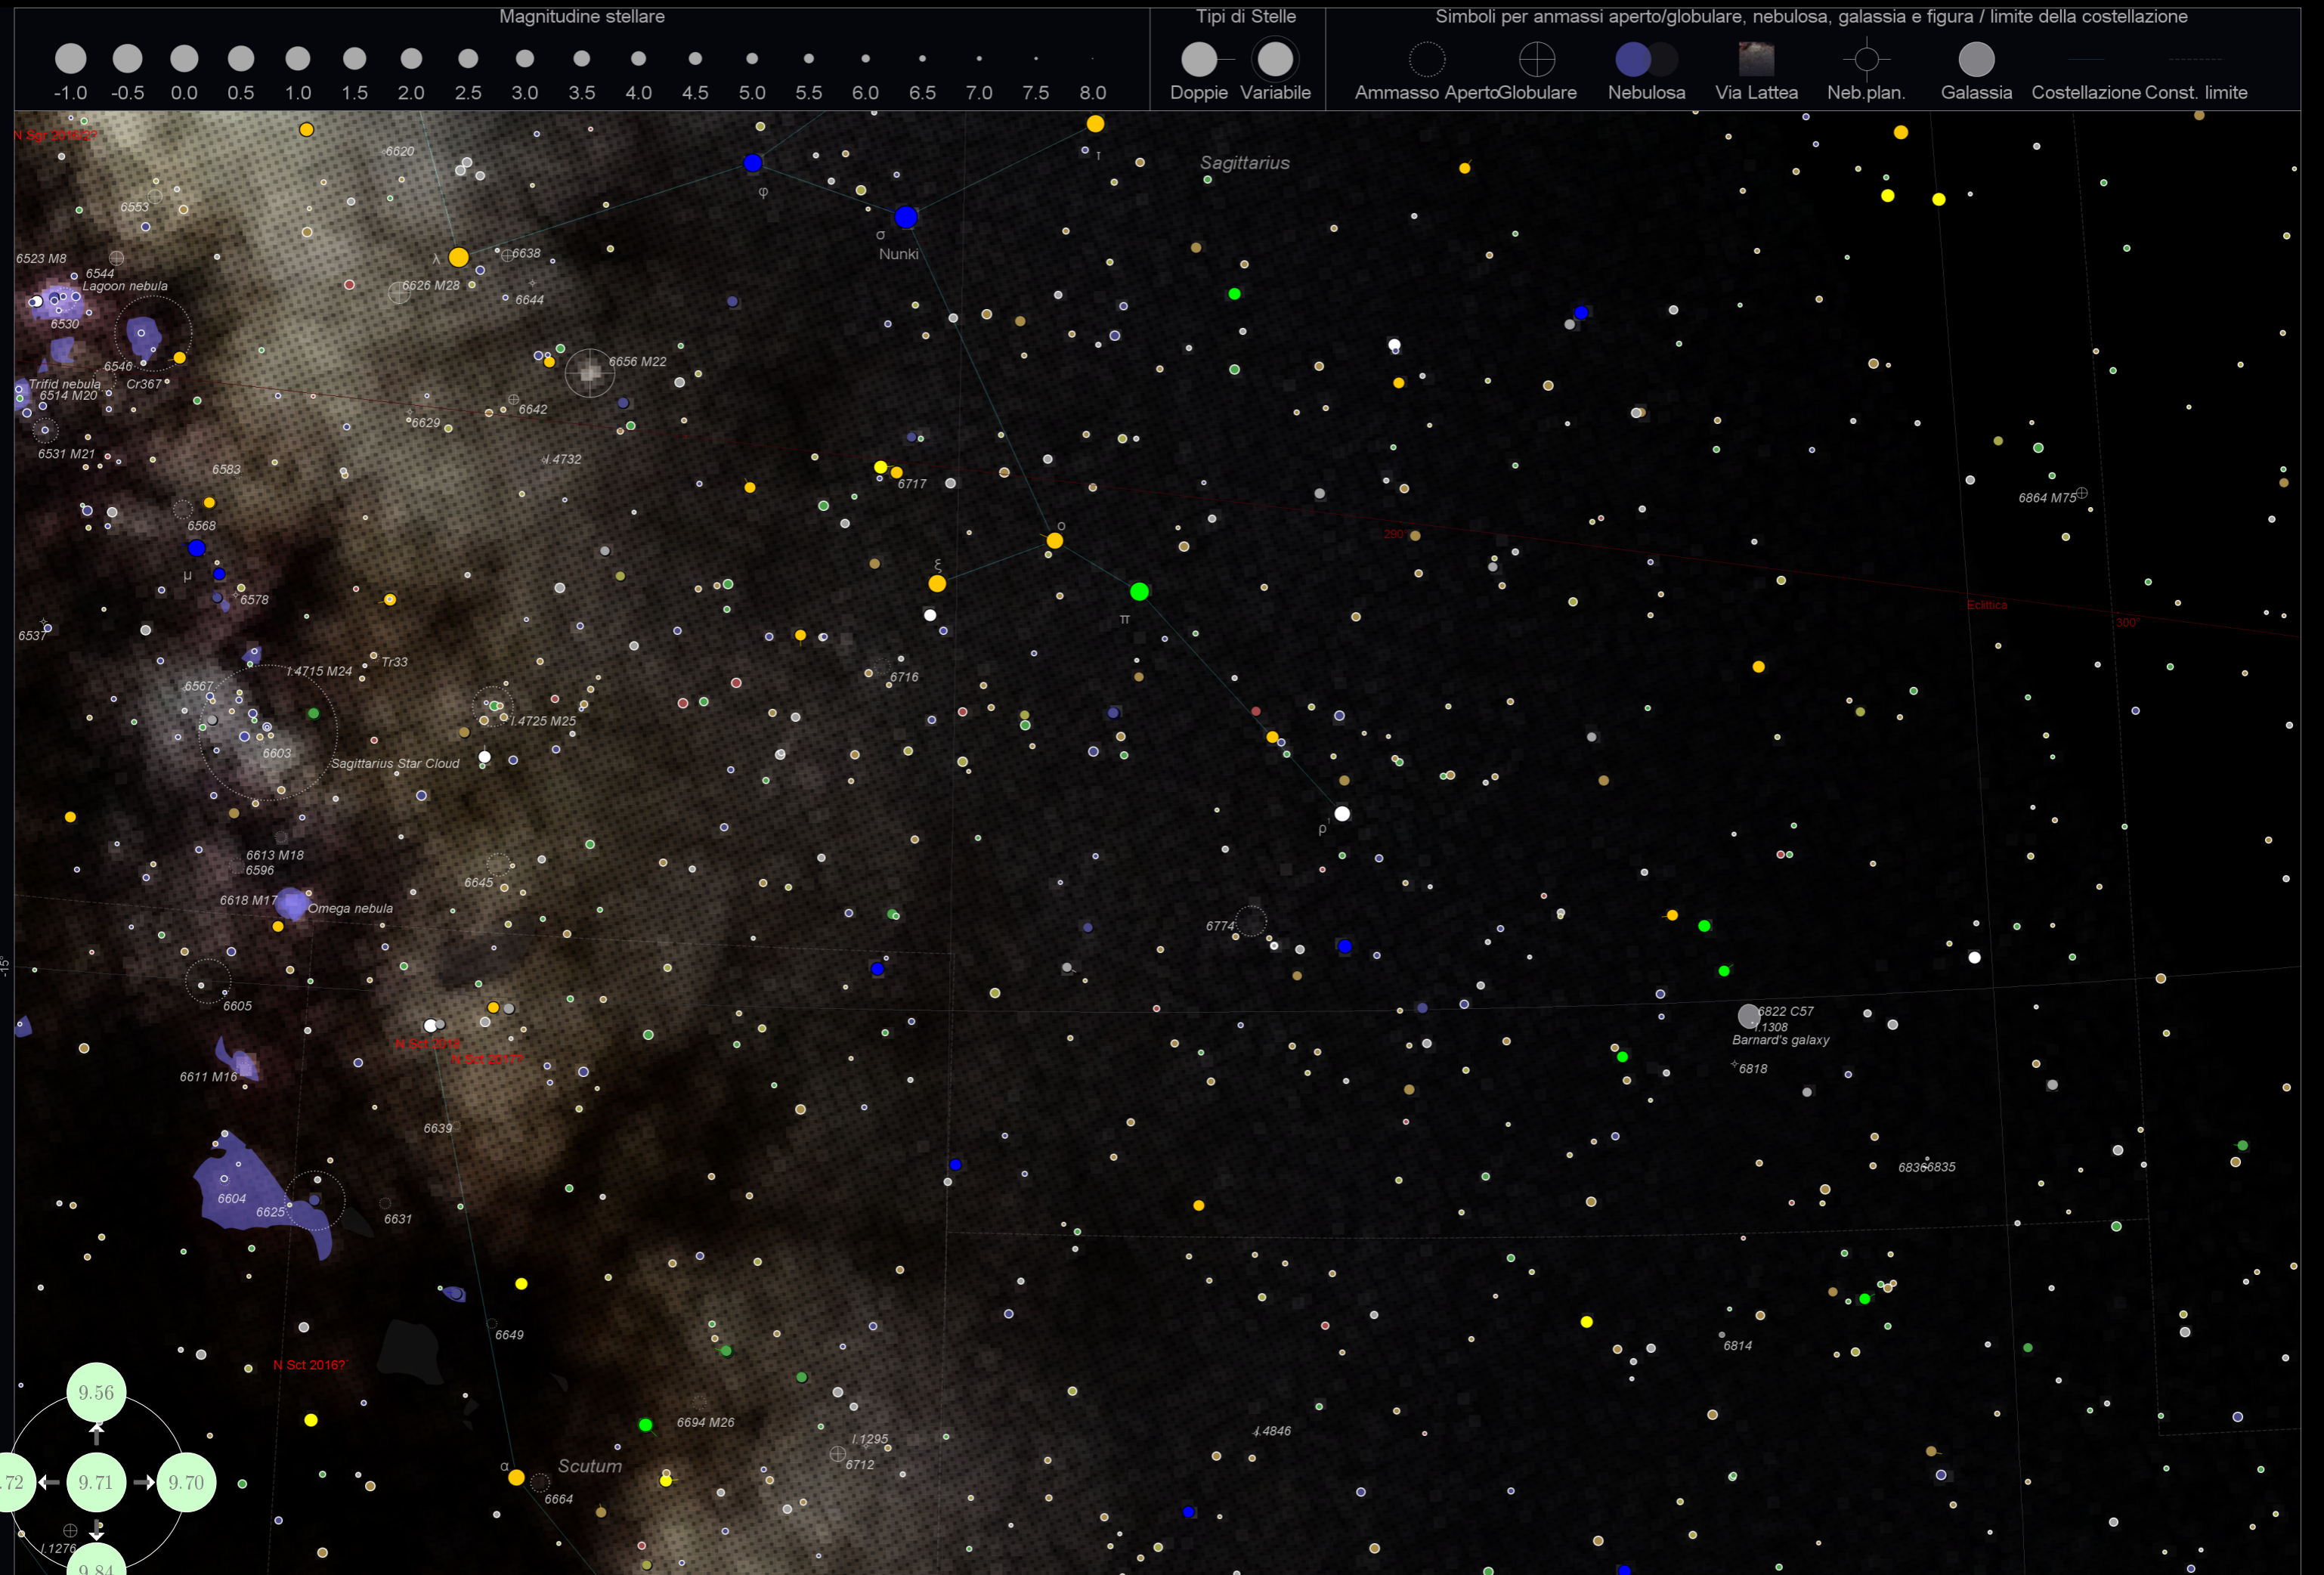

3115 C53 Spindle galaxy

3242 C59 Ghost of Jupiter

1.626°

Magnitudine stellare

Tipi di Stelle

Simboli per ammassi aperto/globulare, nebulosa, galassia e figura / limite della costellazione

Equ

9.77 Mappa 77 25° attorno 6.0h, -36.0° (Columba)