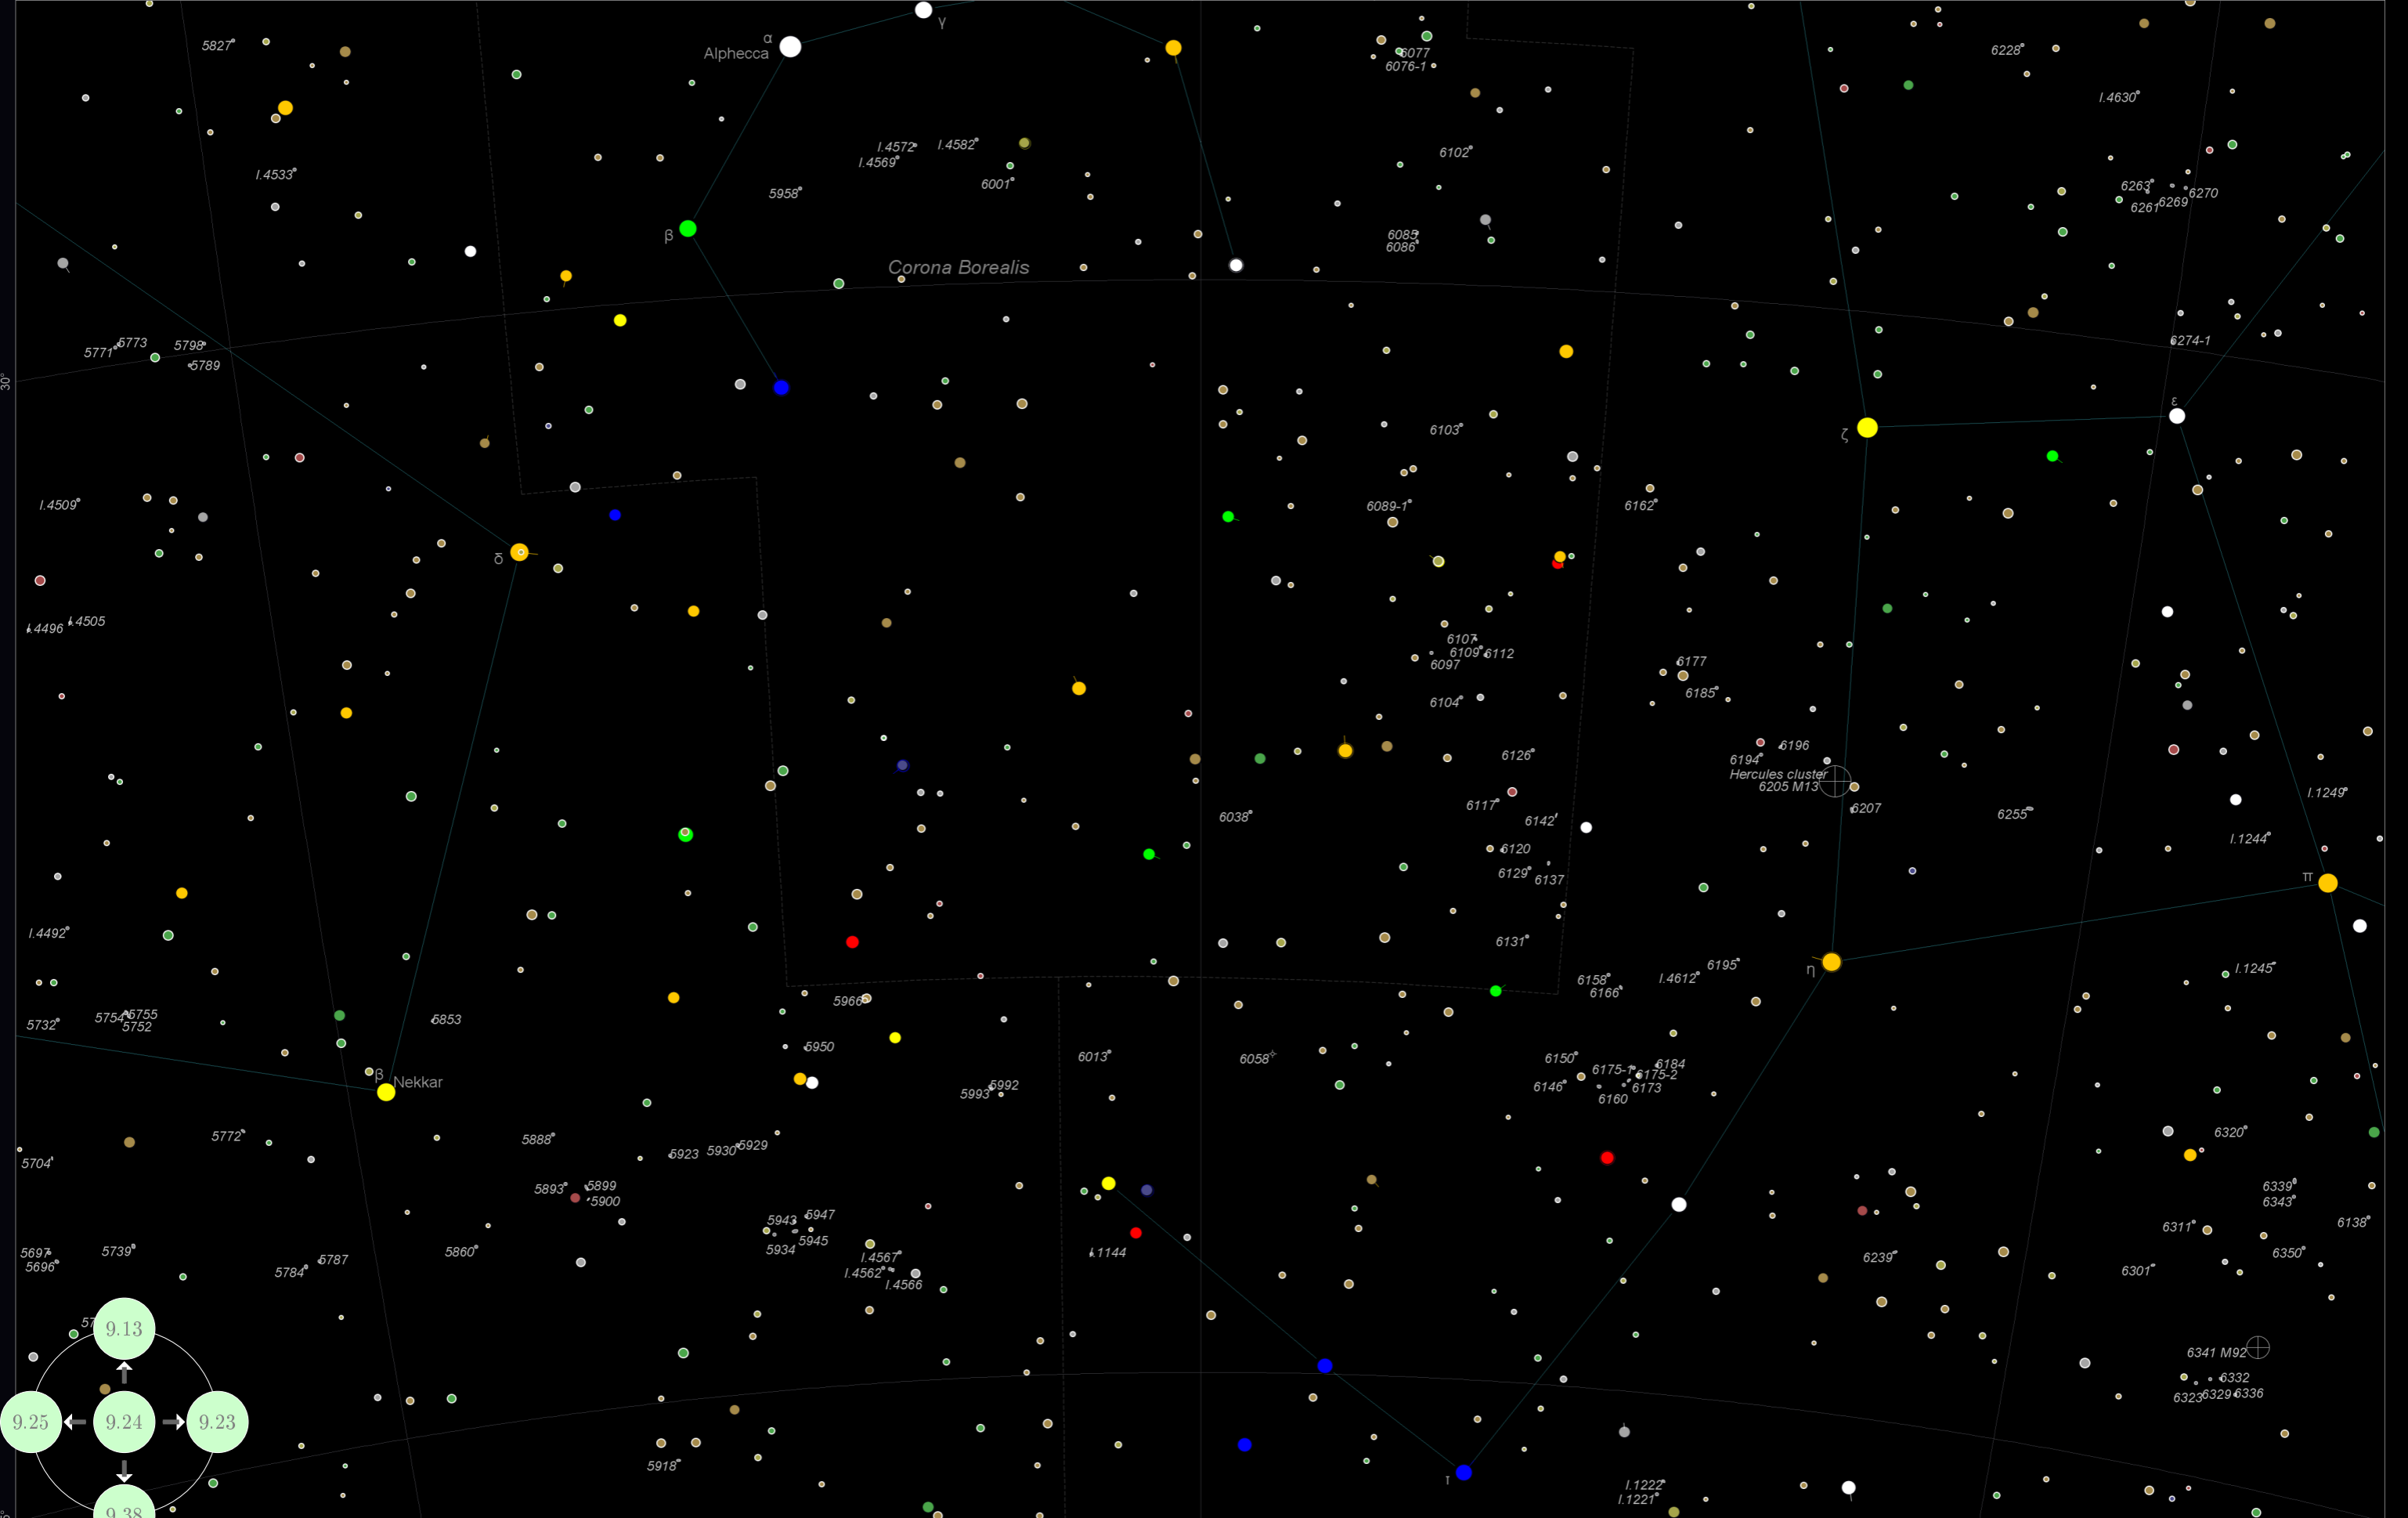

Leo Minor

Tania Borealis  
1.598°

Magnitudine stellare

Tipi di Stelle

Simboli per ammassi aperto/globulare, nebulosa, galassia e figura / limite della costellazione

Magnitudine stellare																Tipi di Stelle		Simboli per ammassi aperto/globulare, nebulosa, galassia e figura / limite della costellazione										
-1.0	-0.5	0.0	0.5	1.0	1.5	2.0	2.5	3.0	3.5	4.0	4.5	5.0	5.5	6.0	6.5	7.0	7.5	8.0	Doppie	Variabile	Ammasso Aperto	Globulare	Nebulosa	Via Lattea	Neb.plan.	Galassia	Costellazione	Const. limite