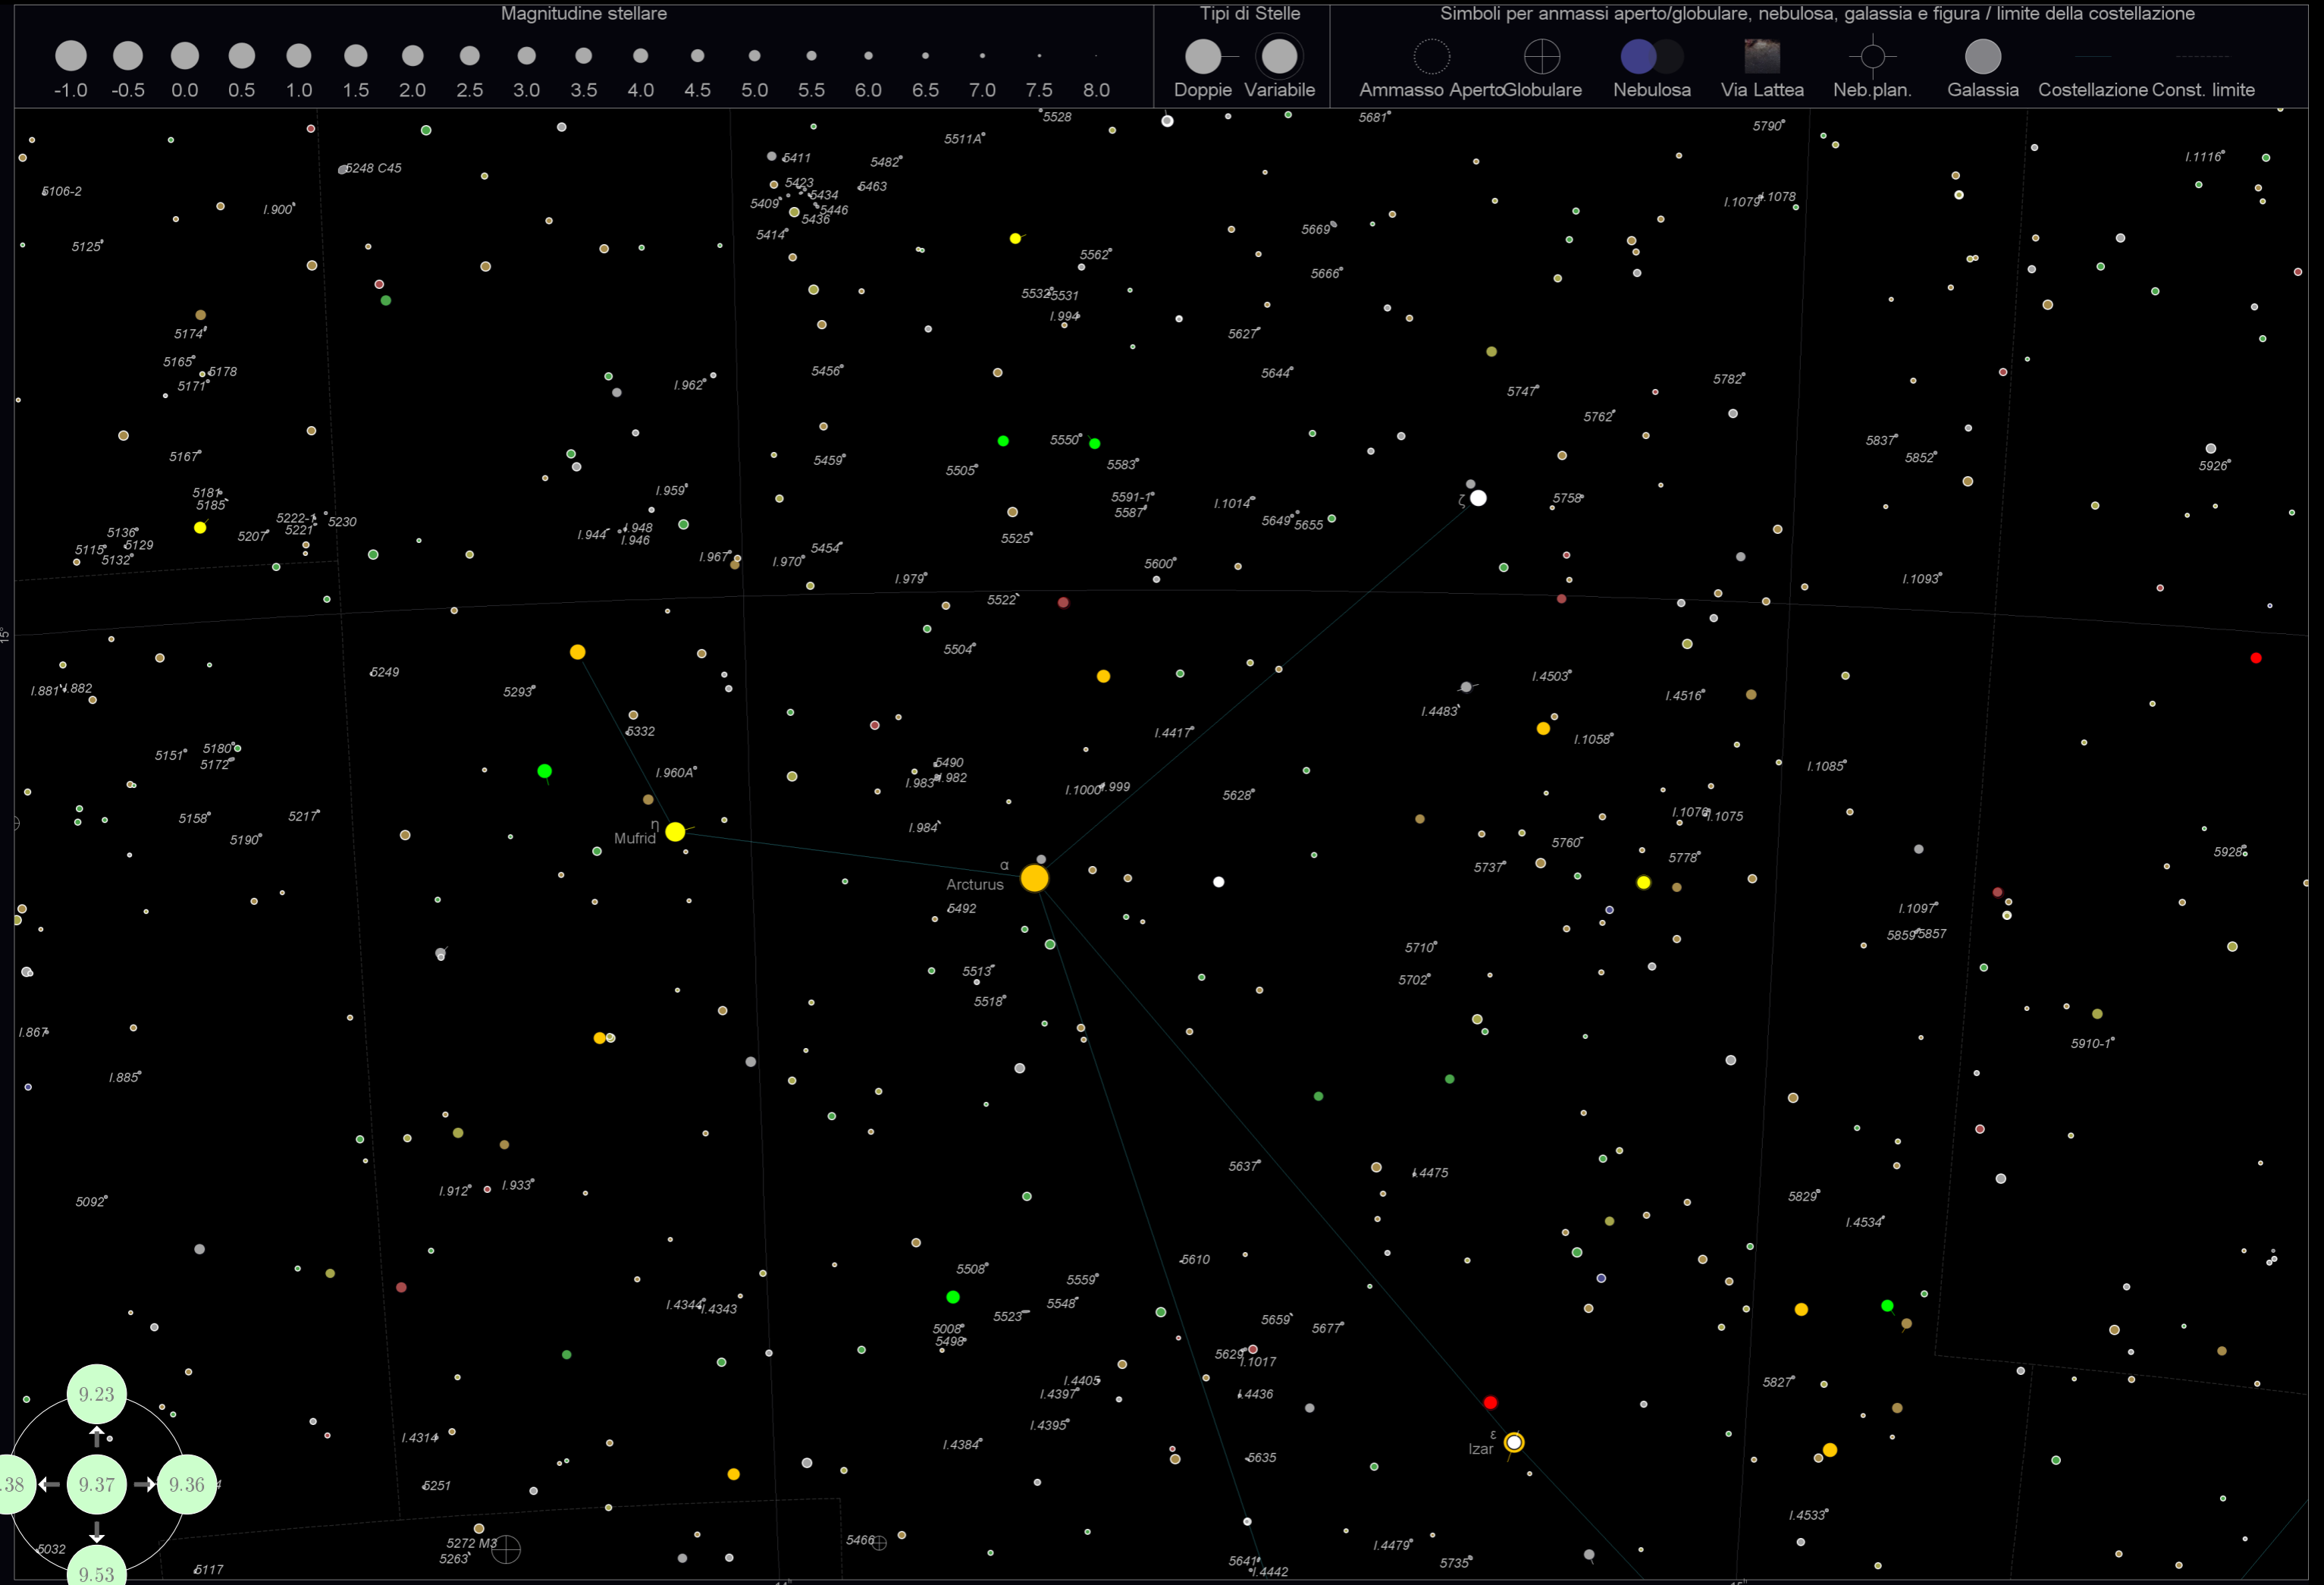

Magnitudine stellare

Tipi di Stelle

Simboli per ammassi aperto/globulare, nebulosa, galassia e figura / limite della costellazione