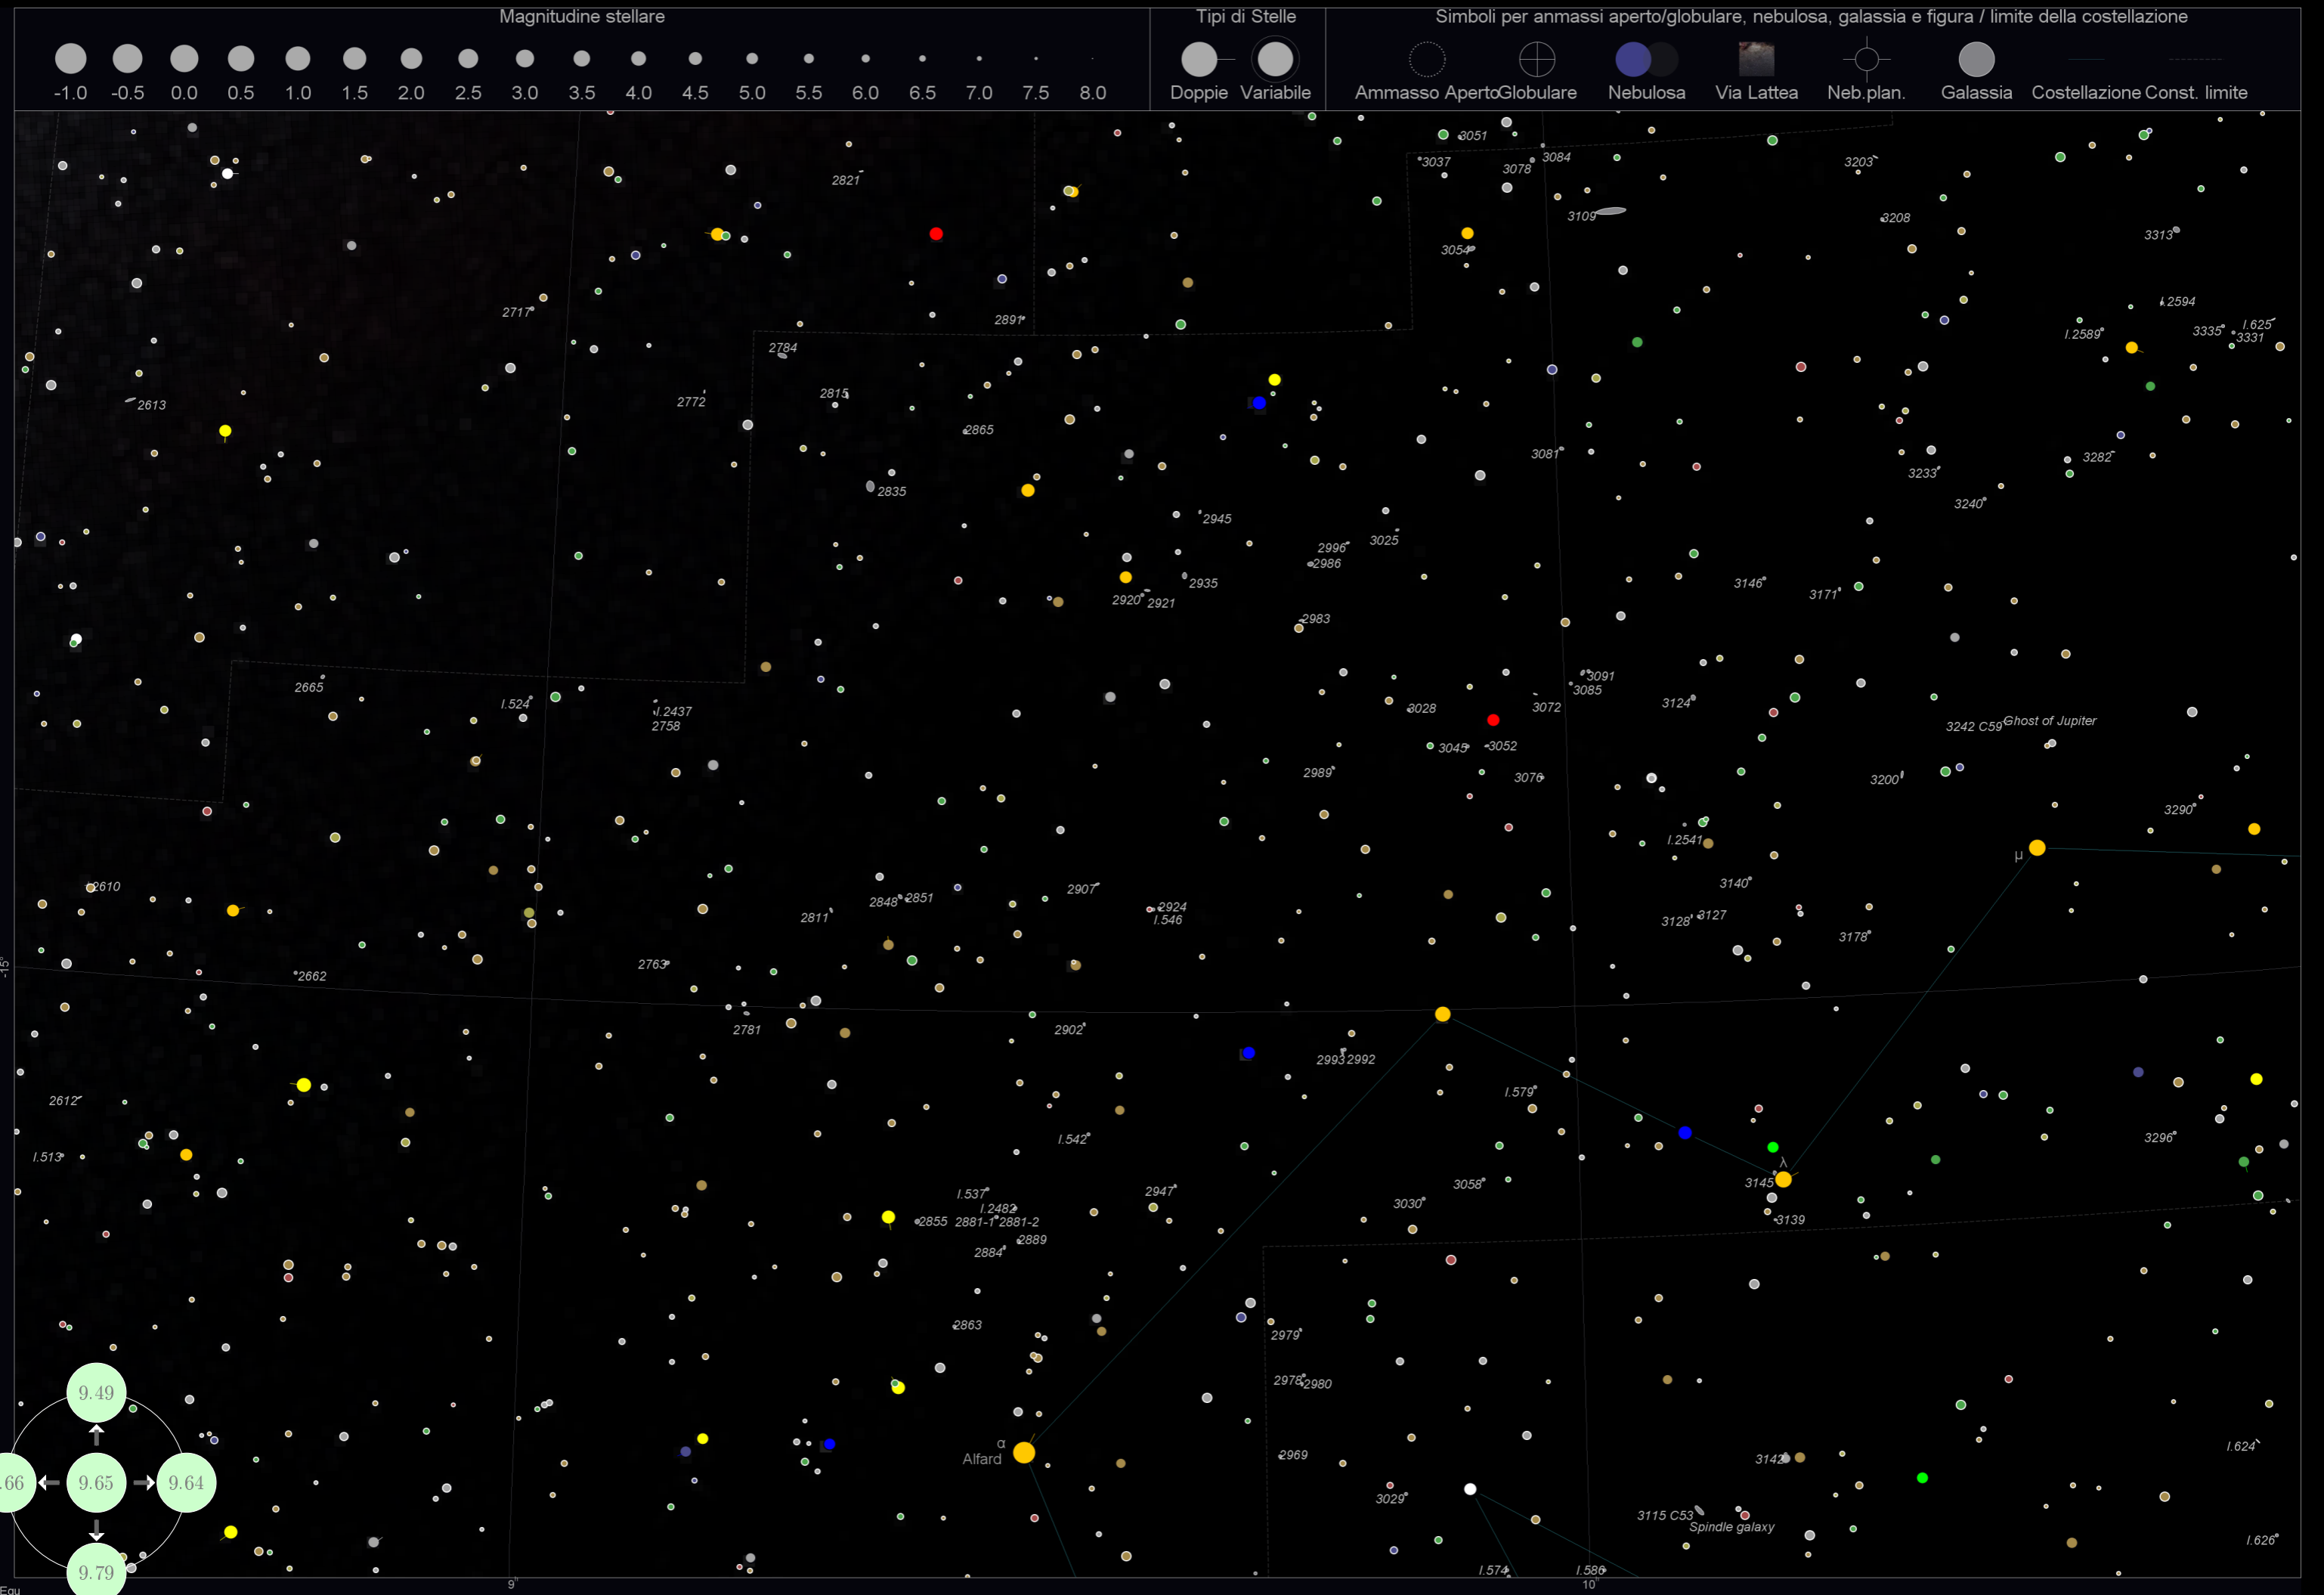

Equ

Magnitudine stellare

Tipi di Stelle

Simboli per ammassi aperto/globulare, nebulosa, galassia e figura / limite della costellazione

Magnitudine stellare

Tipi di Stelle

Simboli per ammassi aperto/globulare, nebulosa, galassia e figura / limite della costellazione