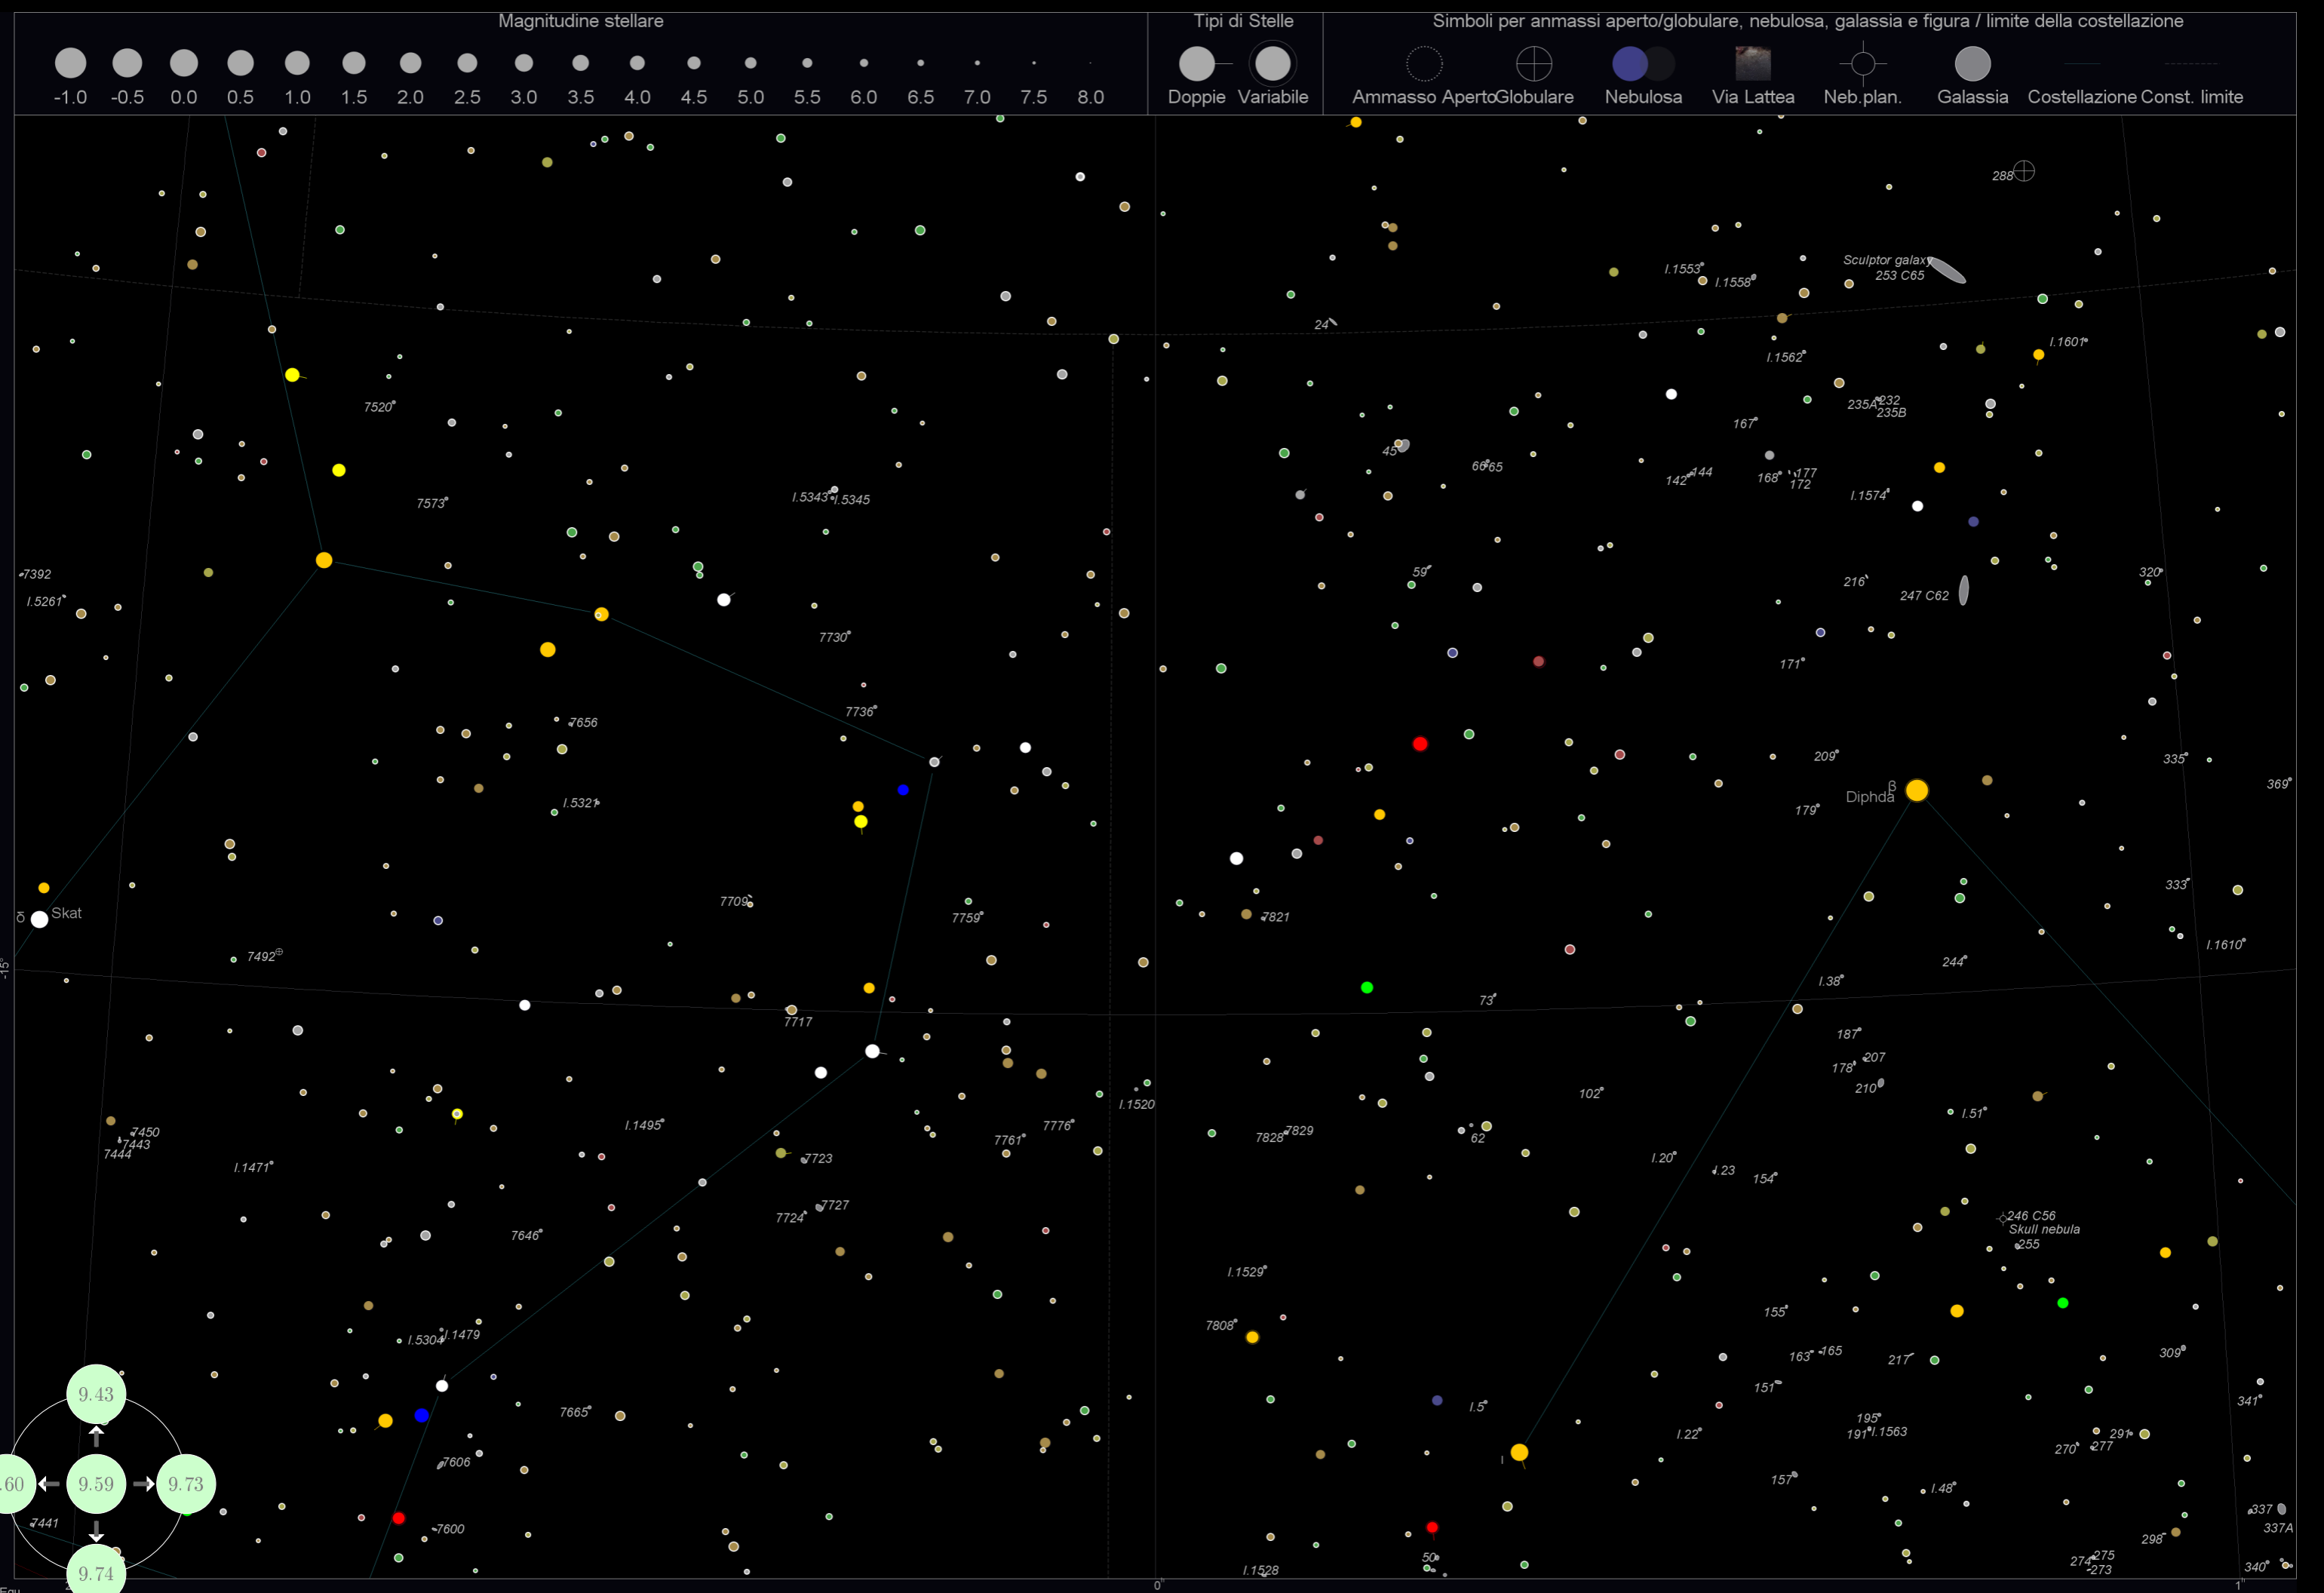

Equ

Magnitudine stellare

Tipi di Stelle

Simboli per ammassi aperto/globulare, nebulosa, galassia e figura / limite della costellazione

Magnitudine stellare

Tipi di Stelle

Simboli per ammassi aperto/globulare, nebulosa, galassia e figura / limite della costellazione