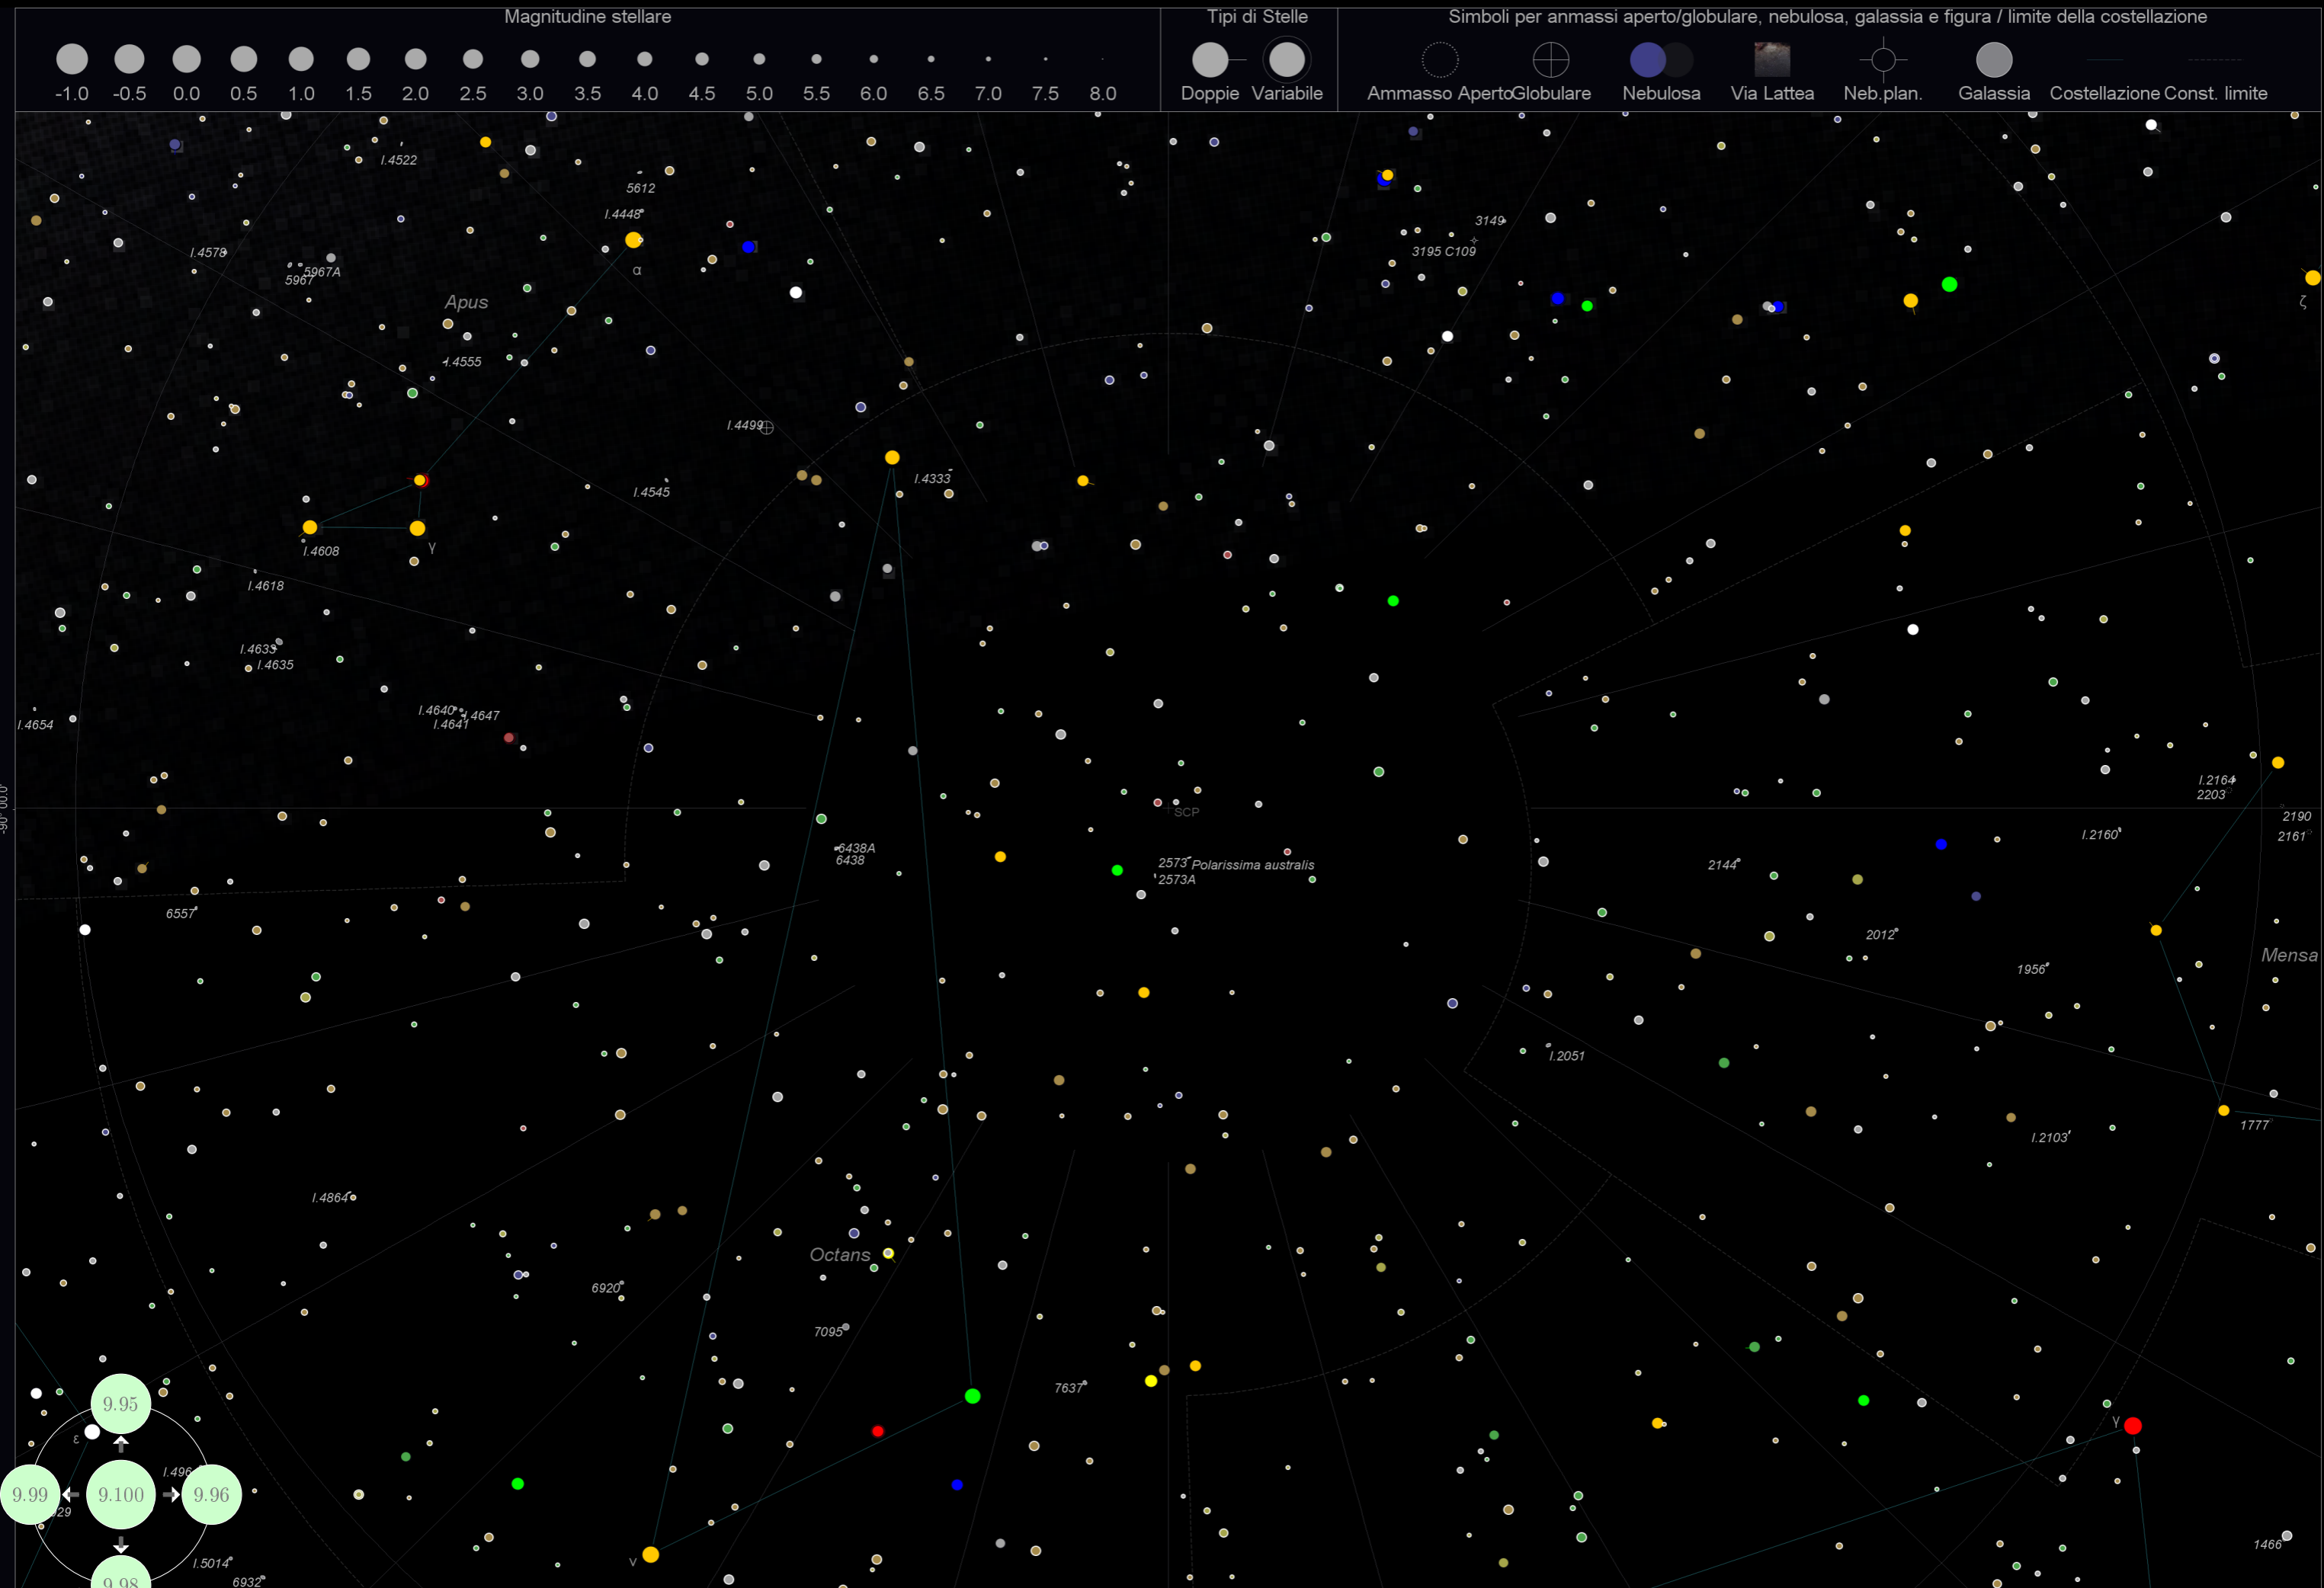

Magnitudine stellare

Tipi di Stelle

Simboli per ammassi aperto/globulare, nebulosa, galassia e figura / limite della costellazione

Magnitudine stellare

Tipi di Stelle

Simboli per ammassi aperto/globulare, nebulosa, galassia e figura / limite della costellazione