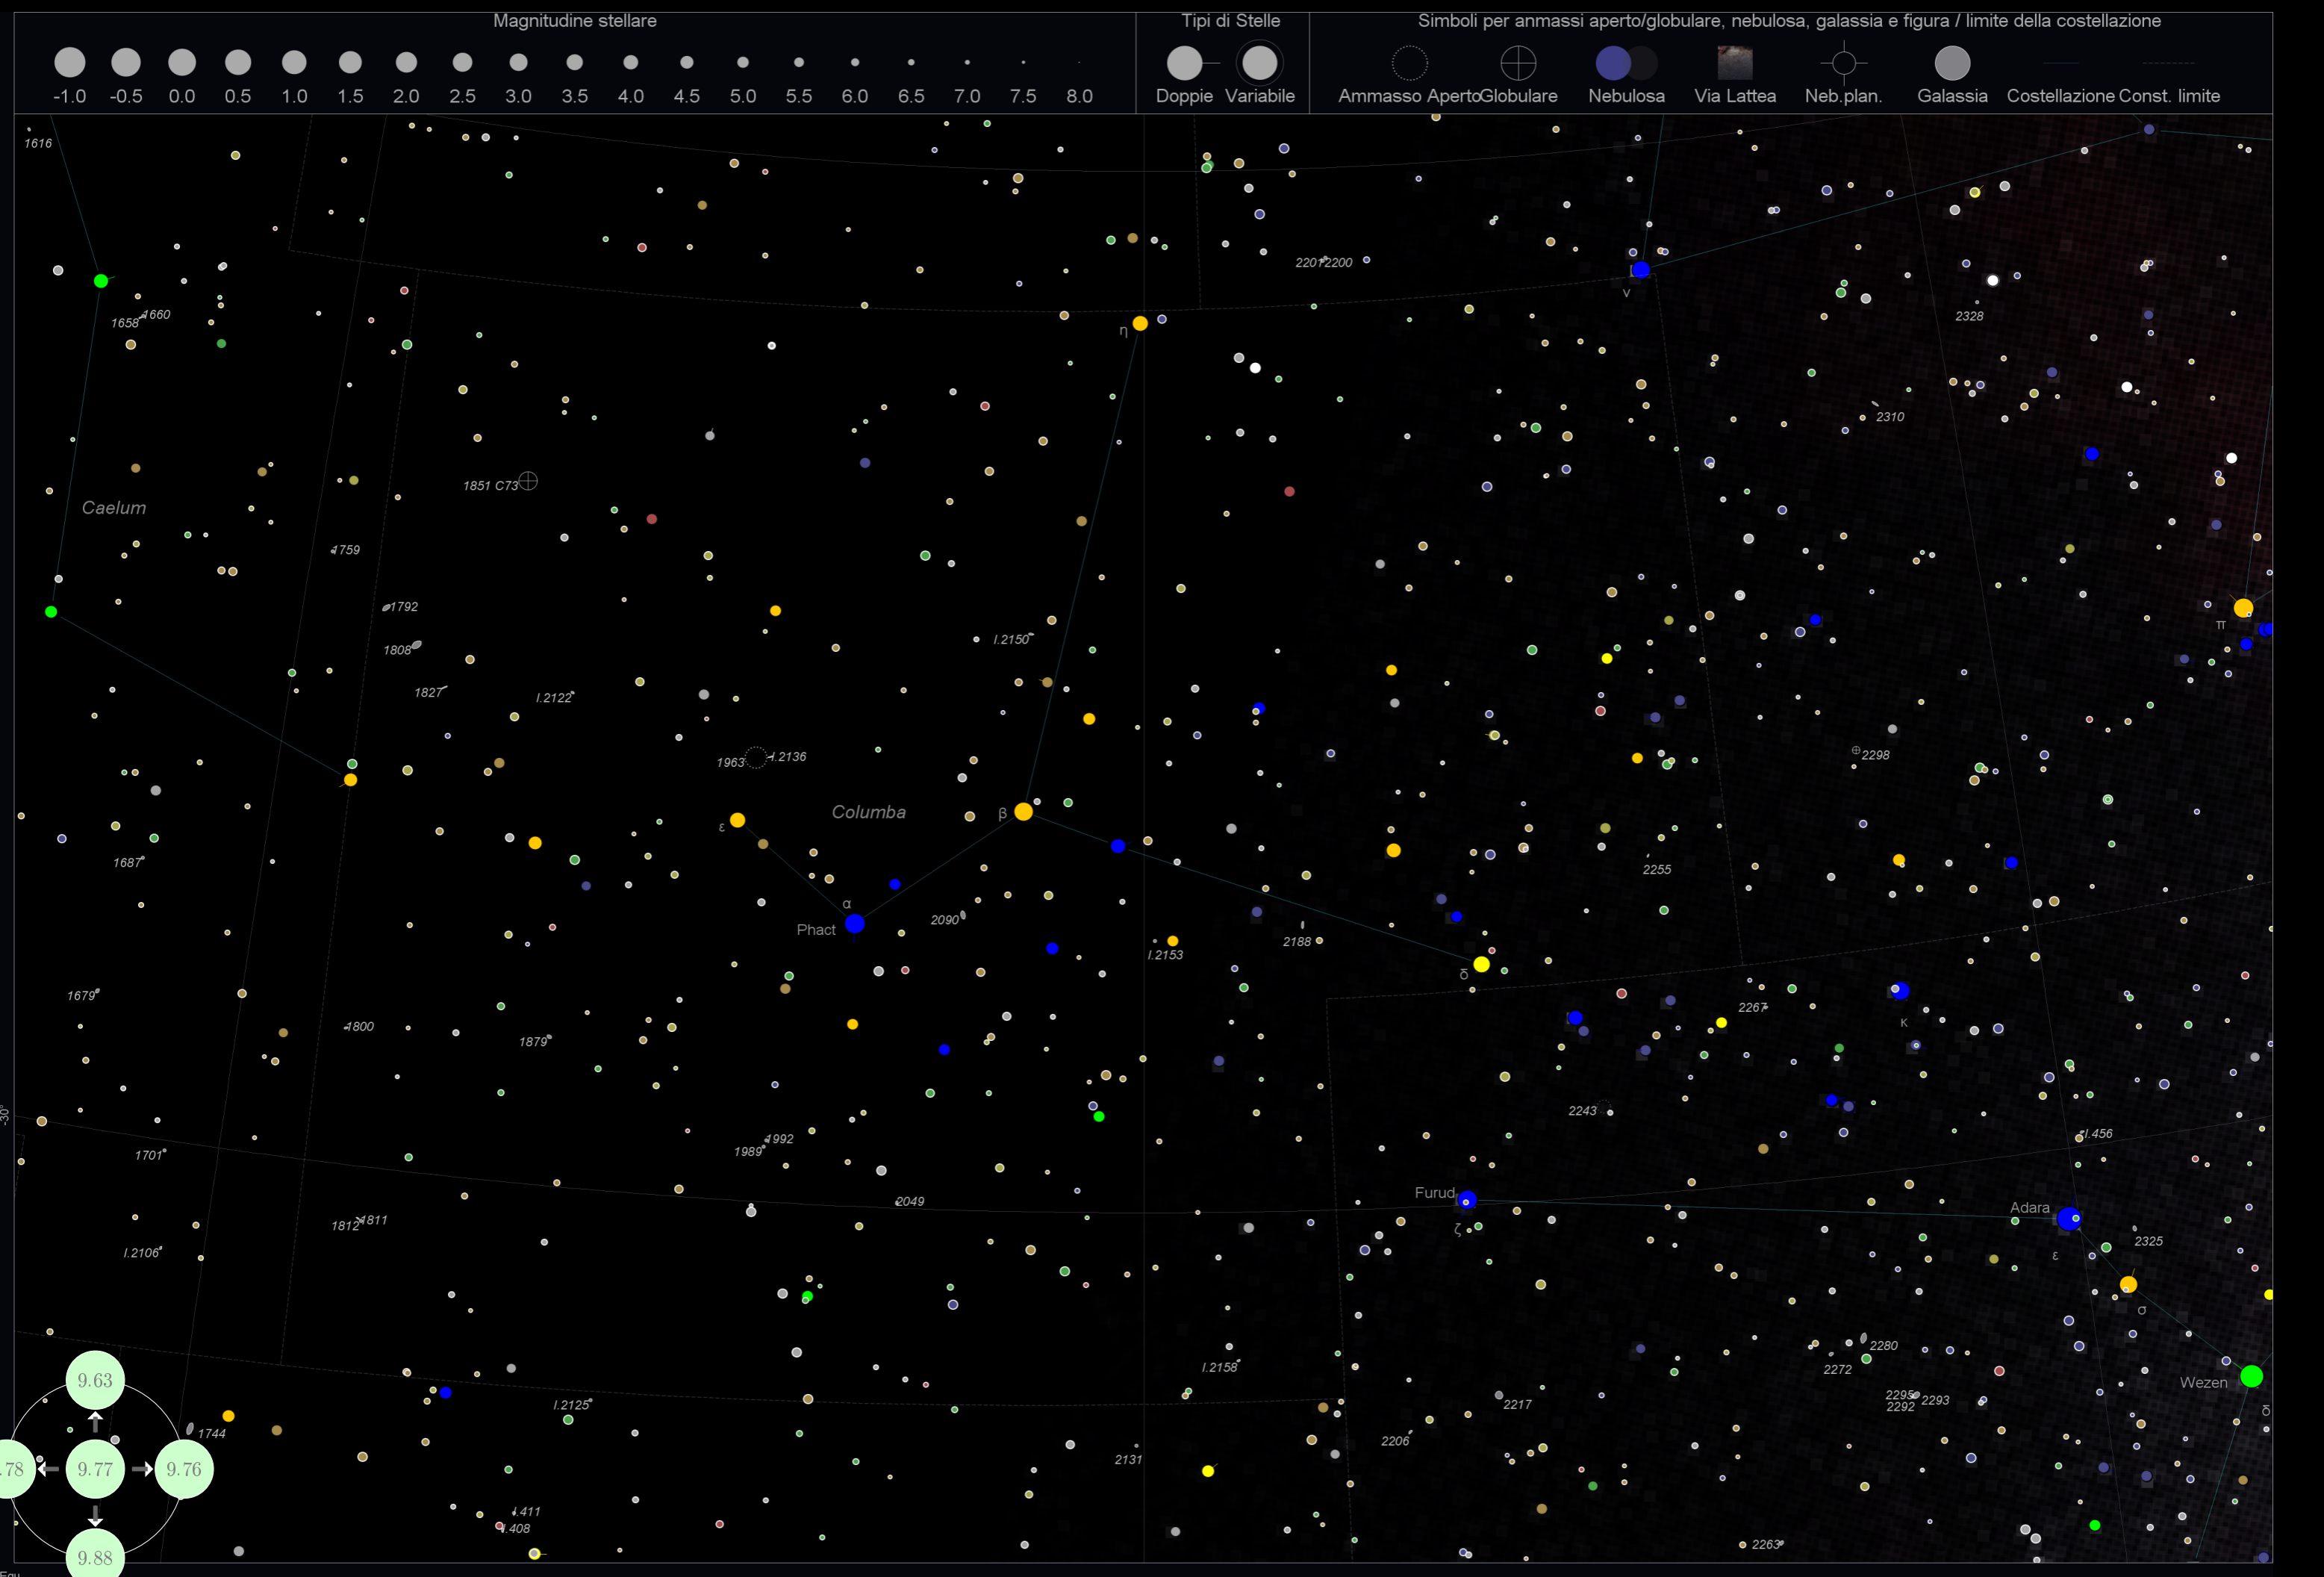

3115 C53 Spindle galaxy

3242 C59 Ghost of Jupiter

1.626°

Magnitudine stellare

Tipi di Stelle

Simboli per ammassi aperto/globulare, nebulosa, galassia e figura / limite della costellazione

Equ

9.77 Mappa 77 25° attorno 6.0h, -36.0° (Columba)