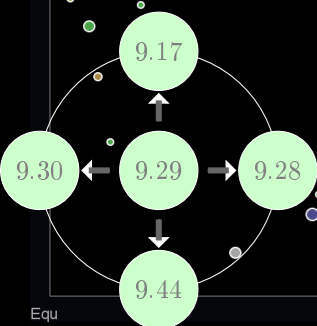

7 Emisfero Nord

8 Emisfero Sud

Equ 21 22 23 0 1 2 3

9 **Mappe**

9.3 Mappa 3 25° attorno 4.8h, 72.0° (Camelopardalis)

9.5 Mappa 5 25° attorno 14.4h, 72.0° (Ursa Minor)

9.14 Mappa 14 25° attorno 18.67h, 54.0° (Draco)