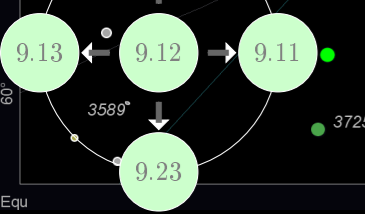

7 Emisfero Nord

8 Emisfero Sud

Equ 21 22 23 0 1 2 3

9 **Mappe**

9.3 Mappa 3 25° attorno 4.8h, 72.0° (Camelopardalis)

9.5 Mappa 5 25° attorno 14.4h, 72.0° (Ursa Minor)

9.14 Mappa 14 25° attorno 18.67h, 54.0° (Draco)