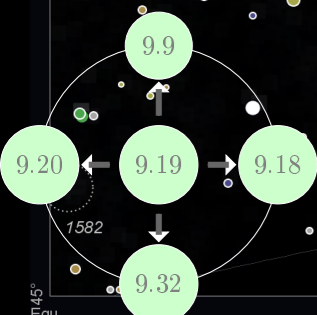

Tabella 6: L'indice delle Novae e Supernovae

| Colonna | Descrizione |
|----------------------|----------------------------------------------------------|
| Nome | Il nome dell'oggetto |
| Genere | il tipo, Nova oppure Supernova |
| Ascensione Retta | La posizione RA, relativa all'anno in oggetto |
| Declinazione | La posizione DEC |
| Magnitudine | La Magnitudine, alla data della scoperta |
| Data di osservazione | la data in cui è stata scoperta |
| Costellazione | La costellazione alla quale la nova/supernova appartiene |
| Grafico | La mappa alla quale la nova/supernova appartiene |

7 Emisfero Nord

8 Emisfero Sud

Equ 21 22 23 0 1 2 3

9 **Mappe**

9.3 Mappa 3 25° attorno 4.8h, 72.0° (Camelopardalis)

9.5 Mappa 5 25° attorno 14.4h, 72.0° (Ursa Minor)

9.14 Mappa 14 25° attorno 18.67h, 54.0° (Draco)