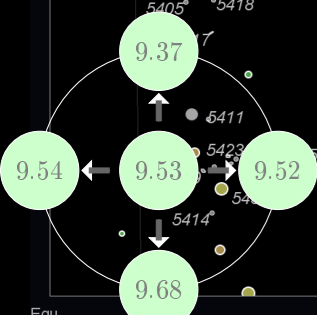

9.37 Mappa 37 25° attorno 14.4h, 18.0° (Bootes)

9.75 Mappa 75 25° attorno 2.0h, -36.0° (Fornax)

10 Indici

10.1 Costellazioni per Mappa

Tabella 7: Costellazioni per Mappa

| Costellazione | Grafico | Costellazione | Grafico | Costellazione | Grafico | Costellazione | Grafico |
|----------------|---------|-----------------|---------|---------------|---------|------------------|---------|
| Camelopardalis | 9.1 | Andromeda | 9.29 | Equuleus | 9.57 | Scorpius | 9.83 |
| Cassiopeia | 9.1 | Aries | 9.29 | Pegasus | 9.57 | Telescopium | 9.83 |
| Cepheus | 9.1 | Cetus | 9.29 | Aquarius | 9.58 | Capricornus | 9.84 |
| Draco | 9.1 | Pisces | 9.29 | Capricornus | 9.58 | Corona Australis | 9.84 |
| Ursa Minor | 9.1 | Triangulum | 9.29 | Pegasus | 9.58 | Microscopium | 9.84 |
| Camelopardalis | 9.2 | Aries | 9.30 | Pisces | 9.58 | Sagittarius | 9.84 |
| Cassiopeia | 9.2 | Cetus | 9.30 | Aquarius | 9.59 | Telescopium | 9.84 |
| Cepheus | 9.2 | Taurus | 9.30 | Cetus | 9.59 | Capricornus | 9.85 |
| Perseus | 9.2 | Triangulum | 9.30 | Sculptor | 9.59 | Grus | 9.85 |
| Camelopardalis | 9.3 | Orion | 9.31 | Cetus | 9.60 | Microscopium | 9.85 |
| Cassiopeia | 9.3 | Taurus | 9.31 | Fornax | 9.60 | Piscis Austrinus | 9.85 |
| Cepheus | 9.3 | Canis Minor | 9.32 | Sculptor | 9.60 | Sculptor | 9.85 |
| Lynx | 9.3 | Gemini | 9.32 | Cetus | 9.61 | Eridanus | 9.86 |
| Ursa Major | 9.3 | Monoceros | 9.32 | Eridanus | 9.61 | Grus | 9.86 |
| Camelopardalis | 9.4 | Orion | 9.32 | Fornax | 9.61 | Indus | 9.86 |
| Draco | 9.4 | Taurus | 9.32 | Caelum | 9.62 | Phoenix | 9.86 |
| Ursa Major | 9.4 | Cancer | 9.33 | Columba | 9.62 | Tucana | 9.86 |
| Ursa Minor | 9.4 | Canis Minor | 9.33 | Eridanus | 9.62 | Dorado | 9.87 |
| Camelopardalis | 9.5 | Gemini | 9.33 | Fornax | 9.62 | Eridanus | 9.87 |
| Draco | 9.5 | Hydra | 9.33 | Lepus | 9.62 | Horologium | 9.87 |
| Ursa Major | 9.5 | Cancer | 9.34 | Orion | 9.62 | Phoenix | 9.87 |
| Ursa Minor | 9.5 | Leo | 9.34 | Canis Major | 9.63 | Reticulum | 9.87 |
| Cepheus | 9.6 | Leo Minor | 9.34 | Columba | 9.63 | Tucana | 9.87 |
| Cygnus | 9.6 | Coma Berenices | 9.35 | Lepus | 9.63 | Caelum | 9.88 |
| Draco | 9.6 | Leo | 9.35 | Monoceros | 9.63 | Carina | 9.88 |
| Ursa Minor | 9.6 | Leo Minor | 9.35 | Orion | 9.63 | Dorado | 9.88 |
| Andromeda | 9.7 | Ursa Major | 9.35 | Puppis | 9.63 | Eridanus | 9.88 |
| Cassiopeia | 9.7 | Virgo | 9.35 | Canis Major | 9.64 | Horologium | 9.88 |
| Cepheus | 9.7 | Bootes | 9.36 | Hydra | 9.64 | Pictor | 9.88 |
| Lacerta | 9.7 | Canes Venatici | 9.36 | Monoceros | 9.64 | Puppis | 9.88 |
| Perseus | 9.7 | Coma Berenices | 9.36 | Puppis | 9.64 | Reticulum | 9.88 |
| Andromeda | 9.8 | Leo | 9.36 | Pyxis | 9.64 | Carina | 9.89 |
| Camelopardalis | 9.8 | Virgo | 9.36 | Antlia | 9.65 | Pictor | 9.89 |
| Cassiopeia | 9.8 | Bootes | 9.37 | Hydra | 9.65 | Puppis | 9.89 |
| Perseus | 9.8 | Canes Venatici | 9.37 | Pyxis | 9.65 | Vela | 9.89 |
| Auriga | 9.9 | Coma Berenices | 9.37 | Sextans | 9.65 | Volans | 9.89 |
| Camelopardalis | 9.9 | Serpens Caput | 9.37 | Antlia | 9.66 | Carina | 9.90 |
| Lynx | 9.9 | Virgo | 9.37 | Corvus | 9.66 | Centaurus | 9.90 |
| Perseus | 9.9 | Bootes | 9.38 | Crater | 9.66 | Crux | 9.90 |
| Auriga | 9.10 | Corona Borealis | 9.38 | Hydra | 9.66 | Vela | 9.90 |
| Camelopardalis | 9.10 | Hercules | 9.38 | Sextans | 9.66 | Carina | 9.91 |
| Lynx | 9.10 | Serpens Caput | 9.38 | Virgo | 9.66 | Centaurus | 9.91 |