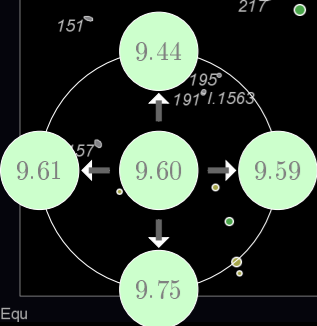

9.37 Mappa 37 25° attorno 14.4h, 18.0° (Bootes)

9.75 Mappa 75 25° attorno 2.0h, -36.0° (Fornax)

10 Indici

10.1 Costellazioni per Mappa

Tabella 7: Costellazioni per Mappa

| Costellazione | Grafico | Costellazione | Grafico | Costellazione | Grafico | Costellazione | Grafico |
|----------------|---------|-----------------|---------|---------------|---------|------------------|---------|
| Camelopardalis | 9.1 | Andromeda | 9.29 | Equuleus | 9.57 | Scorpius | 9.83 |
| Cassiopeia | 9.1 | Aries | 9.29 | Pegasus | 9.57 | Telescopium | 9.83 |
| Cepheus | 9.1 | Cetus | 9.29 | Aquarius | 9.58 | Capricornus | 9.84 |
| Draco | 9.1 | Pisces | 9.29 | Capricornus | 9.58 | Corona Australis | 9.84 |
| Ursa Minor | 9.1 | Triangulum | 9.29 | Pegasus | 9.58 | Microscopium | 9.84 |
| Camelopardalis | 9.2 | Aries | 9.30 | Pisces | 9.58 | Sagittarius | 9.84 |
| Cassiopeia | 9.2 | Cetus | 9.30 | Aquarius | 9.59 | Telescopium | 9.84 |
| Cepheus | 9.2 | Taurus | 9.30 | Cetus | 9.59 | Capricornus | 9.85 |
| Perseus | 9.2 | Triangulum | 9.30 | Sculptor | 9.59 | Grus | 9.85 |
| Camelopardalis | 9.3 | Orion | 9.31 | Cetus | 9.60 | Microscopium | 9.85 |
| Cassiopeia | 9.3 | Taurus | 9.31 | Fornax | 9.60 | Piscis Austrinus | 9.85 |
| Cepheus | 9.3 | Canis Minor | 9.32 | Sculptor | 9.60 | Sculptor | 9.85 |
| Lynx | 9.3 | Gemini | 9.32 | Cetus | 9.61 | Eridanus | 9.86 |
| Ursa Major | 9.3 | Monoceros | 9.32 | Eridanus | 9.61 | Grus | 9.86 |
| Camelopardalis | 9.4 | Orion | 9.32 | Fornax | 9.61 | Indus | 9.86 |
| Draco | 9.4 | Taurus | 9.32 | Caelum | 9.62 | Phoenix | 9.86 |
| Ursa Major | 9.4 | Cancer | 9.33 | Columba | 9.62 | Tucana | 9.86 |
| Ursa Minor | 9.4 | Canis Minor | 9.33 | Eridanus | 9.62 | Dorado | 9.87 |
| Camelopardalis | 9.5 | Gemini | 9.33 | Fornax | 9.62 | Eridanus | 9.87 |
| Draco | 9.5 | Hydra | 9.33 | Lepus | 9.62 | Horologium | 9.87 |
| Ursa Major | 9.5 | Cancer | 9.34 | Orion | 9.62 | Phoenix | 9.87 |
| Ursa Minor | 9.5 | Leo | 9.34 | Canis Major | 9.63 | Reticulum | 9.87 |
| Cepheus | 9.6 | Leo Minor | 9.34 | Columba | 9.63 | Tucana | 9.87 |
| Cygnus | 9.6 | Coma Berenices | 9.35 | Lepus | 9.63 | Caelum | 9.88 |
| Draco | 9.6 | Leo | 9.35 | Monoceros | 9.63 | Carina | 9.88 |
| Ursa Minor | 9.6 | Leo Minor | 9.35 | Orion | 9.63 | Dorado | 9.88 |
| Andromeda | 9.7 | Ursa Major | 9.35 | Puppis | 9.63 | Eridanus | 9.88 |
| Cassiopeia | 9.7 | Virgo | 9.35 | Canis Major | 9.64 | Horologium | 9.88 |
| Cepheus | 9.7 | Bootes | 9.36 | Hydra | 9.64 | Pictor | 9.88 |
| Lacerta | 9.7 | Canes Venatici | 9.36 | Monoceros | 9.64 | Puppis | 9.88 |
| Perseus | 9.7 | Coma Berenices | 9.36 | Puppis | 9.64 | Reticulum | 9.88 |
| Andromeda | 9.8 | Leo | 9.36 | Pyxis | 9.64 | Carina | 9.89 |
| Camelopardalis | 9.8 | Virgo | 9.36 | Antlia | 9.65 | Pictor | 9.89 |
| Cassiopeia | 9.8 | Bootes | 9.37 | Hydra | 9.65 | Puppis | 9.89 |
| Perseus | 9.8 | Canes Venatici | 9.37 | Pyxis | 9.65 | Vela | 9.89 |
| Auriga | 9.9 | Coma Berenices | 9.37 | Sextans | 9.65 | Volans | 9.89 |
| Camelopardalis | 9.9 | Serpens Caput | 9.37 | Antlia | 9.66 | Carina | 9.90 |
| Lynx | 9.9 | Virgo | 9.37 | Corvus | 9.66 | Centaurus | 9.90 |
| Perseus | 9.9 | Bootes | 9.38 | Crater | 9.66 | Crux | 9.90 |
| Auriga | 9.10 | Corona Borealis | 9.38 | Hydra | 9.66 | Vela | 9.90 |
| Camelopardalis | 9.10 | Hercules | 9.38 | Sextans | 9.66 | Carina | 9.91 |
| Lynx | 9.10 | Serpens Caput | 9.38 | Virgo | 9.66 | Centaurus | 9.91 |