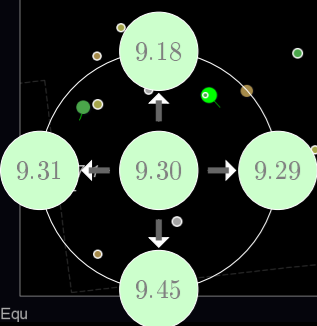

7 Emisfero Nord

8 Emisfero Sud

Equ 21 22 23 0 1 2 3

9 **Mappe**

9.3 Mappa 3 25° attorno 4.8h, 72.0° (Camelopardalis)

9.5 Mappa 5 25° attorno 14.4h, 72.0° (Ursa Minor)

9.14 Mappa 14 25° attorno 18.67h, 54.0° (Draco)