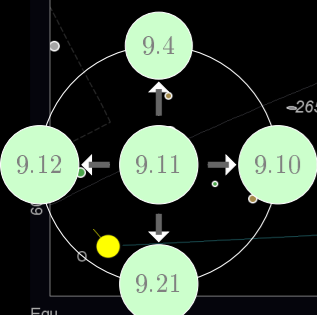

7 Emisfero Nord

8 Emisfero Sud

Equ 21 22 23 0 1 2 3

9 **Mappe**

9.3 Mappa 3 25° attorno 4.8h, 72.0° (Camelopardalis)

9.5 Mappa 5 25° attorno 14.4h, 72.0° (Ursa Minor)

9.14 Mappa 14 25° attorno 18.67h, 54.0° (Draco)