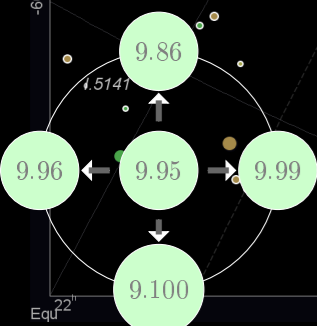

9.37 Mappa 37 25° attorno 14.4h, 18.0° (Bootes)

9.75 Mappa 75 25° attorno 2.0h, -36.0° (Fornax)

10 Indici

10.1 Costellazioni per Mappa

Tabella 7: Costellazioni per Mappa

| Costellazione | Grafico | Costellazione | Grafico | Costellazione | Grafico | Costellazione | Grafico |
|----------------|---------|-----------------|---------|---------------|---------|------------------|---------|
| Camelopardalis | 9.1 | Andromeda | 9.29 | Equuleus | 9.57 | Scorpius | 9.83 |
| Cassiopeia | 9.1 | Aries | 9.29 | Pegasus | 9.57 | Telescopium | 9.83 |
| Cepheus | 9.1 | Cetus | 9.29 | Aquarius | 9.58 | Capricornus | 9.84 |
| Draco | 9.1 | Pisces | 9.29 | Capricornus | 9.58 | Corona Australis | 9.84 |
| Ursa Minor | 9.1 | Triangulum | 9.29 | Pegasus | 9.58 | Microscopium | 9.84 |
| Camelopardalis | 9.2 | Aries | 9.30 | Pisces | 9.58 | Sagittarius | 9.84 |
| Cassiopeia | 9.2 | Cetus | 9.30 | Aquarius | 9.59 | Telescopium | 9.84 |
| Cepheus | 9.2 | Taurus | 9.30 | Cetus | 9.59 | Capricornus | 9.85 |
| Perseus | 9.2 | Triangulum | 9.30 | Sculptor | 9.59 | Grus | 9.85 |
| Camelopardalis | 9.3 | Orion | 9.31 | Cetus | 9.60 | Microscopium | 9.85 |
| Cassiopeia | 9.3 | Taurus | 9.31 | Fornax | 9.60 | Piscis Austrinus | 9.85 |
| Cepheus | 9.3 | Canis Minor | 9.32 | Sculptor | 9.60 | Sculptor | 9.85 |
| Lynx | 9.3 | Gemini | 9.32 | Cetus | 9.61 | Eridanus | 9.86 |
| Ursa Major | 9.3 | Monoceros | 9.32 | Eridanus | 9.61 | Grus | 9.86 |
| Camelopardalis | 9.4 | Orion | 9.32 | Fornax | 9.61 | Indus | 9.86 |
| Draco | 9.4 | Taurus | 9.32 | Caelum | 9.62 | Phoenix | 9.86 |
| Ursa Major | 9.4 | Cancer | 9.33 | Columba | 9.62 | Tucana | 9.86 |
| Ursa Minor | 9.4 | Canis Minor | 9.33 | Eridanus | 9.62 | Dorado | 9.87 |
| Camelopardalis | 9.5 | Gemini | 9.33 | Fornax | 9.62 | Eridanus | 9.87 |
| Draco | 9.5 | Hydra | 9.33 | Lepus | 9.62 | Horologium | 9.87 |
| Ursa Major | 9.5 | Cancer | 9.34 | Orion | 9.62 | Phoenix | 9.87 |
| Ursa Minor | 9.5 | Leo | 9.34 | Canis Major | 9.63 | Reticulum | 9.87 |
| Cepheus | 9.6 | Leo Minor | 9.34 | Columba | 9.63 | Tucana | 9.87 |
| Cygnus | 9.6 | Coma Berenices | 9.35 | Lepus | 9.63 | Caelum | 9.88 |
| Draco | 9.6 | Leo | 9.35 | Monoceros | 9.63 | Carina | 9.88 |
| Ursa Minor | 9.6 | Leo Minor | 9.35 | Orion | 9.63 | Dorado | 9.88 |
| Andromeda | 9.7 | Ursa Major | 9.35 | Puppis | 9.63 | Eridanus | 9.88 |
| Cassiopeia | 9.7 | Virgo | 9.35 | Canis Major | 9.64 | Horologium | 9.88 |
| Cepheus | 9.7 | Bootes | 9.36 | Hydra | 9.64 | Pictor | 9.88 |
| Lacerta | 9.7 | Canes Venatici | 9.36 | Monoceros | 9.64 | Puppis | 9.88 |
| Perseus | 9.7 | Coma Berenices | 9.36 | Puppis | 9.64 | Reticulum | 9.88 |
| Andromeda | 9.8 | Leo | 9.36 | Pyxis | 9.64 | Carina | 9.89 |
| Camelopardalis | 9.8 | Virgo | 9.36 | Antlia | 9.65 | Pictor | 9.89 |
| Cassiopeia | 9.8 | Bootes | 9.37 | Hydra | 9.65 | Puppis | 9.89 |
| Perseus | 9.8 | Canes Venatici | 9.37 | Pyxis | 9.65 | Vela | 9.89 |
| Auriga | 9.9 | Coma Berenices | 9.37 | Sextans | 9.65 | Volans | 9.89 |
| Camelopardalis | 9.9 | Serpens Caput | 9.37 | Antlia | 9.66 | Carina | 9.90 |
| Lynx | 9.9 | Virgo | 9.37 | Corvus | 9.66 | Centaurus | 9.90 |
| Perseus | 9.9 | Bootes | 9.38 | Crater | 9.66 | Crux | 9.90 |
| Auriga | 9.10 | Corona Borealis | 9.38 | Hydra | 9.66 | Vela | 9.90 |
| Camelopardalis | 9.10 | Hercules | 9.38 | Sextans | 9.66 | Carina | 9.91 |
| Lynx | 9.10 | Serpens Caput | 9.38 | Virgo | 9.66 | Centaurus | 9.91 |