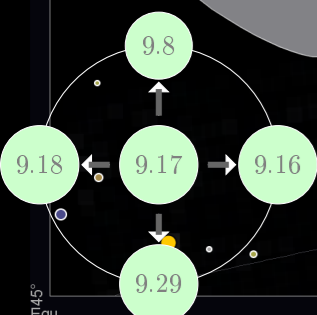

7 Emisfero Nord

8 Emisfero Sud

Equ 21 22 23 0 1 2 3

9 **Mappe**

9.3 Mappa 3 25° attorno 4.8h, 72.0° (Camelopardalis)

9.5 Mappa 5 25° attorno 14.4h, 72.0° (Ursa Minor)

9.14 Mappa 14 25° attorno 18.67h, 54.0° (Draco)