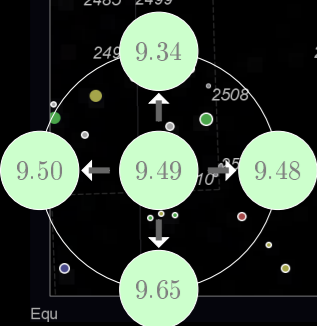

9.37 Mappa 37 25° attorno 14.4h, 18.0° (Bootes)

9.75 Mappa 75 25° attorno 2.0h, -36.0° (Fornax)

10 Indici

10.1 Costellazioni per Mappa

Tabella 7: Costellazioni per Mappa

| Costellazione | Grafico | Costellazione | Grafico | Costellazione | Grafico | Costellazione | Grafico |
|----------------|---------|-----------------|---------|---------------|---------|------------------|---------|
| Camelopardalis | 9.1 | Andromeda | 9.29 | Equuleus | 9.57 | Scorpius | 9.83 |
| Cassiopeia | 9.1 | Aries | 9.29 | Pegasus | 9.57 | Telescopium | 9.83 |
| Cepheus | 9.1 | Cetus | 9.29 | Aquarius | 9.58 | Capricornus | 9.84 |
| Draco | 9.1 | Pisces | 9.29 | Capricornus | 9.58 | Corona Australis | 9.84 |
| Ursa Minor | 9.1 | Triangulum | 9.29 | Pegasus | 9.58 | Microscopium | 9.84 |
| Camelopardalis | 9.2 | Aries | 9.30 | Pisces | 9.58 | Sagittarius | 9.84 |
| Cassiopeia | 9.2 | Cetus | 9.30 | Aquarius | 9.59 | Telescopium | 9.84 |
| Cepheus | 9.2 | Taurus | 9.30 | Cetus | 9.59 | Capricornus | 9.85 |
| Perseus | 9.2 | Triangulum | 9.30 | Sculptor | 9.59 | Grus | 9.85 |
| Camelopardalis | 9.3 | Orion | 9.31 | Cetus | 9.60 | Microscopium | 9.85 |
| Cassiopeia | 9.3 | Taurus | 9.31 | Fornax | 9.60 | Piscis Austrinus | 9.85 |
| Cepheus | 9.3 | Canis Minor | 9.32 | Sculptor | 9.60 | Sculptor | 9.85 |
| Lynx | 9.3 | Gemini | 9.32 | Cetus | 9.61 | Eridanus | 9.86 |
| Ursa Major | 9.3 | Monoceros | 9.32 | Eridanus | 9.61 | Grus | 9.86 |
| Camelopardalis | 9.4 | Orion | 9.32 | Fornax | 9.61 | Indus | 9.86 |
| Draco | 9.4 | Taurus | 9.32 | Caelum | 9.62 | Phoenix | 9.86 |
| Ursa Major | 9.4 | Cancer | 9.33 | Columba | 9.62 | Tucana | 9.86 |
| Ursa Minor | 9.4 | Canis Minor | 9.33 | Eridanus | 9.62 | Dorado | 9.87 |
| Camelopardalis | 9.5 | Gemini | 9.33 | Fornax | 9.62 | Eridanus | 9.87 |
| Draco | 9.5 | Hydra | 9.33 | Lepus | 9.62 | Horologium | 9.87 |
| Ursa Major | 9.5 | Cancer | 9.34 | Orion | 9.62 | Phoenix | 9.87 |
| Ursa Minor | 9.5 | Leo | 9.34 | Canis Major | 9.63 | Reticulum | 9.87 |
| Cepheus | 9.6 | Leo Minor | 9.34 | Columba | 9.63 | Tucana | 9.87 |
| Cygnus | 9.6 | Coma Berenices | 9.35 | Lepus | 9.63 | Caelum | 9.88 |
| Draco | 9.6 | Leo | 9.35 | Monoceros | 9.63 | Carina | 9.88 |
| Ursa Minor | 9.6 | Leo Minor | 9.35 | Orion | 9.63 | Dorado | 9.88 |
| Andromeda | 9.7 | Ursa Major | 9.35 | Puppis | 9.63 | Eridanus | 9.88 |
| Cassiopeia | 9.7 | Virgo | 9.35 | Canis Major | 9.64 | Horologium | 9.88 |
| Cepheus | 9.7 | Bootes | 9.36 | Hydra | 9.64 | Pictor | 9.88 |
| Lacerta | 9.7 | Canes Venatici | 9.36 | Monoceros | 9.64 | Puppis | 9.88 |
| Perseus | 9.7 | Coma Berenices | 9.36 | Puppis | 9.64 | Reticulum | 9.88 |
| Andromeda | 9.8 | Leo | 9.36 | Pyxis | 9.64 | Carina | 9.89 |
| Camelopardalis | 9.8 | Virgo | 9.36 | Antlia | 9.65 | Pictor | 9.89 |
| Cassiopeia | 9.8 | Bootes | 9.37 | Hydra | 9.65 | Puppis | 9.89 |
| Perseus | 9.8 | Canes Venatici | 9.37 | Pyxis | 9.65 | Vela | 9.89 |
| Auriga | 9.9 | Coma Berenices | 9.37 | Sextans | 9.65 | Volans | 9.89 |
| Camelopardalis | 9.9 | Serpens Caput | 9.37 | Antlia | 9.66 | Carina | 9.90 |
| Lynx | 9.9 | Virgo | 9.37 | Corvus | 9.66 | Centaurus | 9.90 |
| Perseus | 9.9 | Bootes | 9.38 | Crater | 9.66 | Crux | 9.90 |
| Auriga | 9.10 | Corona Borealis | 9.38 | Hydra | 9.66 | Vela | 9.90 |
| Camelopardalis | 9.10 | Hercules | 9.38 | Sextans | 9.66 | Carina | 9.91 |
| Lynx | 9.10 | Serpens Caput | 9.38 | Virgo | 9.66 | Centaurus | 9.91 |