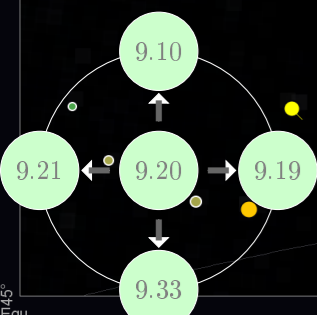

7 Emisfero Nord

8 Emisfero Sud

Equ 21 22 23 0 1 2 3

9 **Mappe**

9.3 Mappa 3 25° attorno 4.8h, 72.0° (Camelopardalis)

9.5 Mappa 5 25° attorno 14.4h, 72.0° (Ursa Minor)

9.14 Mappa 14 25° attorno 18.67h, 54.0° (Draco)