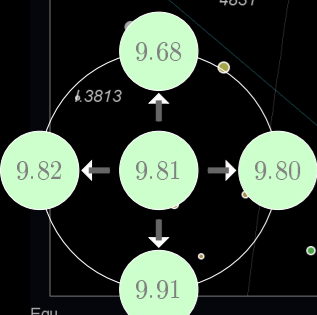

9.37 Mappa 37 25° attorno 14.4h, 18.0° (Bootes)

9.75 Mappa 75 25° attorno 2.0h, -36.0° (Fornax)

10 Indici

10.1 Costellazioni per Mappa

Tabella 7: Costellazioni per Mappa

| Costellazione | Grafico | Costellazione | Grafico | Costellazione | Grafico | Costellazione | Grafico |
|----------------|---------|-----------------|---------|---------------|---------|------------------|---------|
| Camelopardalis | 9.1 | Andromeda | 9.29 | Equuleus | 9.57 | Scorpius | 9.83 |
| Cassiopeia | 9.1 | Aries | 9.29 | Pegasus | 9.57 | Telescopium | 9.83 |
| Cepheus | 9.1 | Cetus | 9.29 | Aquarius | 9.58 | Capricornus | 9.84 |
| Draco | 9.1 | Pisces | 9.29 | Capricornus | 9.58 | Corona Australis | 9.84 |
| Ursa Minor | 9.1 | Triangulum | 9.29 | Pegasus | 9.58 | Microscopium | 9.84 |
| Camelopardalis | 9.2 | Aries | 9.30 | Pisces | 9.58 | Sagittarius | 9.84 |
| Cassiopeia | 9.2 | Cetus | 9.30 | Aquarius | 9.59 | Telescopium | 9.84 |
| Cepheus | 9.2 | Taurus | 9.30 | Cetus | 9.59 | Capricornus | 9.85 |
| Perseus | 9.2 | Triangulum | 9.30 | Sculptor | 9.59 | Grus | 9.85 |
| Camelopardalis | 9.3 | Orion | 9.31 | Cetus | 9.60 | Microscopium | 9.85 |
| Cassiopeia | 9.3 | Taurus | 9.31 | Fornax | 9.60 | Piscis Austrinus | 9.85 |
| Cepheus | 9.3 | Canis Minor | 9.32 | Sculptor | 9.60 | Sculptor | 9.85 |
| Lynx | 9.3 | Gemini | 9.32 | Cetus | 9.61 | Eridanus | 9.86 |
| Ursa Major | 9.3 | Monoceros | 9.32 | Eridanus | 9.61 | Grus | 9.86 |
| Camelopardalis | 9.4 | Orion | 9.32 | Fornax | 9.61 | Indus | 9.86 |
| Draco | 9.4 | Taurus | 9.32 | Caelum | 9.62 | Phoenix | 9.86 |
| Ursa Major | 9.4 | Cancer | 9.33 | Columba | 9.62 | Tucana | 9.86 |
| Ursa Minor | 9.4 | Canis Minor | 9.33 | Eridanus | 9.62 | Dorado | 9.87 |
| Camelopardalis | 9.5 | Gemini | 9.33 | Fornax | 9.62 | Eridanus | 9.87 |
| Draco | 9.5 | Hydra | 9.33 | Lepus | 9.62 | Horologium | 9.87 |
| Ursa Major | 9.5 | Cancer | 9.34 | Orion | 9.62 | Phoenix | 9.87 |
| Ursa Minor | 9.5 | Leo | 9.34 | Canis Major | 9.63 | Reticulum | 9.87 |
| Cepheus | 9.6 | Leo Minor | 9.34 | Columba | 9.63 | Tucana | 9.87 |
| Cygnus | 9.6 | Coma Berenices | 9.35 | Lepus | 9.63 | Caelum | 9.88 |
| Draco | 9.6 | Leo | 9.35 | Monoceros | 9.63 | Carina | 9.88 |
| Ursa Minor | 9.6 | Leo Minor | 9.35 | Orion | 9.63 | Dorado | 9.88 |
| Andromeda | 9.7 | Ursa Major | 9.35 | Puppis | 9.63 | Eridanus | 9.88 |
| Cassiopeia | 9.7 | Virgo | 9.35 | Canis Major | 9.64 | Horologium | 9.88 |
| Cepheus | 9.7 | Bootes | 9.36 | Hydra | 9.64 | Pictor | 9.88 |
| Lacerta | 9.7 | Canes Venatici | 9.36 | Monoceros | 9.64 | Puppis | 9.88 |
| Perseus | 9.7 | Coma Berenices | 9.36 | Puppis | 9.64 | Reticulum | 9.88 |
| Andromeda | 9.8 | Leo | 9.36 | Pyxis | 9.64 | Carina | 9.89 |
| Camelopardalis | 9.8 | Virgo | 9.36 | Antlia | 9.65 | Pictor | 9.89 |
| Cassiopeia | 9.8 | Bootes | 9.37 | Hydra | 9.65 | Puppis | 9.89 |
| Perseus | 9.8 | Canes Venatici | 9.37 | Pyxis | 9.65 | Vela | 9.89 |
| Auriga | 9.9 | Coma Berenices | 9.37 | Sextans | 9.65 | Volans | 9.89 |
| Camelopardalis | 9.9 | Serpens Caput | 9.37 | Antlia | 9.66 | Carina | 9.90 |
| Lynx | 9.9 | Virgo | 9.37 | Corvus | 9.66 | Centaurus | 9.90 |
| Perseus | 9.9 | Bootes | 9.38 | Crater | 9.66 | Crux | 9.90 |
| Auriga | 9.10 | Corona Borealis | 9.38 | Hydra | 9.66 | Vela | 9.90 |
| Camelopardalis | 9.10 | Hercules | 9.38 | Sextans | 9.66 | Carina | 9.91 |
| Lynx | 9.10 | Serpens Caput | 9.38 | Virgo | 9.66 | Centaurus | 9.91 |