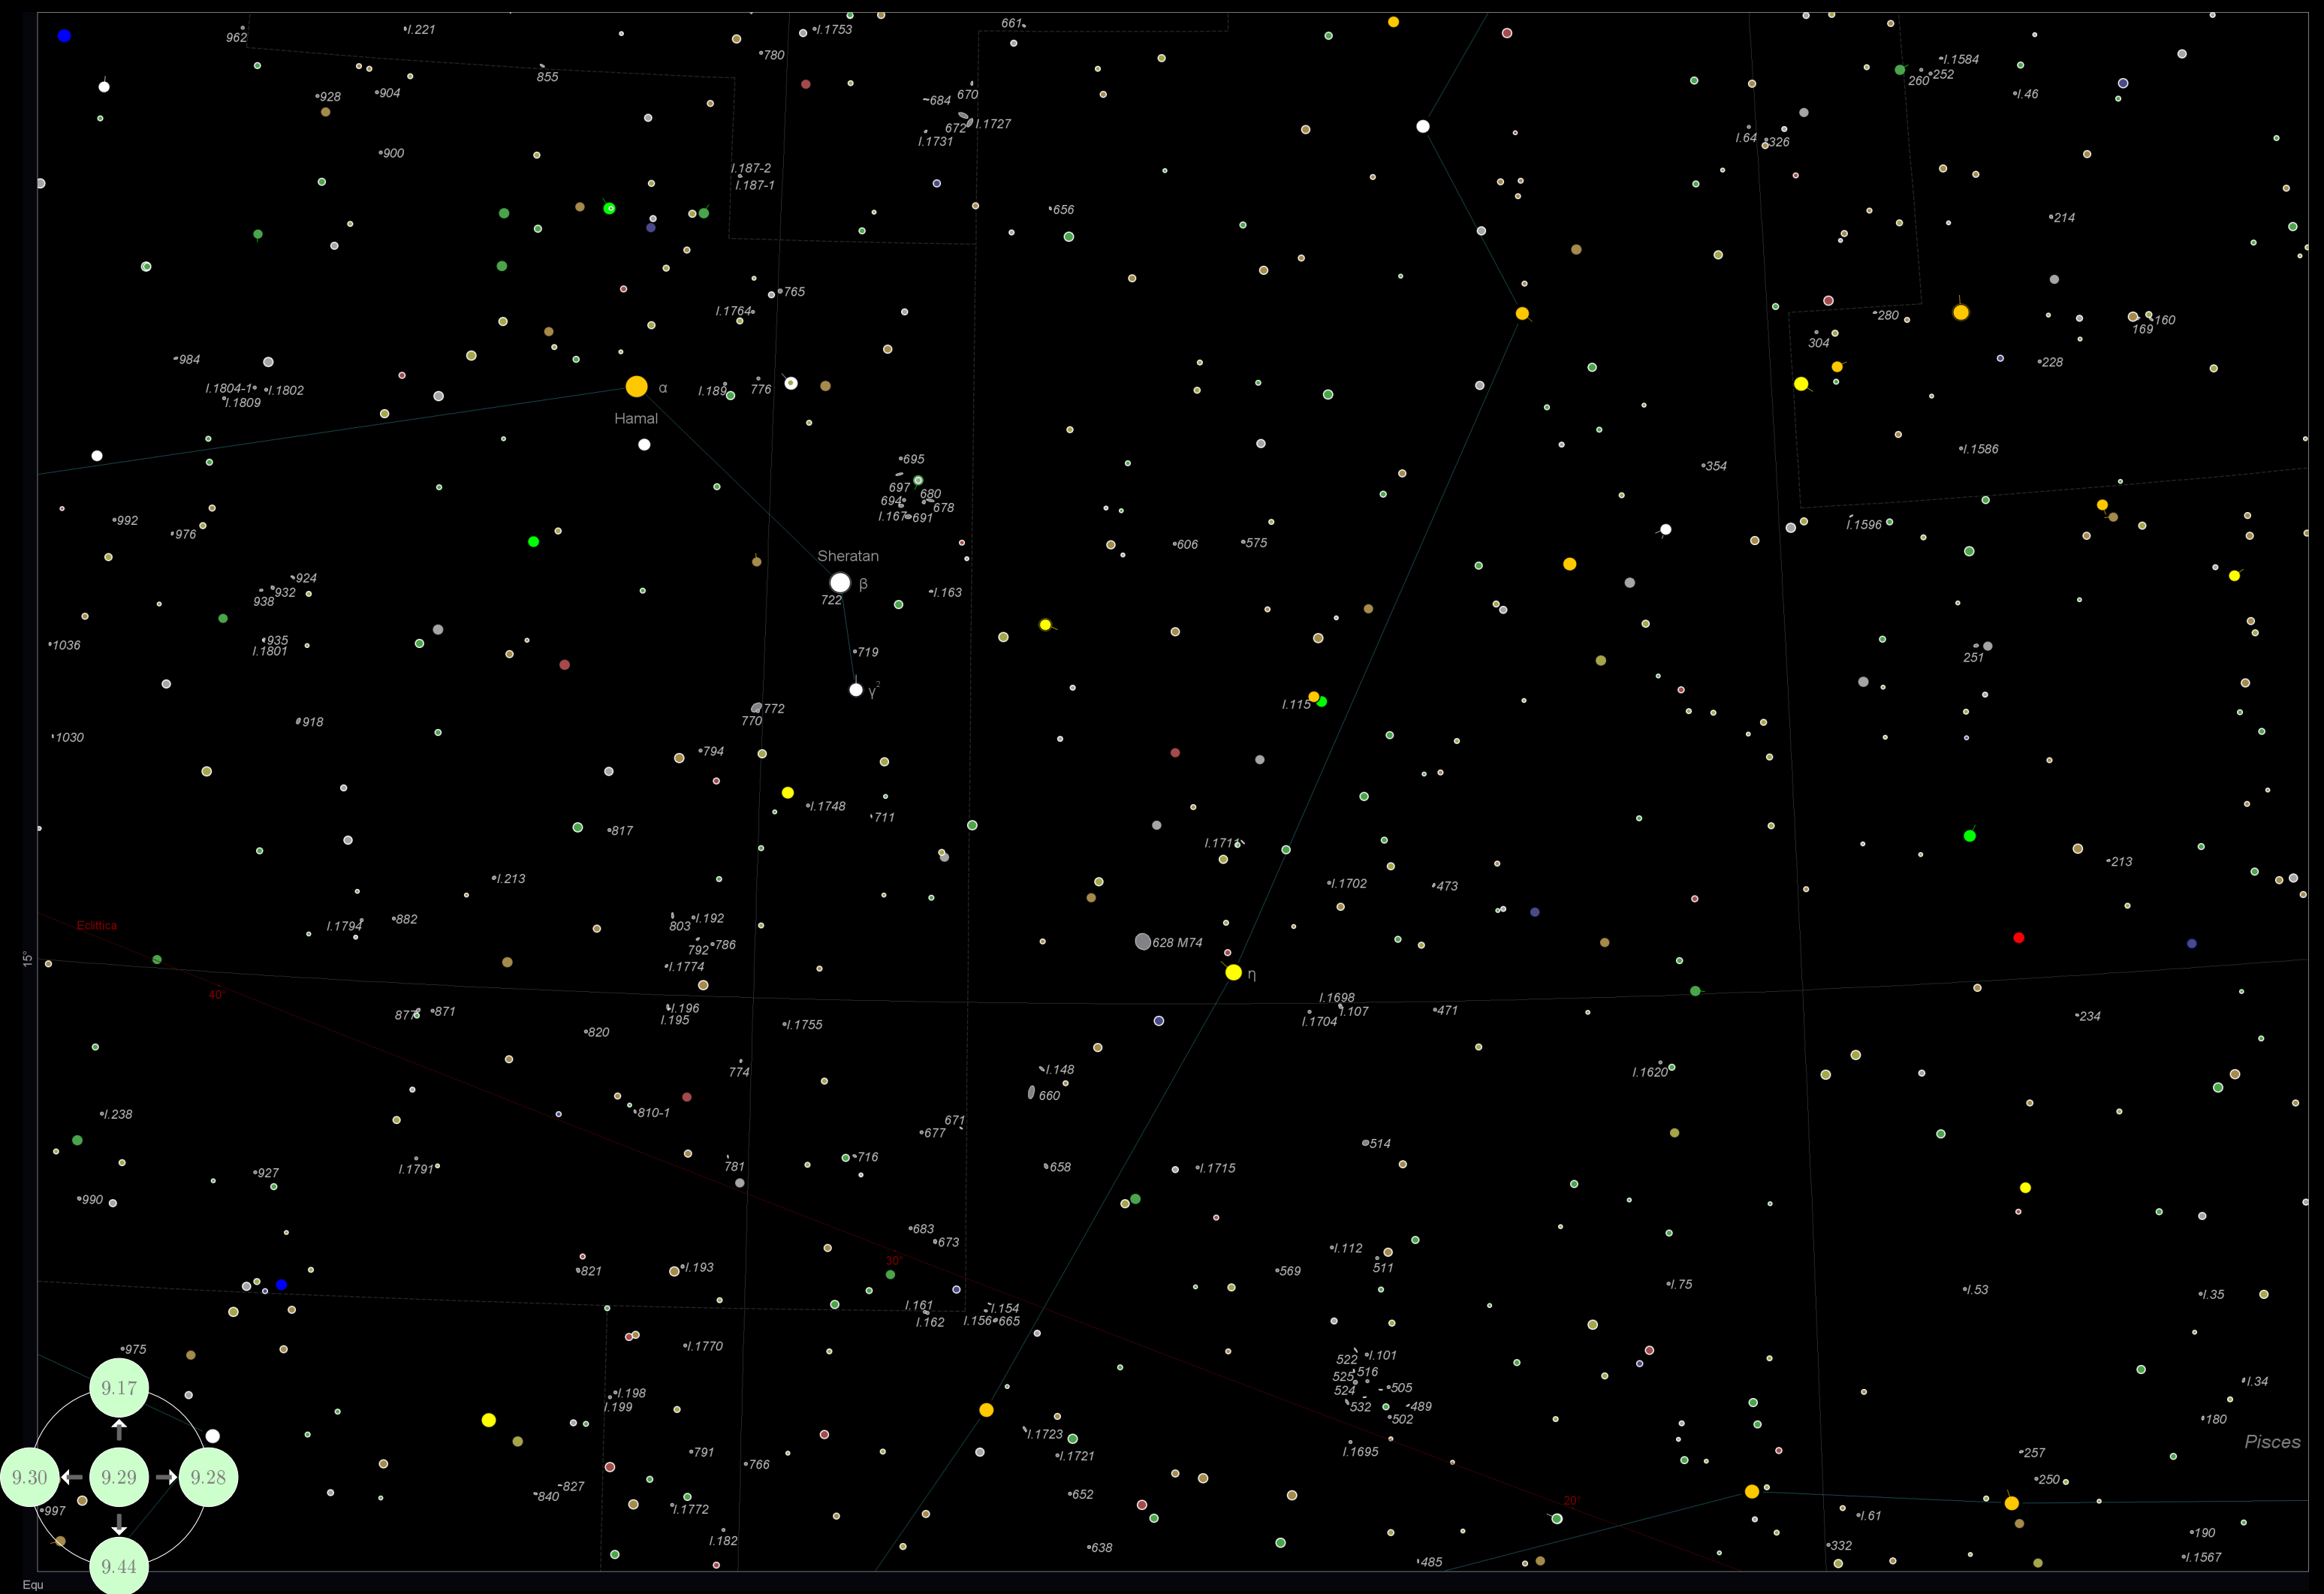

9.29 Mappa 29 25° attorno 1.6h, 18.0° (Pisces)

Pisces