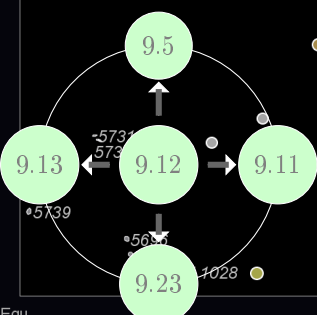

Gianfar
 λ

Keenan's system
 δ
5218
5216
5205

Equ

9.9 Mappa 9 25° attorno 5.33h, 54.0° (Auriga)

9.11 Mappa 11 25° attorno 10.67h, 54.0° (Ursa Major)

9.13 Mappa 13 25° attorno 16.0h, 54.0° (Draco)

9.29 Mappa 29 25° attorno 1.6h, 18.0° (Pisces)