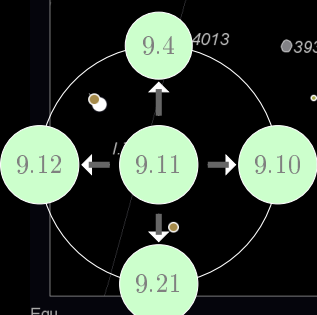

9.11 Mappa 11 25° attorno 10.67h, 54.0° (Ursa Major)