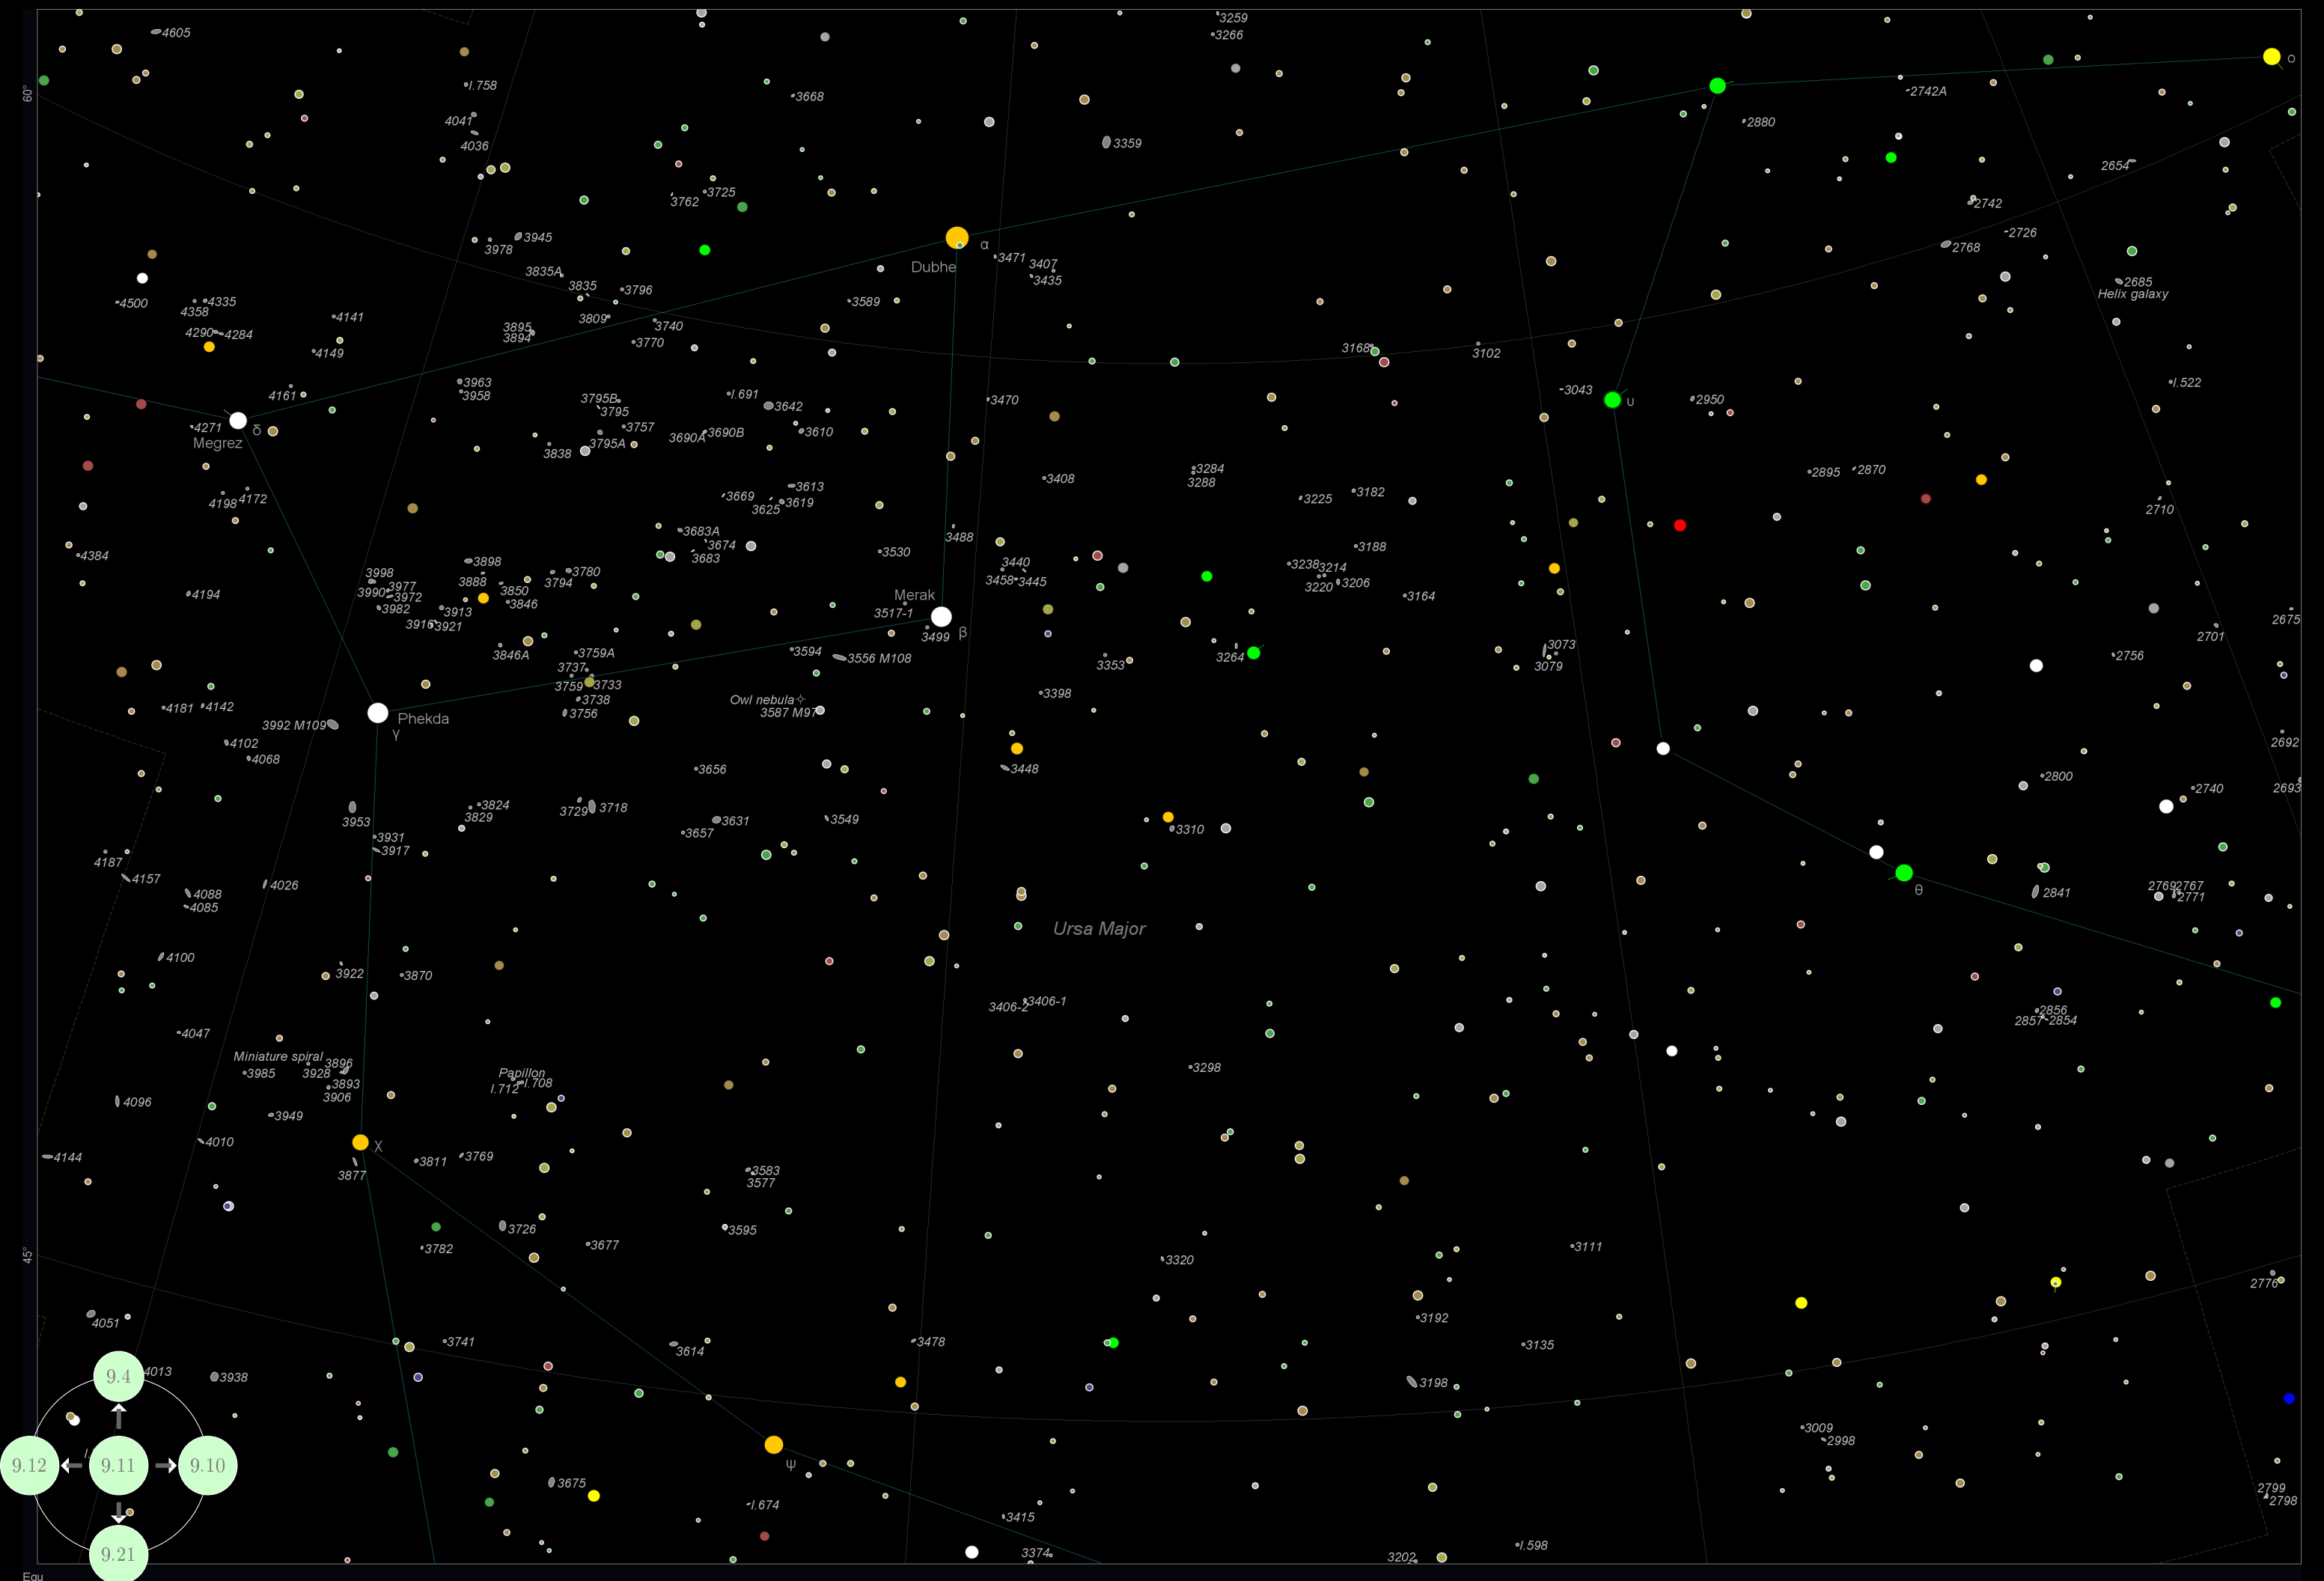

9.11 Mappa 11 25° attorno 10.67h, 54.0° (Ursa Major)