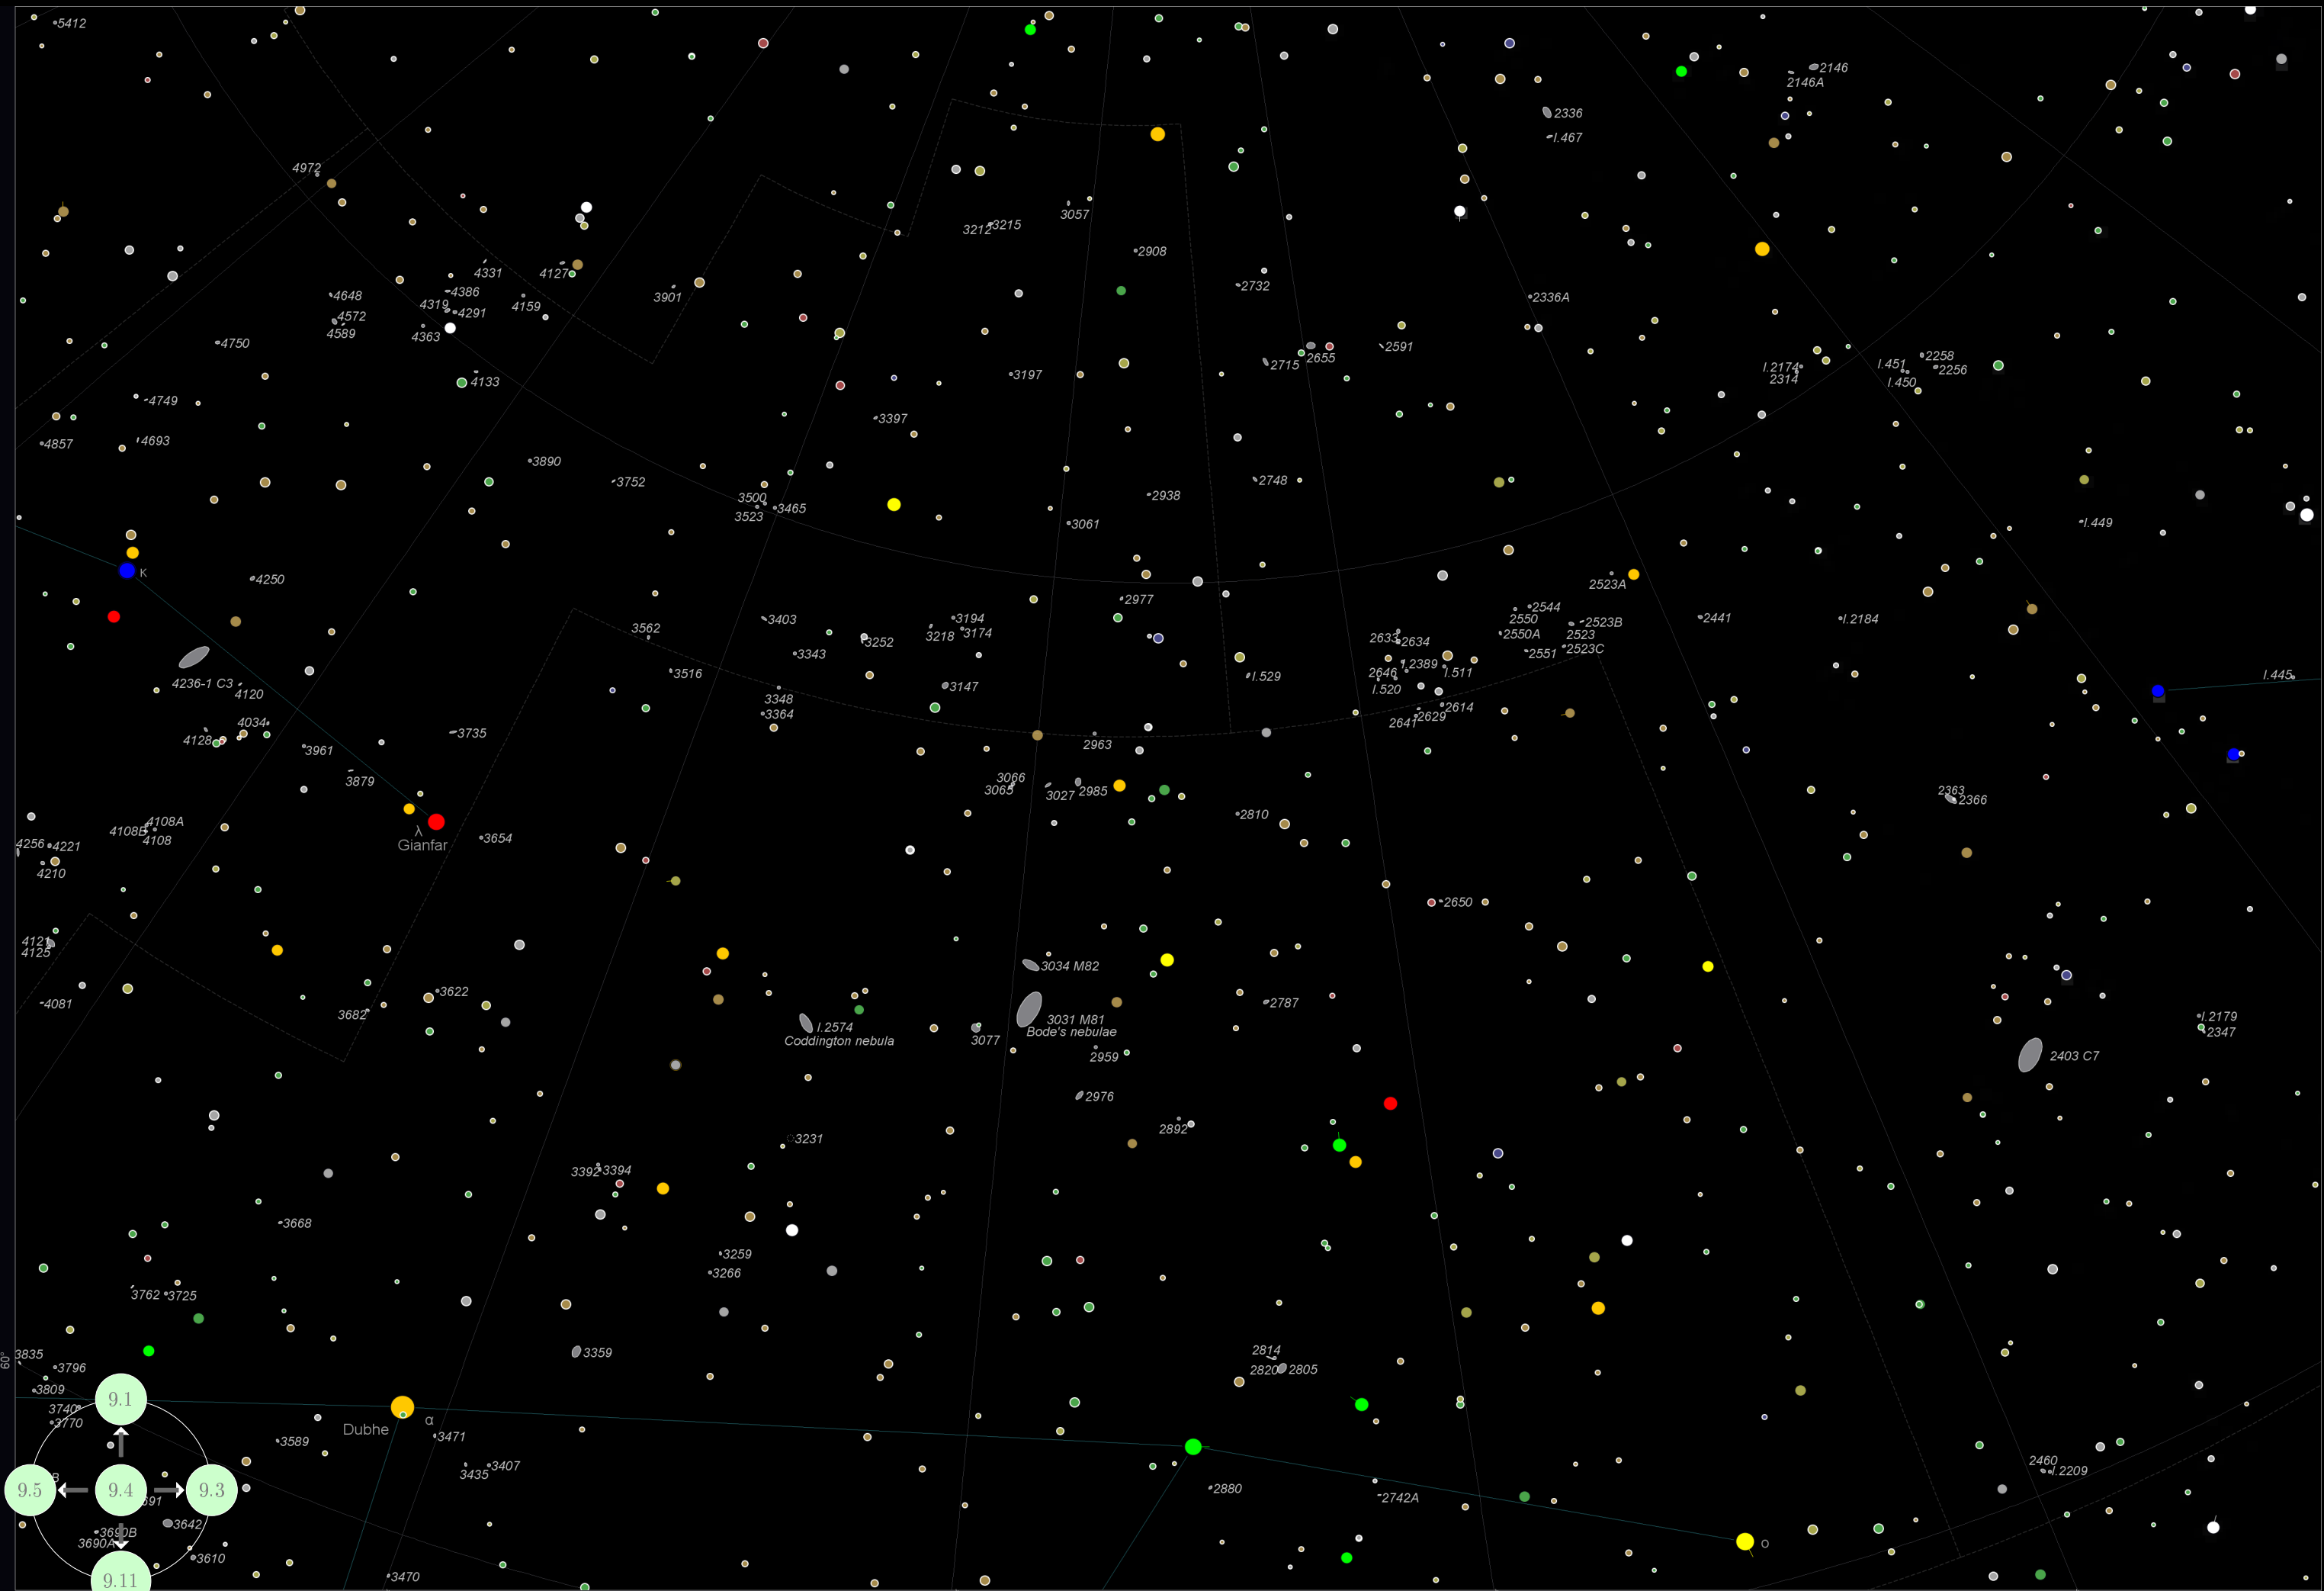

Tabella 6: L'indice delle Novae e Supernovae

Colonna	Descrizione
Nome	Il nome dell'oggetto
Genere	il tipo, Nova oppure Supernova
Ascensione Retta	La posizione RA, relativa all'anno in oggetto
Declinazione	La posizione DEC
Magnitudine	La Magnitudine, alla data della scoperta
Data di osservazione	la data in cui è stata scoperta
Costellazione	La costellazione alla quale la nova/supernova appartiene
Grafico	La mappa alla quale la nova/supernova appartiene

7 Emisfero Nord

8 Emisfero Sud

9 **Mappe**

9.1 Mappa 1 25° attorno 0.0h, 90.0° (Ursa Minor)

Ursa Minor

Kochab
 β

Pherkad
 γ

Thuban
 α