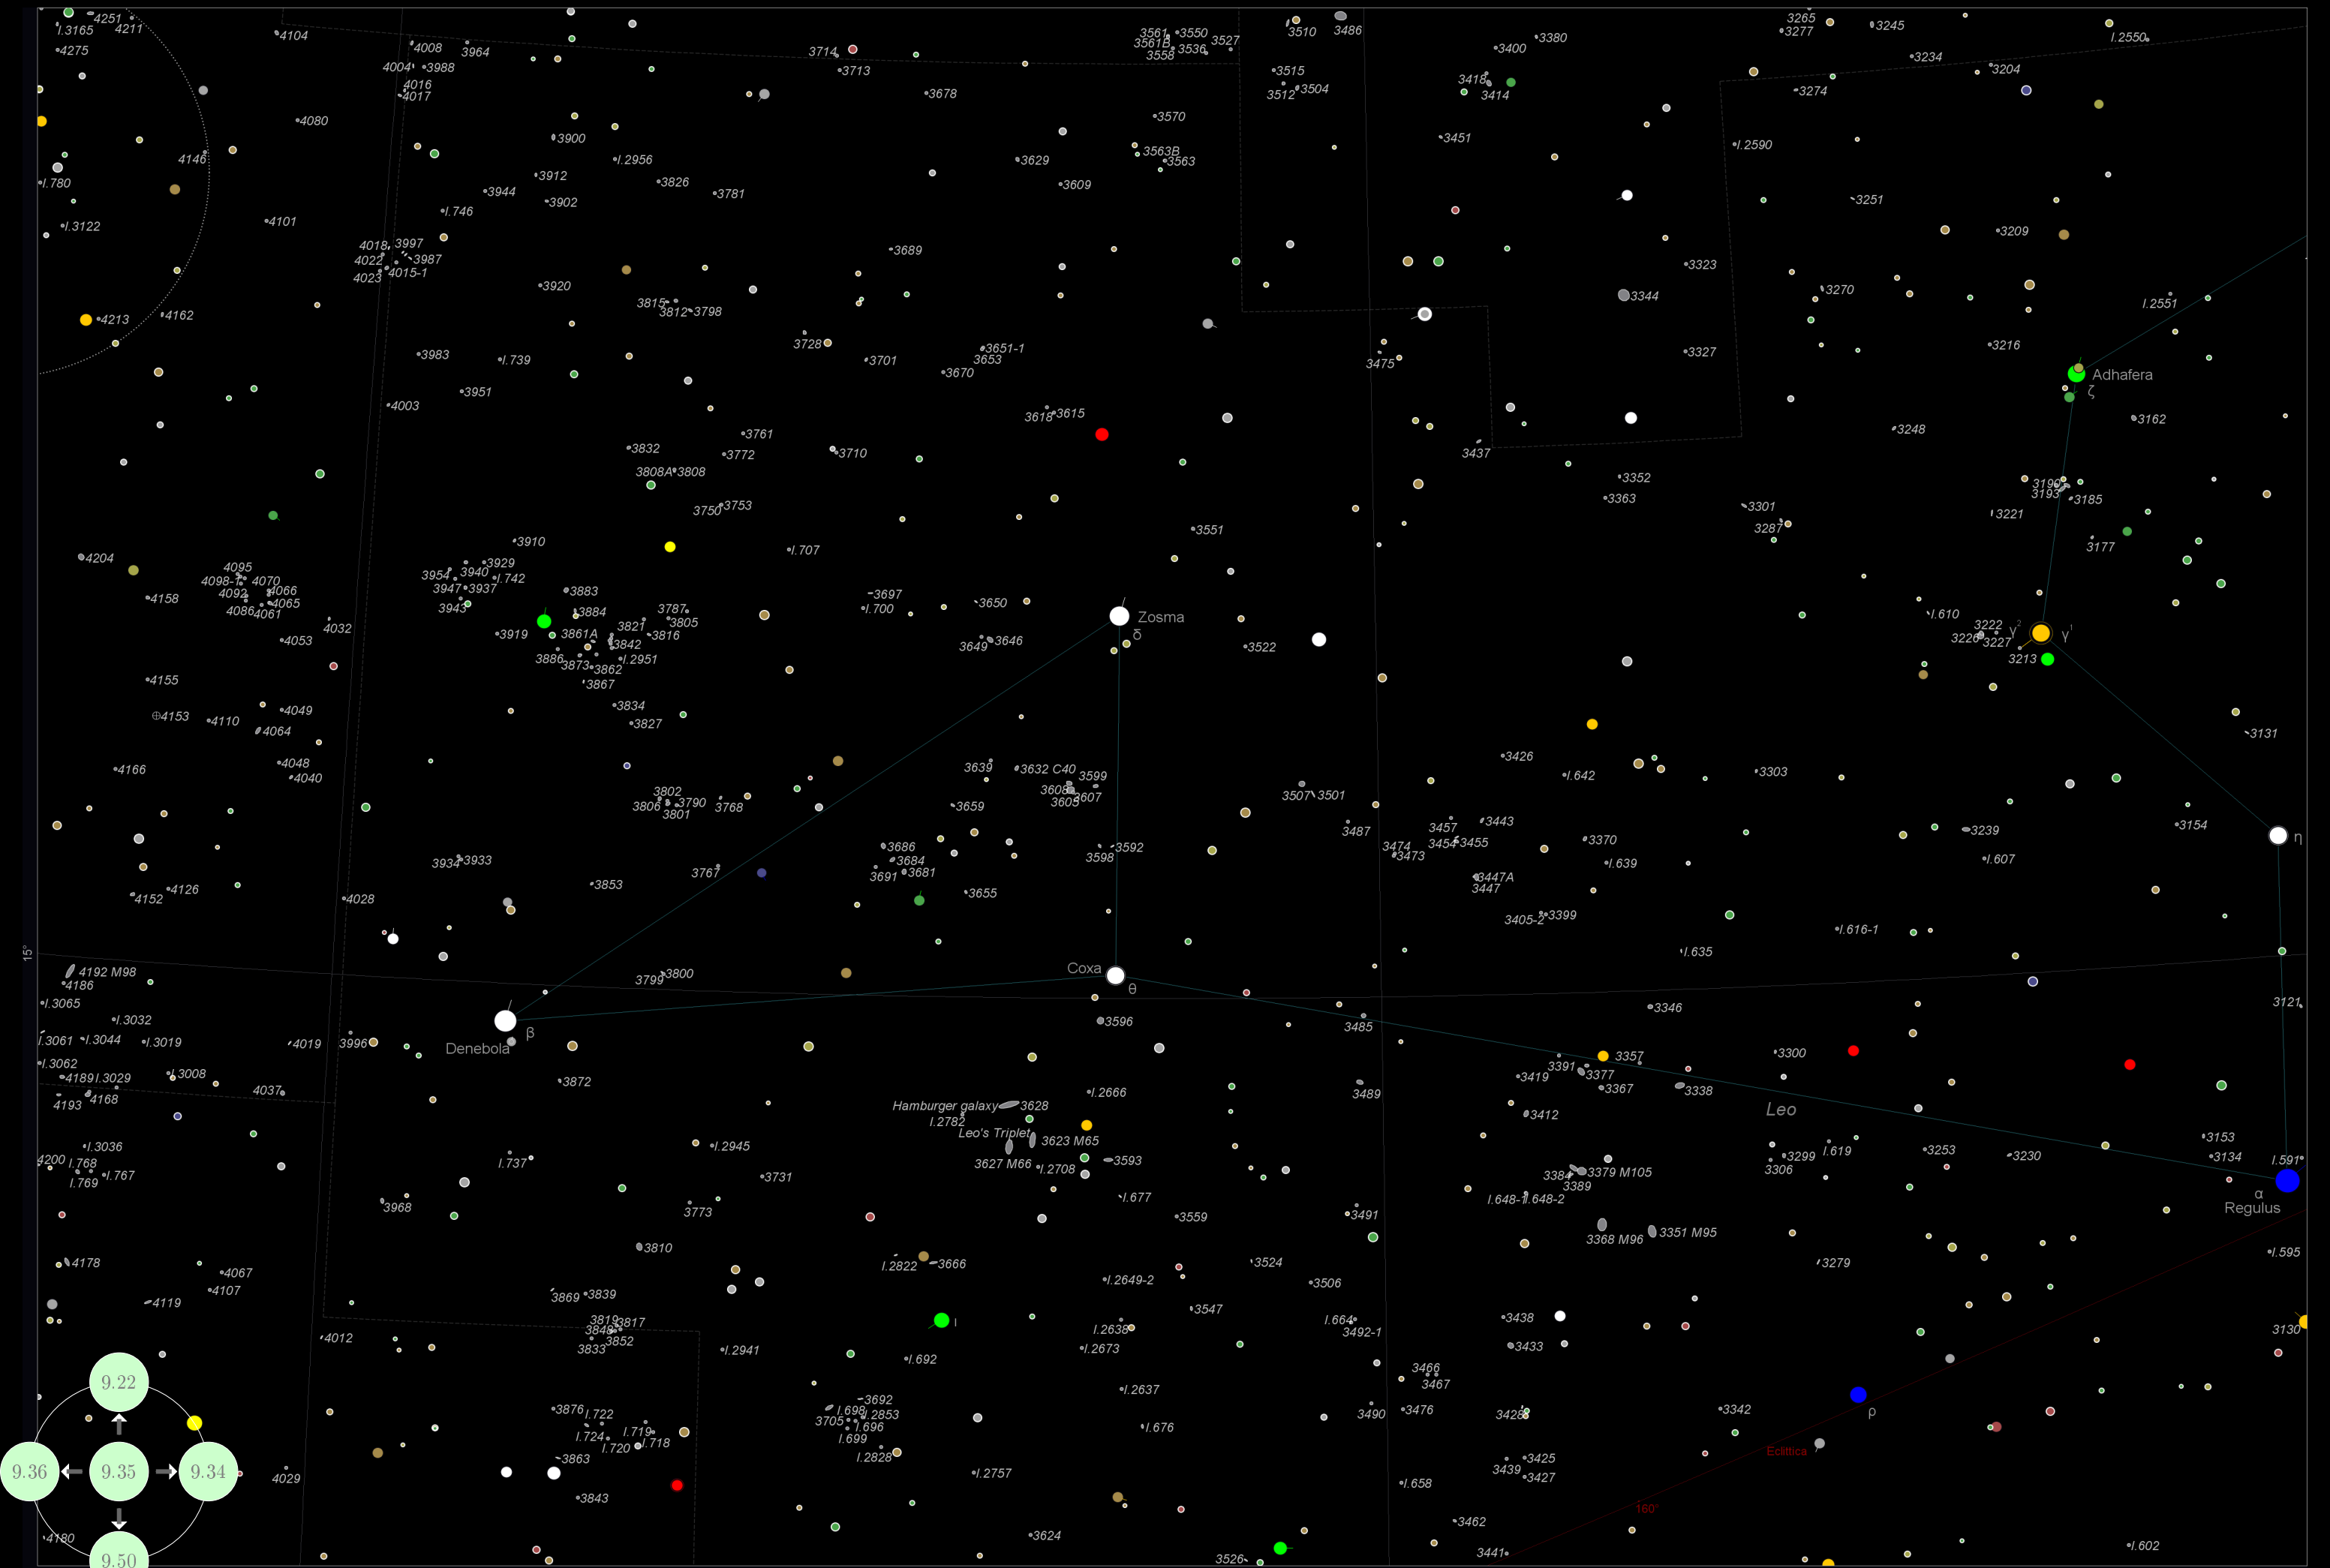

9.35 Mappa 35 25° attorno 11.2h, 18.0° (Leo)