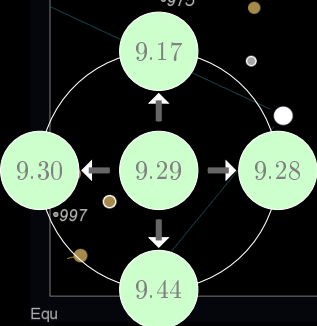

9.29 Mappa 29 25° attorno 1.6h, 18.0° (Pisces)

Pisces