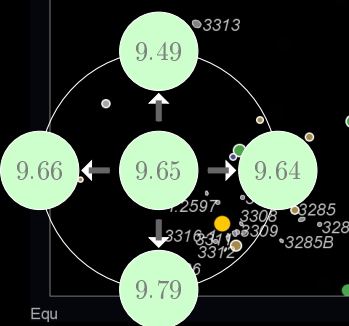

9.59 Mappa 59 25° attorno 0.0h, -18.0° (Cetus)

10 Indici

10.1 Costellazioni per Mappa

Tabella 7: Costellazioni per Mappa

Costellazione	Grafico	Costellazione	Grafico	Costellazione	Grafico	Costellazione	Grafico
Camelopardalis	9.1	Pisces	9.28	Equuleus	9.57	Scorpius	9.83
Cassiopeia	9.1	Andromeda	9.29	Pegasus	9.57	Telescopium	9.83
Cepheus	9.1	Aries	9.29	Aquarius	9.58	Capricornus	9.84
Draco	9.1	Cetus	9.29	Capricornus	9.58	Corona Australis	9.84
Ursa Minor	9.1	Pisces	9.29	Pegasus	9.58	Microscopium	9.84
Camelopardalis	9.2	Triangulum	9.29	Pisces	9.58	Sagittarius	9.84
Cassiopeia	9.2	Aries	9.30	Aquarius	9.59	Telescopium	9.84
Cepheus	9.2	Cetus	9.30	Cetus	9.59	Aquarius	9.85
Camelopardalis	9.3	Taurus	9.30	Sculptor	9.59	Capricornus	9.85
Cassiopeia	9.3	Triangulum	9.30	Cetus	9.60	Grus	9.85
Cepheus	9.3	Orion	9.31	Fornax	9.60	Microscopium	9.85
Lynx	9.3	Taurus	9.31	Sculptor	9.60	Piscis Austrinus	9.85
Ursa Major	9.3	Canis Minor	9.32	Cetus	9.61	Sculptor	9.85
Camelopardalis	9.4	Gemini	9.32	Eridanus	9.61	Eridanus	9.86
Draco	9.4	Monoceros	9.32	Fornax	9.61	Grus	9.86
Ursa Major	9.4	Orion	9.32	Caelum	9.62	Indus	9.86
Ursa Minor	9.4	Taurus	9.32	Eridanus	9.62	Phoenix	9.86
Camelopardalis	9.5	Cancer	9.33	Fornax	9.62	Tucana	9.86
Draco	9.5	Canis Minor	9.33	Lepus	9.62	Dorado	9.87
Ursa Major	9.5	Gemini	9.33	Orion	9.62	Eridanus	9.87
Ursa Minor	9.5	Cancer	9.34	Canis Major	9.63	Horologium	9.87
Cepheus	9.6	Leo	9.34	Columba	9.63	Phoenix	9.87
Cygnus	9.6	Leo Minor	9.34	Lepus	9.63	Reticulum	9.87
Draco	9.6	Coma Berenices	9.35	Monoceros	9.63	Tucana	9.87
Ursa Minor	9.6	Leo	9.35	Orion	9.63	Caelum	9.88
Andromeda	9.7	Leo Minor	9.35	Canis Major	9.64	Carina	9.88
Cassiopeia	9.7	Ursa Major	9.35	Hydra	9.64	Dorado	9.88
Cepheus	9.7	Virgo	9.35	Monoceros	9.64	Eridanus	9.88
Lacerta	9.7	Bootes	9.36	Puppis	9.64	Horologium	9.88
Perseus	9.7	Canes Venatici	9.36	Pyxis	9.64	Pictor	9.88
Andromeda	9.8	Coma Berenices	9.36	Antlia	9.65	Puppis	9.88
Camelopardalis	9.8	Leo	9.36	Hydra	9.65	Reticulum	9.88
Cassiopeia	9.8	Virgo	9.36	Pyxis	9.65	Carina	9.89
Perseus	9.8	Bootes	9.37	Sextans	9.65	Pictor	9.89
Auriga	9.9	Canes Venatici	9.37	Antlia	9.66	Puppis	9.89
Camelopardalis	9.9	Coma Berenices	9.37	Corvus	9.66	Vela	9.89
Cassiopeia	9.9	Serpens Caput	9.37	Crater	9.66	Carina	9.90
Lynx	9.9	Virgo	9.37	Hydra	9.66	Centaurus	9.90
Perseus	9.9	Bootes	9.38	Sextans	9.66	Crux	9.90
Auriga	9.10	Corona Borealis	9.38	Virgo	9.66	Vela	9.90
Camelopardalis	9.10	Hercules	9.38	Corvus	9.67	Carina	9.91
Lynx	9.10	Serpens Caput	9.38	Crater	9.67	Centaurus	9.91