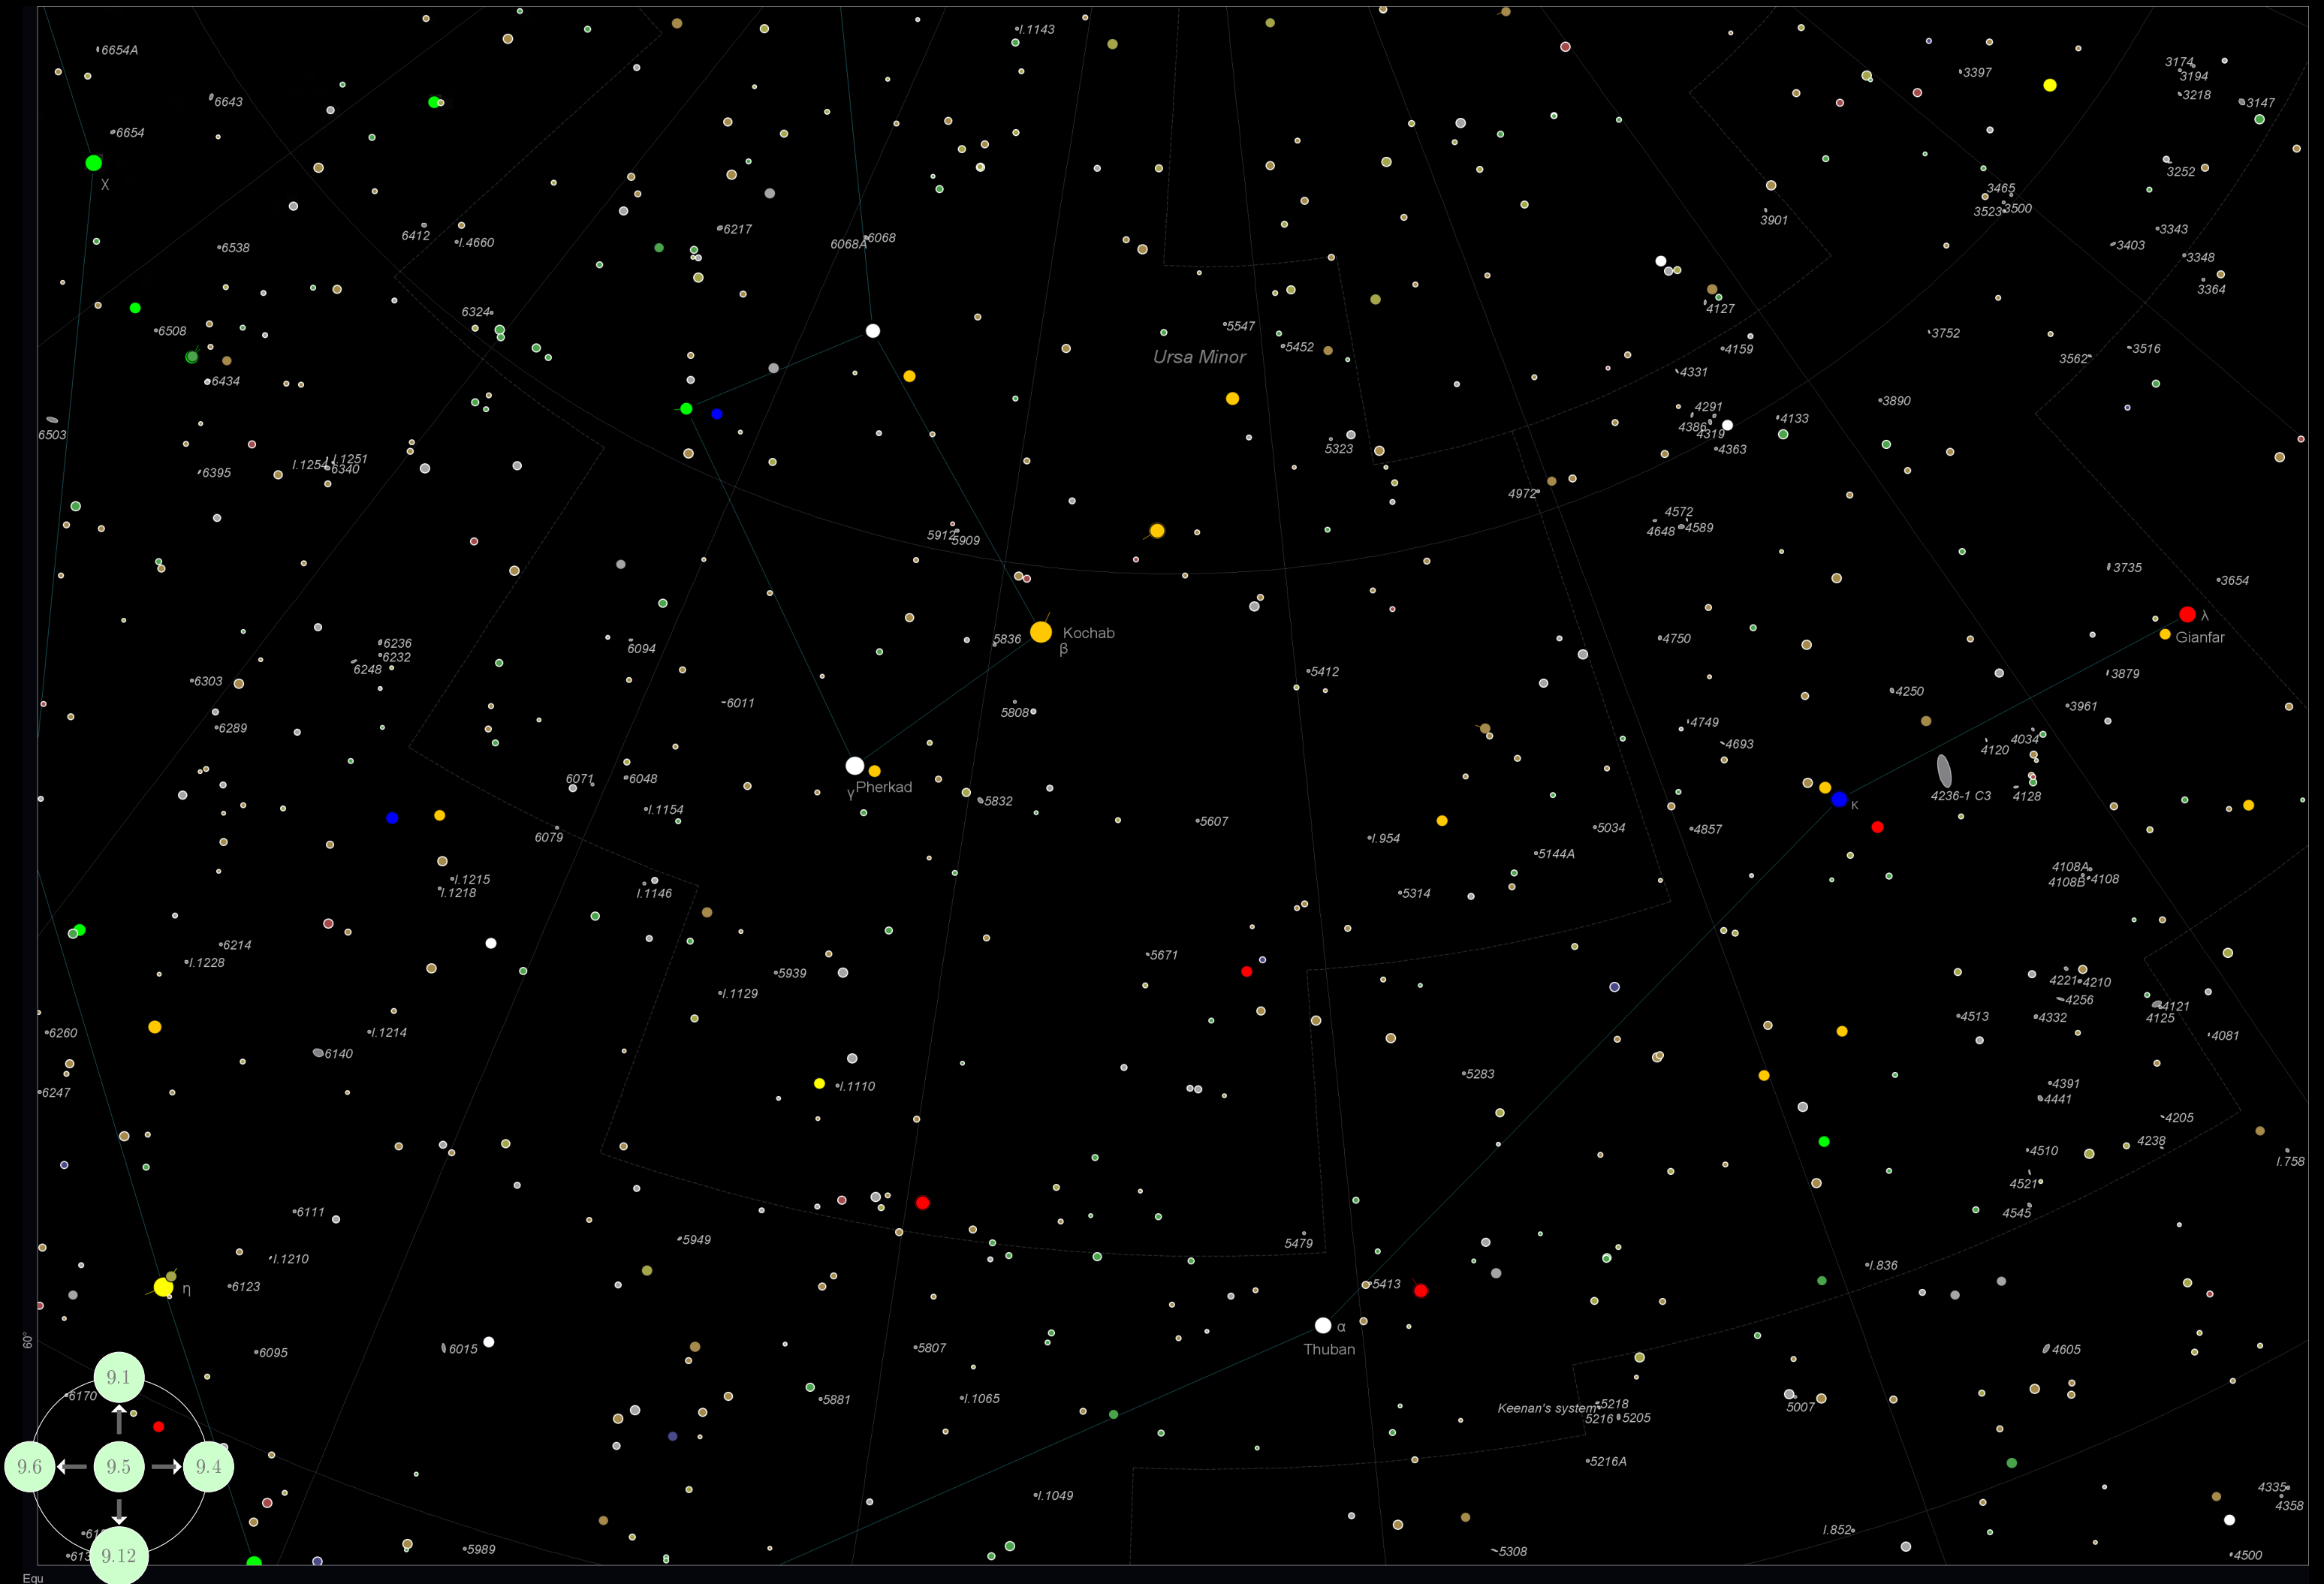

Ursa Minor

Kochab
 β

Pherkad
 γ

Thuban
 α

Gianfar
 λ

Keenan's system
 δ
5218
5216
5205

Equ