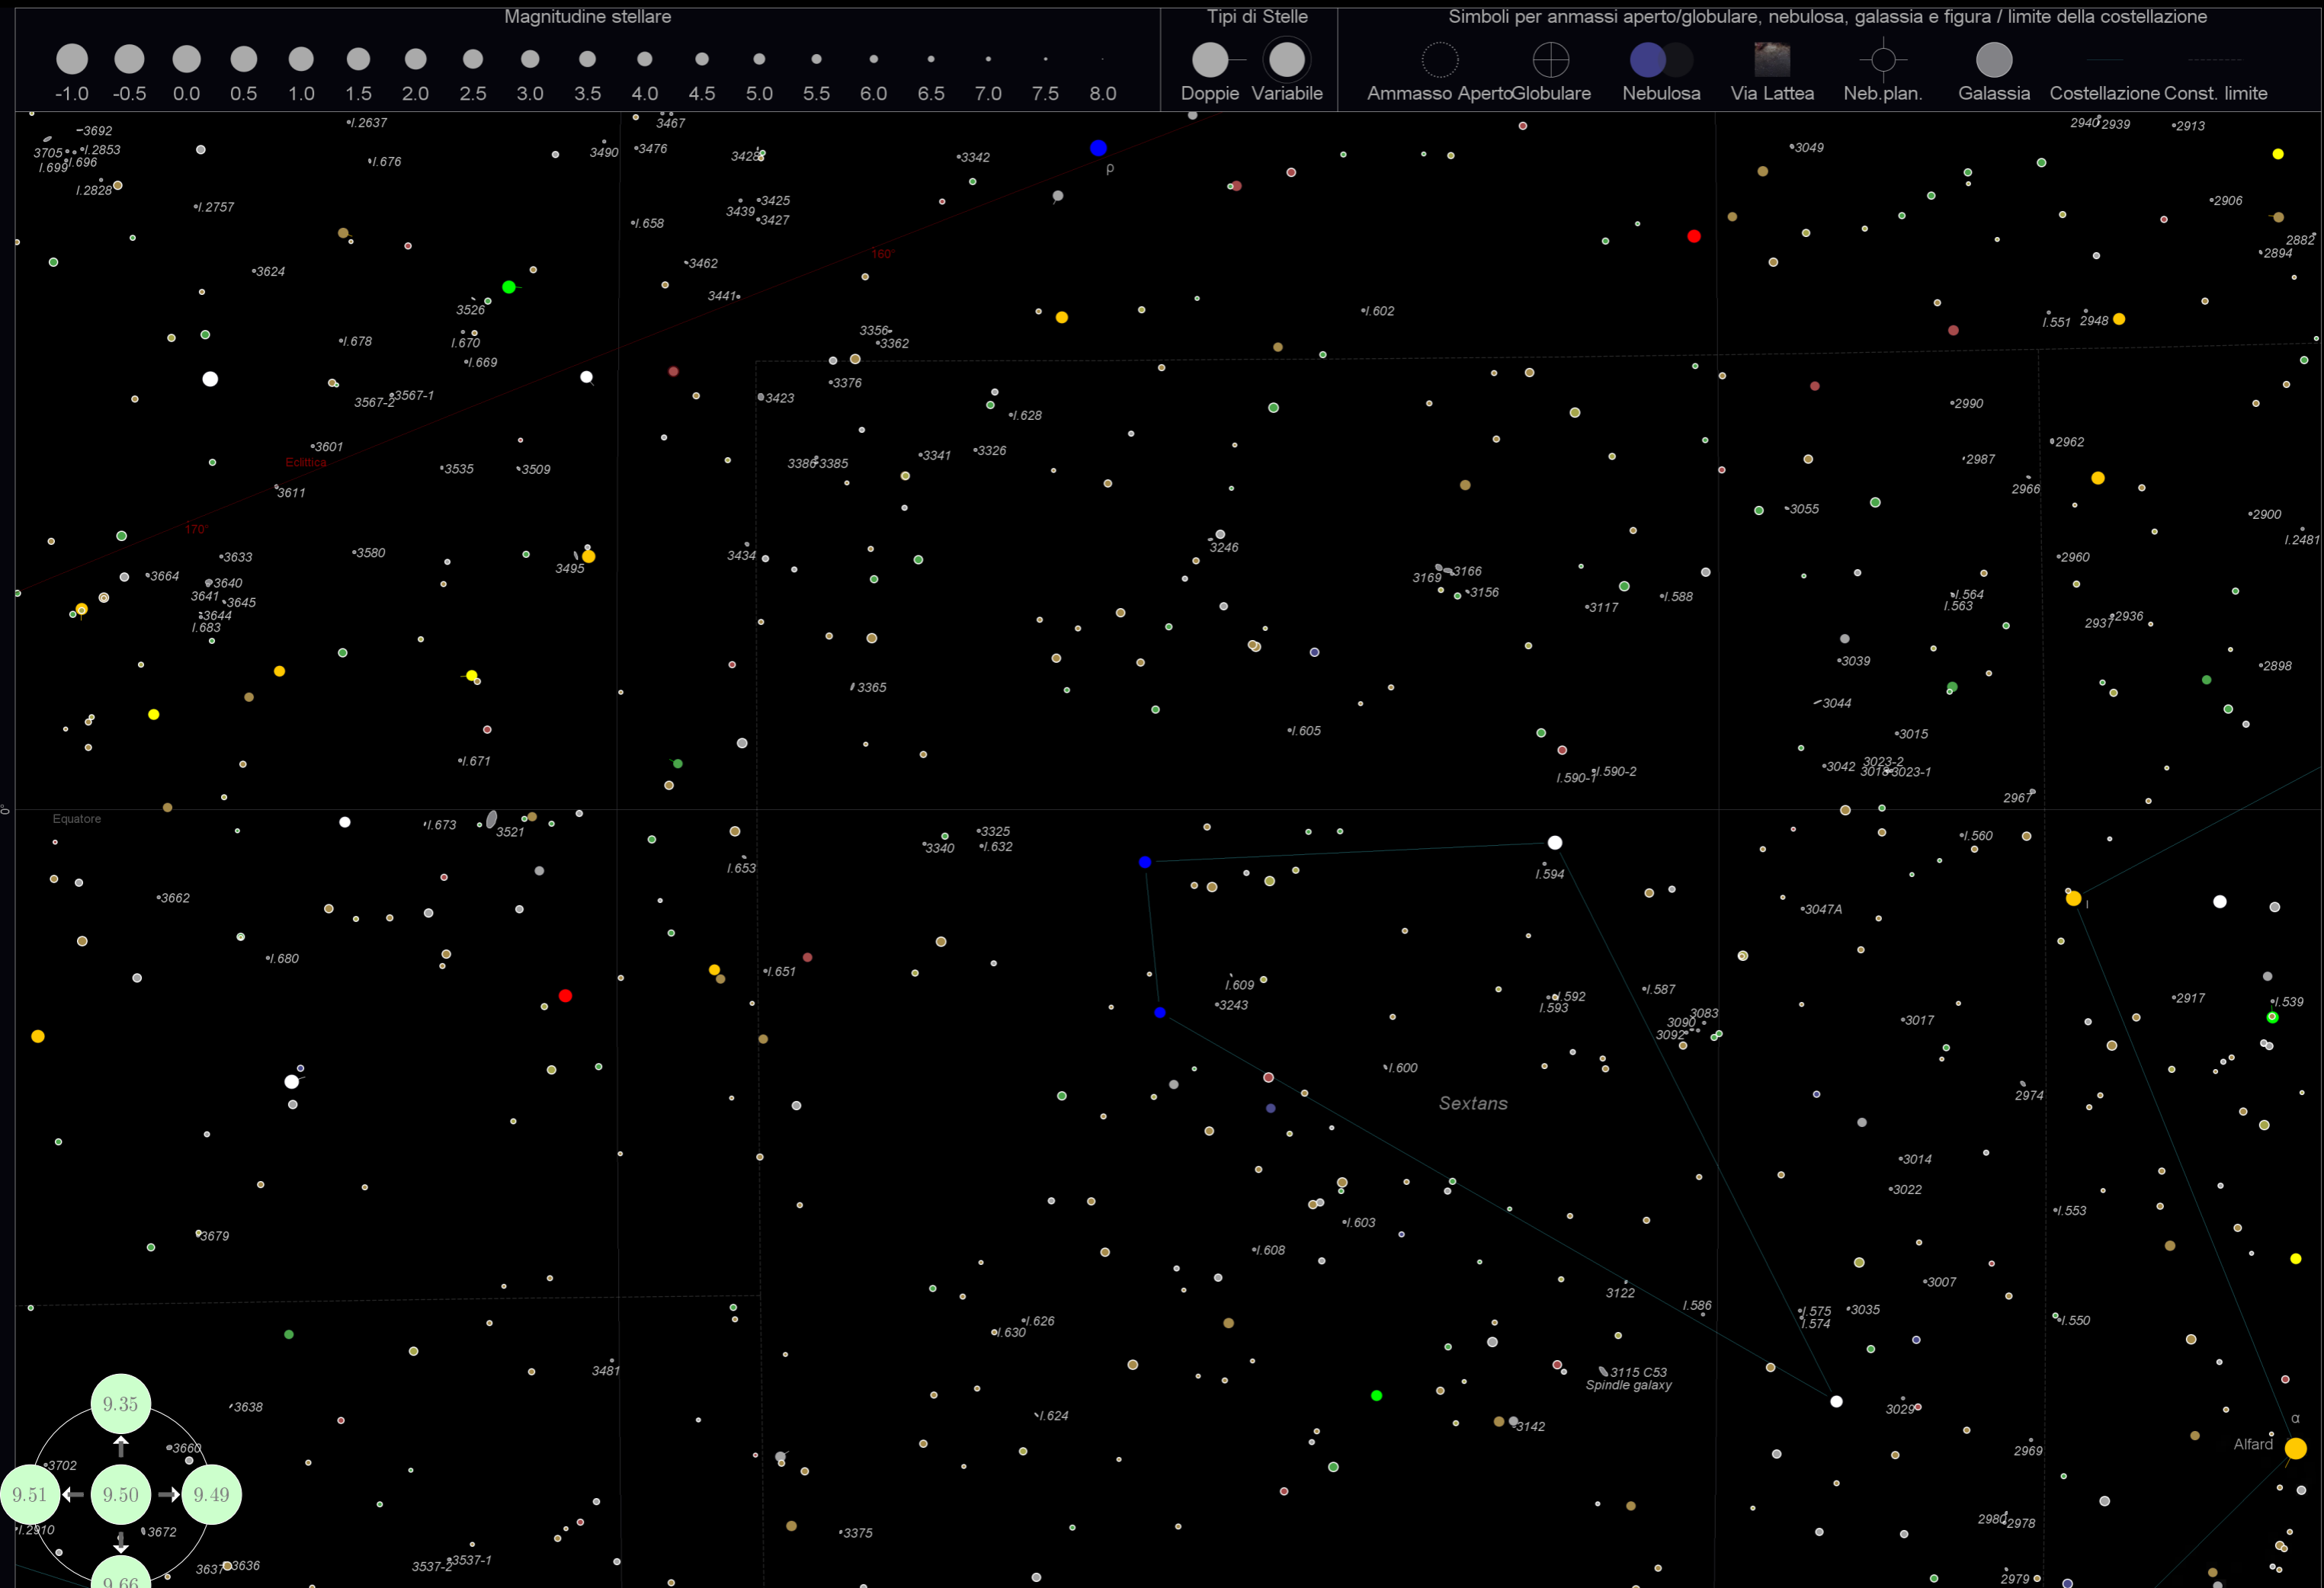

Tipi di Stelle

Simboli per ammassi aperto/globulare, nebulosa, galassia e figura / limite della costellazione

Betelgeuse α

Bellatrix γ

Orion

Mintaka δ

Alnilam ε

Alnitak ζ

β Rigel

κ Saiph

Equatore

Equ

9.64 Mappa 64 25° attorno 8.0h, -18.0° (Puppis)

Magnitudine stellare																Tipi di Stelle		Simboli per ammassi aperto/globulare, nebulosa, galassia e figura / limite della costellazione										
-1.0	-0.5	0.0	0.5	1.0	1.5	2.0	2.5	3.0	3.5	4.0	4.5	5.0	5.5	6.0	6.5	7.0	7.5	8.0	Doppie	Variabile	Ammasso Aperto	Globulare	Nebulosa	Via Lattea	Neb.plan.	Galassia	Costellazione	Const. limite