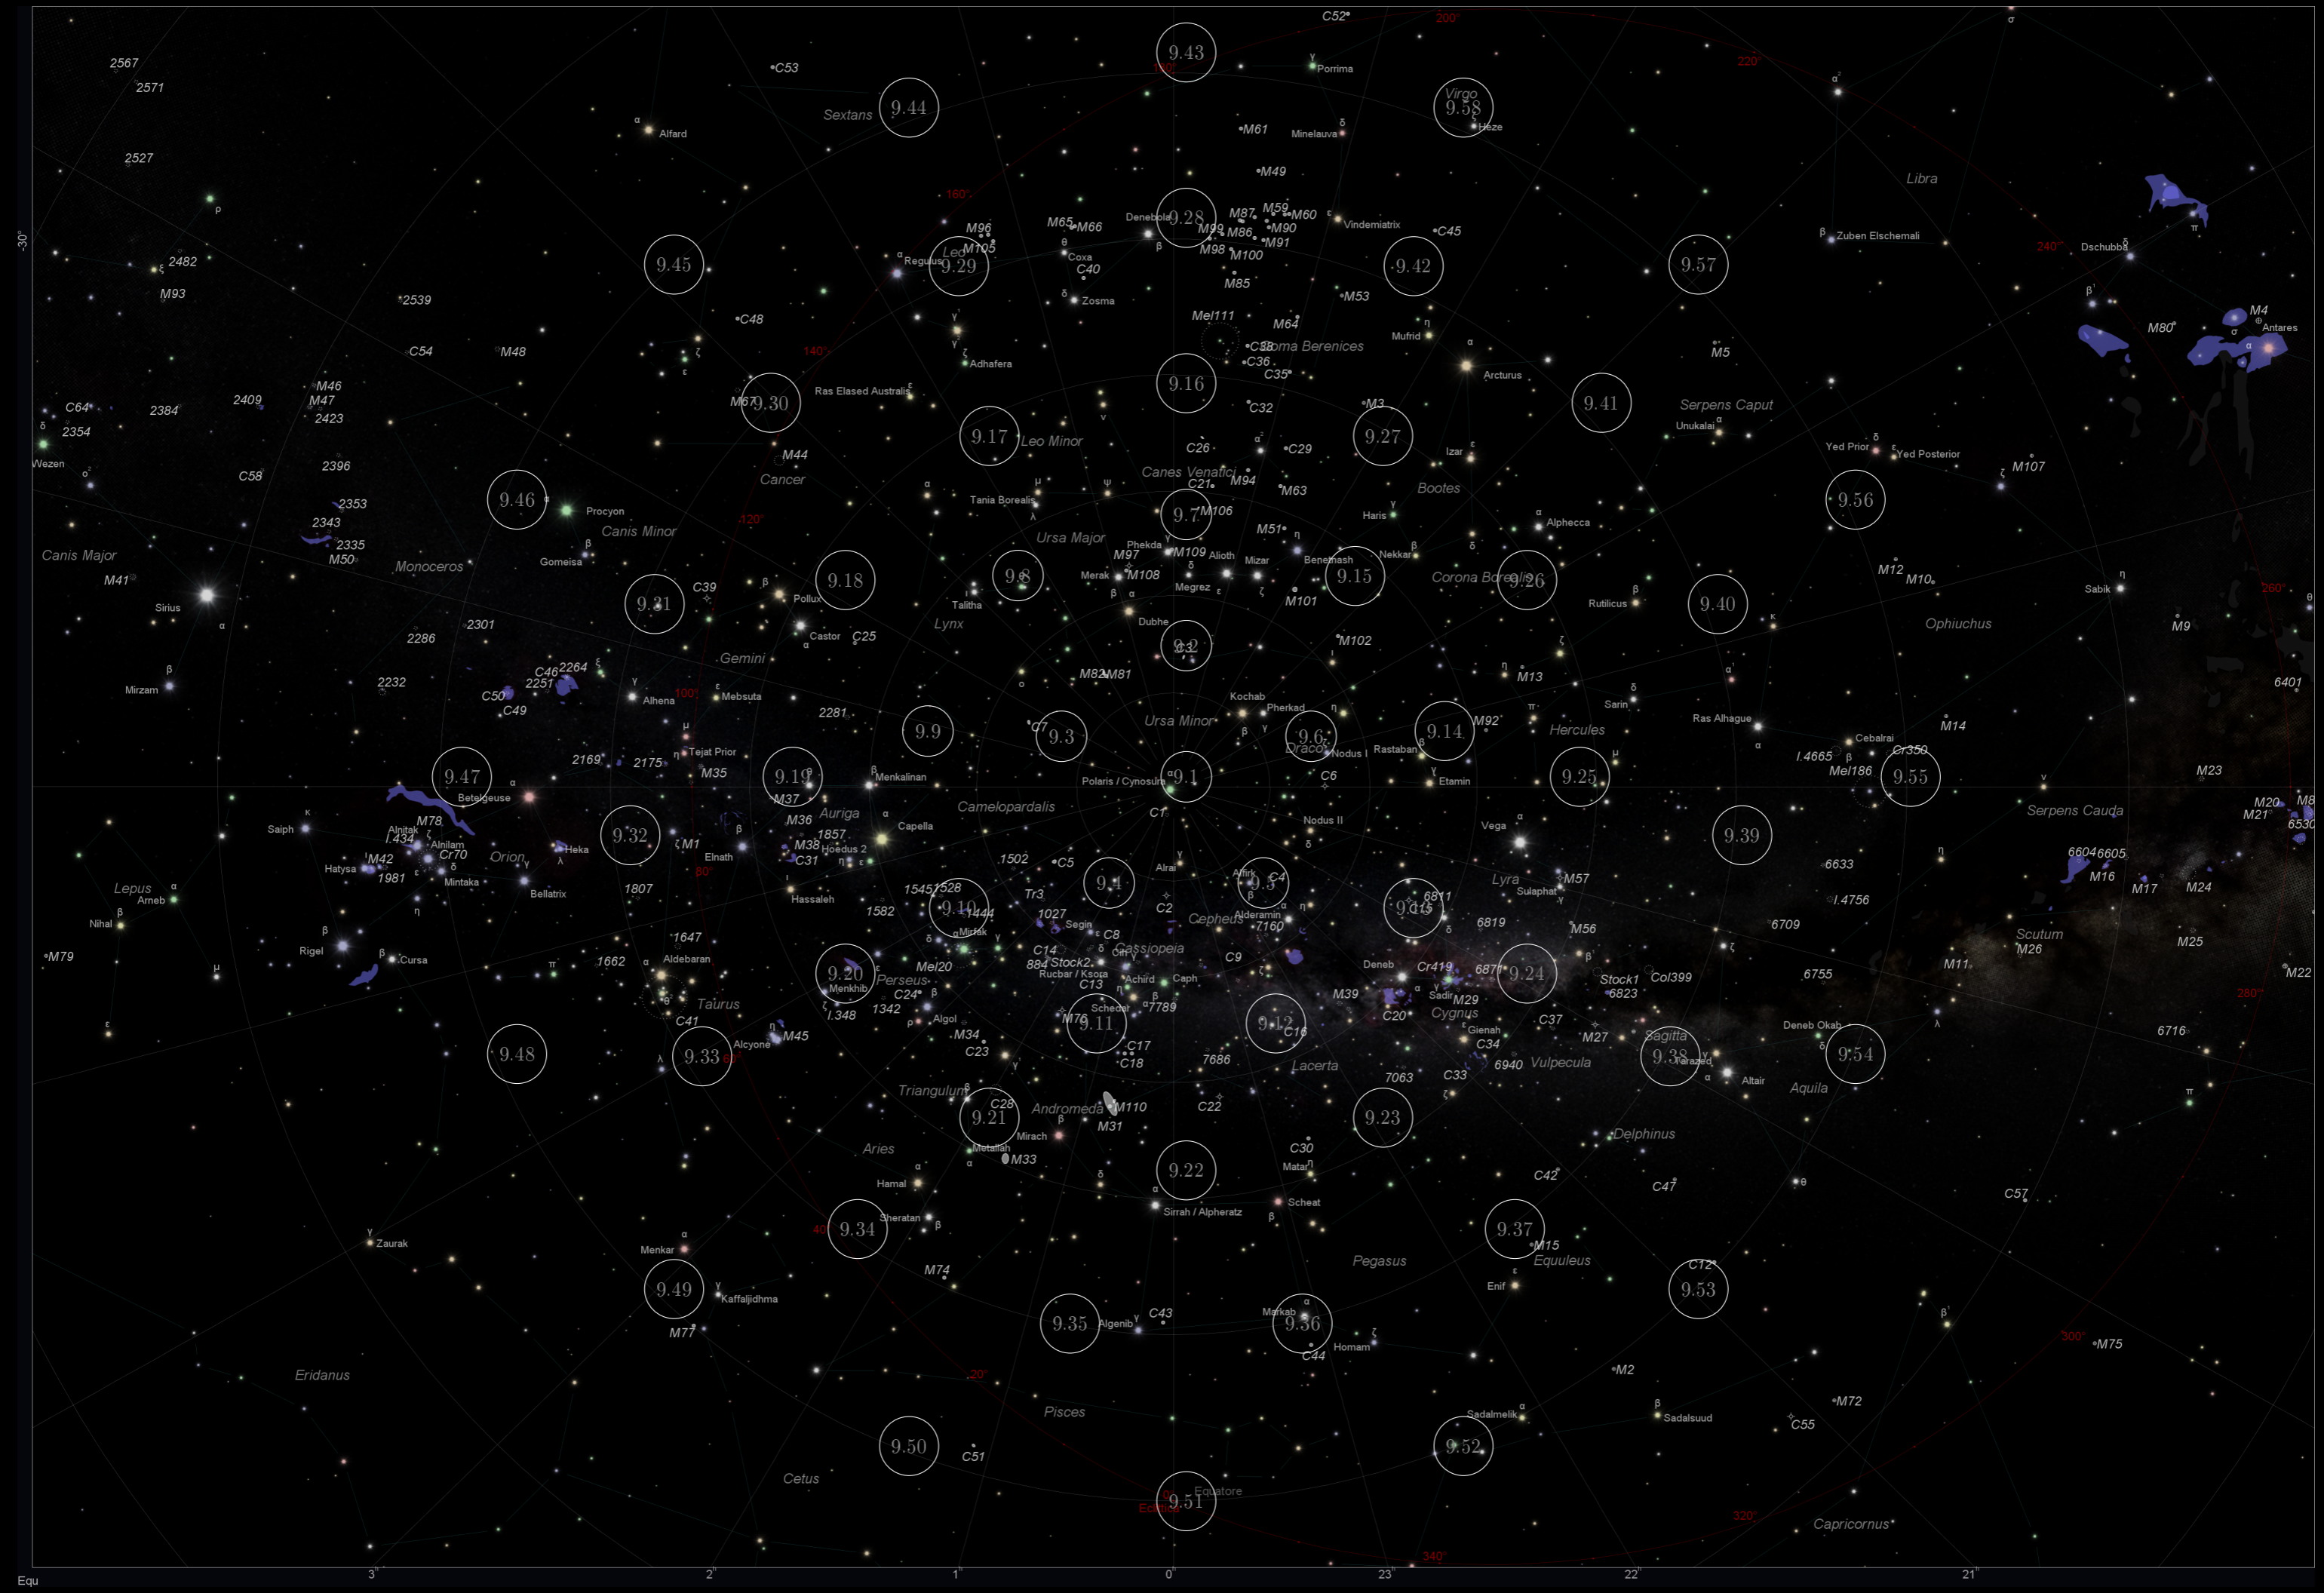

Equ 3° 2° 1° 0° 23° 22° 21°