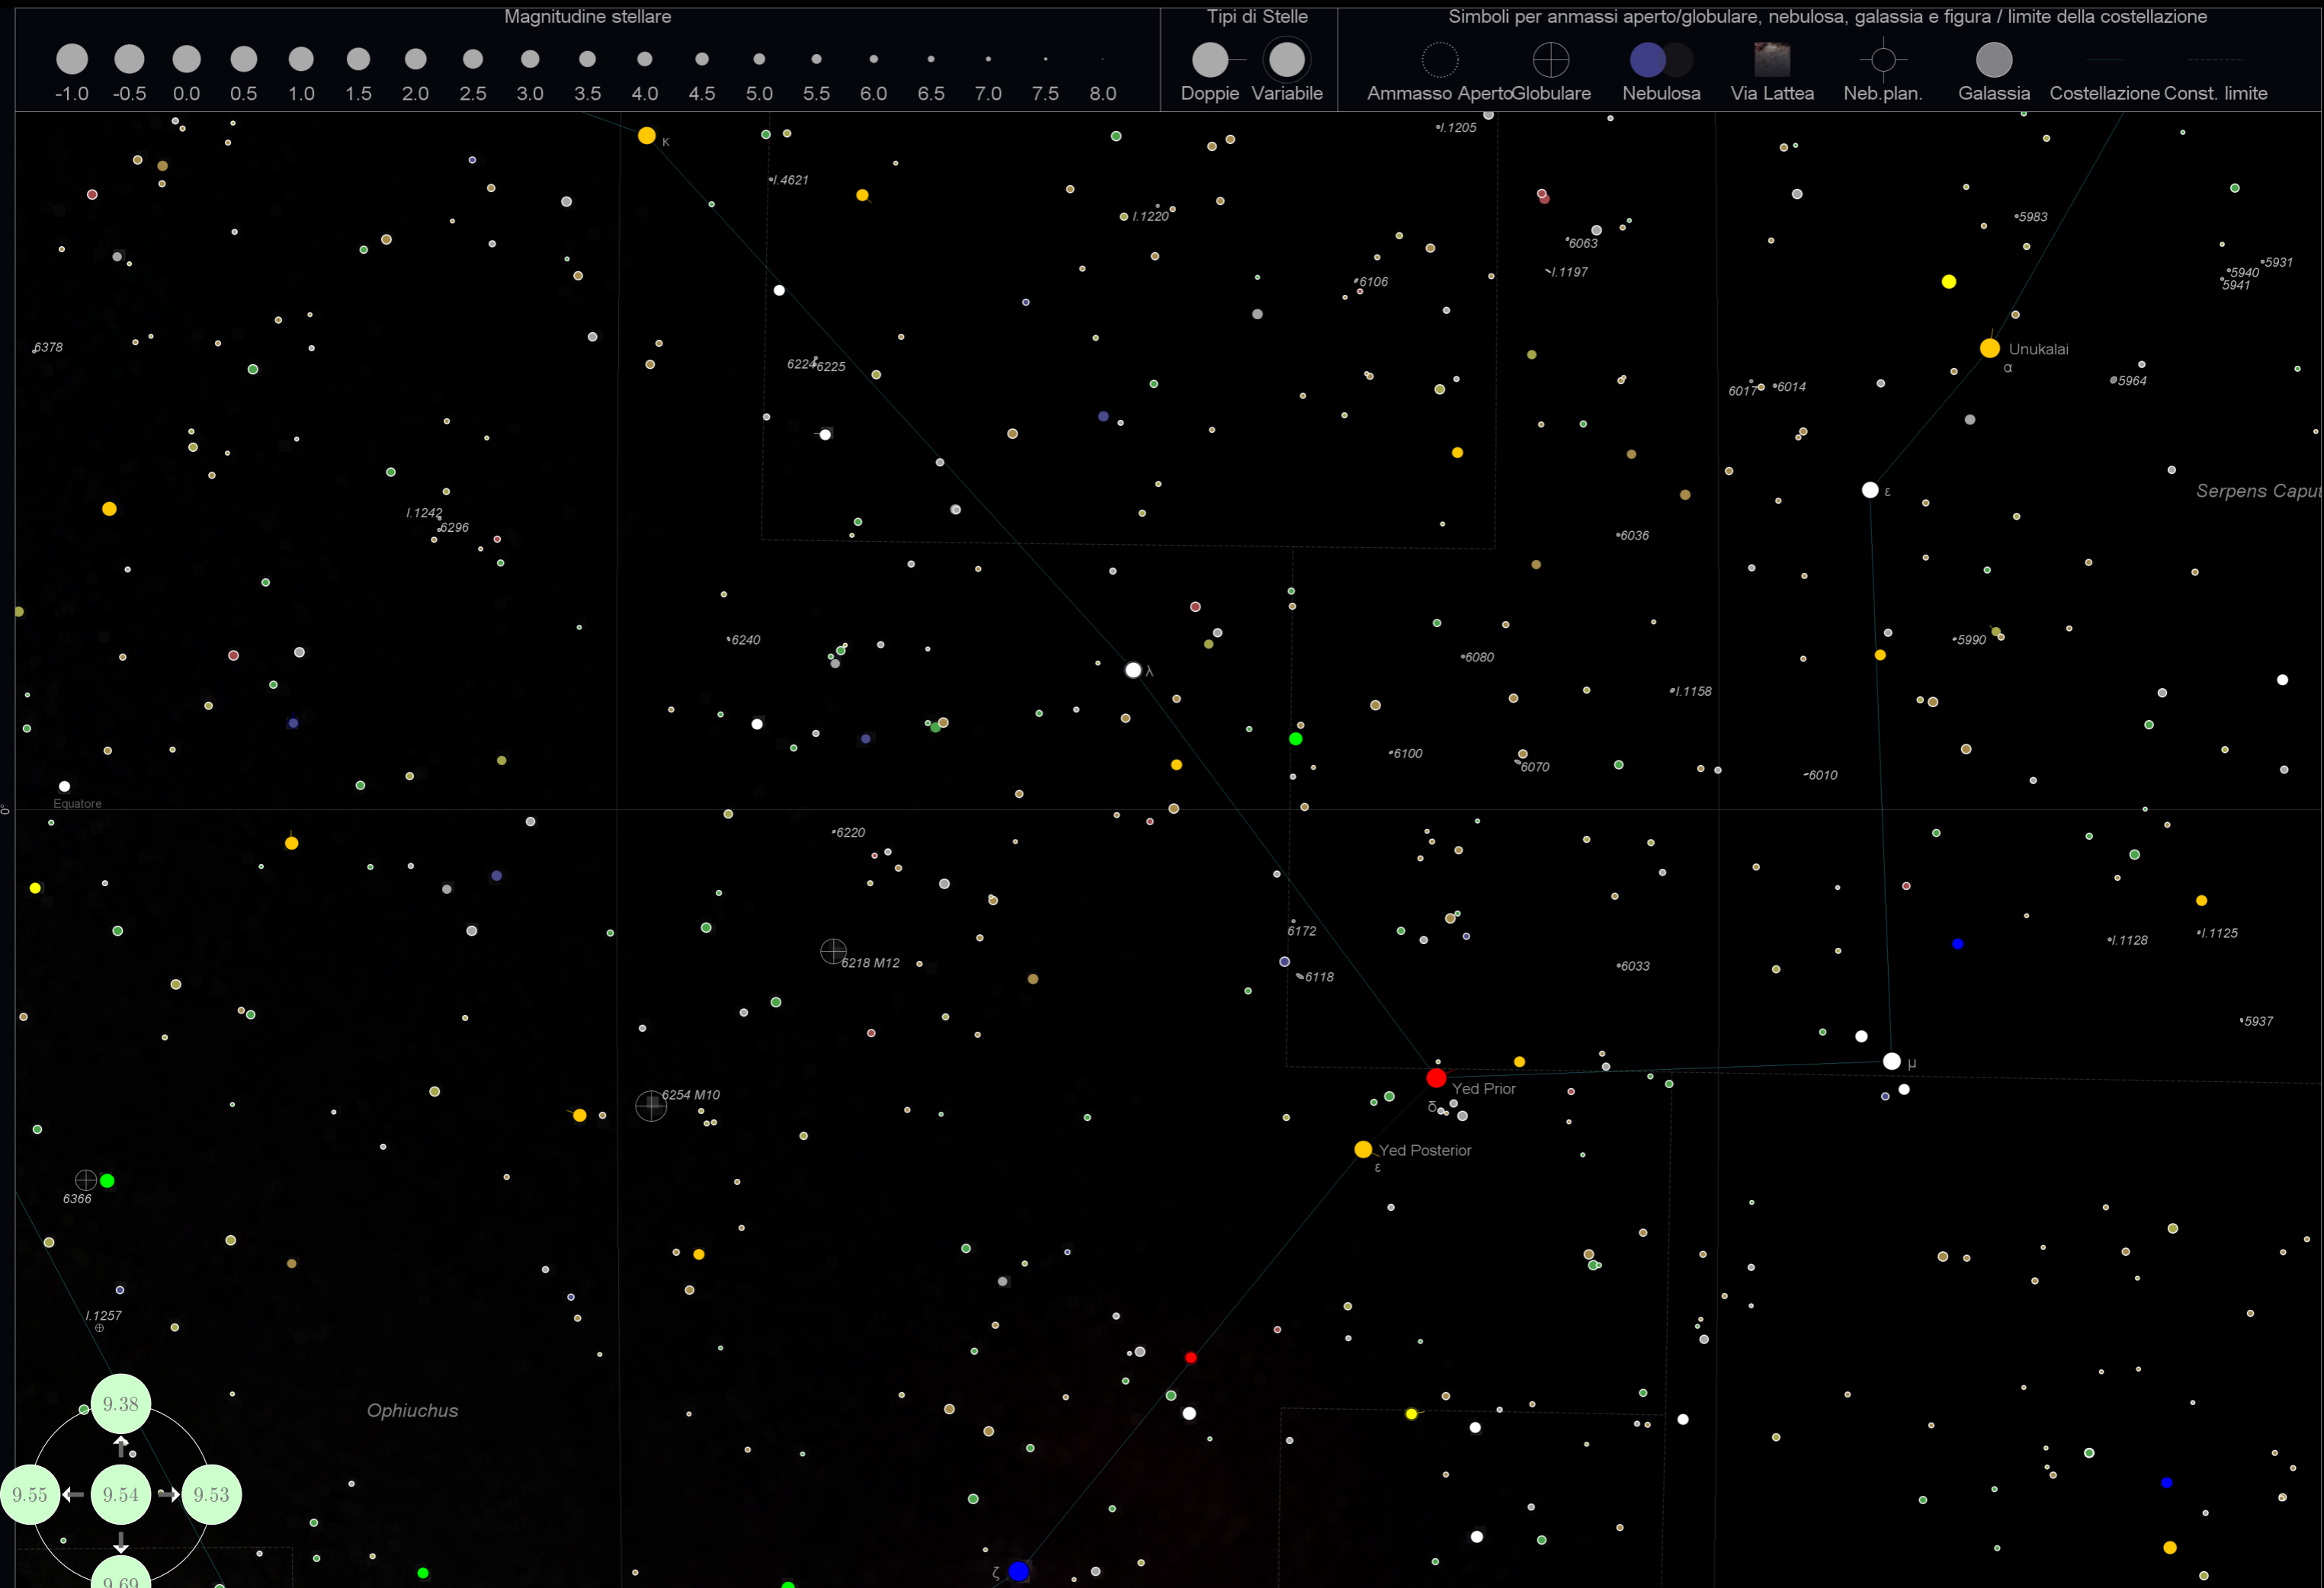

Tipi di Stelle

Simboli per ammassi aperto/globulare, nebulosa, galassia e figura / limite della costellazione

Betelgeuse α

Bellatrix γ

Orion

Mintaka δ

Alnilam ε

Alnitak ζ

β Rigel

κ Saiph

Equatore

Equ

9.64 Mappa 64 25° attorno 8.0h, -18.0° (Puppis)

Magnitudine stellare																Tipi di Stelle		Simboli per ammassi aperto/globulare, nebulosa, galassia e figura / limite della costellazione										
-1.0	-0.5	0.0	0.5	1.0	1.5	2.0	2.5	3.0	3.5	4.0	4.5	5.0	5.5	6.0	6.5	7.0	7.5	8.0	Doppie	Variabile	Ammasso Aperto	Globulare	Nebulosa	Via Lattea	Neb.plan.	Galassia	Costellazione	Const. limite