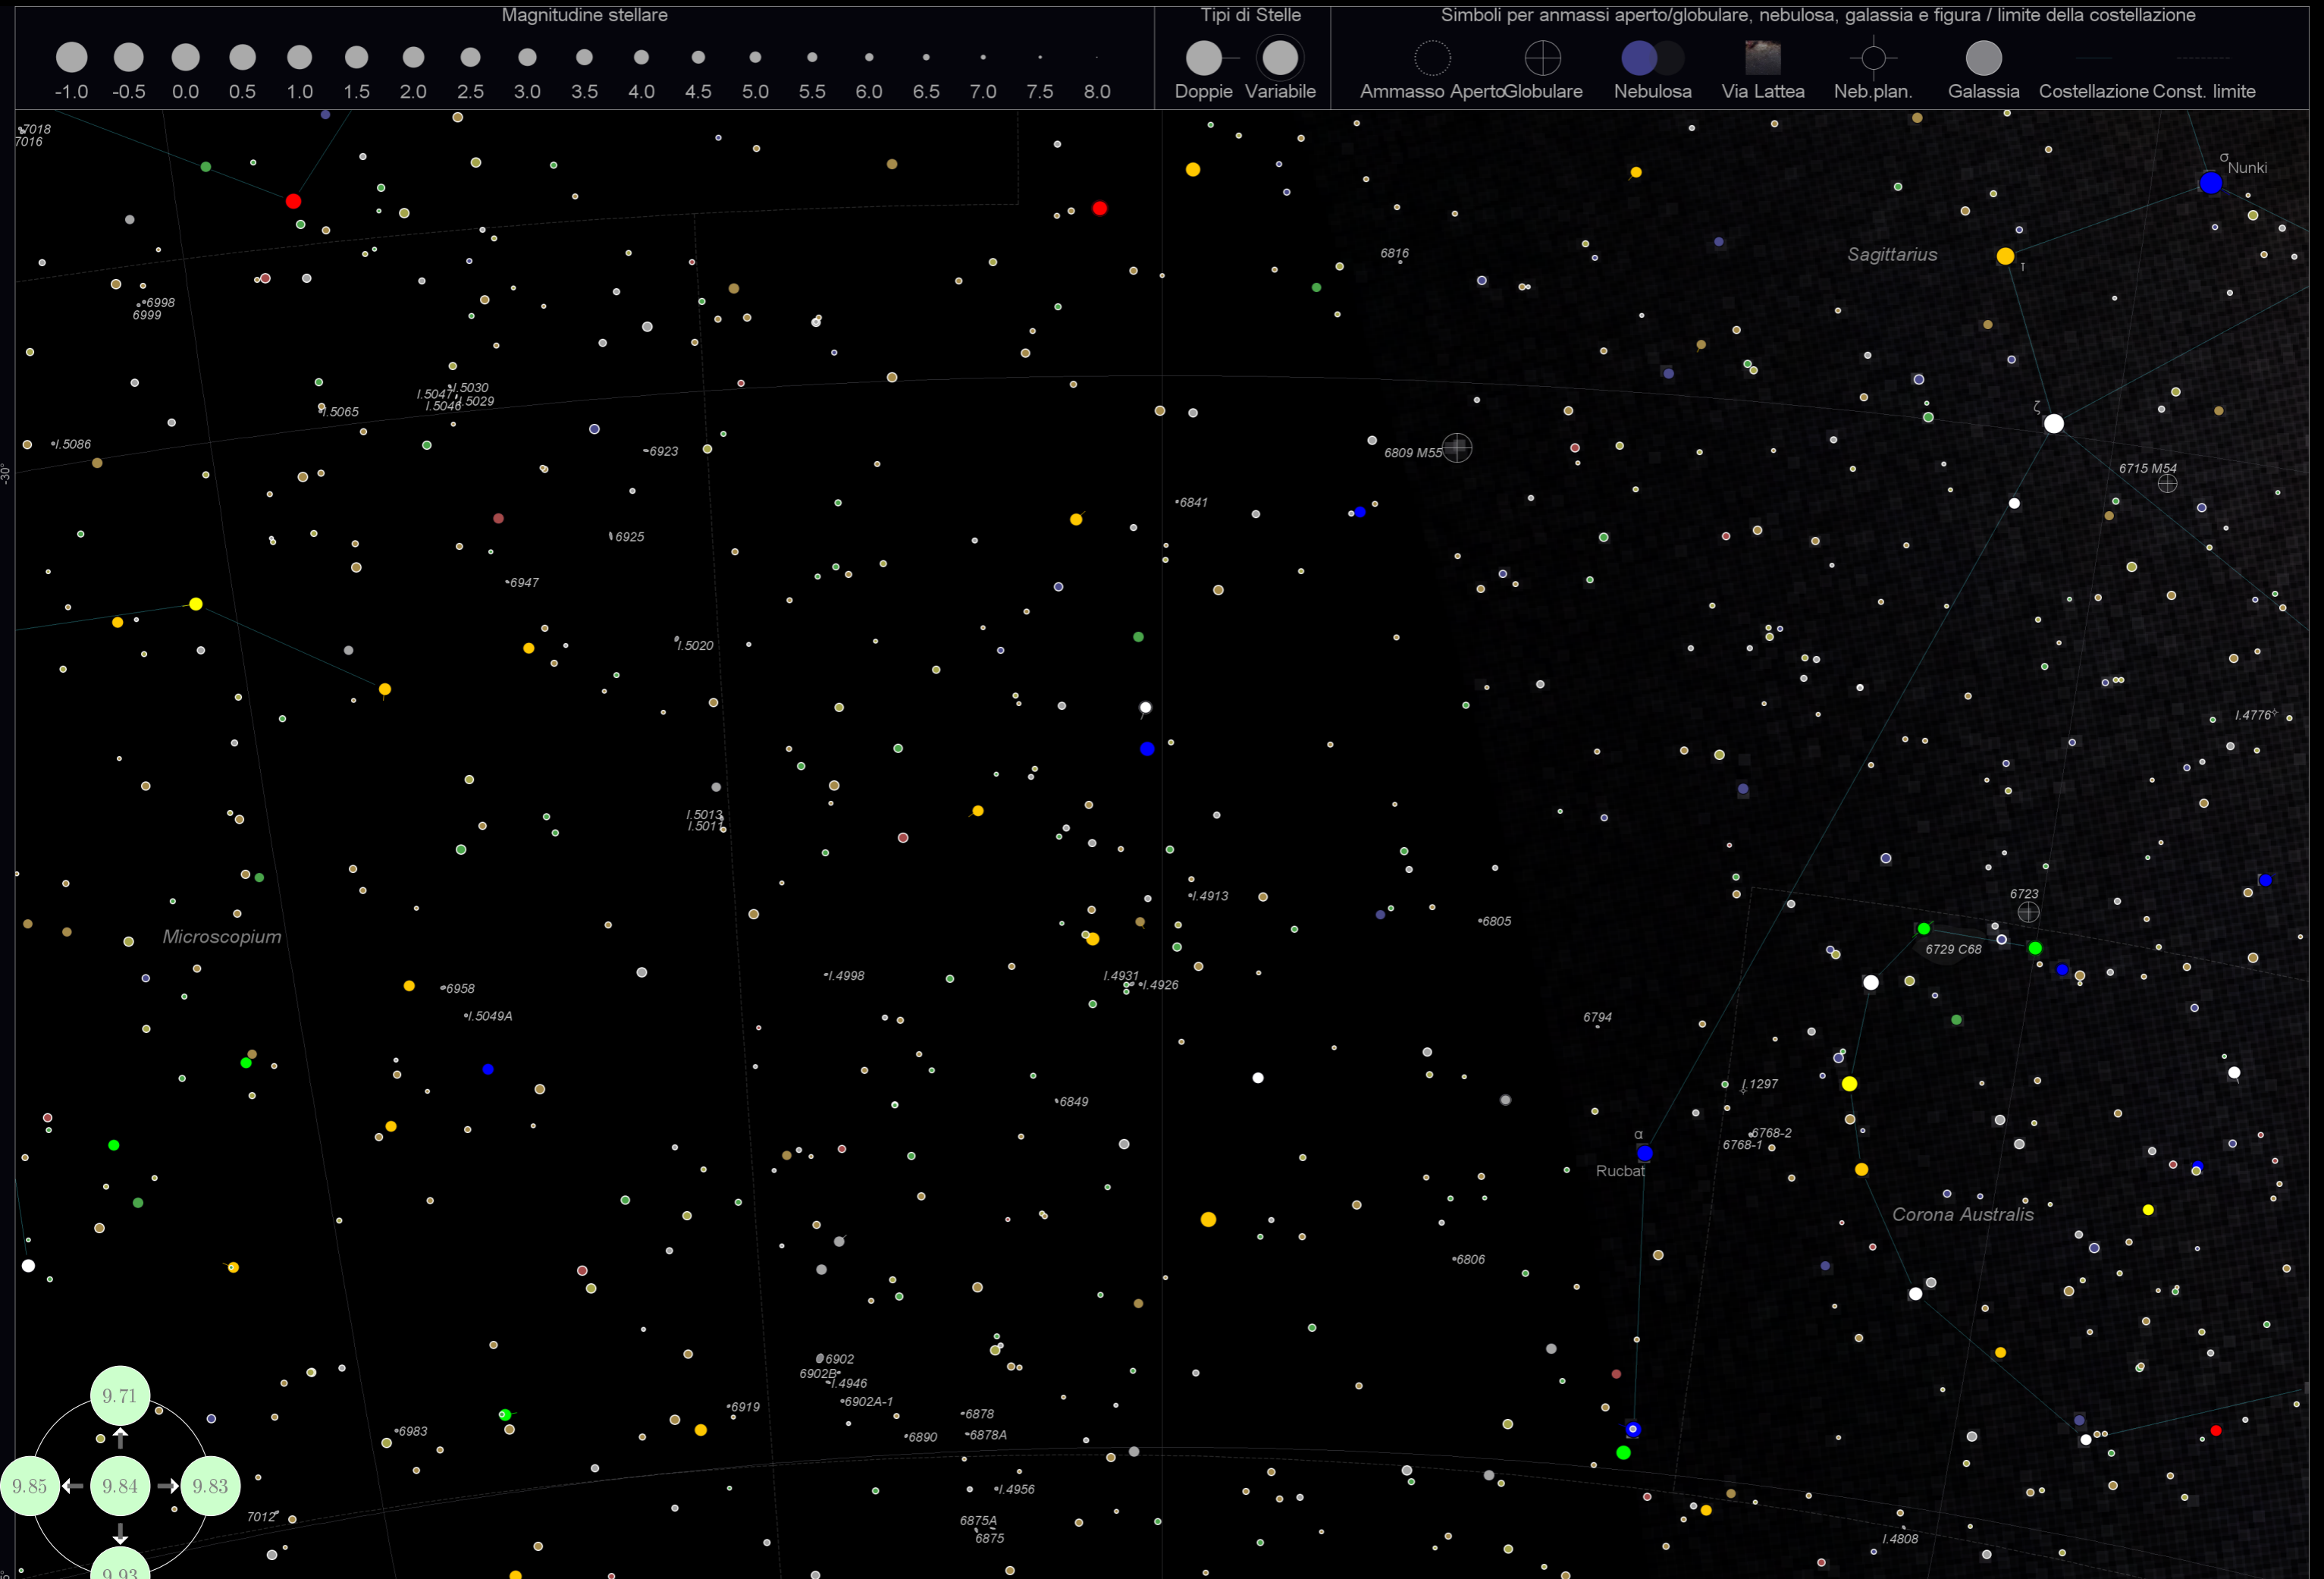

Magnitudine stellare

Tipi di Stelle

Simboli per ammassi aperto/globulare, nebulosa, galassia e figura / limite della costellazione

Magnitudine stellare

Tipi di Stelle

Simboli per ammassi aperto/globulare, nebulosa, galassia e figura / limite della costellazione