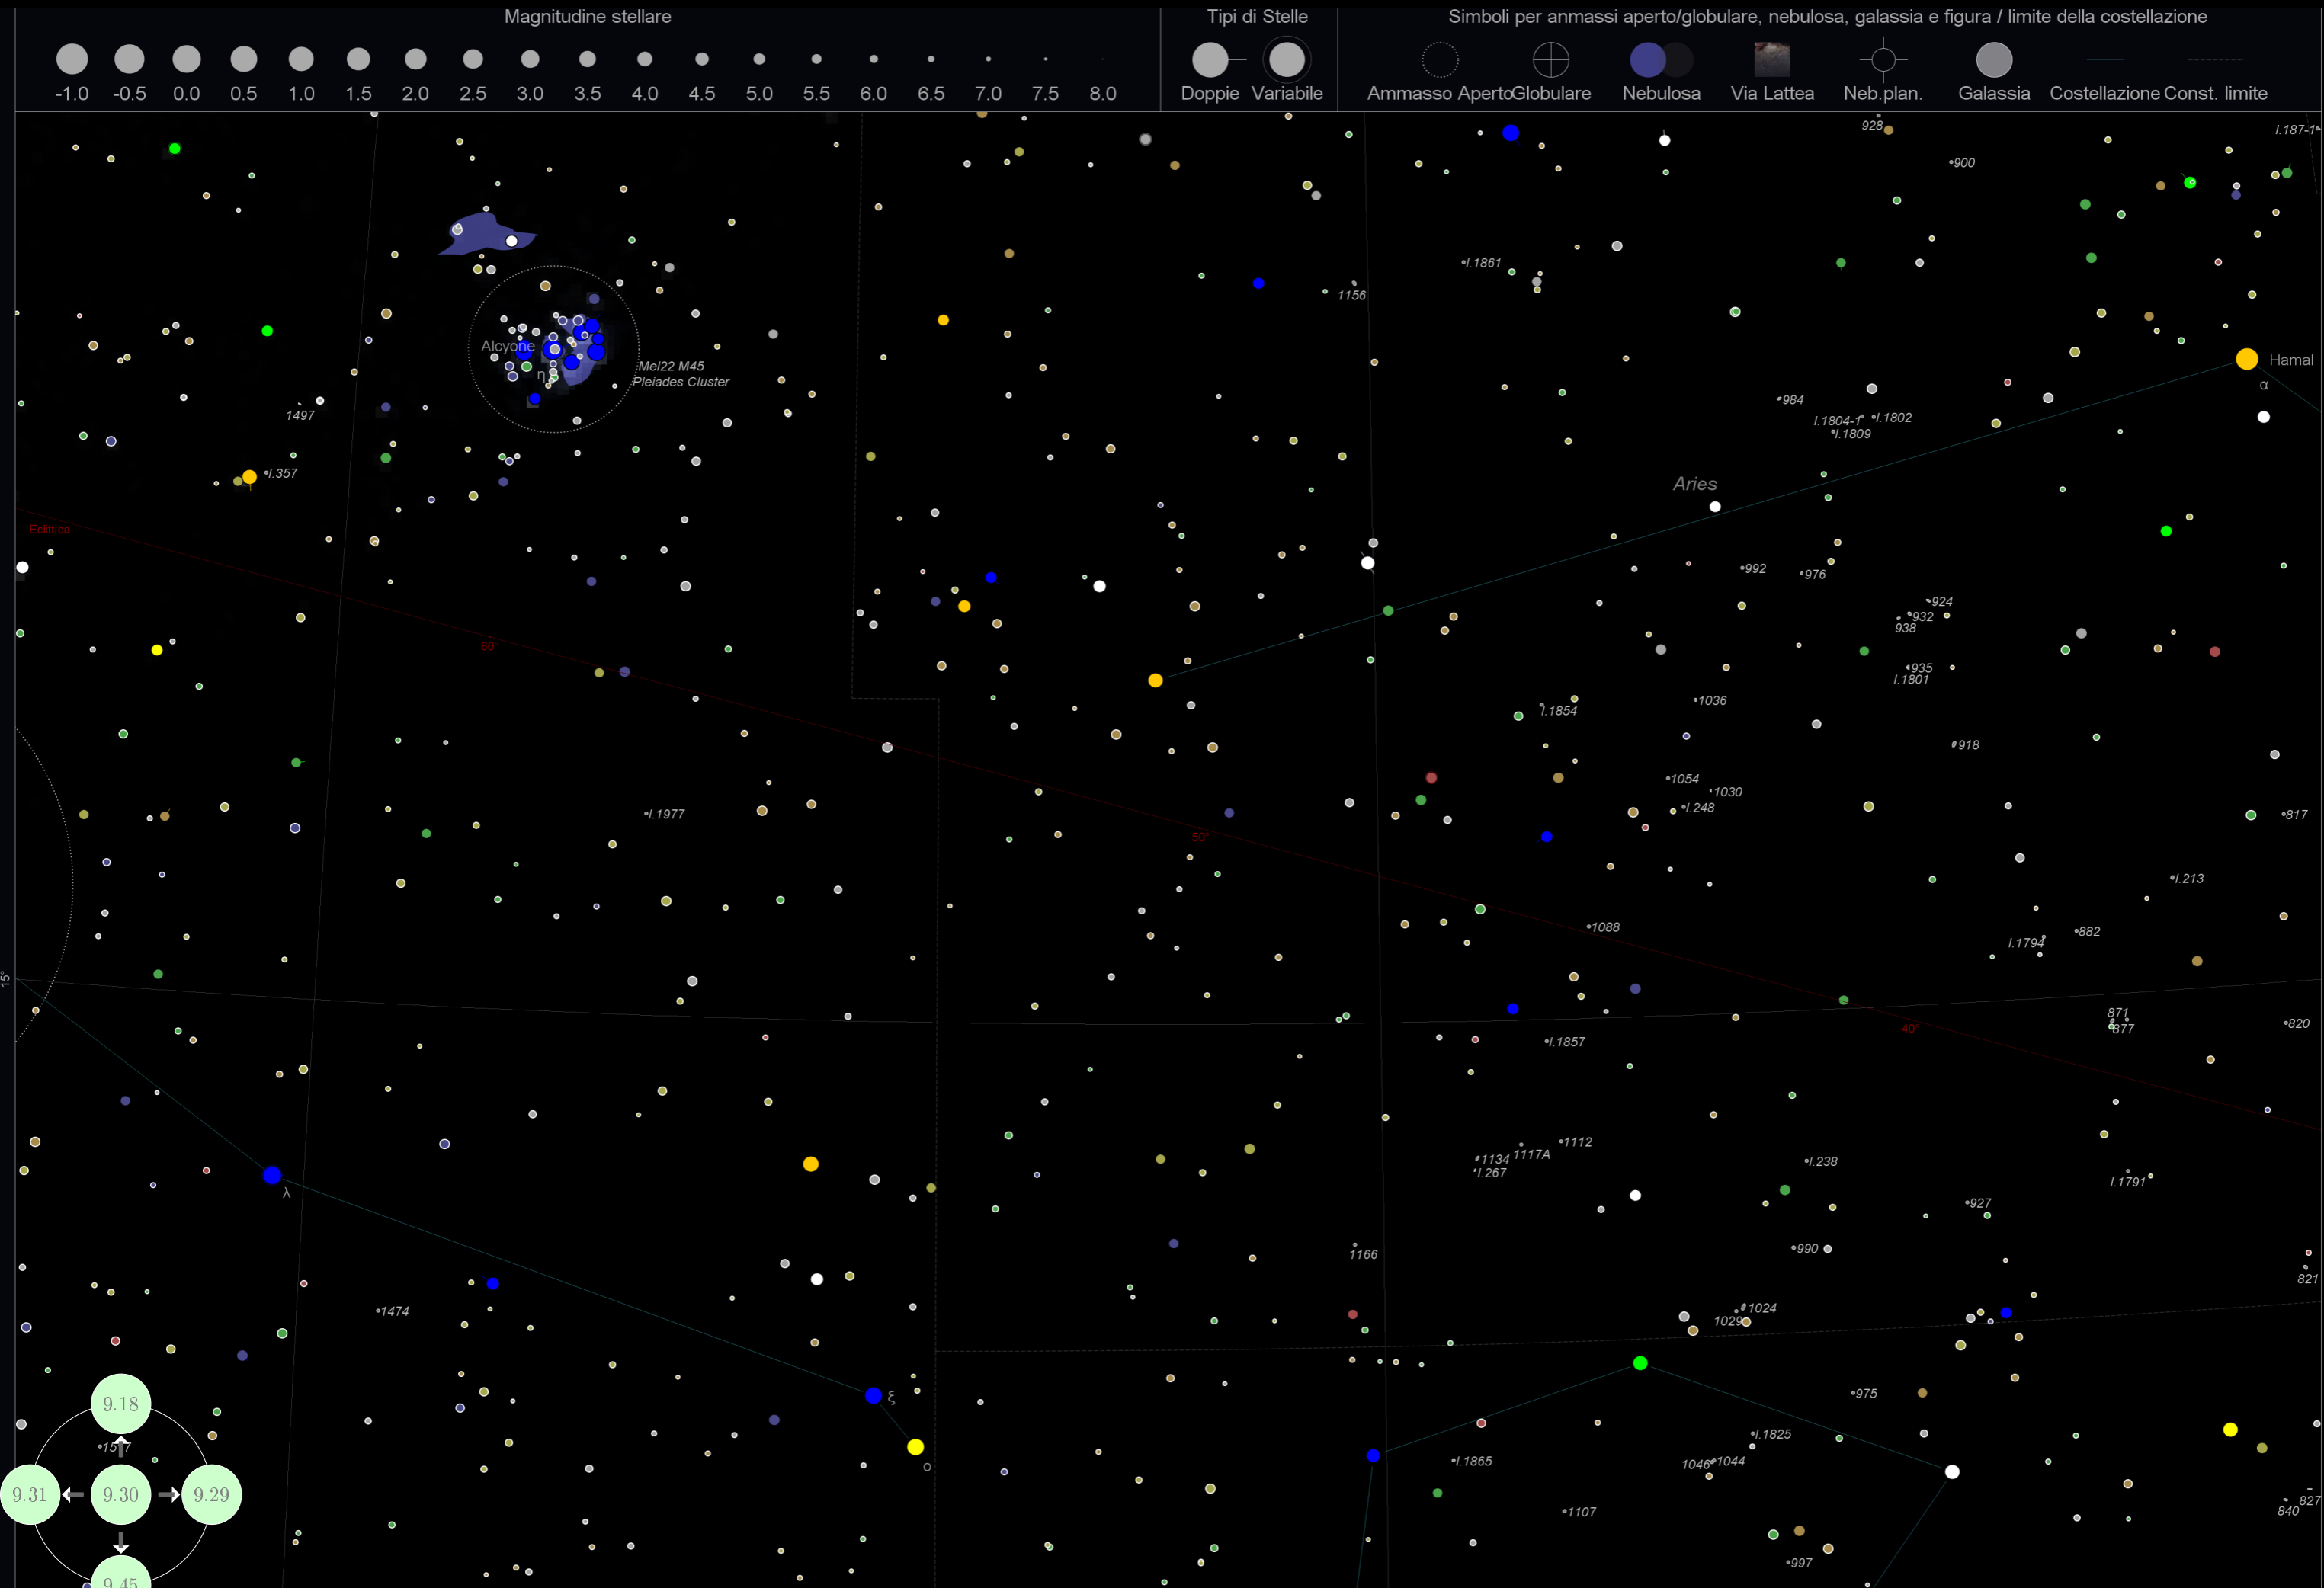

Simboli per ammassi aperto/globulare, nebulosa, galassia e figura / limite della costellazione

Cygnus

Sadir

Gienah

Lyra

Sulaphat

Magnitudine stellare

Tipi di Stelle