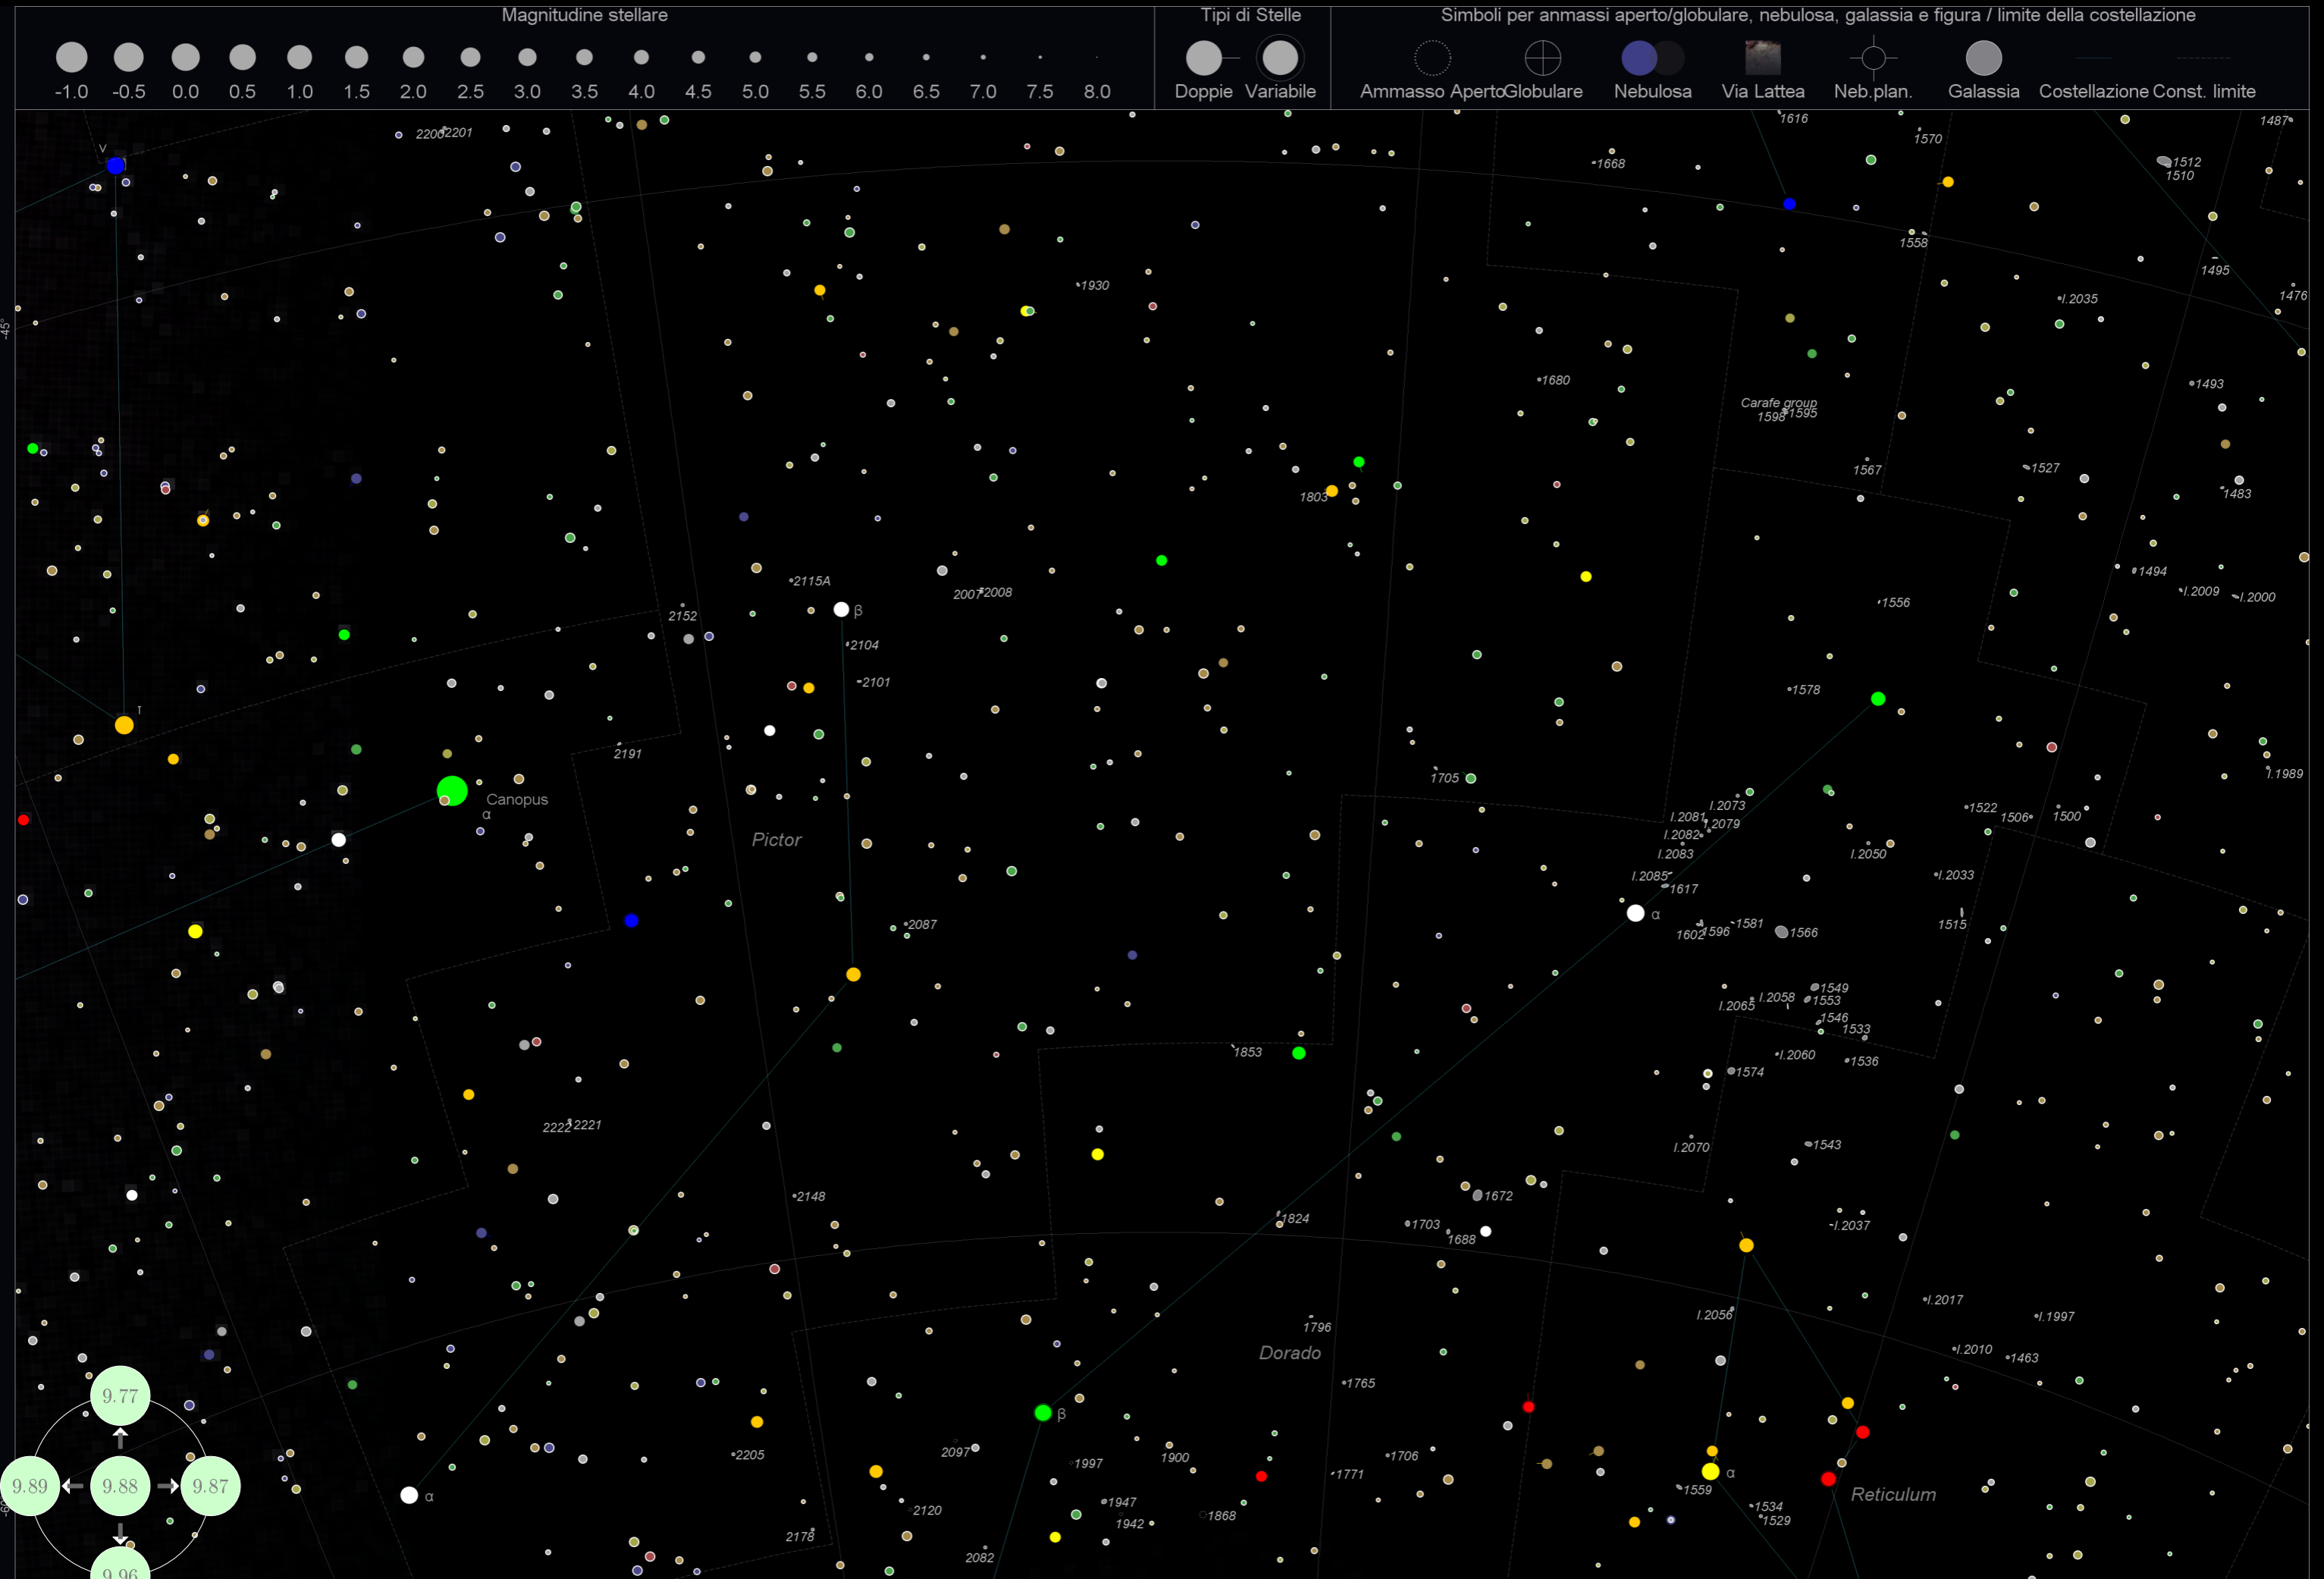

Magnitudine stellare

Tipi di Stelle

Simboli per ammassi aperto/globulare, nebulosa, galassia e figura / limite della costellazione

Magnitudine stellare

Tipi di Stelle

Simboli per ammassi aperto/globulare, nebulosa, galassia e figura / limite della costellazione