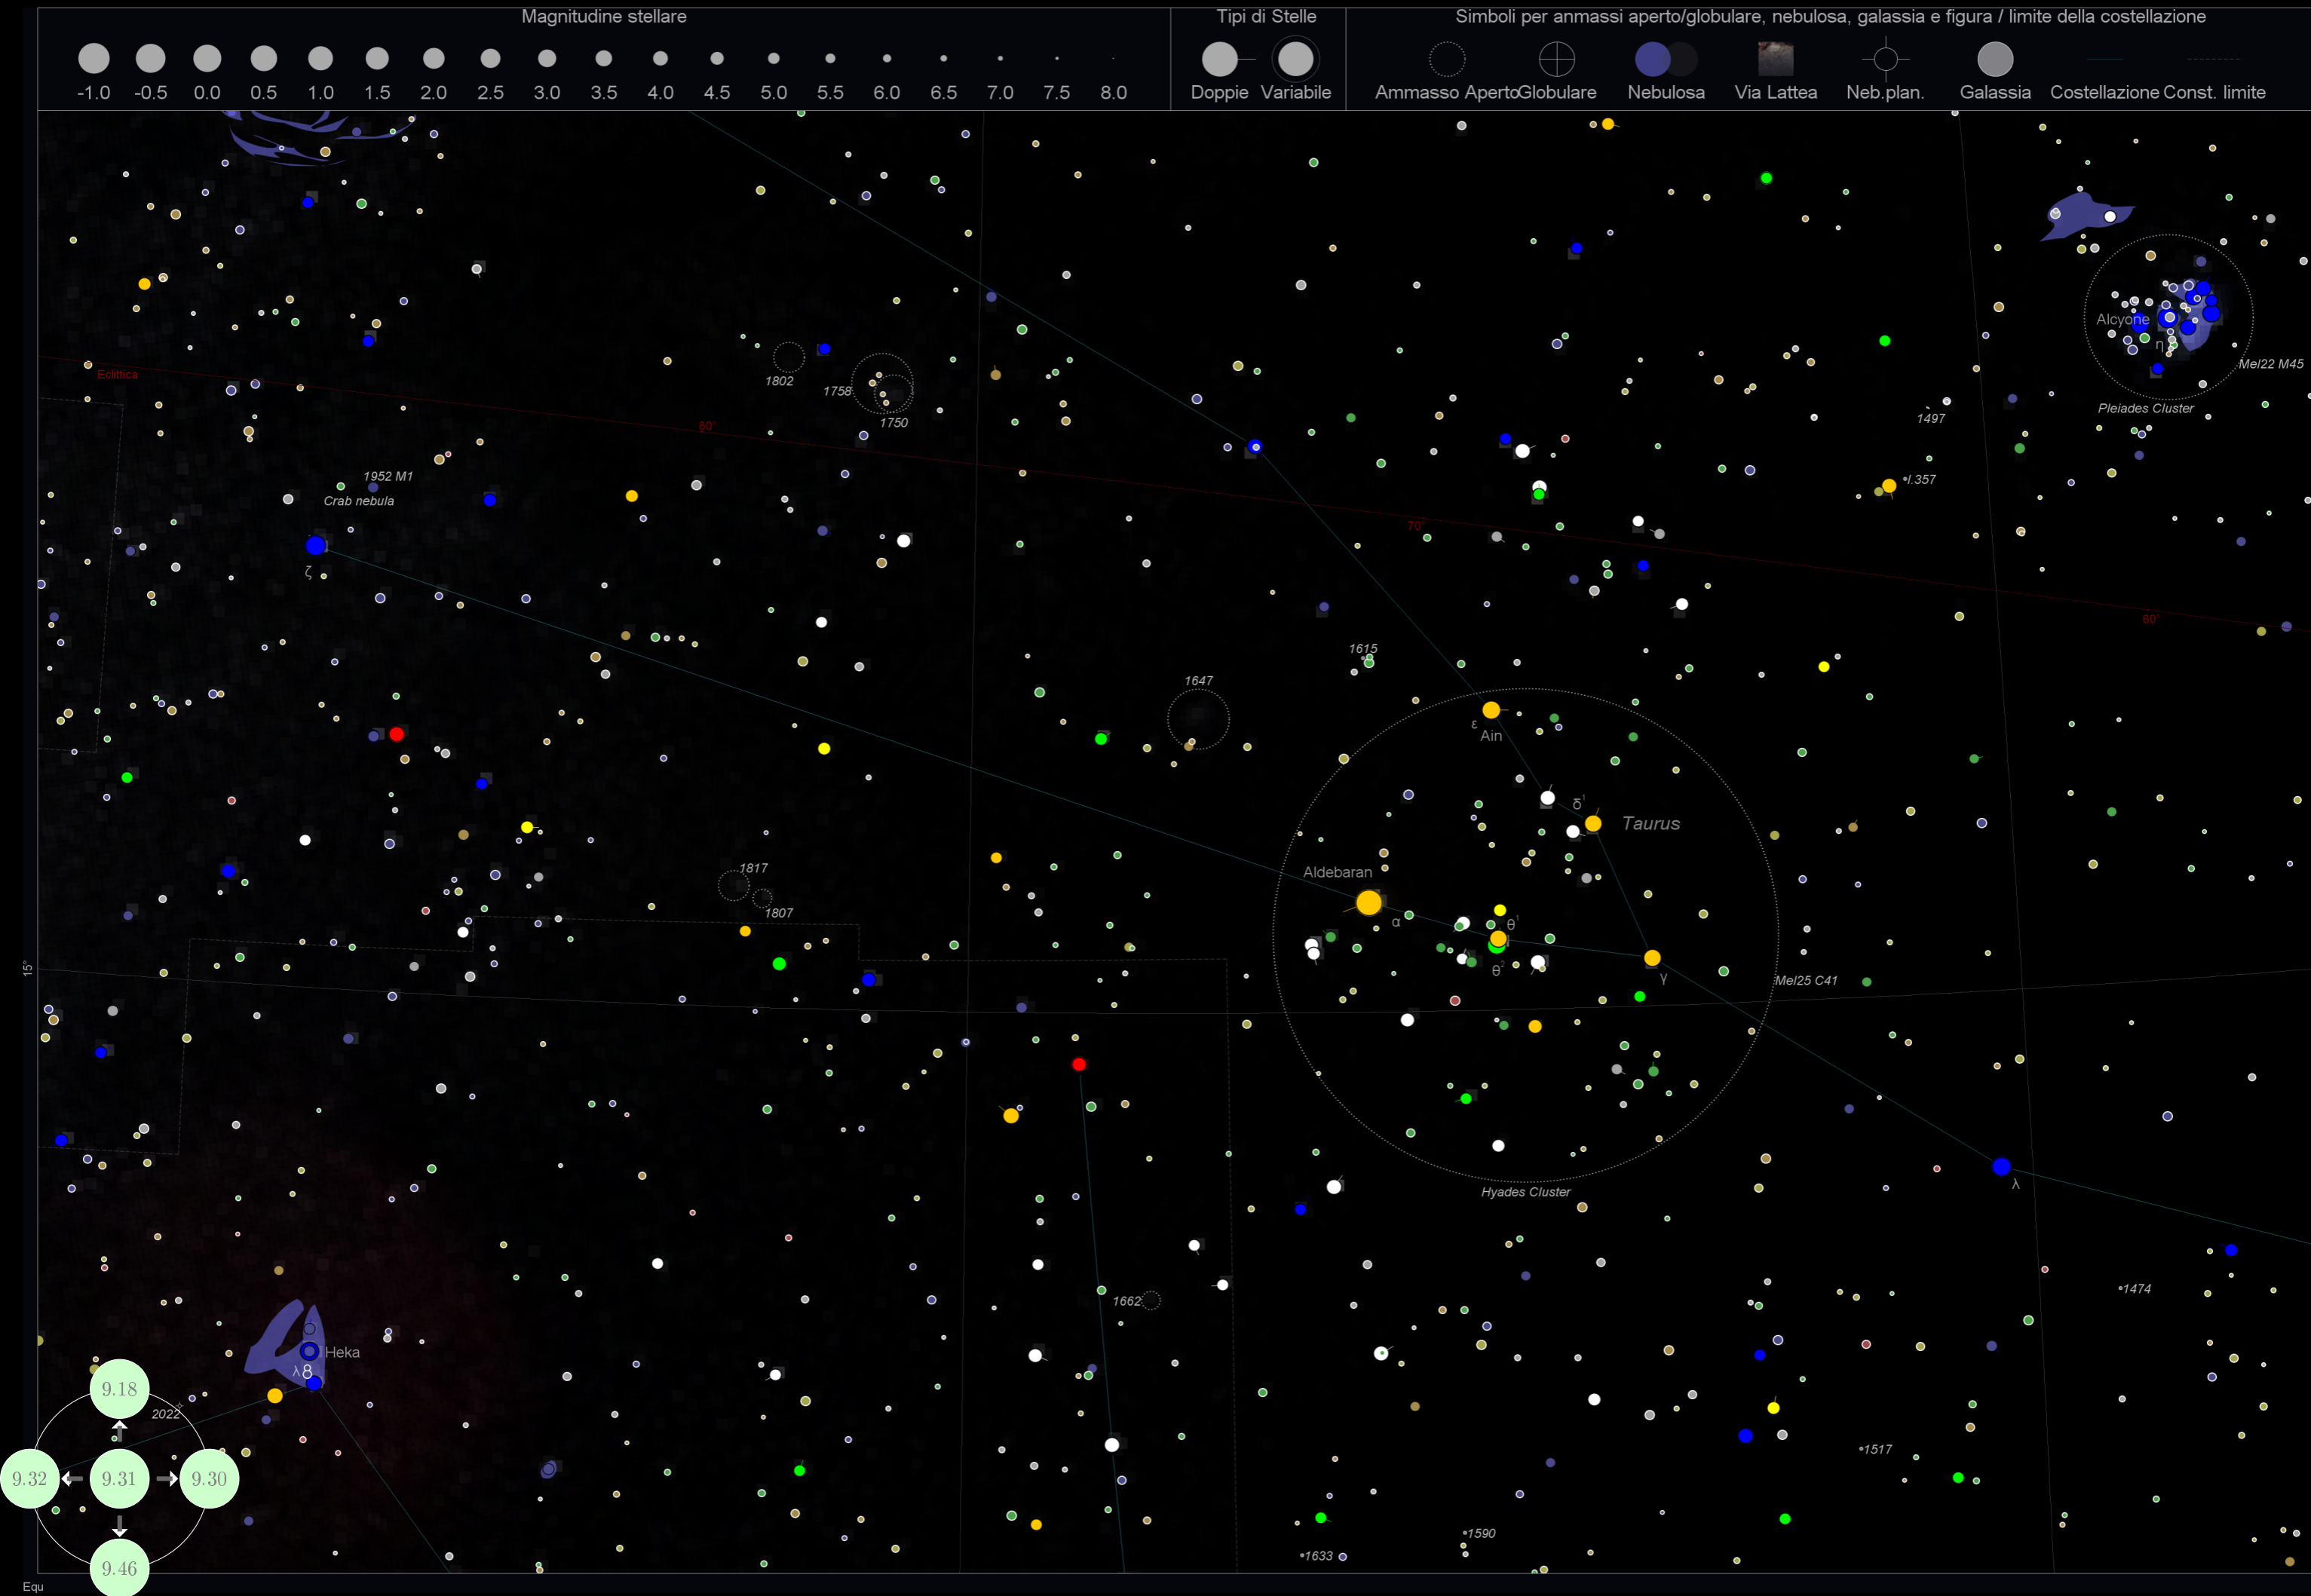

Simboli per ammassi aperto/globulare, nebulosa, galassia e figura / limite della costellazione

Cygnus

Sadir

Gienah

Lyra

Sulaphat

Magnitudine stellare

Tipi di Stelle