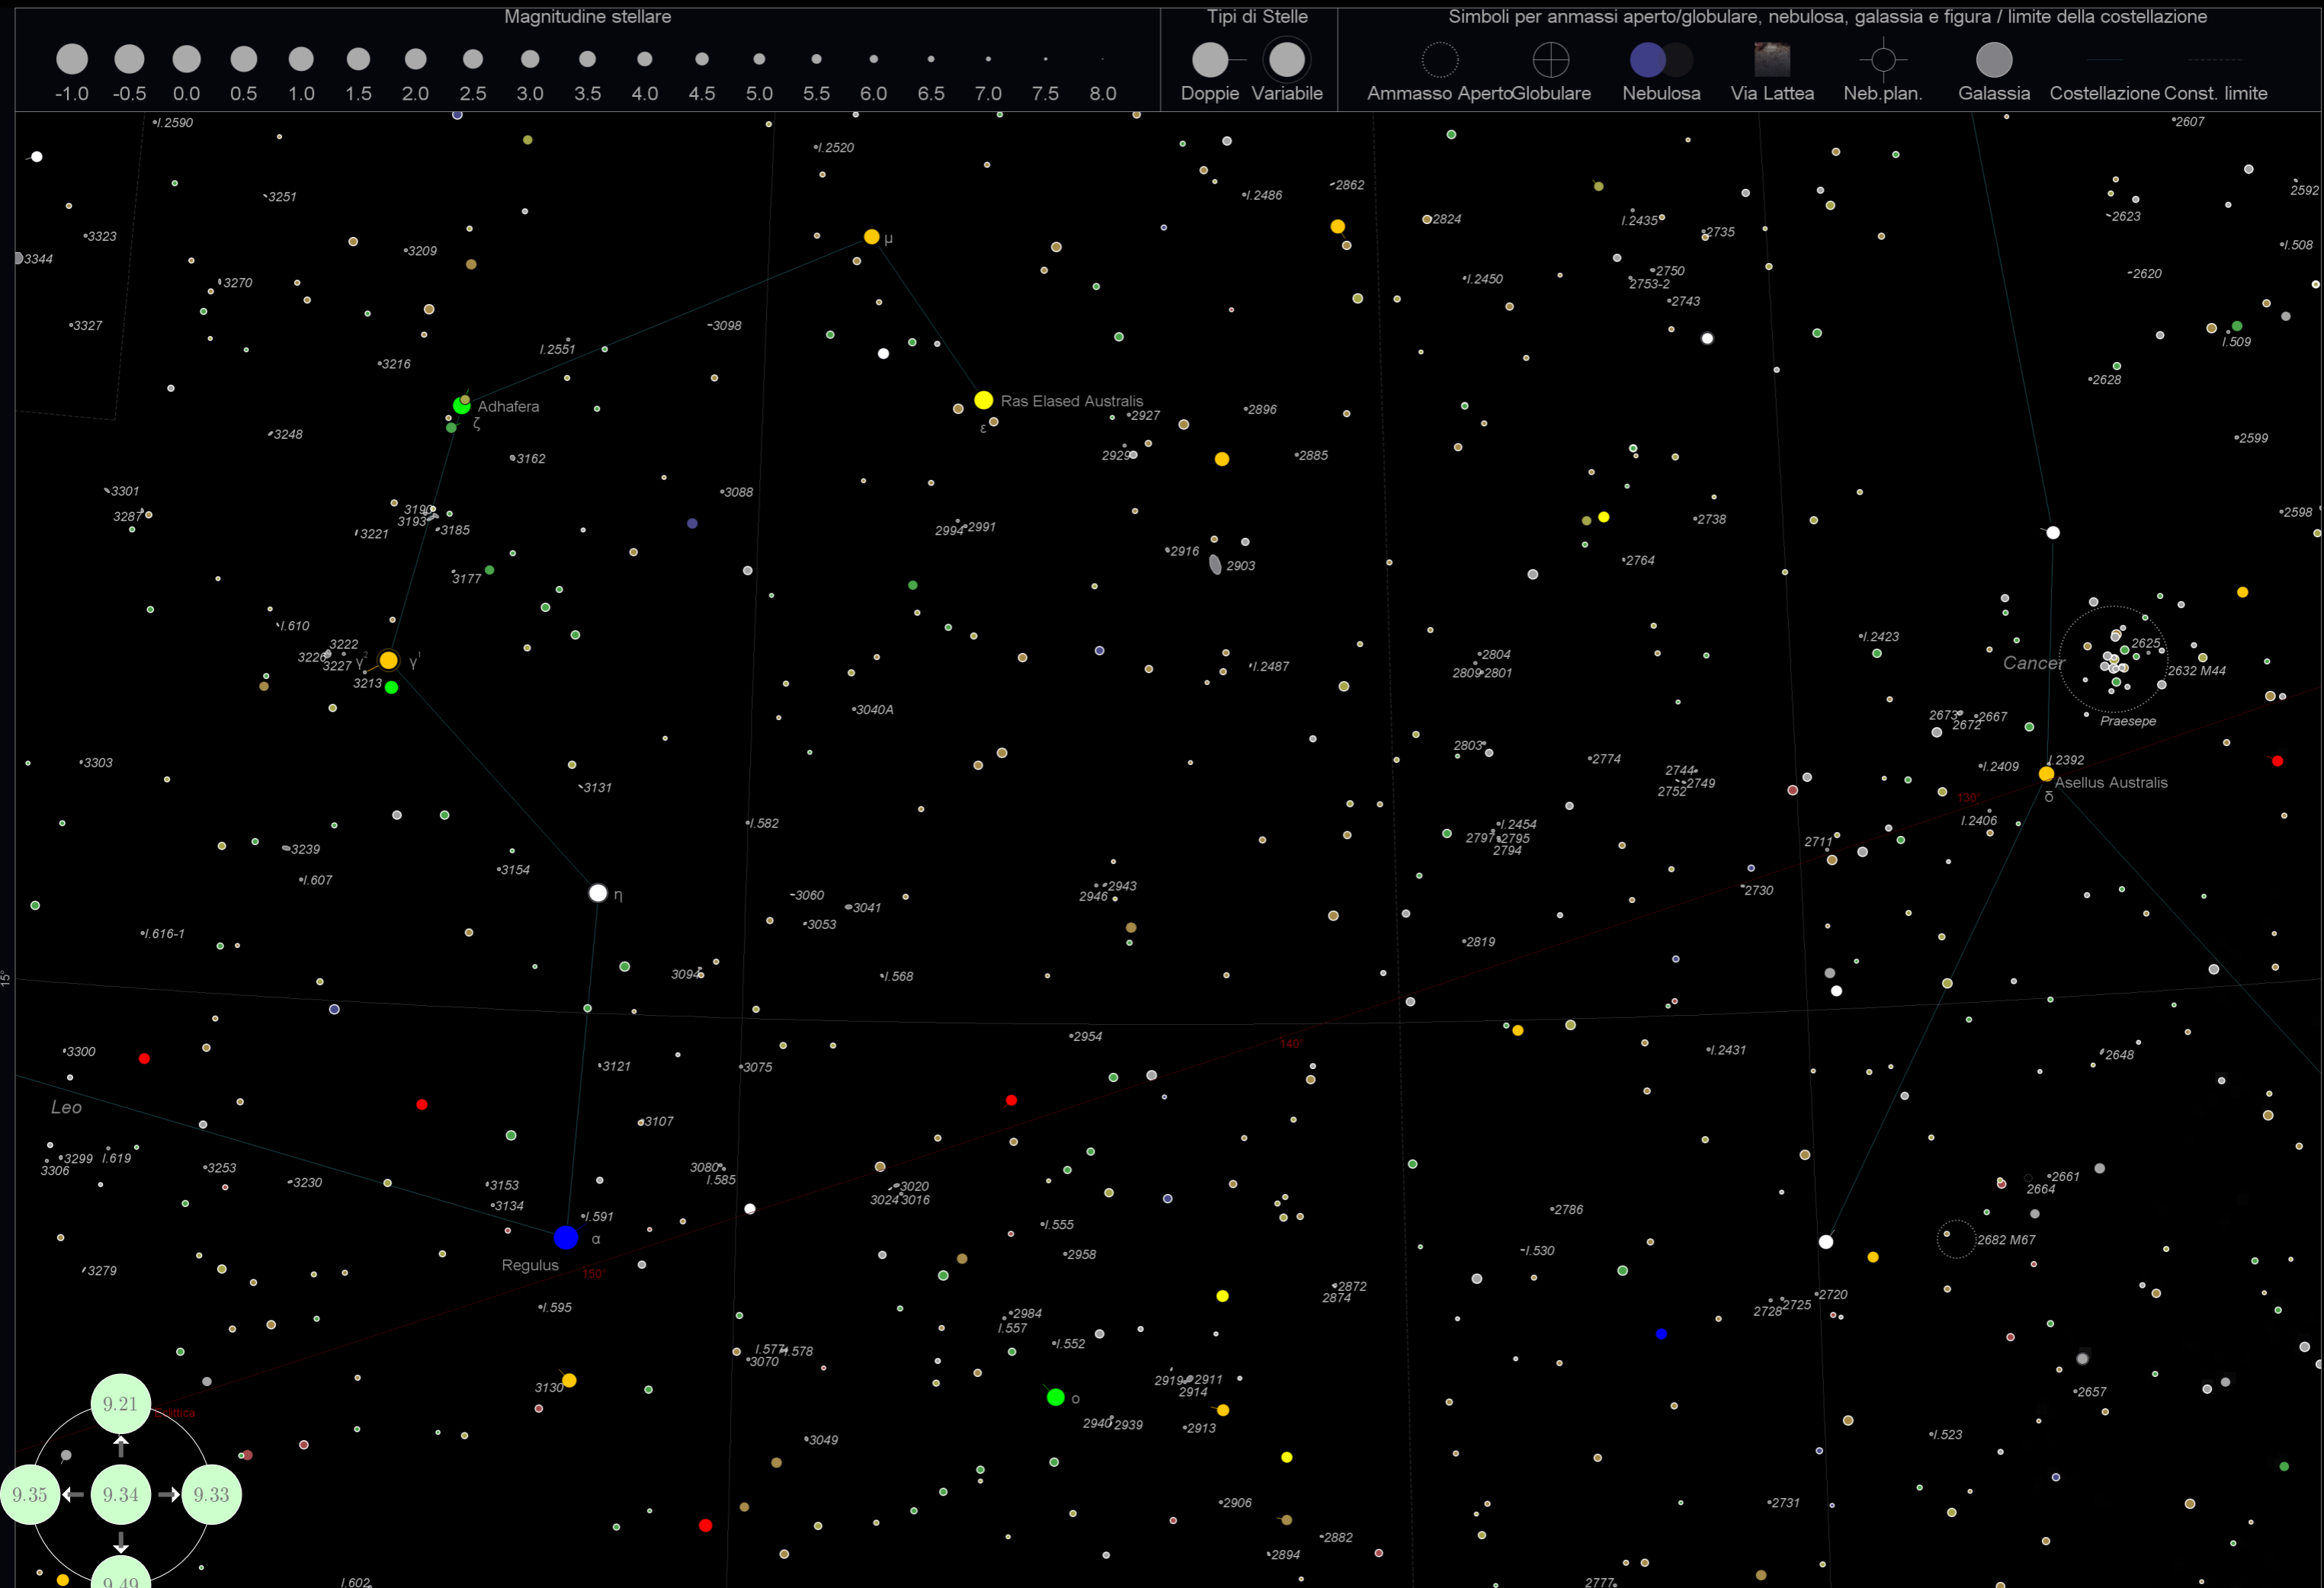

Simboli per ammassi aperto/globulare, nebulosa, galassia e figura / limite della costellazione

Cygnus

Sadir

Gienah

Lyra

Sulaphat

Magnitudine stellare

Tipi di Stelle