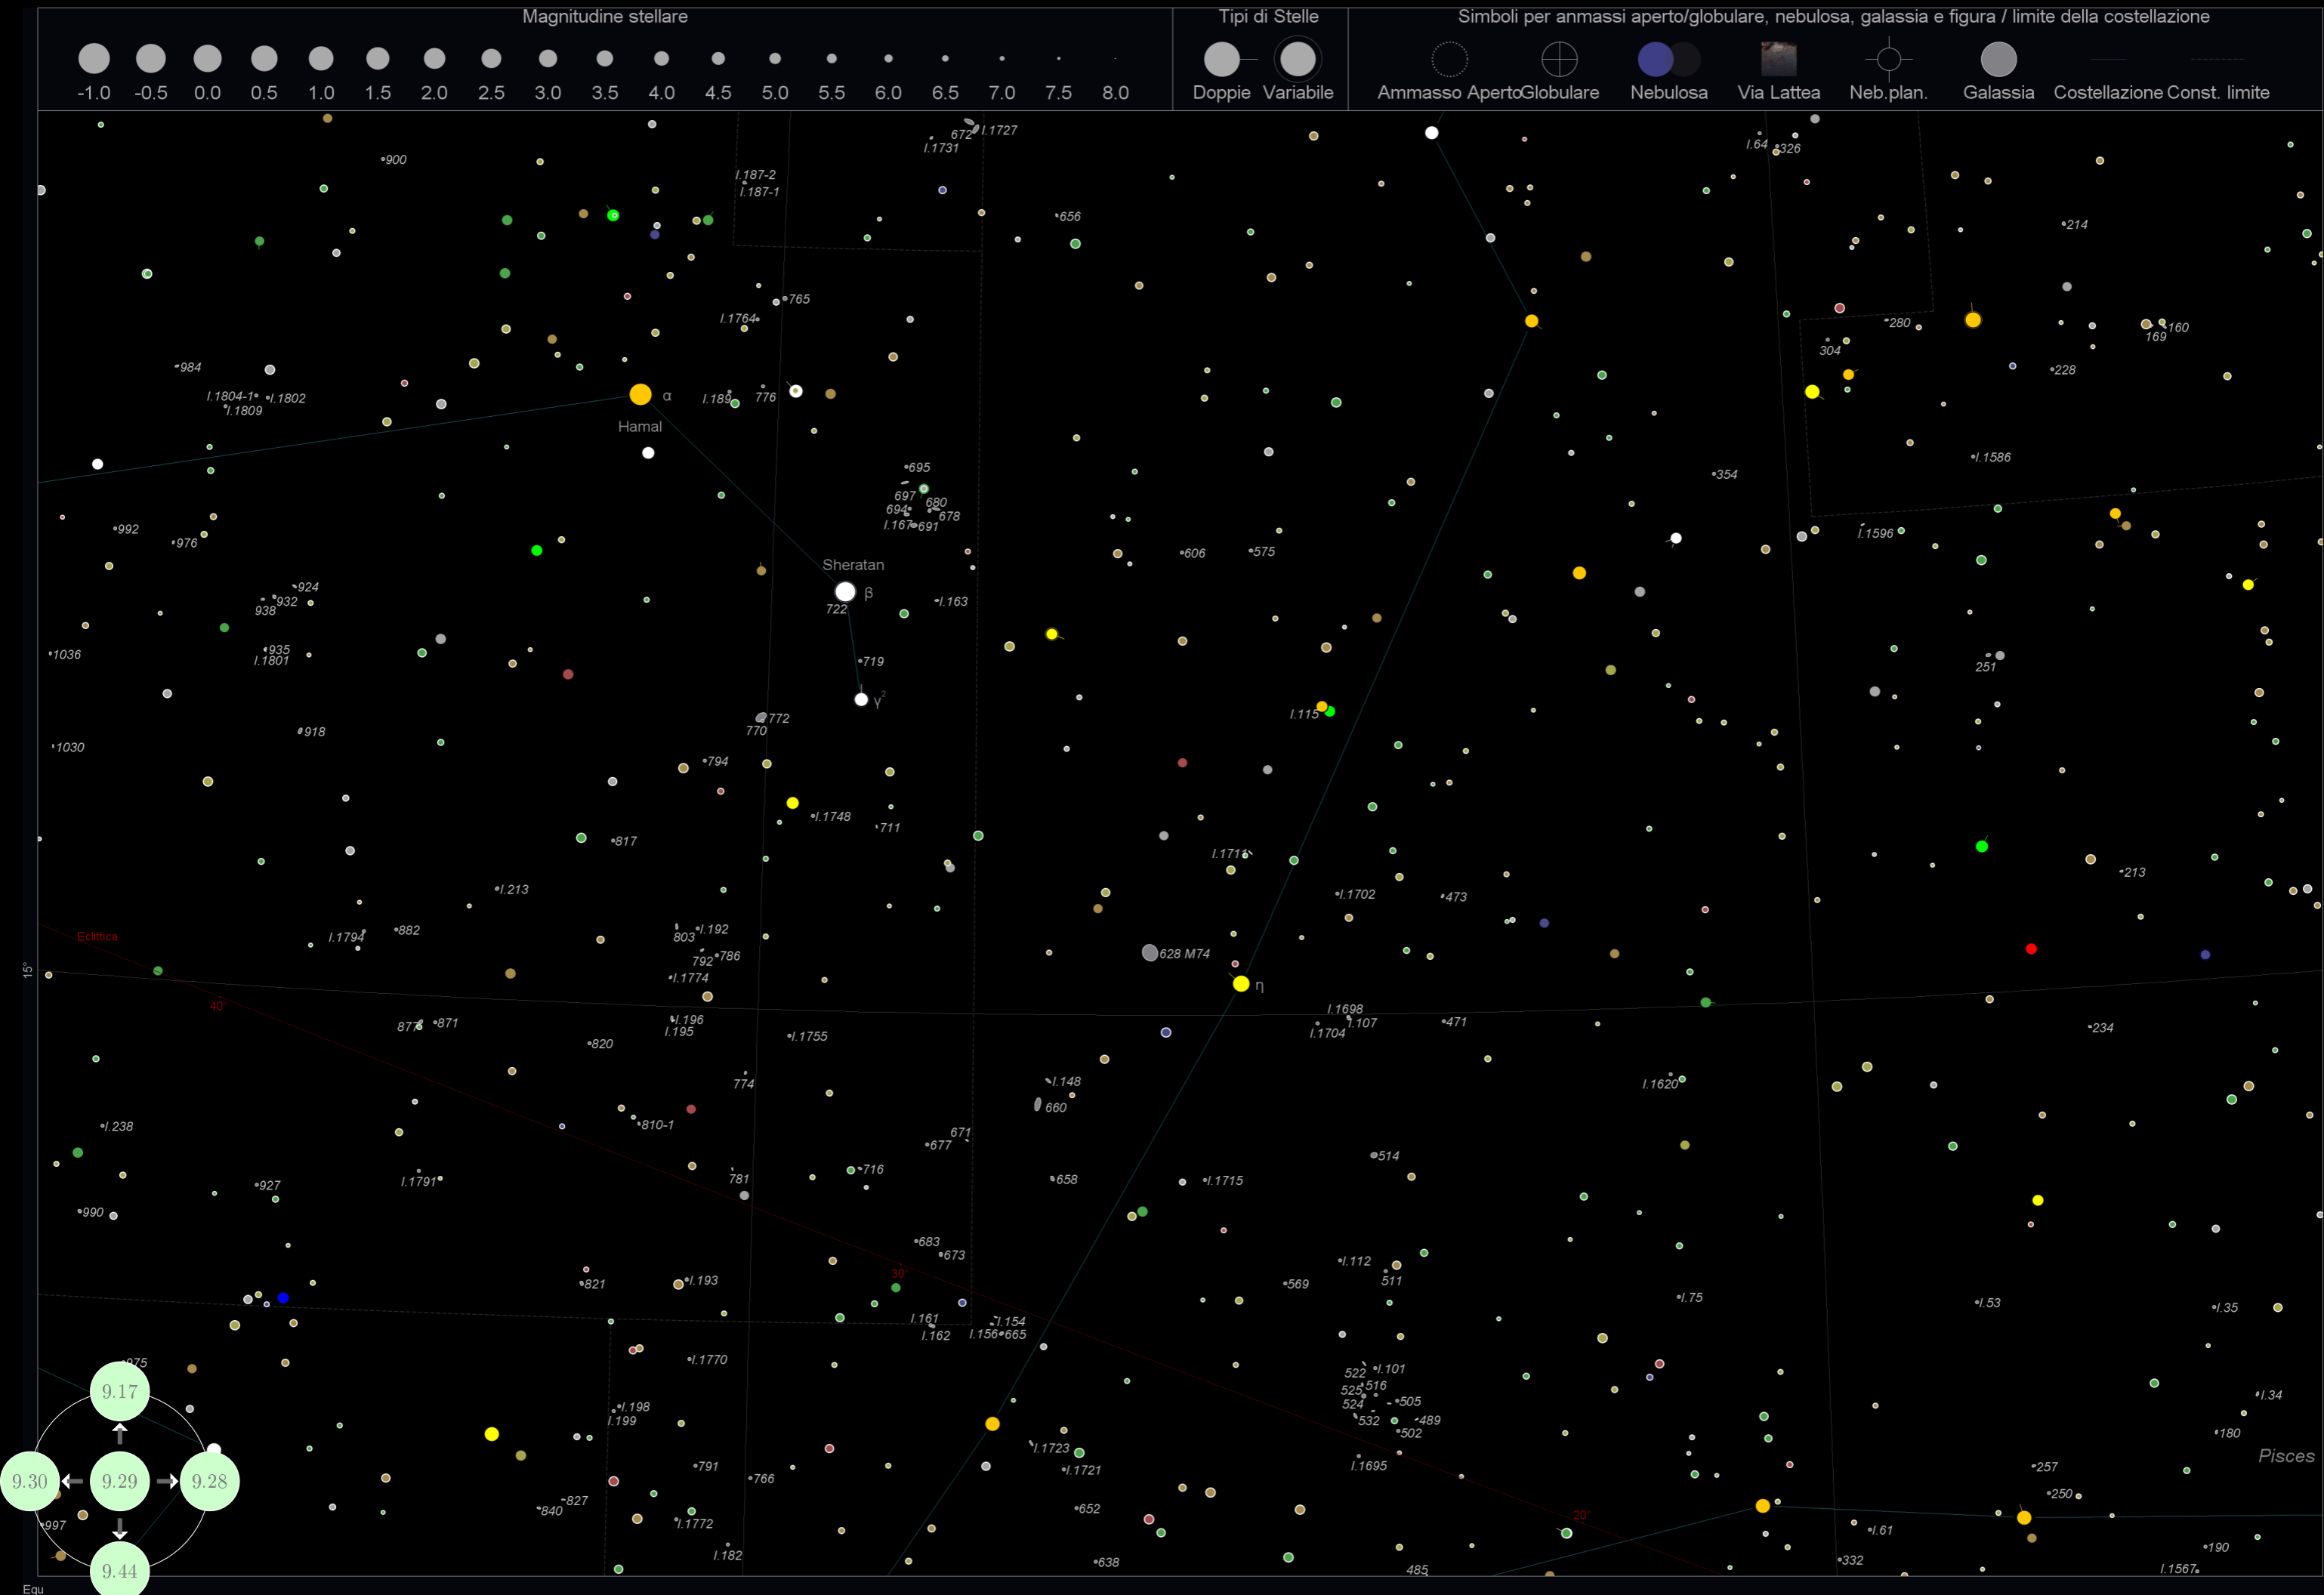

Simboli per ammassi aperto/globulare, nebulosa, galassia e figura / limite della costellazione

Cygnus

Sadir

Gienah

Lyra

Sulaphat

Magnitudine stellare

Tipi di Stelle