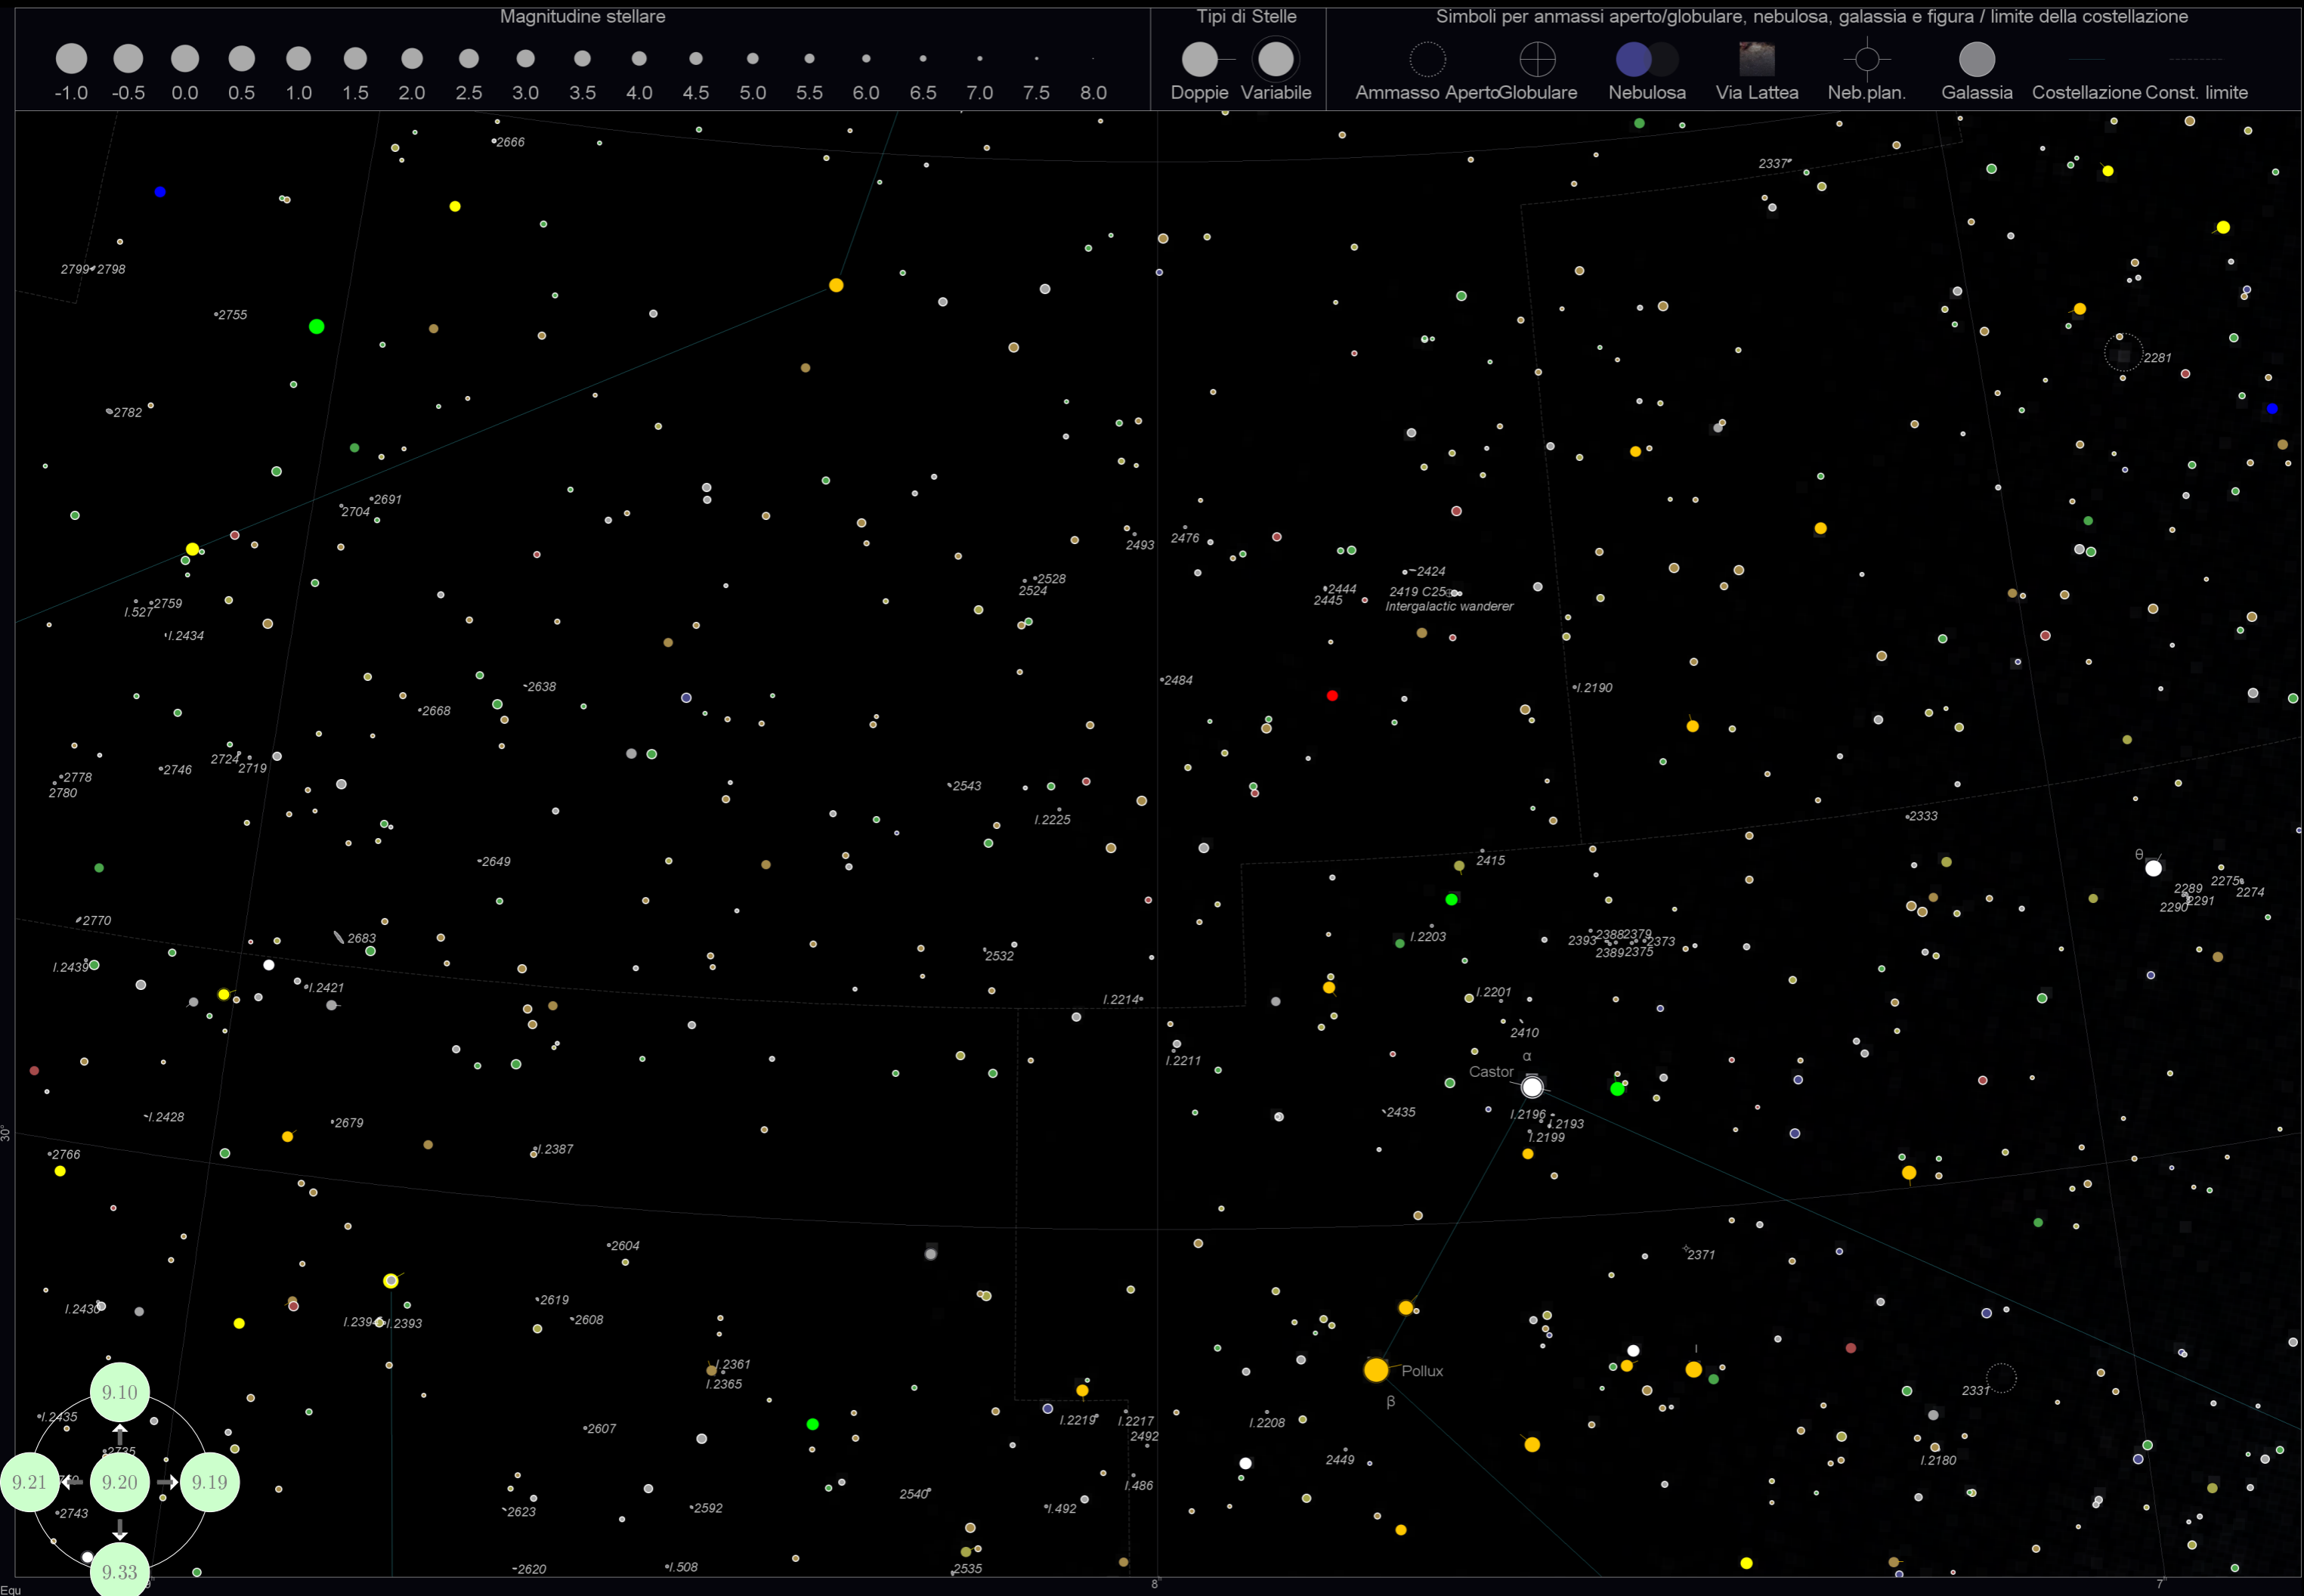

Tabella 6: L'indice delle Novae e Supernovae

Colonna	Descrizione
Nome	Il nome dell'oggetto
Genere	il tipo, Nova oppure Supernova
Ascensione Retta	La posizione RA, relativa all'anno in oggetto
Declinazione	La posizione DEC
Magnitudine	La Magnitudine, alla data della scoperta
Data di osservazione	la data in cui è stata scoperta
Costellazione	La costellazione alla quale la nova/supernova appartiene
Grafico	La mappa alla quale la nova/supernova appartiene

Thuban
α

Gianfar
λ

Equ

9.10 Mappa 10 25° attorno 8.0h, 54.0° (Lynx)

9.11 Mappa 11 25° attorno 10.67h, 54.0° (Ursa Major)

9.13 Mappa 13 25° attorno 16.0h, 54.0° (Draco)

Magnitudine stellare

Tipi di Stelle