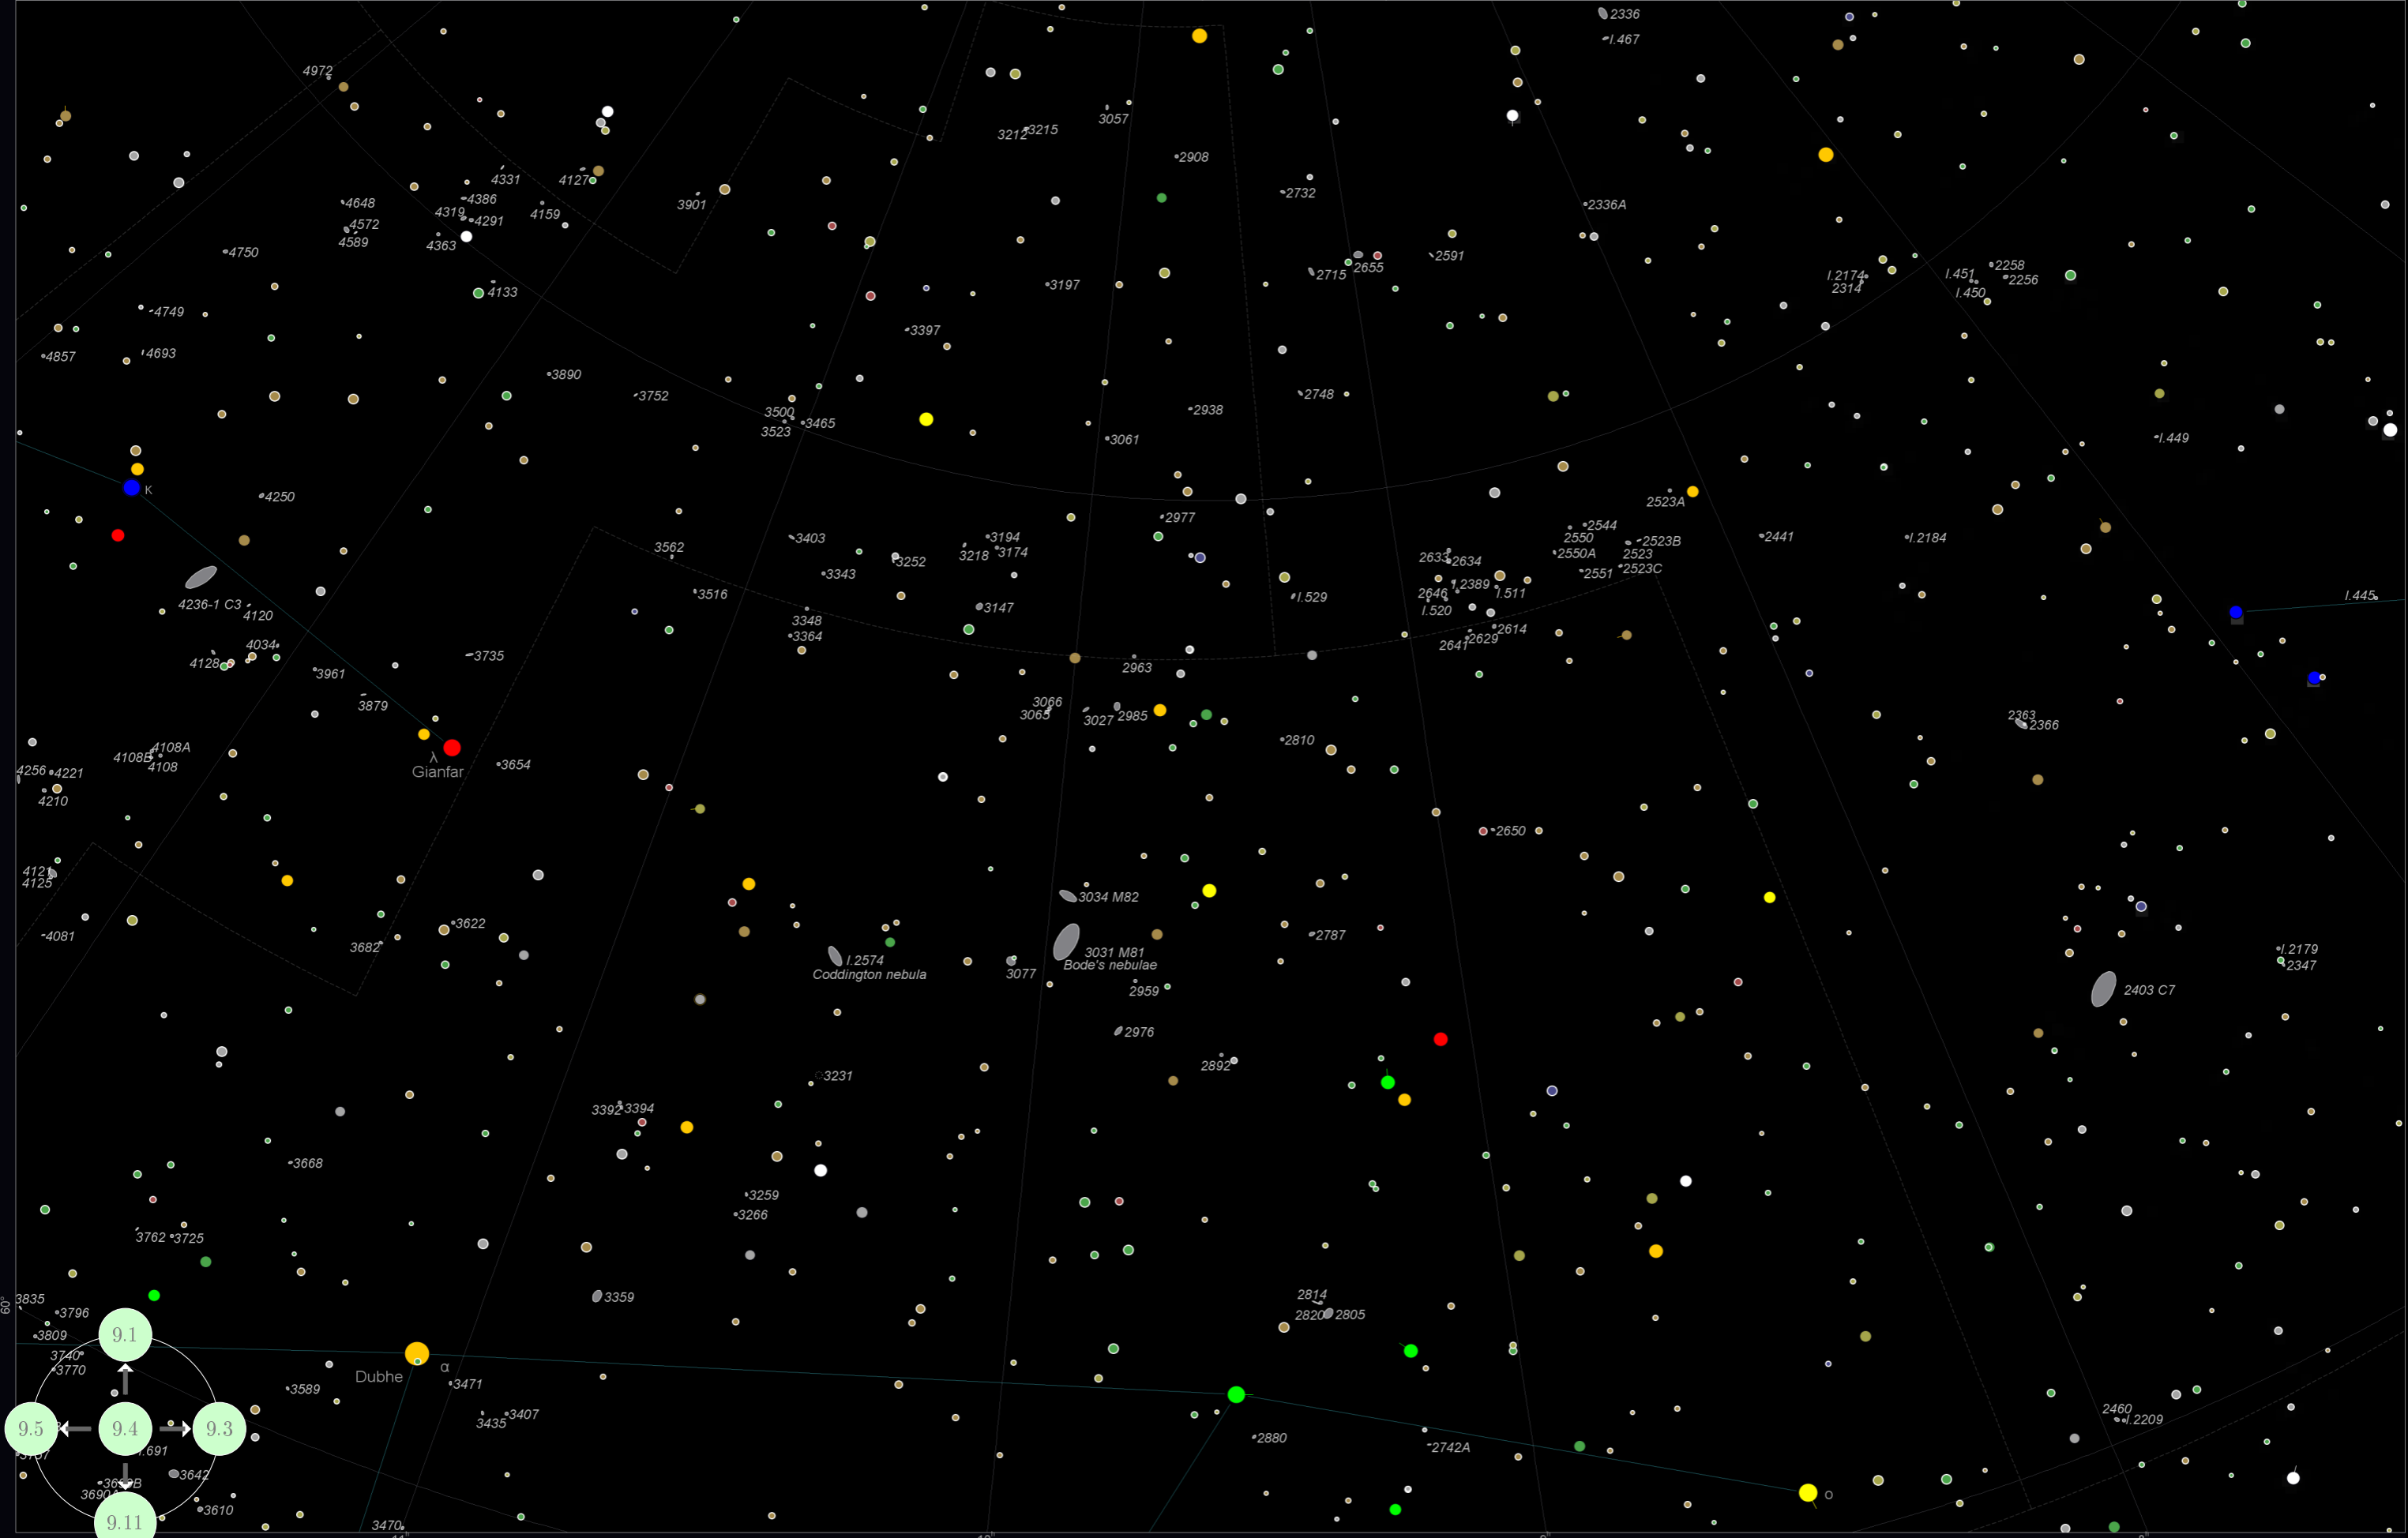

Magnitudine stellare															Tipi di Stelle		Simboli per ammassi aperto/globulare, nebulosa, galassia e figura / limite della costellazione																
-1.0	-0.5	0.0	0.5	1.0	1.5	2.0	2.5	3.0	3.5	4.0	4.5	5.0	5.5	6.0	6.5	7.0	7.5	8.0	Doppie	Variabile	Ammasso Aperto	Globulare	Nebulosa	Via Lattea	Neb.plan.	Galassia	Costellazione	Const. limite