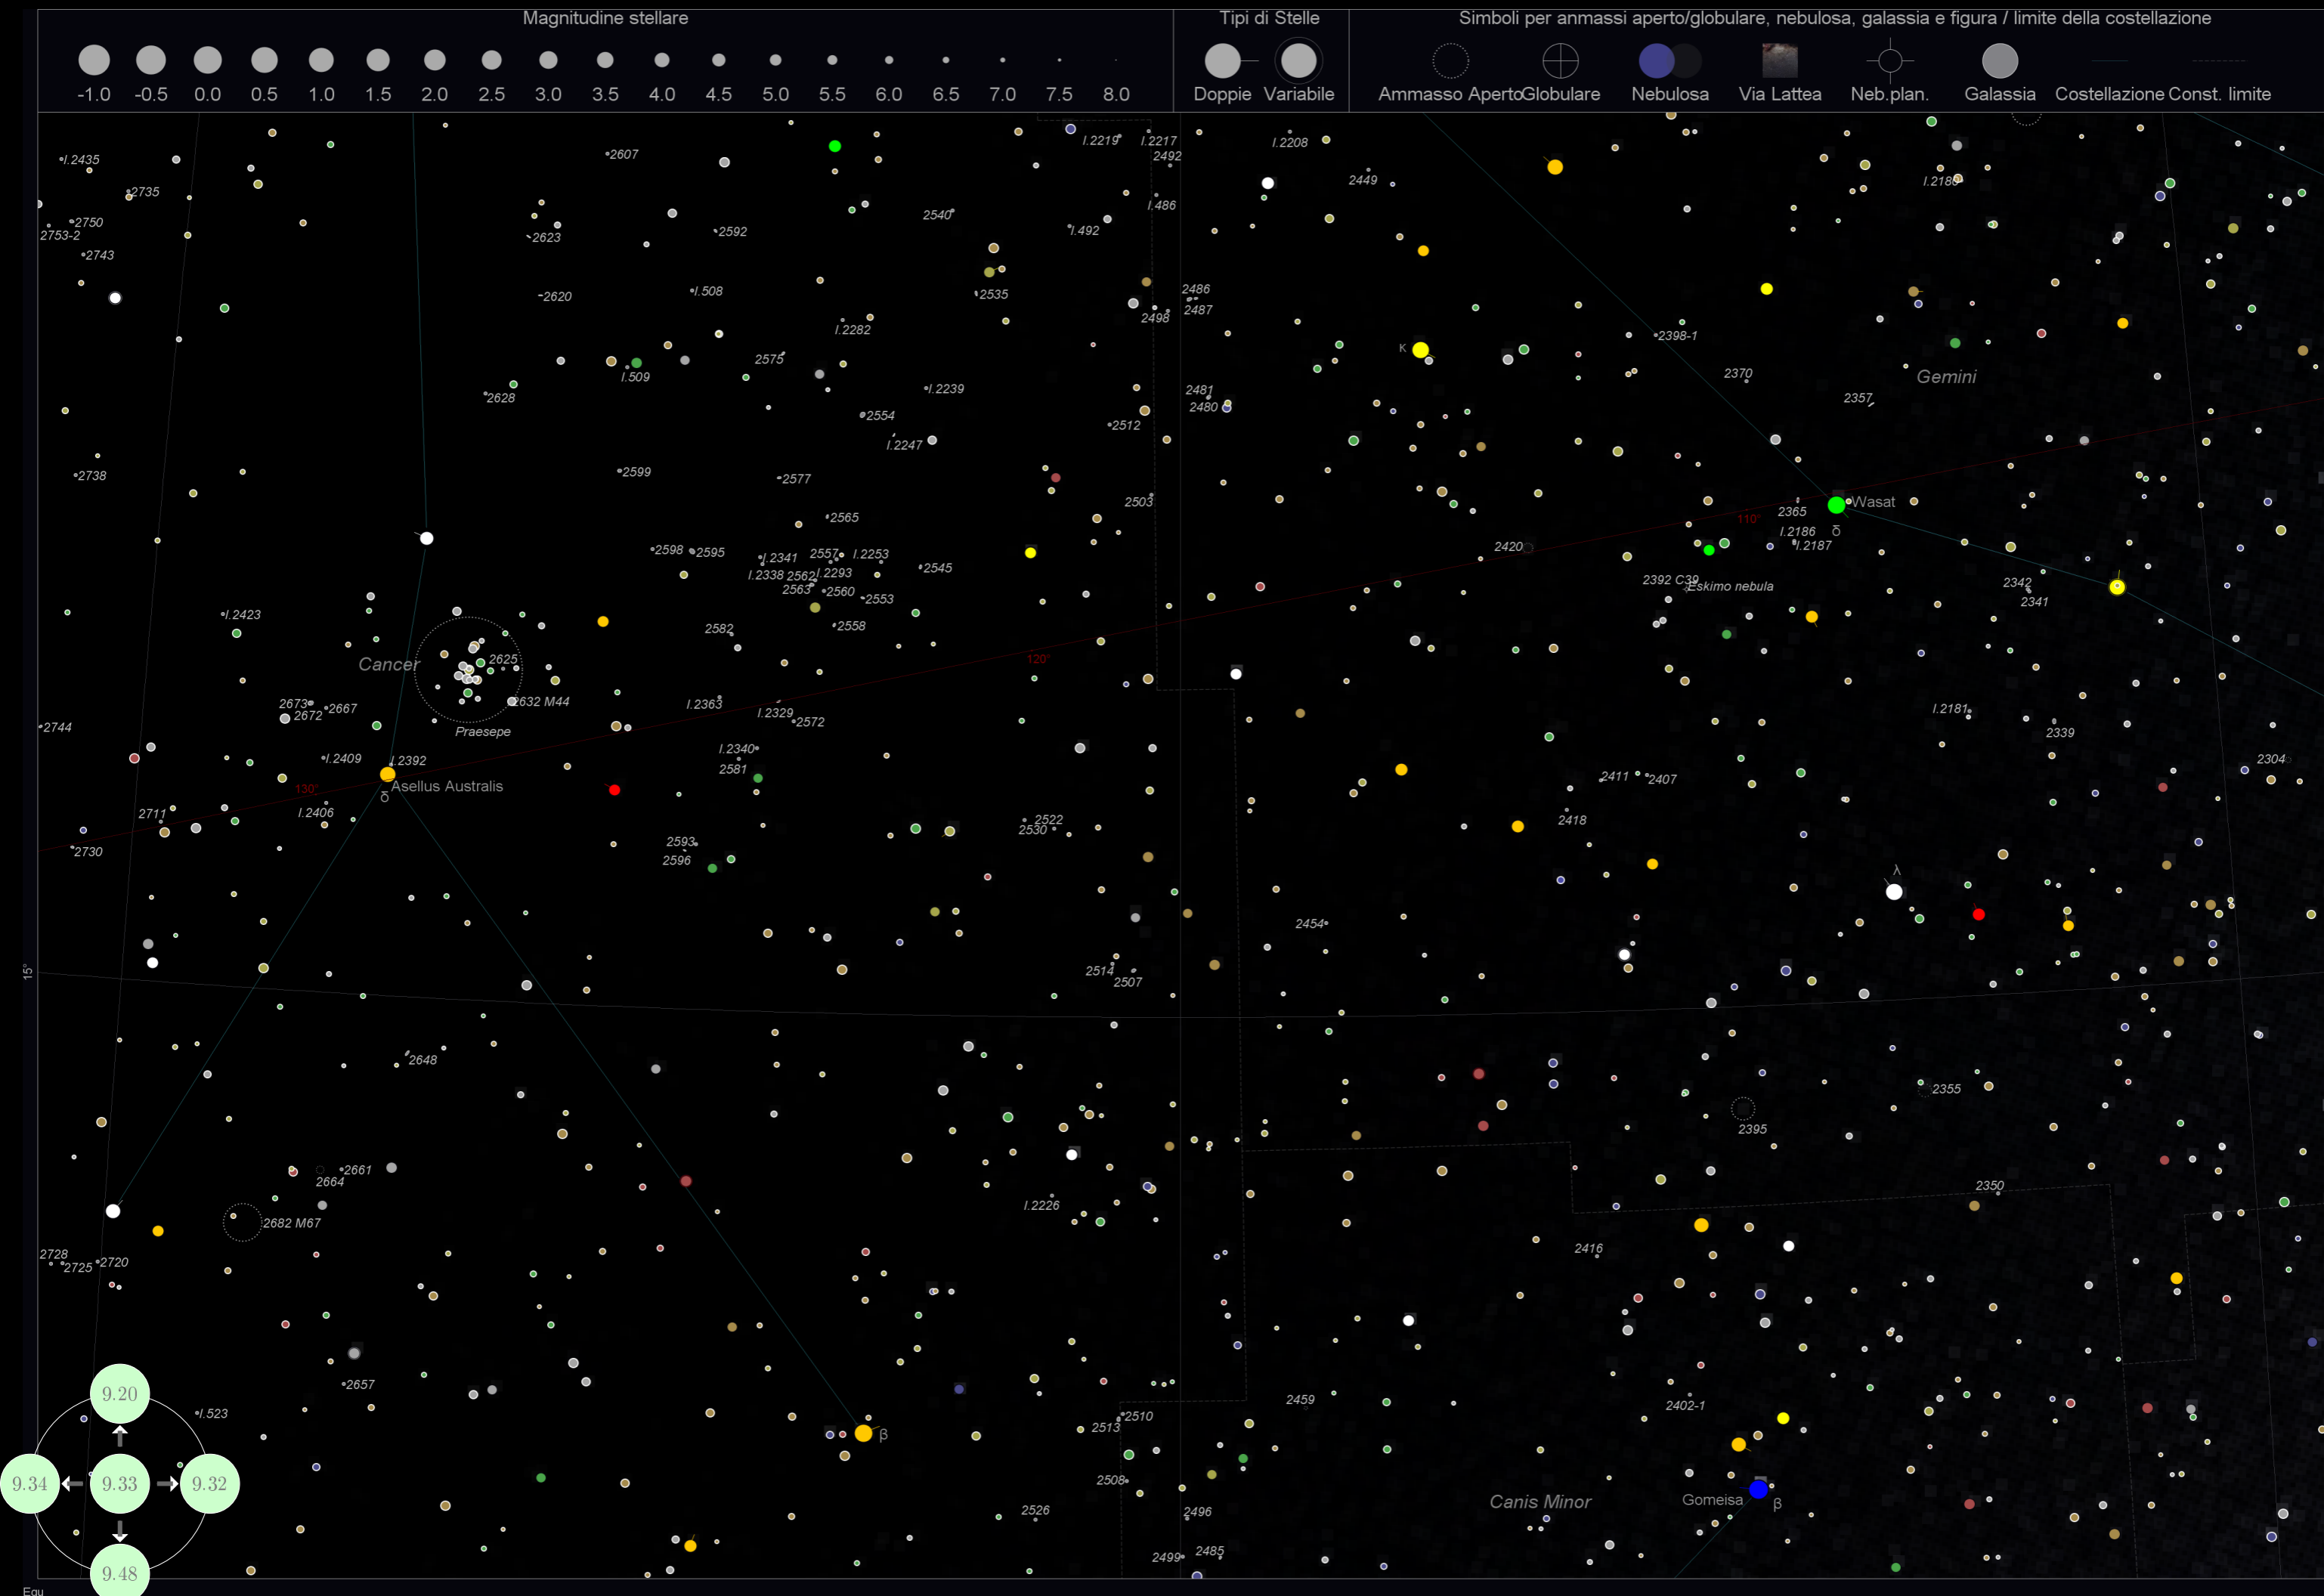

Simboli per ammassi aperto/globulare, nebulosa, galassia e figura / limite della costellazione

Cygnus

Sadir

Gienah

Lyra

Sulaphat

Magnitudine stellare

Tipi di Stelle