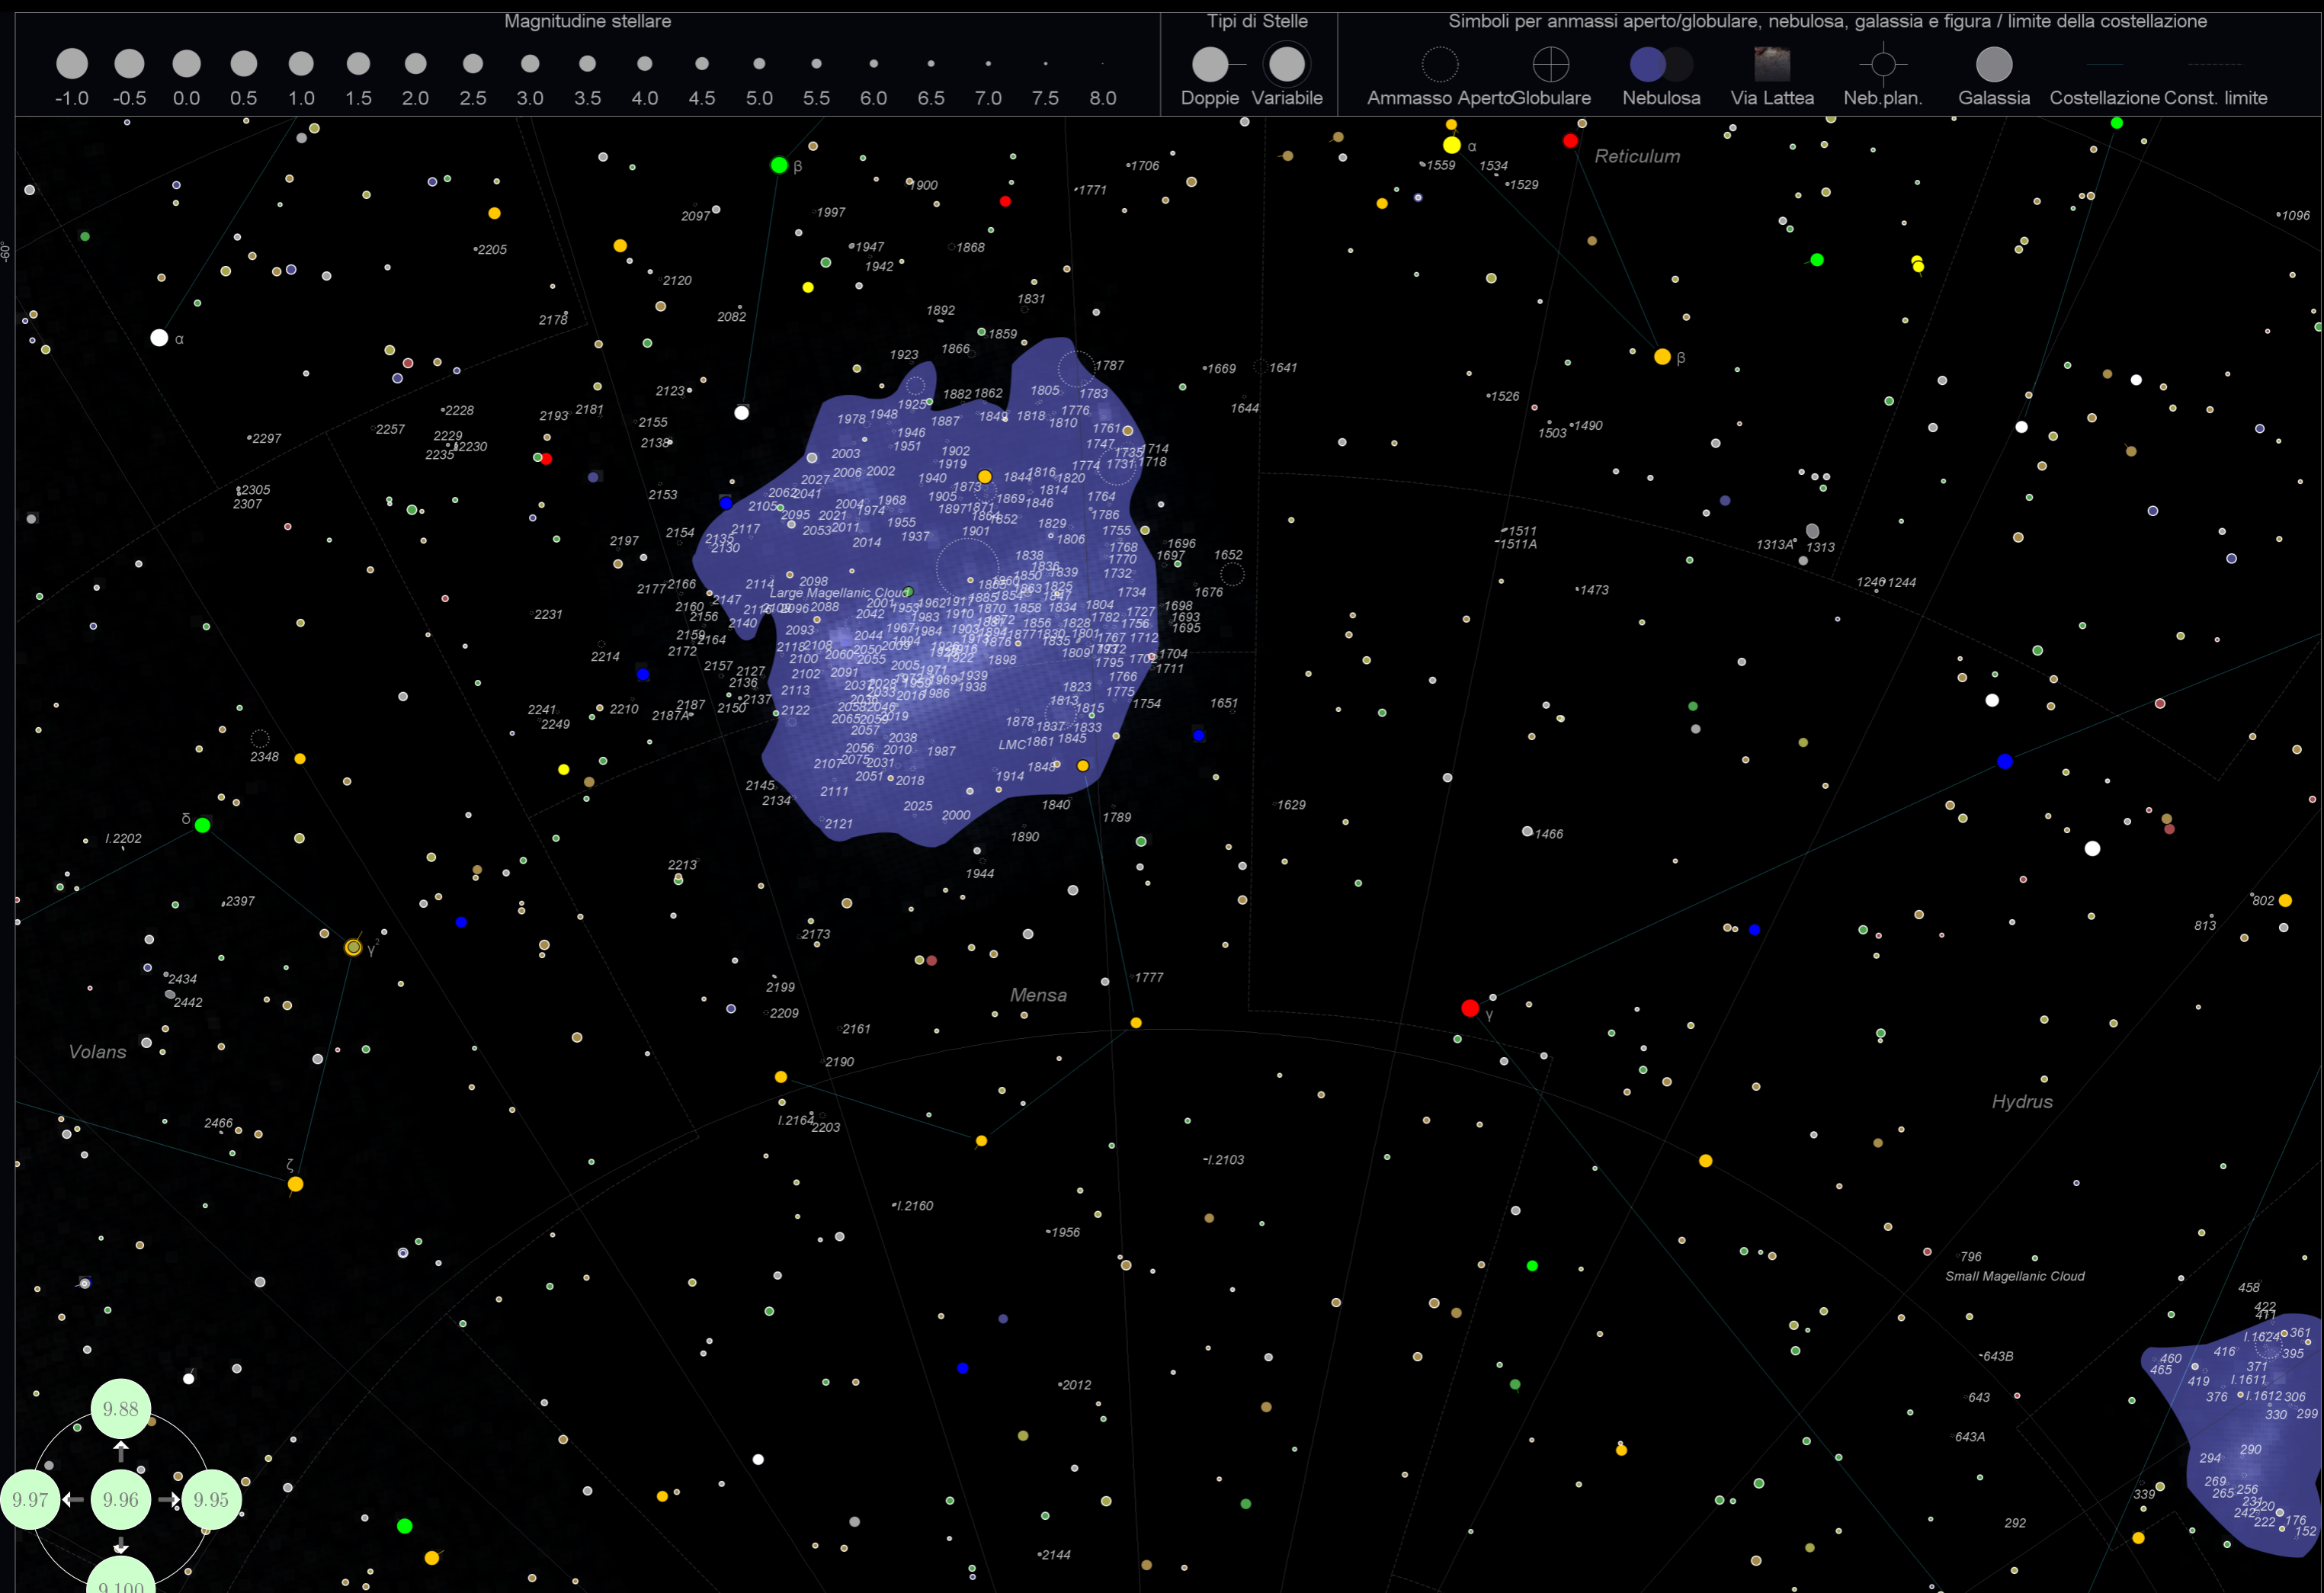

Magnitudine stellare

Tipi di Stelle

Simboli per ammassi aperto/globulare, nebulosa, galassia e figura / limite della costellazione

Magnitudine stellare

Tipi di Stelle

Simboli per ammassi aperto/globulare, nebulosa, galassia e figura / limite della costellazione