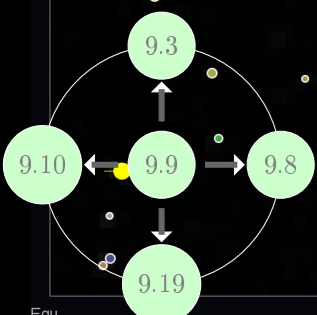

La lista di Oggetti di Profondo Cielo, contenuti in ogni mappa, sono indicati in un indice, qui descritto. }

Tabella 4: L'Indice degli Oggetti di Profondo Cielo

Colonna	Descrizione
Nome	Il nome dell'oggetto, secondo lo standard NGC (o MGC)
Ascensione Retta	RA dell'oggetto, relativo all'anno indicato
Declinazione	The DEC dell'oggetto
Mag.	La Magnitude visuale, se disponibile
Genere	Il Tipo, se disponibile
Raggio angolare (°)	Il raggio angolare, in gradi
Costellazione	La costellazione alla quale l'oggetto appartiene
Note	Note varie, ad es. nomi alternativi

Thuban
α

Gianfar
λ

Equ

9.10 Mappa 10 25° attorno 8.0h, 54.0° (Lynx)

9.11 Mappa 11 25° attorno 10.67h, 54.0° (Ursa Major)

9.13 Mappa 13 25° attorno 16.0h, 54.0° (Draco)

Magnitudine stellare

Tipi di Stelle