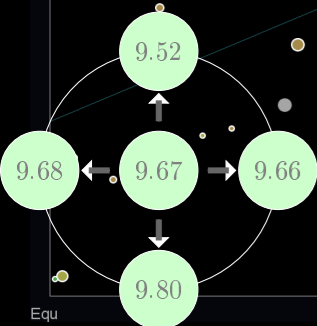

La lista di Oggetti di Profondo Cielo, contenuti in ogni mappa, sono indicati in un indice, qui descritto. }

Tabella 4: L'Indice degli Oggetti di Profondo Cielo

Colonna	Descrizione
Nome	Il nome dell'oggetto, secondo lo standard NGC (o MGC)
Ascensione Retta	RA dell'oggetto, relativo all'anno indicato
Declinazione	The DEC dell'oggetto
Mag.	La Magnitude visuale, se disponibile
Genere	Il Tipo, se disponibile
Raggio angolare (°)	Il raggio angolare, in gradi
Costellazione	La costellazione alla quale l'oggetto appartiene
Note	Note varie, ad es. nomi alternativi

β Rigel

κ Saiph

Equatore

Equ

9.64 Mappa 64 25° attorno 8.0h, -18.0° (Puppis)

Magnitudine stellare																Tipi di Stelle		Simboli per ammassi aperto/globulare, nebulosa, galassia e figura / limite della costellazione										
-1.0	-0.5	0.0	0.5	1.0	1.5	2.0	2.5	3.0	3.5	4.0	4.5	5.0	5.5	6.0	6.5	7.0	7.5	8.0	Doppie	Variabile	Ammasso Aperto	Globulare	Nebulosa	Via Lattea	Neb.plan.	Galassia	Costellazione	Const. limite