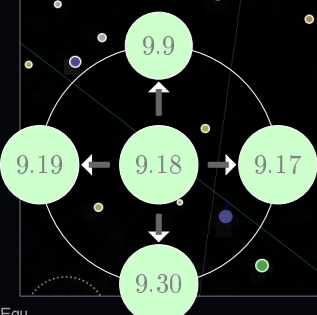

La lista di Oggetti di Profondo Cielo, contenuti in ogni mappa, sono indicati in un indice, qui descritto. }

Tabella 4: L'Indice degli Oggetti di Profondo Cielo

Colonna	Descrizione
Nome	Il nome dell'oggetto, secondo lo standard NGC (o MGC)
Ascensione Retta	RA dell'oggetto, relativo all'anno indicato
Declinazione	The DEC dell'oggetto
Mag.	La Magnitude visuale, se disponibile
Genere	Il Tipo, se disponibile
Raggio angolare (°)	Il raggio angolare, in gradi
Costellazione	La costellazione alla quale l'oggetto appartiene
Note	Note varie, ad es. nomi alternativi

Thuban
α

Gianfar
λ

Equ

9.10 Mappa 10 25° attorno 8.0h, 54.0° (Lynx)

9.11 Mappa 11 25° attorno 10.67h, 54.0° (Ursa Major)

9.13 Mappa 13 25° attorno 16.0h, 54.0° (Draco)

Magnitudine stellare

Tipi di Stelle