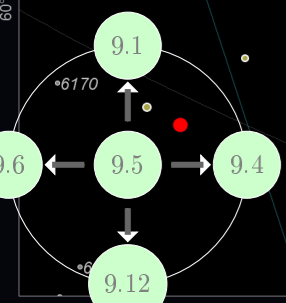

La lista di Oggetti di Profondo Cielo, contenuti in ogni mappa, sono indicati in un indice, qui descritto. }

Tabella 4: L'Indice degli Oggetti di Profondo Cielo

Colonna	Descrizione
Nome	Il nome dell'oggetto, secondo lo standard NGC (o MGC)
Ascensione Retta	RA dell'oggetto, relativo all'anno indicato
Declinazione	The DEC dell'oggetto
Mag.	La Magnitude visuale, se disponibile
Genere	Il Tipo, se disponibile
Raggio angolare (°)	Il raggio angolare, in gradi
Costellazione	La costellazione alla quale l'oggetto appartiene
Note	Note varie, ad es. nomi alternativi

7 Emisfero Nord

Equ 3° 2° 1° 0° 23° 22° 21°

8 Emisfero Sud

9 **Mappe**

9.1 Mappa 1 25° attorno 0.0h, 90.0° (Ursa Minor)

9.3 Mappa 3 25° attorno 4.8h, 72.0° (Camelopardalis)

Magnitudine stellare															Tipi di Stelle		Simboli per ammassi aperto/globulare, nebulosa, galassia e figura / limite della costellazione																
-1.0	-0.5	0.0	0.5	1.0	1.5	2.0	2.5	3.0	3.5	4.0	4.5	5.0	5.5	6.0	6.5	7.0	7.5	8.0	Doppie	Variabile	Ammasso Aperto	Globulare	Nebulosa	Via Lattea	Neb.plan.	Galassia	Costellazione	Const. limite					

9.5 Mappa 5 25° attorno 14.4h, 72.0° (Ursa Minor)

Magnitudine stellare

Tipi di Stelle

Simboli per ammassi aperto/globulare, nebulosa, galassia e figura / limite della costellazione

Ursa Minor

Kochab
β

Pherkad
γ

Thuban
α

Gianfar
λ

Equ

9.10 Mappa 10 25° attorno 8.0h, 54.0° (Lynx)

9.11 Mappa 11 25° attorno 10.67h, 54.0° (Ursa Major)

9.13 Mappa 13 25° attorno 16.0h, 54.0° (Draco)

Magnitudine stellare

Tipi di Stelle