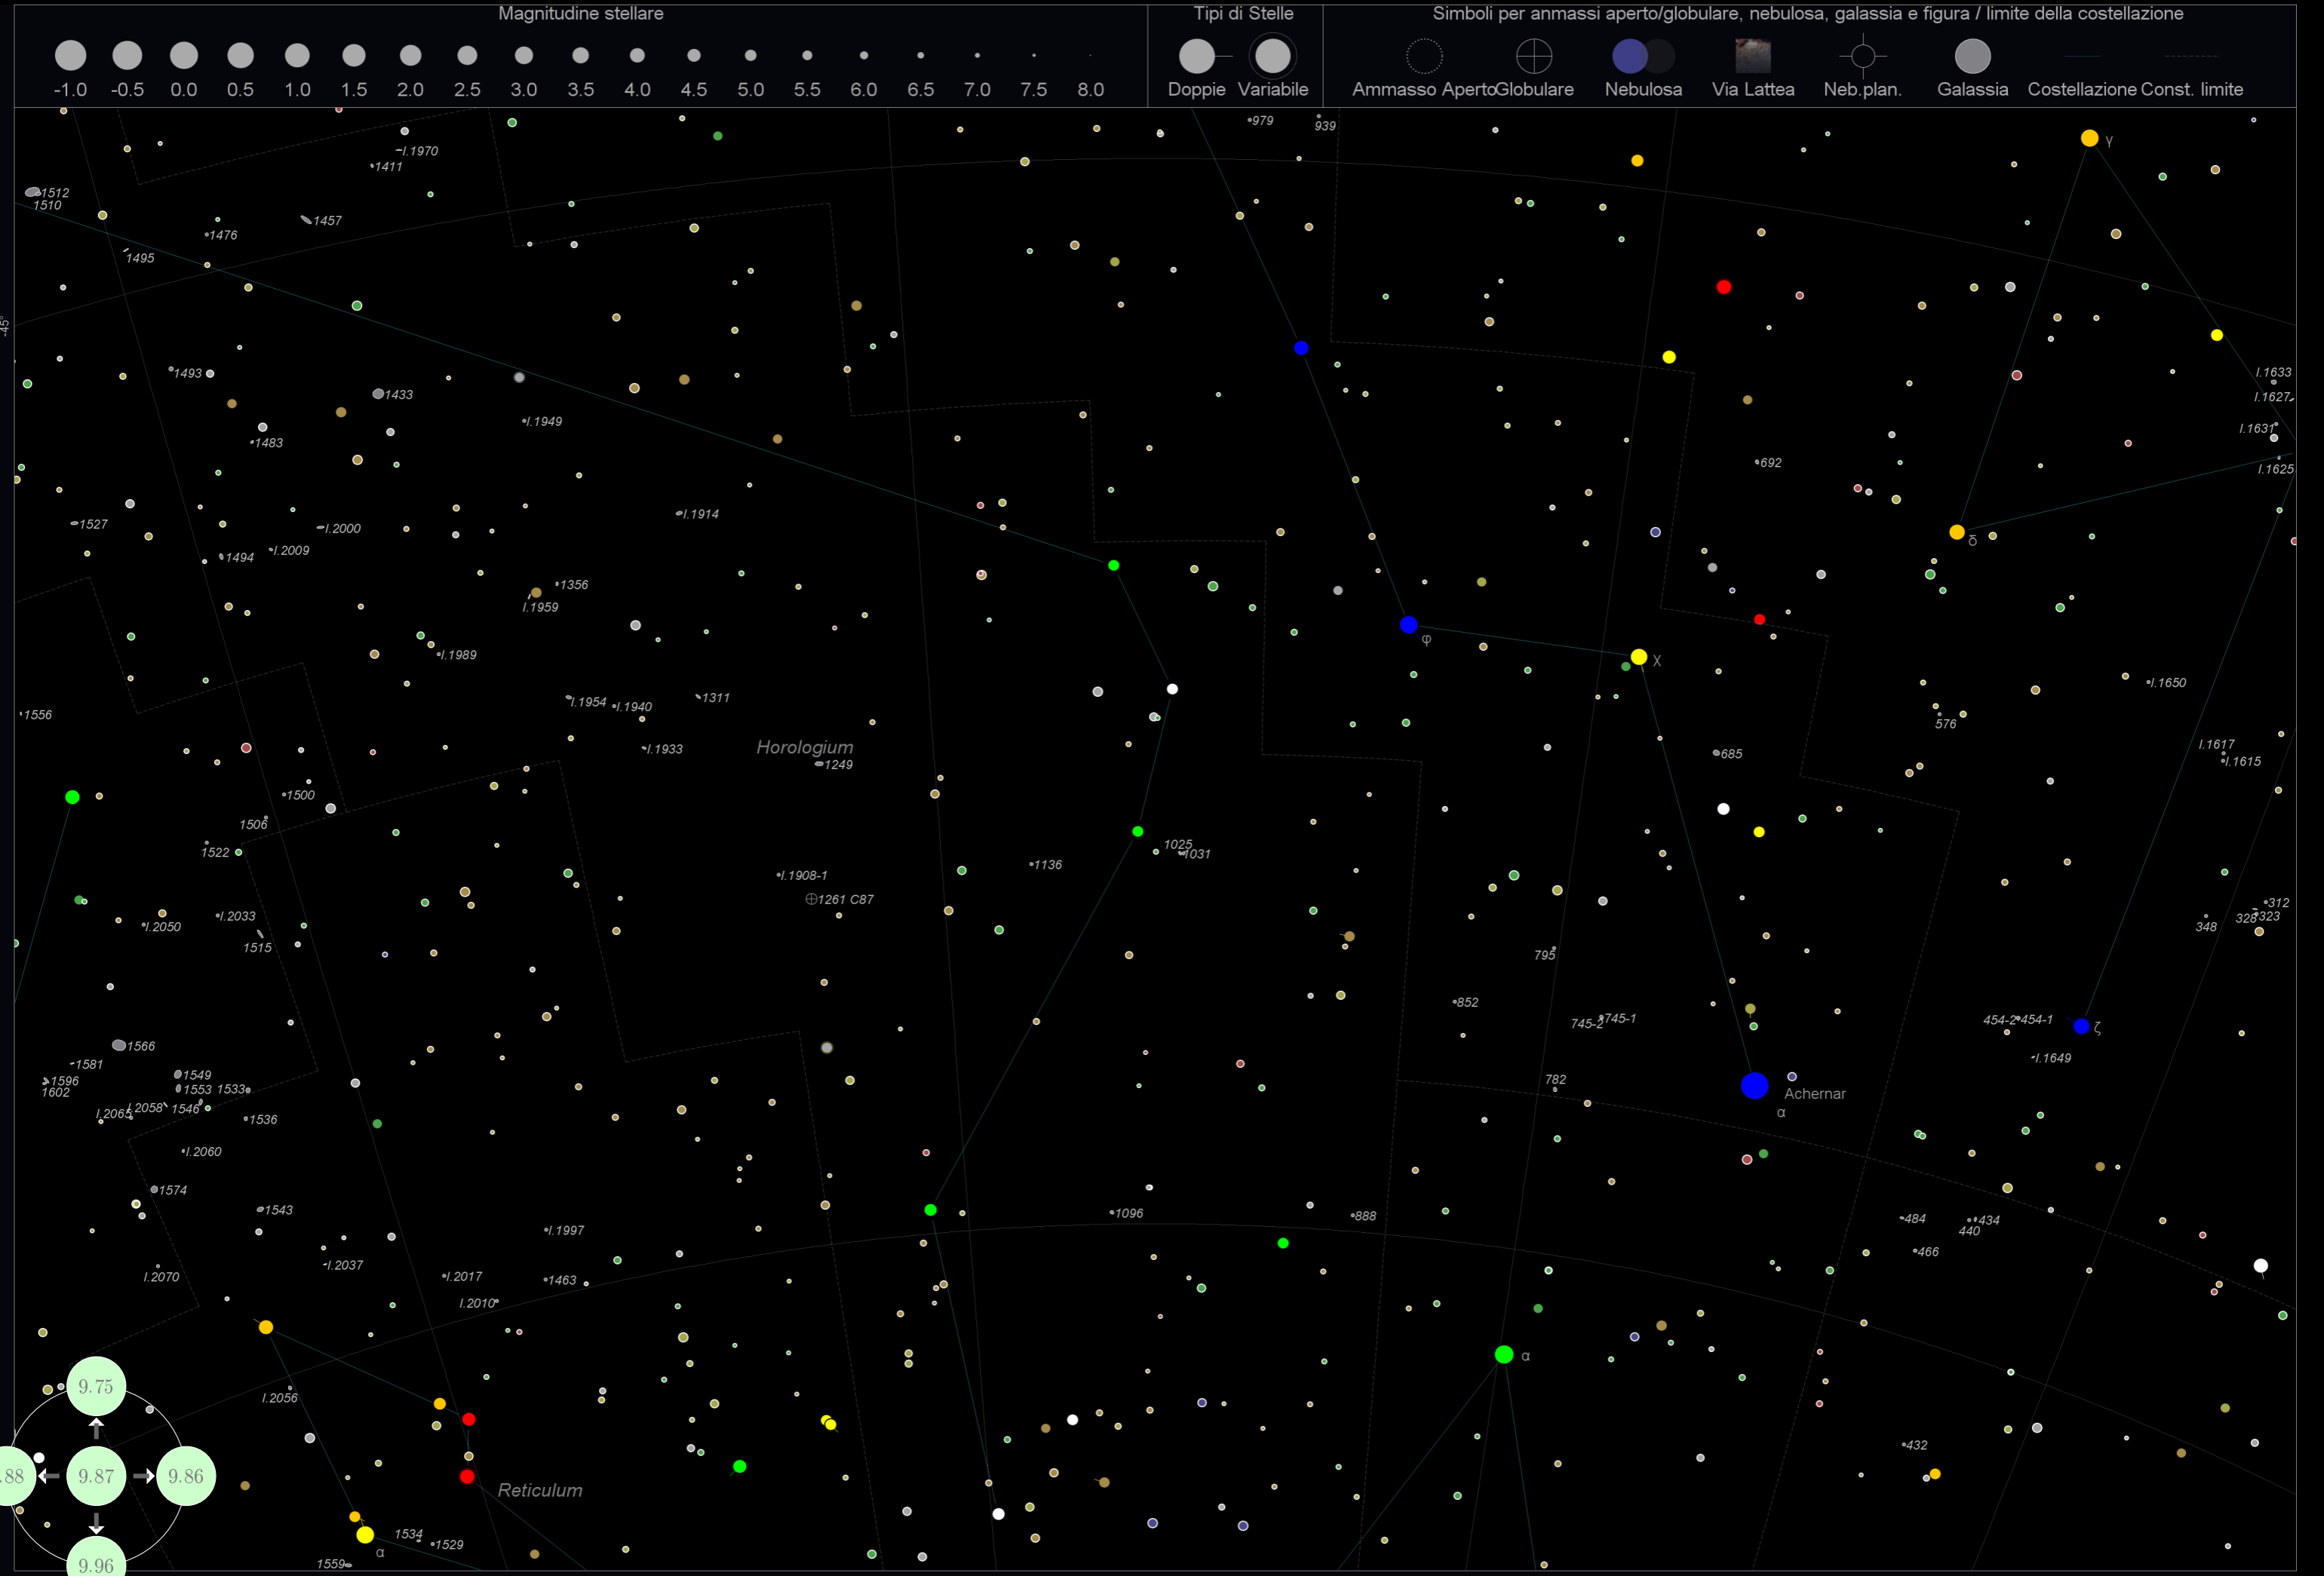

Magnitudine stellare

Tipi di Stelle

Simboli per ammassi aperto/globulare, nebulosa, galassia e figura / limite della costellazione

Magnitudine stellare

Tipi di Stelle

Simboli per ammassi aperto/globulare, nebulosa, galassia e figura / limite della costellazione