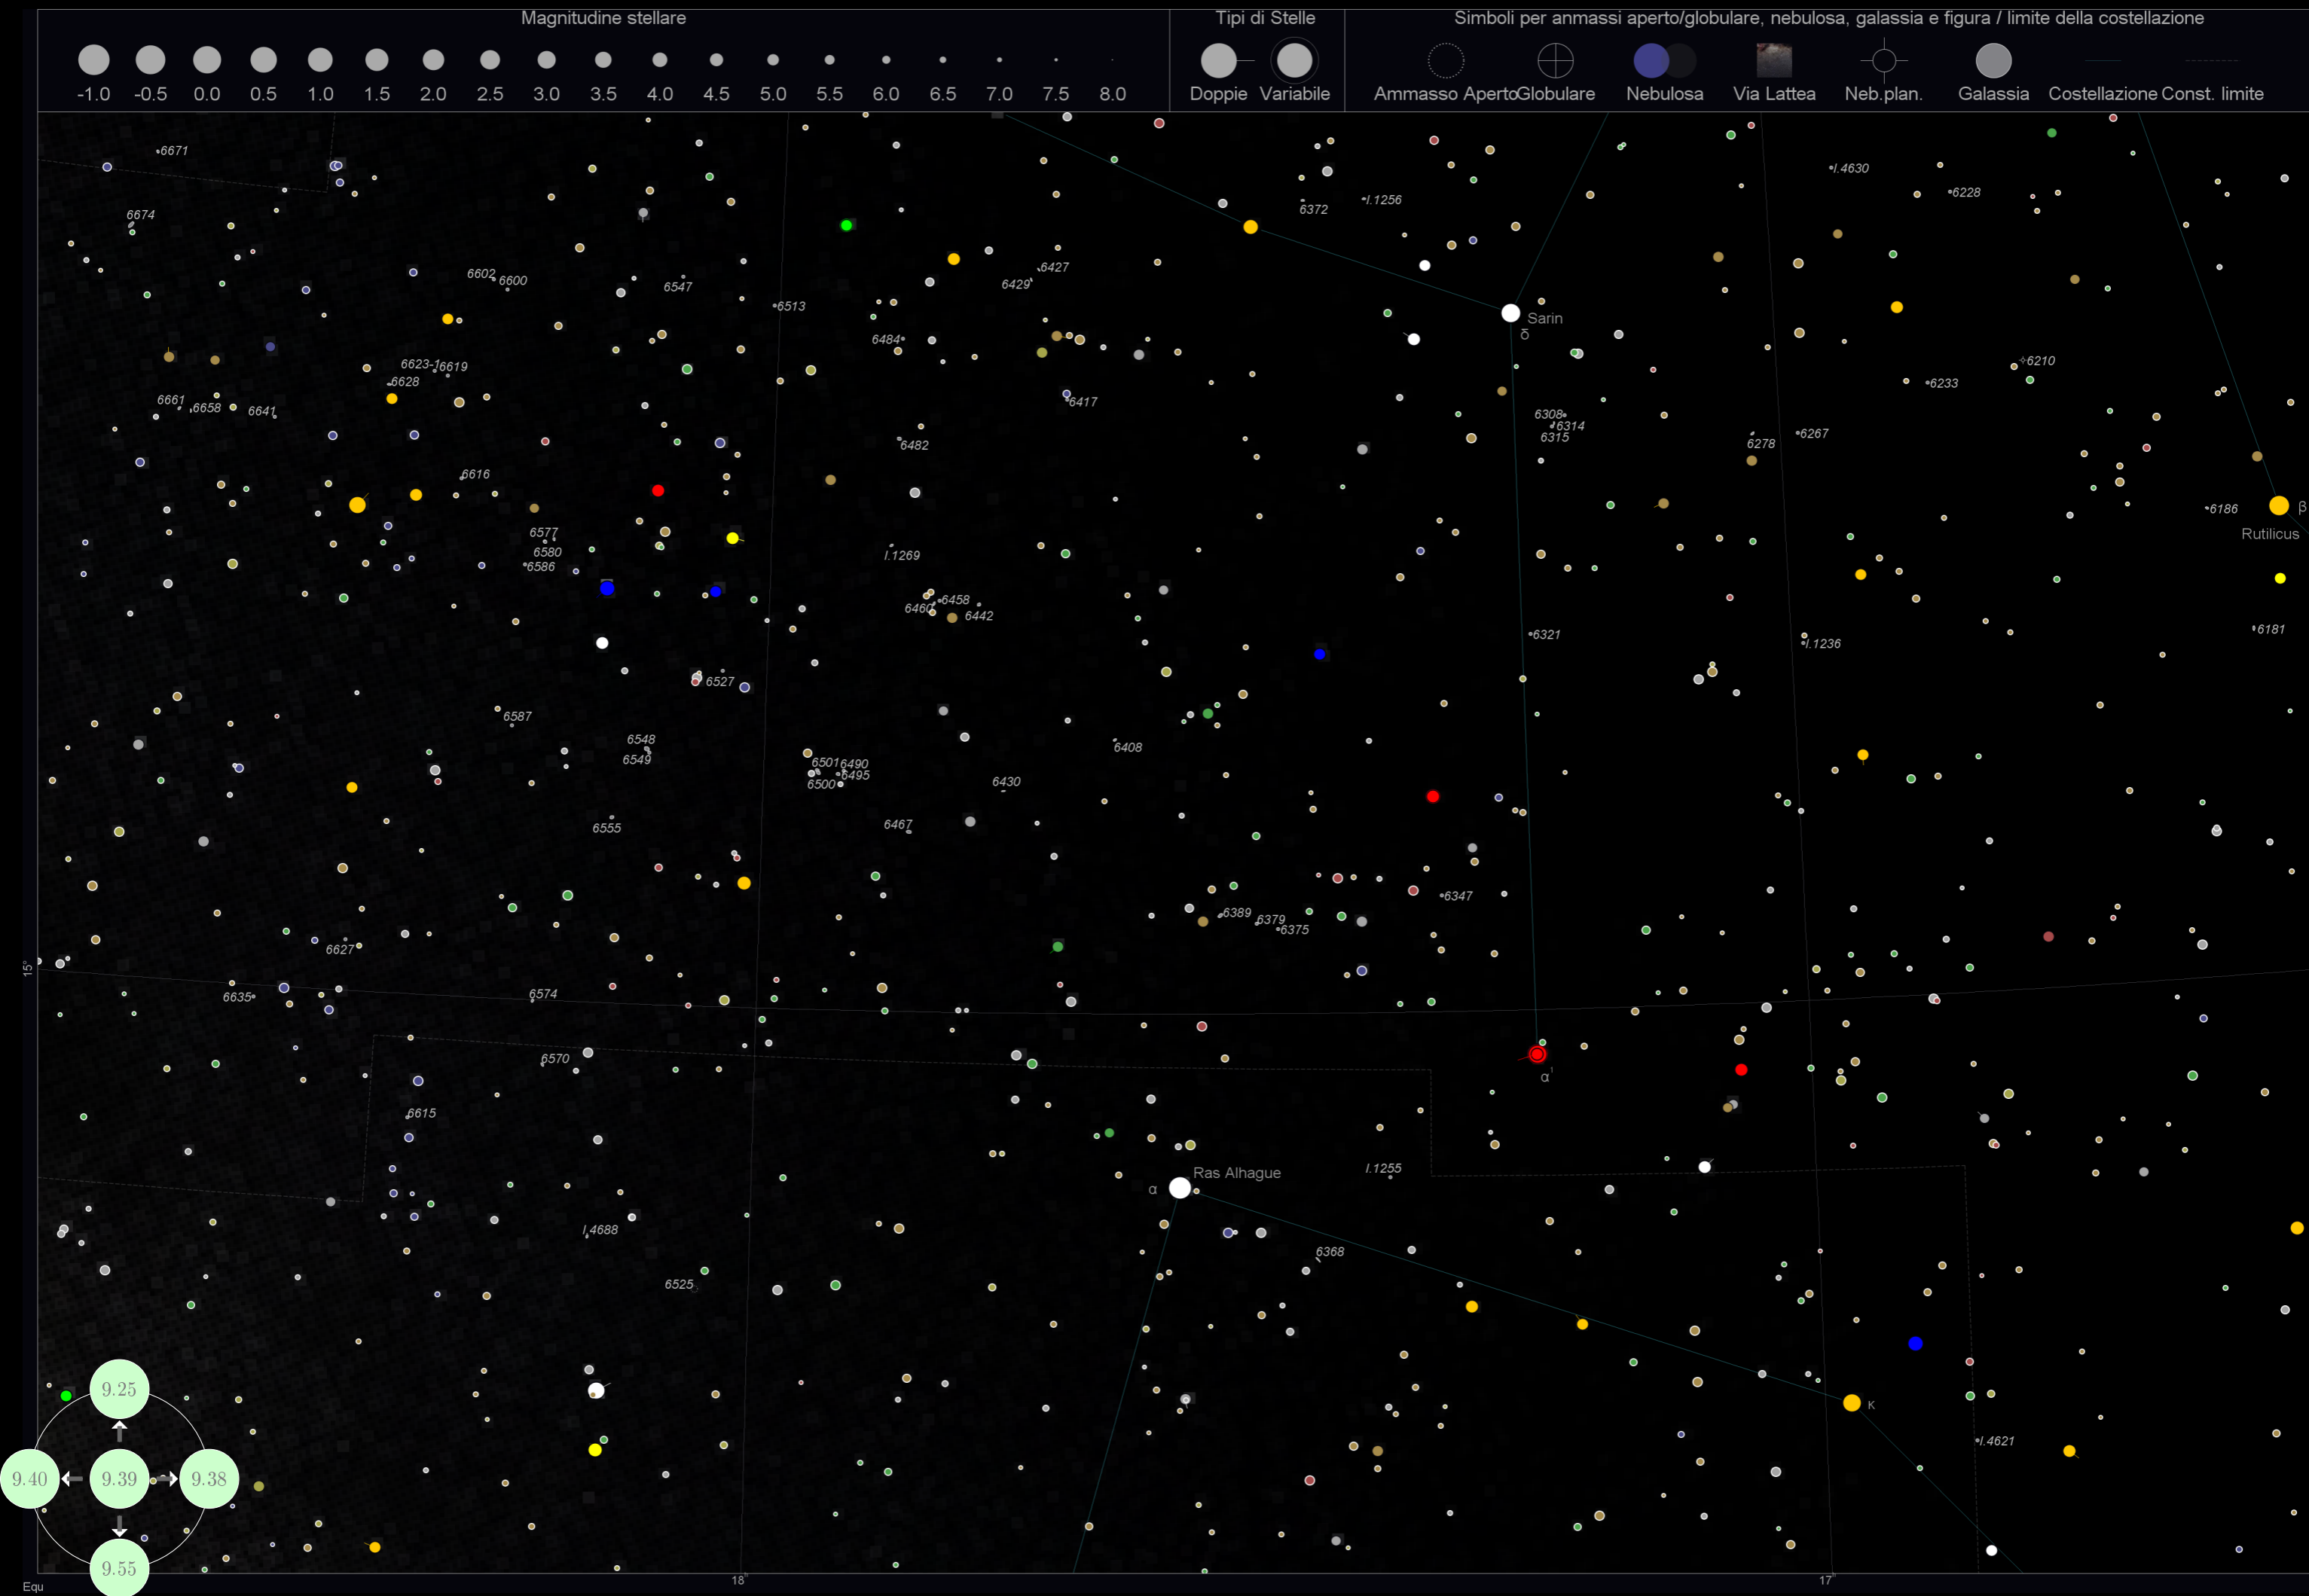

Simboli per anmassi aperto/globulare, nebulosa, galassia e figura / limite della costellazione

Equ

Magnitudine stellare

Tipi di Stelle

Simboli per ammassi aperto/globulare, nebulosa, galassia e figura / limite della costellazione