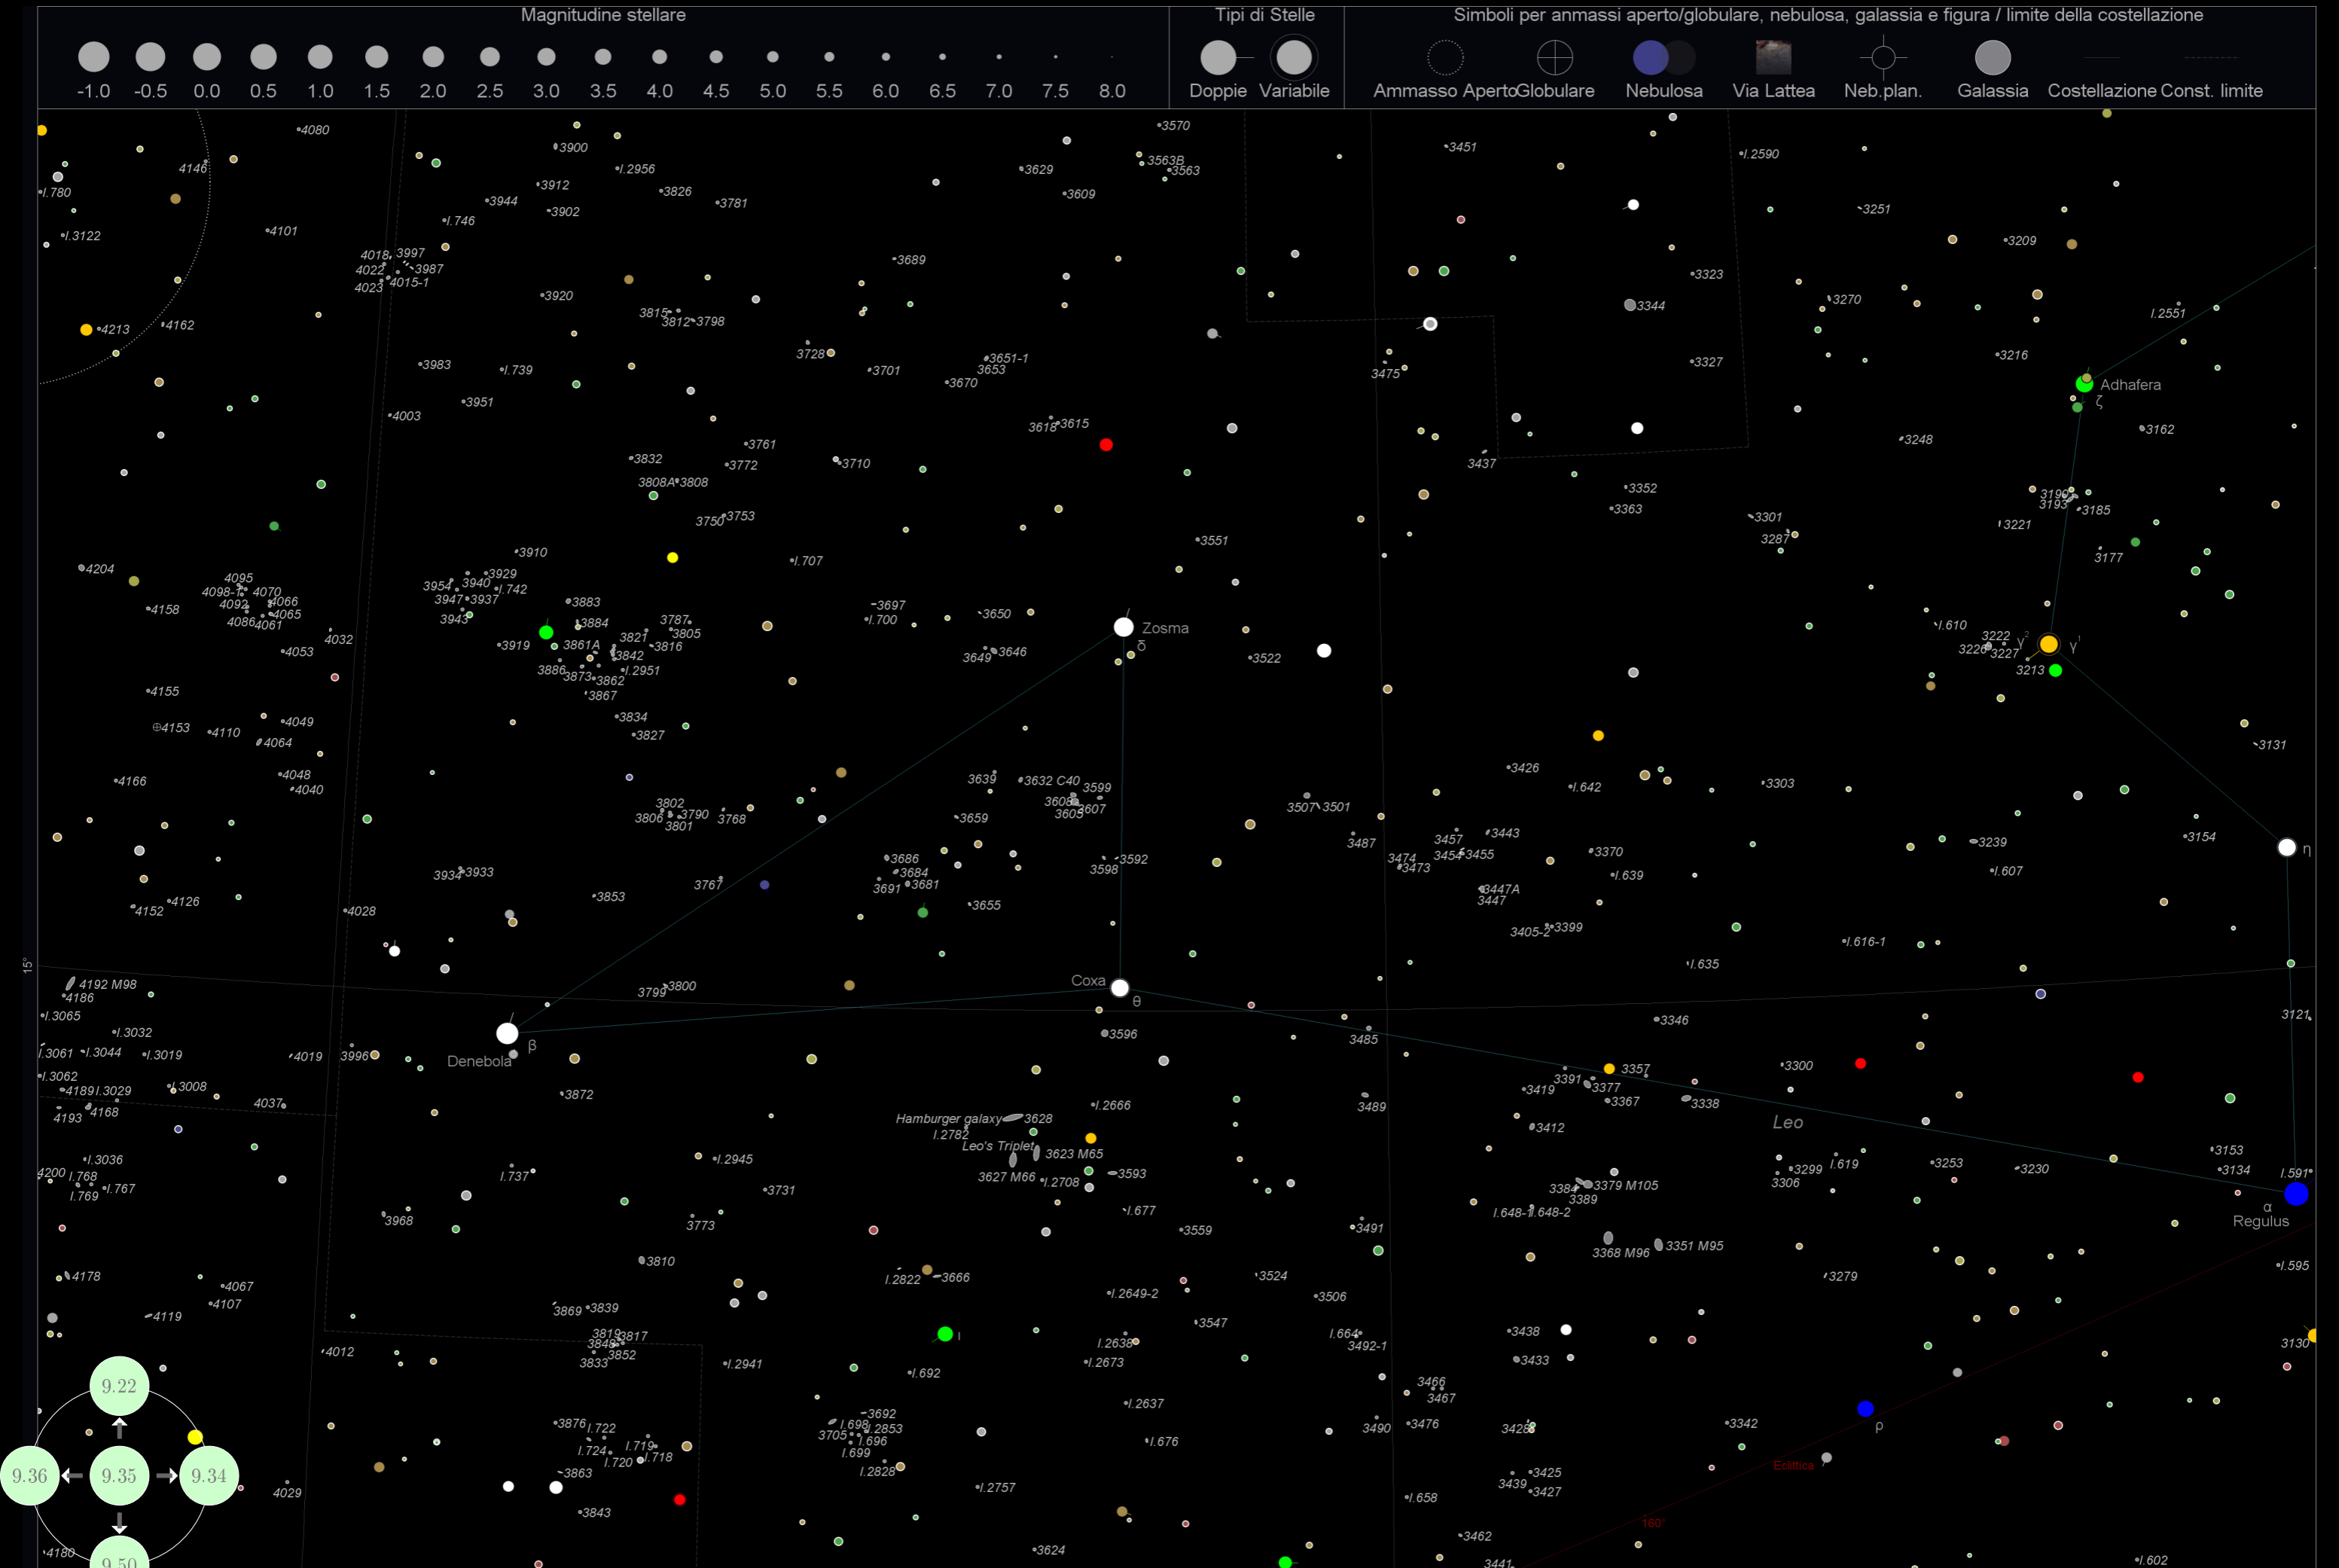

Simboli per ammassi aperto/globulare, nebulosa, galassia e figura / limite della costellazione

Cygnus

Sadir

Gienah

Lyra

Sulaphat

Magnitudine stellare

Tipi di Stelle