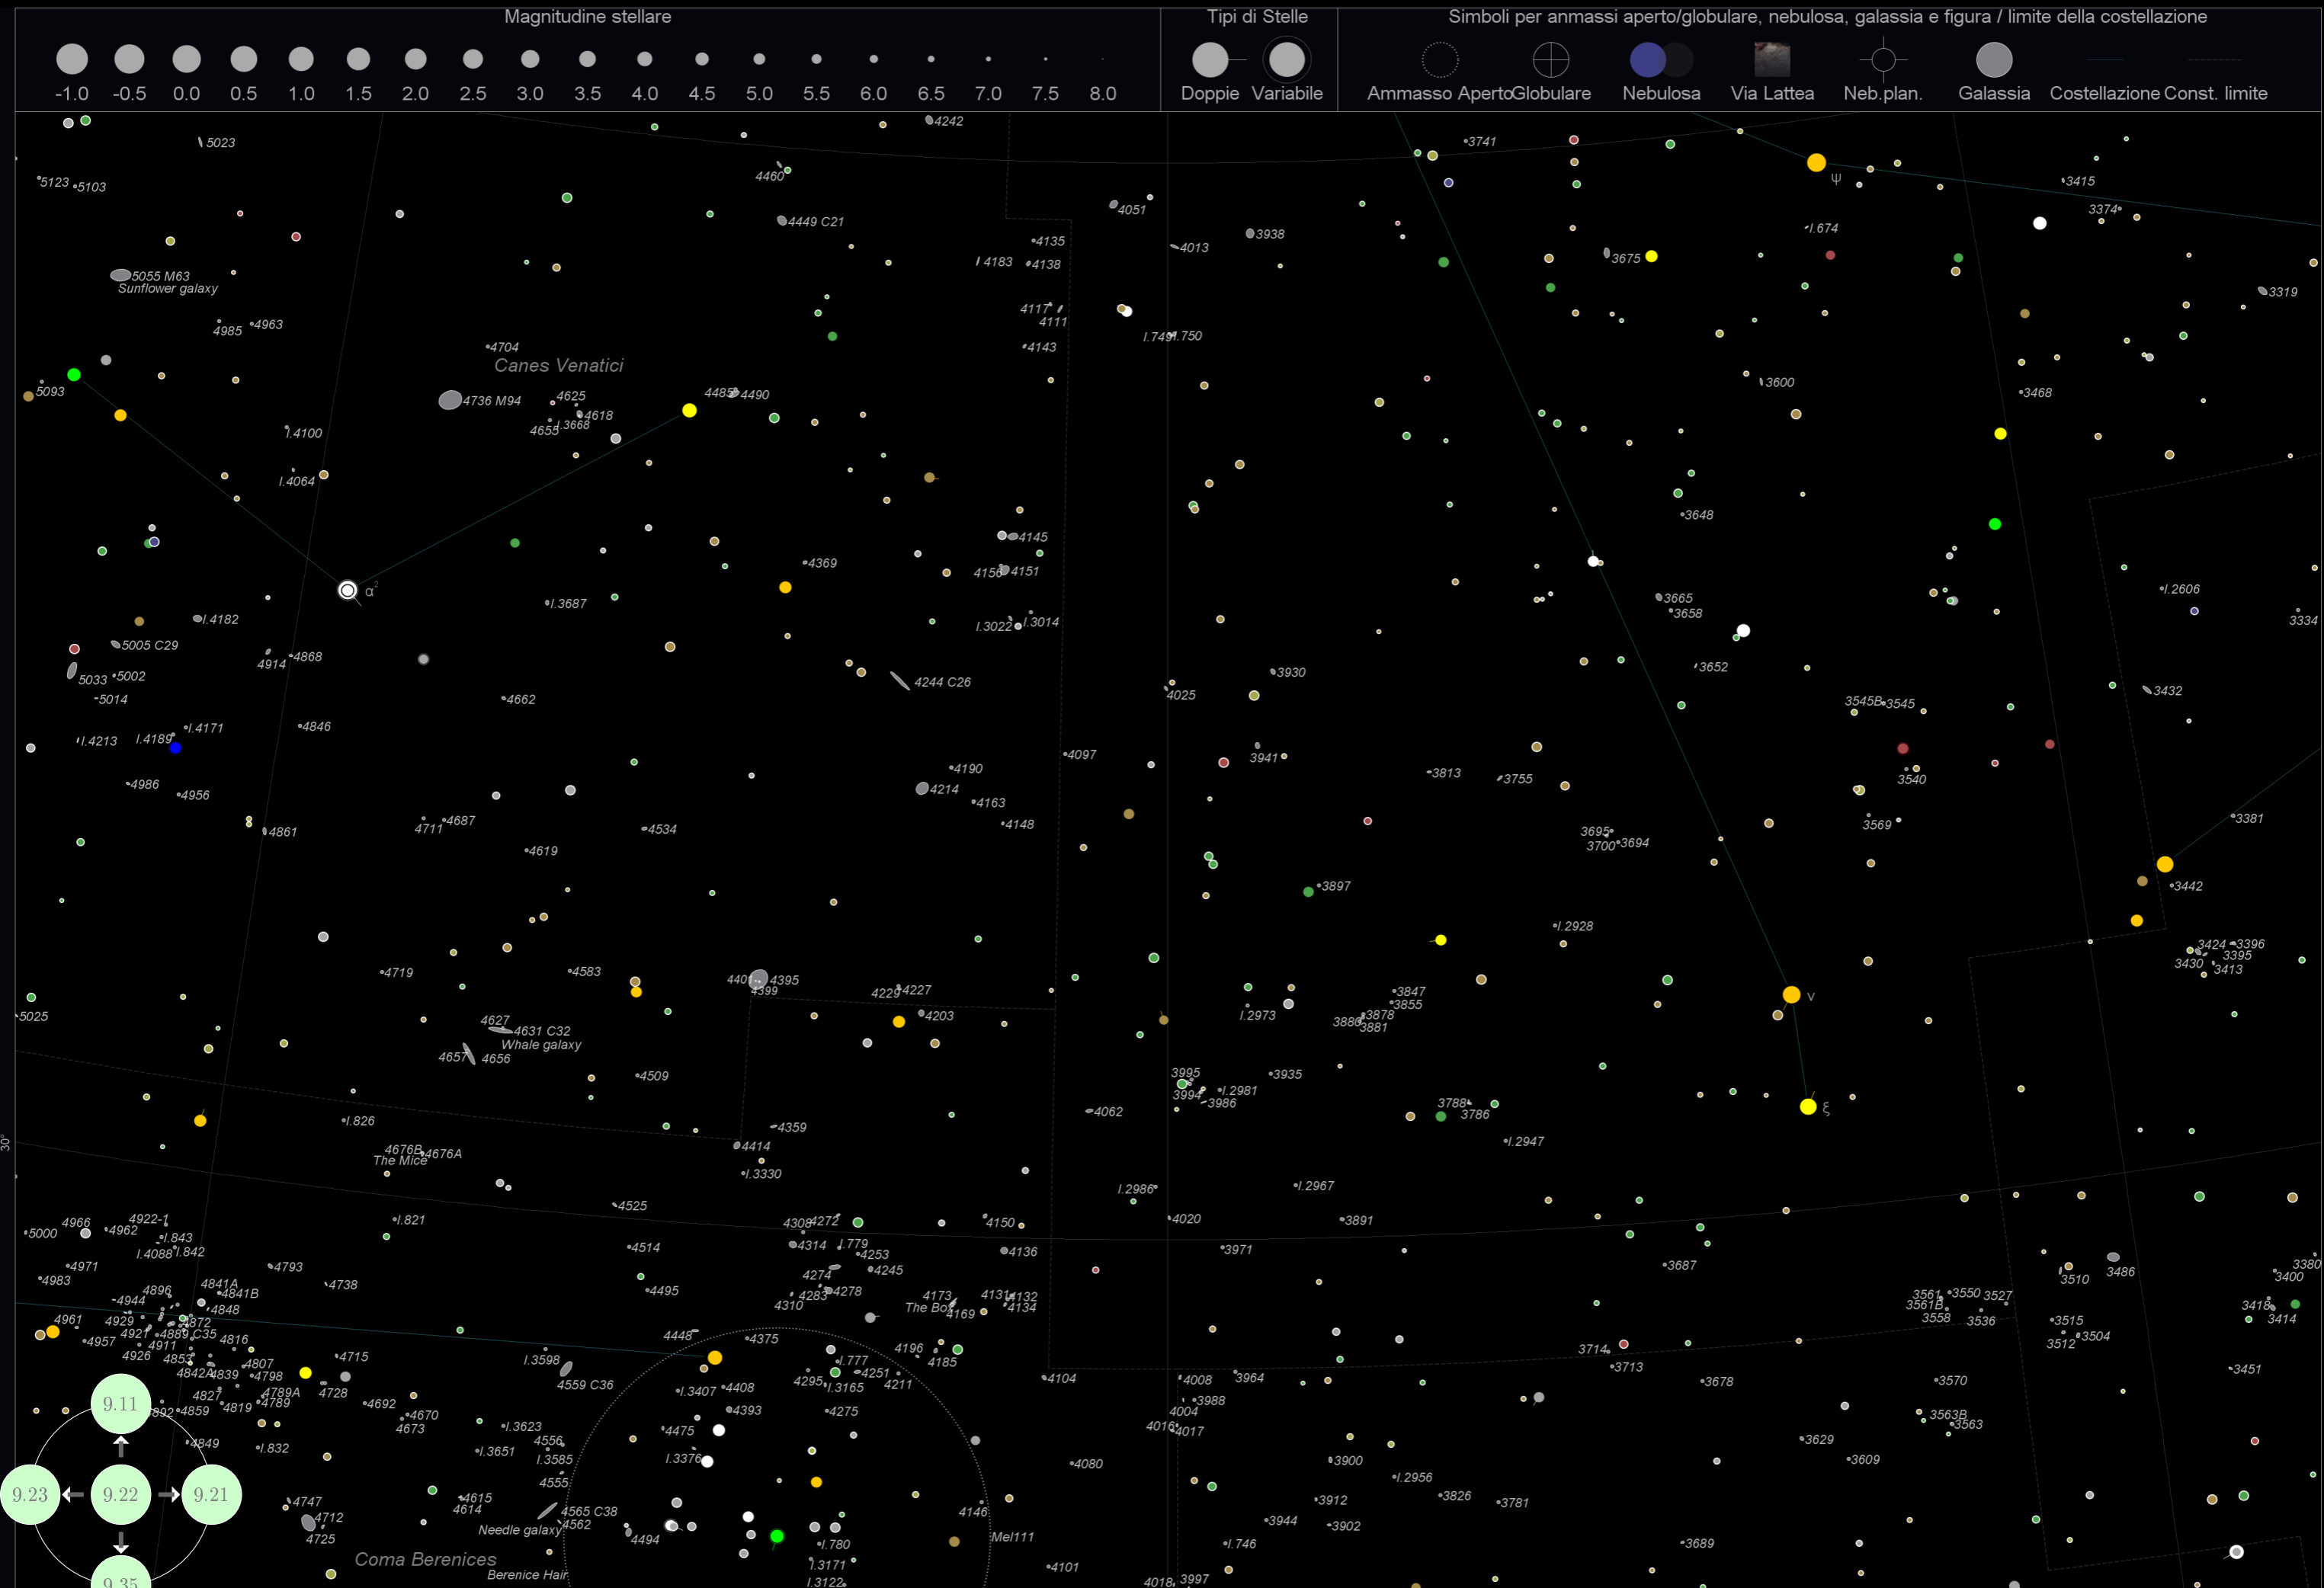

Tabella 6: L'indice delle Novae e Supernovae

Colonna	Descrizione
Nome	Il nome dell'oggetto
Genere	il tipo, Nova oppure Supernova
Ascensione Retta	La posizione RA, relativa all'anno in oggetto
Declinazione	La posizione DEC
Magnitudine	La Magnitudine, alla data della scoperta
Data di osservazione	la data in cui è stata scoperta
Costellazione	La costellazione alla quale la nova/supernova appartiene
Grafico	La mappa alla quale la nova/supernova appartiene

Thuban
α

Gianfar
λ

Equ

9.10 Mappa 10 25° attorno 8.0h, 54.0° (Lynx)

9.11 Mappa 11 25° attorno 10.67h, 54.0° (Ursa Major)

9.13 Mappa 13 25° attorno 16.0h, 54.0° (Draco)

Magnitudine stellare

Tipi di Stelle