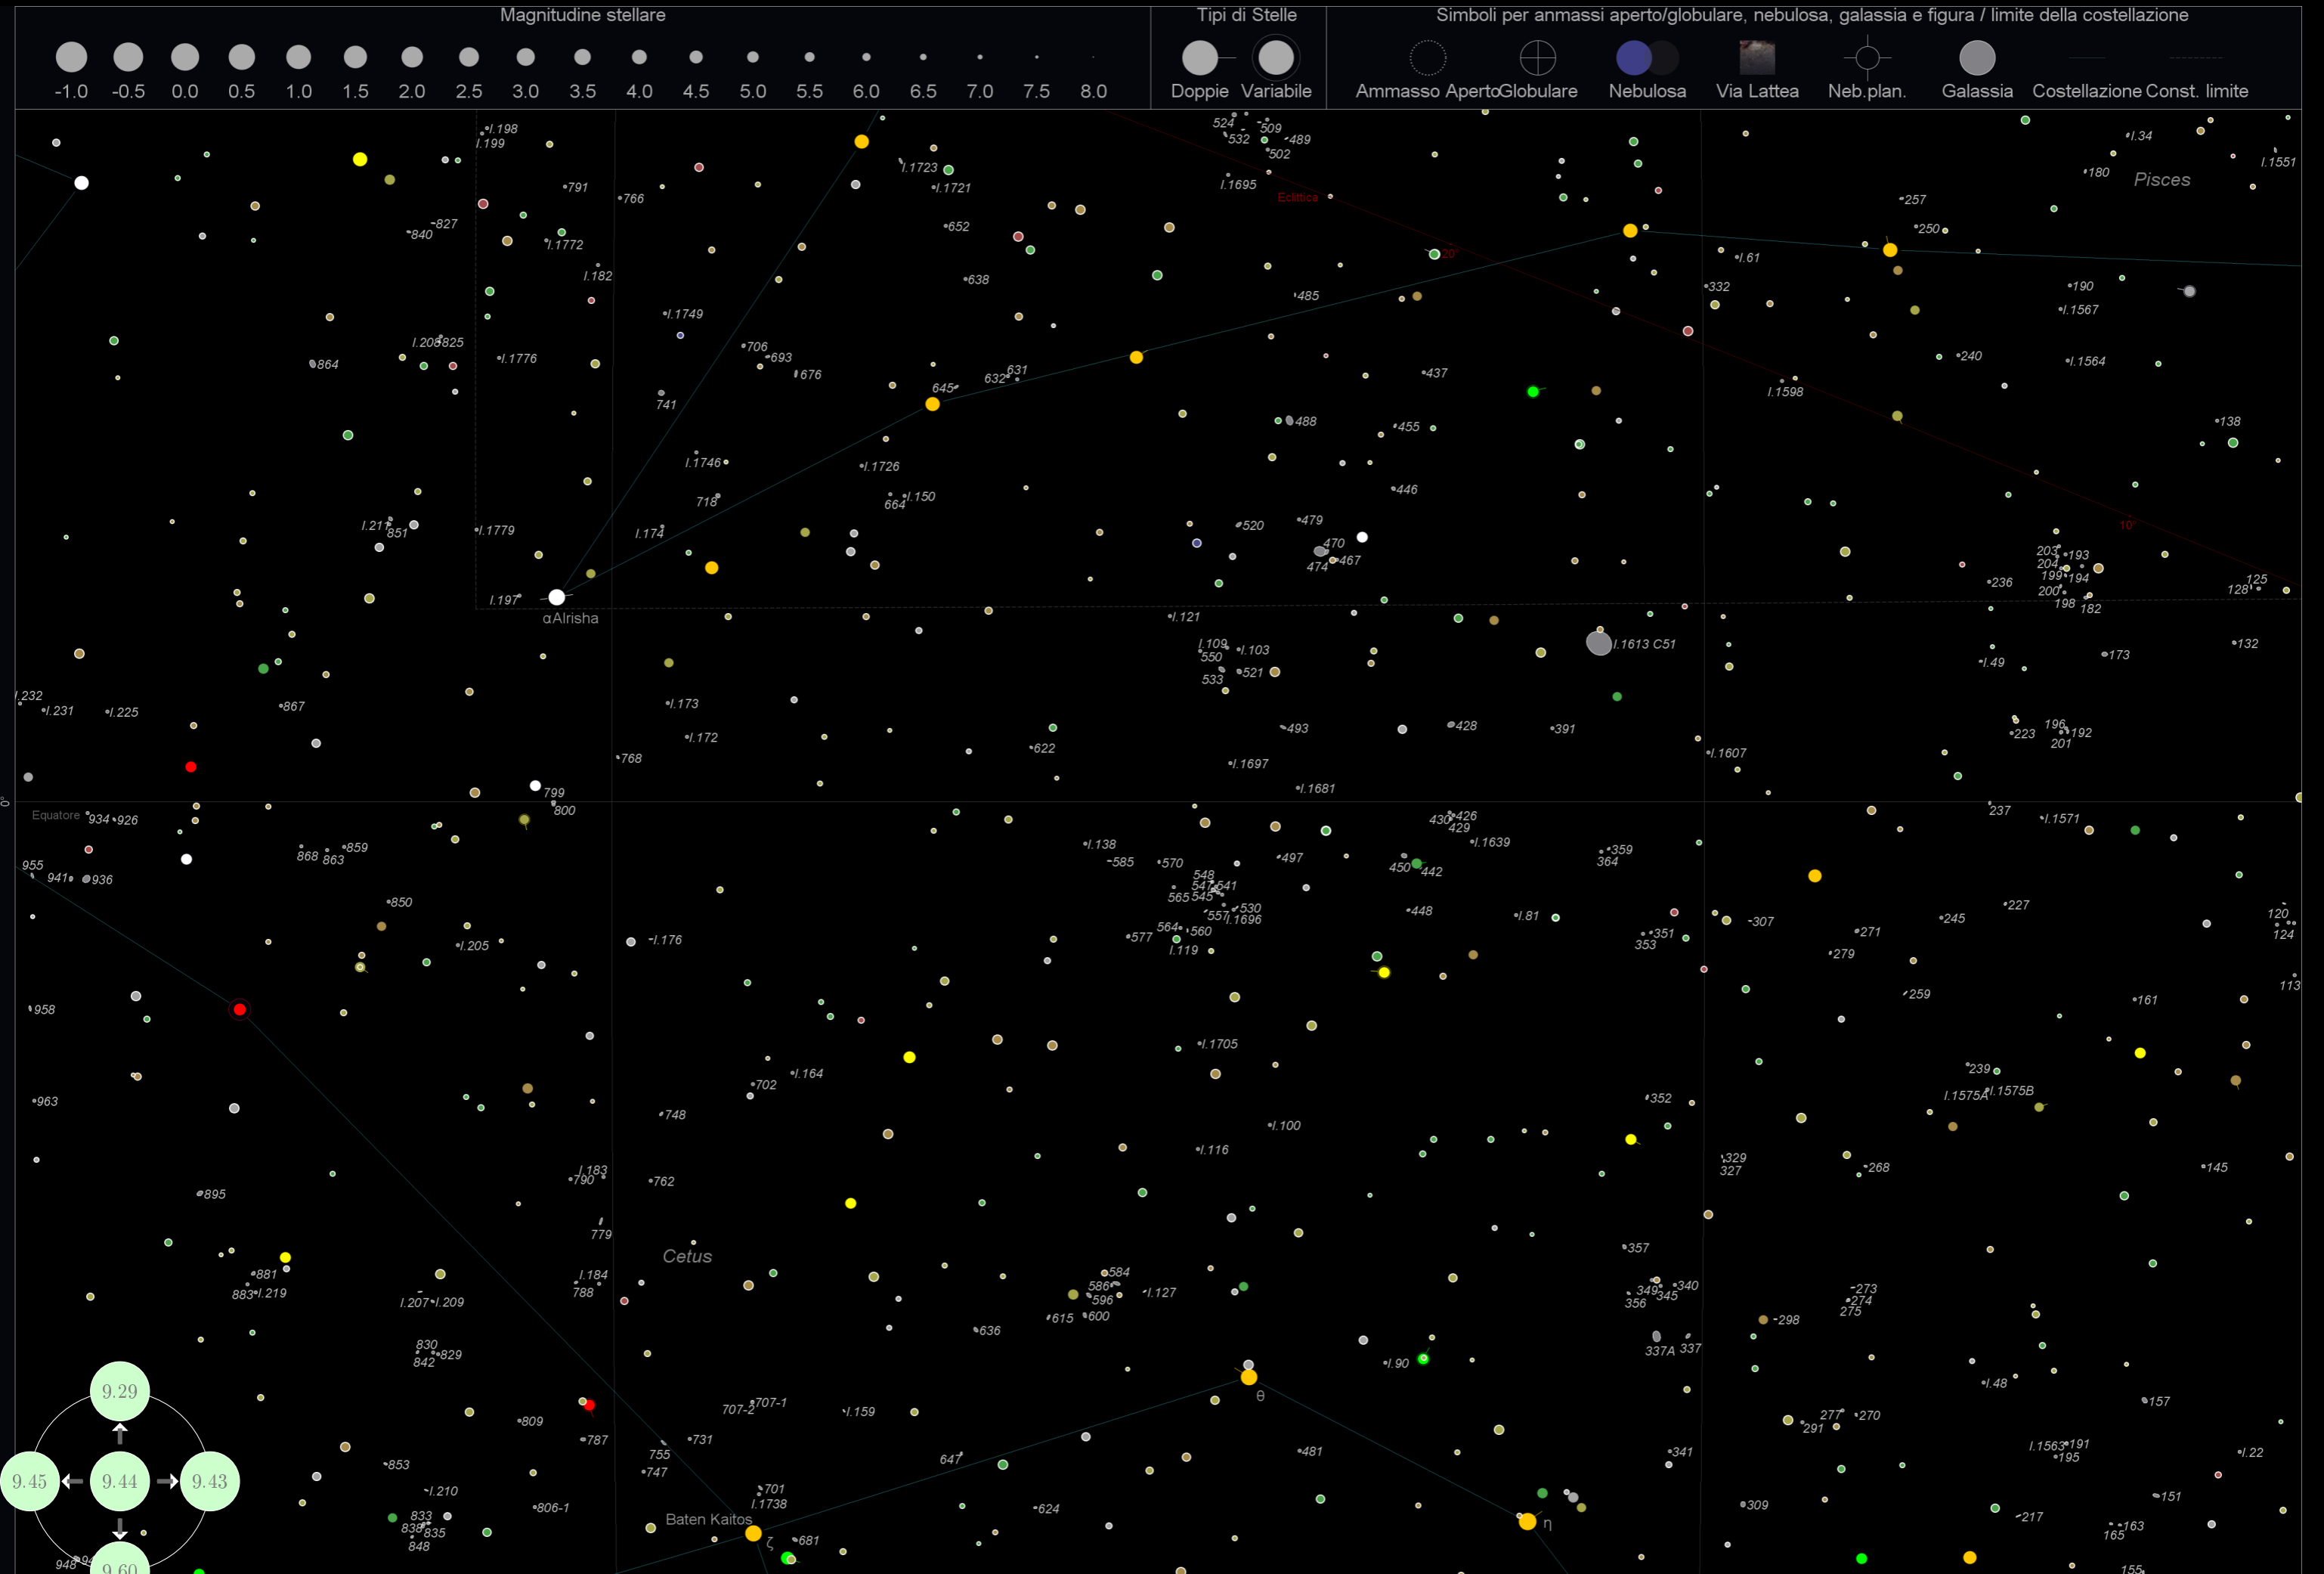

Magnitudine stellare

Tipi di Stelle

Simboli per ammassi aperto/globulare, nebulosa, galassia e figura / limite della costellazione

Pegasus

Markab α

Homam ζ

Enif ε

Magnitudine stellare

Tipi di Stelle

Simboli per ammassi aperto/globulare, nebulosa, galassia e figura / limite della costellazione

Betelgeuse α

Bellatrix γ

Orion

Mintaka δ

Alnilam ε

Alnitak ζ