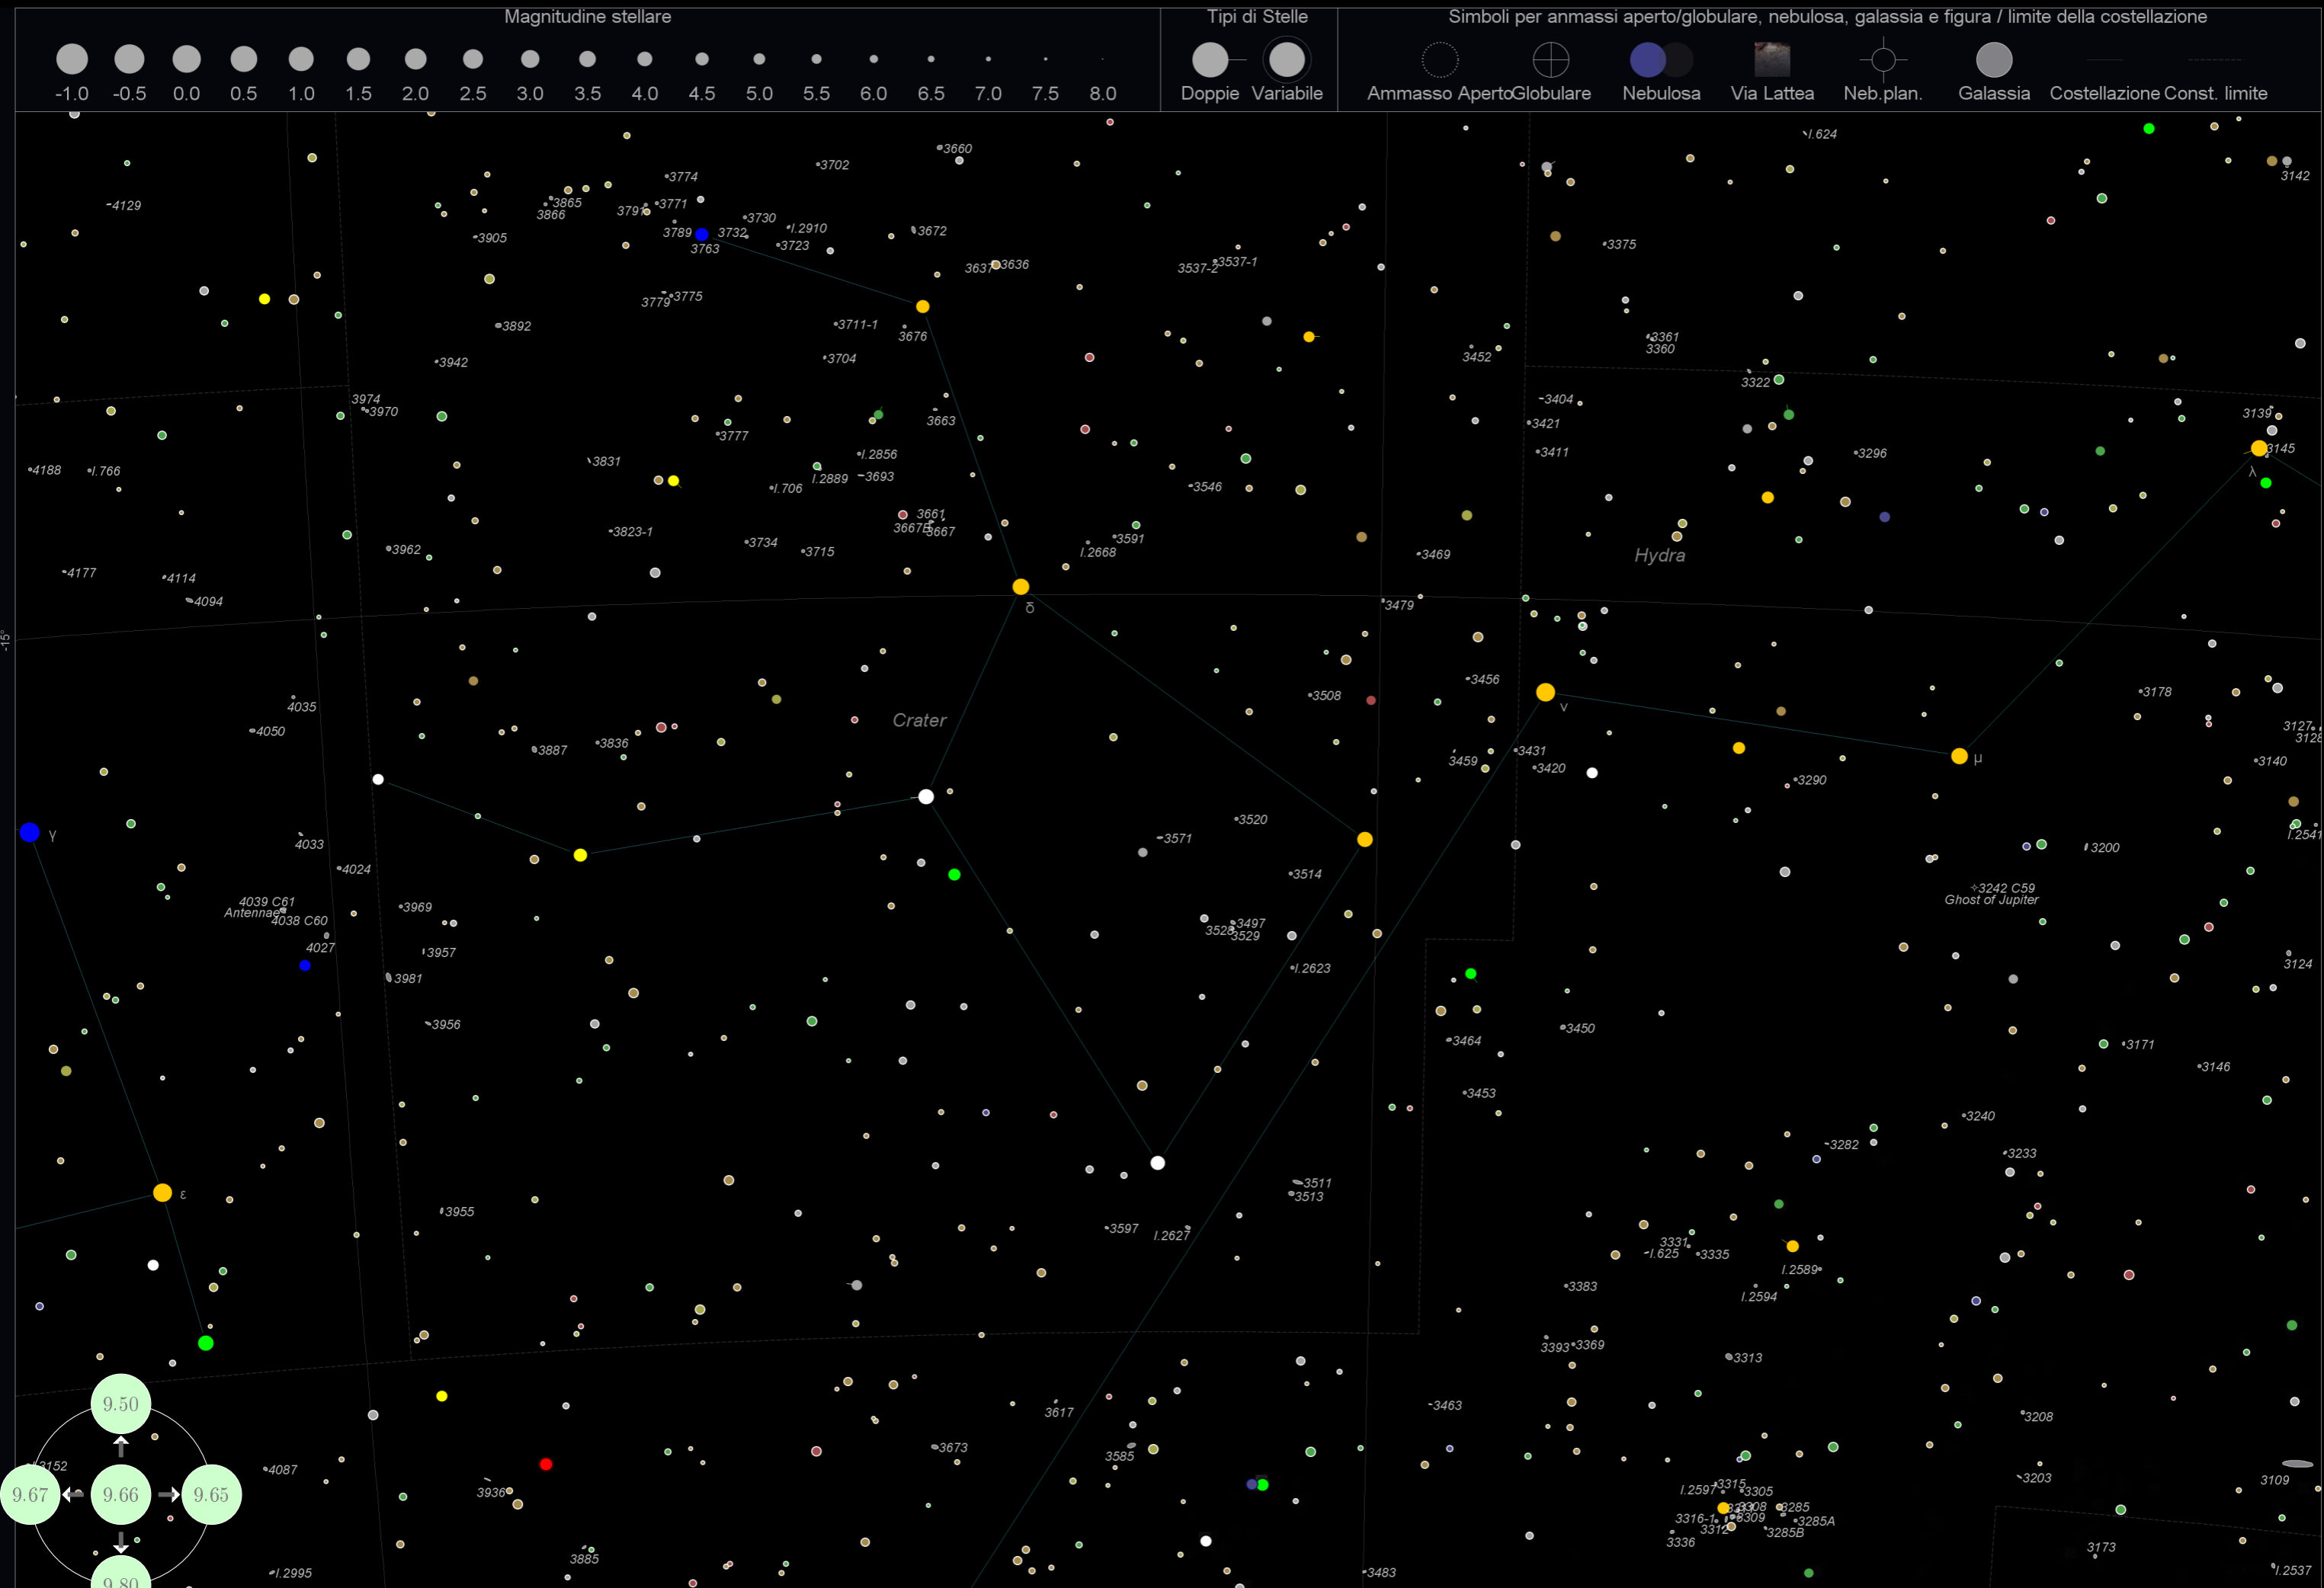

Tipi di Stelle

Simboli per ammassi aperto/globulare, nebulosa, galassia e figura / limite della costellazione

Betelgeuse α

Bellatrix γ

Orion

Mintaka δ

Alnilam ε

Alnitak ζ

β Rigel

κ Saiph

Equatore

Equ

9.64 Mappa 64 25° attorno 8.0h, -18.0° (Puppis)

Magnitudine stellare																Tipi di Stelle		Simboli per ammassi aperto/globulare, nebulosa, galassia e figura / limite della costellazione										
-1.0	-0.5	0.0	0.5	1.0	1.5	2.0	2.5	3.0	3.5	4.0	4.5	5.0	5.5	6.0	6.5	7.0	7.5	8.0	Doppie	Variabile	Ammasso Aperto	Globulare	Nebulosa	Via Lattea	Neb.plan.	Galassia	Costellazione	Const. limite