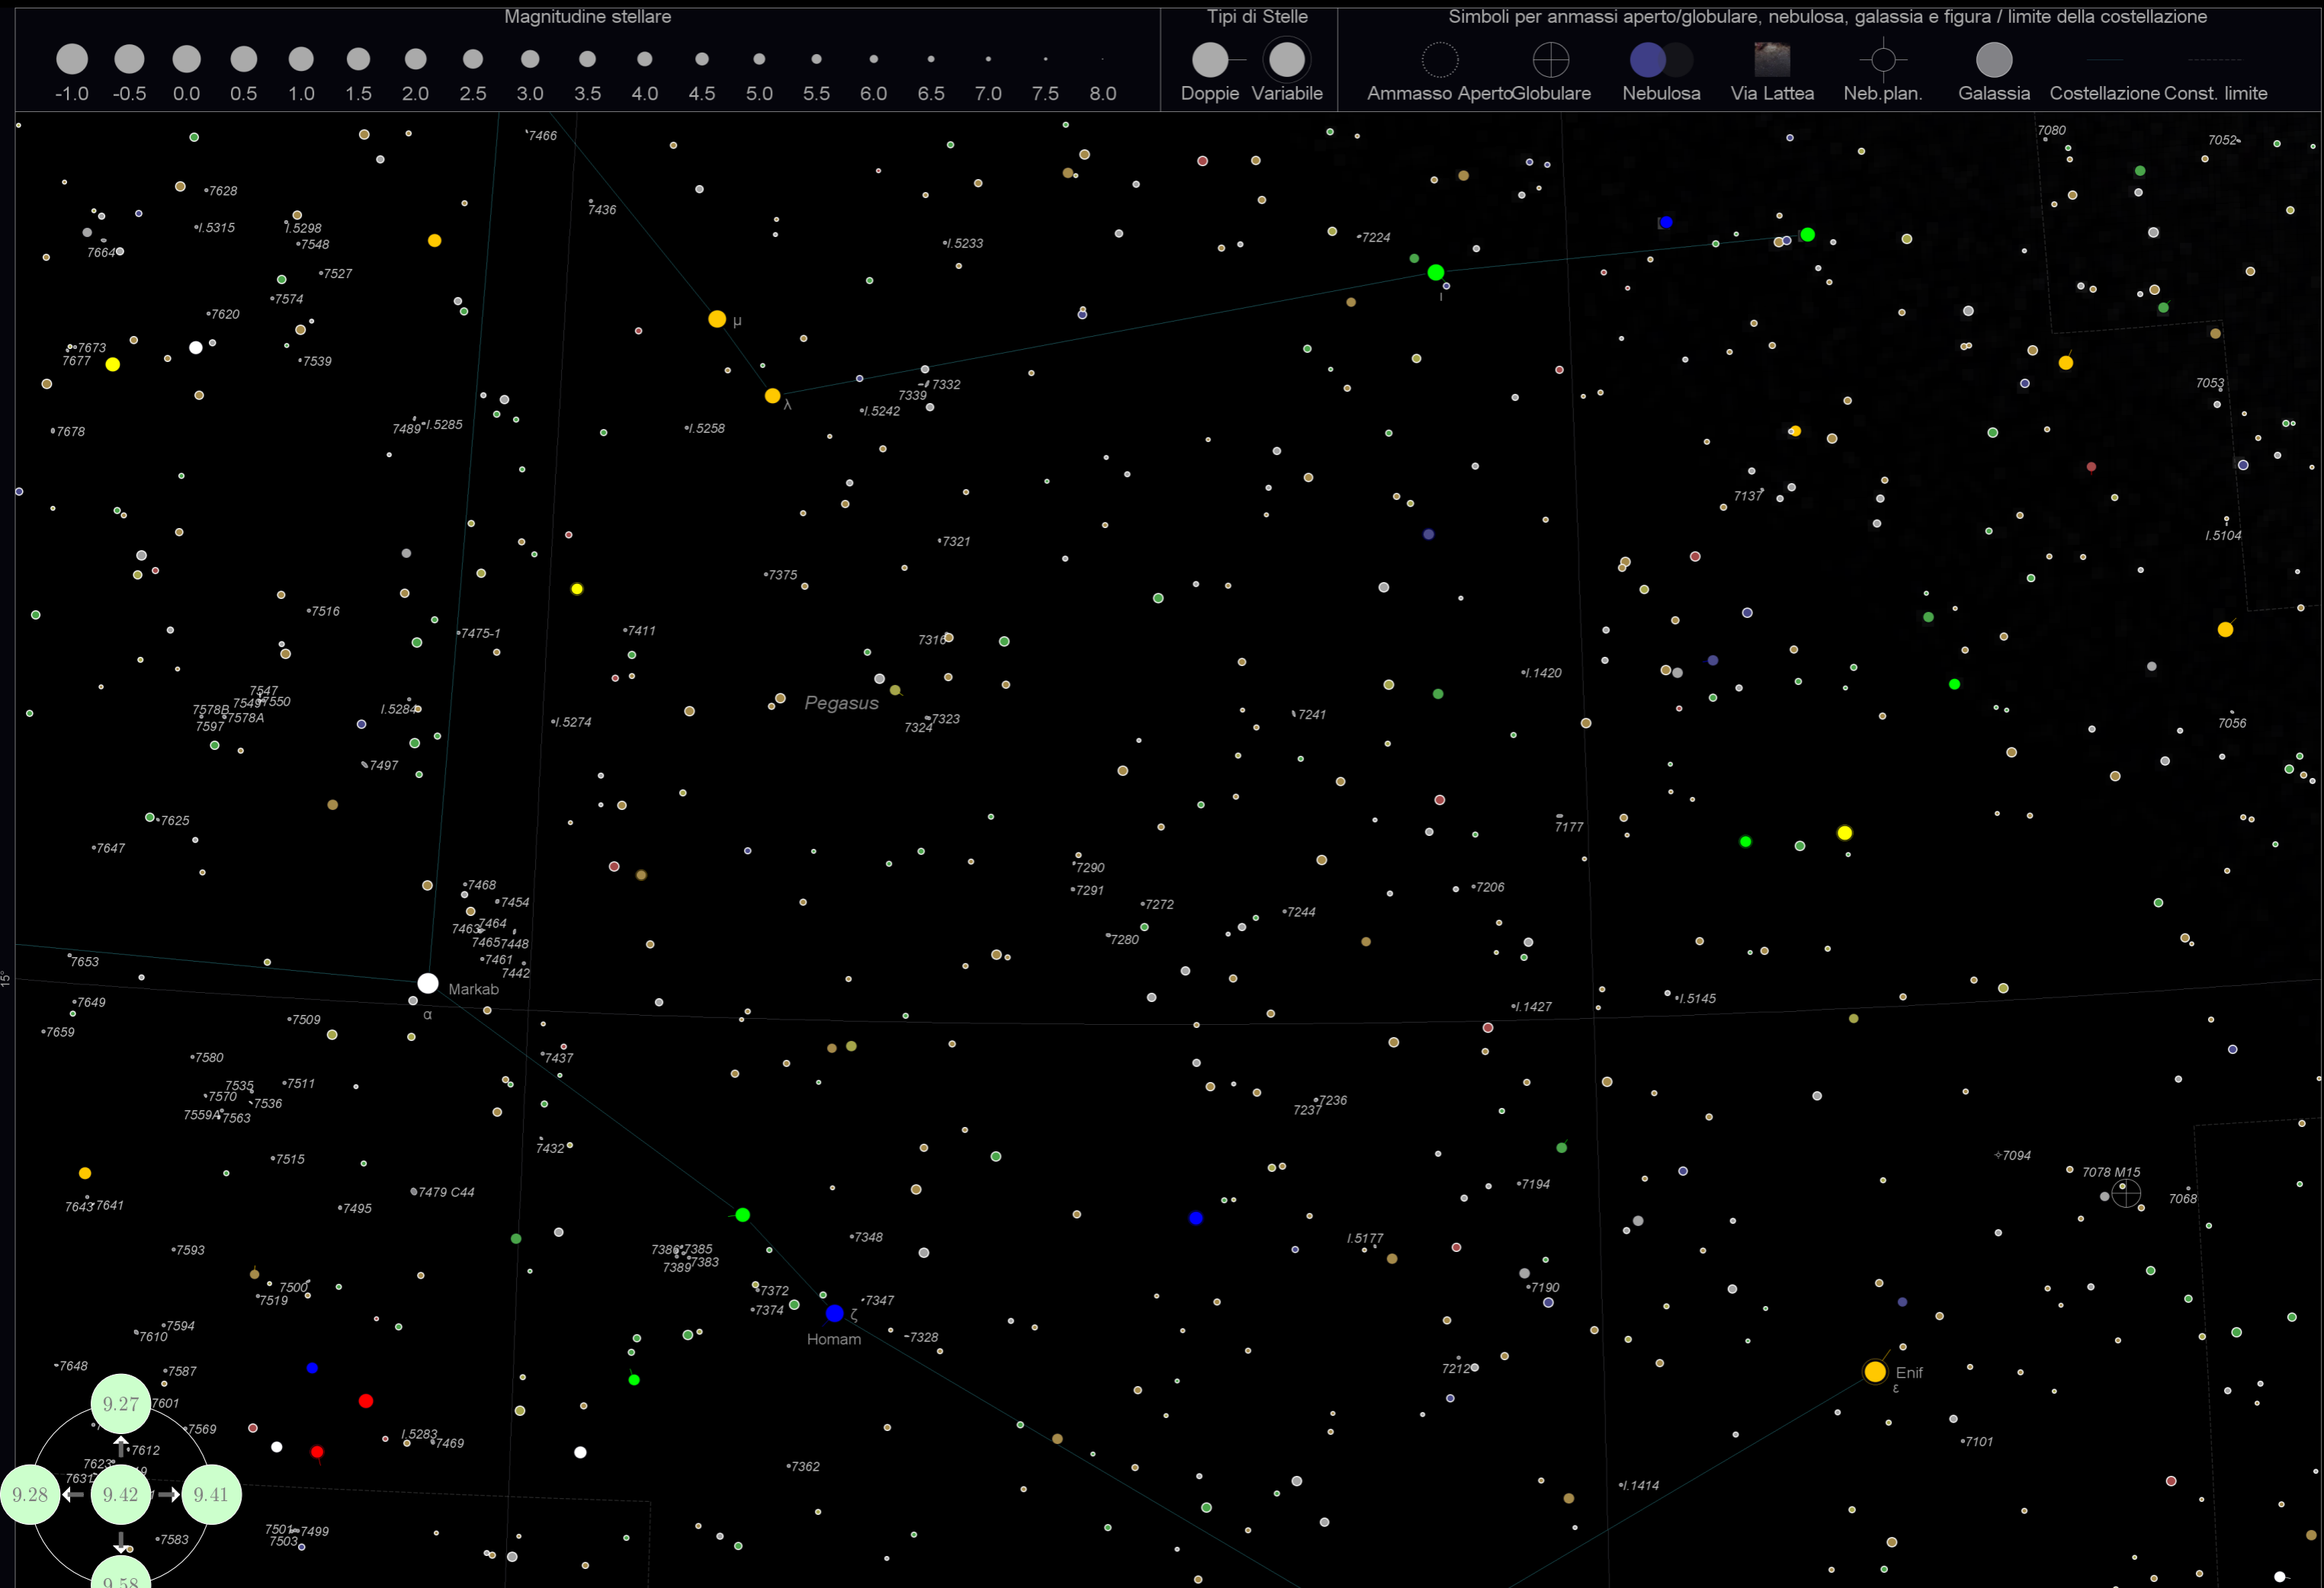

Simboli per anmassi aperto/globulare, nebulosa, galassia e figura / limite della costellazione

Equ

Magnitudine stellare

Tipi di Stelle

Simboli per ammassi aperto/globulare, nebulosa, galassia e figura / limite della costellazione