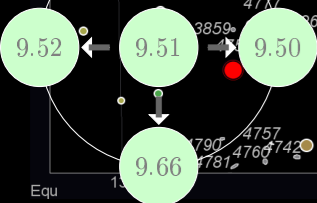

β Rigel

κ Saiph

Equatore

Equ

9.64 Mappa 64 25° attorno 8.0h, -18.0° (Puppis)

Magnitudine stellare																Tipi di Stelle		Simboli per ammassi aperto/globulare, nebulosa, galassia e figura / limite della costellazione										
-1.0	-0.5	0.0	0.5	1.0	1.5	2.0	2.5	3.0	3.5	4.0	4.5	5.0	5.5	6.0	6.5	7.0	7.5	8.0	Doppie	Variabile	Ammasso Aperto	Globulare	Nebulosa	Via Lattea	Neb.plan.	Galassia	Costellazione	Const. limite