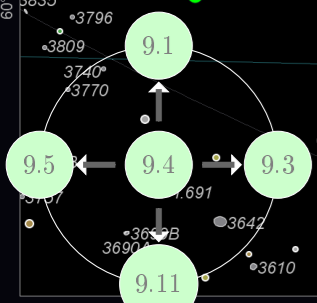

7 Emisfero Nord

Equ 3° 2° 1° 0° 23° 22° 21°

8 Emisfero Sud

9 **Mappe**

9.1 Mappa 1 25° attorno 0.0h, 90.0° (Ursa Minor)

9.3 Mappa 3 25° attorno 4.8h, 72.0° (Camelopardalis)

Magnitudine stellare															Tipi di Stelle		Simboli per ammassi aperto/globulare, nebulosa, galassia e figura / limite della costellazione																
-1.0	-0.5	0.0	0.5	1.0	1.5	2.0	2.5	3.0	3.5	4.0	4.5	5.0	5.5	6.0	6.5	7.0	7.5	8.0	Doppie	Variabile	Ammasso Aperto	Globulare	Nebulosa	Via Lattea	Neb.plan.	Galassia	Costellazione	Const. limite					