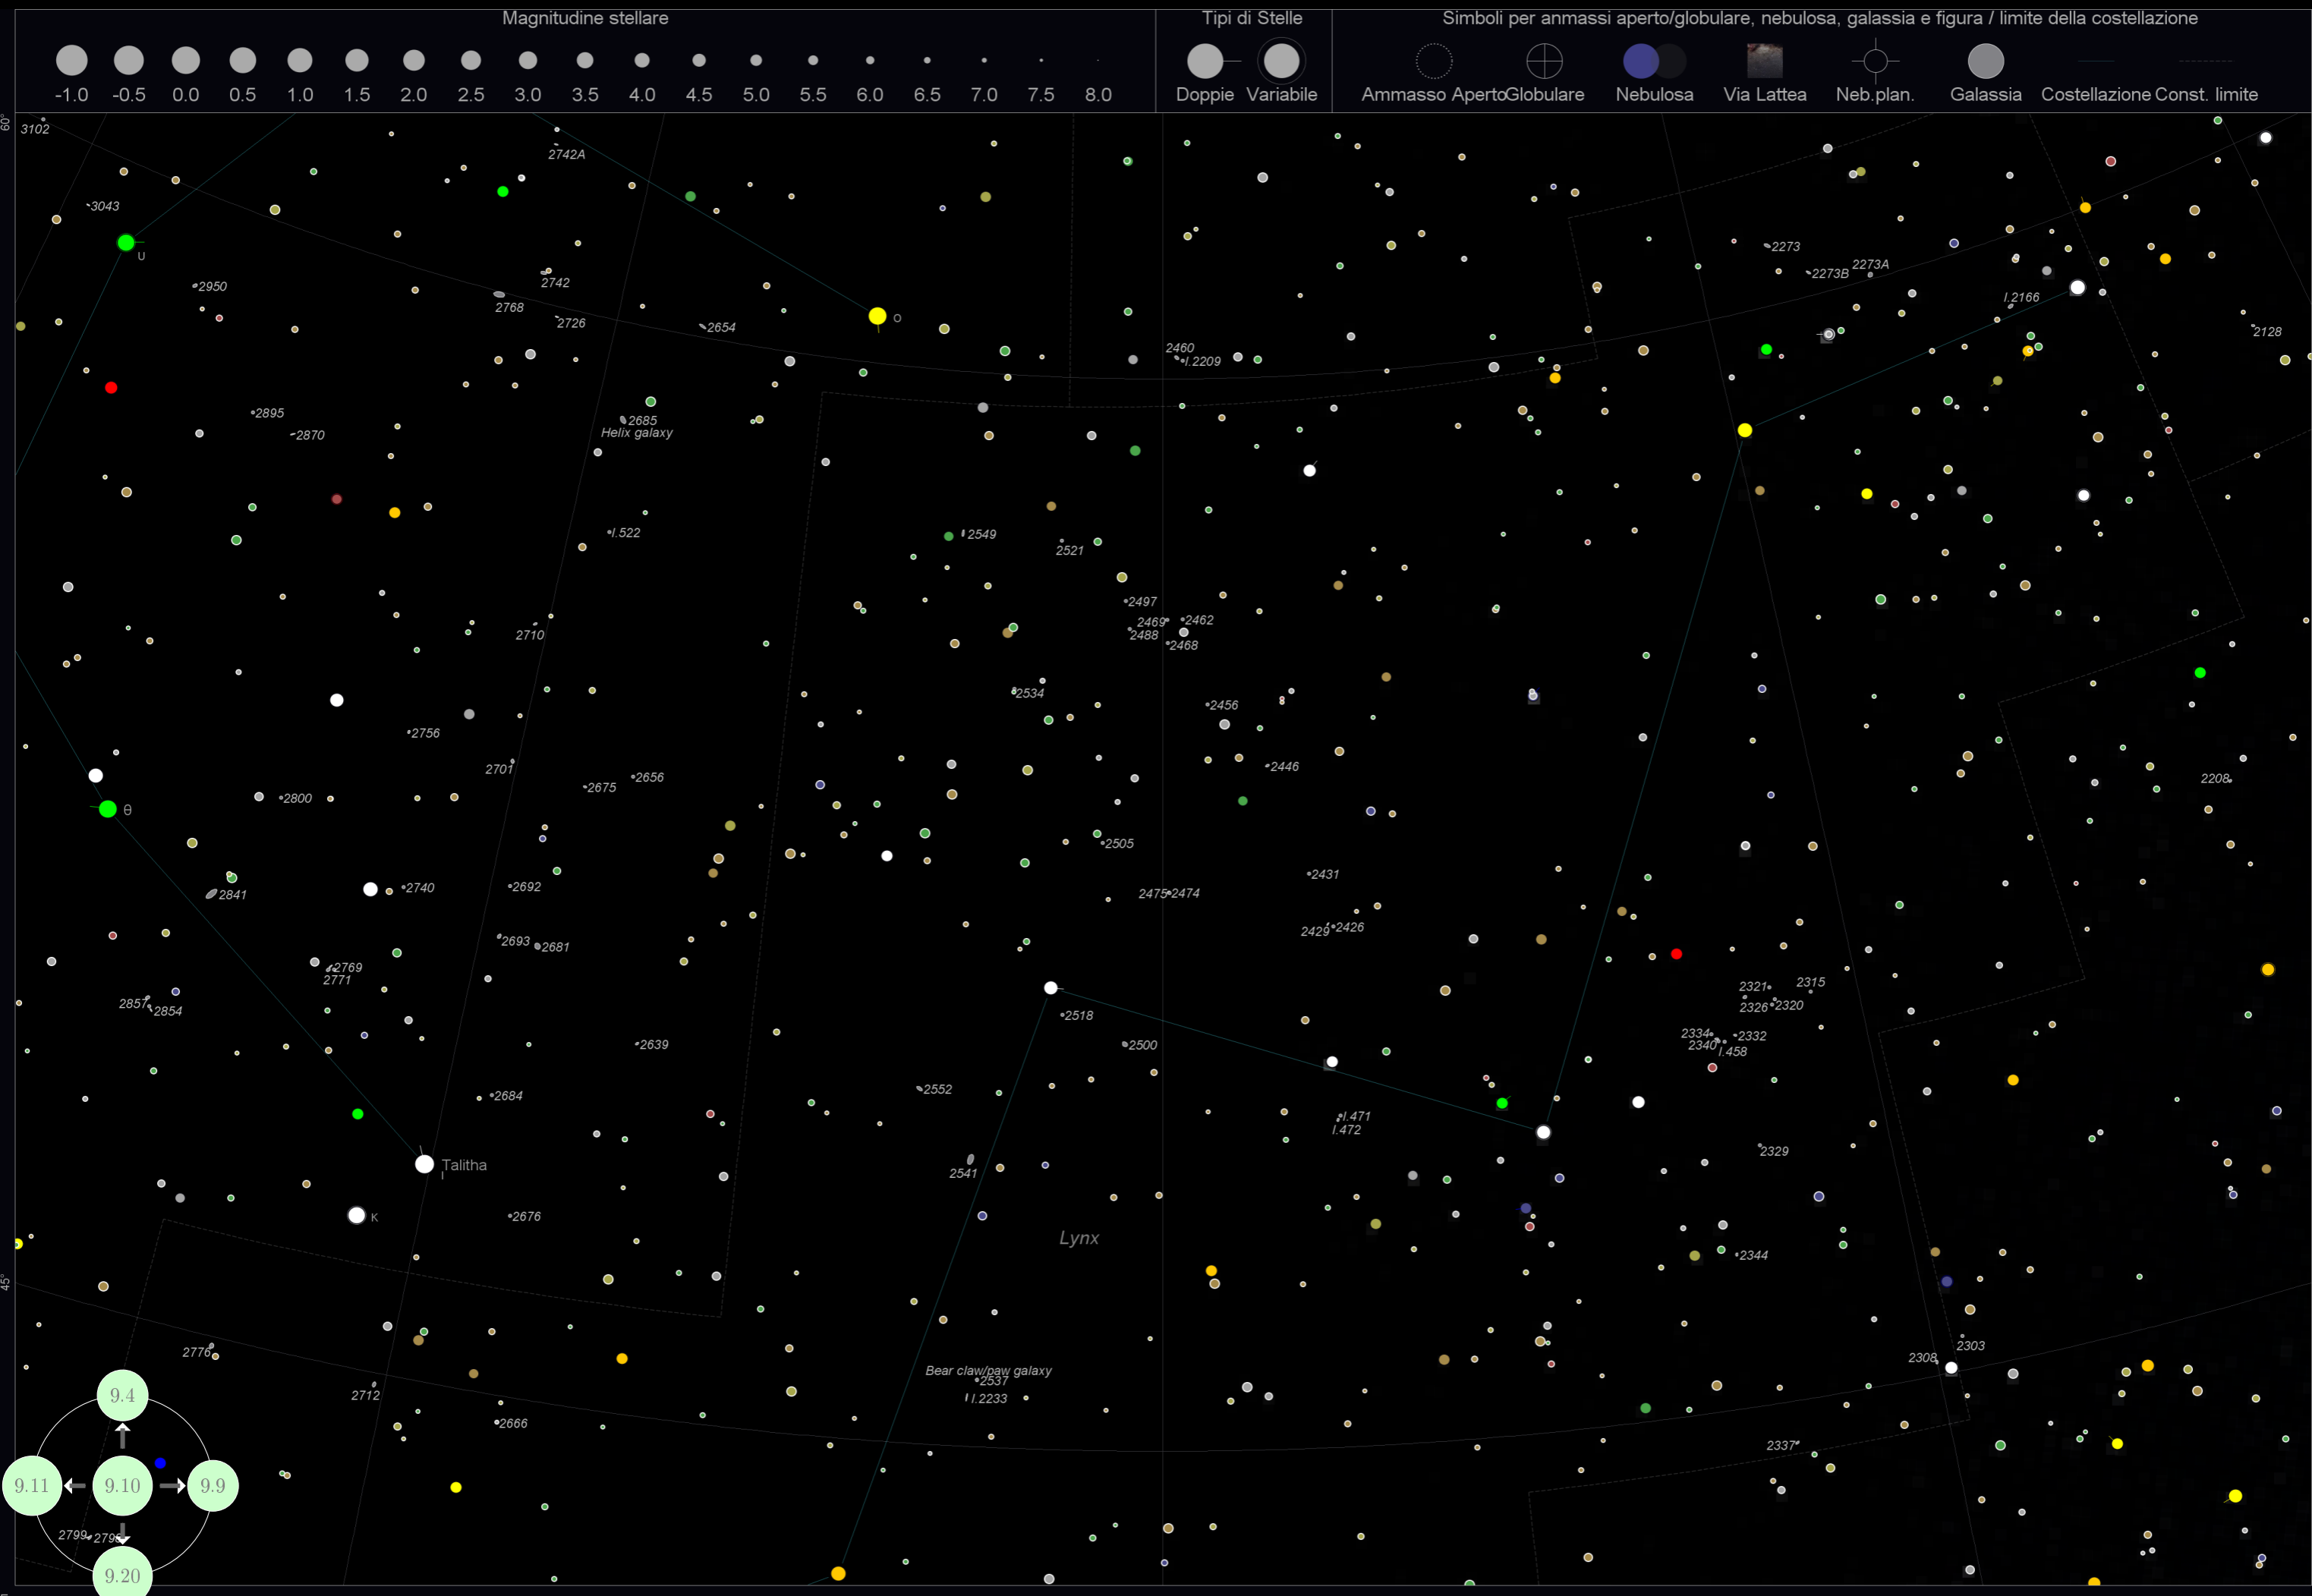

9.10 Mappa 10 25° attorno 8.0h, 54.0° (Lynx)