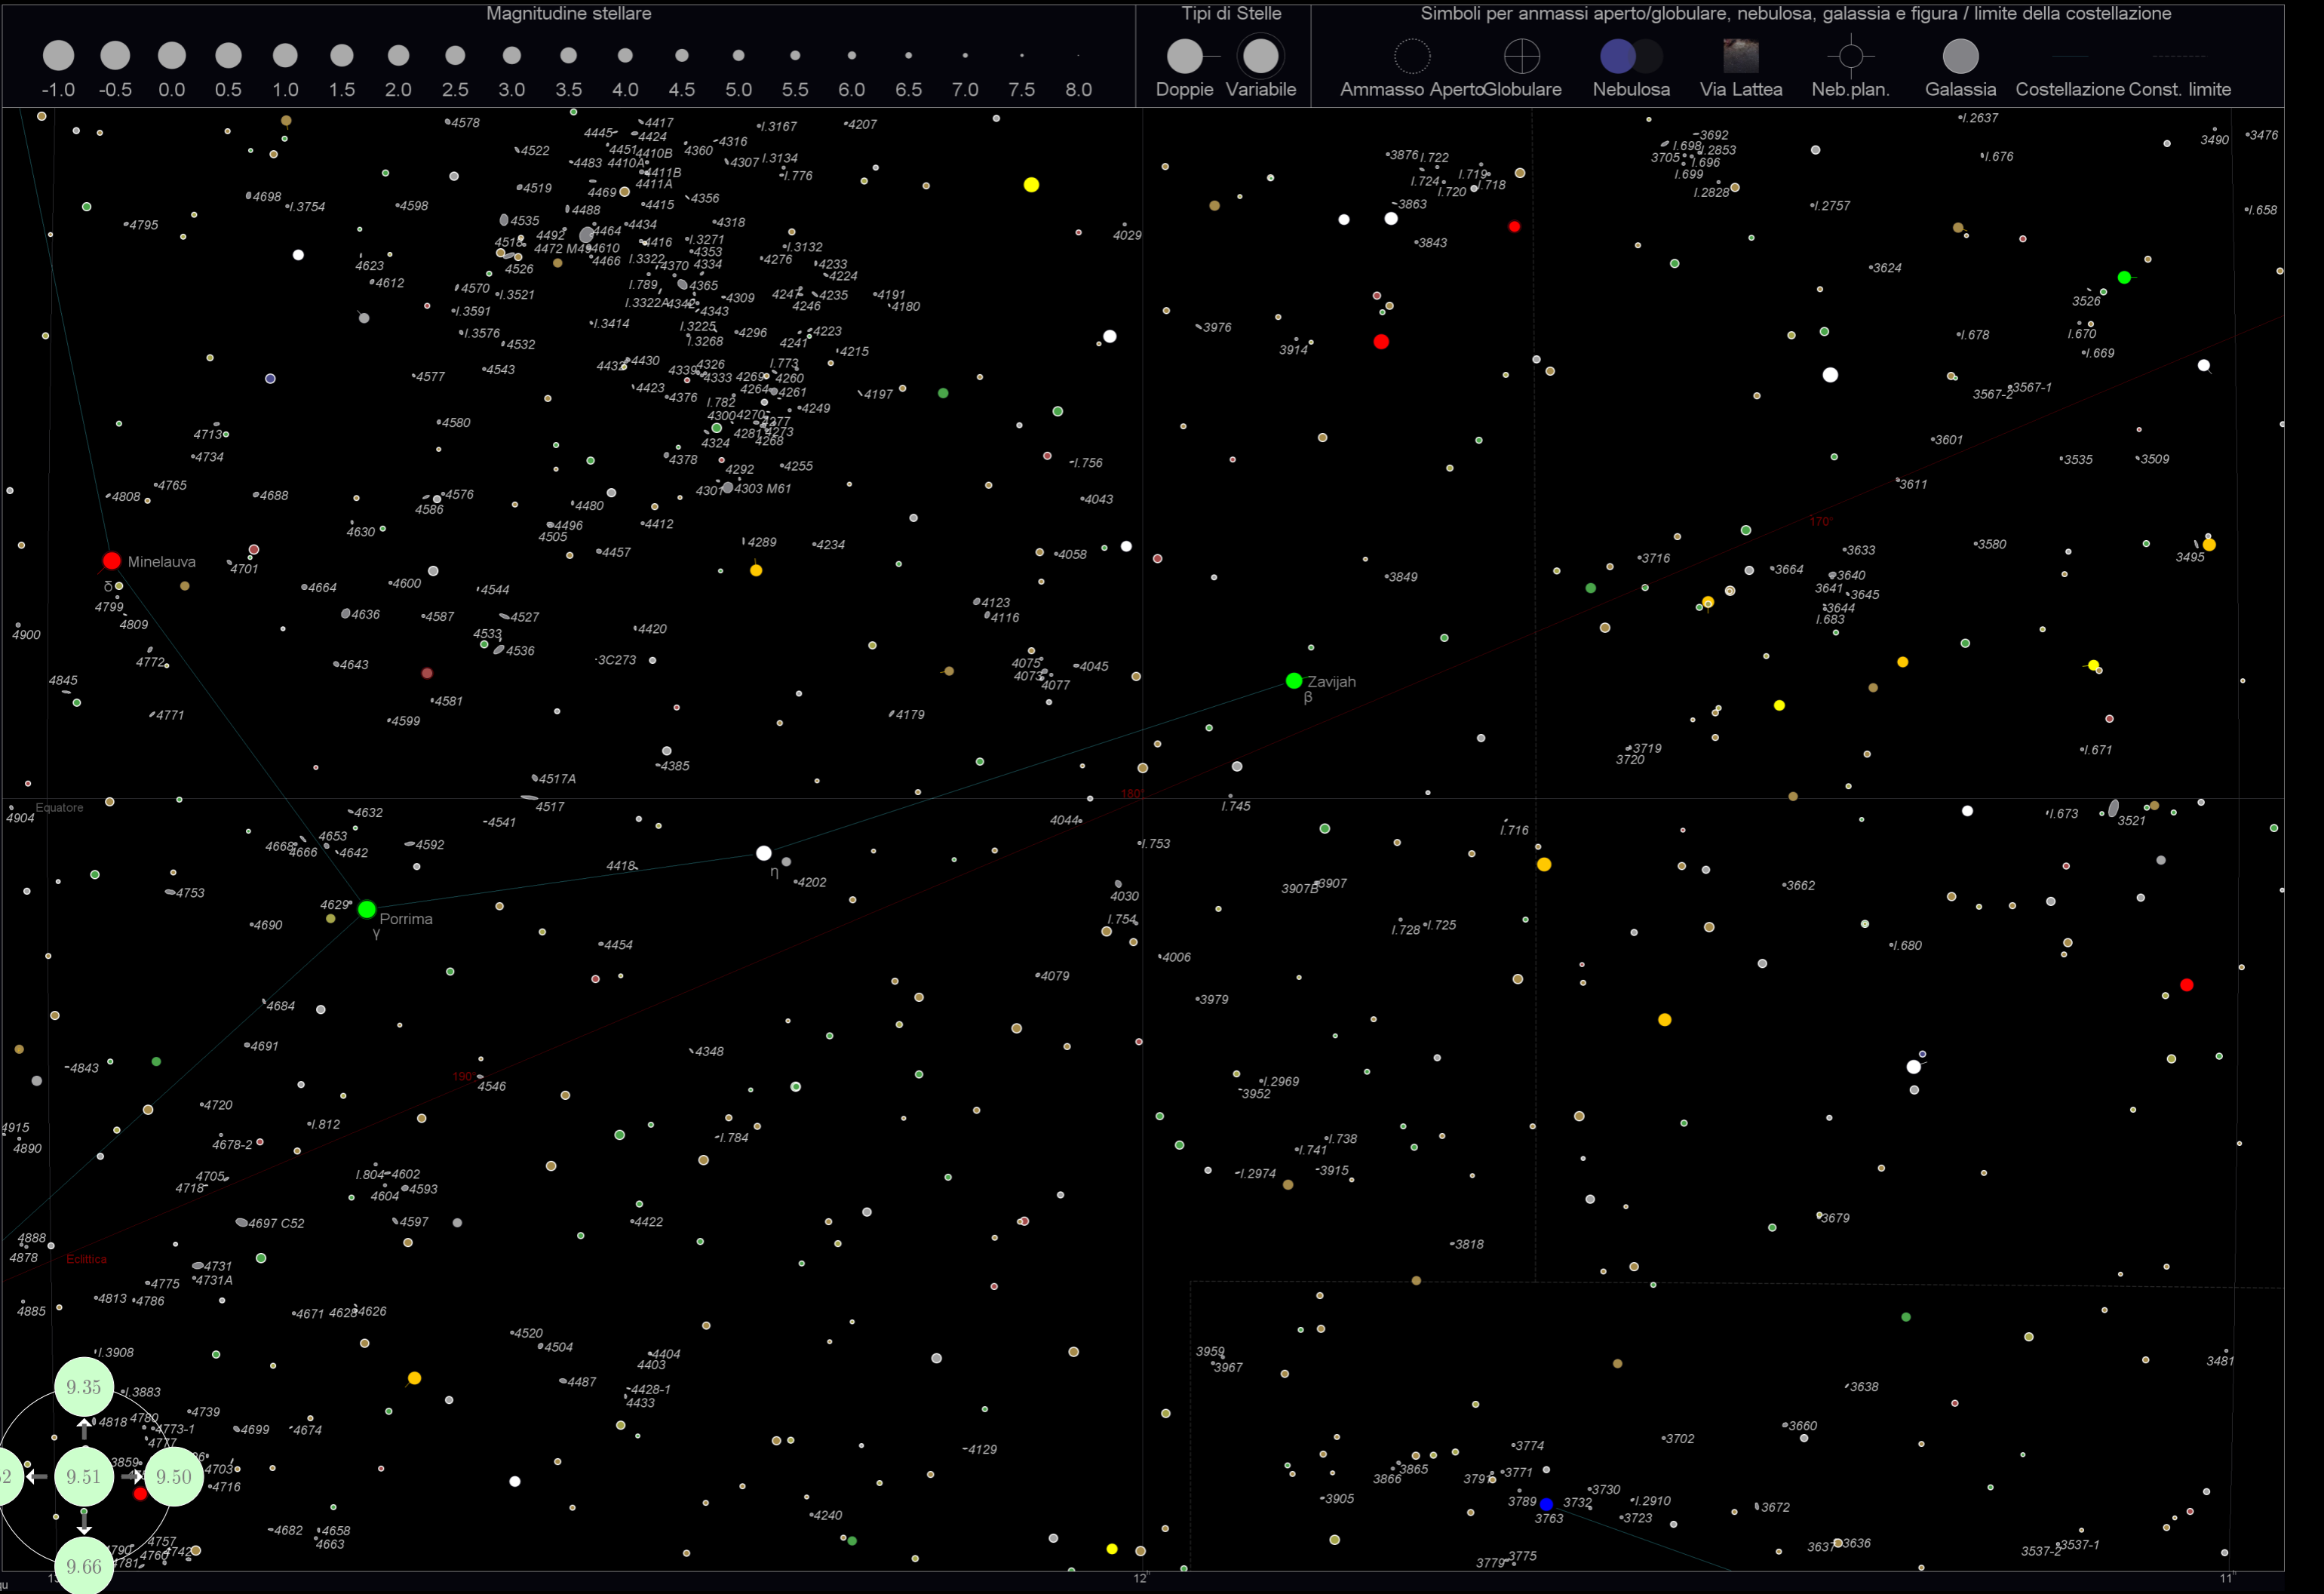

Tipi di Stelle

Simboli per ammassi aperto/globulare, nebulosa, galassia e figura / limite della costellazione

Betelgeuse α

Bellatrix γ

Orion

Mintaka δ

Alnilam ε

Alnitak ζ

β Rigel

κ Saiph

Equatore

Equ

9.64 Mappa 64 25° attorno 8.0h, -18.0° (Puppis)

Magnitudine stellare																Tipi di Stelle		Simboli per ammassi aperto/globulare, nebulosa, galassia e figura / limite della costellazione										
-1.0	-0.5	0.0	0.5	1.0	1.5	2.0	2.5	3.0	3.5	4.0	4.5	5.0	5.5	6.0	6.5	7.0	7.5	8.0	Doppie	Variabile	Ammasso Aperto	Globulare	Nebulosa	Via Lattea	Neb.plan.	Galassia	Costellazione	Const. limite