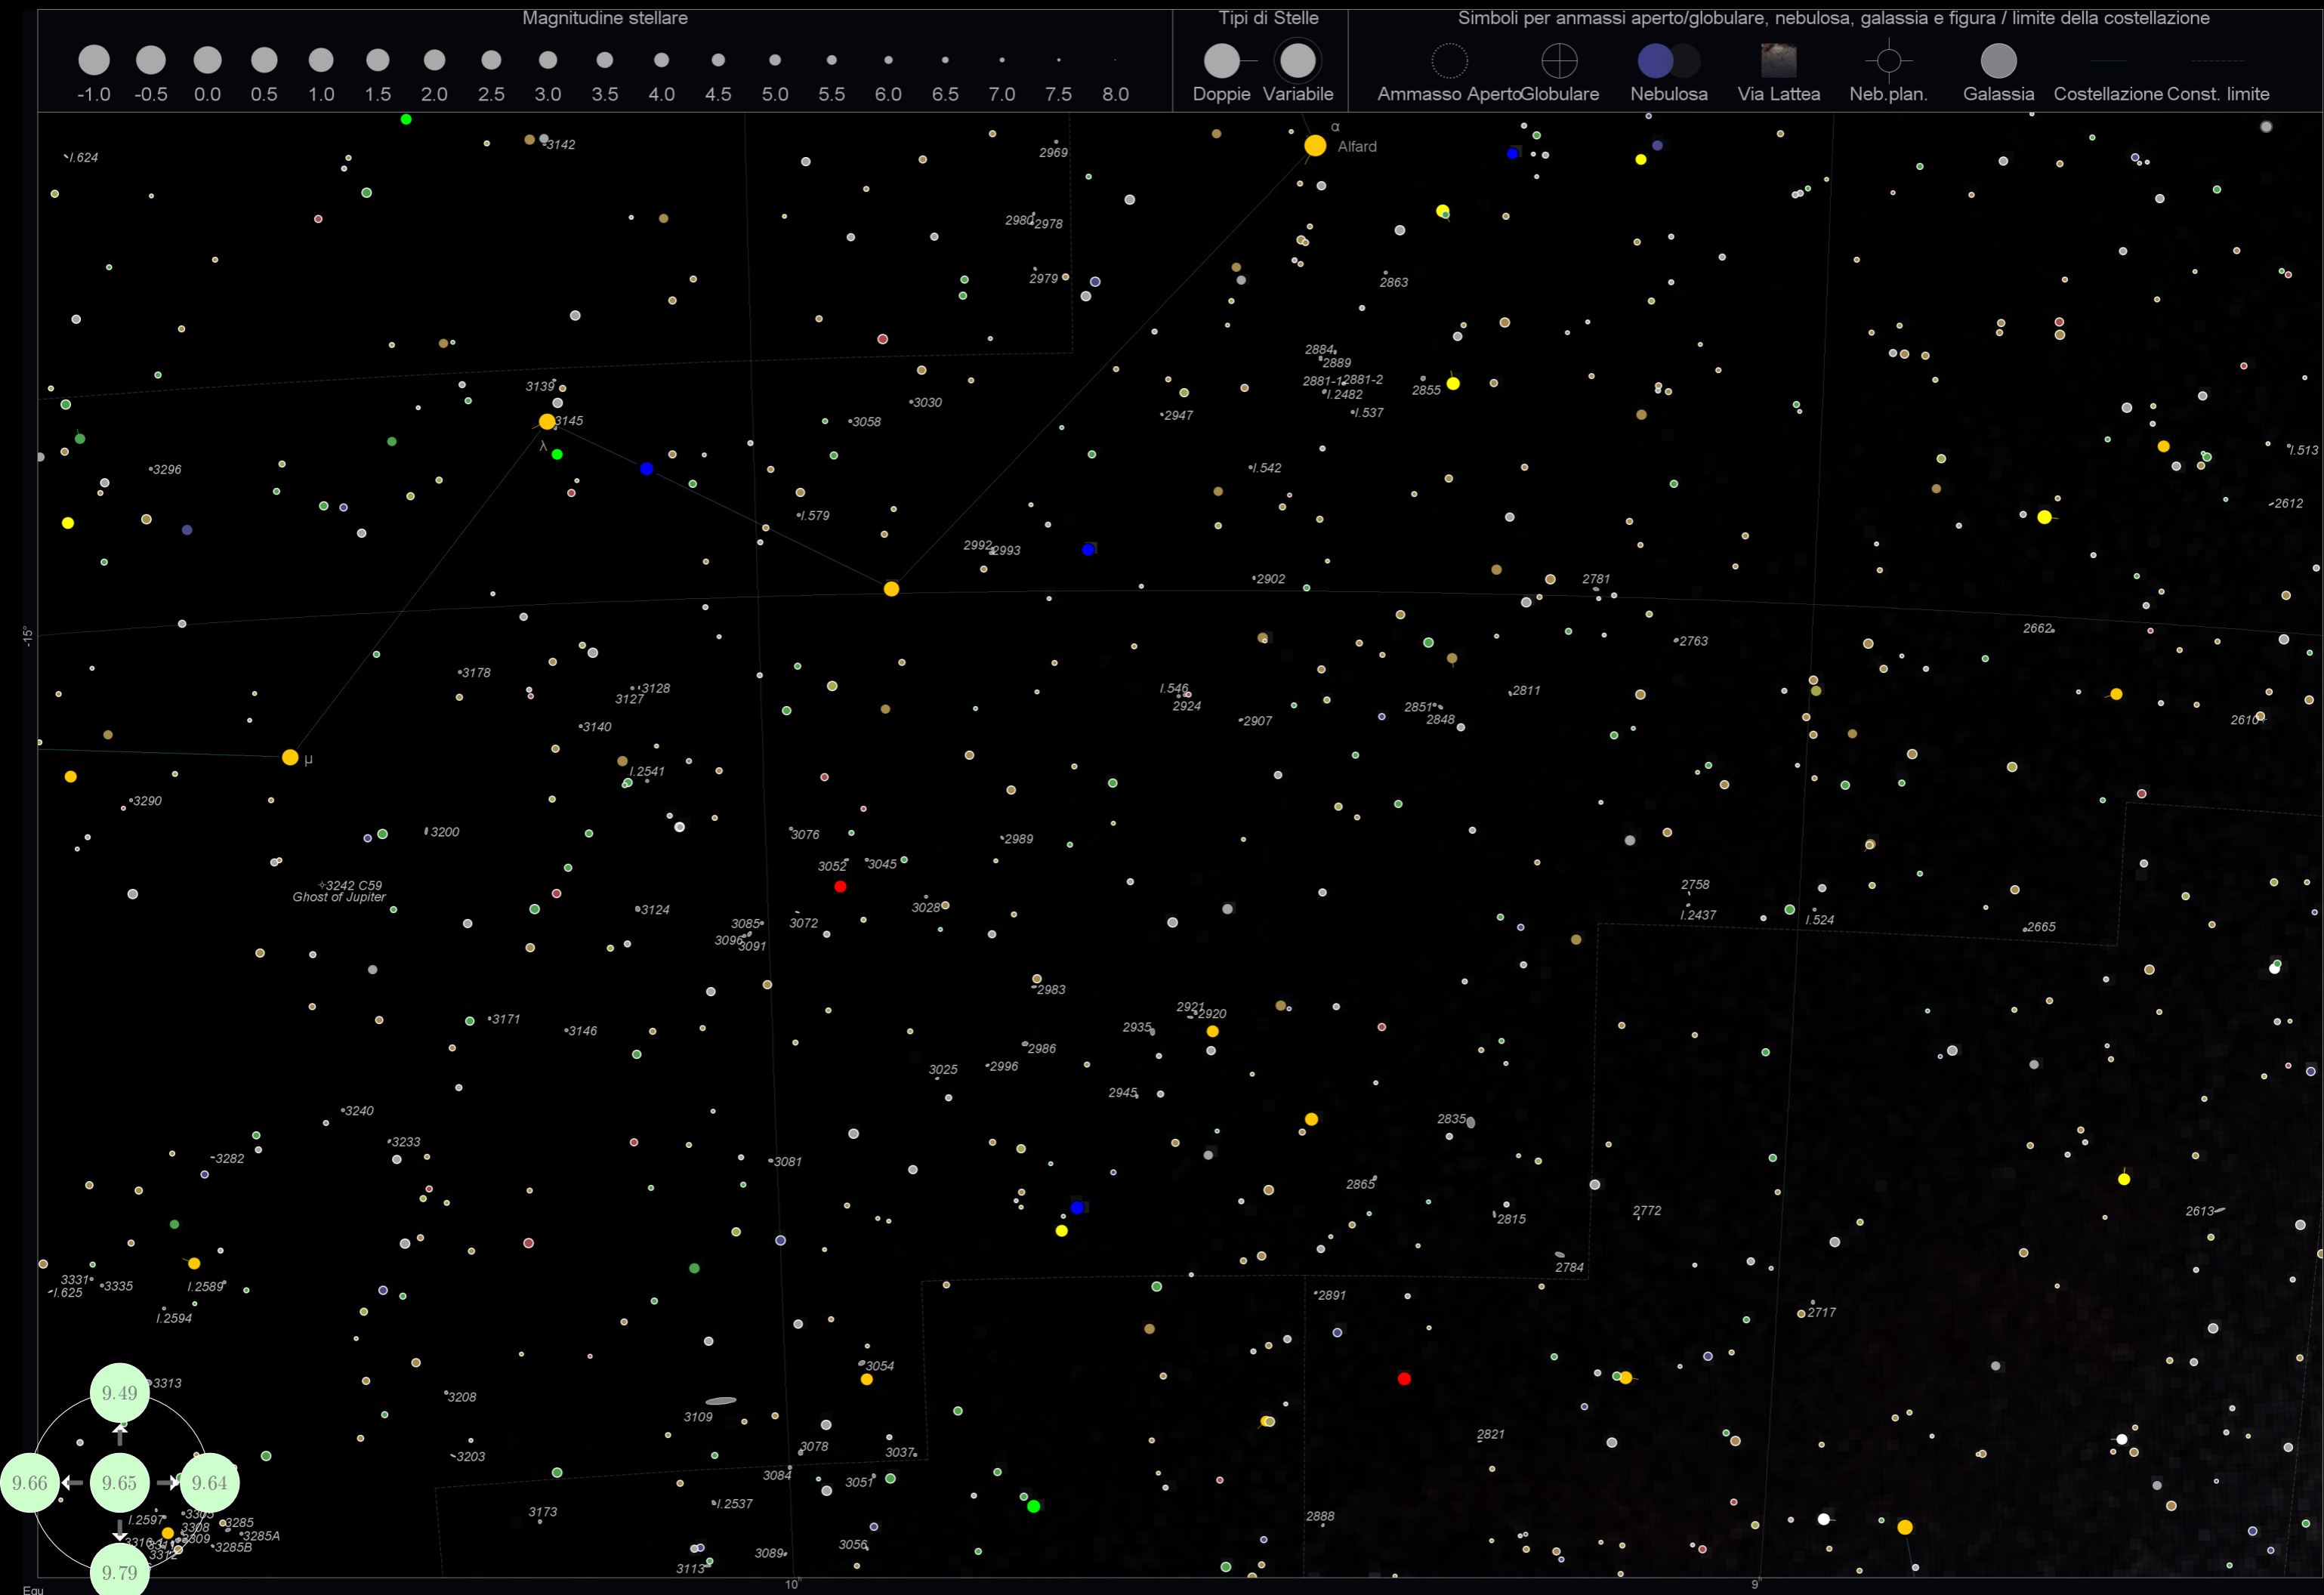

Tipi di Stelle

Simboli per ammassi aperto/globulare, nebulosa, galassia e figura / limite della costellazione

Betelgeuse α

Bellatrix γ

Orion

Mintaka δ

Alnilam ε

Alnitak ζ

β Rigel

κ Saiph

Equatore

Equ

9.64 Mappa 64 25° attorno 8.0h, -18.0° (Puppis)

Magnitudine stellare																Tipi di Stelle		Simboli per ammassi aperto/globulare, nebulosa, galassia e figura / limite della costellazione										
-1.0	-0.5	0.0	0.5	1.0	1.5	2.0	2.5	3.0	3.5	4.0	4.5	5.0	5.5	6.0	6.5	7.0	7.5	8.0	Doppie	Variabile	Ammasso Aperto	Globulare	Nebulosa	Via Lattea	Neb.plan.	Galassia	Costellazione	Const. limite