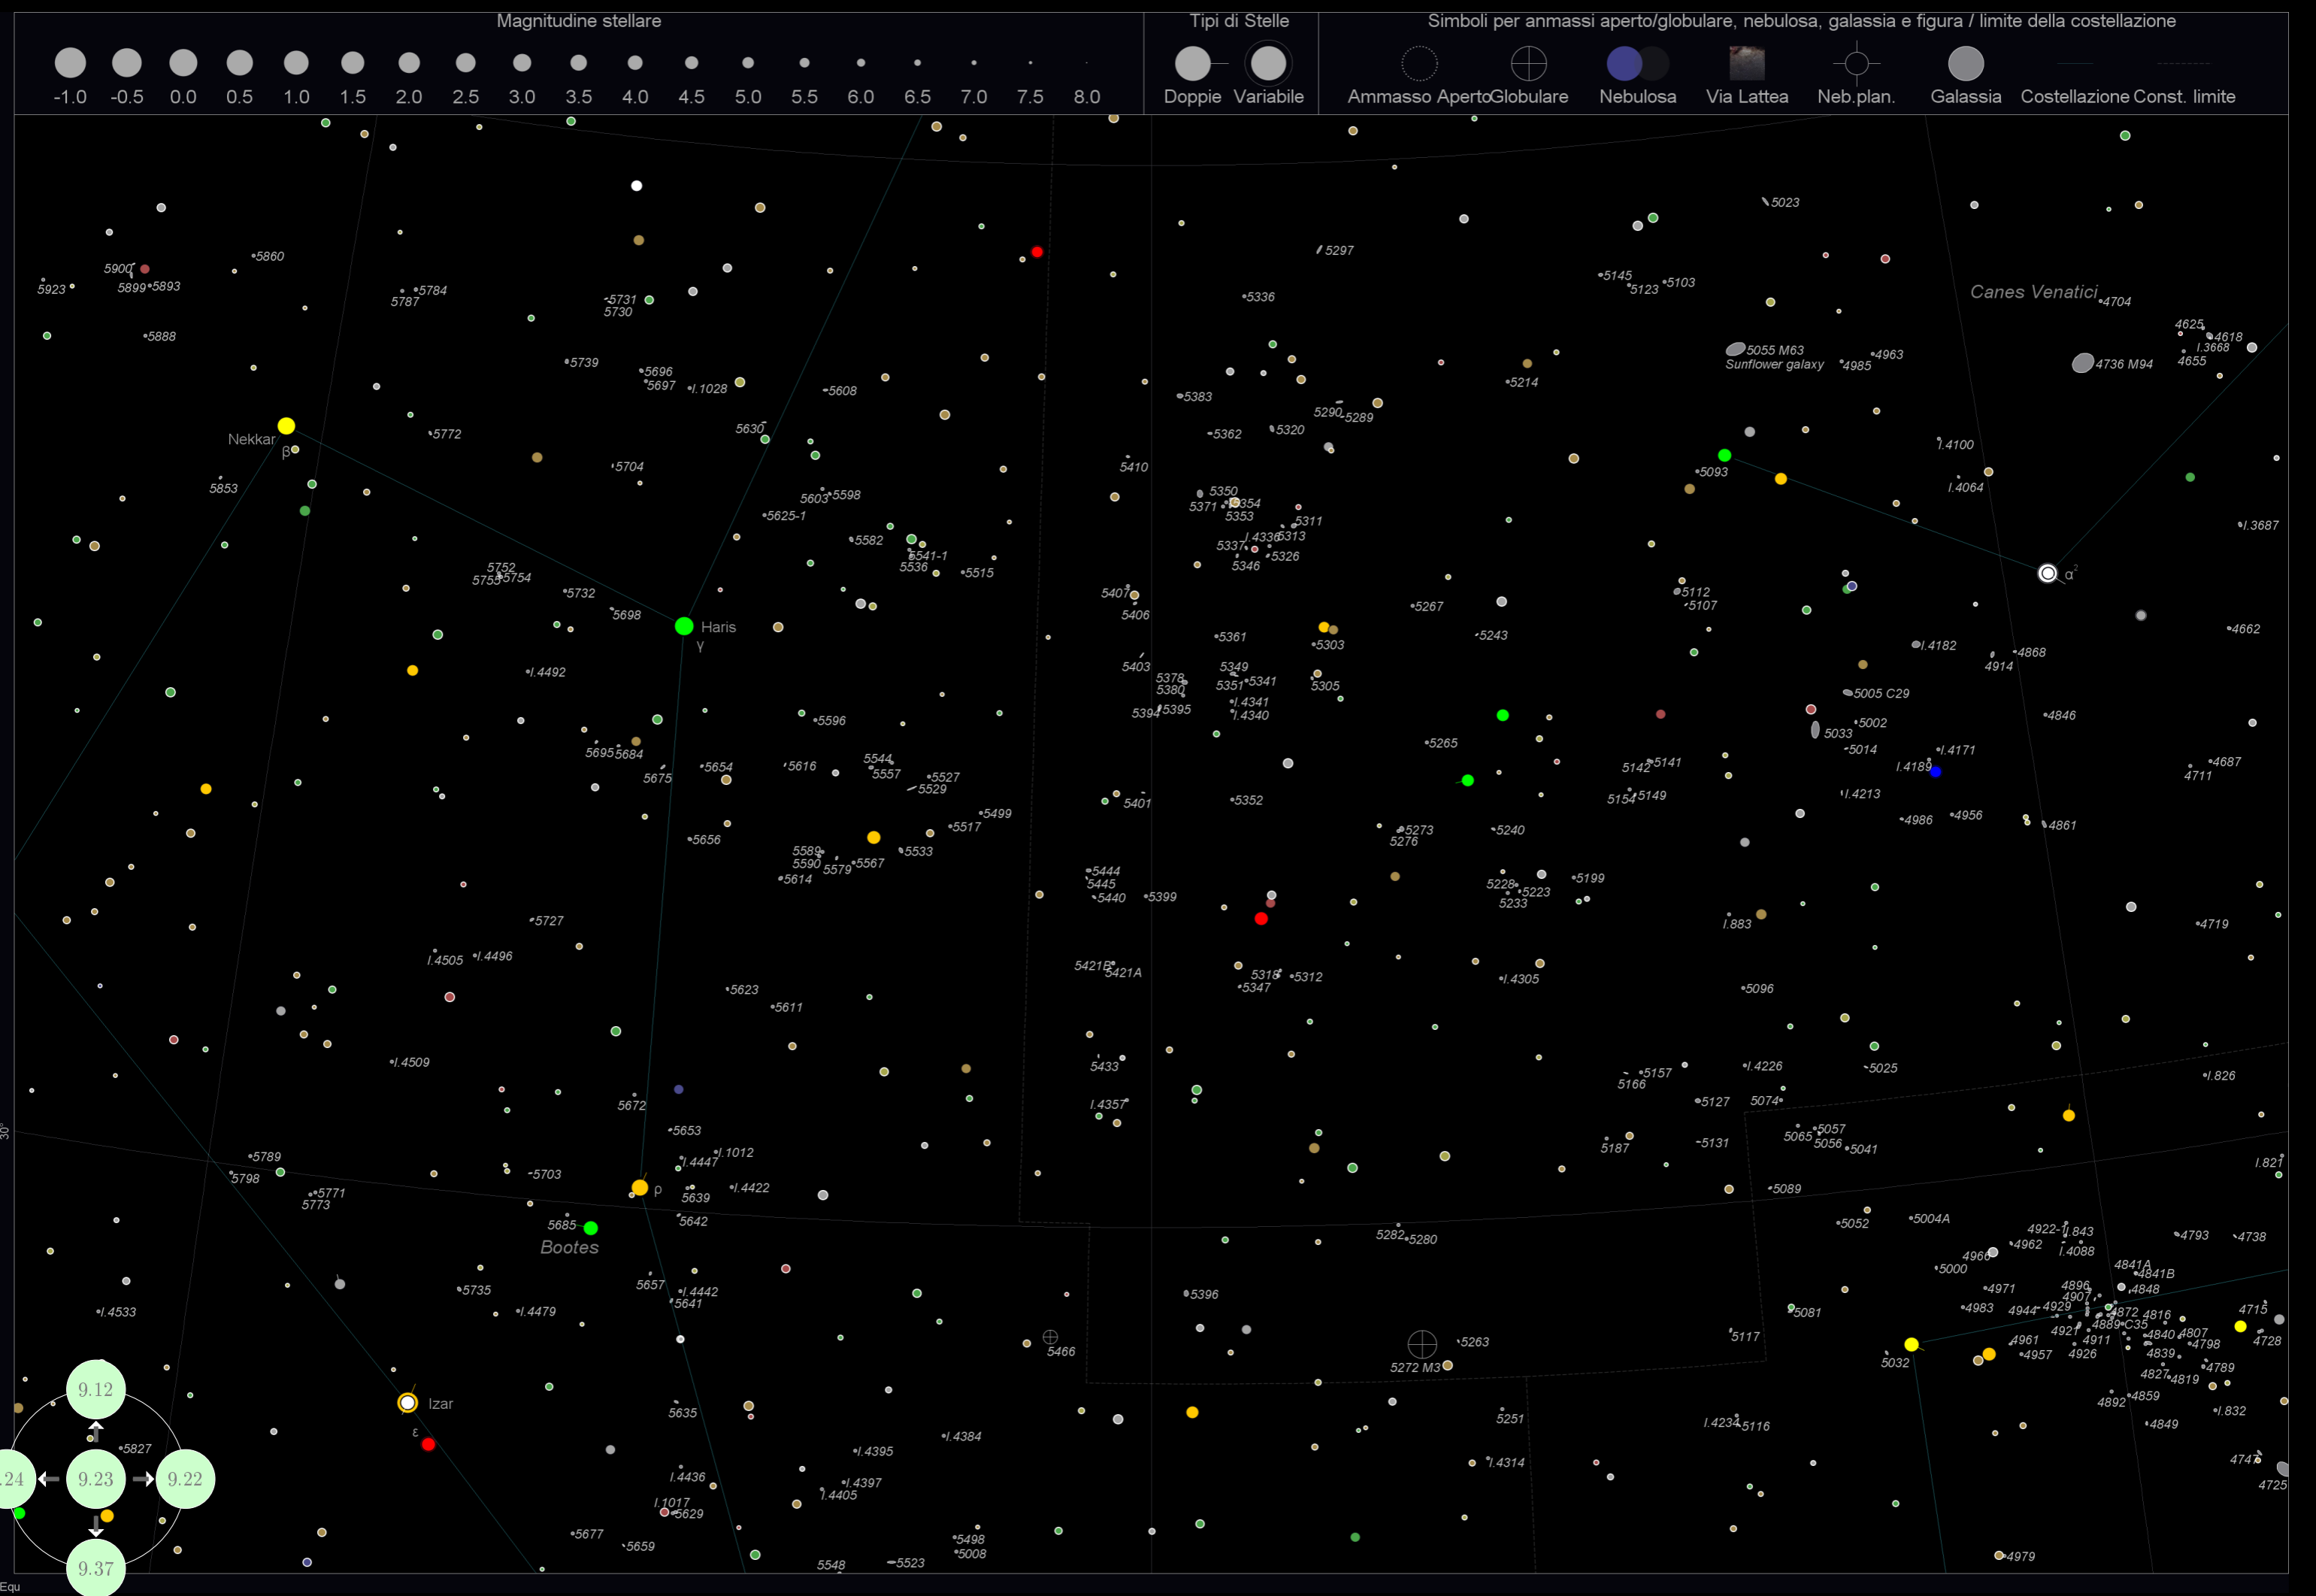

Tabella 6: L'indice delle Novae e Supernovae

Colonna	Descrizione
Nome	Il nome dell'oggetto
Genere	il tipo, Nova oppure Supernova
Ascensione Retta	La posizione RA, relativa all'anno in oggetto
Declinazione	La posizione DEC
Magnitudine	La Magnitudine, alla data della scoperta
Data di osservazione	la data in cui è stata scoperta
Costellazione	La costellazione alla quale la nova/supernova appartiene
Grafico	La mappa alla quale la nova/supernova appartiene

Thuban
α

Gianfar
λ

Equ

9.10 Mappa 10 25° attorno 8.0h, 54.0° (Lynx)

9.11 Mappa 11 25° attorno 10.67h, 54.0° (Ursa Major)

9.13 Mappa 13 25° attorno 16.0h, 54.0° (Draco)

Magnitudine stellare

Tipi di Stelle