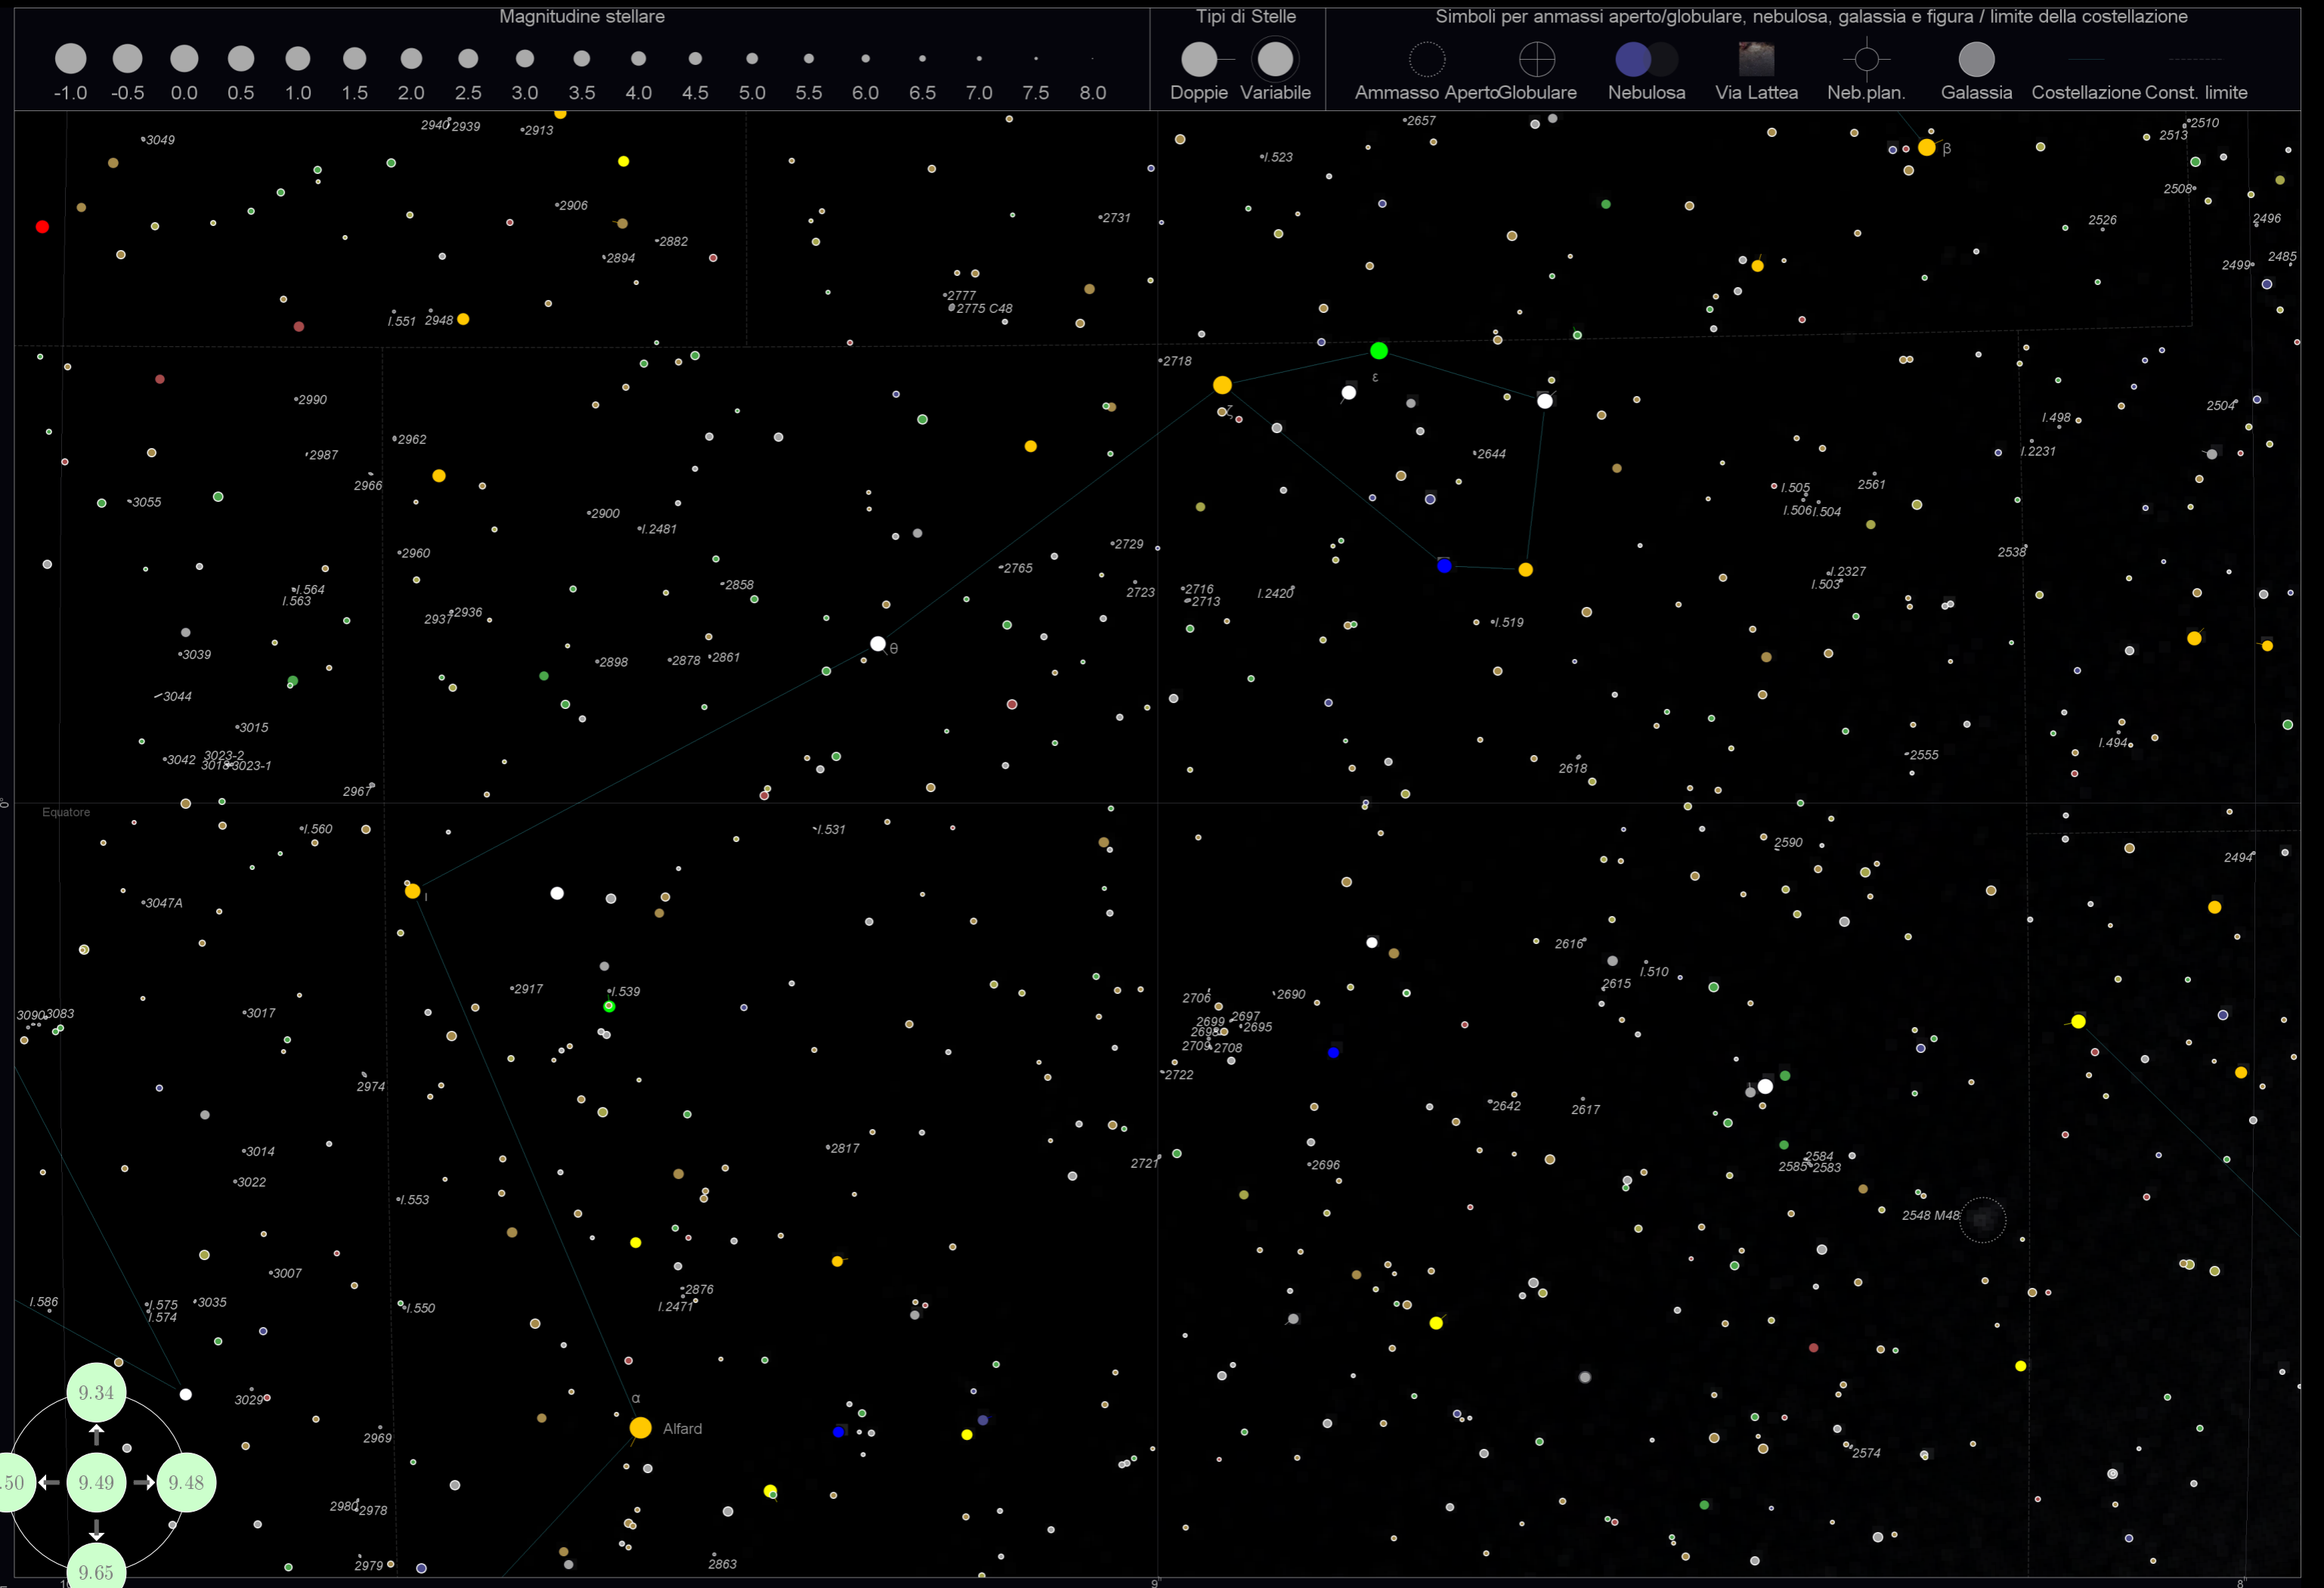

Tipi di Stelle

Simboli per ammassi aperto/globulare, nebulosa, galassia e figura / limite della costellazione

Betelgeuse α

Bellatrix γ

Orion

Mintaka δ

Alnilam ε

Alnitak ζ

β Rigel

κ Saiph

Equatore

Equ

9.64 Mappa 64 25° attorno 8.0h, -18.0° (Puppis)

Magnitudine stellare																Tipi di Stelle		Simboli per ammassi aperto/globulare, nebulosa, galassia e figura / limite della costellazione										
-1.0	-0.5	0.0	0.5	1.0	1.5	2.0	2.5	3.0	3.5	4.0	4.5	5.0	5.5	6.0	6.5	7.0	7.5	8.0	Doppie	Variabile	Ammasso Aperto	Globulare	Nebulosa	Via Lattea	Neb.plan.	Galassia	Costellazione	Const. limite