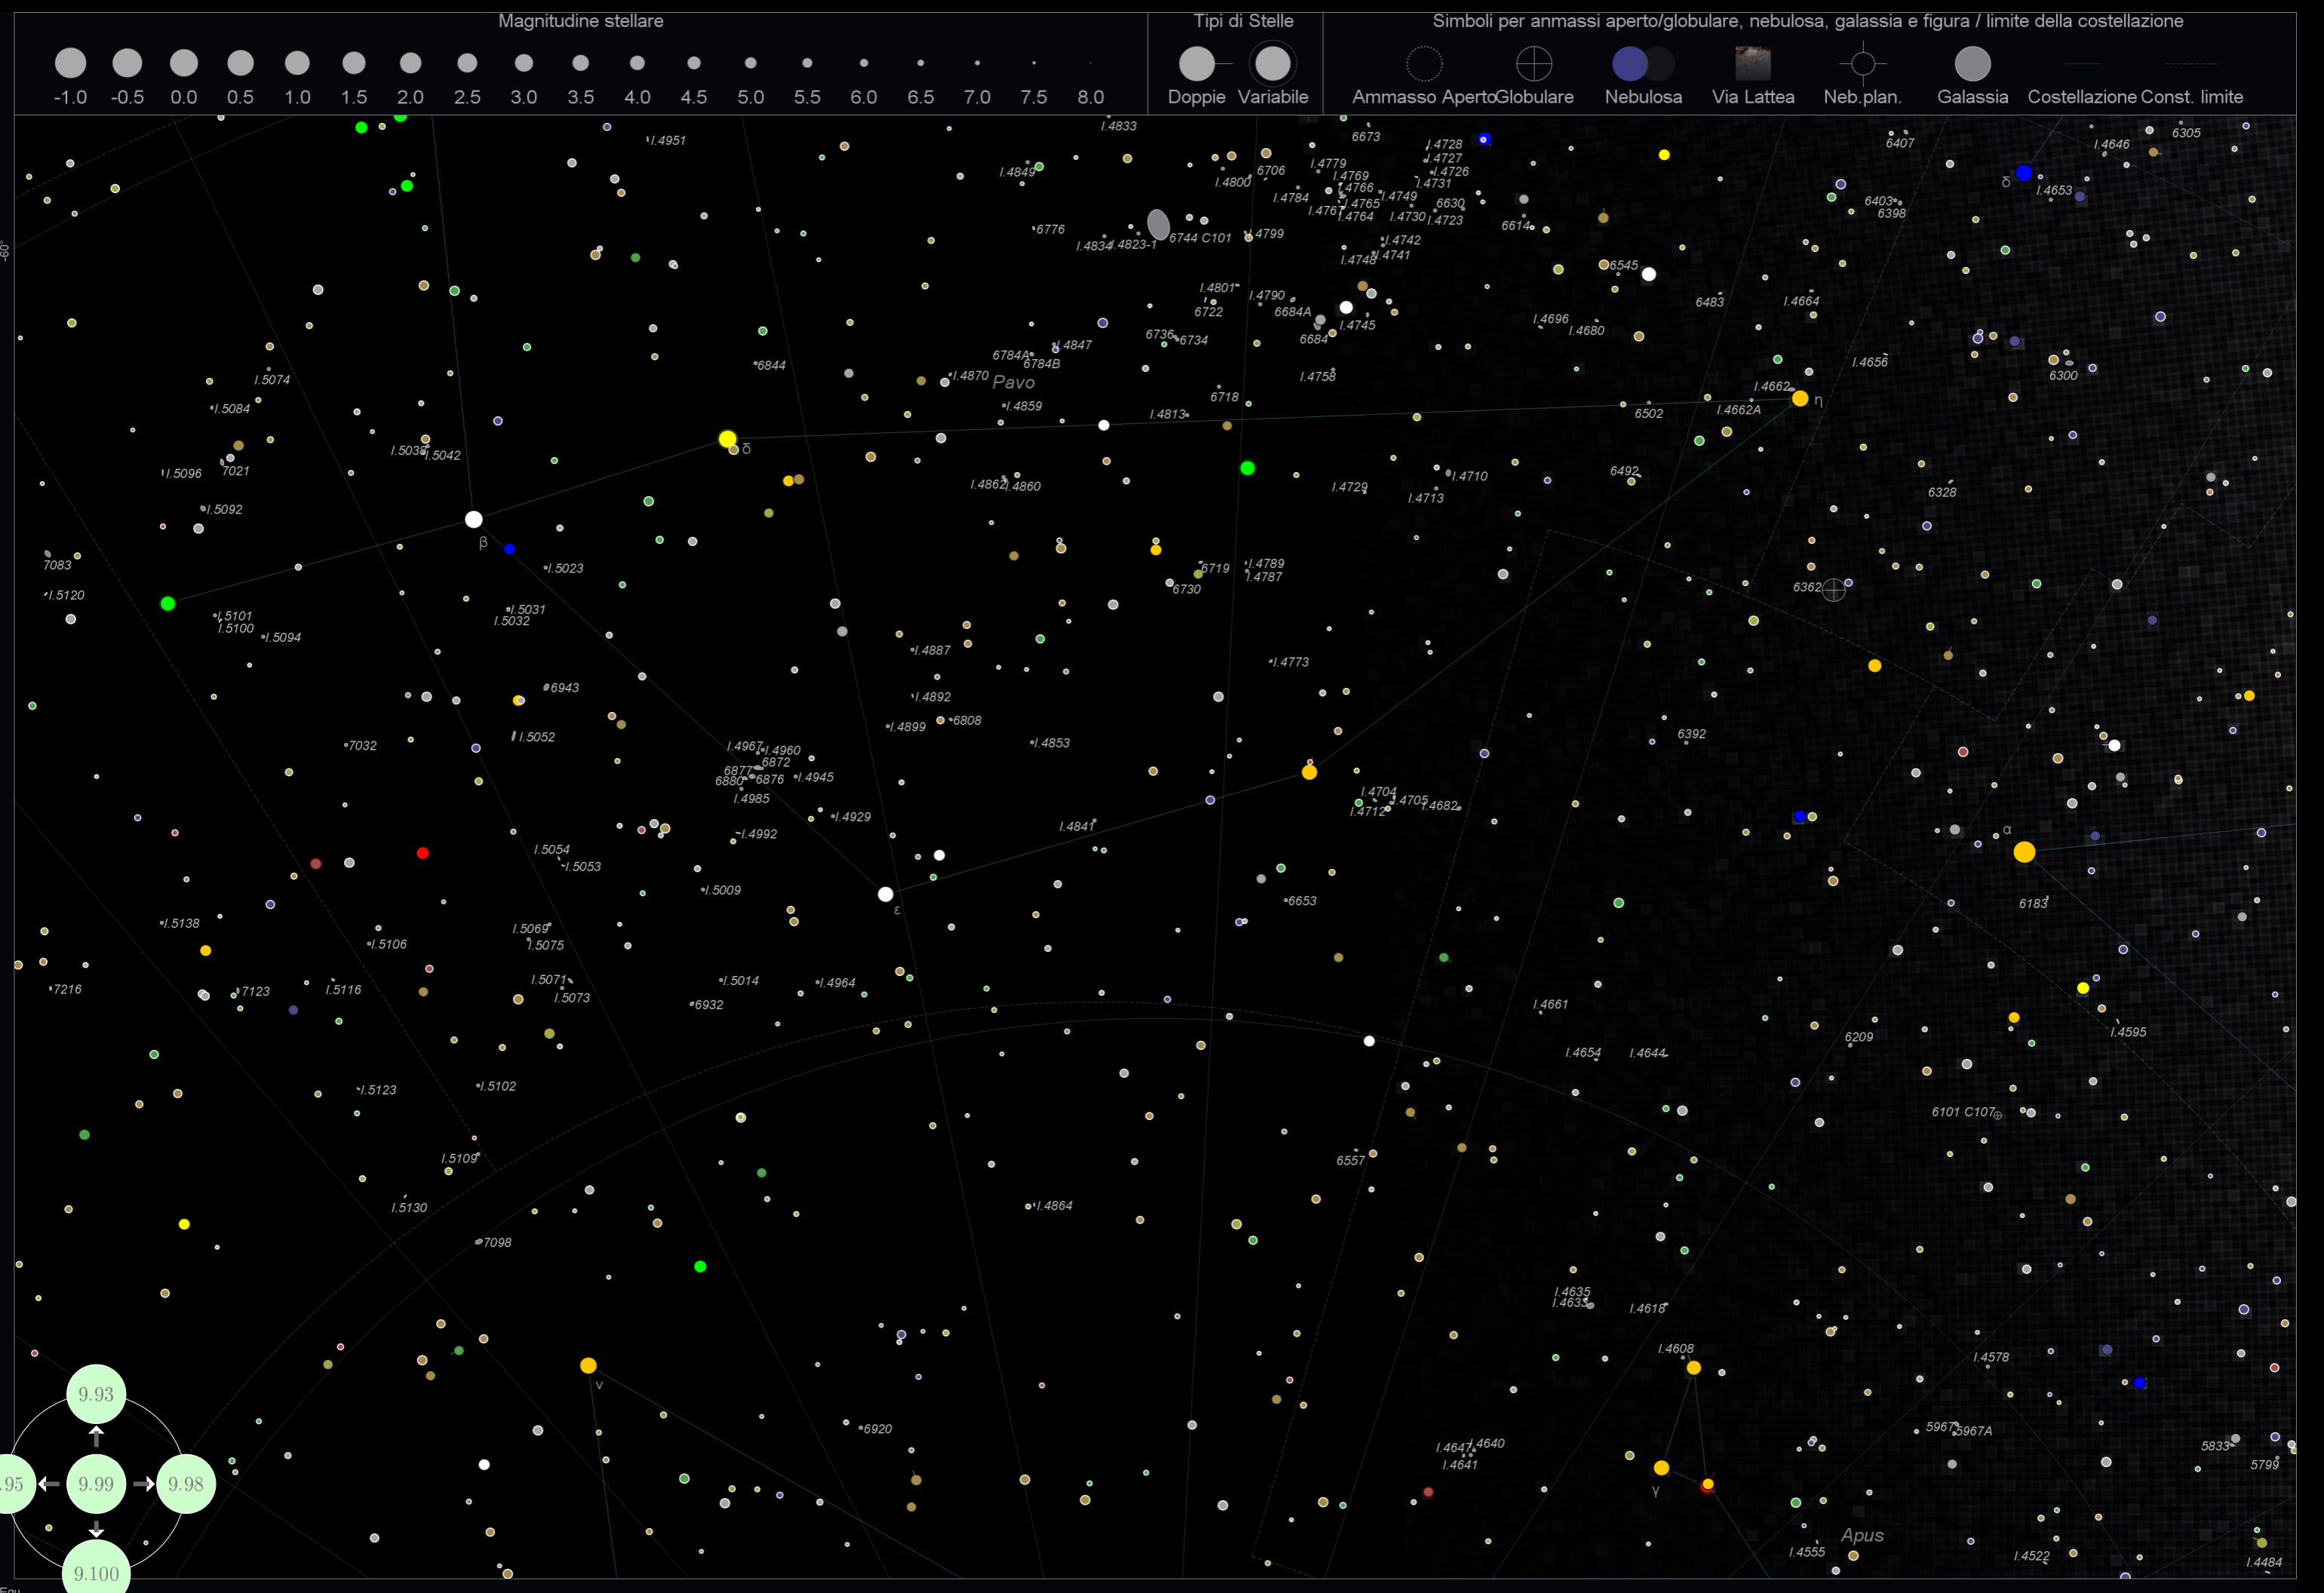

Magnitudine stellare

Tipi di Stelle

Simboli per ammassi aperto/globulare, nebulosa, galassia e figura / limite della costellazione

Magnitudine stellare

Tipi di Stelle

Simboli per ammassi aperto/globulare, nebulosa, galassia e figura / limite della costellazione