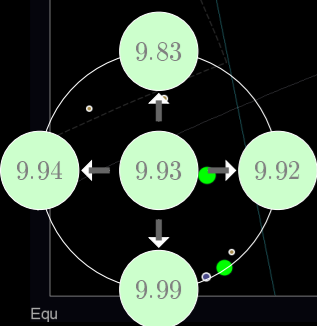

Magnitudine stellare

Tipi di Stelle

Simboli per ammassi aperto/globulare, nebulosa, galassia e figura / limite della costellazione