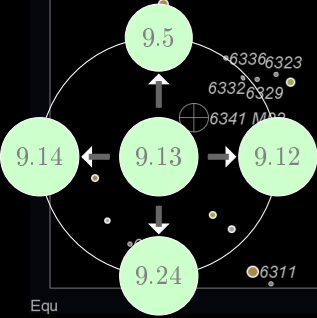

Thuban
α

Gianfar
λ

Equ

9.10 Mappa 10 25° attorno 8.0h, 54.0° (Lynx)

9.11 Mappa 11 25° attorno 10.67h, 54.0° (Ursa Major)

9.13 Mappa 13 25° attorno 16.0h, 54.0° (Draco)

Magnitudine stellare

Tipi di Stelle