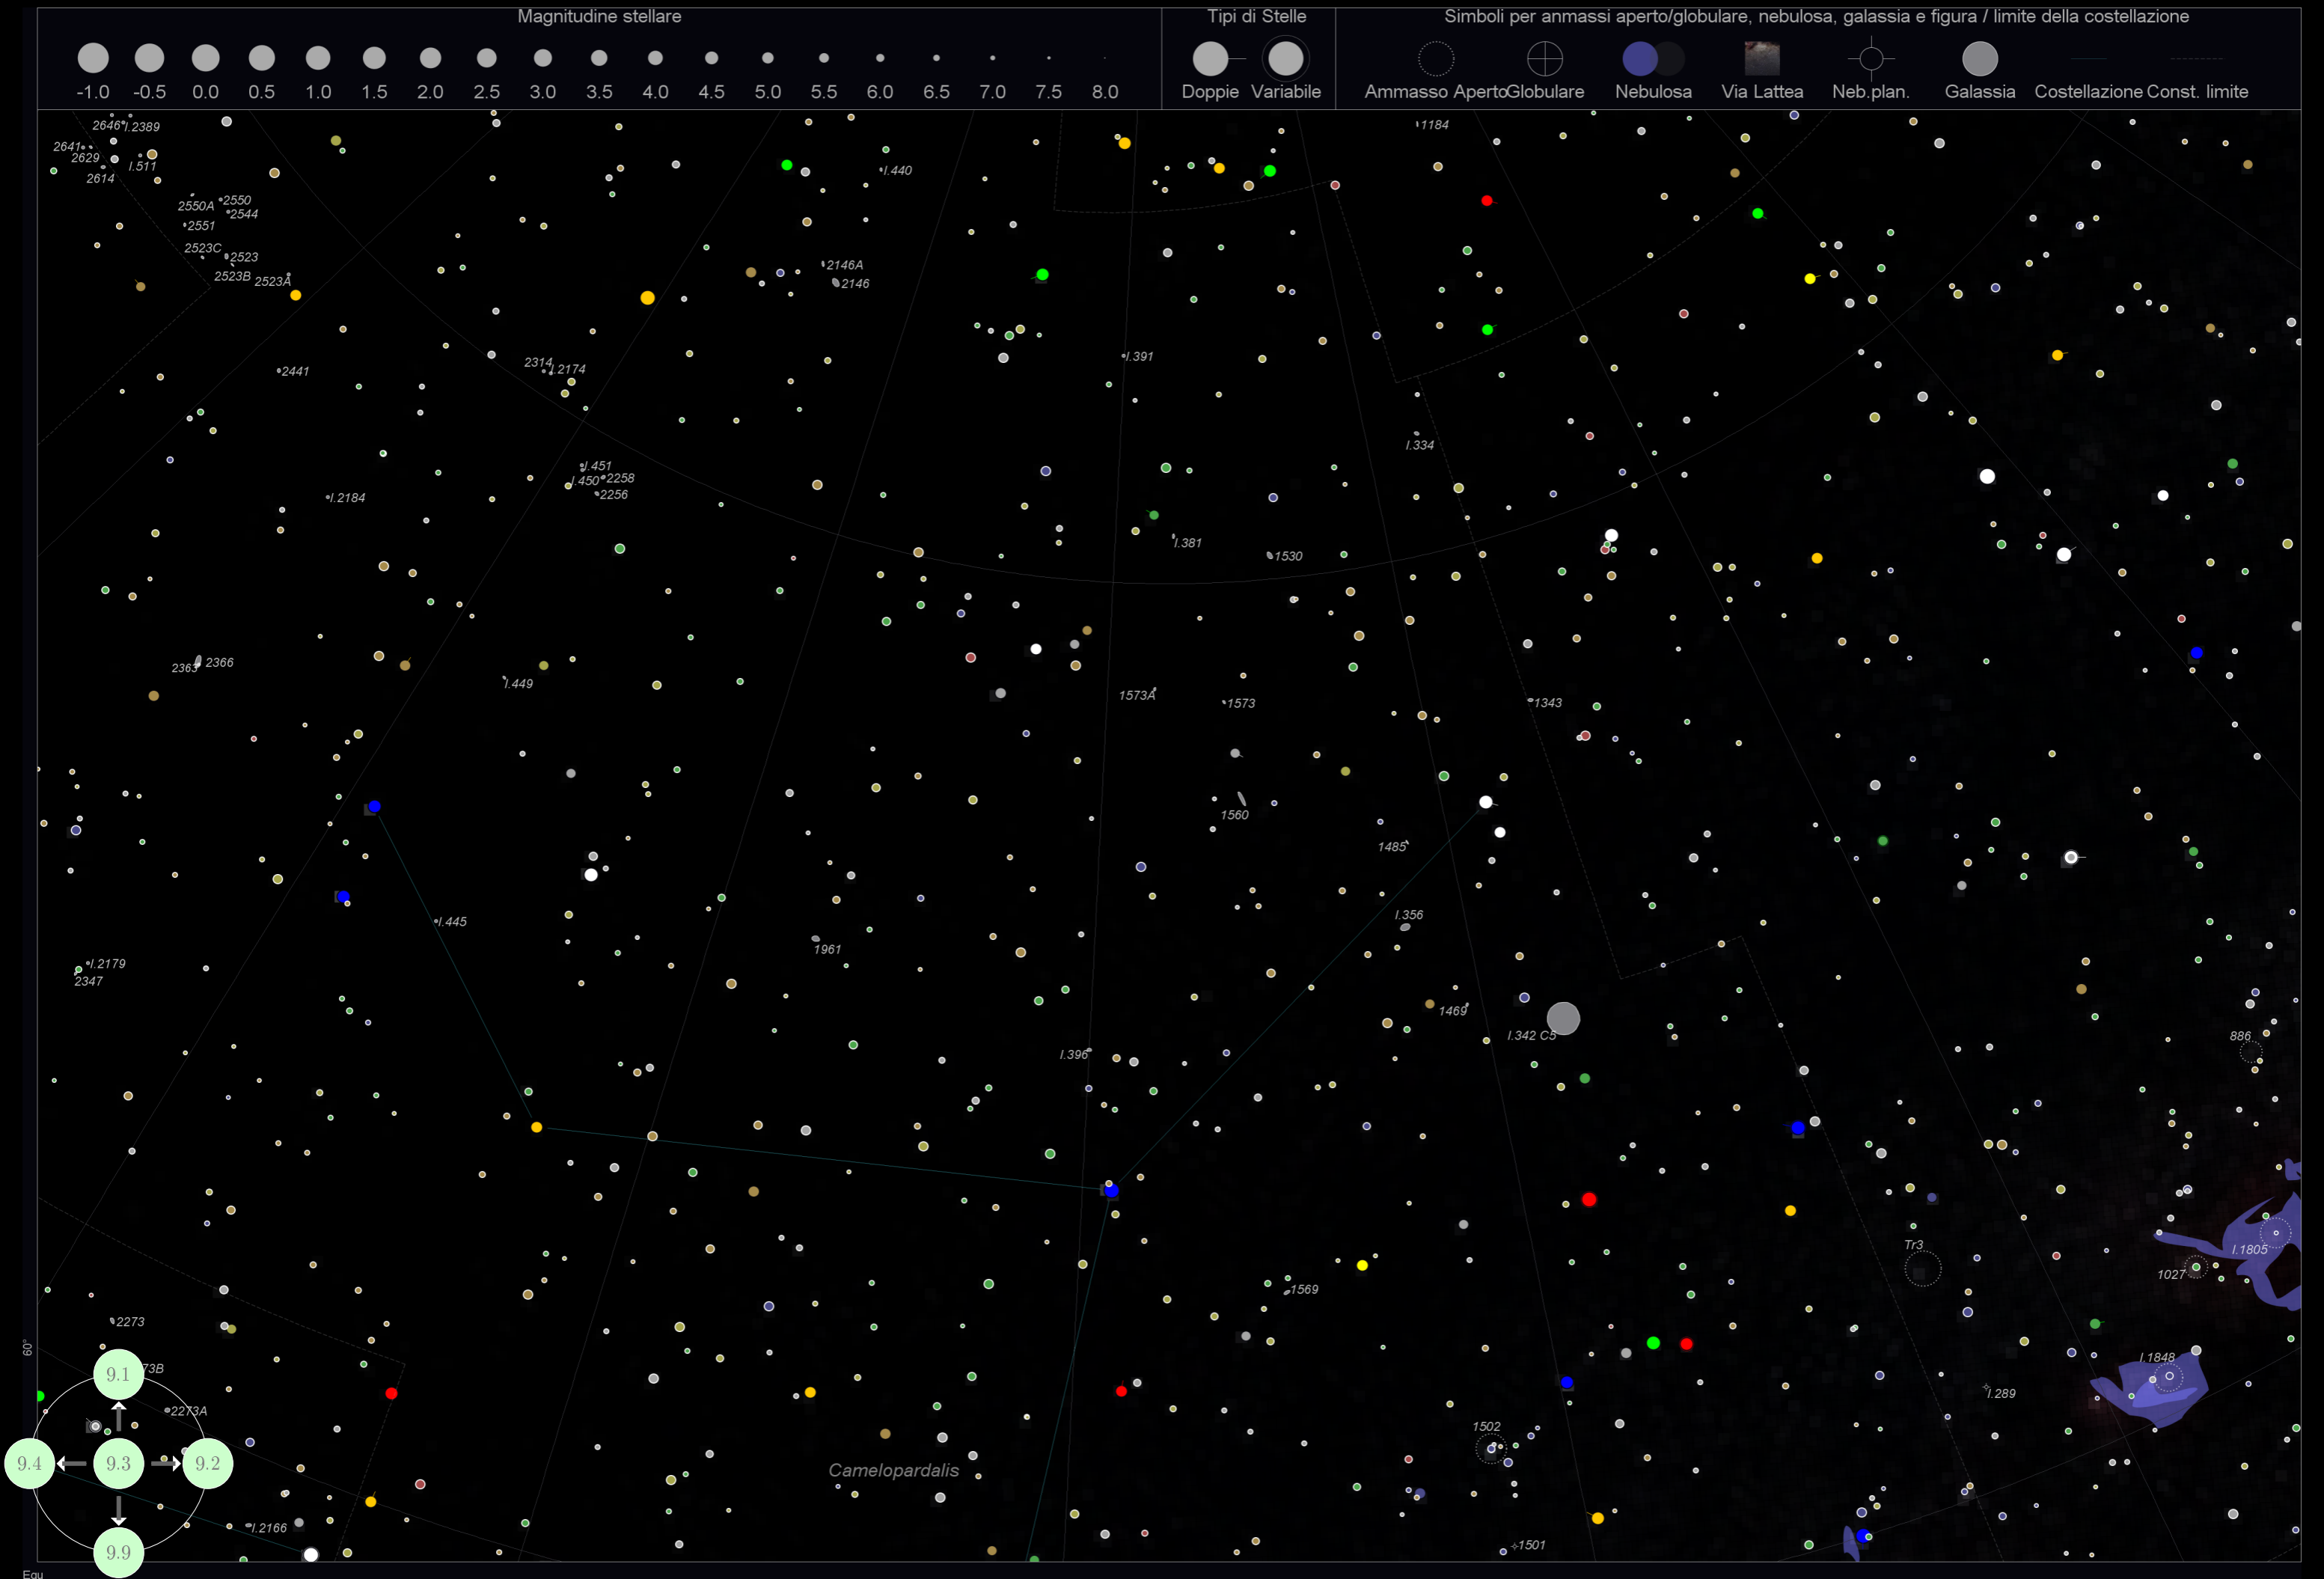

9.3 Mappa 3 25° attorno 4.8h, 72.0° (Camelopardalis)