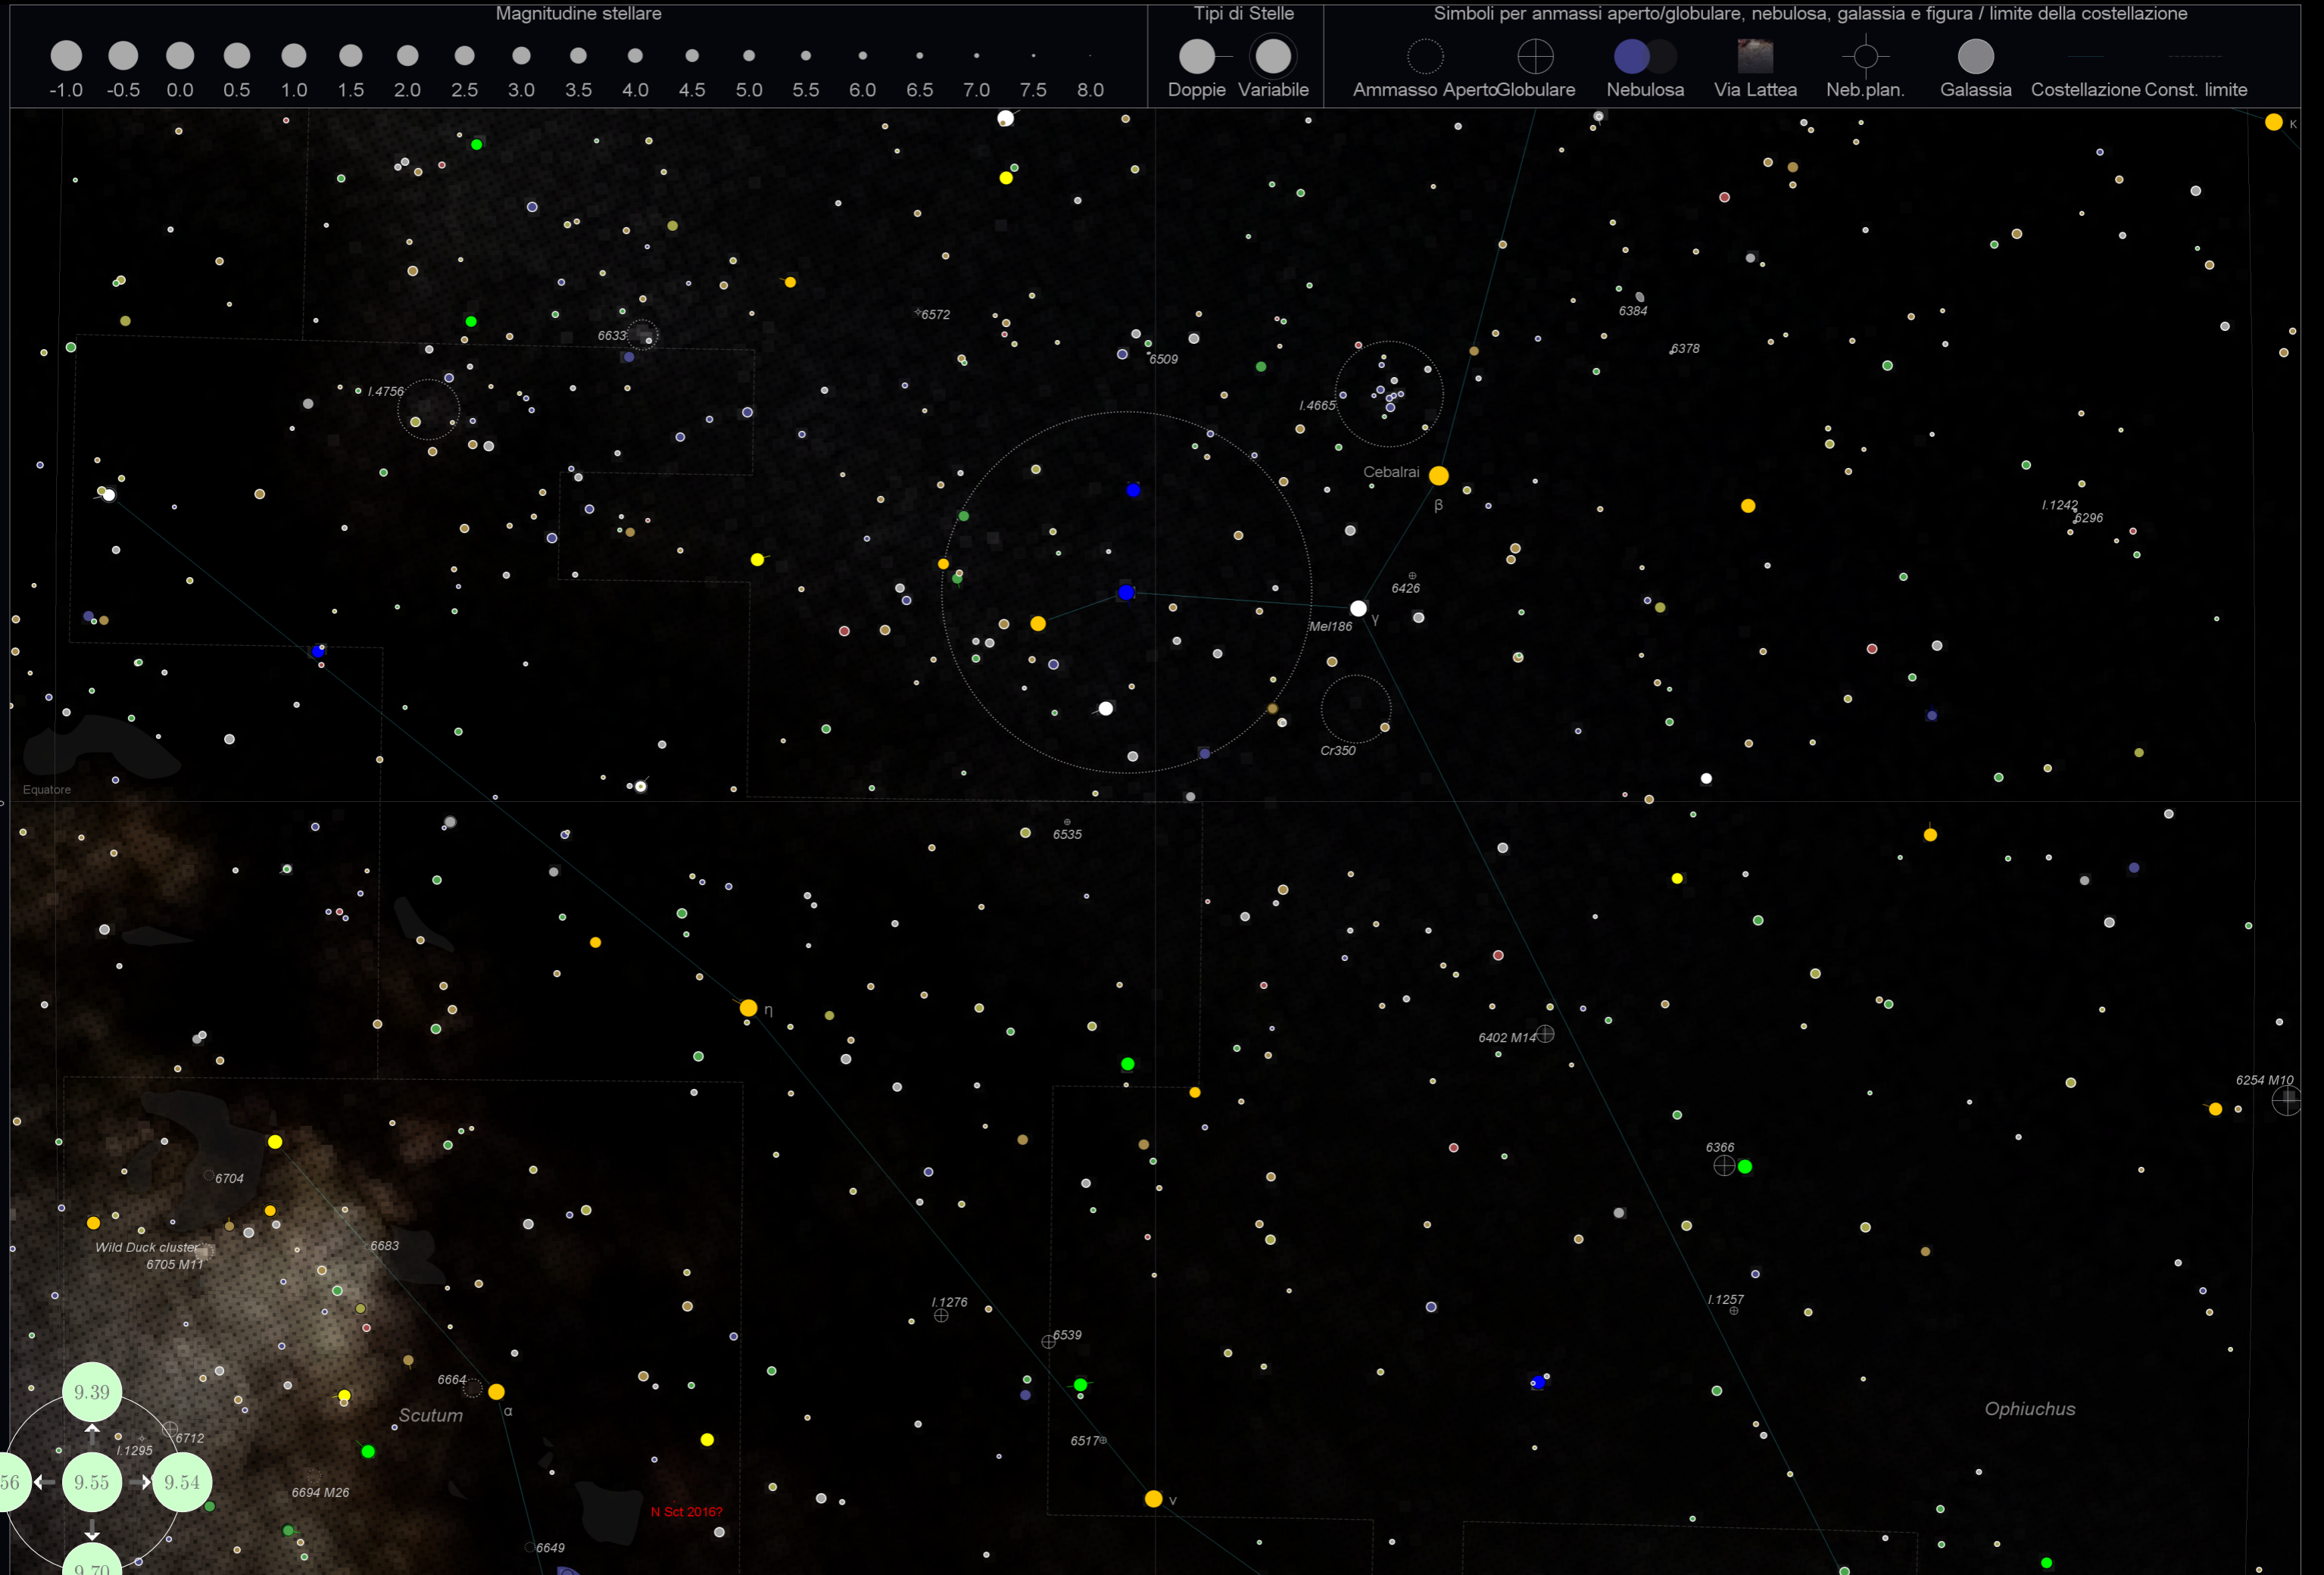

β Rigel

κ Saiph

Equatore

Equ

9.64 Mappa 64 25° attorno 8.0h, -18.0° (Puppis)

Magnitudine stellare																Tipi di Stelle		Simboli per ammassi aperto/globulare, nebulosa, galassia e figura / limite della costellazione										
-1.0	-0.5	0.0	0.5	1.0	1.5	2.0	2.5	3.0	3.5	4.0	4.5	5.0	5.5	6.0	6.5	7.0	7.5	8.0	Doppie	Variabile	Ammasso Aperto	Globulare	Nebulosa	Via Lattea	Neb.plan.	Galassia	Costellazione	Const. limite