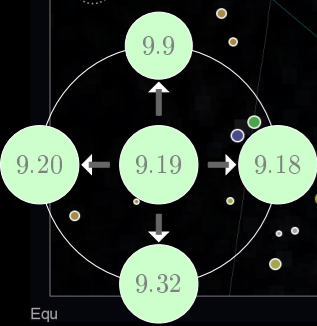

La lista di Oggetti di Profondo Cielo, contenuti in ogni mappa, sono indicati in un indice, qui descritto. }

Tabella 4: L'Indice degli Oggetti di Profondo Cielo

Colonna	Descrizione
Nome	Il nome dell'oggetto, secondo lo standard NGC (o MGC)
Ascensione Retta	RA dell'oggetto, relativo all'anno indicato
Declinazione	The DEC dell'oggetto
Mag.	La Magnitude visuale, se disponibile
Genere	Il Tipo, se disponibile
Raggio angolare (°)	Il raggio angolare, in gradi
Costellazione	La costellazione alla quale l'oggetto appartiene
Note	Note varie, ad es. nomi alternativi

9.5 Mappa 5 25° attorno 14.4h, 72.0° (Ursa Minor)

Magnitudine stellare

Tipi di Stelle

Simboli per ammassi aperto/globulare, nebulosa, galassia e figura / limite della costellazione

Ursa Minor

Kochab
β

Pherkad
γ

Thuban
α

Gianfar
λ

Equ

9.10 Mappa 10 25° attorno 8.0h, 54.0° (Lynx)

9.11 Mappa 11 25° attorno 10.67h, 54.0° (Ursa Major)

9.13 Mappa 13 25° attorno 16.0h, 54.0° (Draco)

Magnitudine stellare

Tipi di Stelle