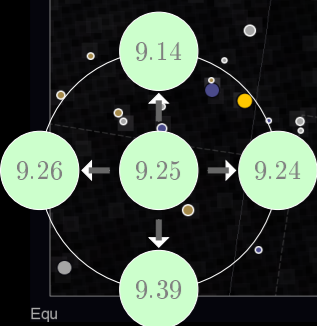

La lista di Oggetti di Profondo Cielo, contenuti in ogni mappa, sono indicati in un indice, qui descritto. }

Tabella 4: L'Indice degli Oggetti di Profondo Cielo

Colonna	Descrizione
Nome	Il nome dell'oggetto, secondo lo standard NGC (o MGC)
Ascensione Retta	RA dell'oggetto, relativo all'anno indicato
Declinazione	The DEC dell'oggetto
Mag.	La Magnitude visuale, se disponibile
Genere	Il Tipo, se disponibile
Raggio angolare (°)	Il raggio angolare, in gradi
Costellazione	La costellazione alla quale l'oggetto appartiene
Note	Note varie, ad es. nomi alternativi

Thuban
α

Gianfar
λ

Equ

9.10 Mappa 10 25° attorno 8.0h, 54.0° (Lynx)

9.11 Mappa 11 25° attorno 10.67h, 54.0° (Ursa Major)

9.13 Mappa 13 25° attorno 16.0h, 54.0° (Draco)

Magnitudine stellare

Tipi di Stelle