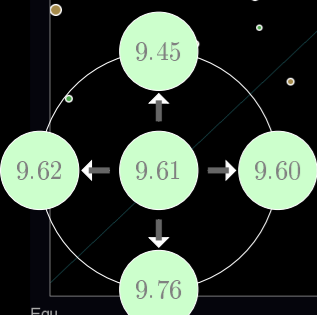

La lista di Oggetti di Profondo Cielo, contenuti in ogni mappa, sono indicati in un indice, qui descritto. }

Tabella 4: L'Indice degli Oggetti di Profondo Cielo

Colonna	Descrizione
Nome	Il nome dell'oggetto, secondo lo standard NGC (o MGC)
Ascensione Retta	RA dell'oggetto, relativo all'anno indicato
Declinazione	The DEC dell'oggetto
Mag.	La Magnitude visuale, se disponibile
Genere	Il Tipo, se disponibile
Raggio angolare (°)	Il raggio angolare, in gradi
Costellazione	La costellazione alla quale l'oggetto appartiene
Note	Note varie, ad es. nomi alternativi

β Rigel

κ Saiph

Equatore

Equ

9.64 Mappa 64 25° attorno 8.0h, -18.0° (Puppis)

Magnitudine stellare																Tipi di Stelle		Simboli per ammassi aperto/globulare, nebulosa, galassia e figura / limite della costellazione										
-1.0	-0.5	0.0	0.5	1.0	1.5	2.0	2.5	3.0	3.5	4.0	4.5	5.0	5.5	6.0	6.5	7.0	7.5	8.0	Doppie	Variabile	Ammasso Aperto	Globulare	Nebulosa	Via Lattea	Neb.plan.	Galassia	Costellazione	Const. limite