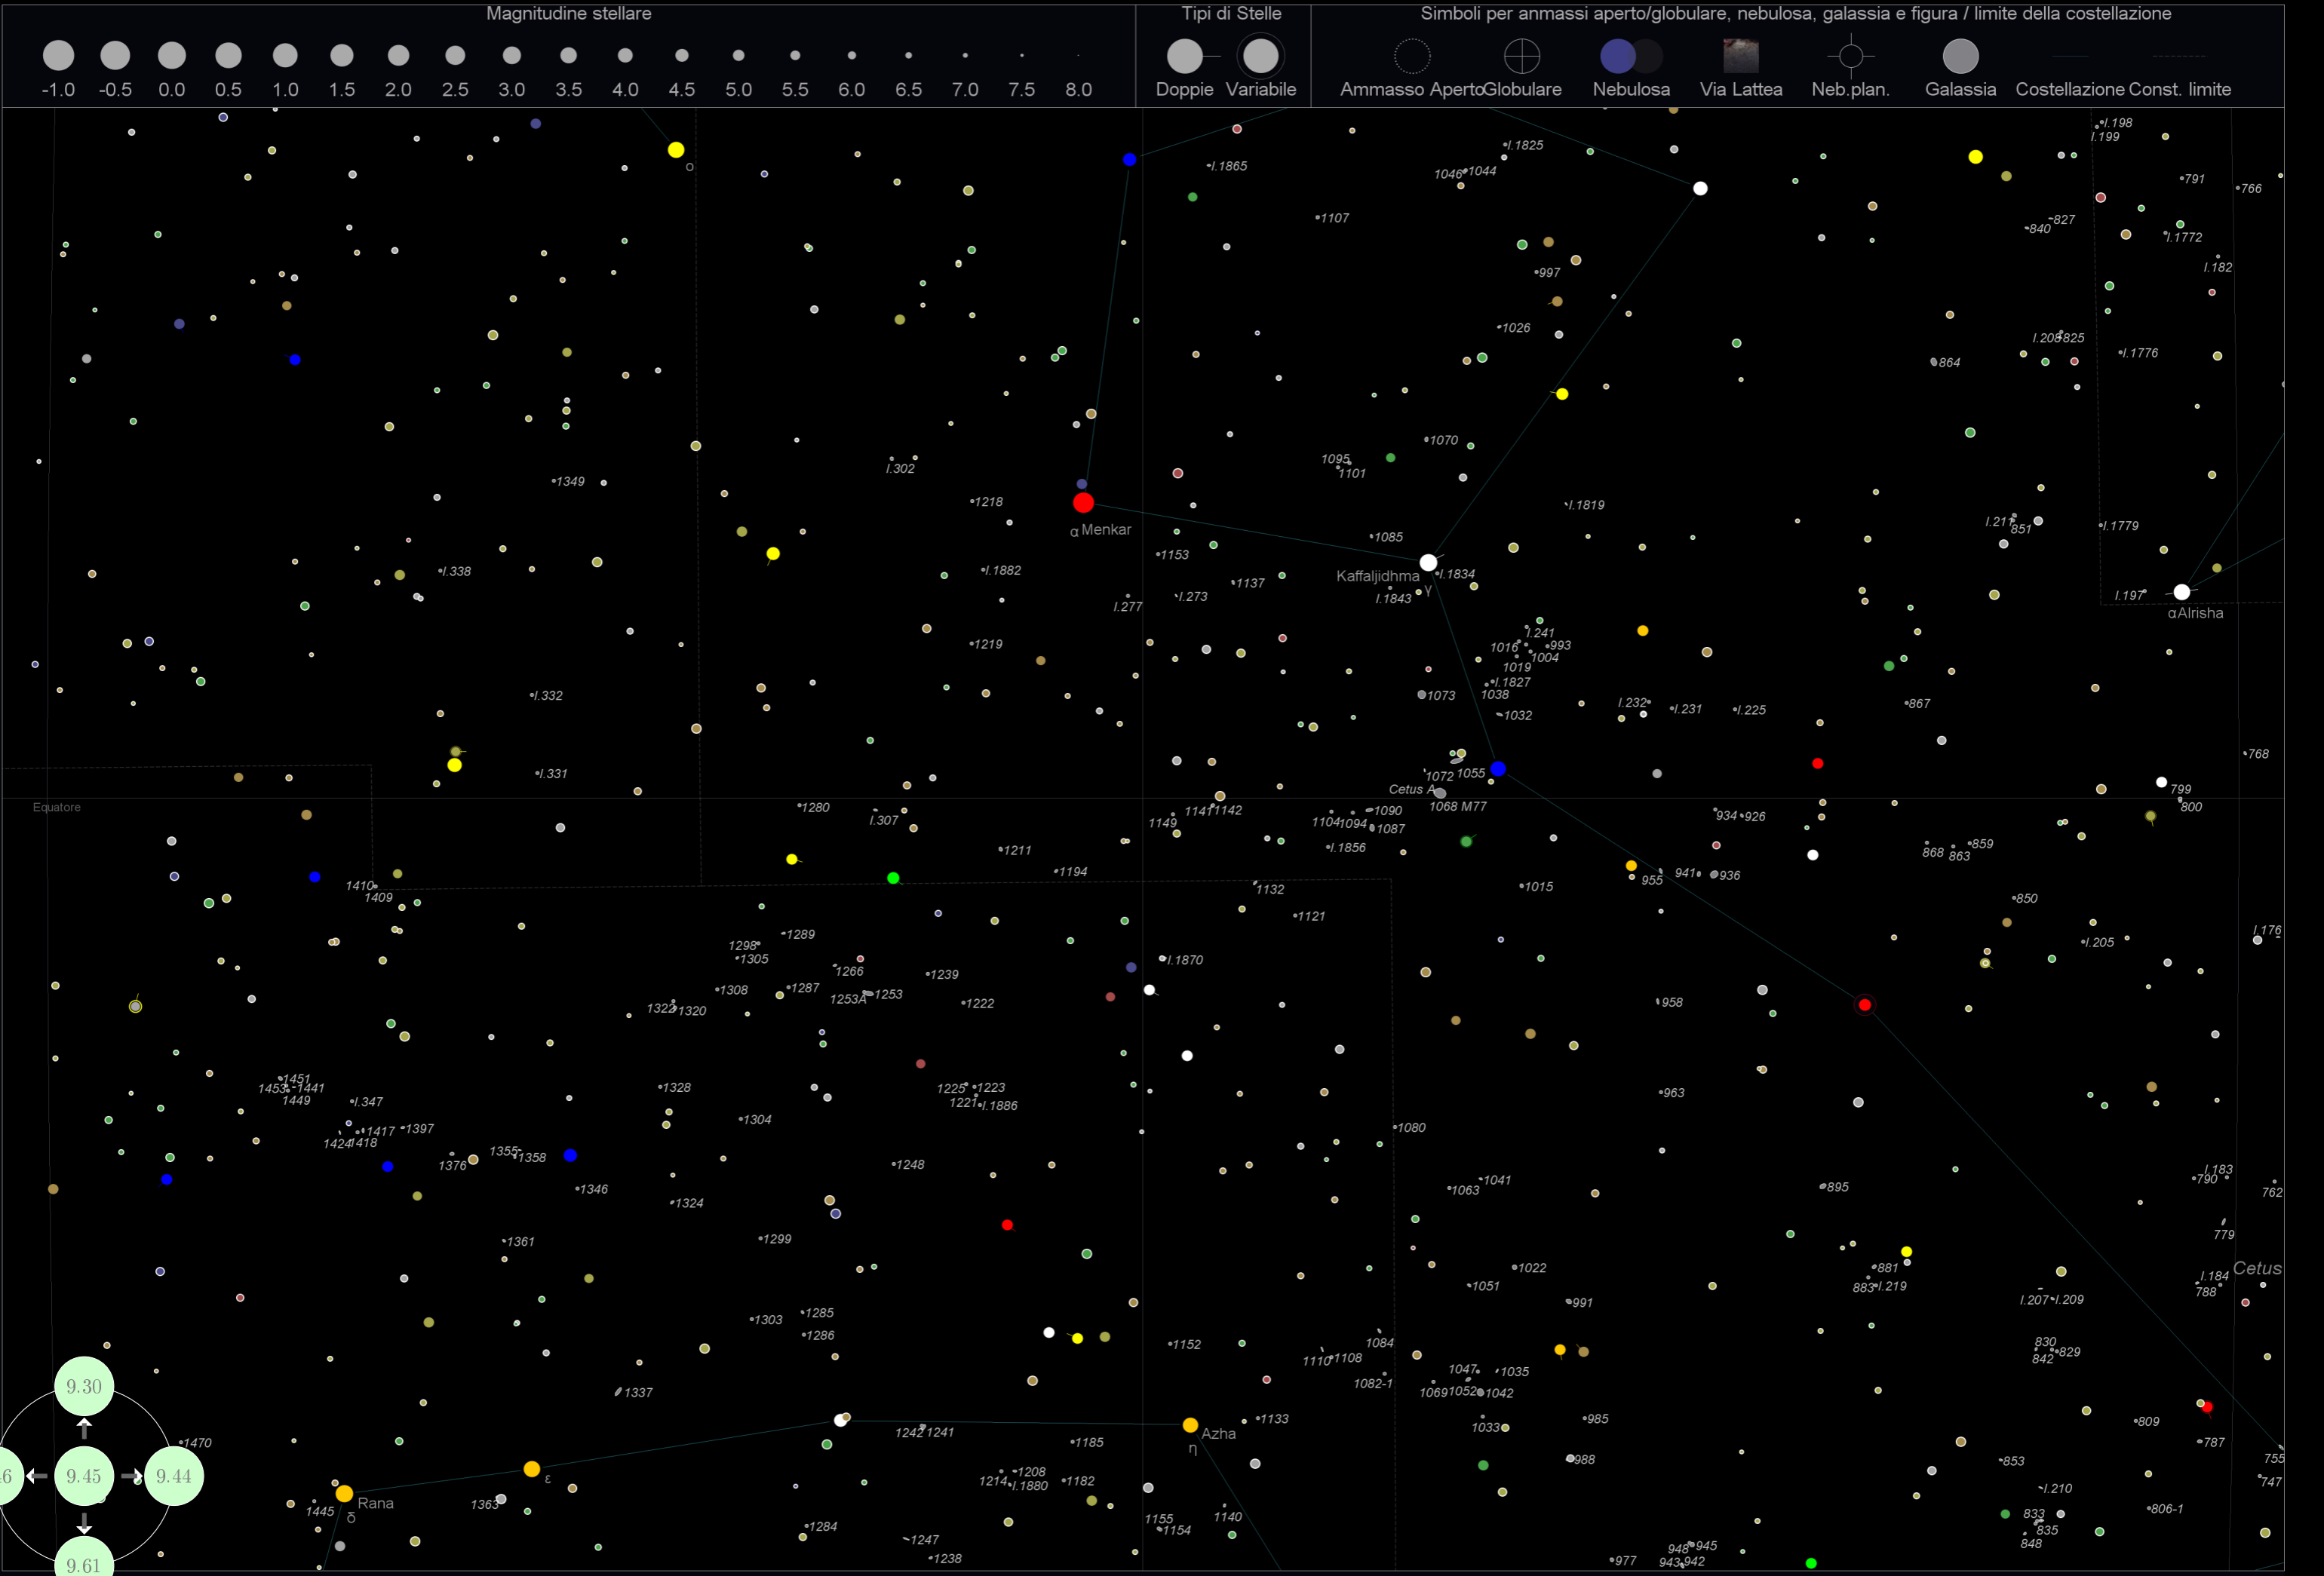

Magnitudine stellare

Tipi di Stelle

Simboli per ammassi aperto/globulare, nebulosa, galassia e figura / limite della costellazione

Pegasus

Markab α

Homam ζ

Enif ε

Magnitudine stellare

Tipi di Stelle

Simboli per ammassi aperto/globulare, nebulosa, galassia e figura / limite della costellazione

Betelgeuse α

Bellatrix γ

Orion

Mintaka δ

Alnilam ε

Alnitak ζ