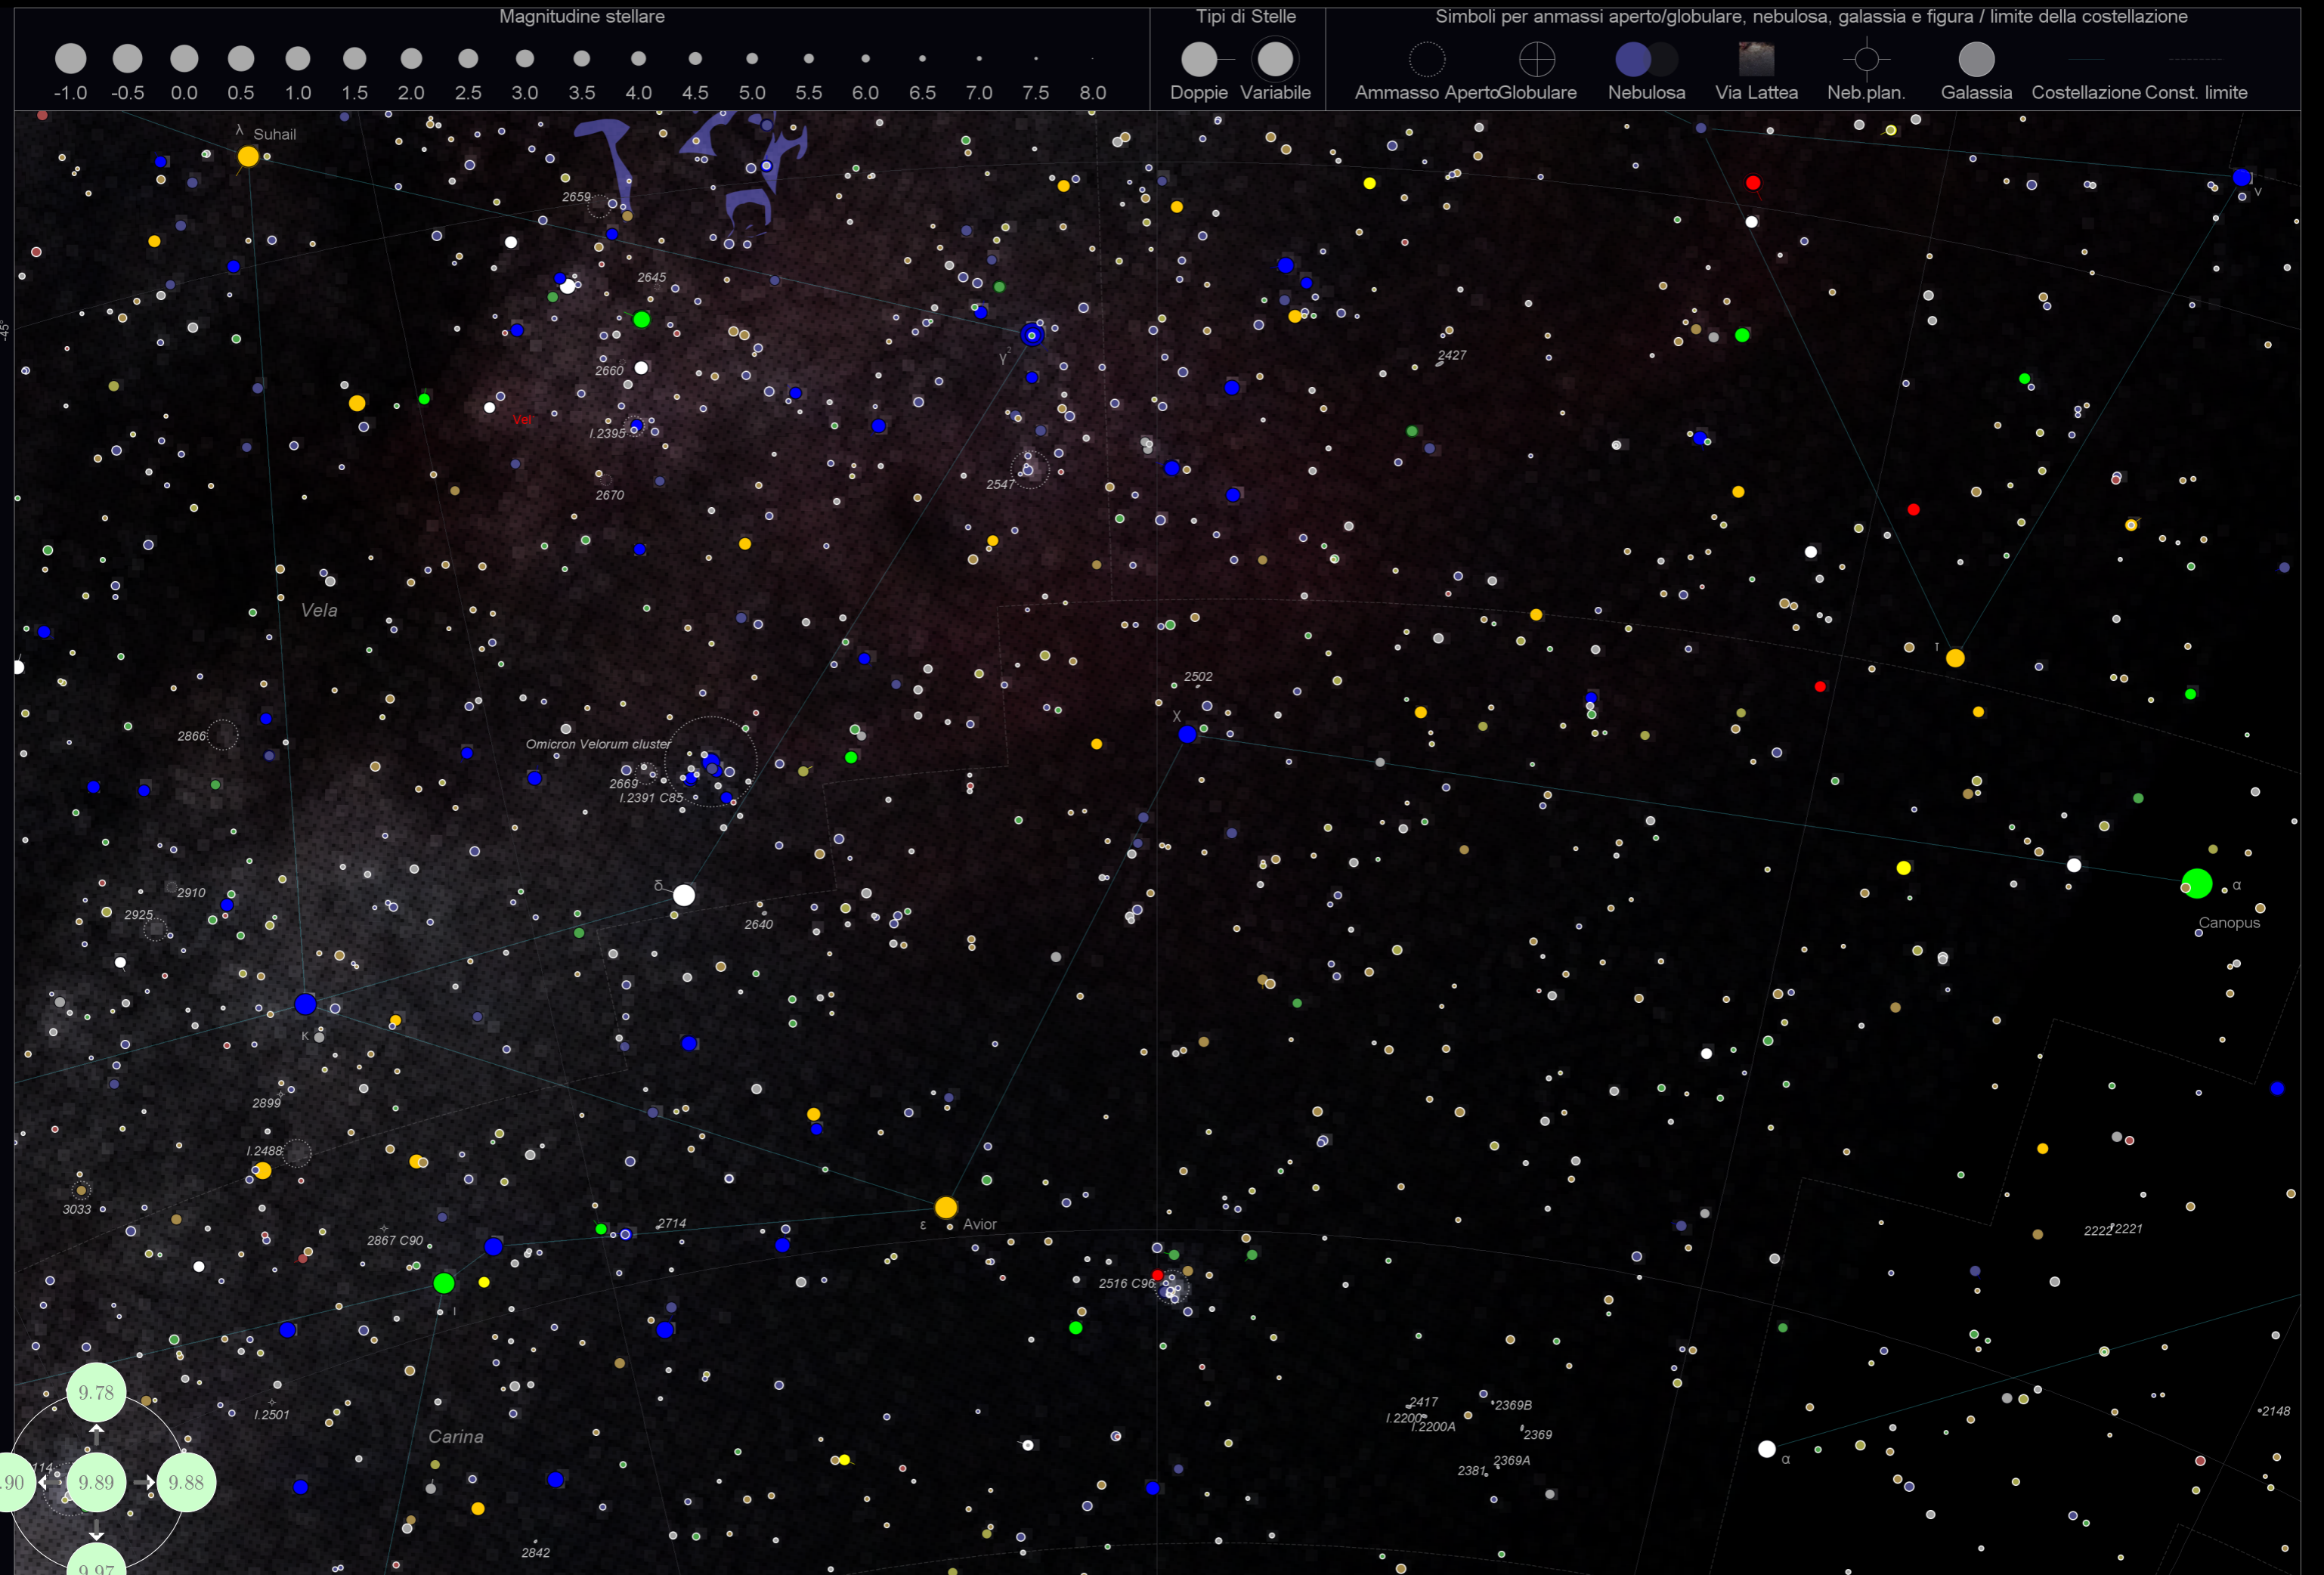

Magnitudine stellare

Tipi di Stelle

Simboli per ammassi aperto/globulare, nebulosa, galassia e figura / limite della costellazione

Magnitudine stellare

Tipi di Stelle

Simboli per ammassi aperto/globulare, nebulosa, galassia e figura / limite della costellazione