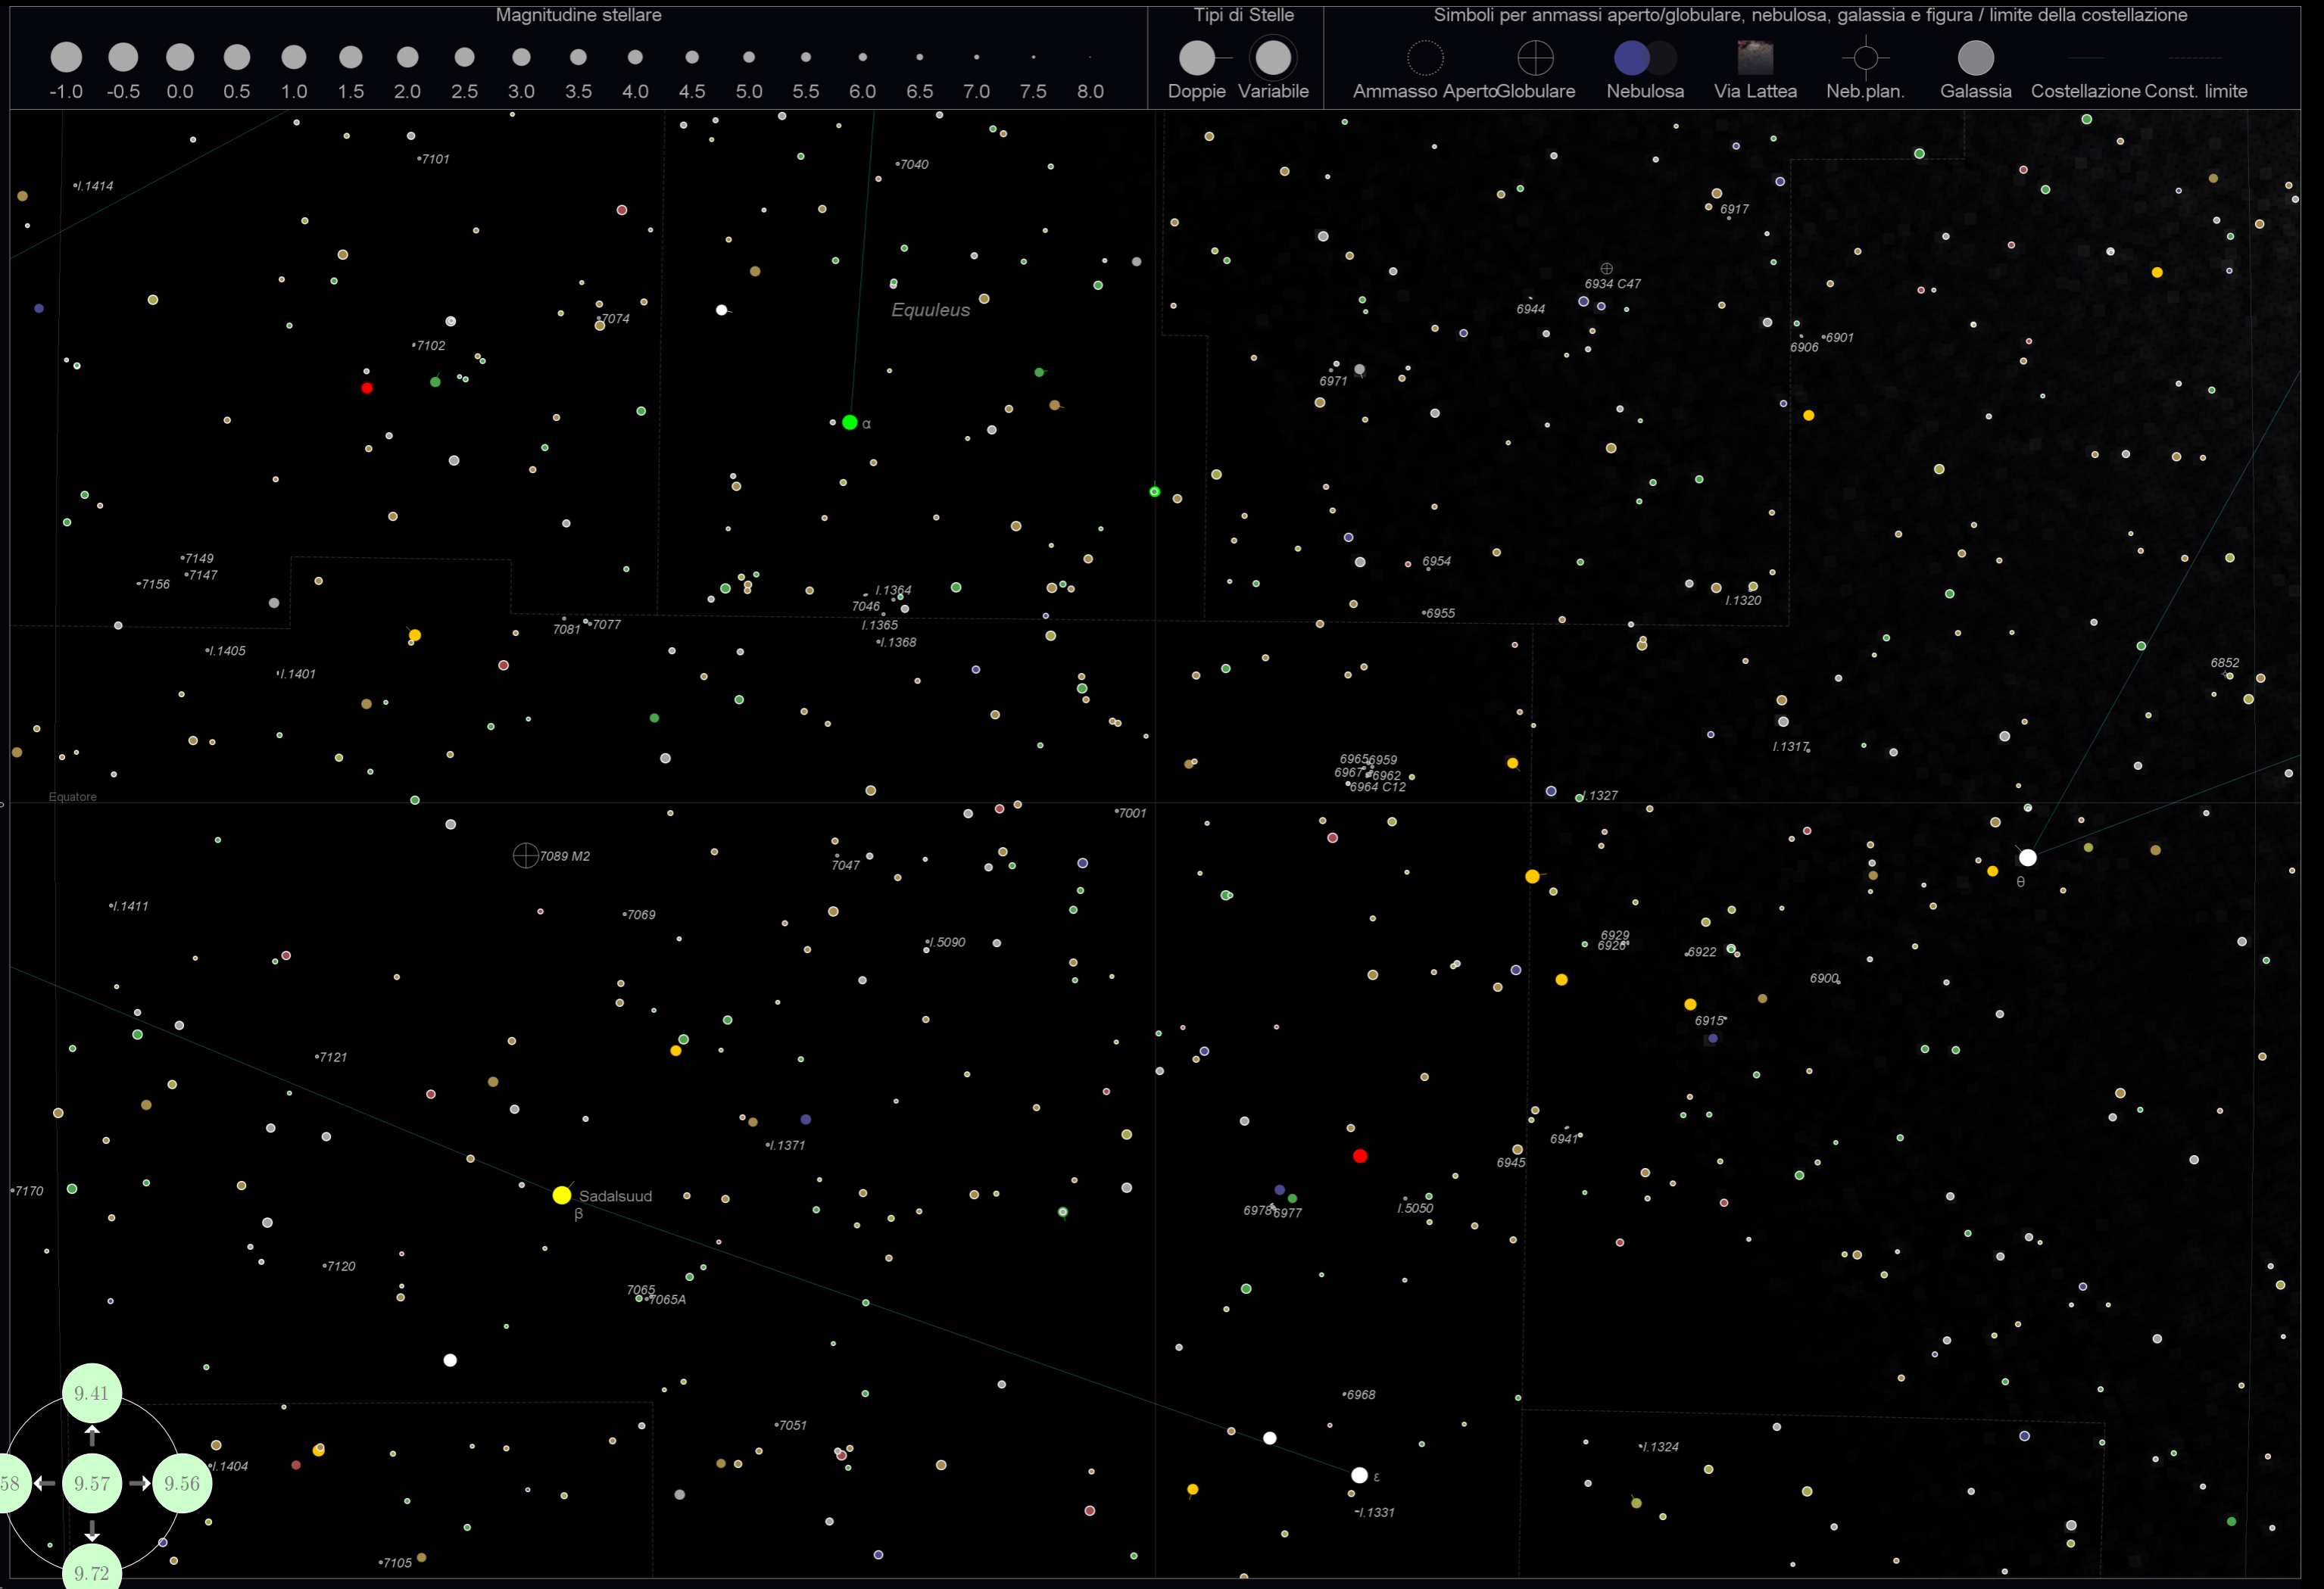

Tipi di Stelle

Simboli per ammassi aperto/globulare, nebulosa, galassia e figura / limite della costellazione

Betelgeuse α

Bellatrix γ

Orion

Mintaka δ

Alnilam ε

Alnitak ζ

β Rigel

κ Saiph

Equatore

Equ

9.64 Mappa 64 25° attorno 8.0h, -18.0° (Puppis)

Magnitudine stellare																Tipi di Stelle		Simboli per ammassi aperto/globulare, nebulosa, galassia e figura / limite della costellazione										
-1.0	-0.5	0.0	0.5	1.0	1.5	2.0	2.5	3.0	3.5	4.0	4.5	5.0	5.5	6.0	6.5	7.0	7.5	8.0	Doppie	Variabile	Ammasso Aperto	Globulare	Nebulosa	Via Lattea	Neb.plan.	Galassia	Costellazione	Const. limite