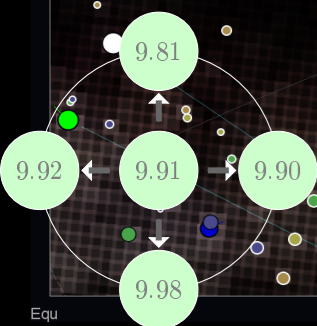

La lista di Oggetti di Profondo Cielo, contenuti in ogni mappa, sono indicati in un indice, qui descritto. }

Tabella 4: L'Indice degli Oggetti di Profondo Cielo

Colonna	Descrizione
Nome	Il nome dell'oggetto, secondo lo standard NGC (o MGC)
Ascensione Retta	RA dell'oggetto, relativo all'anno indicato
Declinazione	The DEC dell'oggetto
Mag.	La Magnitude visuale, se disponibile
Genere	Il Tipo, se disponibile
Raggio angolare (°)	Il raggio angolare, in gradi
Costellazione	La costellazione alla quale l'oggetto appartiene
Note	Note varie, ad es. nomi alternativi

β Rigel

κ Saiph

Equatore

Equ

9.64 Mappa 64 25° attorno 8.0h, -18.0° (Puppis)

Magnitudine stellare																Tipi di Stelle		Simboli per ammassi aperto/globulare, nebulosa, galassia e figura / limite della costellazione										
-1.0	-0.5	0.0	0.5	1.0	1.5	2.0	2.5	3.0	3.5	4.0	4.5	5.0	5.5	6.0	6.5	7.0	7.5	8.0	Doppie	Variabile	Ammasso Aperto	Globulare	Nebulosa	Via Lattea	Neb.plan.	Galassia	Costellazione	Const. limite

Magnitudine stellare

Tipi di Stelle

Simboli per ammassi aperto/globulare, nebulosa, galassia e figura / limite della costellazione

Magnitudine stellare

Tipi di Stelle

Simboli per ammassi aperto/globulare, nebulosa, galassia e figura / limite della costellazione