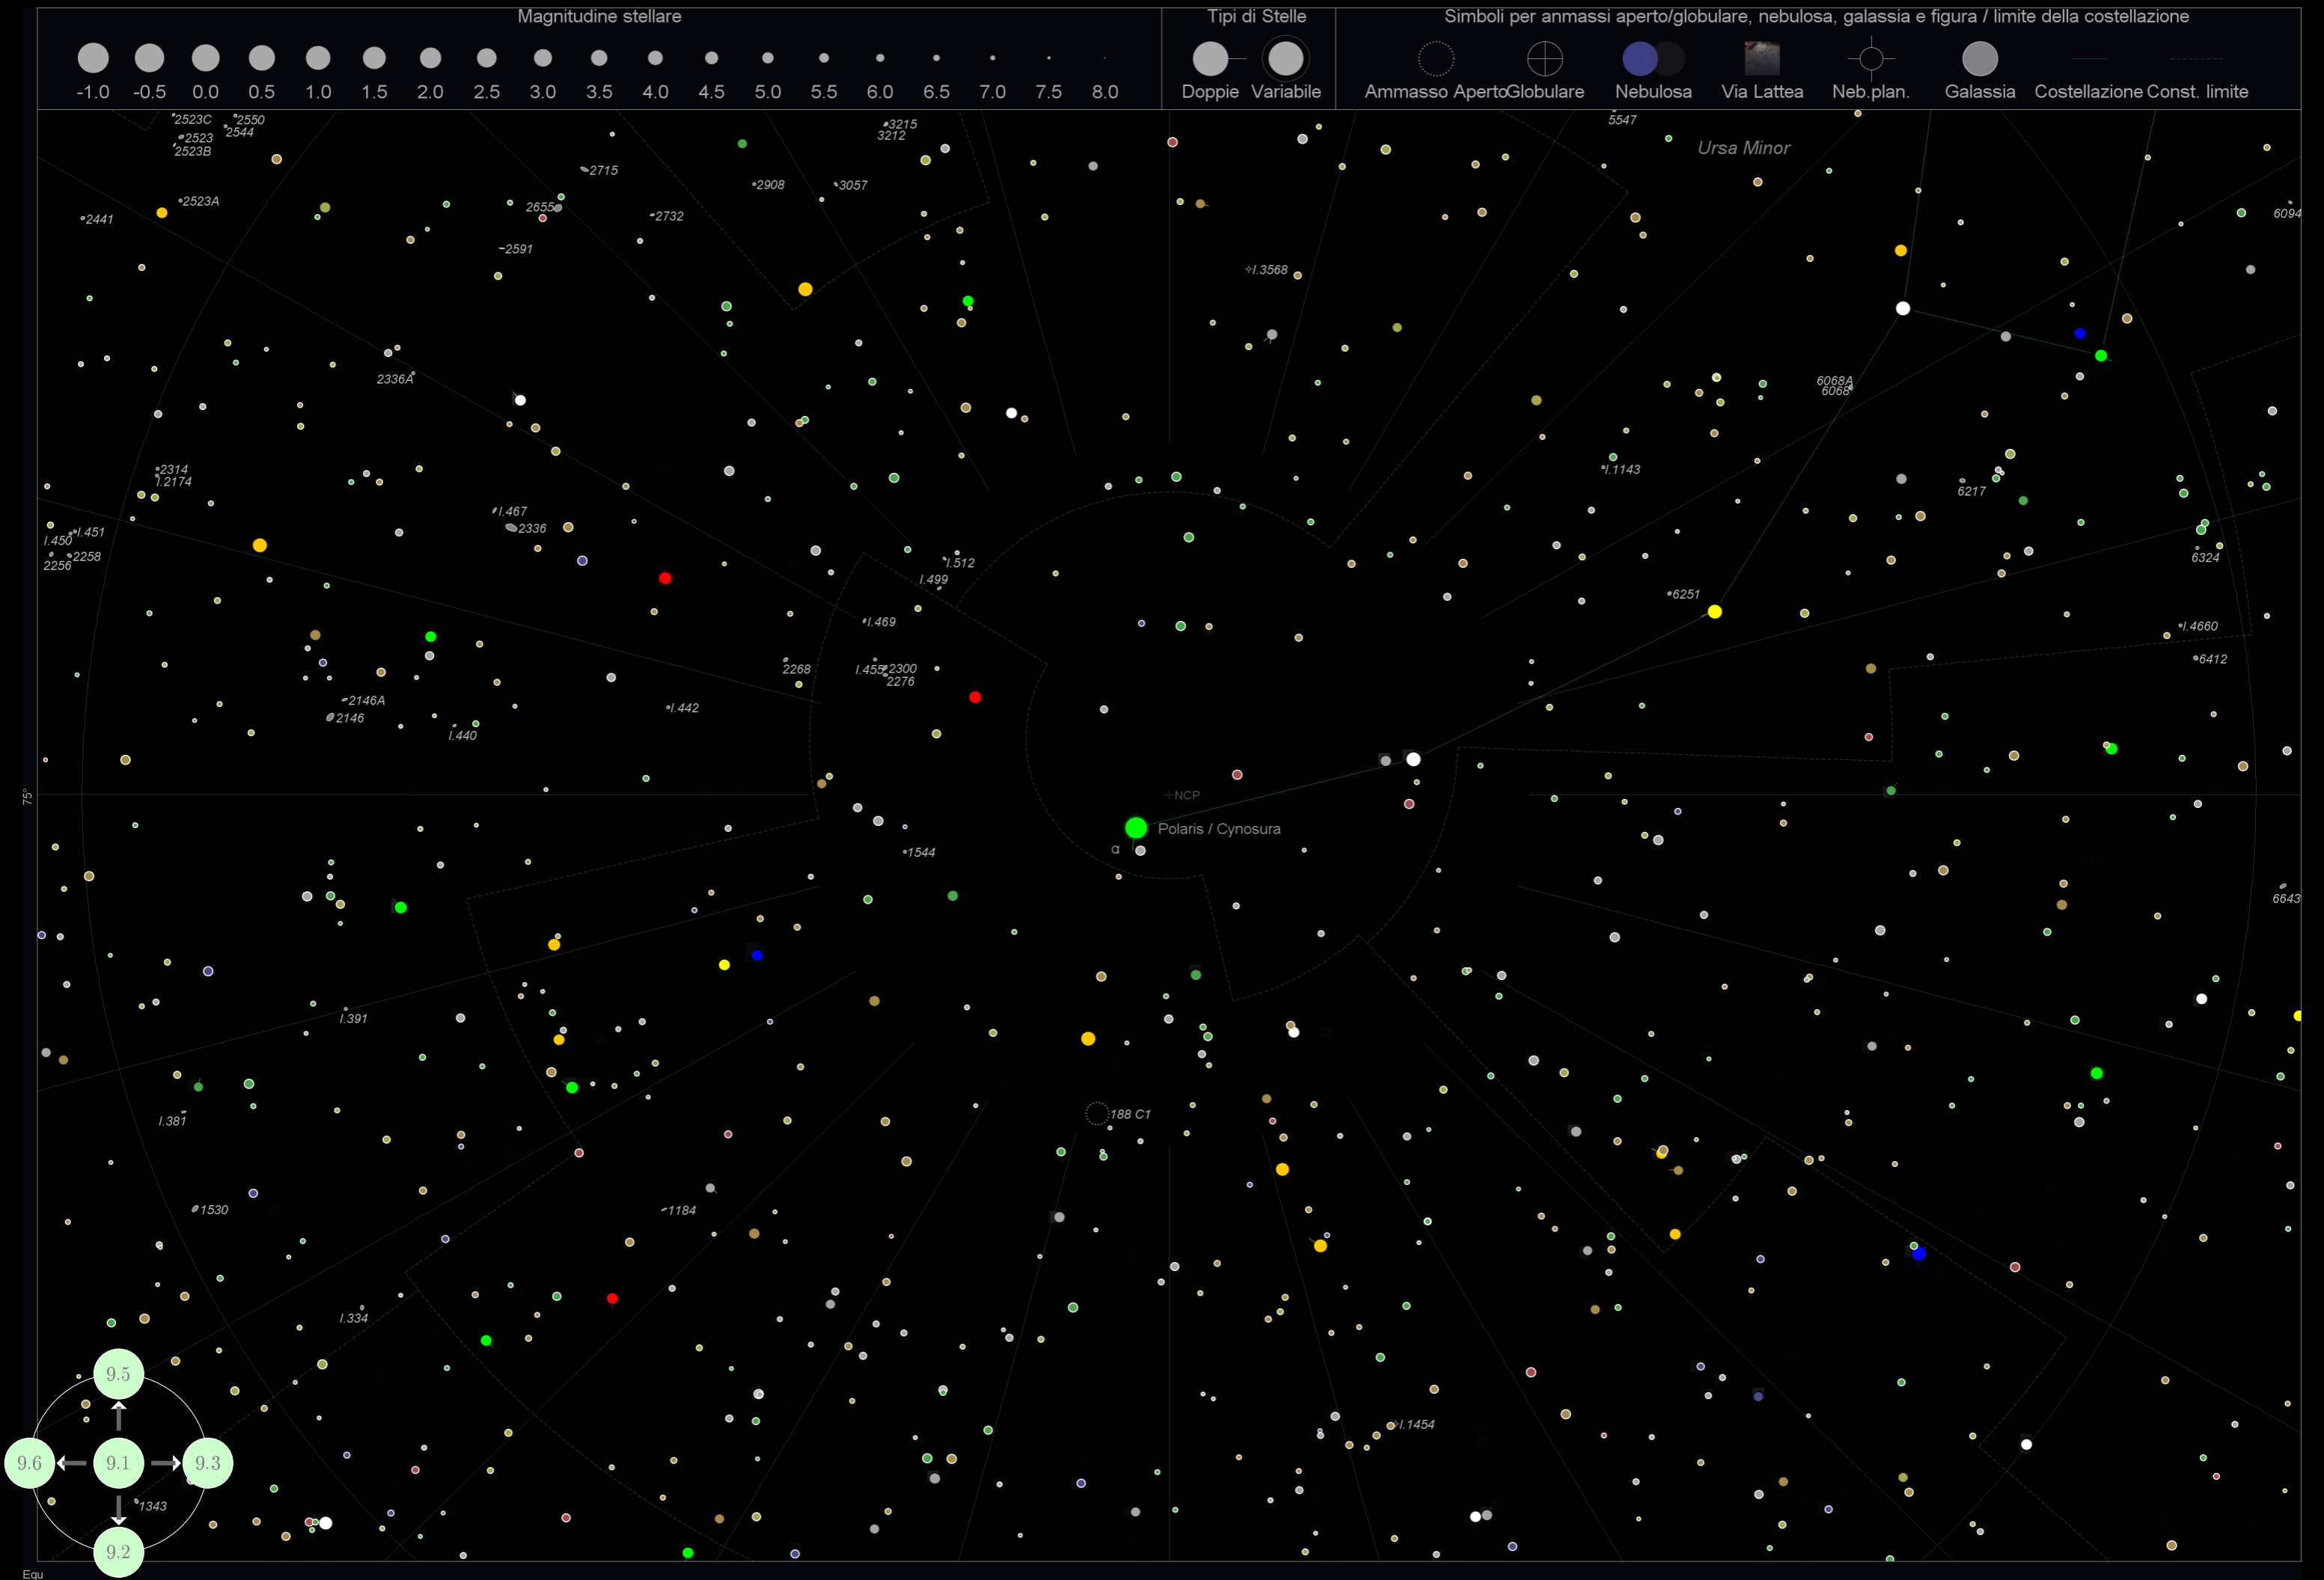

9.1 Mappa 1 25° attorno 0.0h, 90.0° (Ursa Minor)