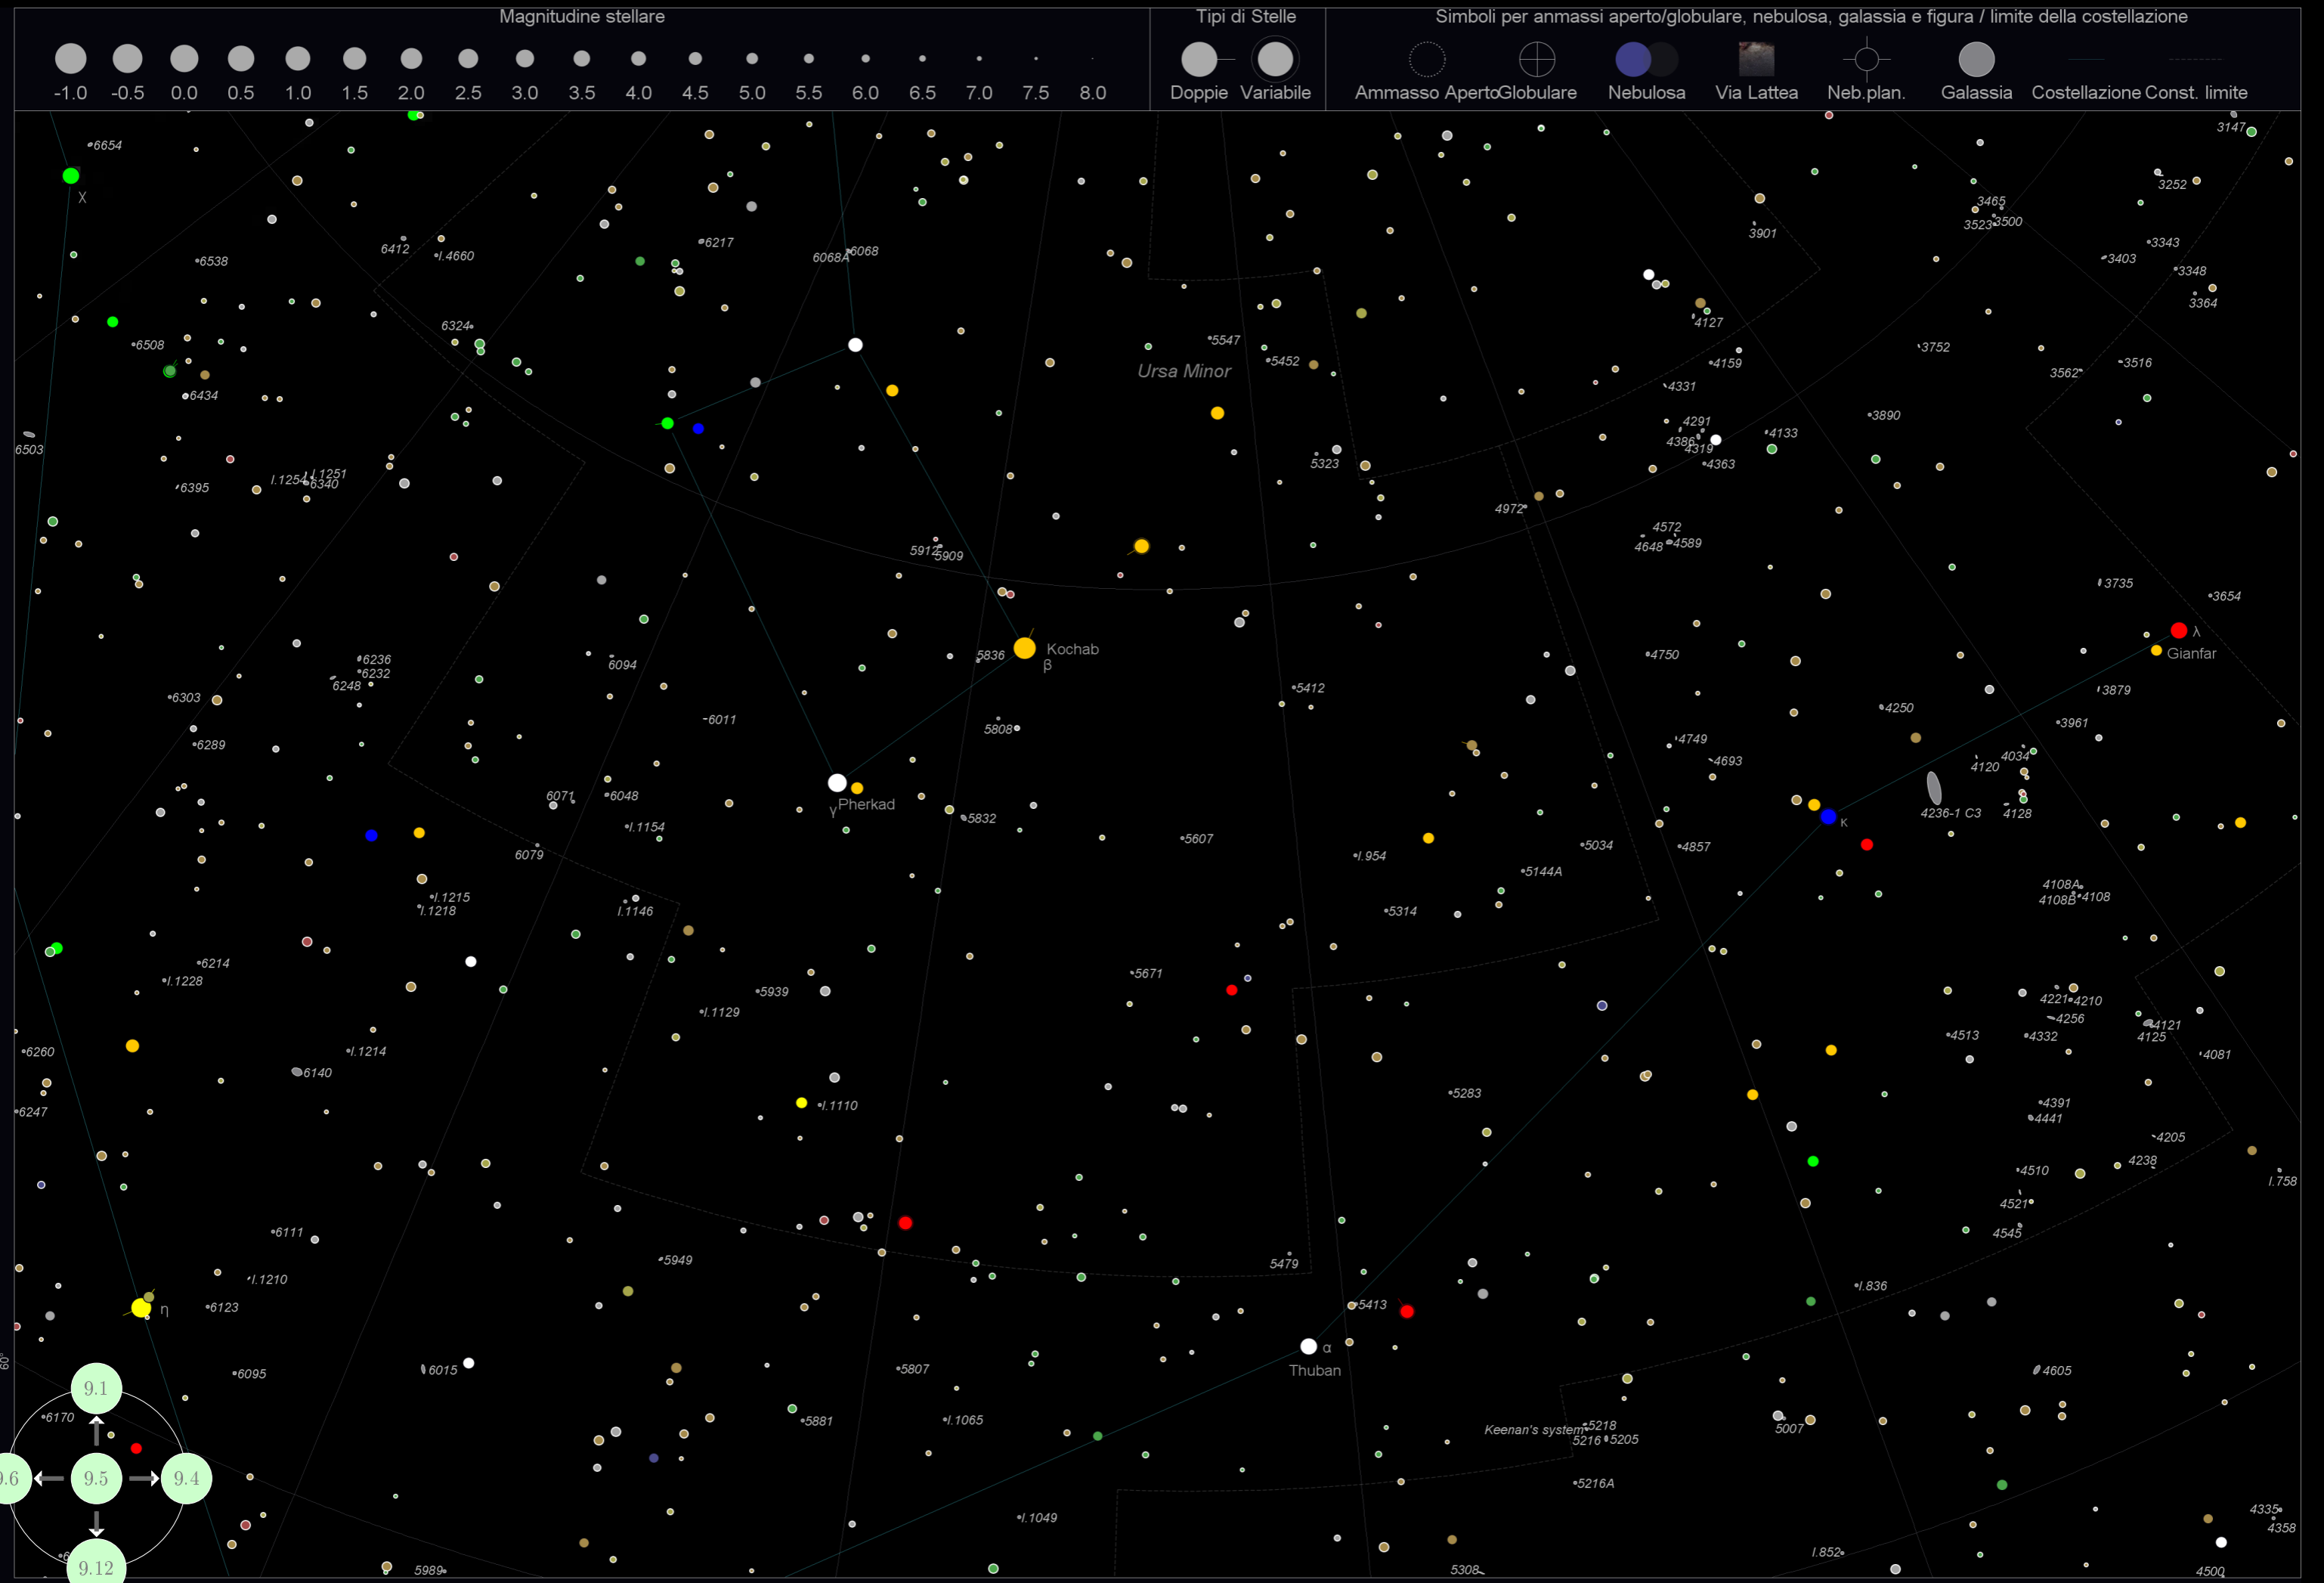

9.5 Mappa 5 25° attorno 14.4h, 72.0° (Ursa Minor)

Magnitudine stellare

Tipi di Stelle

Simboli per ammassi aperto/globulare, nebulosa, galassia e figura / limite della costellazione