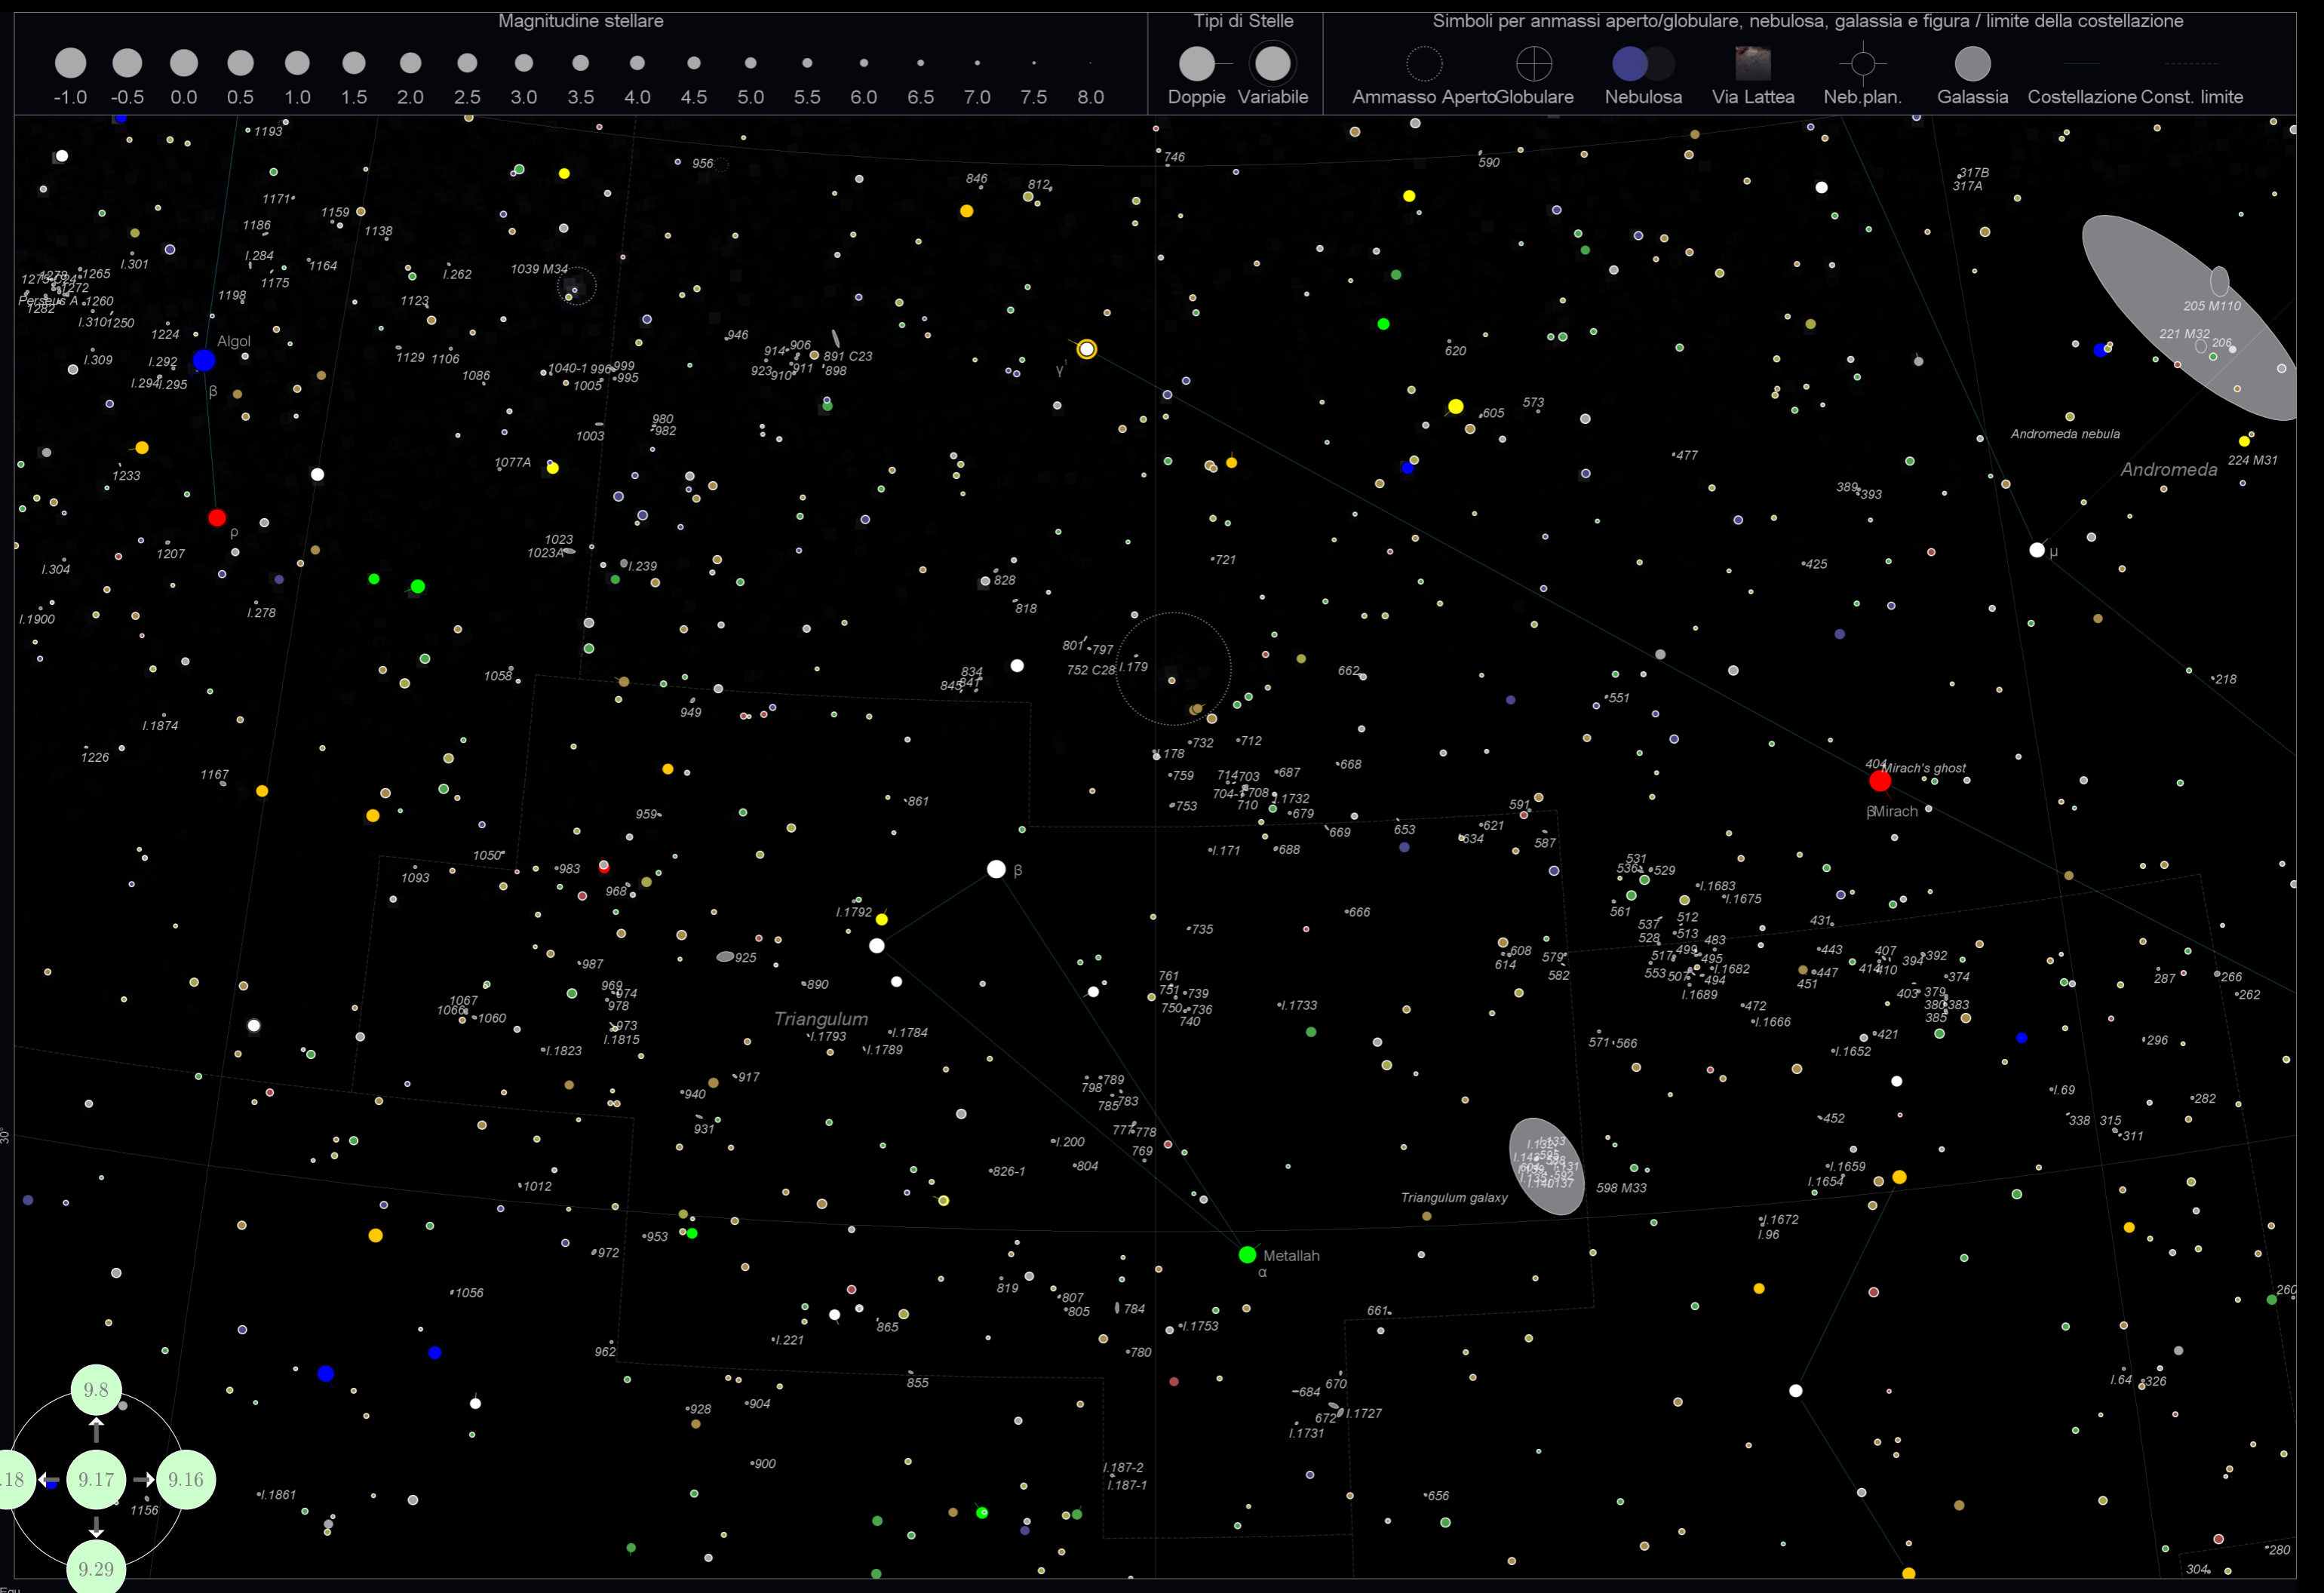

Tabella 6: L'indice delle Novae e Supernovae

Colonna	Descrizione
Nome	Il nome dell'oggetto
Genere	il tipo, Nova oppure Supernova
Ascensione Retta	La posizione RA, relativa all'anno in oggetto
Declinazione	La posizione DEC
Magnitudine	La Magnitudine, alla data della scoperta
Data di osservazione	la data in cui è stata scoperta
Costellazione	La costellazione alla quale la nova/supernova appartiene
Grafico	La mappa alla quale la nova/supernova appartiene

Thuban
α

Gianfar
λ

Equ

9.10 Mappa 10 25° attorno 8.0h, 54.0° (Lynx)

9.11 Mappa 11 25° attorno 10.67h, 54.0° (Ursa Major)

9.13 Mappa 13 25° attorno 16.0h, 54.0° (Draco)

Magnitudine stellare

Tipi di Stelle