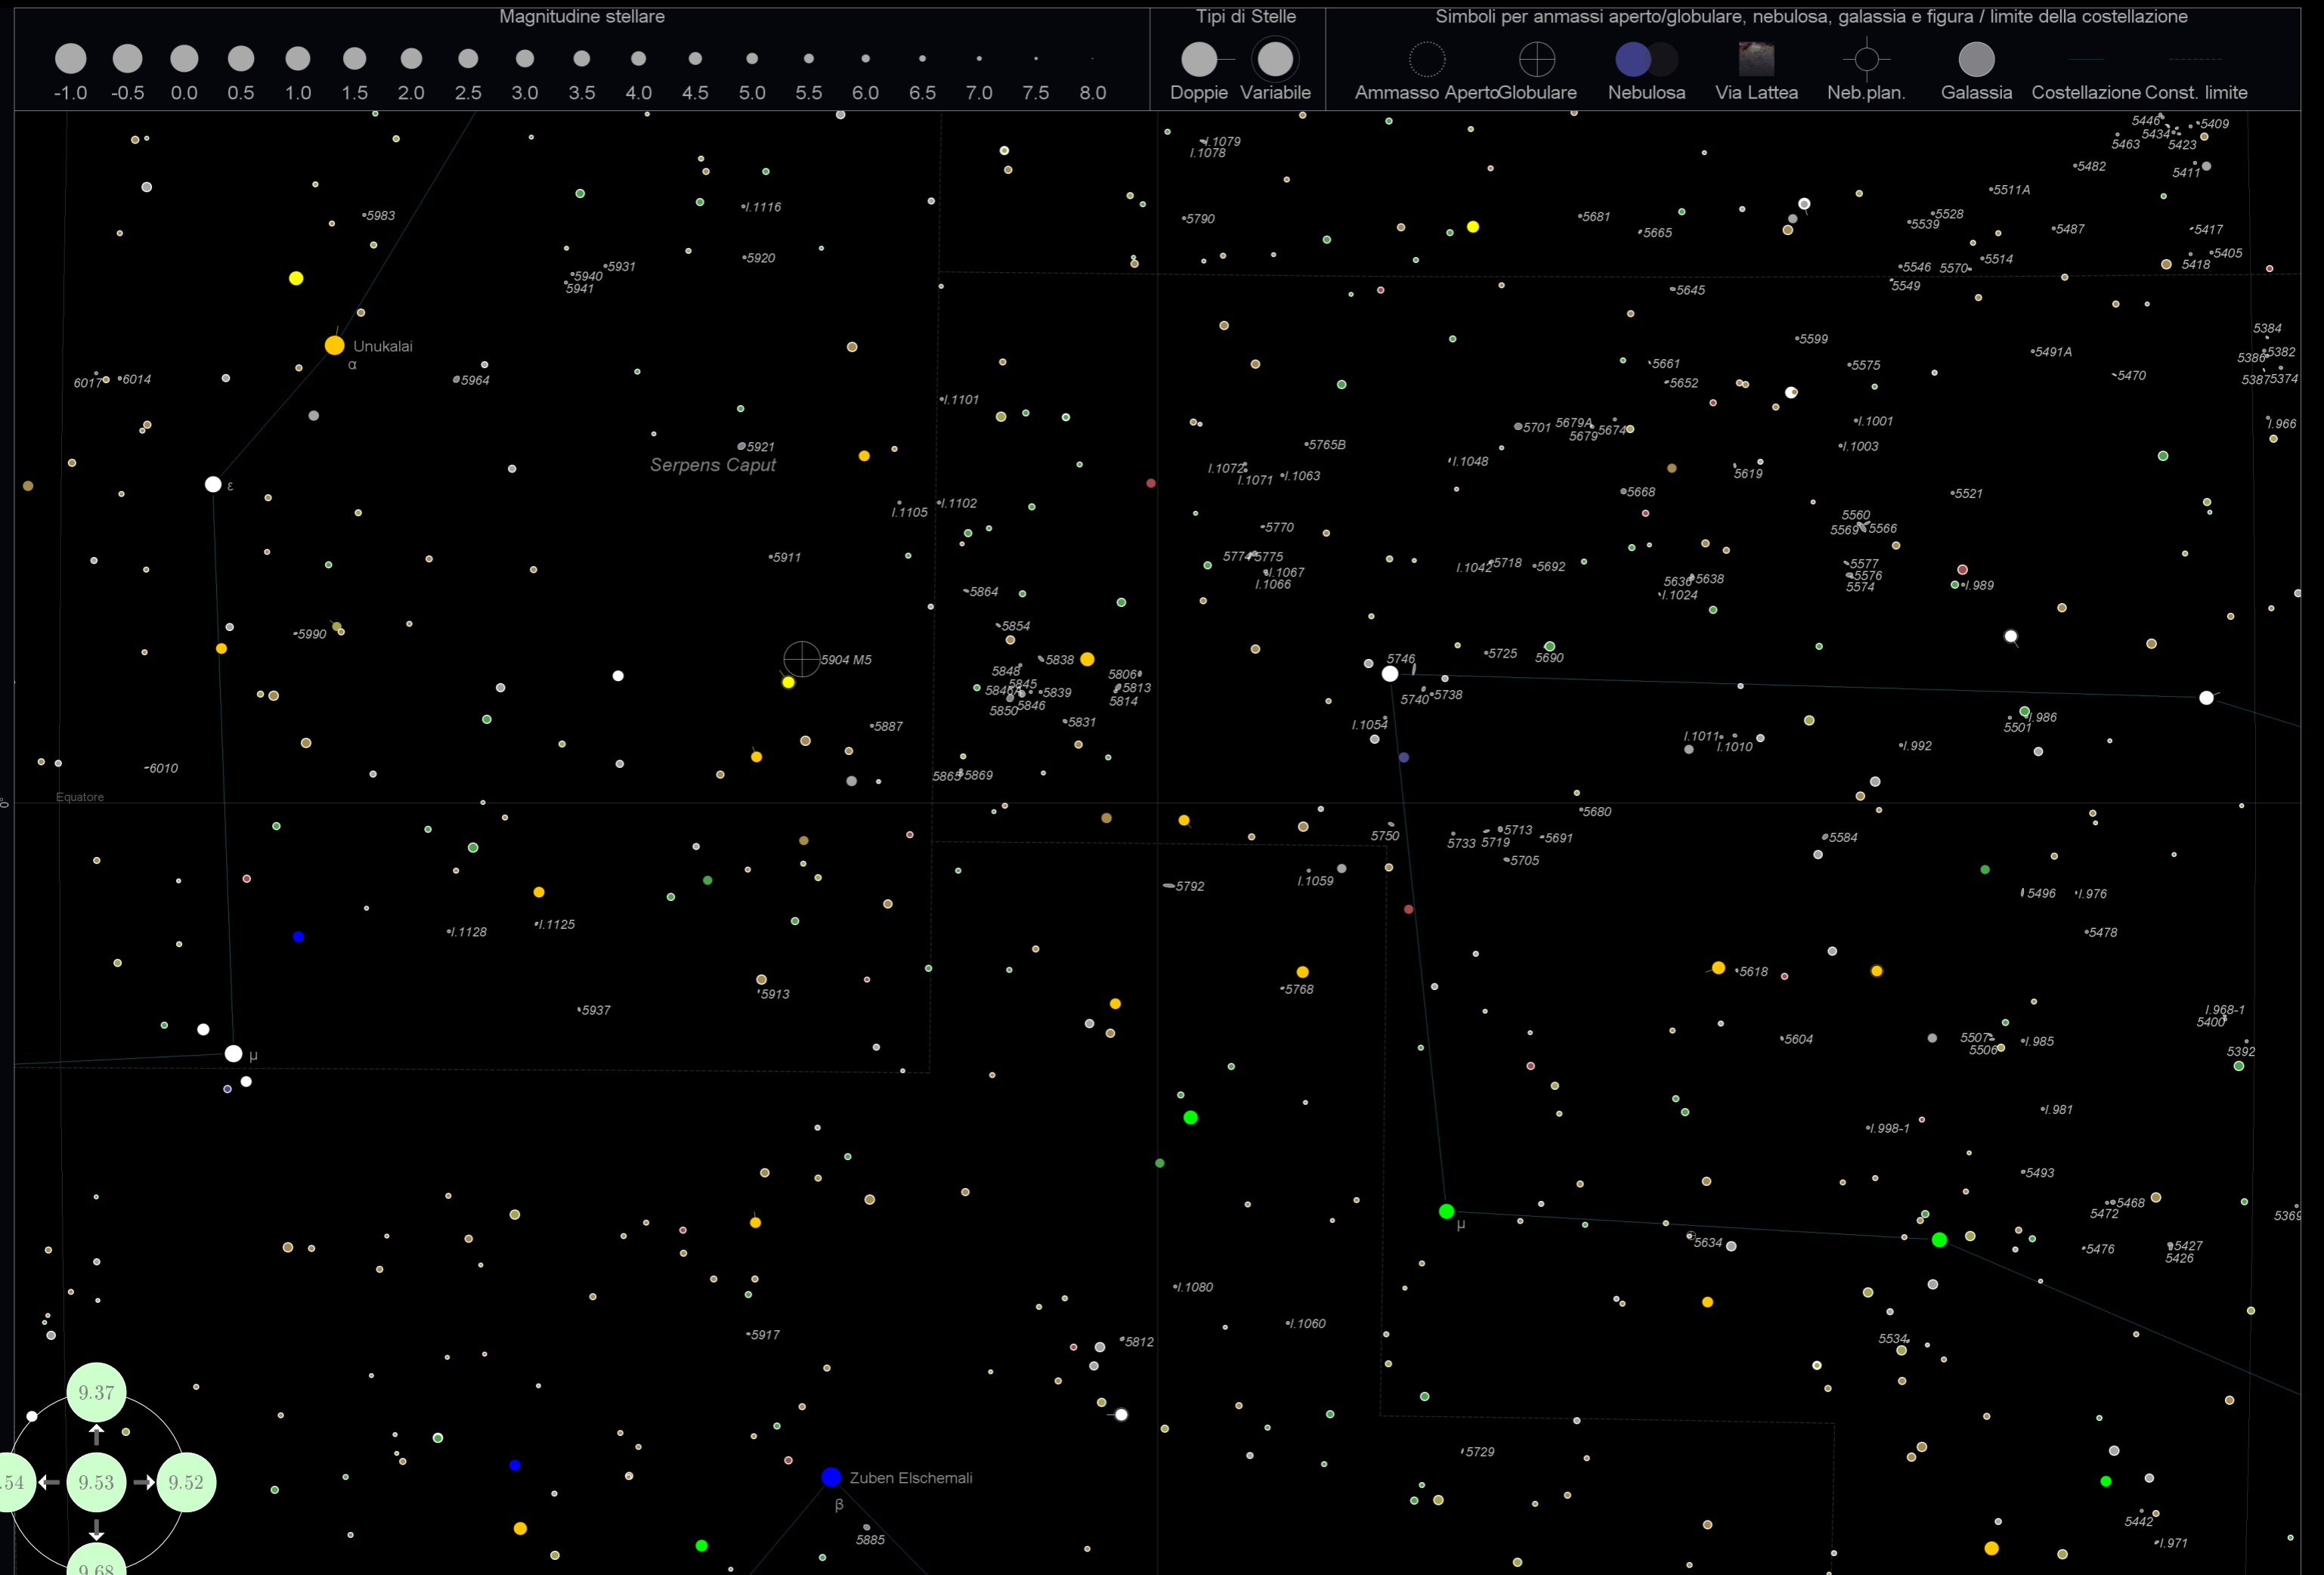

Tipi di Stelle

Simboli per ammassi aperto/globulare, nebulosa, galassia e figura / limite della costellazione

Betelgeuse α

Bellatrix γ

Orion

Mintaka δ

Alnilam ε

Alnitak ζ

β Rigel

κ Saiph

Equatore

Equ

9.64 Mappa 64 25° attorno 8.0h, -18.0° (Puppis)

Magnitudine stellare																Tipi di Stelle		Simboli per ammassi aperto/globulare, nebulosa, galassia e figura / limite della costellazione										
-1.0	-0.5	0.0	0.5	1.0	1.5	2.0	2.5	3.0	3.5	4.0	4.5	5.0	5.5	6.0	6.5	7.0	7.5	8.0	Doppie	Variabile	Ammasso Aperto	Globulare	Nebulosa	Via Lattea	Neb.plan.	Galassia	Costellazione	Const. limite

Magnitudine stellare

Tipi di Stelle

Simboli per ammassi aperto/globulare, nebulosa, galassia e figura / limite della costellazione

Magnitudine stellare

Tipi di Stelle

Simboli per ammassi aperto/globulare, nebulosa, galassia e figura / limite della costellazione