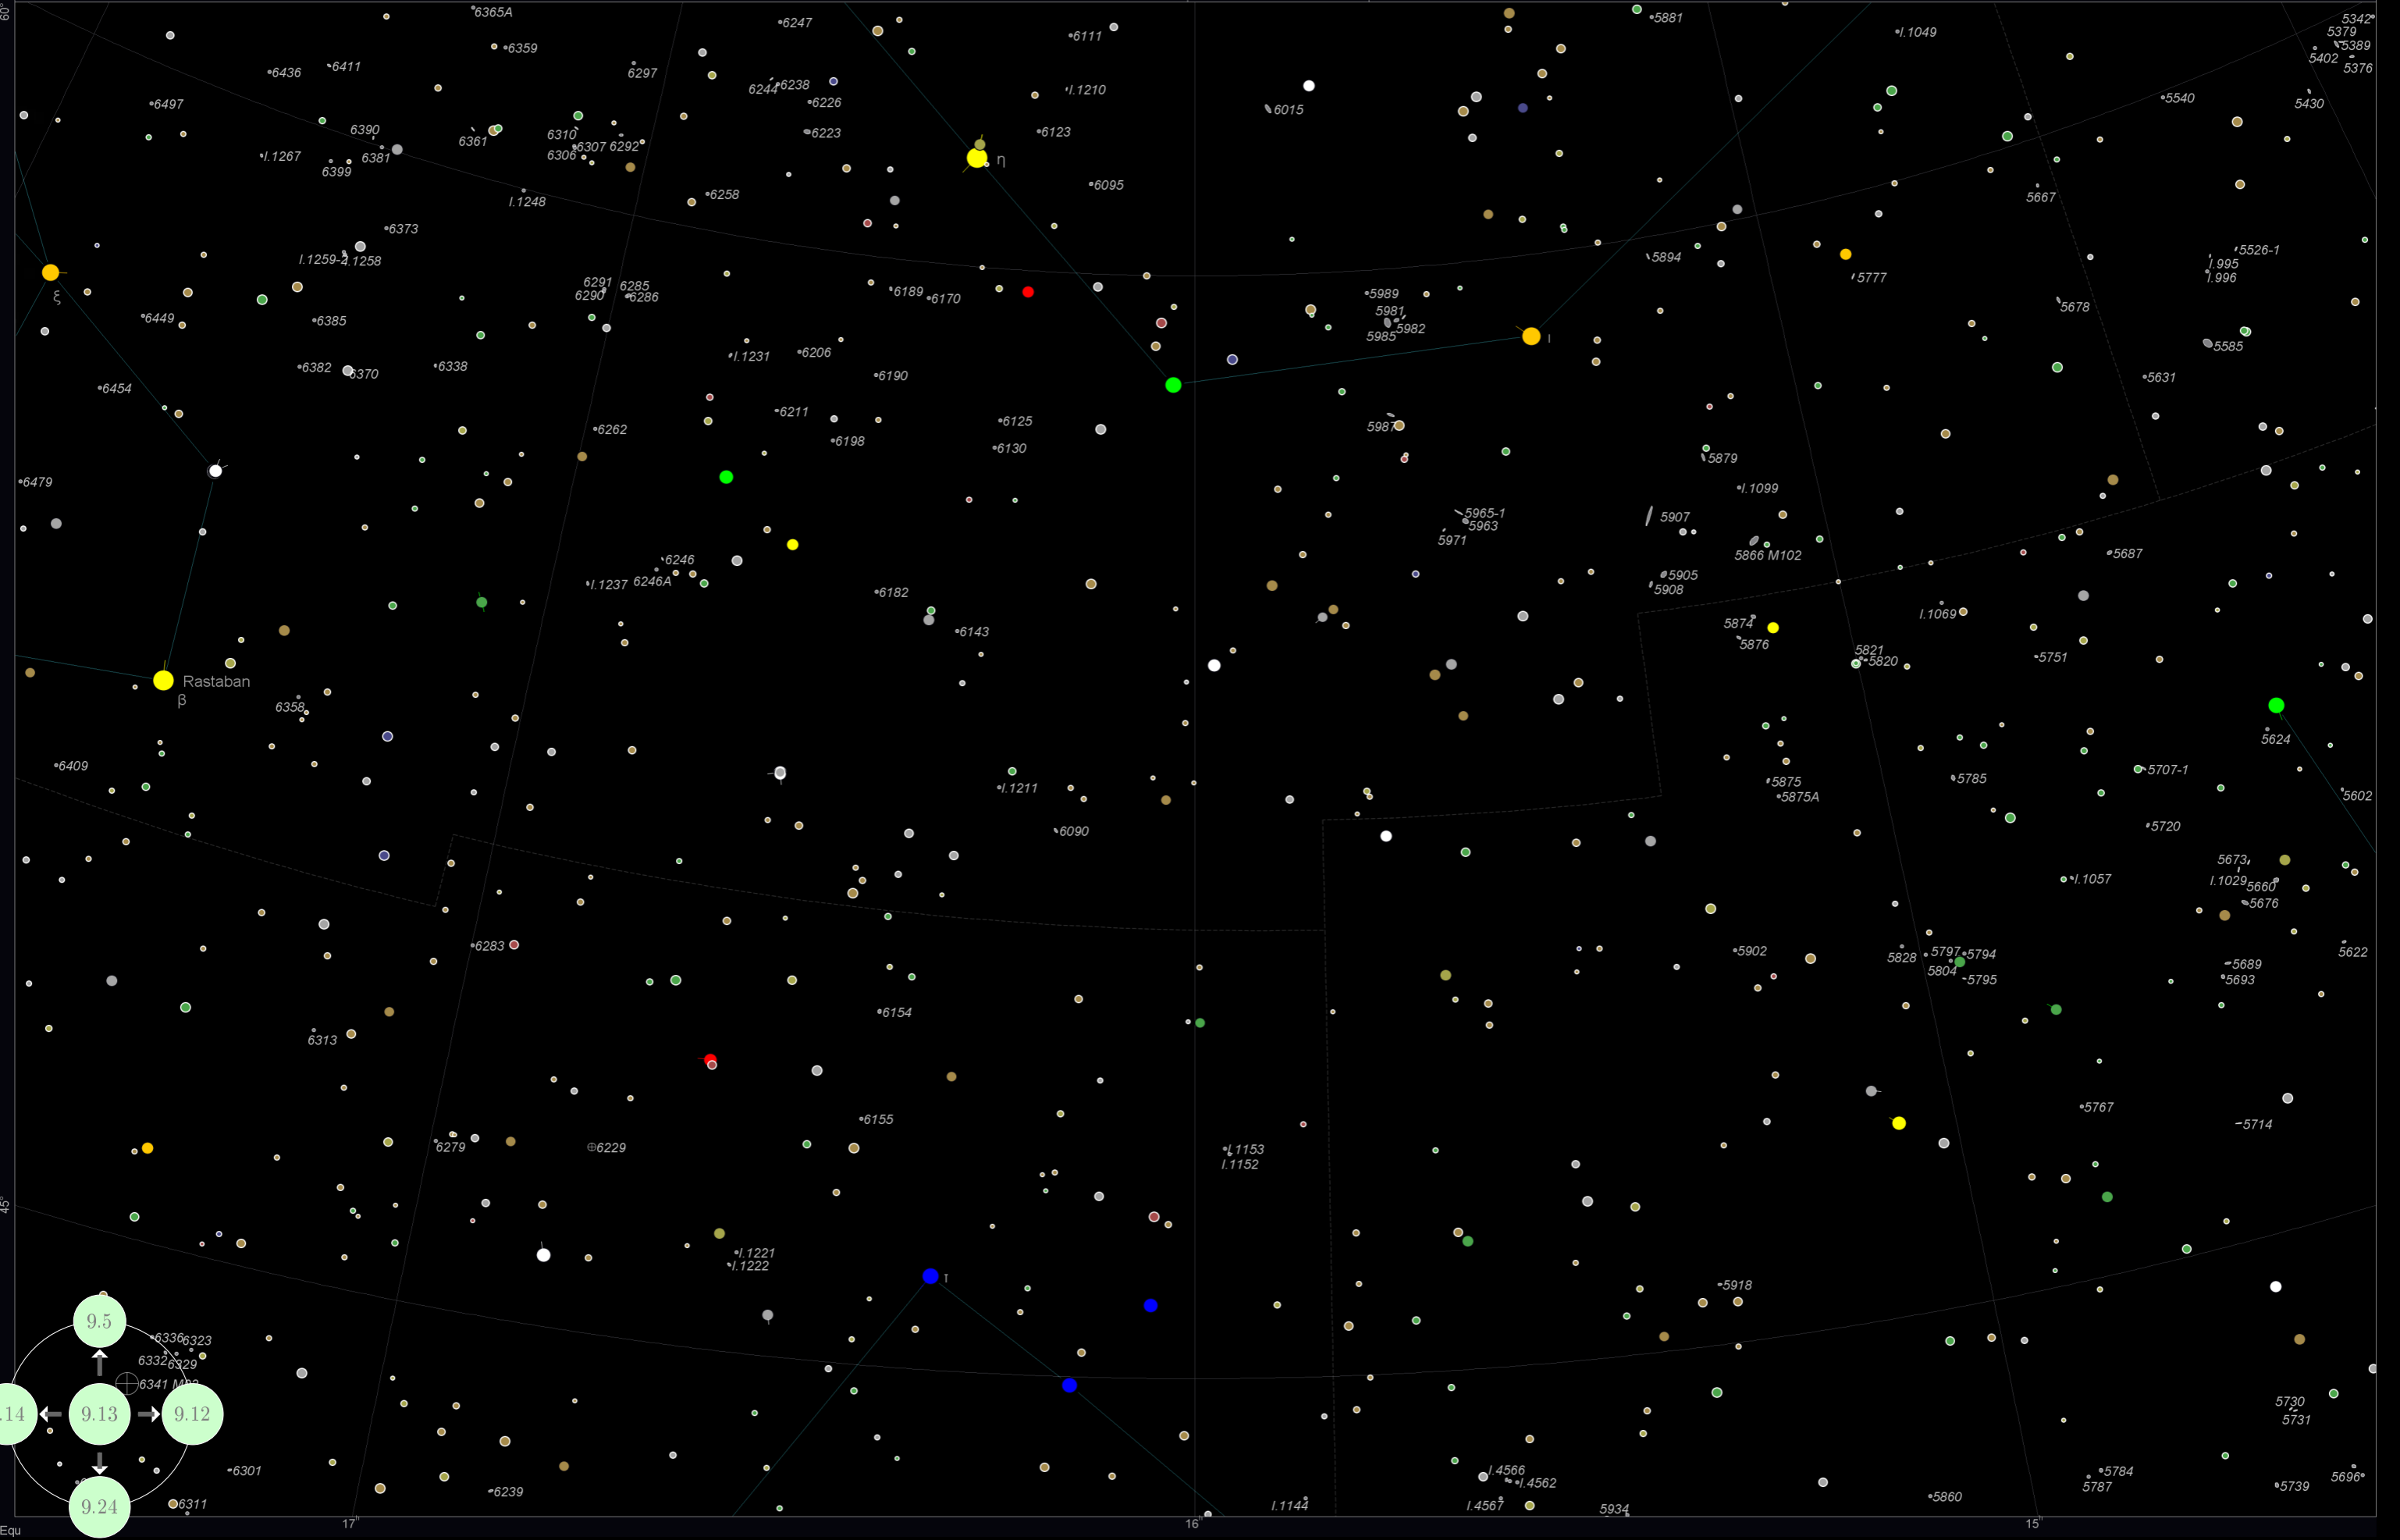

9.13 Mappa 13 25° attorno 16.0h, 54.0° (Draco)