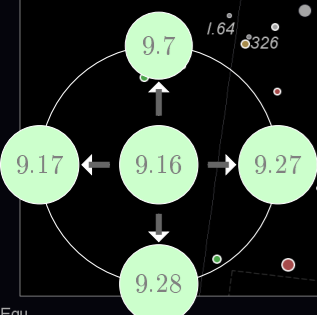

La lista di Oggetti di Profondo Cielo, contenuti in ogni mappa, sono indicati in un indice, qui descritto. }

Tabella 4: L'Indice degli Oggetti di Profondo Cielo

Colonna	Descrizione
Nome	Il nome dell'oggetto, secondo lo standard NGC (o MGC)
Ascensione Retta	RA dell'oggetto, relativo all'anno indicato
Declinazione	The DEC dell'oggetto
Mag.	La Magnitude visuale, se disponibile
Genere	Il Tipo, se disponibile
Raggio angolare (°)	Il raggio angolare, in gradi
Costellazione	La costellazione alla quale l'oggetto appartiene
Note	Note varie, ad es. nomi alternativi

Thuban
α

Gianfar
λ

Equ

9.10 Mappa 10 25° attorno 8.0h, 54.0° (Lynx)

9.11 Mappa 11 25° attorno 10.67h, 54.0° (Ursa Major)

9.13 Mappa 13 25° attorno 16.0h, 54.0° (Draco)

Magnitudine stellare

Tipi di Stelle