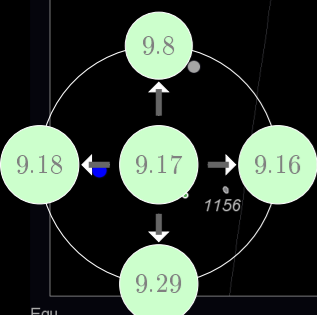

Thuban
α

Gianfar
λ

Equ

9.10 Mappa 10 25° attorno 8.0h, 54.0° (Lynx)

9.11 Mappa 11 25° attorno 10.67h, 54.0° (Ursa Major)

9.13 Mappa 13 25° attorno 16.0h, 54.0° (Draco)

Magnitudine stellare

Tipi di Stelle