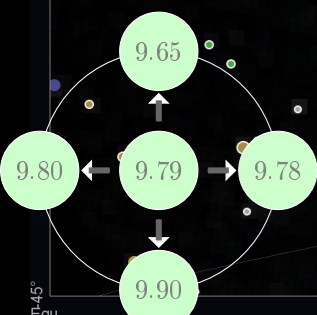

β Rigel

κ Saiph

Equatore

Equ

9.64 Mappa 64 25° attorno 8.0h, -18.0° (Puppis)

Magnitudine stellare																Tipi di Stelle		Simboli per ammassi aperto/globulare, nebulosa, galassia e figura / limite della costellazione										
-1.0	-0.5	0.0	0.5	1.0	1.5	2.0	2.5	3.0	3.5	4.0	4.5	5.0	5.5	6.0	6.5	7.0	7.5	8.0	Doppie	Variabile	Ammasso Aperto	Globulare	Nebulosa	Via Lattea	Neb.plan.	Galassia	Costellazione	Const. limite