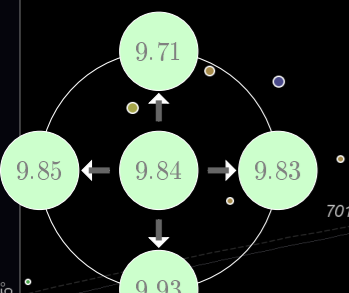

β Rigel

κ Saiph

Equatore

Equ

9.64 Mappa 64 25° attorno 8.0h, -18.0° (Puppis)

Magnitudine stellare																Tipi di Stelle		Simboli per ammassi aperto/globulare, nebulosa, galassia e figura / limite della costellazione										
-1.0	-0.5	0.0	0.5	1.0	1.5	2.0	2.5	3.0	3.5	4.0	4.5	5.0	5.5	6.0	6.5	7.0	7.5	8.0	Doppie	Variabile	Ammasso Aperto	Globulare	Nebulosa	Via Lattea	Neb.plan.	Galassia	Costellazione	Const. limite

Magnitudine stellare

Tipi di Stelle

Simboli per ammassi aperto/globulare, nebulosa, galassia e figura / limite della costellazione

Magnitudine stellare

Tipi di Stelle

Simboli per ammassi aperto/globulare, nebulosa, galassia e figura / limite della costellazione