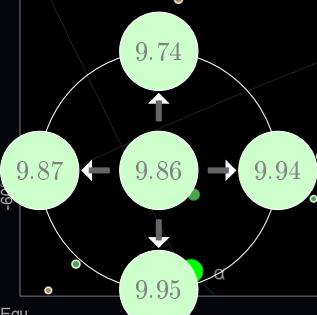

La lista di Oggetti di Profondo Cielo, contenuti in ogni mappa, sono indicati in un indice, qui descritto. }

Tabella 4: L'Indice degli Oggetti di Profondo Cielo

Colonna	Descrizione
Nome	Il nome dell'oggetto, secondo lo standard NGC (o MGC)
Ascensione Retta	RA dell'oggetto, relativo all'anno indicato
Declinazione	The DEC dell'oggetto
Mag.	La Magnitude visuale, se disponibile
Genere	Il Tipo, se disponibile
Raggio angolare (°)	Il raggio angolare, in gradi
Costellazione	La costellazione alla quale l'oggetto appartiene
Note	Note varie, ad es. nomi alternativi

Magnitudine stellare

Tipi di Stelle

Simboli per ammassi aperto/globulare, nebulosa, galassia e figura / limite della costellazione

Magnitudine stellare

Tipi di Stelle

Simboli per ammassi aperto/globulare, nebulosa, galassia e figura / limite della costellazione