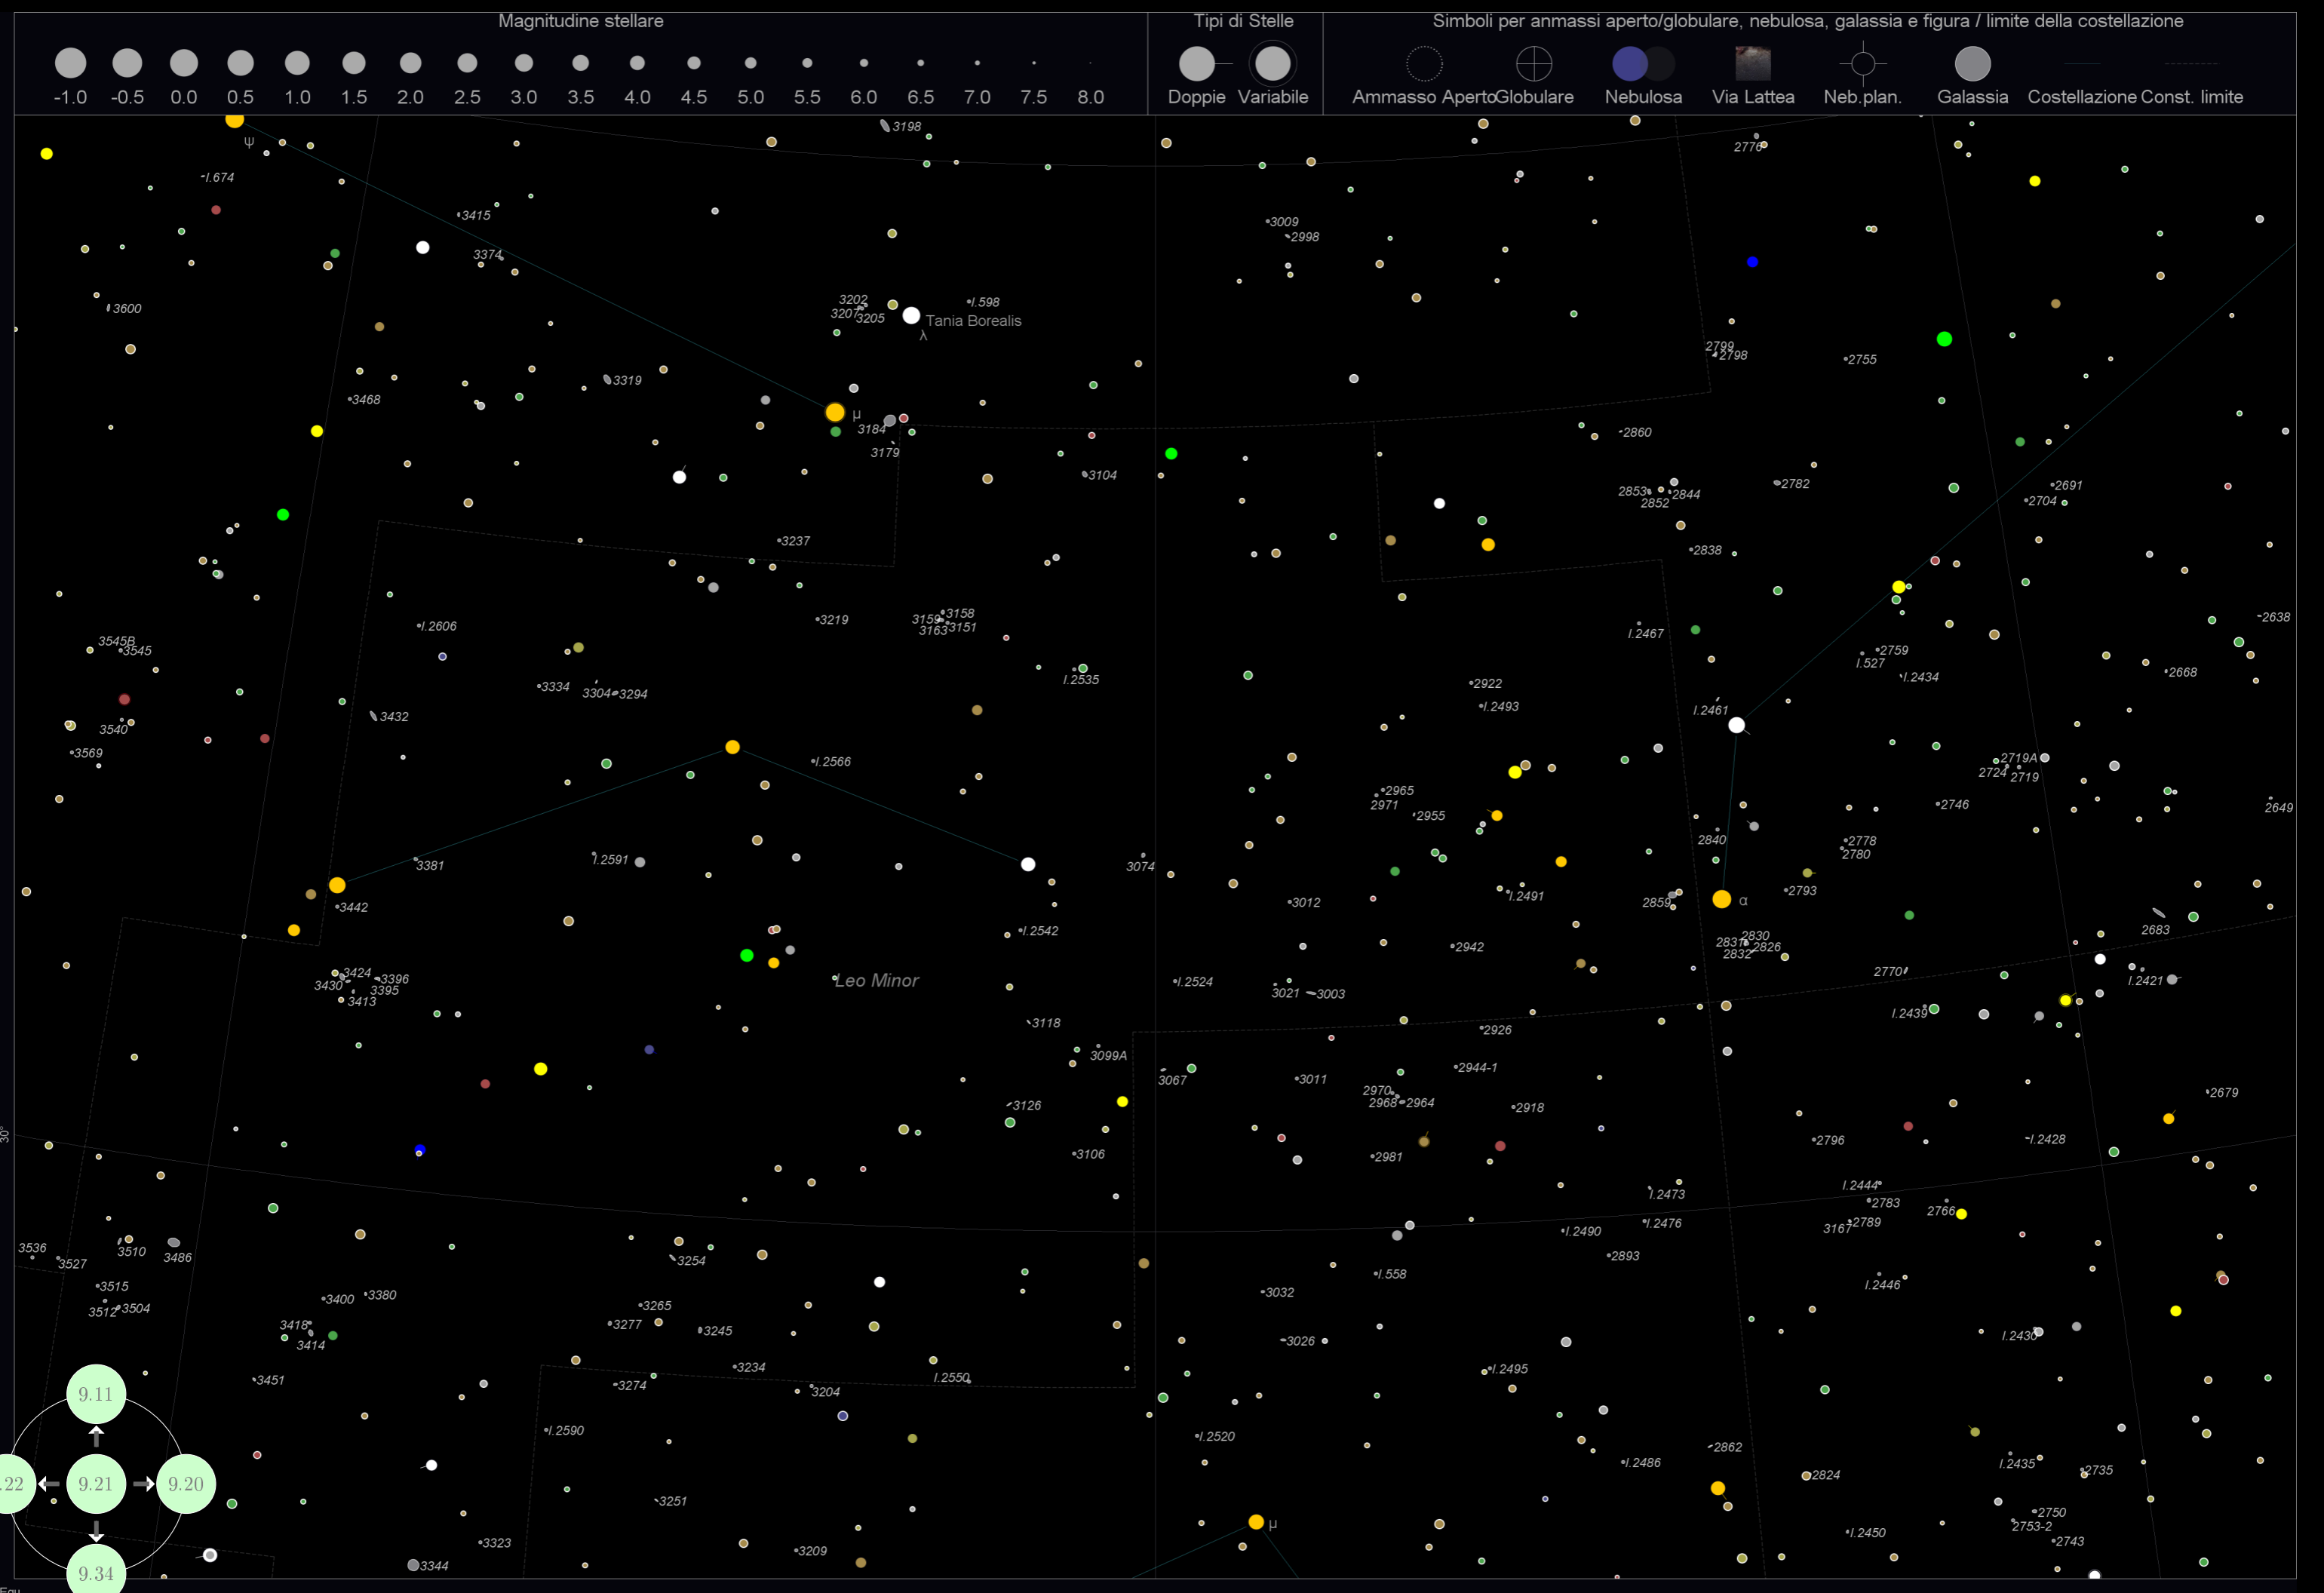

Tabella 6: L'indice delle Novae e Supernovae

Colonna	Descrizione
Nome	Il nome dell'oggetto
Genere	il tipo, Nova oppure Supernova
Ascensione Retta	La posizione RA, relativa all'anno in oggetto
Declinazione	La posizione DEC
Magnitudine	La Magnitudine, alla data della scoperta
Data di osservazione	la data in cui è stata scoperta
Costellazione	La costellazione alla quale la nova/supernova appartiene
Grafico	La mappa alla quale la nova/supernova appartiene

Thuban
α

Gianfar
λ

Equ

9.10 Mappa 10 25° attorno 8.0h, 54.0° (Lynx)

9.11 Mappa 11 25° attorno 10.67h, 54.0° (Ursa Major)

9.13 Mappa 13 25° attorno 16.0h, 54.0° (Draco)

Magnitudine stellare

Tipi di Stelle