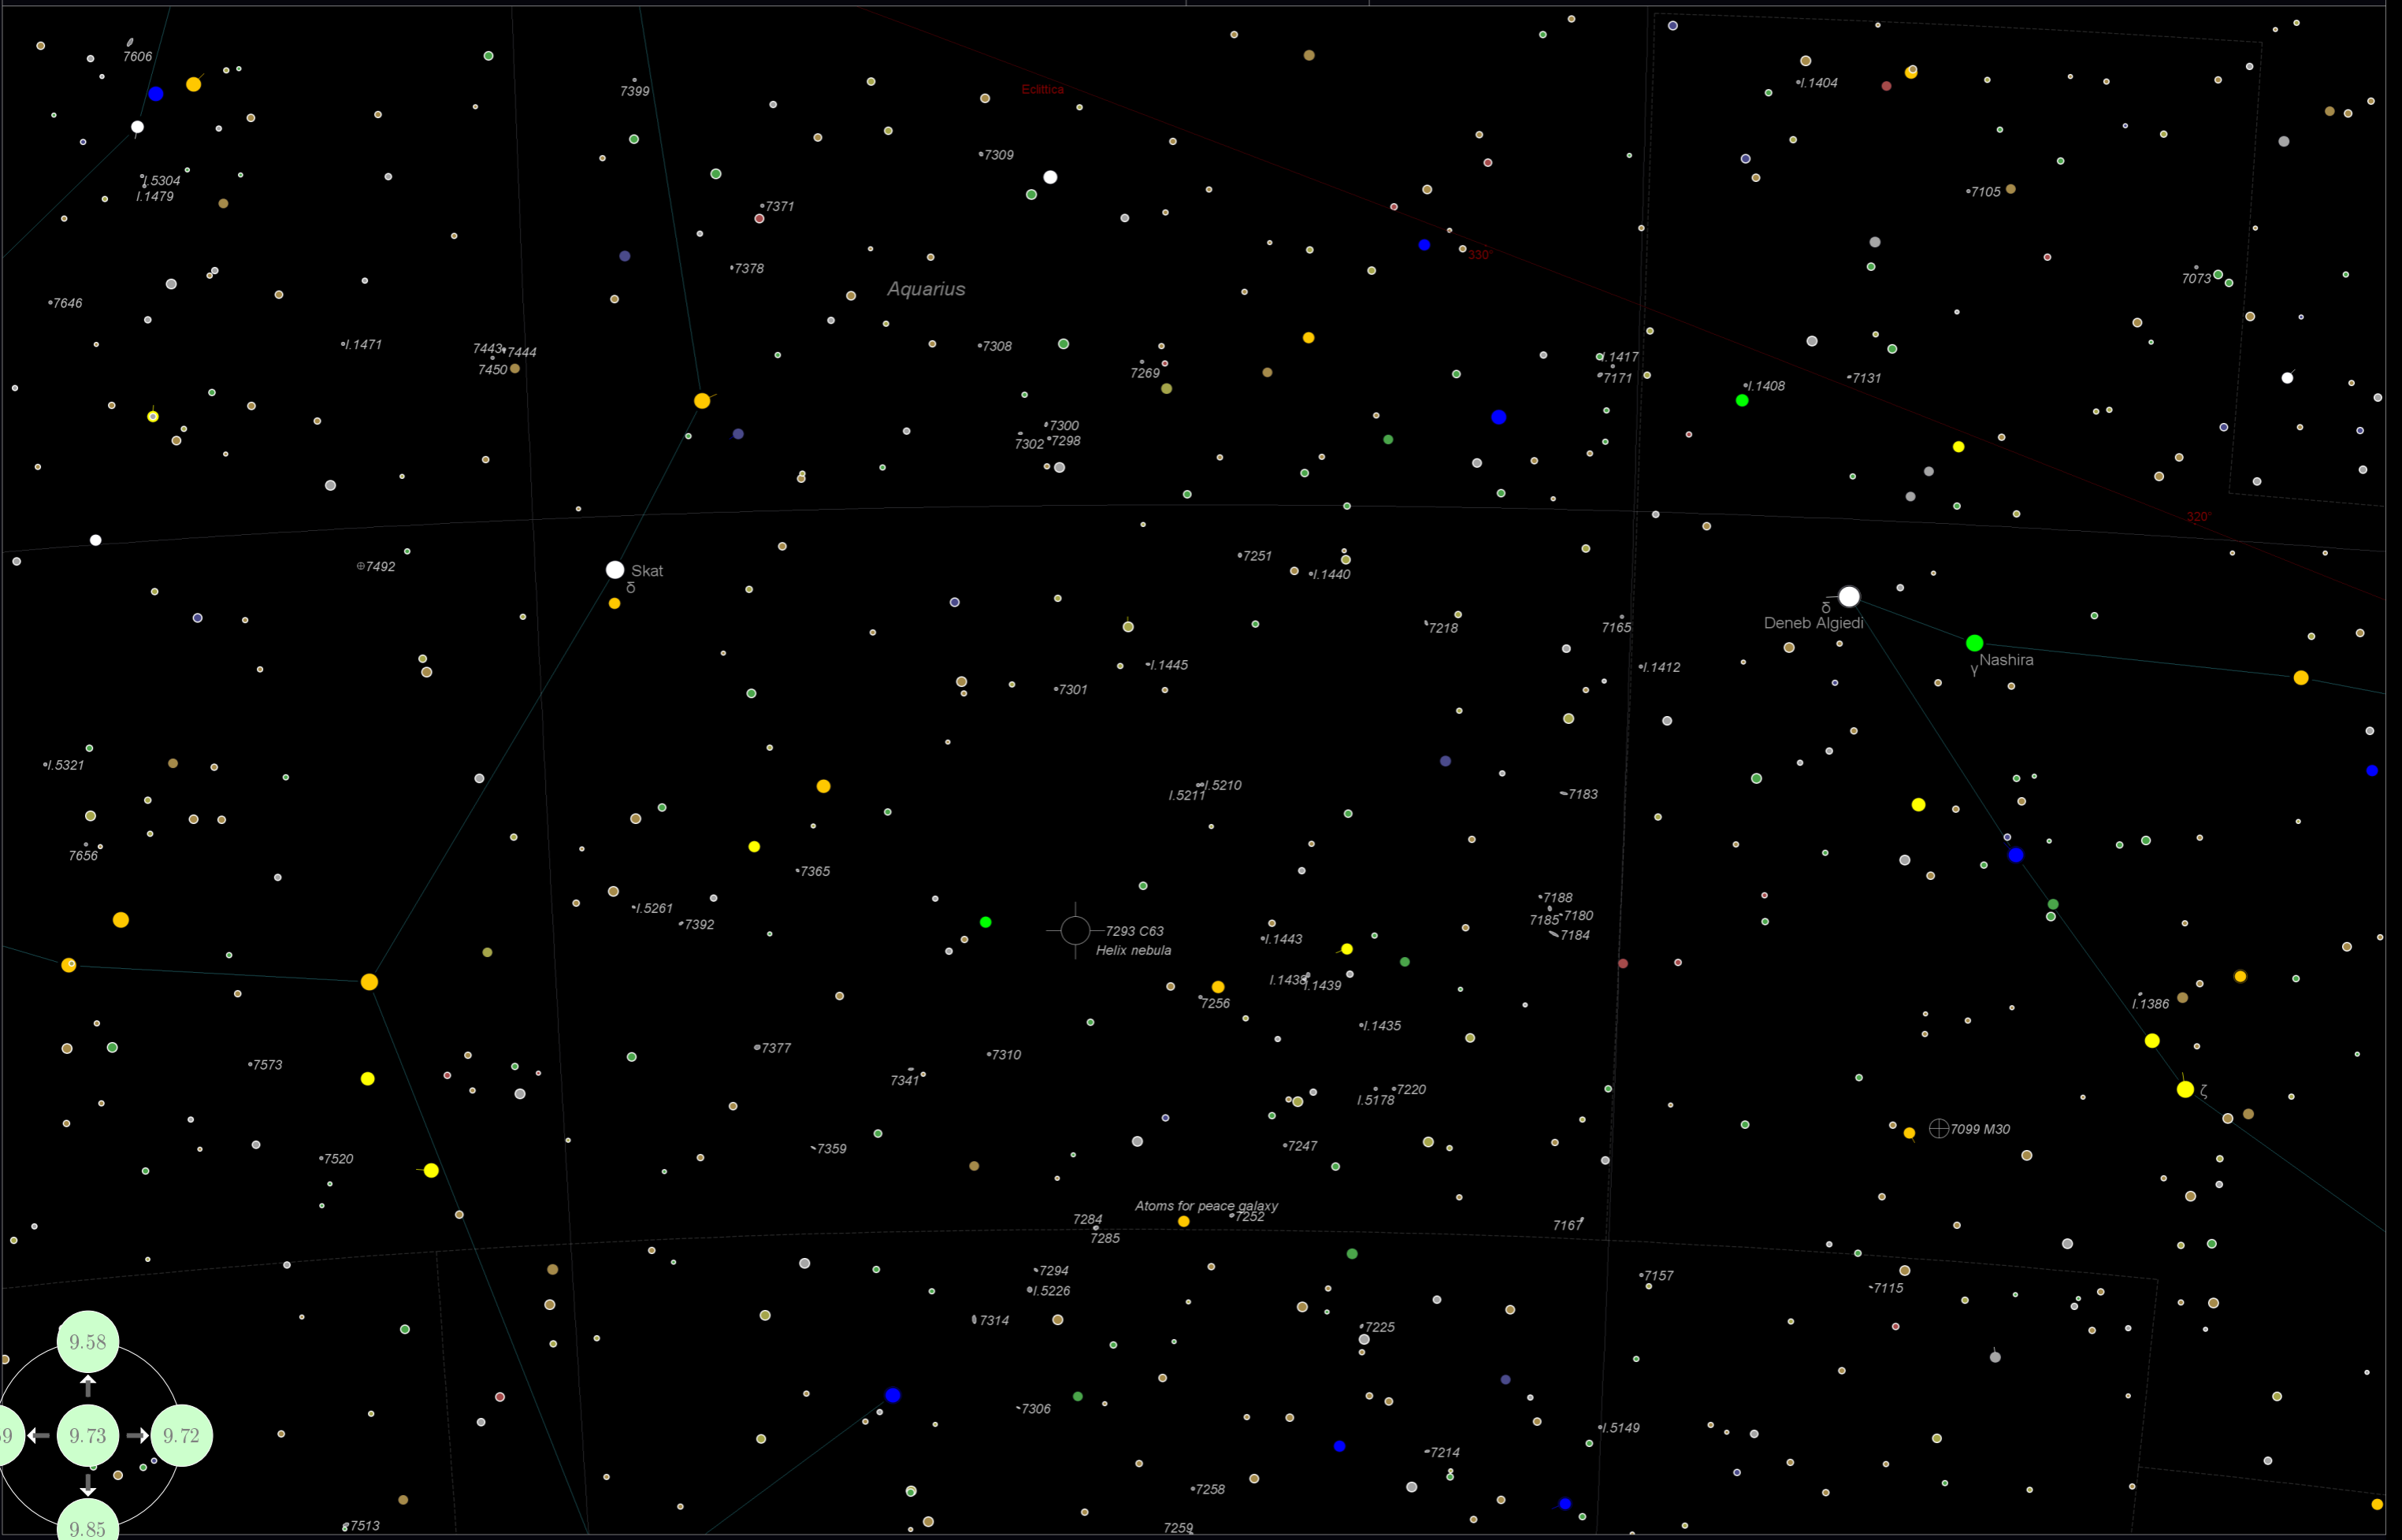

Magnitudine stellare																Tipi di Stelle		Simboli per ammassi aperto/globulare, nebulosa, galassia e figura / limite della costellazione										
-1.0	-0.5	0.0	0.5	1.0	1.5	2.0	2.5	3.0	3.5	4.0	4.5	5.0	5.5	6.0	6.5	7.0	7.5	8.0	Doppie	Variabile	Ammasso Aperto	Globulare	Nebulosa	Via Lattea	Neb.plan.	Galassia	Costellazione	Const. limite