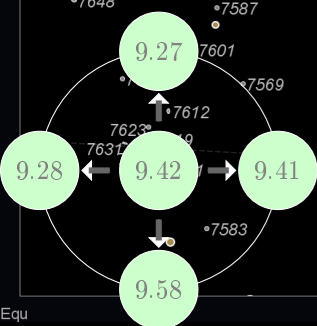

Magnitudine stellare

Tipi di Stelle

Simboli per ammassi aperto/globulare, nebulosa, galassia e figura / limite della costellazione

Pegasus

Markab α

Homam ζ

Enif ε

Magnitudine stellare