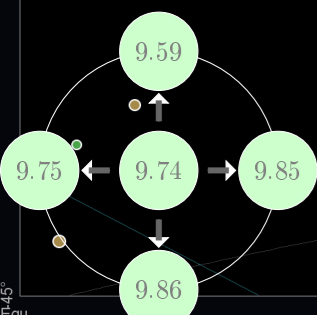

β Rigel

κ Saiph

Equatore

Equ

9.64 Mappa 64 25° attorno 8.0h, -18.0° (Puppis)

Magnitudine stellare																Tipi di Stelle		Simboli per ammassi aperto/globulare, nebulosa, galassia e figura / limite della costellazione										
-1.0	-0.5	0.0	0.5	1.0	1.5	2.0	2.5	3.0	3.5	4.0	4.5	5.0	5.5	6.0	6.5	7.0	7.5	8.0	Doppie	Variabile	Ammasso Aperto	Globulare	Nebulosa	Via Lattea	Neb.plan.	Galassia	Costellazione	Const. limite