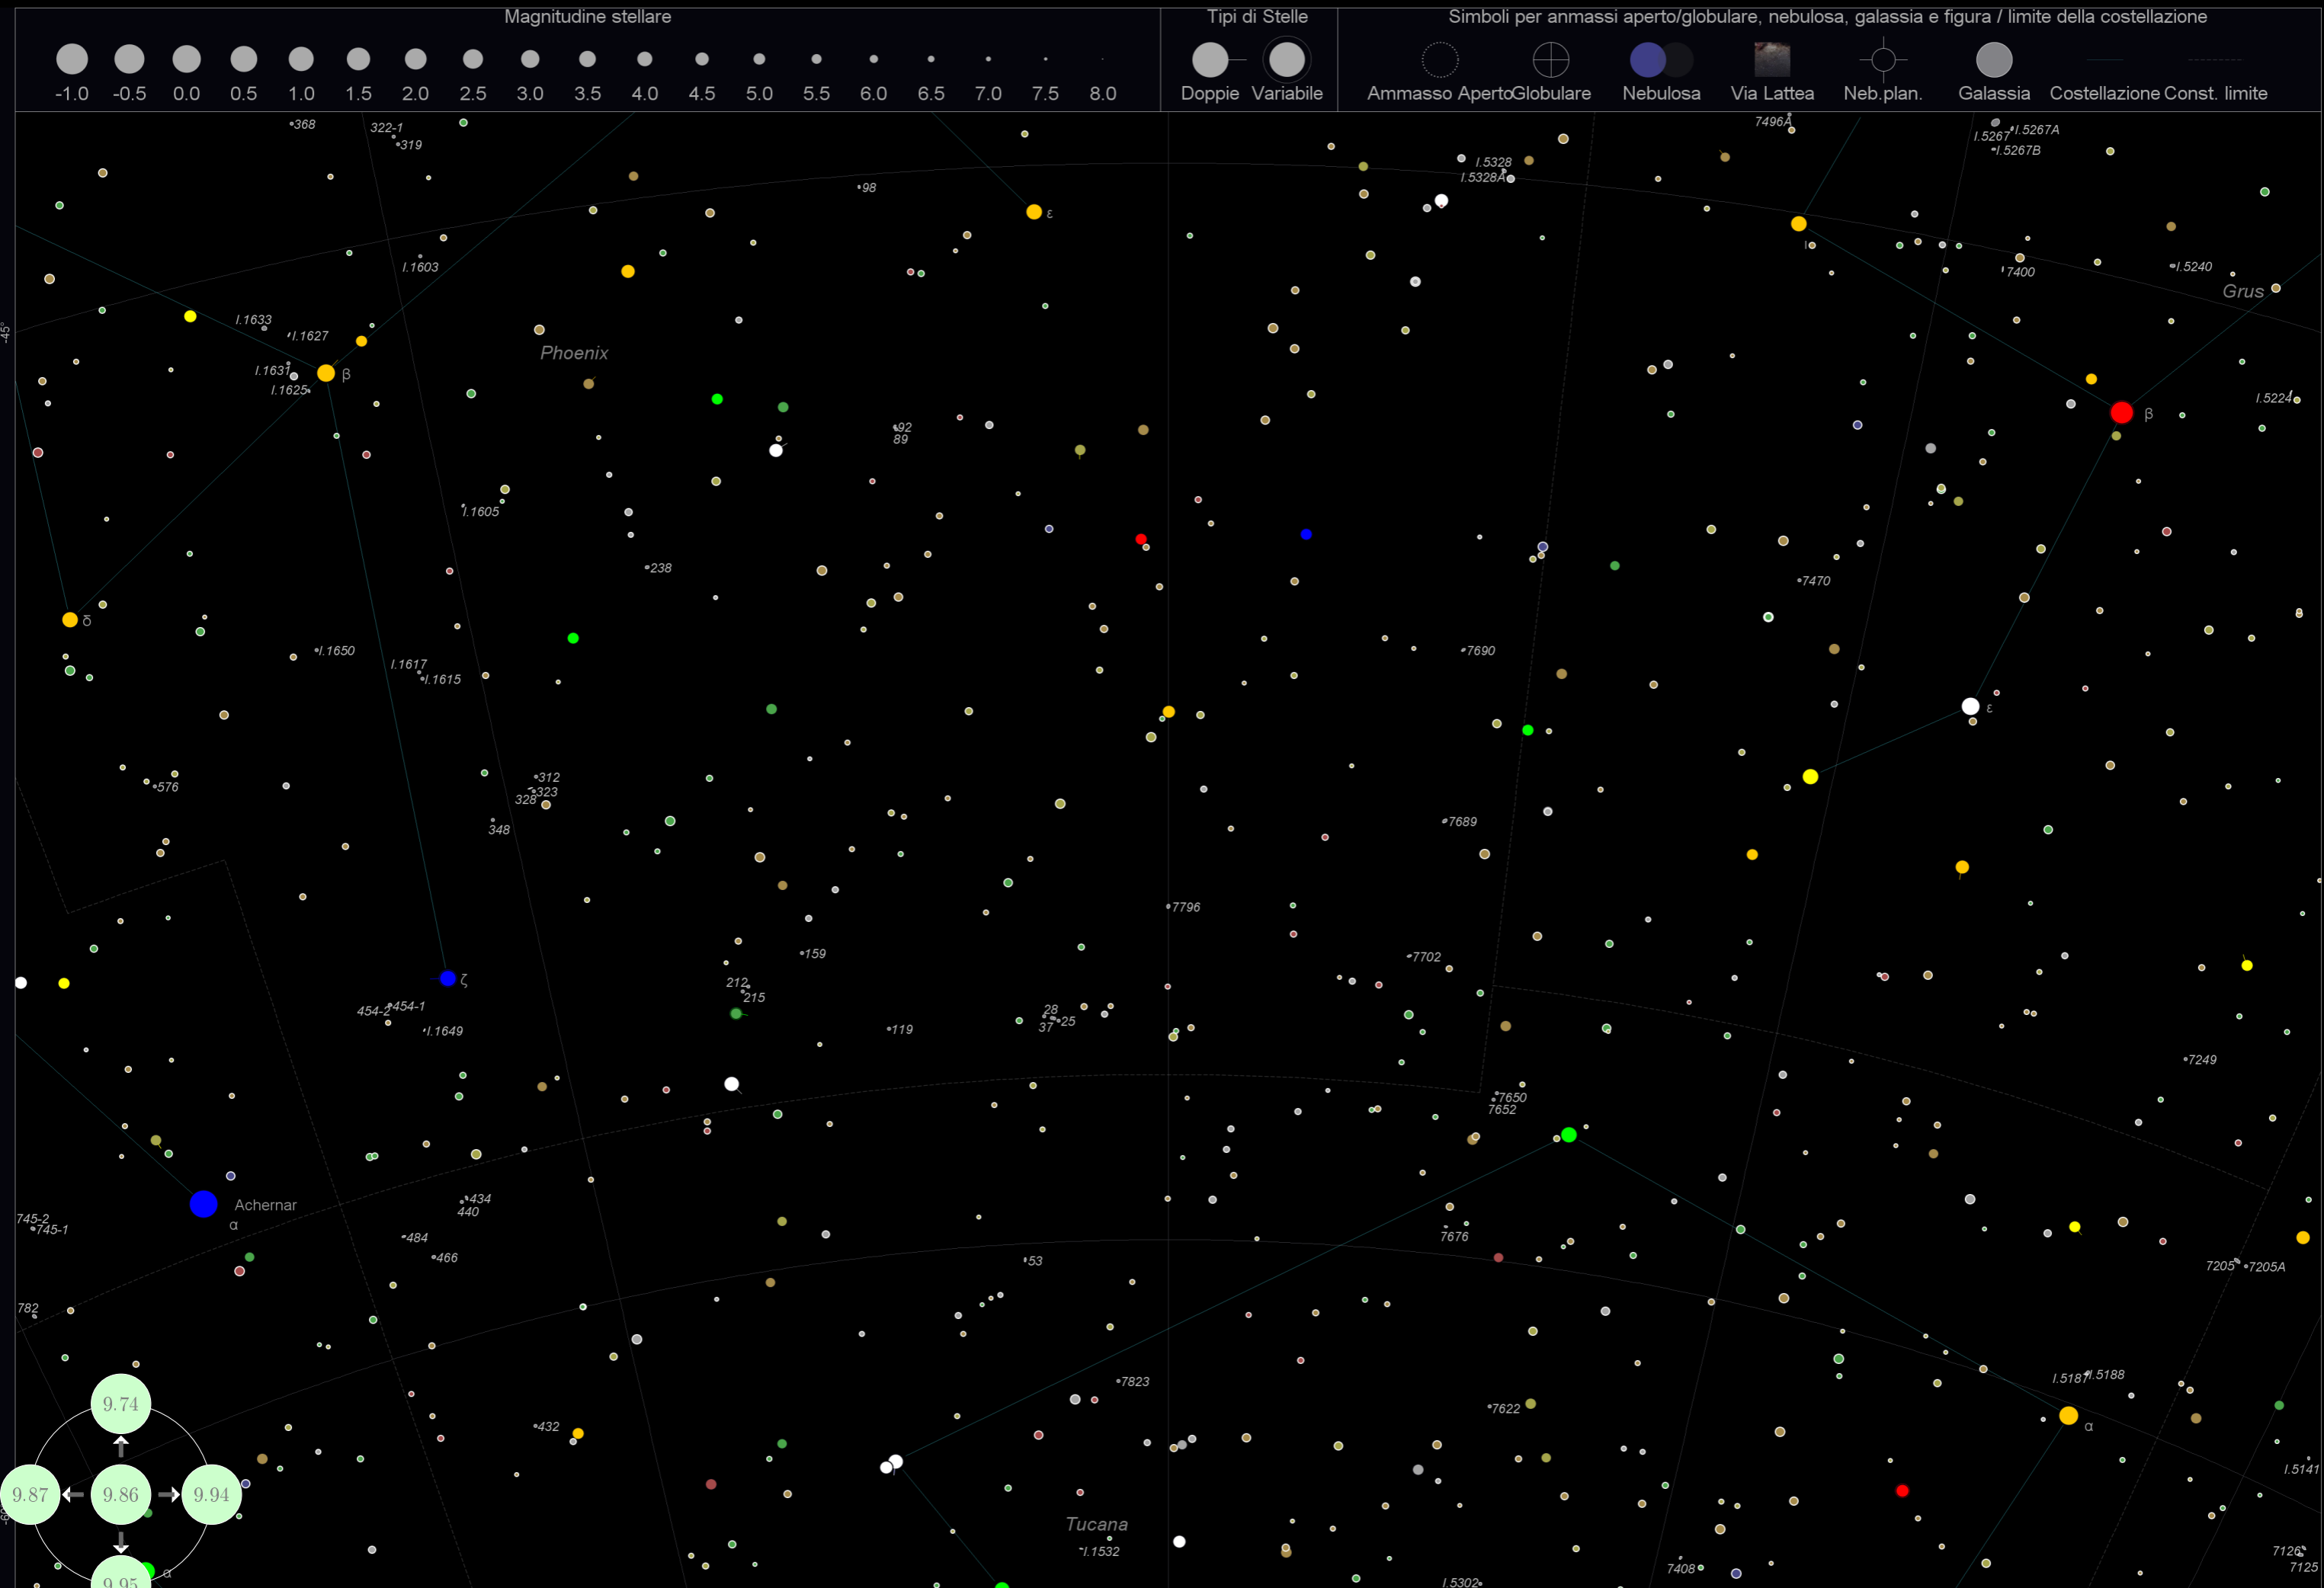

Magnitudine stellare

Tipi di Stelle

Simboli per ammassi aperto/globulare, nebulosa, galassia e figura / limite della costellazione

Magnitudine stellare

Tipi di Stelle

Simboli per ammassi aperto/globulare, nebulosa, galassia e figura / limite della costellazione