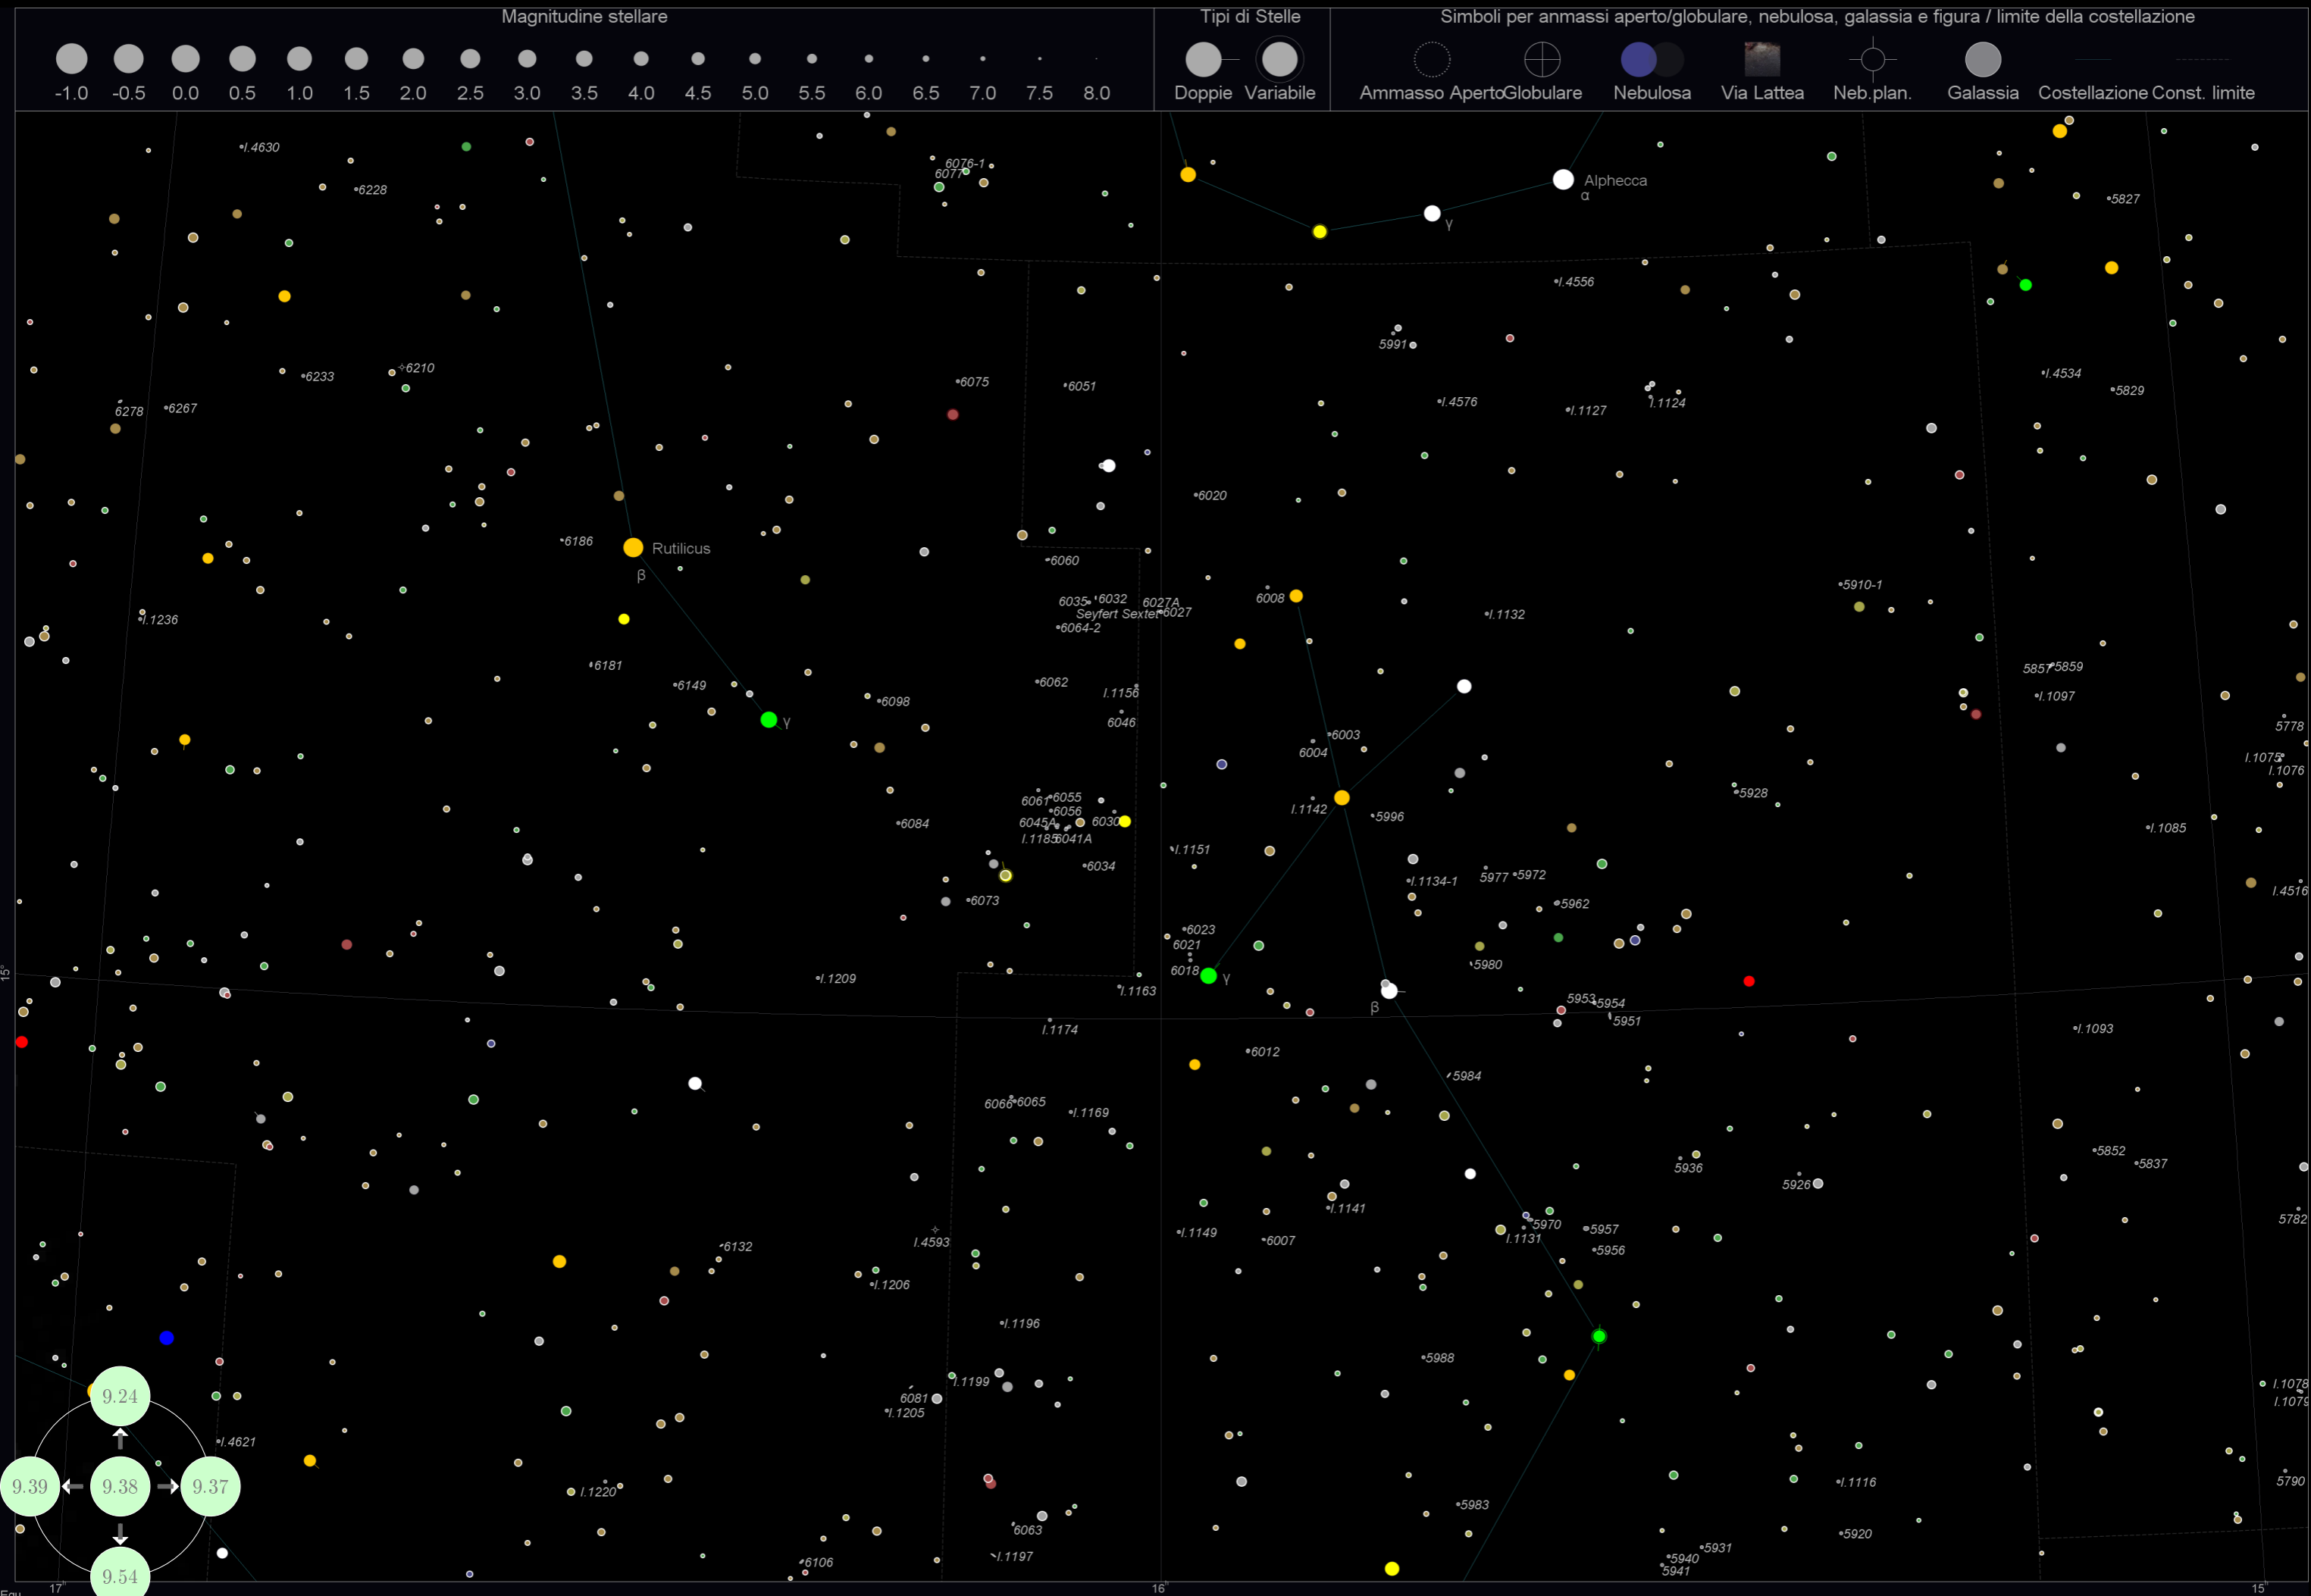

Magnitudine stellare

Tipi di Stelle

Simboli per ammassi aperto/globulare, nebulosa, galassia e figura / limite della costellazione