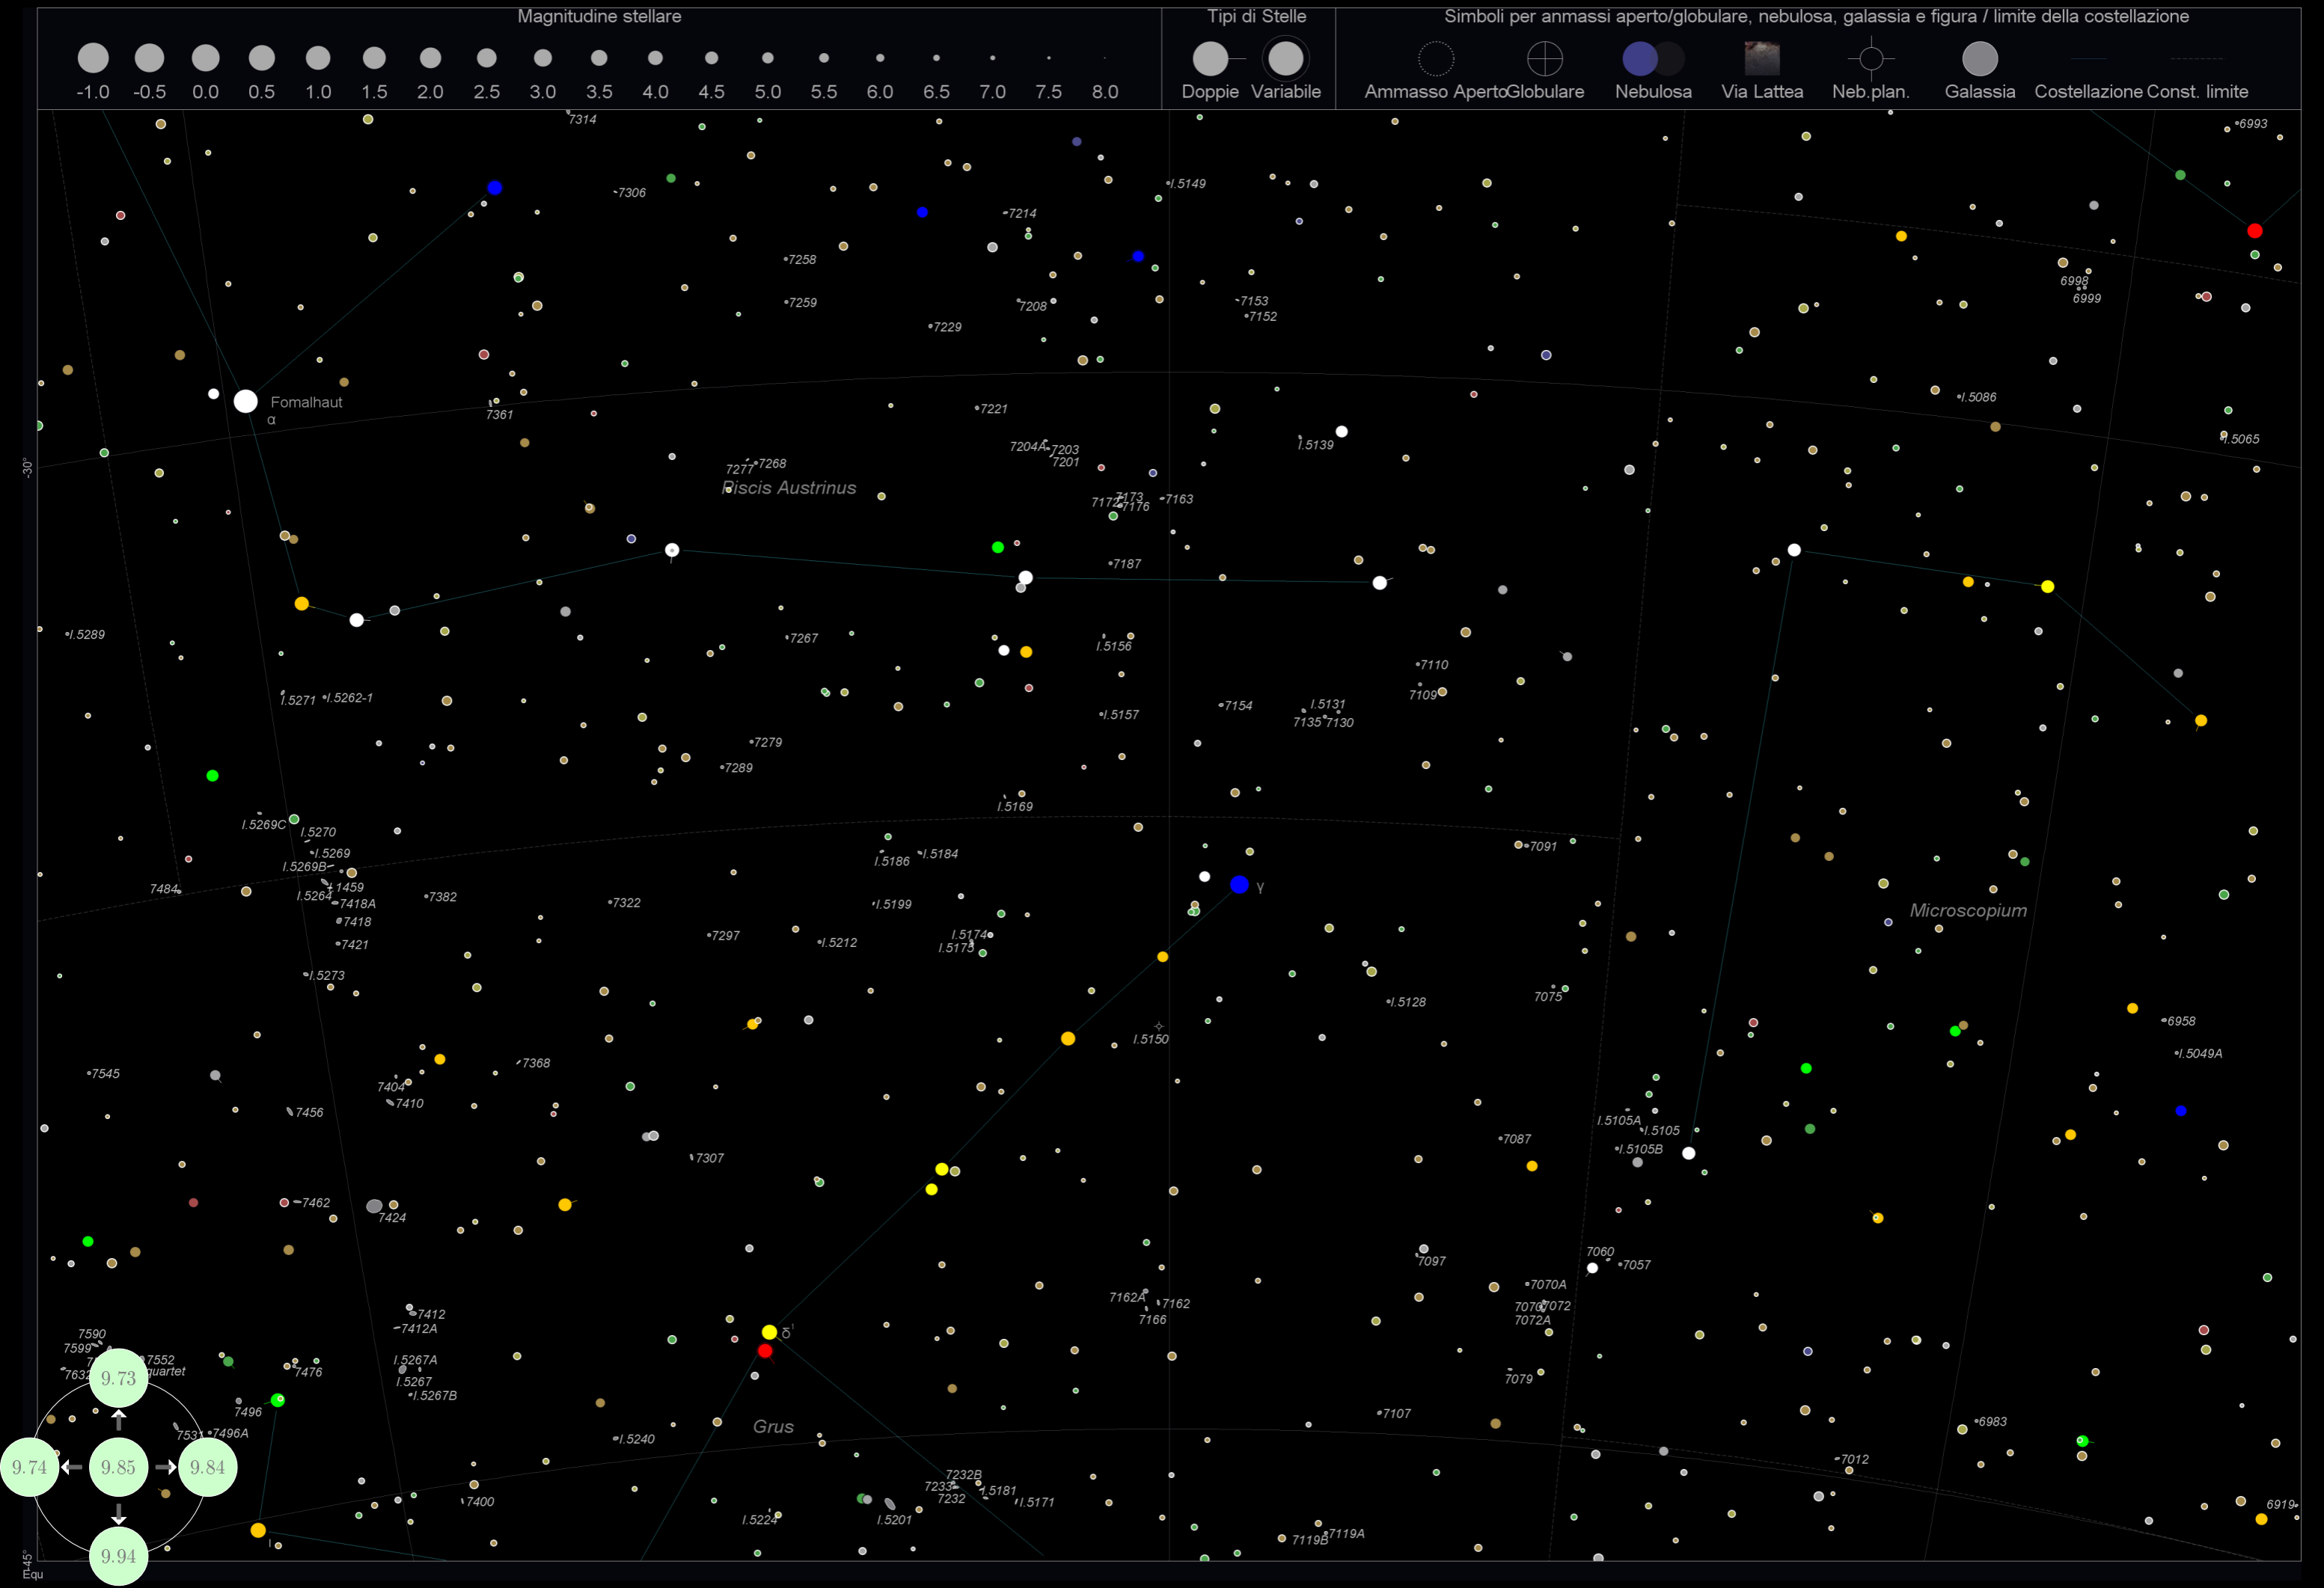

Magnitudine stellare

Tipi di Stelle

Simboli per ammassi aperto/globulare, nebulosa, galassia e figura / limite della costellazione

Magnitudine stellare

Tipi di Stelle

Simboli per ammassi aperto/globulare, nebulosa, galassia e figura / limite della costellazione