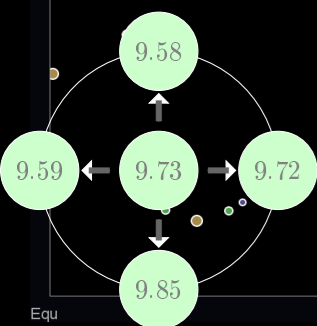

β Rigel

κ Saiph

Equatore

Equ

9.64 Mappa 64 25° attorno 8.0h, -18.0° (Puppis)

Magnitudine stellare																Tipi di Stelle		Simboli per ammassi aperto/globulare, nebulosa, galassia e figura / limite della costellazione										
-1.0	-0.5	0.0	0.5	1.0	1.5	2.0	2.5	3.0	3.5	4.0	4.5	5.0	5.5	6.0	6.5	7.0	7.5	8.0	Doppie	Variabile	Ammasso Aperto	Globulare	Nebulosa	Via Lattea	Neb.plan.	Galassia	Costellazione	Const. limite