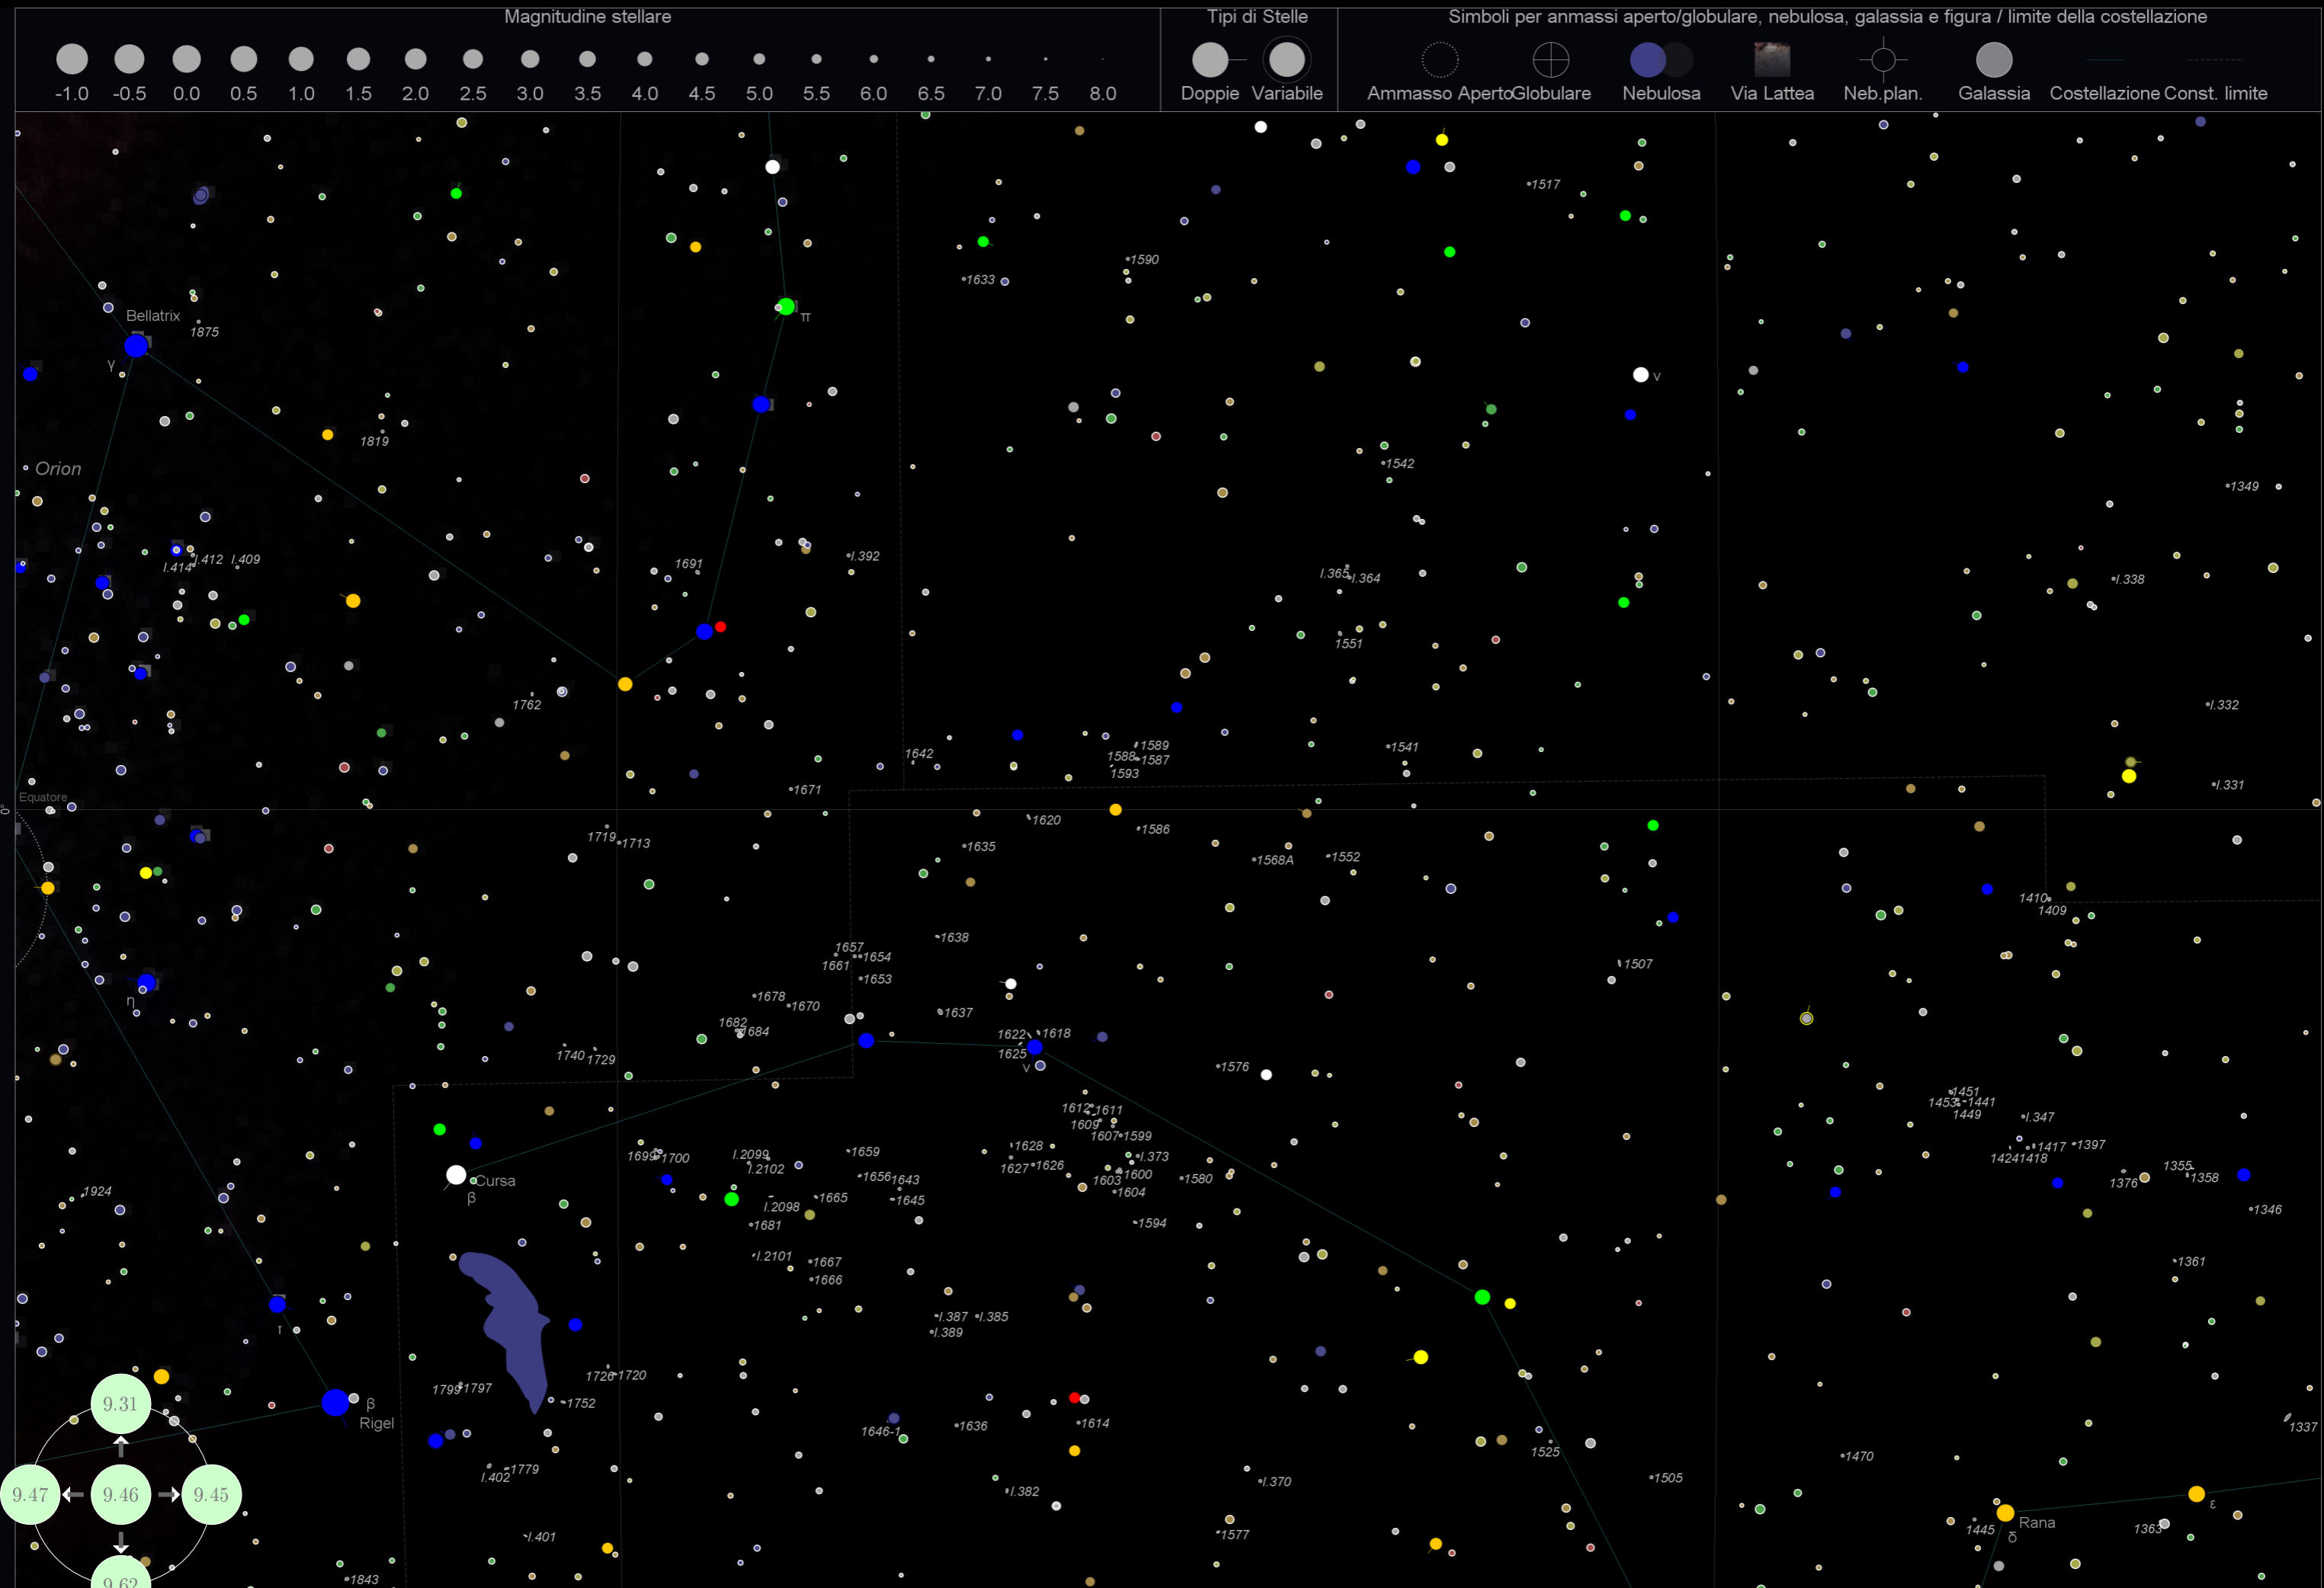

Magnitudine stellare

Tipi di Stelle

Simboli per ammassi aperto/globulare, nebulosa, galassia e figura / limite della costellazione

Pegasus

Markab α

Homam ζ

Enif ε

Magnitudine stellare

Tipi di Stelle

Simboli per ammassi aperto/globulare, nebulosa, galassia e figura / limite della costellazione

Betelgeuse α

Bellatrix γ

Orion

Mintaka δ

Alnilam ε

Alnitak ζ