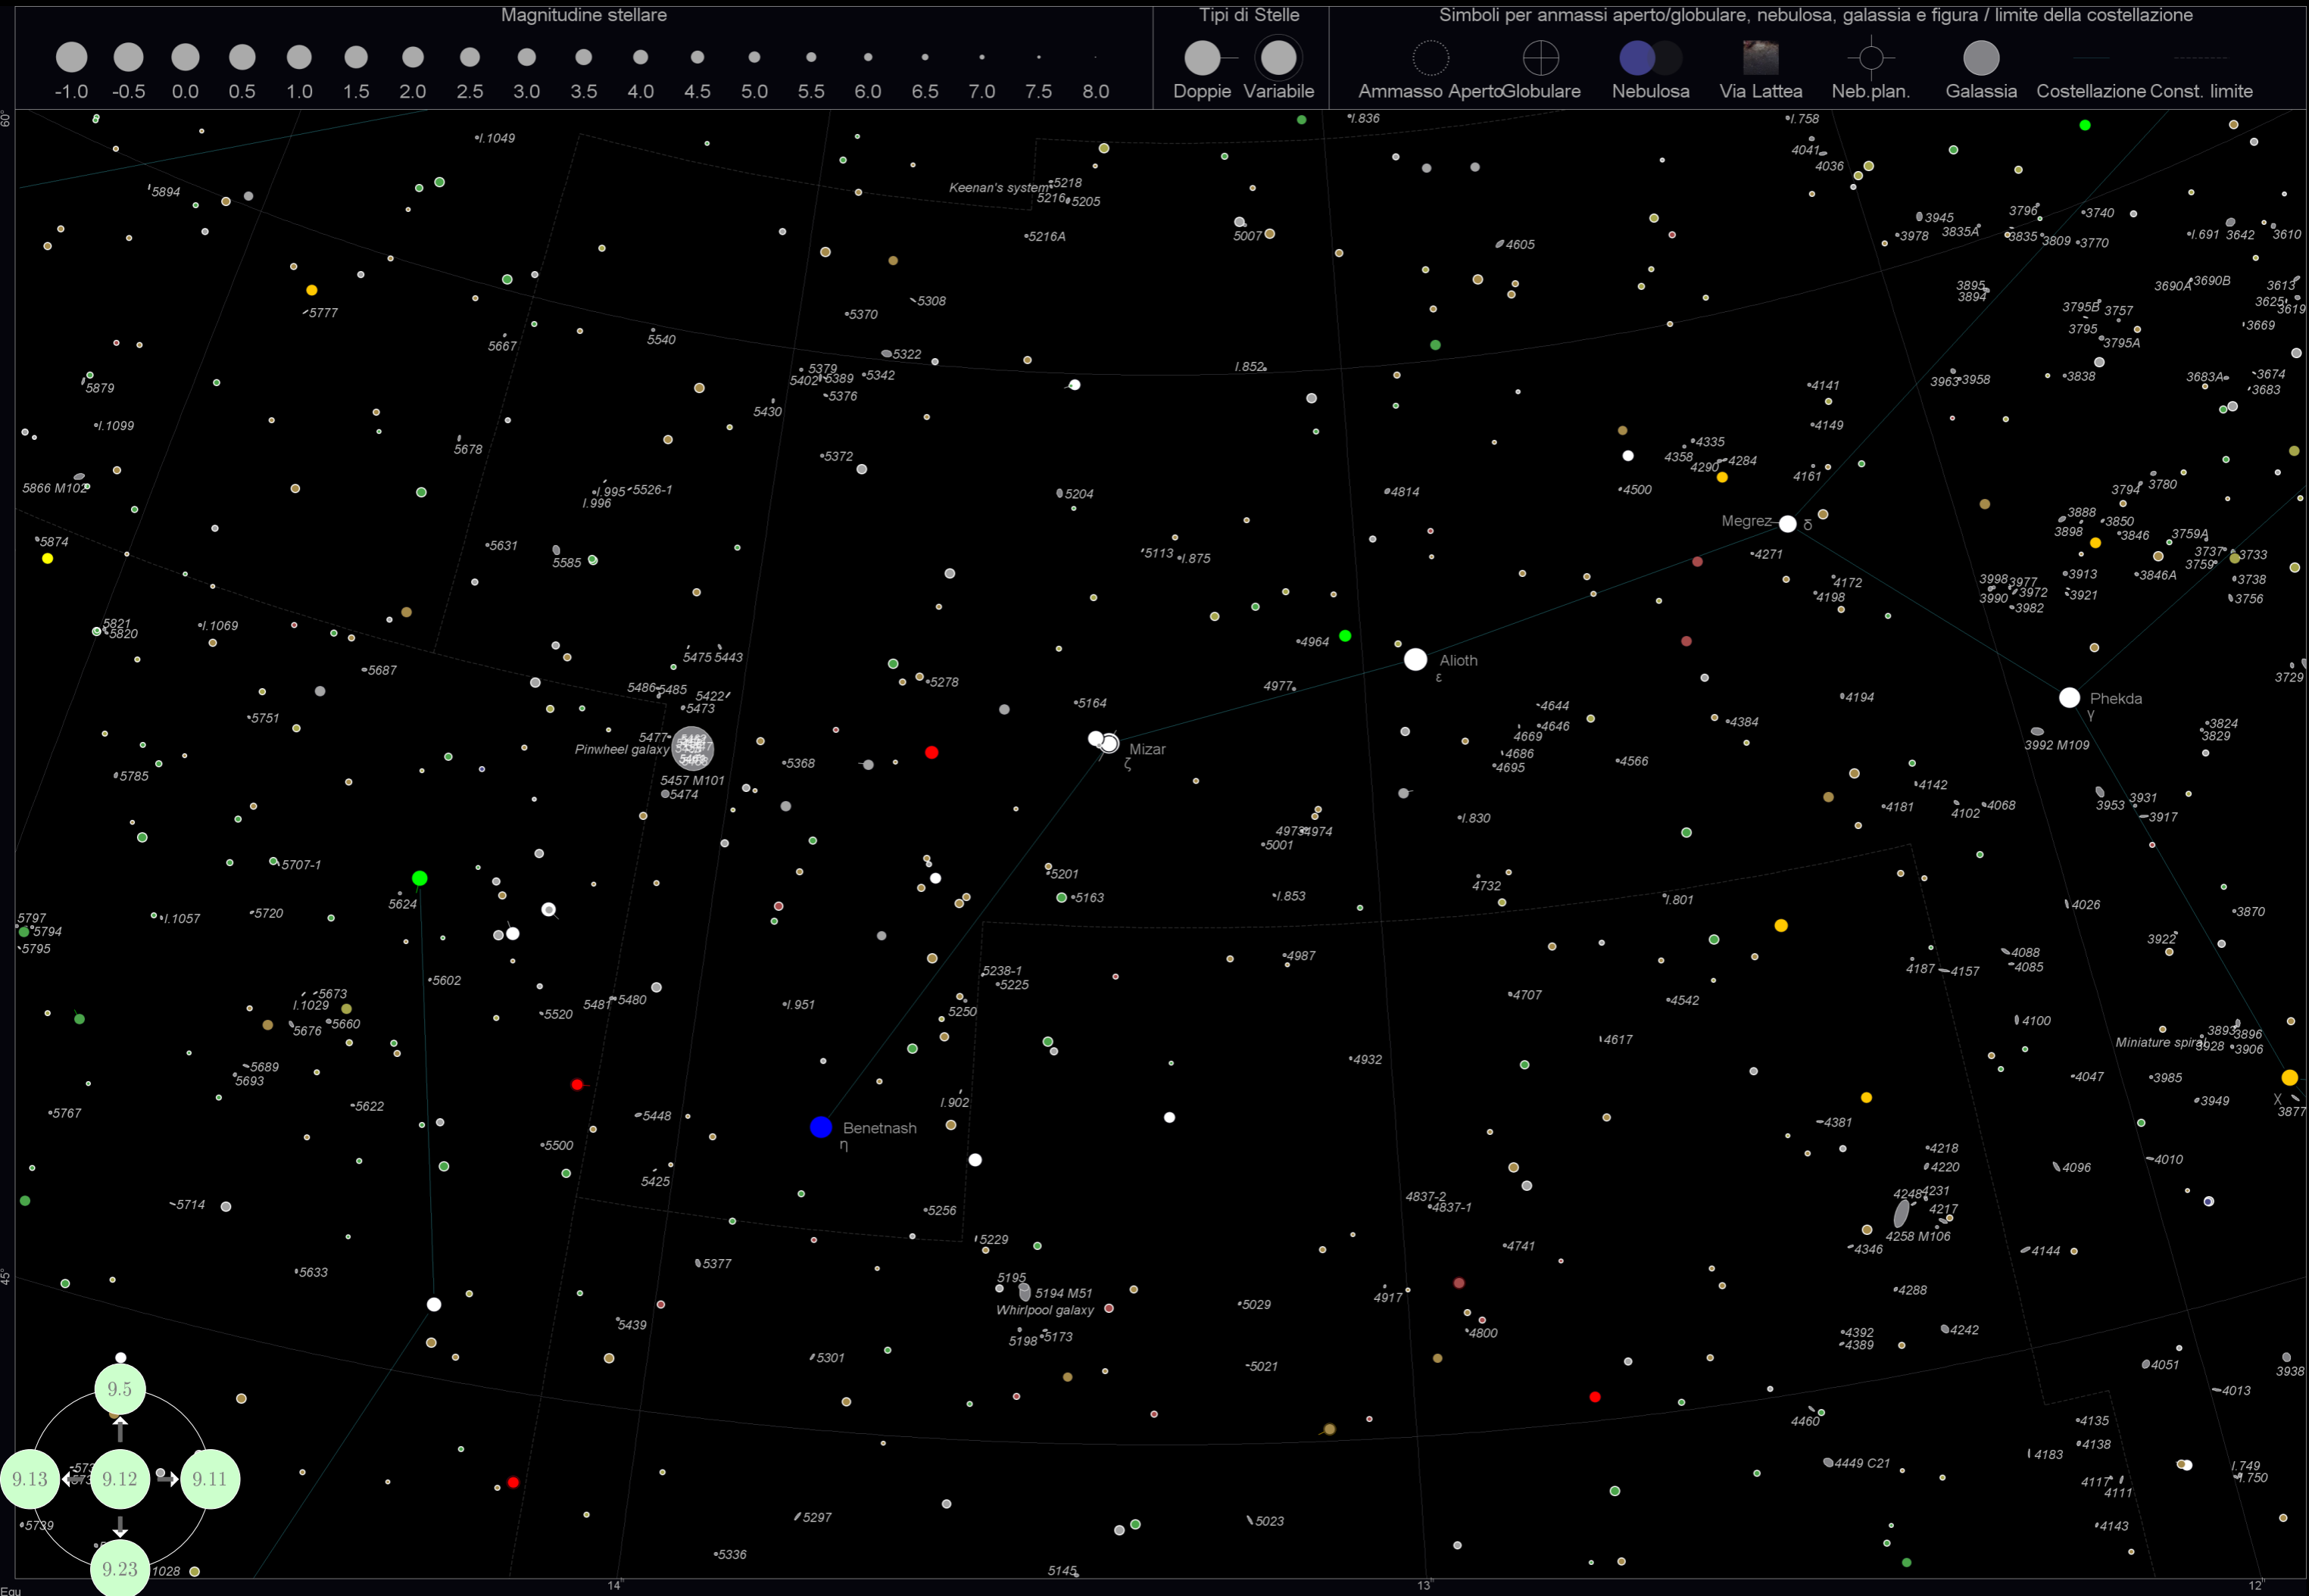

Thuban
α

Gianfar
λ

Equ

9.10 Mappa 10 25° attorno 8.0h, 54.0° (Lynx)

9.11 Mappa 11 25° attorno 10.67h, 54.0° (Ursa Major)

9.13 Mappa 13 25° attorno 16.0h, 54.0° (Draco)

Magnitudine stellare

Tipi di Stelle