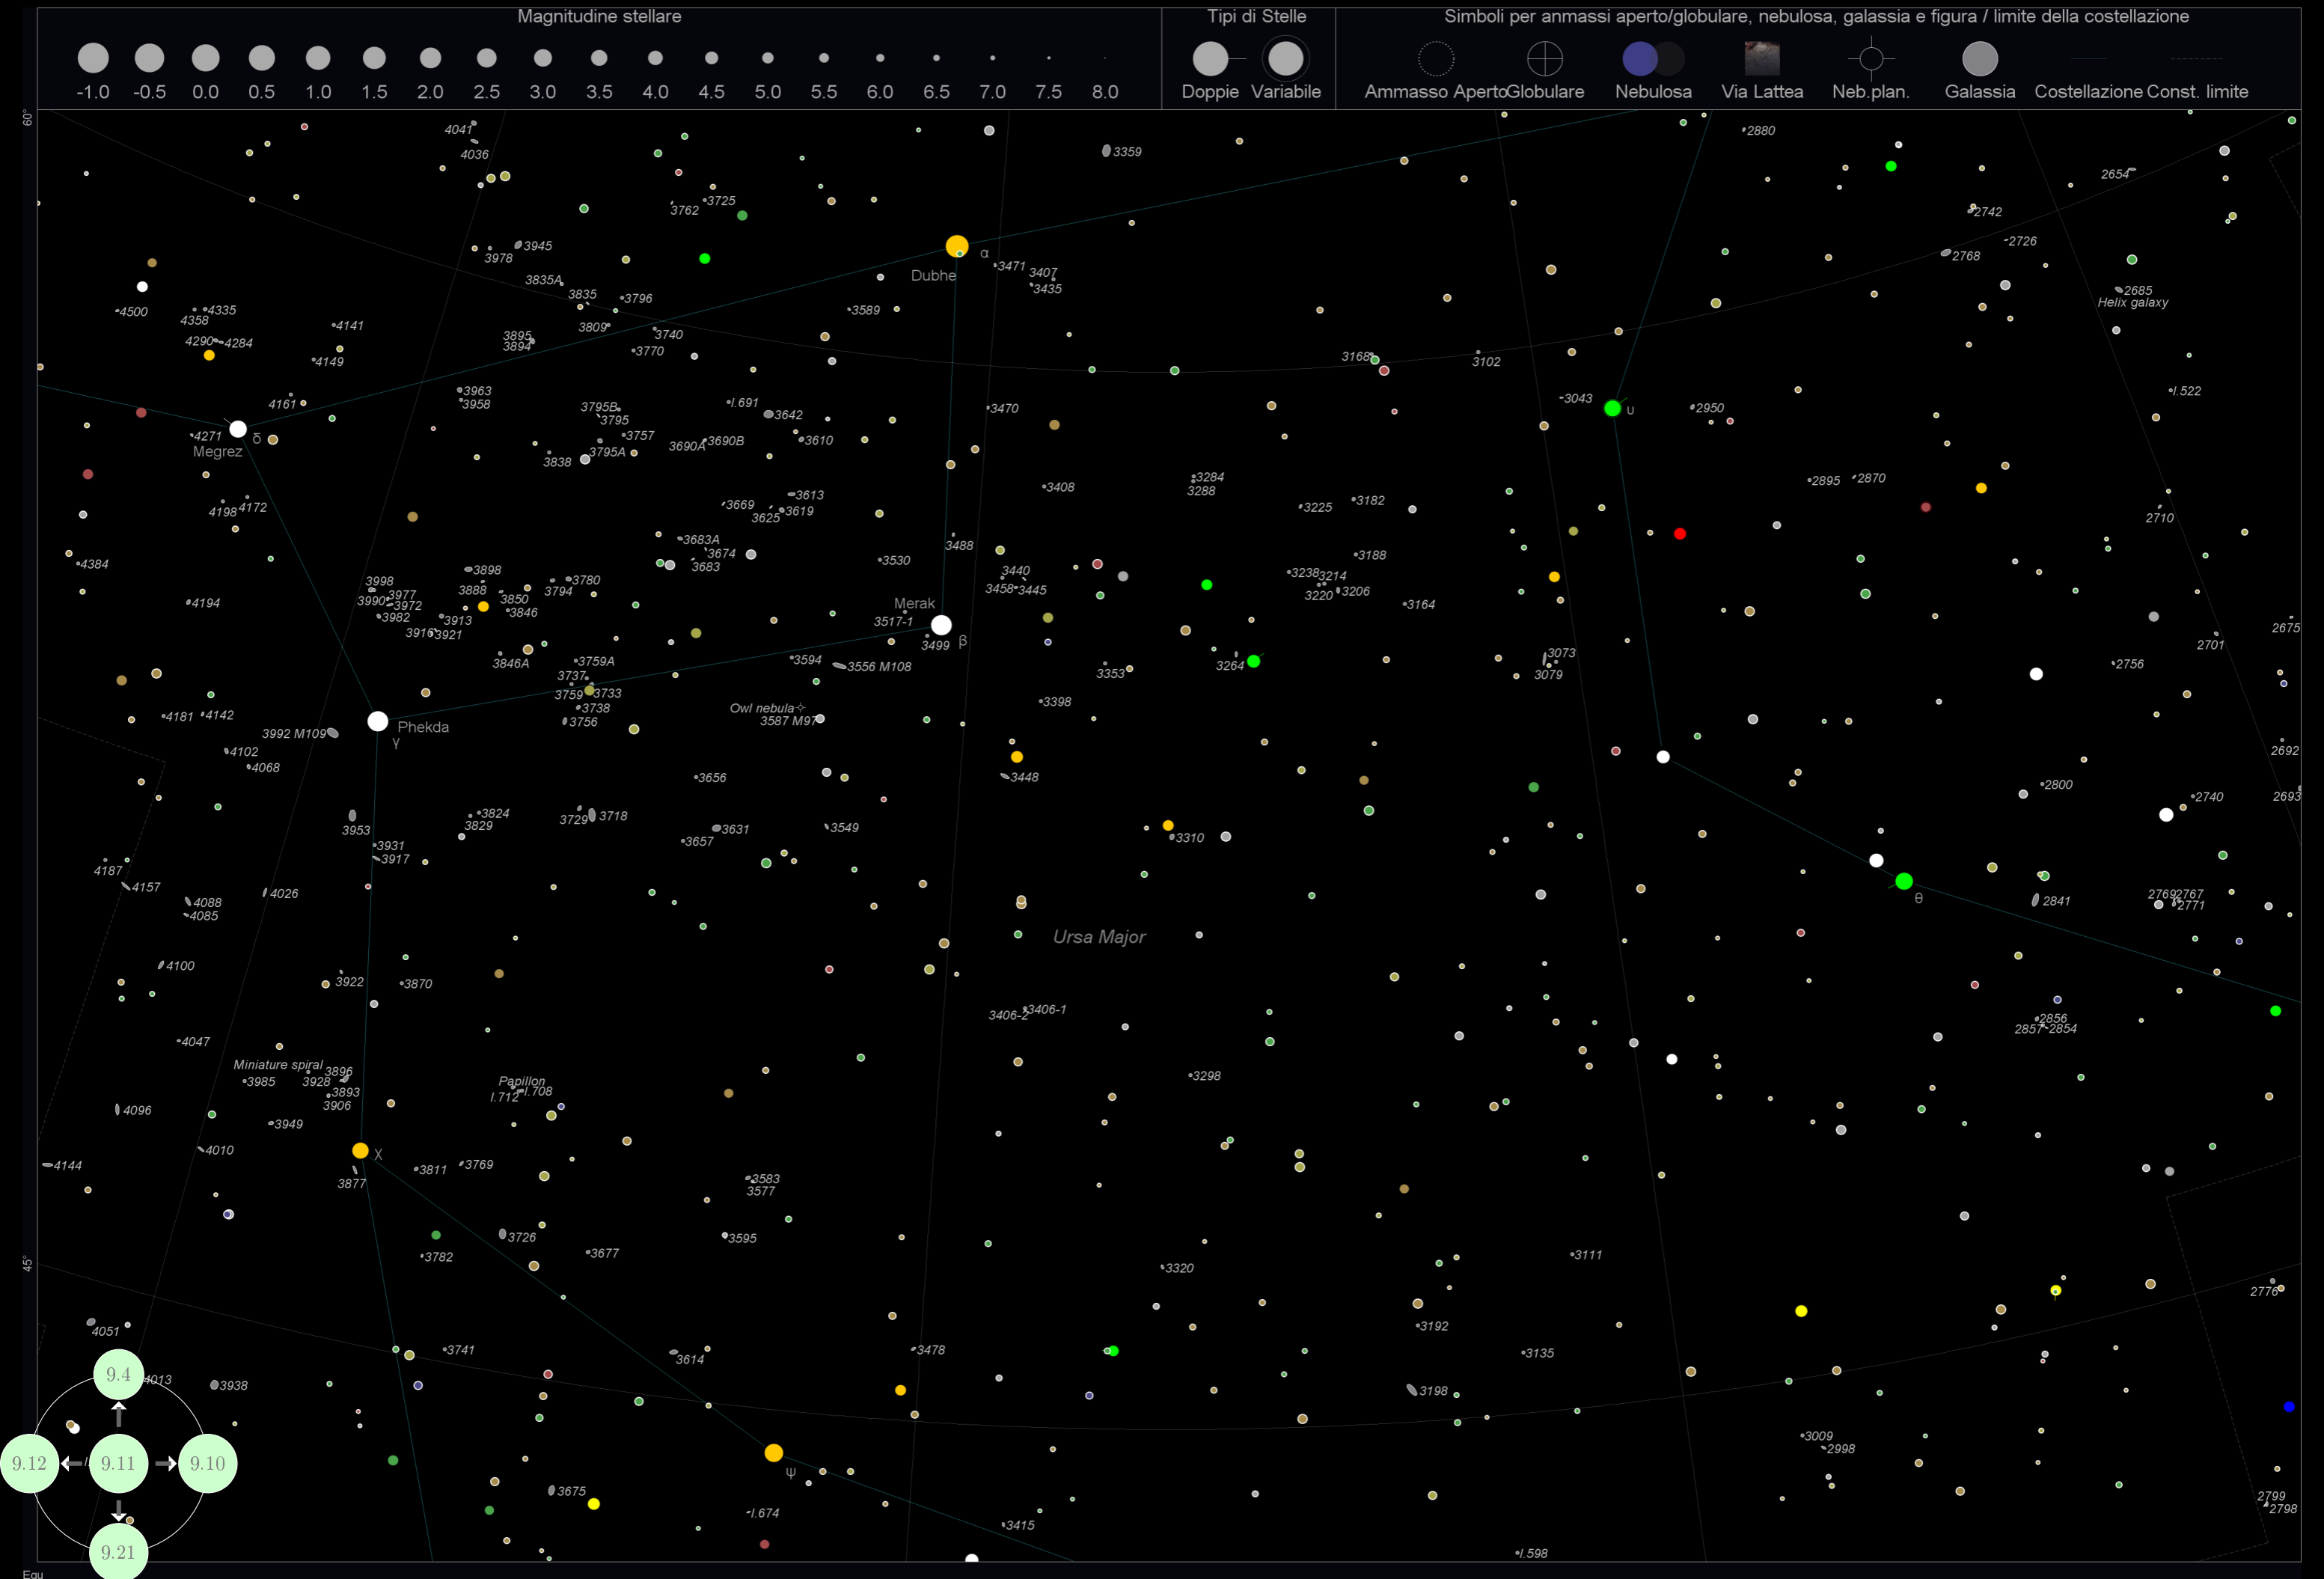

Tabella 6: L'indice delle Novae e Supernovae

Colonna	Descrizione
Nome	Il nome dell'oggetto
Genere	il tipo, Nova oppure Supernova
Ascensione Retta	La posizione RA, relativa all'anno in oggetto
Declinazione	La posizione DEC
Magnitudine	La Magnitudine, alla data della scoperta
Data di osservazione	la data in cui è stata scoperta
Costellazione	La costellazione alla quale la nova/supernova appartiene
Grafico	La mappa alla quale la nova/supernova appartiene

Thuban
α

Gianfar
λ

Equ

9.10 Mappa 10 25° attorno 8.0h, 54.0° (Lynx)

9.11 Mappa 11 25° attorno 10.67h, 54.0° (Ursa Major)

9.13 Mappa 13 25° attorno 16.0h, 54.0° (Draco)

Magnitudine stellare

Tipi di Stelle