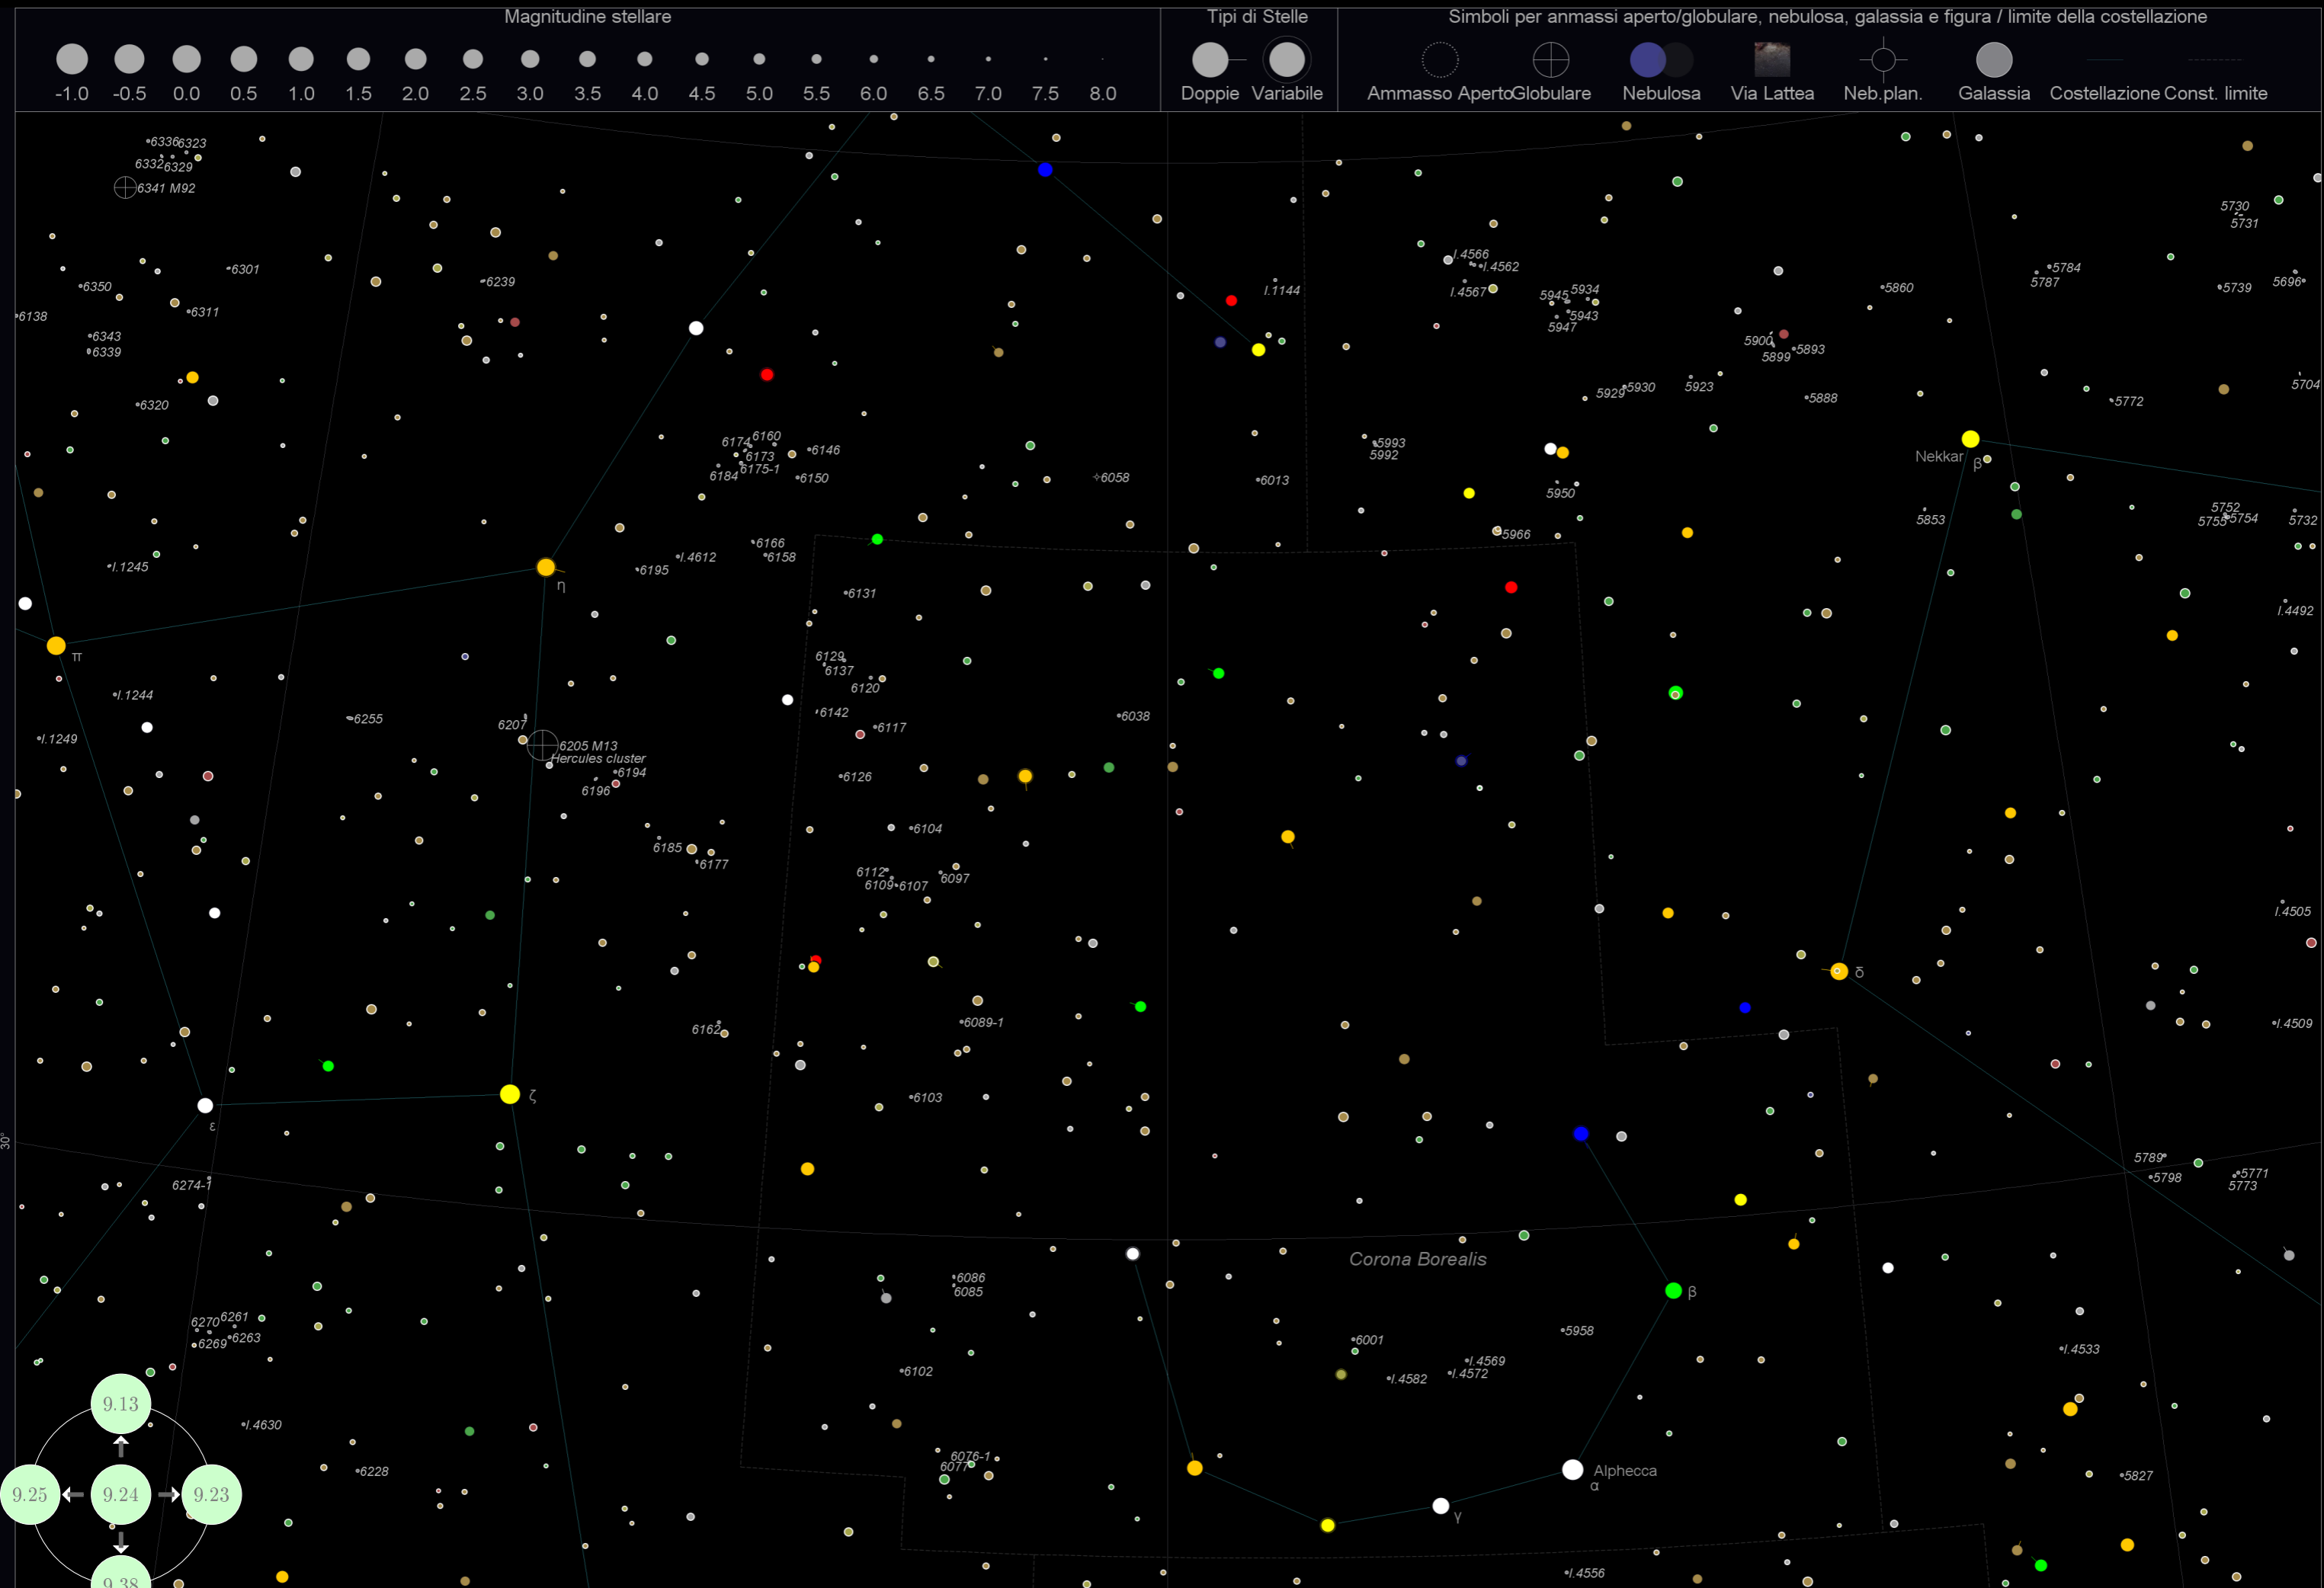

Tabella 6: L'indice delle Novae e Supernovae

Colonna	Descrizione
Nome	Il nome dell'oggetto
Genere	il tipo, Nova oppure Supernova
Ascensione Retta	La posizione RA, relativa all'anno in oggetto
Declinazione	La posizione DEC
Magnitudine	La Magnitudine, alla data della scoperta
Data di osservazione	la data in cui è stata scoperta
Costellazione	La costellazione alla quale la nova/supernova appartiene
Grafico	La mappa alla quale la nova/supernova appartiene

Thuban
α

Gianfar
λ

Equ

9.10 Mappa 10 25° attorno 8.0h, 54.0° (Lynx)

9.11 Mappa 11 25° attorno 10.67h, 54.0° (Ursa Major)

9.13 Mappa 13 25° attorno 16.0h, 54.0° (Draco)

Magnitudine stellare

Tipi di Stelle