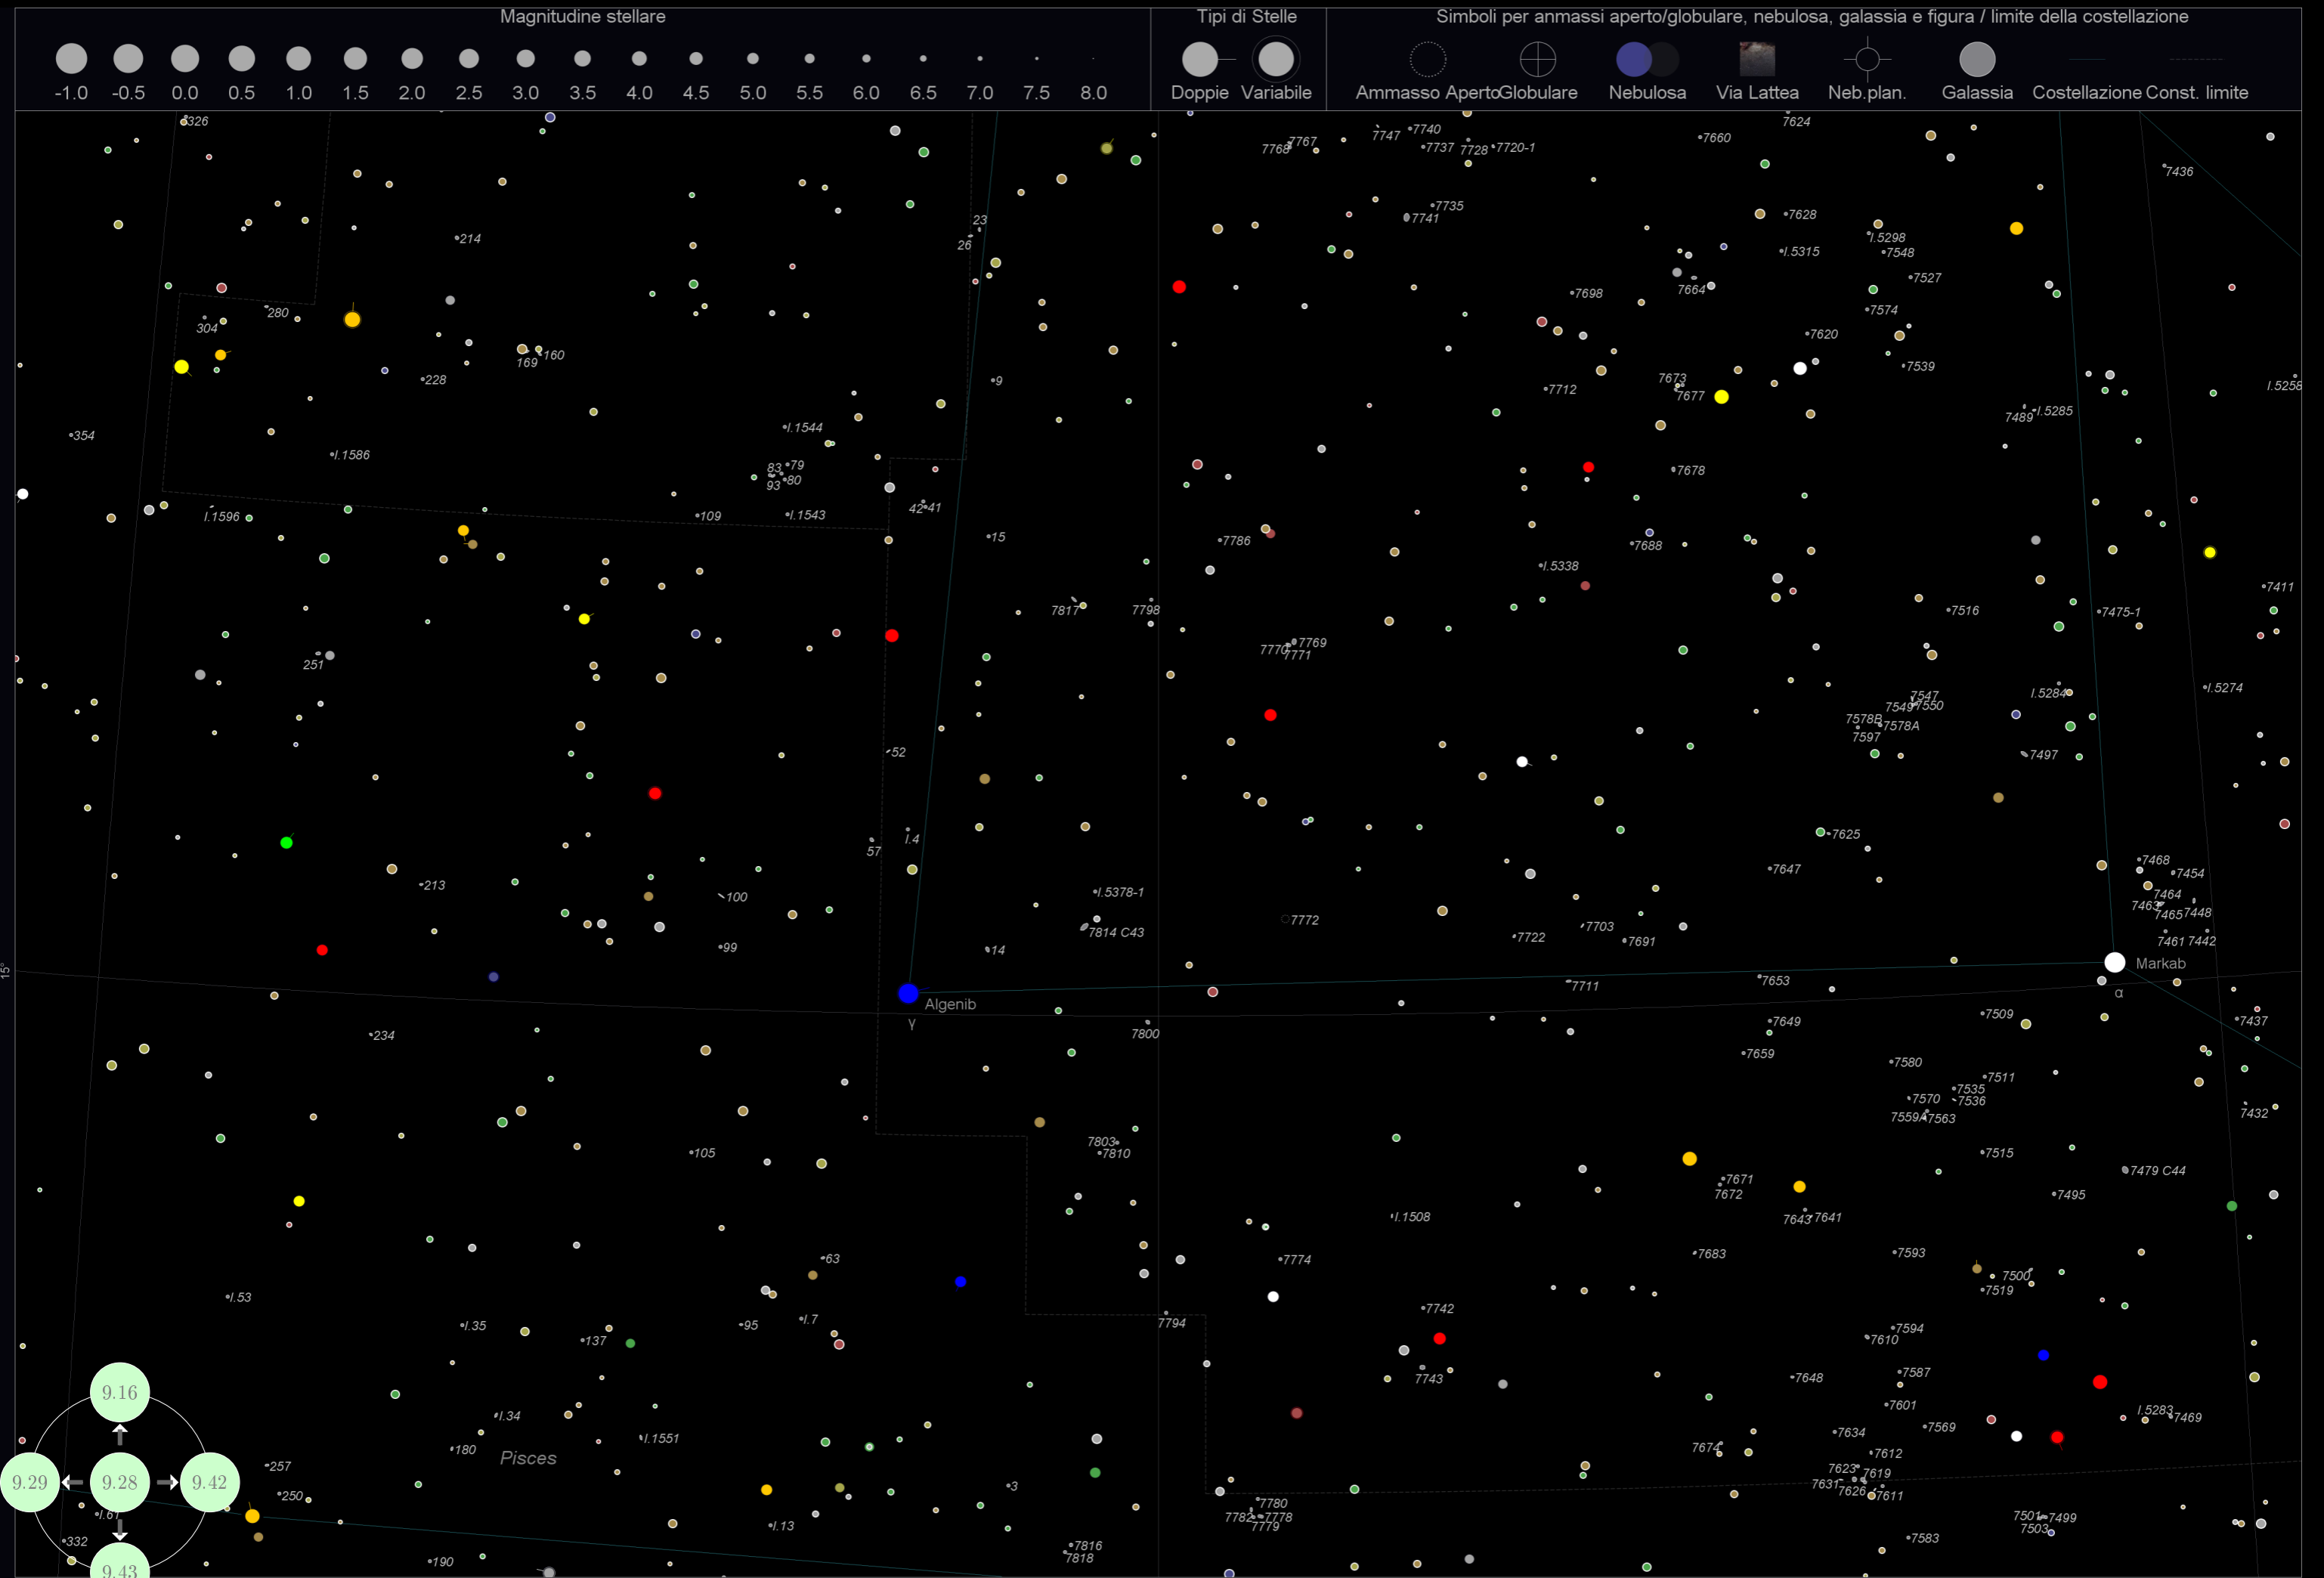

Simboli per ammassi aperto/globulare, nebulosa, galassia e figura / limite della costellazione

Cygnus

Sadir

Gienah

Lyra

Sulaphat

Magnitudine stellare

Tipi di Stelle

Simboli per anmassi aperto/globulare, nebulosa, galassia e figura / limite della costellazione

Equ

Magnitudine stellare

Tipi di Stelle

Simboli per ammassi aperto/globulare, nebulosa, galassia e figura / limite della costellazione